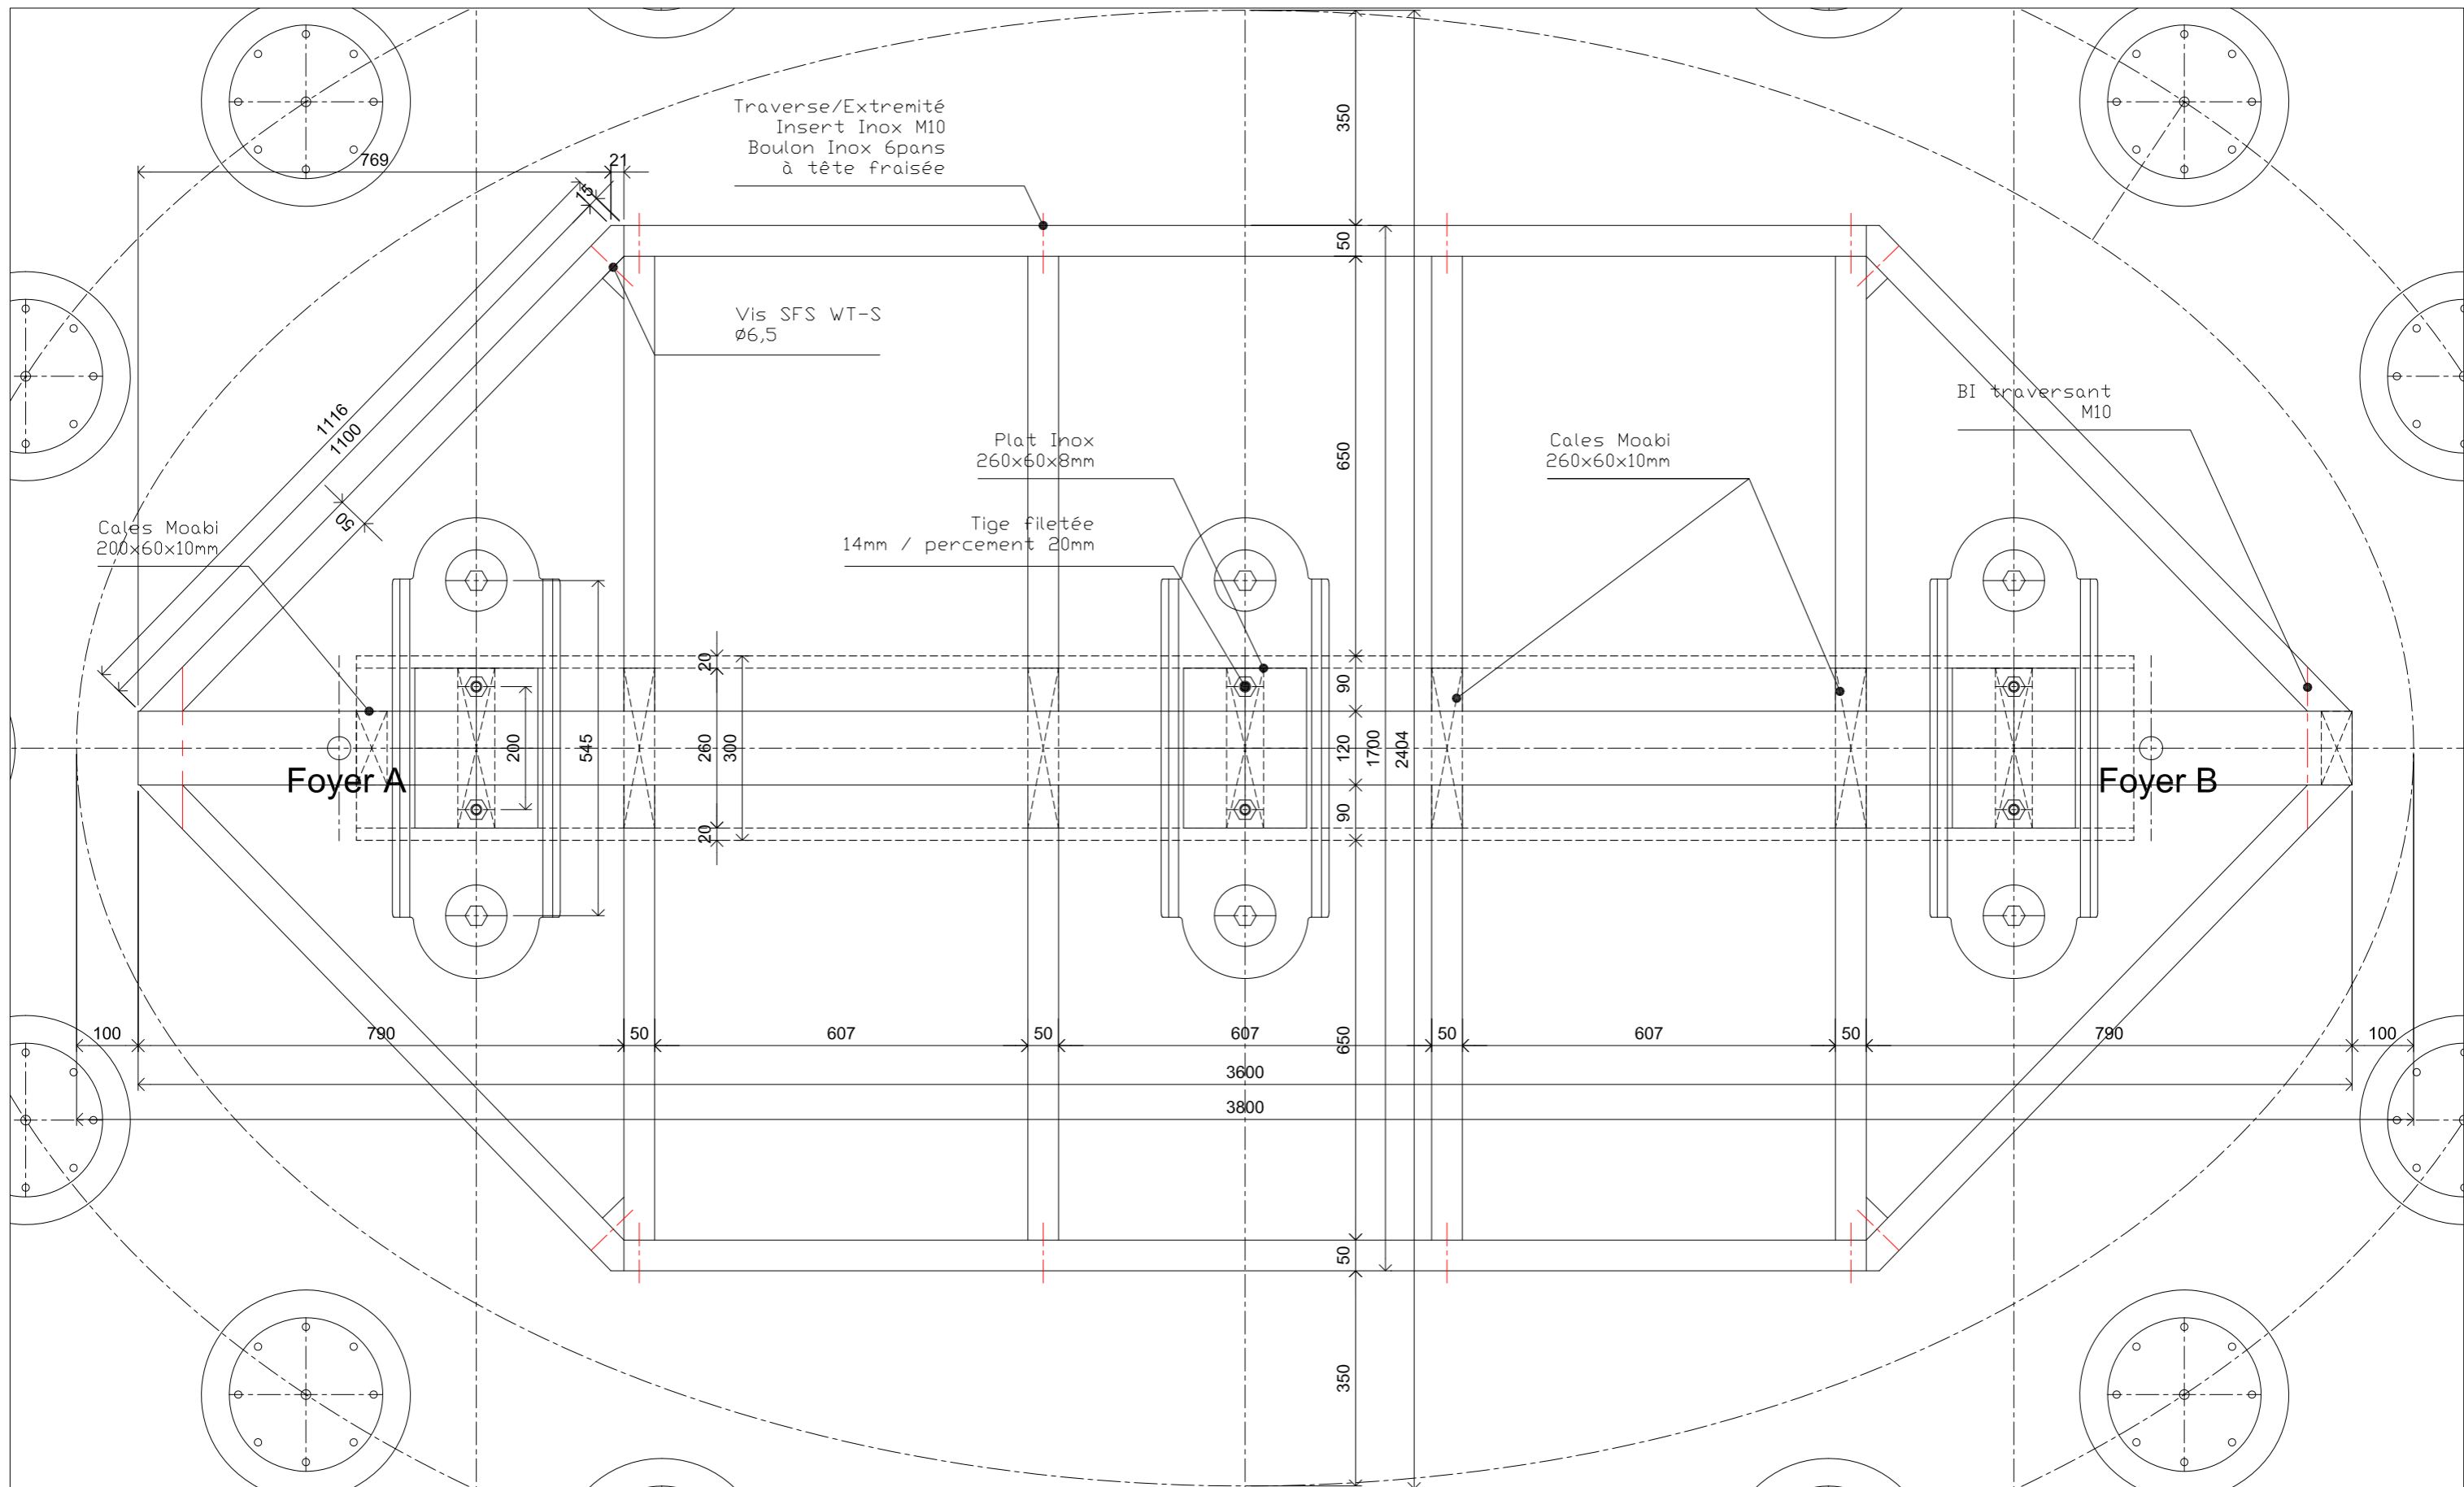

Table 12P (Passée à 18 Assises ponctuelles)  
Plan - Vue de face - Vue de droite

Table 12P (Passée à 18 Assises ponctuelles)  
Plan du plateau 3800 x 2400. Elements de 32xH40mm, Entretoises de 20xH40mm - Tronçon principal = 265,5 cm

Table 12P (Passée à 18 Assises ponctuelles)  
Plan de la structure plateau 3800 x 2400.

Table 12P-2 (Passée à 18 Assises ponctuelles)  
Coupe latérale table et assises