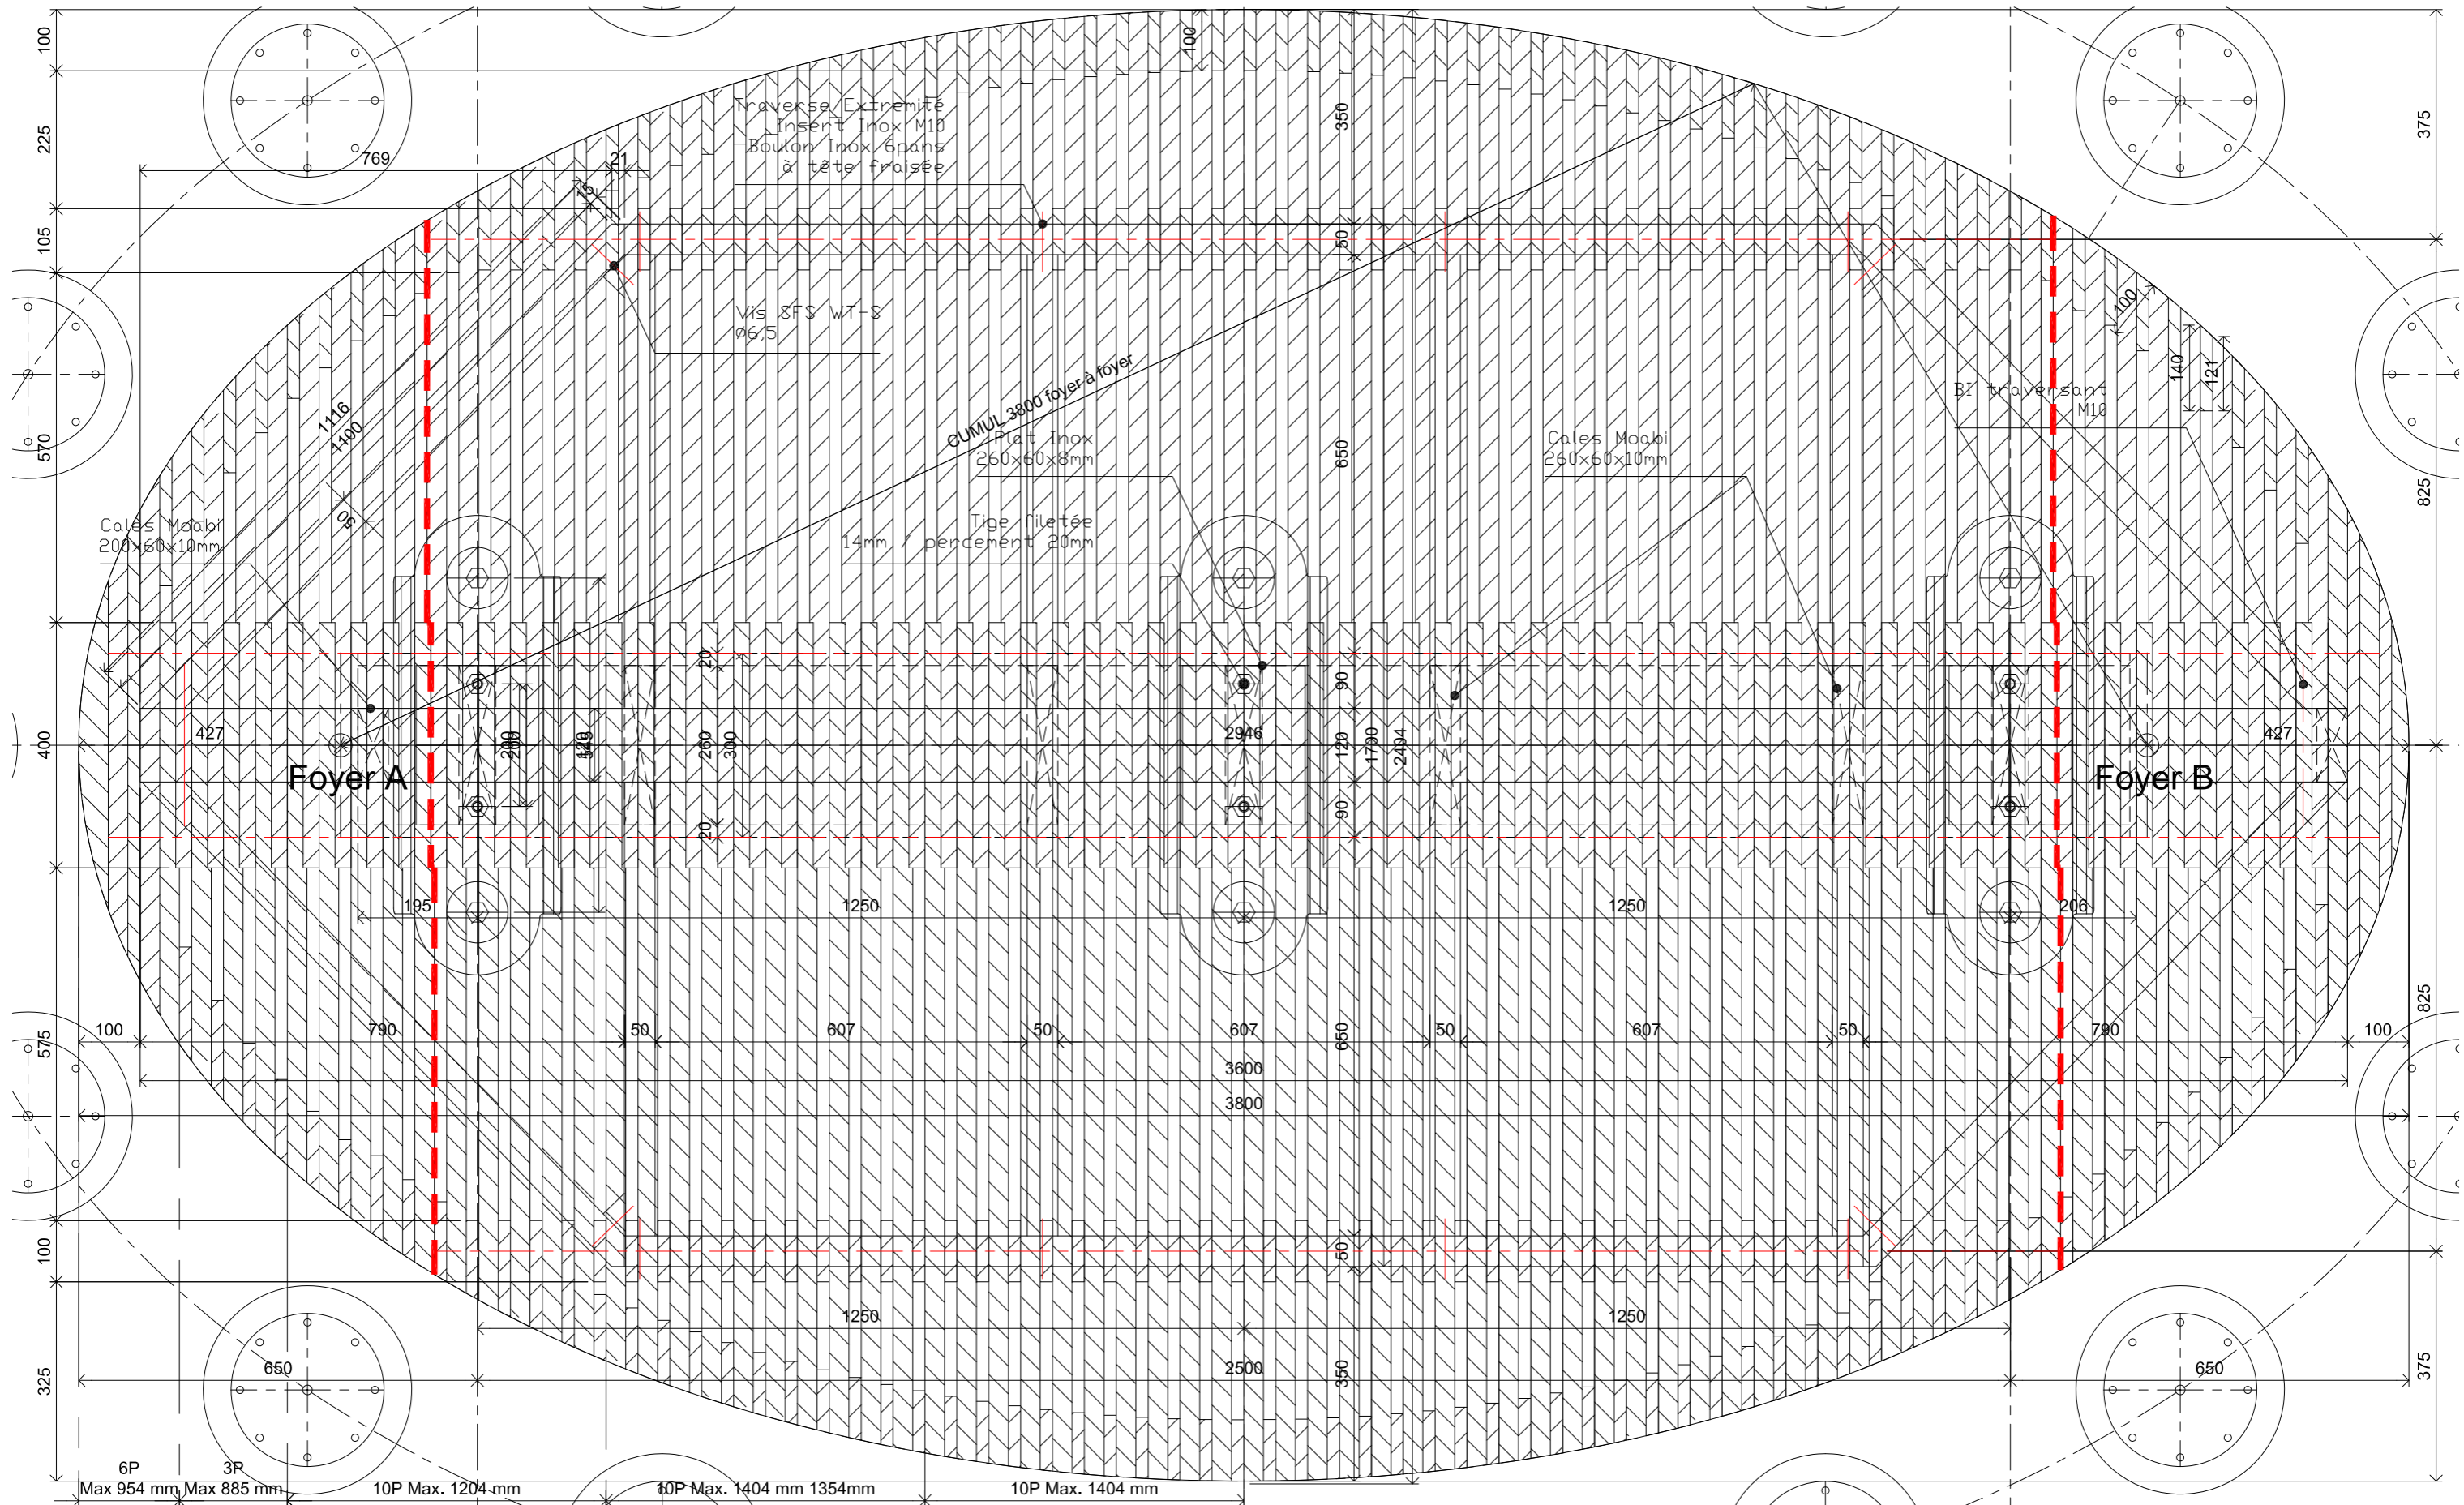

Table 12P (Passée à 18 Assises ponctuelles)  
Plan - Vue de face - Vue de droite

Table 12P (Passée à 18 Assises ponctuelles)  
Plan du plateau 3800 x 2400. Elements de 32xH40mm, Entretoises de 20xH40mm - Tronçon principal = 265,5 cm

Table 12P (Passée à 18 Assises ponctuelles)  
Plan de la structure plateau 3800 x 2400.

Table 12P-2 (Passée à 18 Assises ponctuelles)  
Coupe latérale table et assises