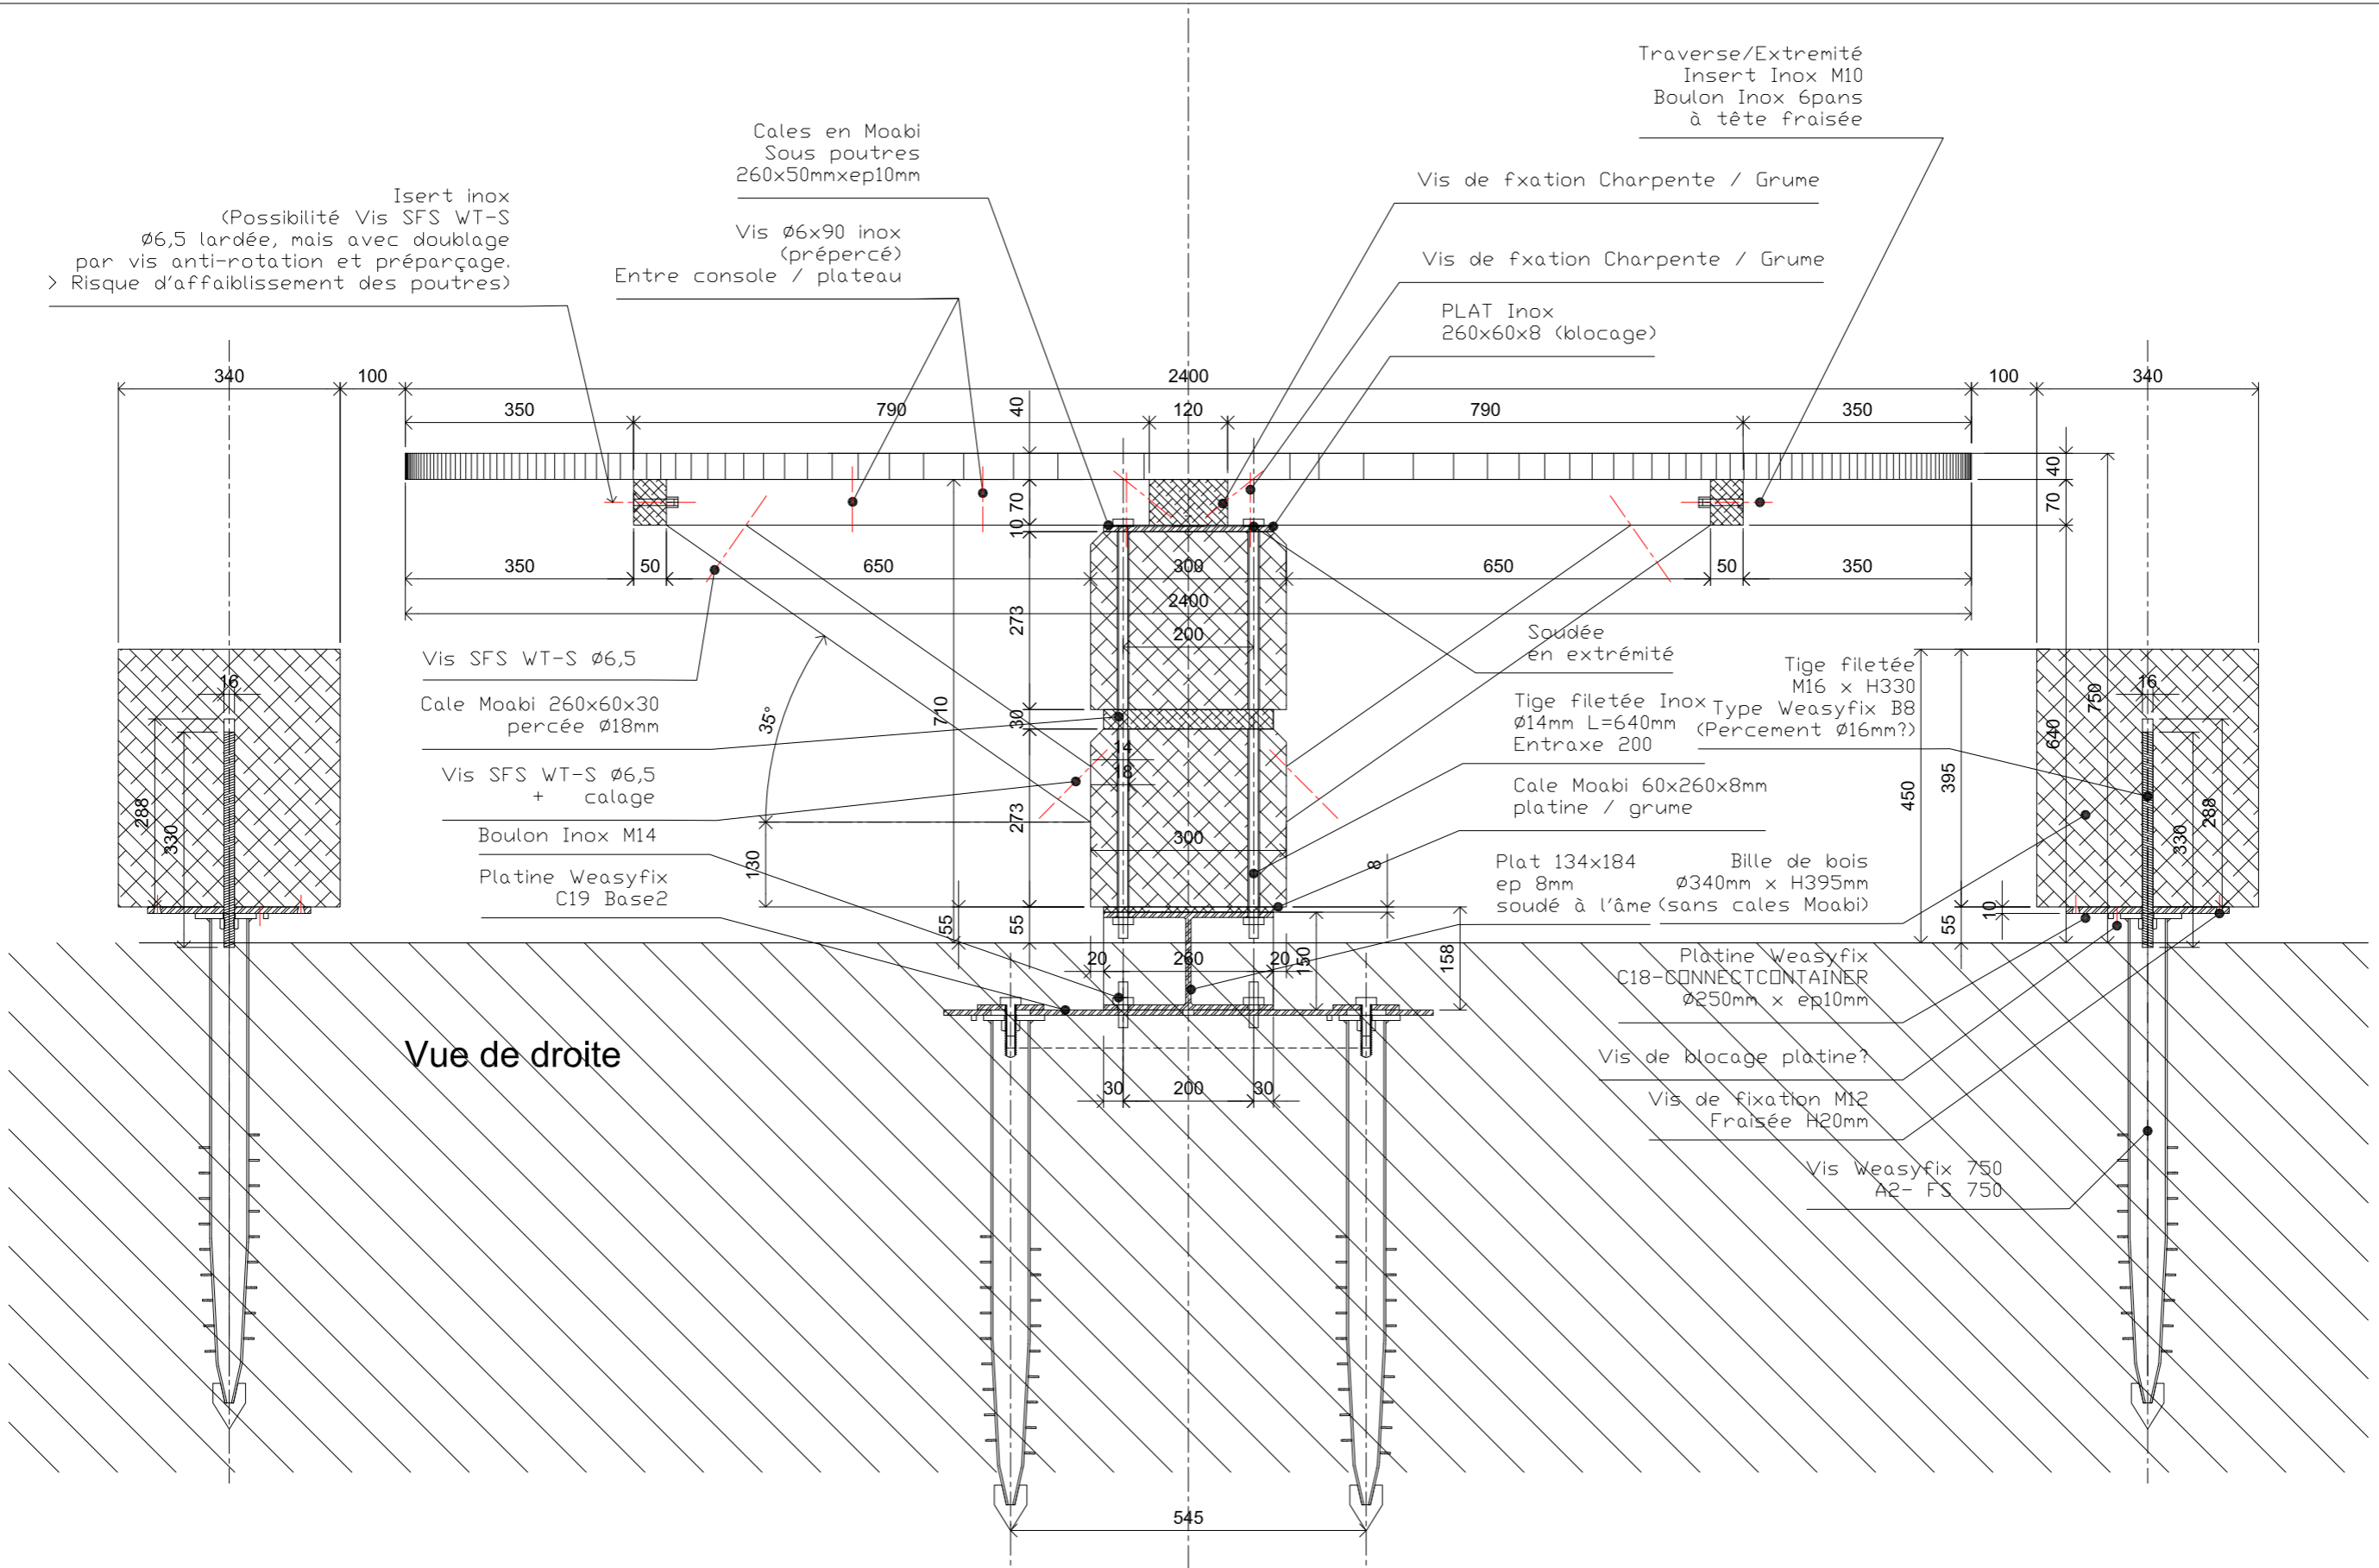

Table 12P (Passée à 18 Assises ponctuelles)  
Plan - Vue de face - Vue de droite

Table 12P (Passée à 18 Assises ponctuelles)  
Plan du plateau 3800 x 2400. Elements de 32xH40mm, Entretoises de 20xH40mm - Tronçon principal = 265,5 cm

Table 12P (Passée à 18 Assises ponctuelles)  
Plan de la structure plateau 3800 x 2400.

Table 12P-2 (Passée à 18 Assises ponctuelles)  
Coupe latérale table et assises