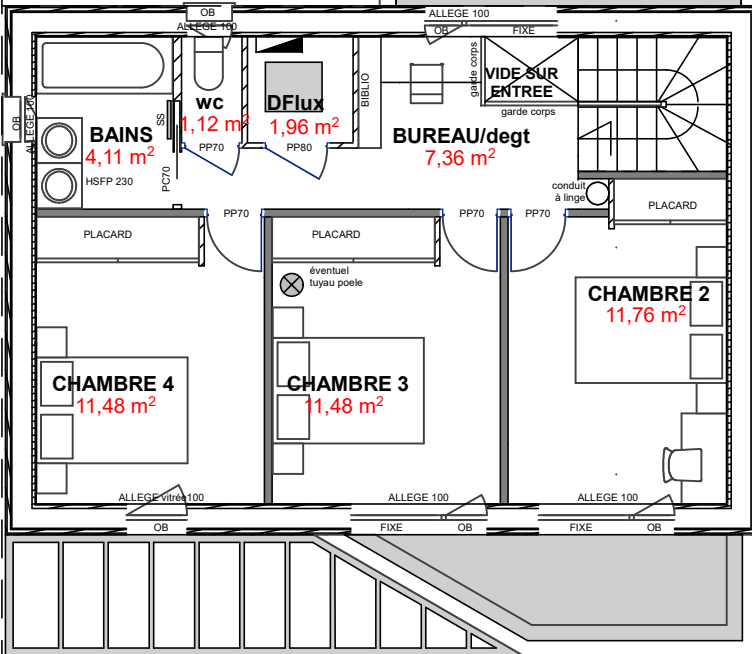

LIMITE DE PROPRIETE

accroche de la facade a 0m ou 2m

LIMITE CONSTRUCTIBLE

RUE

LIMITE DE PROPRIETE

LIMITE CONSTRUCTIBLE

LIMITE DE PROPRIETE

PLAN ETAGE - ECH 1/100