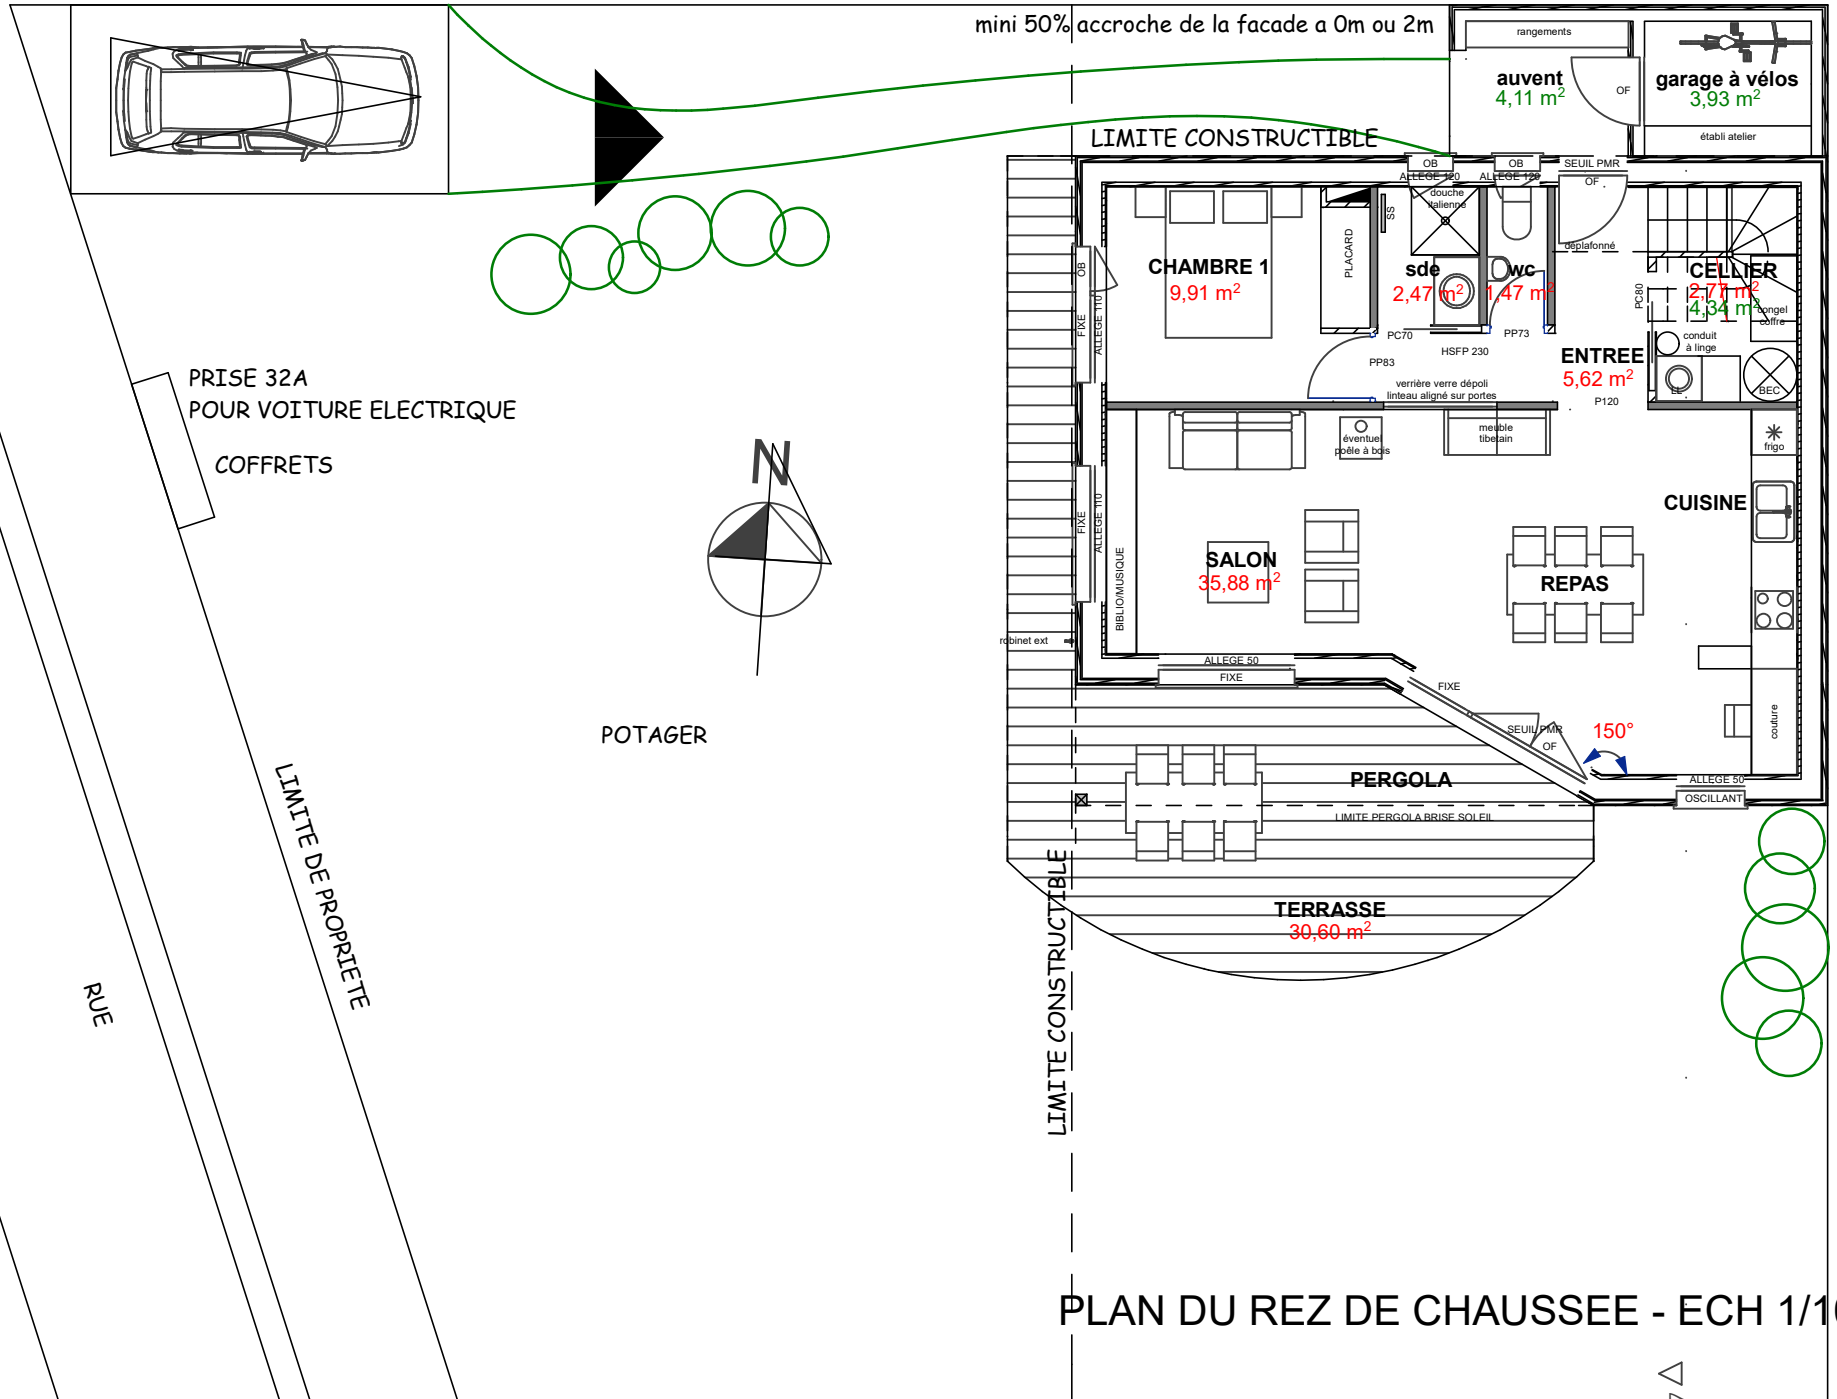

LIMITE DE PROPRIETE

mini 50% accroche de la facade a 0m ou 2m

PLAN DU REZ DE CHAUSSEE - ECH 1/100