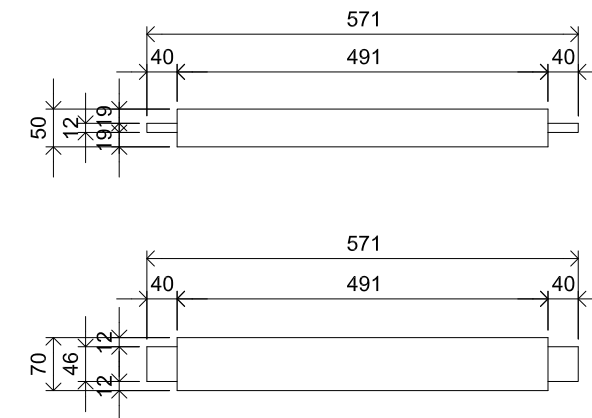

phase: EXE

REU 2500

date: 02/09/22

échelle: /

numéro:

VUE DE COTE  
PORTIQUES TABLES 2400 A 3200

T1 : PIED (4U) - TABLES 2400 A 3200

T6 : TRAVERSE (2U) TABLES DE 2400 A 3200