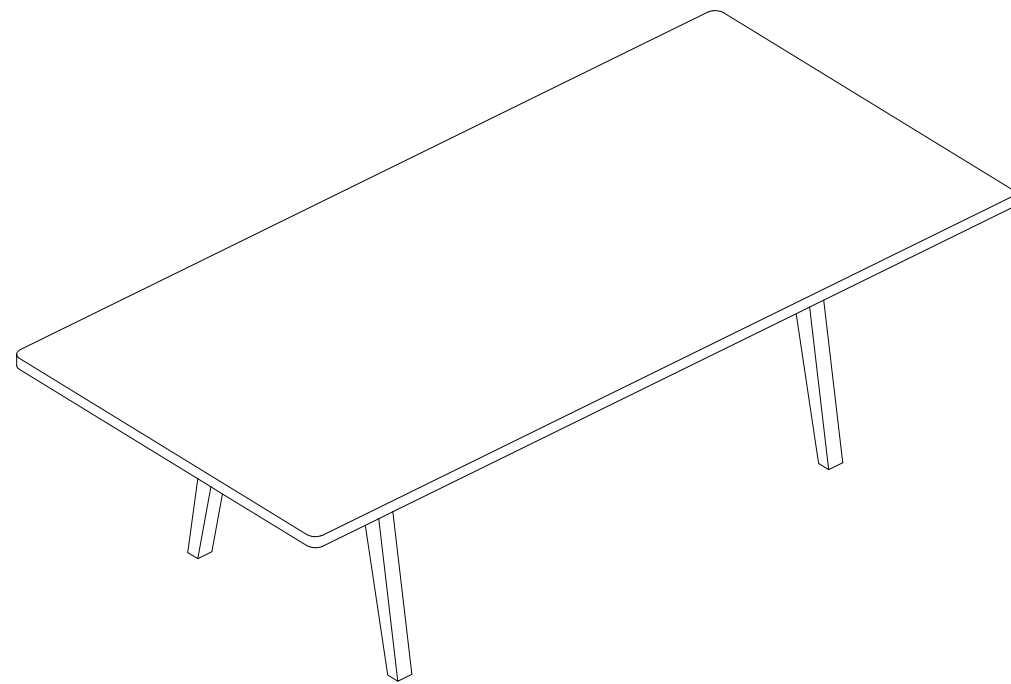

TABLE 2500 AXO