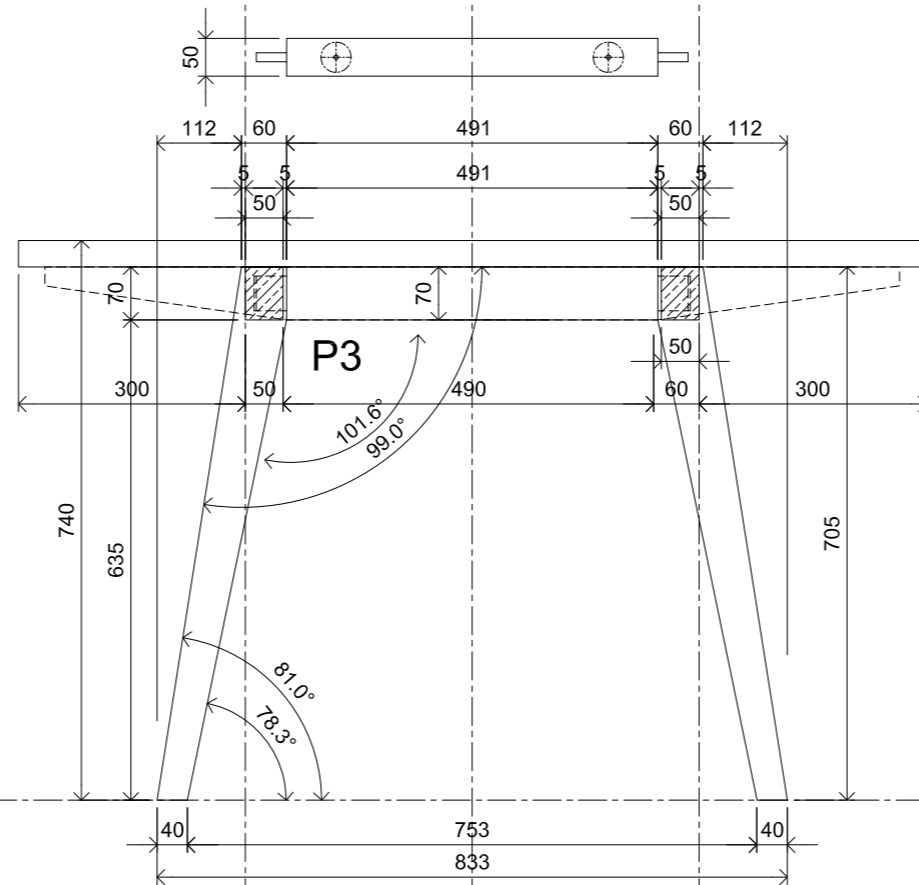

phase: EXE

REU 2500

date: 02/09/22

échelle: /

numéro:

VUE DE COTE  
PORTIQUES TABLES 2400 A 3200

T1 : PIED (4U) - TABLES 2400 A 3200

T6 : TRAVERSE (2U) TABLES DE 2400 A 3200

T1-T6	phase: PROJET
TABLES	date: 01/12/20
échelle: 1/10	numéro: T1

T4 : MONTANT (2U) TABLE 2500

T7-2 : TRAVERSE MID-2 (1U) - TABLES 2400 et 2500

REU 2500  
T4 - MONTANT TABLE 2500 / T7-2 : TRAVERSE MID-2 (2400 et 2500)