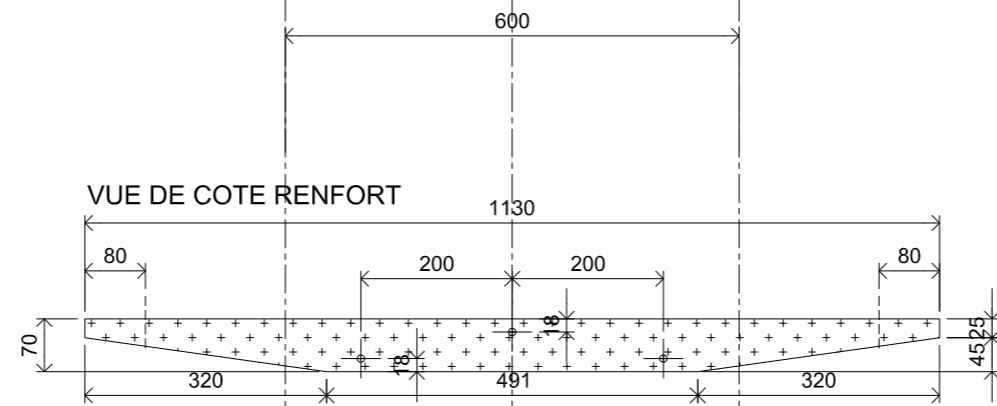

phase: EXE

REU 2500

date: 02/09/22

échelle: /

numéro:

VUE DE COTE  
PORTIQUES TABLES 2400 A 3200

T1 : PIED (4U) - TABLES 2400 A 3200

T6 : TRAVERSE (2U) TABLES DE 2400 A 3200