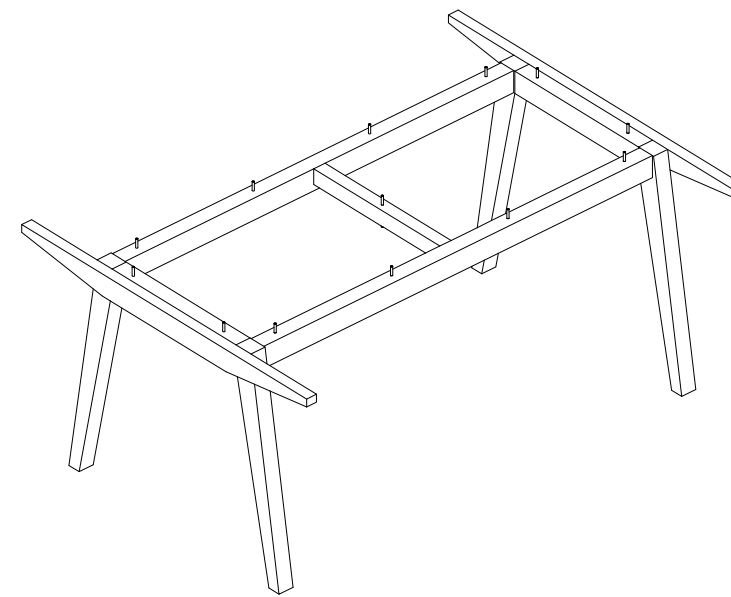

TABLE 2500 AXO PIETEMENT

REU 2500
Axos

MTa02 - TABLE DE REUNION
Mobilier issu de fenêtres surcyclées

Conception-Réalisation:

10 rue de Panama- 79240 La Chapelle Saint-Etienne
Tel. fixe: 05 49 74 05 63
Tel. Benjamin Verger: 06 47 73 48 34
Tel. Jérémie Koempgen: 06 76 73 36 42
Email: benjamin@100detours.com / jeremie@100detours.com

phase: EXE

REU 2500

date: 02/09/22

échelle: /

numéro: