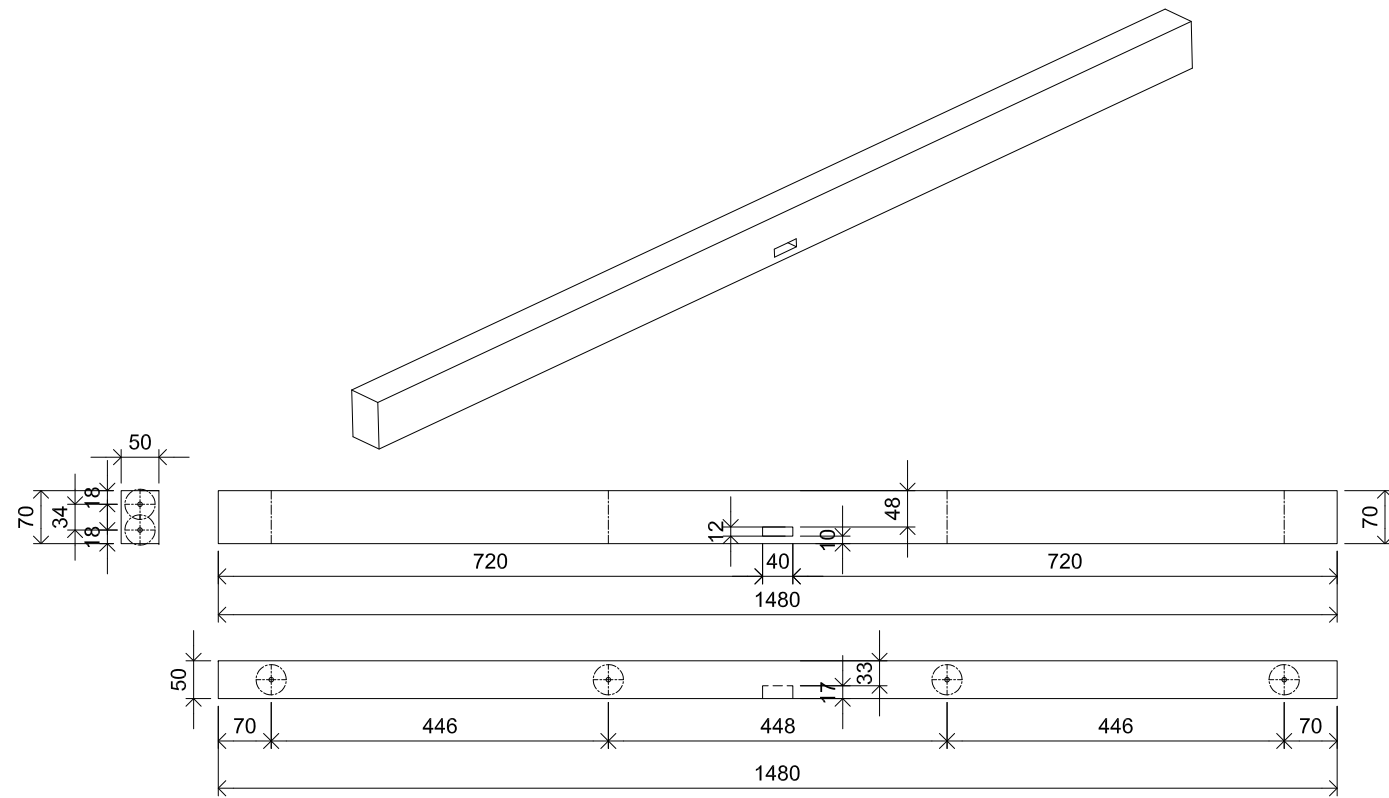

T1-T6	phase: PROJET
TABLES	date: 01/12/20
échelle: 1/10	numéro: T1

T4 : MONTANT (2U) TABLE 2500

T7-2 : TRAVERSE MID-2 (1U) - TABLES 2400 et 2500

REU 2500  
T4 - MONTANT TABLE 2500 / T7-2 : TRAVERSE MID-2 (2400 et 2500)