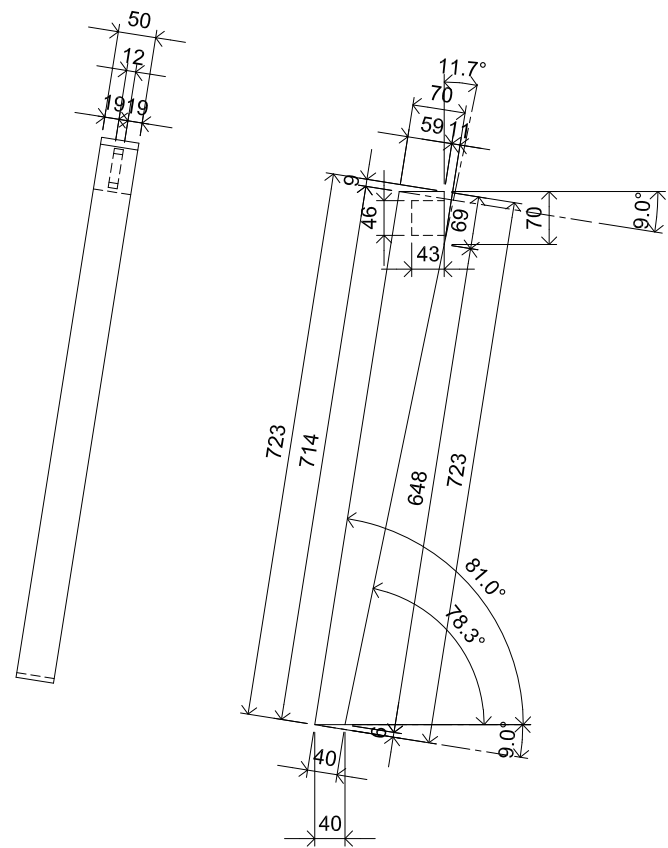

phase: EXE

REU 2500

date: 02/09/22

échelle: /

numéro:

VUE DE COTE  
PORTIQUES TABLES 2400 A 3200

T1 : PIED (4U) - TABLES 2400 A 3200

T6 : TRAVERSE (2U) TABLES DE 2400 A 3200

T1-T6	phase: PROJET
TABLES	date: 01/12/20
échelle: 1/10	numéro: T1

T4 : MONTANT (2U) TABLE 2500

T7-2 : TRAVERSE MID-2 (1U) - TABLES 2400 et 2500

REU 2500  
T4 - MONTANT TABLE 2500 / T7-2 : TRAVERSE MID-2 (2400 et 2500)

T11	phase: EXE
REU 2500	date: 02/09/22
échelle: 1/10	numéro: