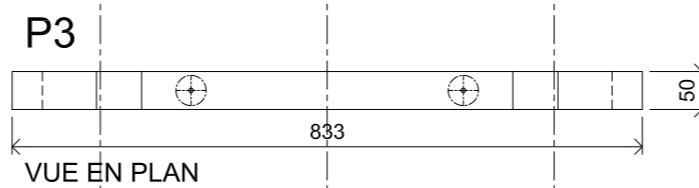

phase: EXE

REU 2500

date: 02/09/22

échelle: /

numéro:

VUE DE COTE  
PORTIQUES TABLES 2400 A 3200

T1 : PIED (4U) - TABLES 2400 A 3200

T6 : TRAVERSE (2U) TABLES DE 2400 A 3200