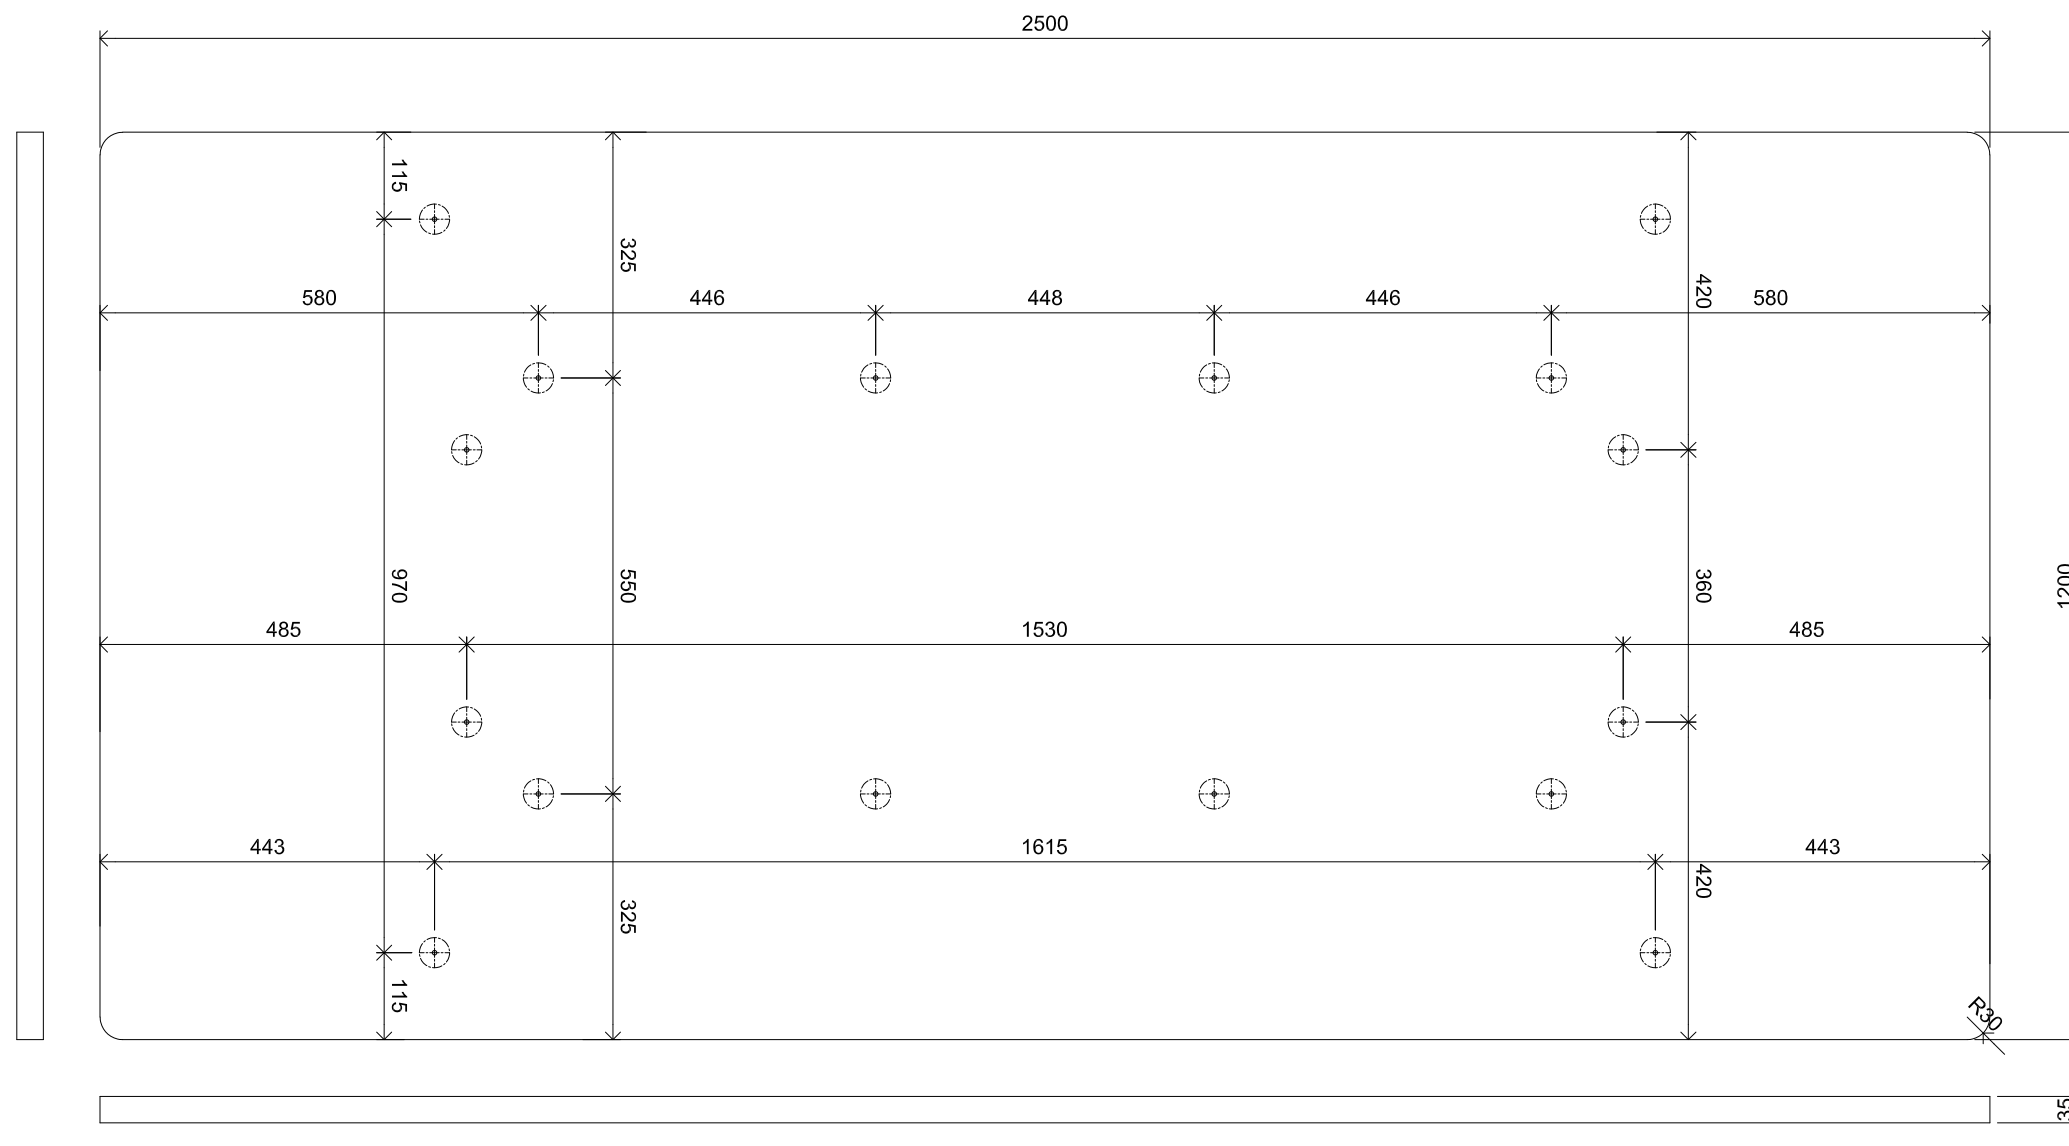

T11 : PLATEAU 2500

TABLES
Plateau 2500

MTa02 - TABLE DE REUNION
Mobilier issu de fenêtres surcyclées

Conception-Réalisation:

10 rue de Panama- 79240 La Chapelle Saint-Etienne
Tel. fixe: 05 49 74 05 63
Tel. Benjamin Verger: 06 47 73 48 34
Tel. Jérémie Koempgen: 06 76 73 36 42
Email: benjamin@100detours.com / jeremie@100detours.com

T11	phase: EXE
REU 2500	date: 02/09/22
échelle: 1/10	numéro: