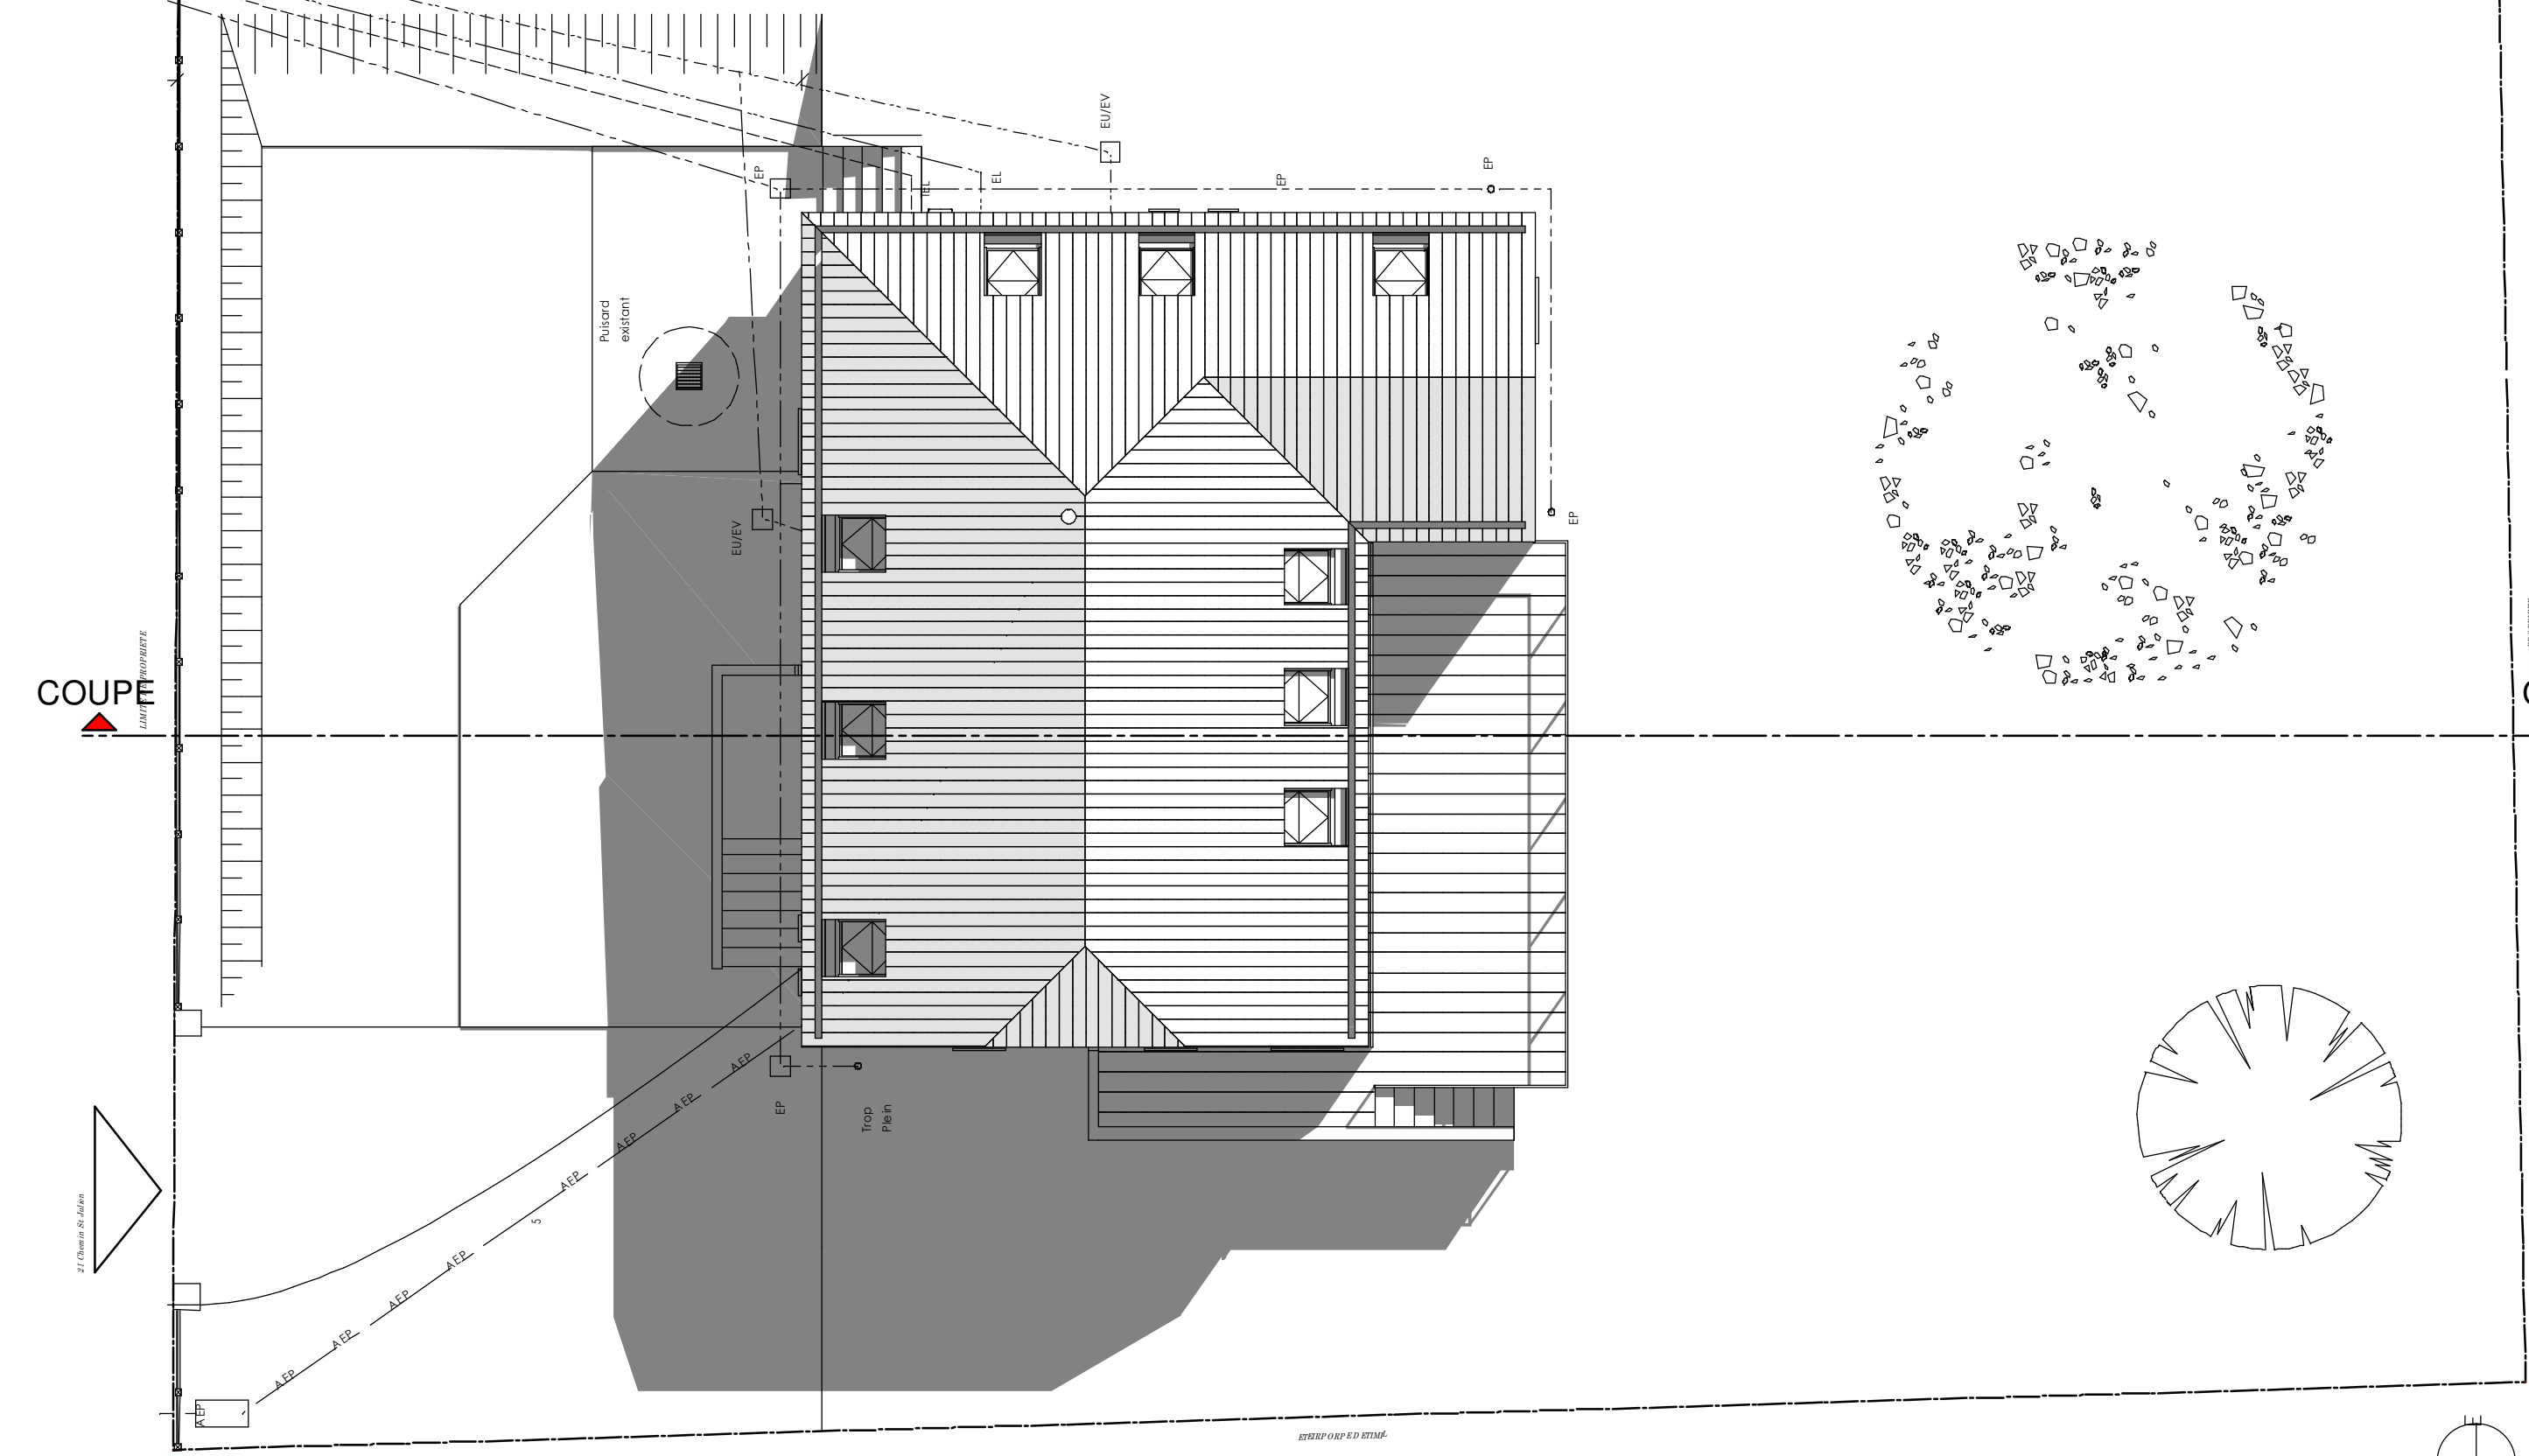

ESTRIPORP ED BTIME

Reprise sur branchement EP EXISTANT
Reprise sur branchement TEL
Reprise sur branchement EL
Reprise sur branchement EU/EV EXISTANT

COUPE

COUPE

SCPA DALIGAUX VAN NIEUWENHUYSE
 Architectes d.p.l.g.
 8, Rue Tardif - 14 400 BAYEUX
 Tel : 02 31 21 16 25
 E-Mail : dvn.architectes@orange.fr
 Site Internet : www.dvn-architectes.com

RENOVATION D'UNE MAISON INDIVIDUELLE A BAYEUX (14)

PLAN DE MASSE

Ech. 1/100em - FORMAT A3