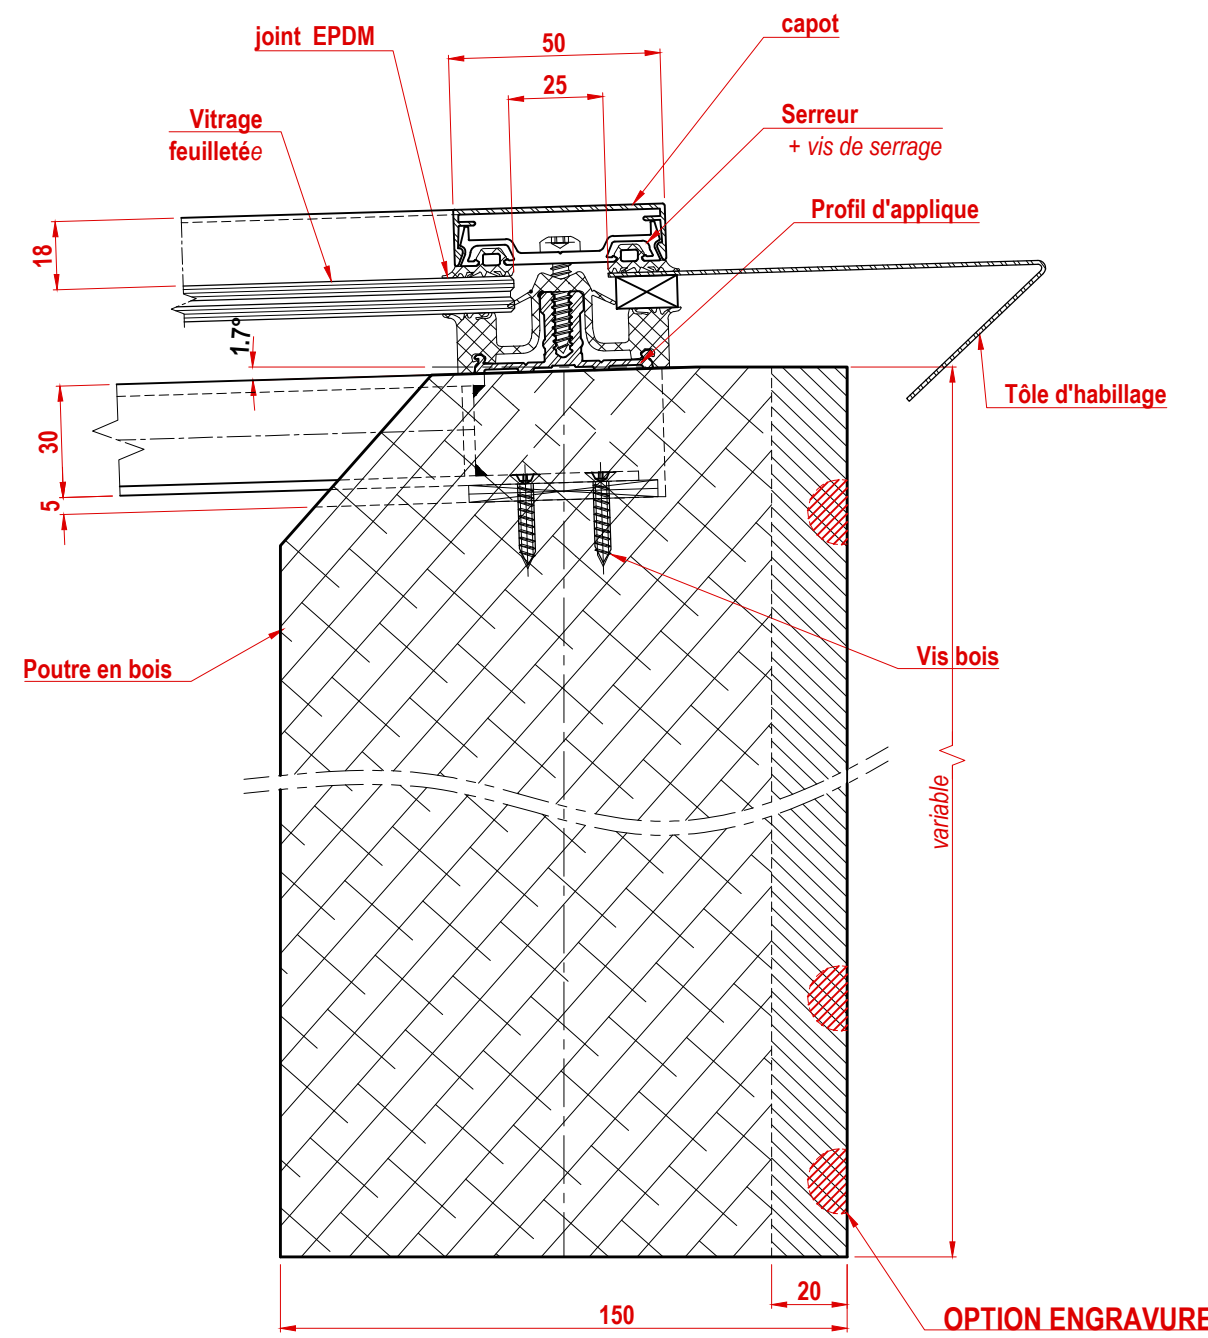

Détail de retour à définir

Facade sud

Coupe longitudinale

Facade est

COUPE TRANSVERSE

RATP
PORTE MARGUERITE

EMETTEUR	PHASE	LOT	TYPE	NIVEAU	NUMERO	ECHELLE	DATE	INDICE
GM	DCE	-	CPE	-	0200	1/50	30/06/2016	A

ANCRAGE LONGRINE

RATP
PORTE MARGUERITE

EMETTEUR	PHASE	LOT	TYPE	NIVEAU	NUMERO	ECHELLE	DATE	INDICE
GM	DCE	-	DET	-	0301	1/5	30/06/2016	A

CONNEXION POTEAU POUTRE 1

RATP
 PORTE MARGUERITE

EMETTEUR	PHASE	LOT	TYPE	NIVEAU	NUMERO	ECHELLE	DATE	INDICE
GM	DCE	-	DET	-	0302	1/2	30/06/2016	A

Repérage

CONNEXION POTEAU POUTRE 2

RATP
PORTE MARGUERITE

EMETTEUR	PHASE	LOT	TYPE	NIVEAU	NUMERO	ECHELLE	DATE	INDICE
GM	DCE	-	DET	-	0303	1/2	30/06/2016	A

Détail Intermédiaire

Détail de Faîtage

Coupe B-B

Repérage

Détail d'Extrémité "ARRIERE"

Détail d'Extrémité "AVANT"

EMETTEUR	PHASE	LOT	TYPE	NIVEAU	NUMERO	ECHELLE	DATE	INDICE
GM	DCE	-	DET	-	0305	1/2	30/06/2016	A

Coupe E-E
(ech : 1/5)

EMETTEUR	PHASE	LOT	TYPE	NIVEAU	NUMERO	ECHELLE	DATE	INDICE
GM	DCE	-	DET	-	0306	1/10	30/06/2016	A