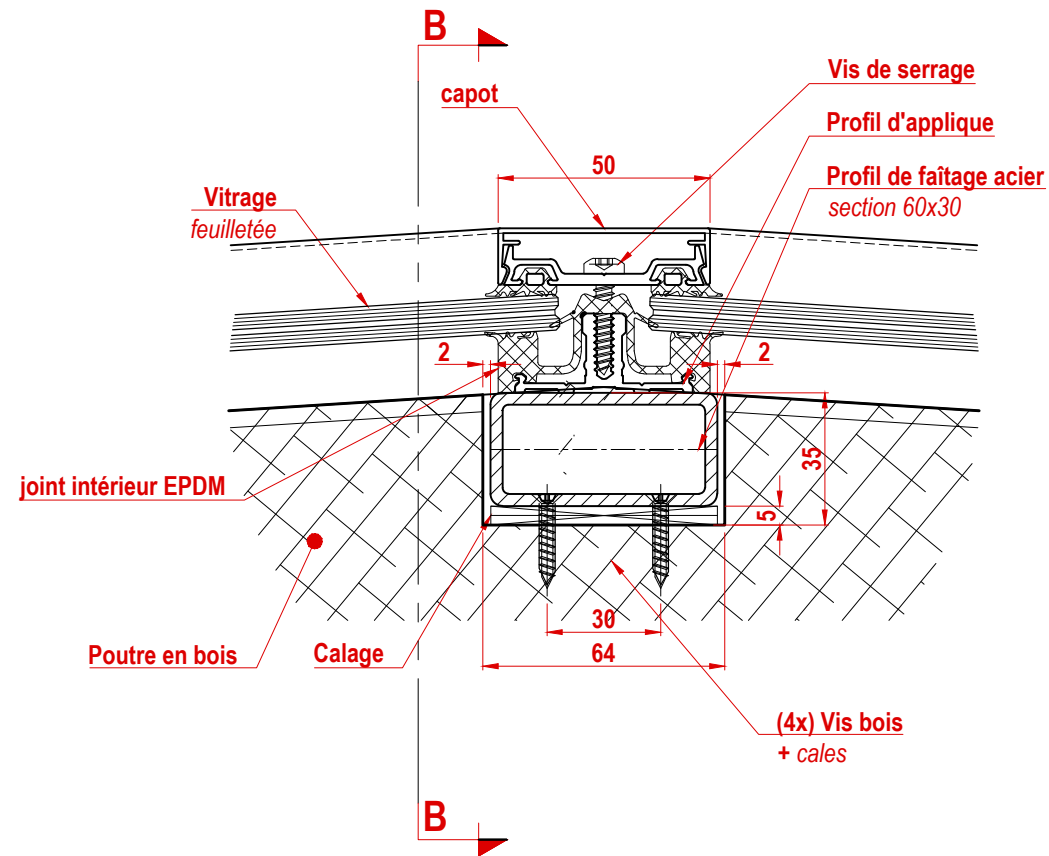

Détail de retour à définir

Facade sud

Coupe longitudinale

Facade est

COUPE TRANSVERSE

RATP
PORTE MARGUERITE

EMETTEUR	PHASE	LOT	TYPE	NIVEAU	NUMERO	ECHELLE	DATE	INDICE
GM	DCE	-	CPE	-	0200	1/50	30/06/2016	A

ANCRAGE LONGRINE

RATP
PORTE MARGUERITE

EMETTEUR	PHASE	LOT	TYPE	NIVEAU	NUMERO	ECHELLE	DATE	INDICE
GM	DCE	-	DET	-	0301	1/5	30/06/2016	A

CONNEXION POTEAU POUTRE 1

RATP
 PORTE MARGUERITE

EMETTEUR	PHASE	LOT	TYPE	NIVEAU	NUMERO	ECHELLE	DATE	INDICE
GM	DCE	-	DET	-	0302	1/2	30/06/2016	A

Repérage

CONNEXION POTEAU POUTRE 2

RATP
PORTE MARGUERITE

EMETTEUR	PHASE	LOT	TYPE	NIVEAU	NUMERO	ECHELLE	DATE	INDICE
GM	DCE	-	DET	-	0303	1/2	30/06/2016	A

Détail Intermédiaire

Détail de Faîtage

Coupe B-B

Repérage

Détail d'Extrémité "ARRIERE"

Détail d'Extrémité "AVANT"

EMETTEUR	PHASE	LOT	TYPE	NIVEAU	NUMERO	ECHELLE	DATE	INDICE
GM	DCE	-	DET	-	0305	1/2	30/06/2016	A

Coupe E-E
(ech : 1/5)

EMETTEUR	PHASE	LOT	TYPE	NIVEAU	NUMERO	ECHELLE	DATE	INDICE
GM	DCE	-	DET	-	0306	1/10	30/06/2016	A