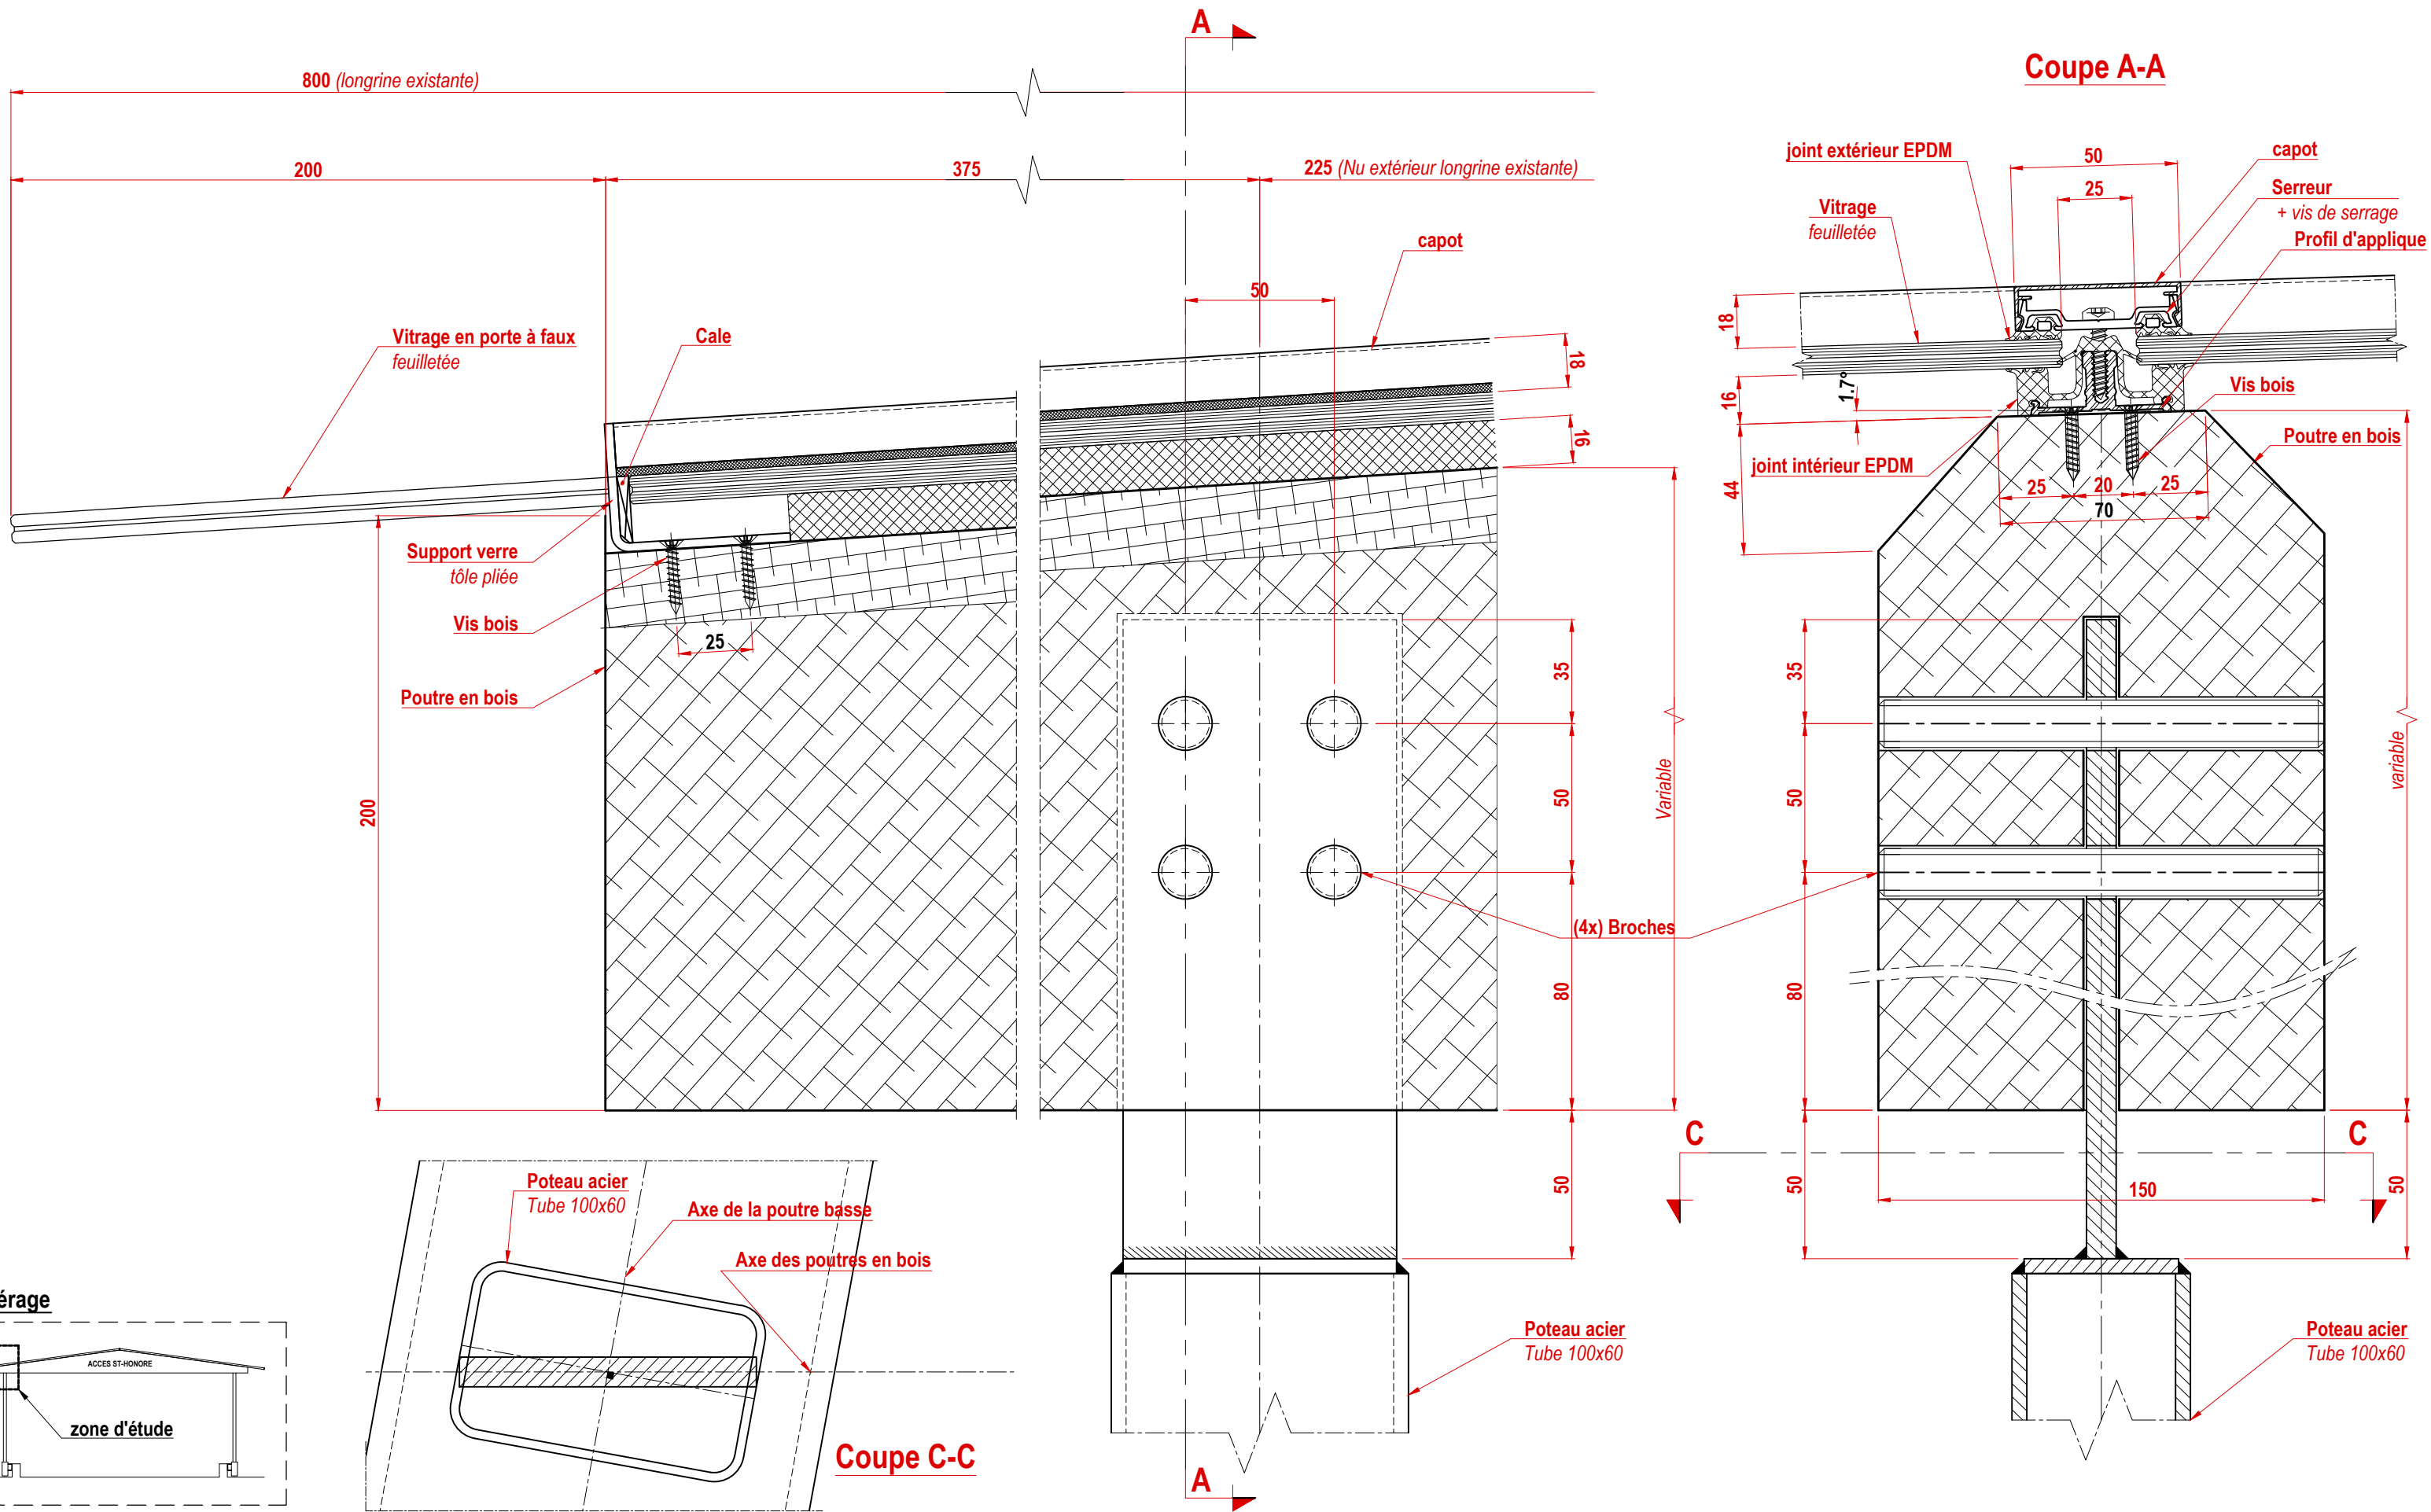

Détail de retour à définir

Facade sud

Coupe longitudinale

Facade est

COUPE TRANSVERSE

RATP
PORTE MARGUERITE

EMETTEUR	PHASE	LOT	TYPE	NIVEAU	NUMERO	ECHELLE	DATE	INDICE
GM	DCE	-	CPE	-	0200	1/50	30/06/2016	A

ANCRAGE LONGRINE

RATP
PORTE MARGUERITE

EMETTEUR	PHASE	LOT	TYPE	NIVEAU	NUMERO	ECHELLE	DATE	INDICE
GM	DCE	-	DET	-	0301	1/5	30/06/2016	A

CONNEXION POTEAU POUTRE 1

RATP
 PORTE MARGUERITE

EMETTEUR	PHASE	LOT	TYPE	NIVEAU	NUMERO	ECHELLE	DATE	INDICE
GM	DCE	-	DET	-	0302	1/2	30/06/2016	A

Repérage

CONNEXION POTEAU POUTRE 2

RATP
PORTE MARGUERITE

EMETTEUR	PHASE	LOT	TYPE	NIVEAU	NUMERO	ECHELLE	DATE	INDICE
GM	DCE	-	DET	-	0303	1/2	30/06/2016	A

Détail Intermédiaire

Détail de Faîtage

Coupe B-B

Repérage

Détail d'Extrémité "ARRIERE"

Détail d'Extrémité "AVANT"

EMETTEUR	PHASE	LOT	TYPE	NIVEAU	NUMERO	ECHELLE	DATE	INDICE
GM	DCE	-	DET	-	0305	1/2	30/06/2016	A

Coupe E-E
(ech : 1/5)

EMETTEUR	PHASE	LOT	TYPE	NIVEAU	NUMERO	ECHELLE	DATE	INDICE
GM	DCE	-	DET	-	0306	1/10	30/06/2016	A