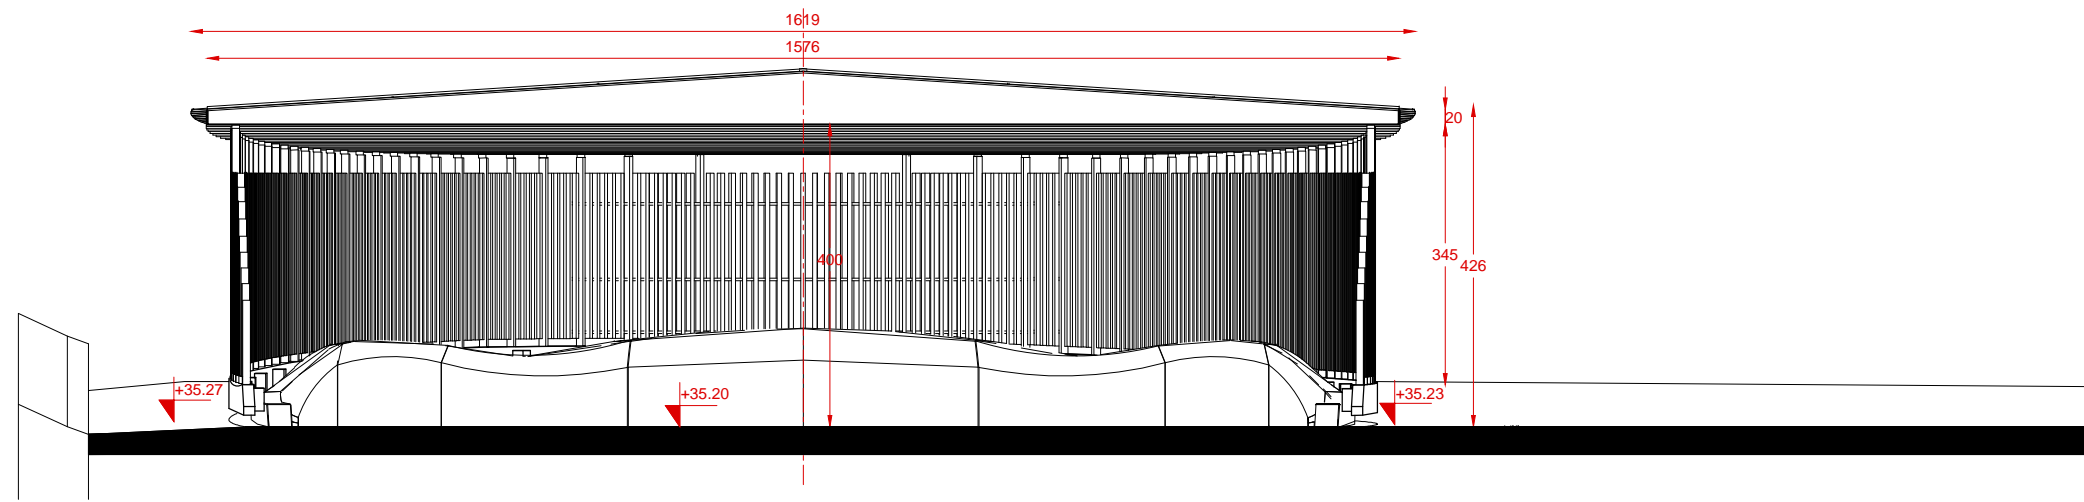

Détail de retour à définir

Facade sud

Coupe longitudinale

Facade est

COUPE TRANSVERSE

RATP
PORTE MARGUERITE

EMETTEUR	PHASE	LOT	TYPE	NIVEAU	NUMERO	ECHELLE	DATE	INDICE
GM	DCE	-	CPE	-	0200	1/50	30/06/2016	A

ANCRAGE LONGRINE

RATP
PORTE MARGUERITE

EMETTEUR	PHASE	LOT	TYPE	NIVEAU	NUMERO	ECHELLE	DATE	INDICE
GM	DCE	-	DET	-	0301	1/5	30/06/2016	A

CONNEXION POTEAU POUTRE 1

RATP
 PORTE MARGUERITE

EMETTEUR	PHASE	LOT	TYPE	NIVEAU	NUMERO	ECHELLE	DATE	INDICE
GM	DCE	-	DET	-	0302	1/2	30/06/2016	A

Repérage

CONNEXION POTEAU POUTRE 2

RATP
PORTE MARGUERITE

EMETTEUR	PHASE	LOT	TYPE	NIVEAU	NUMERO	ECHELLE	DATE	INDICE
GM	DCE	-	DET	-	0303	1/2	30/06/2016	A

Détail Intermédiaire

Détail de Faîtage

Coupe B-B

Repérage

Détail d'Extrémité "ARRIERE"

Détail d'Extrémité "AVANT"

EMETTEUR	PHASE	LOT	TYPE	NIVEAU	NUMERO	ECHELLE	DATE	INDICE
GM	DCE	-	DET	-	0305	1/2	30/06/2016	A

Coupe E-E
(ech : 1/5)

EMETTEUR	PHASE	LOT	TYPE	NIVEAU	NUMERO	ECHELLE	DATE	INDICE
GM	DCE	-	DET	-	0306	1/10	30/06/2016	A