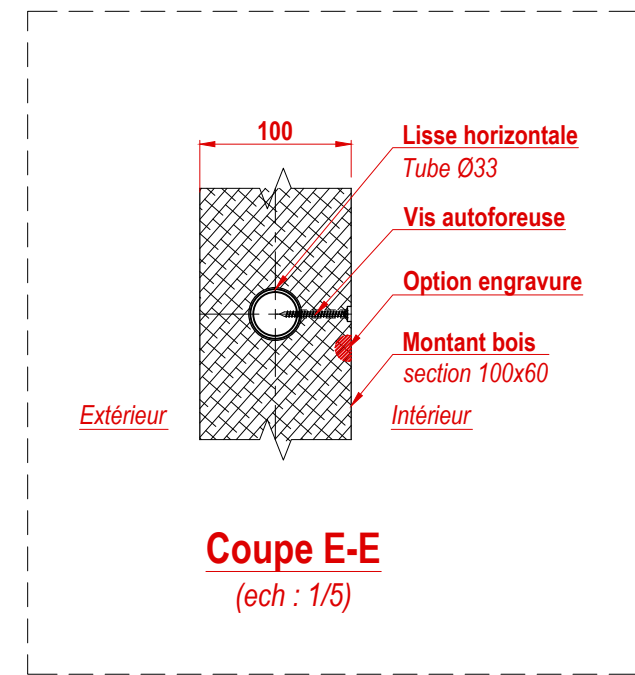

Détail de retour à définir

Facade sud

Coupe longitudinale

Facade est

COUPE TRANSVERSE

RATP
PORTE MARGUERITE

EMETTEUR	PHASE	LOT	TYPE	NIVEAU	NUMERO	ECHELLE	DATE	INDICE
GM	DCE	-	CPE	-	0200	1/50	30/06/2016	A

ANCRAGE LONGRINE

RATP
PORTE MARGUERITE

EMETTEUR	PHASE	LOT	TYPE	NIVEAU	NUMERO	ECHELLE	DATE	INDICE
GM	DCE	-	DET	-	0301	1/5	30/06/2016	A

CONNEXION POTEAU POUTRE 1

RATP
 PORTE MARGUERITE

EMETTEUR	PHASE	LOT	TYPE	NIVEAU	NUMERO	ECHELLE	DATE	INDICE
GM	DCE	-	DET	-	0302	1/2	30/06/2016	A

Repérage

CONNEXION POTEAU POUTRE 2

RATP
PORTE MARGUERITE

EMETTEUR	PHASE	LOT	TYPE	NIVEAU	NUMERO	ECHELLE	DATE	INDICE
GM	DCE	-	DET	-	0303	1/2	30/06/2016	A

Détail Intermédiaire

Détail de Faîtage

Coupe B-B

Repérage

Détail d'Extrémité "ARRIERE"

Détail d'Extrémité "AVANT"

EMETTEUR	PHASE	LOT	TYPE	NIVEAU	NUMERO	ECHELLE	DATE	INDICE
GM	DCE	-	DET	-	0305	1/2	30/06/2016	A

Coupe E-E
(ech : 1/5)

EMETTEUR	PHASE	LOT	TYPE	NIVEAU	NUMERO	ECHELLE	DATE	INDICE
GM	DCE	-	DET	-	0306	1/10	30/06/2016	A