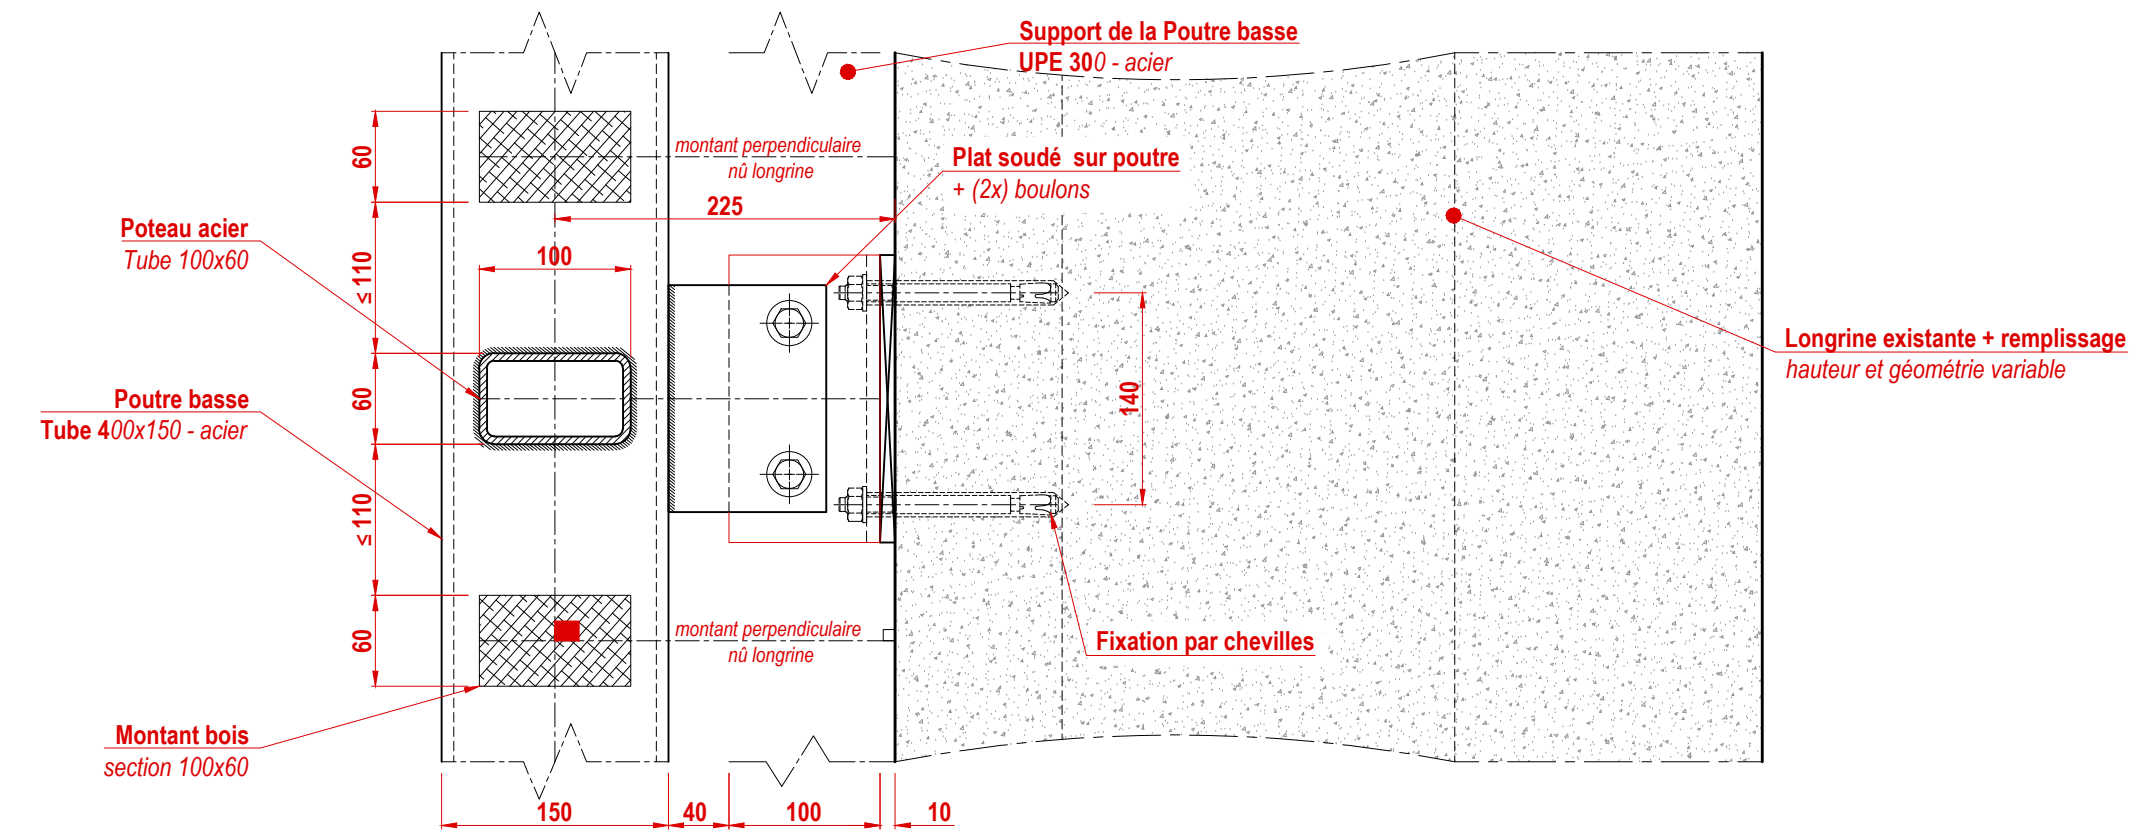

Détail de retour à définir

Facade sud

Coupe longitudinale

Facade est

COUPE TRANSVERSE

RATP
PORTE MARGUERITE

EMETTEUR	PHASE	LOT	TYPE	NIVEAU	NUMERO	ECHELLE	DATE	INDICE
GM	DCE	-	CPE	-	0200	1/50	30/06/2016	A

ANCRAGE LONGRINE

RATP
PORTE MARGUERITE

EMETTEUR	PHASE	LOT	TYPE	NIVEAU	NUMERO	ECHELLE	DATE	INDICE
GM	DCE	-	DET	-	0301	1/5	30/06/2016	A

CONNEXION POTEAU POUTRE 1

RATP
 PORTE MARGUERITE

EMETTEUR	PHASE	LOT	TYPE	NIVEAU	NUMERO	ECHELLE	DATE	INDICE
GM	DCE	-	DET	-	0302	1/2	30/06/2016	A

Repérage

CONNEXION POTEAU POUTRE 2

RATP
PORTE MARGUERITE

EMETTEUR	PHASE	LOT	TYPE	NIVEAU	NUMERO	ECHELLE	DATE	INDICE
GM	DCE	-	DET	-	0303	1/2	30/06/2016	A

Détail Intermédiaire

Détail de Faîtage

Coupe B-B

Repérage

Détail d'Extrémité "ARRIERE"

Détail d'Extrémité "AVANT"

EMETTEUR	PHASE	LOT	TYPE	NIVEAU	NUMERO	ECHELLE	DATE	INDICE
GM	DCE	-	DET	-	0305	1/2	30/06/2016	A

Coupe E-E
(ech : 1/5)

EMETTEUR	PHASE	LOT	TYPE	NIVEAU	NUMERO	ECHELLE	DATE	INDICE
GM	DCE	-	DET	-	0306	1/10	30/06/2016	A