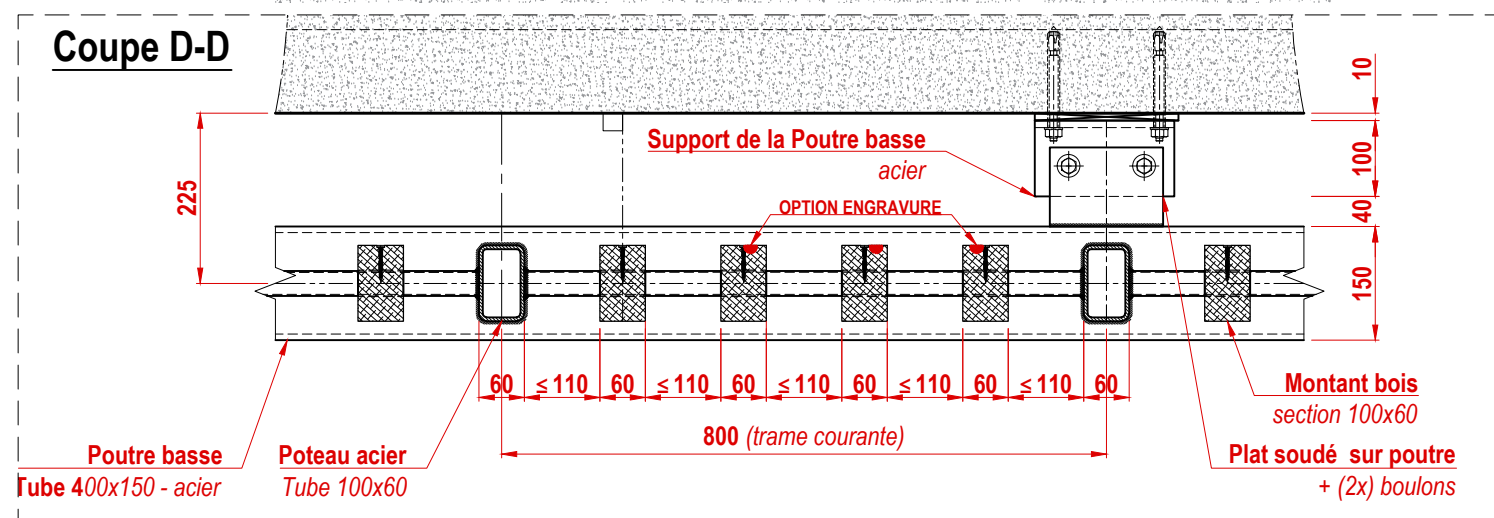

Détail de retour à définir

Facade sud

Coupe longitudinale

Facade est

COUPE TRANSVERSE

RATP
PORTE MARGUERITE

EMETTEUR	PHASE	LOT	TYPE	NIVEAU	NUMERO	ECHELLE	DATE	INDICE
GM	DCE	-	CPE	-	0200	1/50	30/06/2016	A

ANCRAGE LONGRINE

Repérage

CONNEXION POTEAU POUTRE 2

RATP
PORTE MARGUERITE

EMETTEUR	PHASE	LOT	TYPE	NIVEAU	NUMERO	ECHELLE	DATE	INDICE
GM	DCE	-	DET	-	0303	1/2	30/06/2016	A

Détail Intermédiaire

Détail de Faîtage

Coupe B-B

Repérage

Détail d'Extrémité "ARRIERE"

Détail d'Extrémité "AVANT"

EMETTEUR	PHASE	LOT	TYPE	NIVEAU	NUMERO	ECHELLE	DATE	INDICE
GM	DCE	-	DET	-	0305	1/2	30/06/2016	A

Coupe E-E
(ech : 1/5)

EMETTEUR	PHASE	LOT	TYPE	NIVEAU	NUMERO	ECHELLE	DATE	INDICE
GM	DCE	-	DET	-	0306	1/10	30/06/2016	A