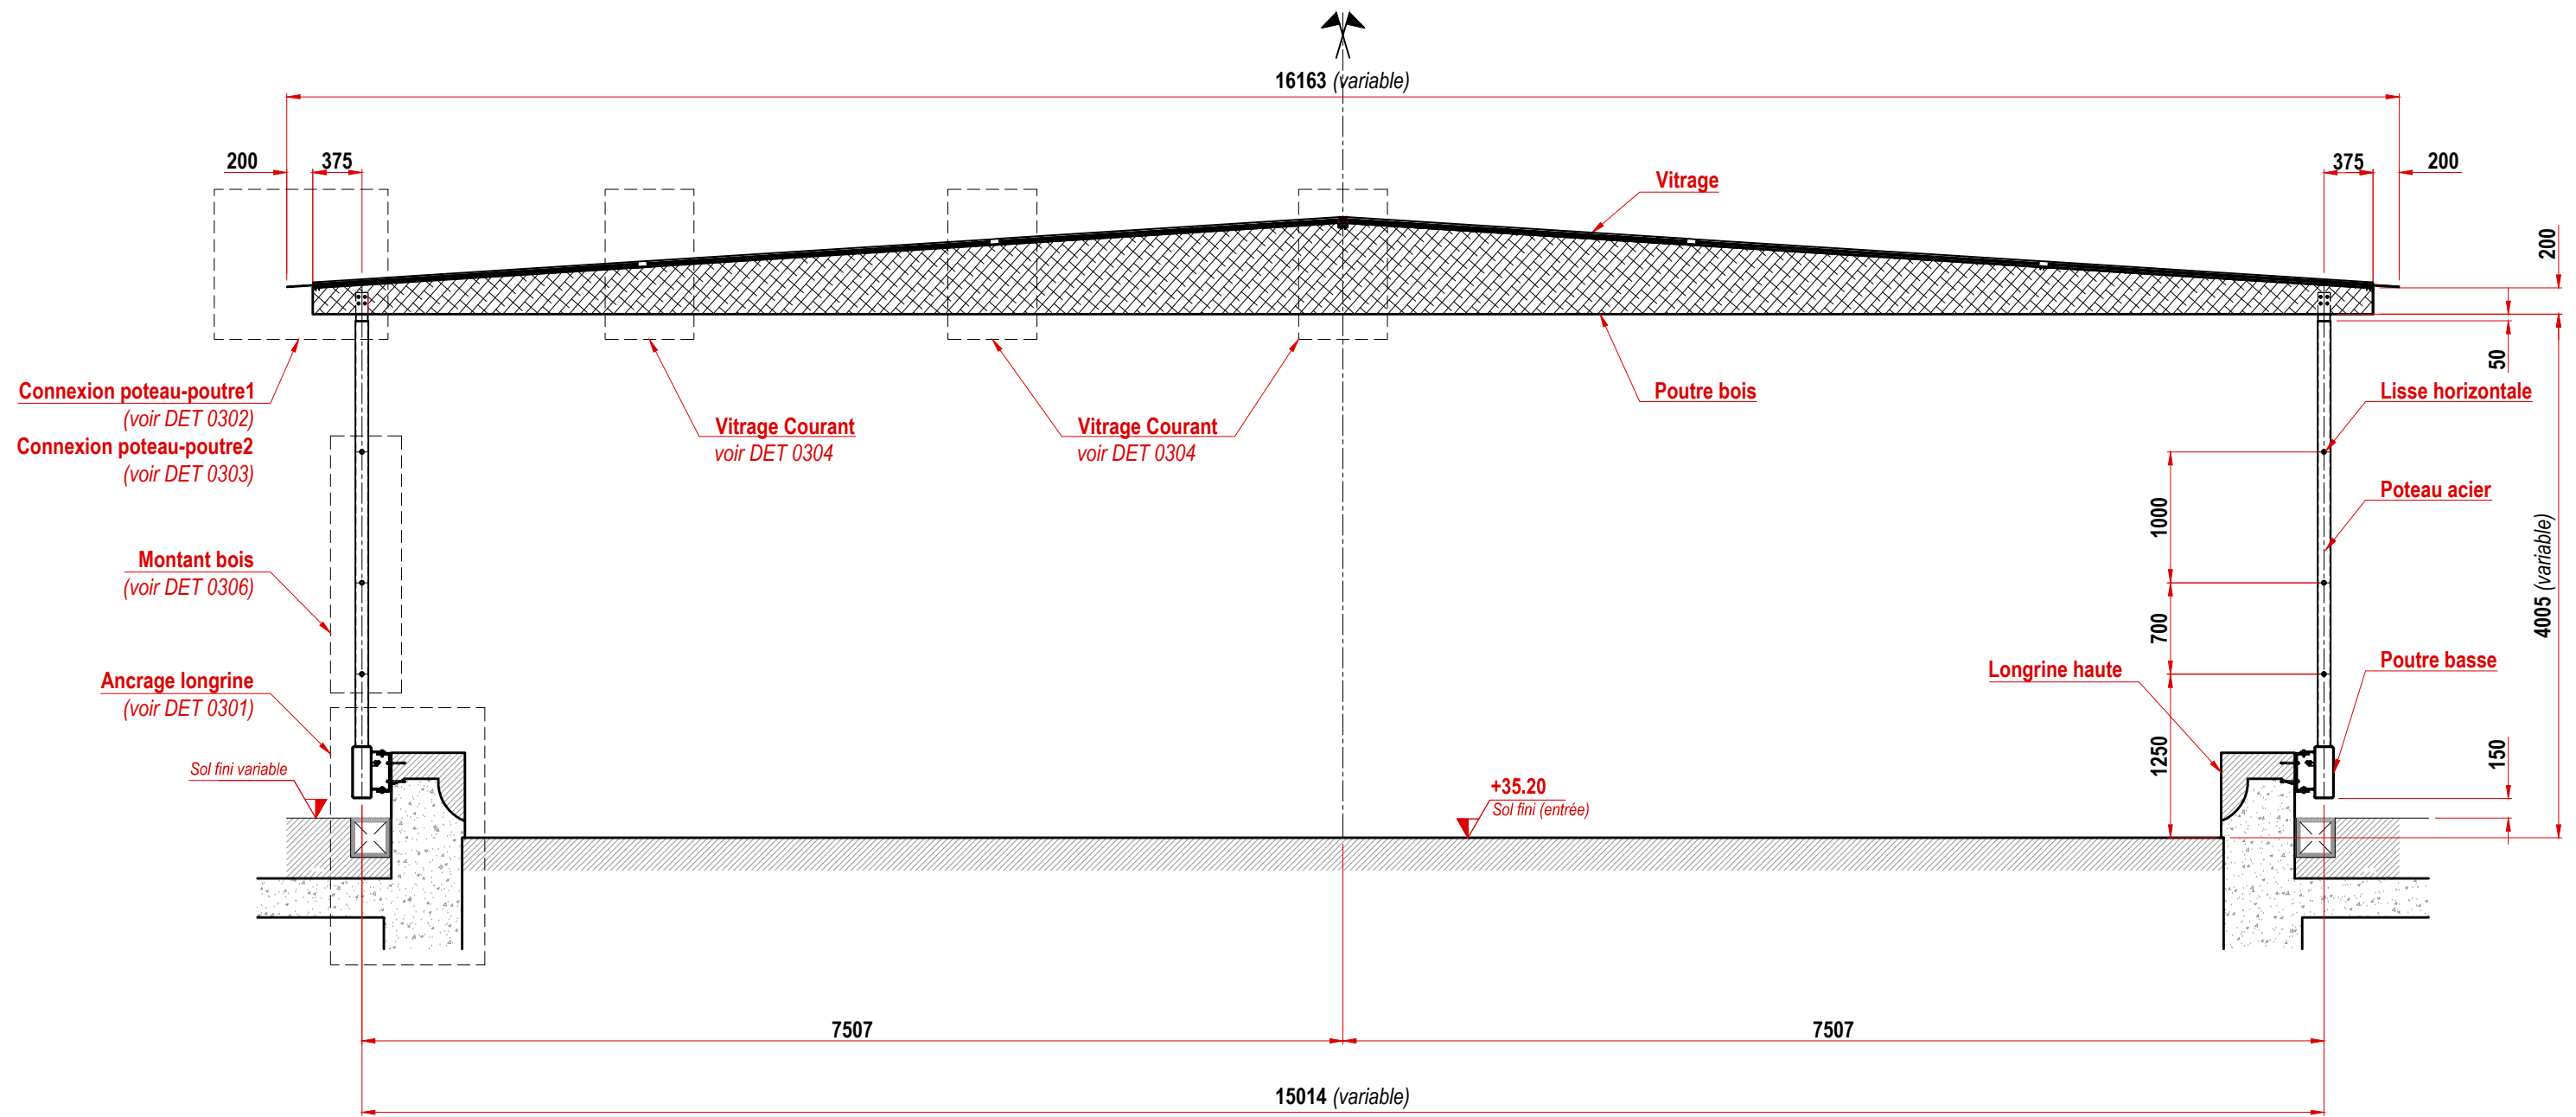

Détail de retour à définir

Facade sud

Coupe longitudinale

Facade est

COUPE TRANSVERSE

RATP
PORTE MARGUERITE

EMETTEUR	PHASE	LOT	TYPE	NIVEAU	NUMERO	ECHELLE	DATE	INDICE
GM	DCE	-	CPE	-	0200	1/50	30/06/2016	A

ANCRAGE LONGRINE

RATP
PORTE MARGUERITE

EMETTEUR	PHASE	LOT	TYPE	NIVEAU	NUMERO	ECHELLE	DATE	INDICE
GM	DCE	-	DET	-	0301	1/5	30/06/2016	A

CONNEXION POTEAU POUTRE 1

RATP
 PORTE MARGUERITE

EMETTEUR	PHASE	LOT	TYPE	NIVEAU	NUMERO	ECHELLE	DATE	INDICE
GM	DCE	-	DET	-	0302	1/2	30/06/2016	A

Repérage

CONNEXION POTEAU POUTRE 2

RATP
PORTE MARGUERITE

EMETTEUR	PHASE	LOT	TYPE	NIVEAU	NUMERO	ECHELLE	DATE	INDICE
GM	DCE	-	DET	-	0303	1/2	30/06/2016	A

Détail Intermédiaire

Détail de Faîtage

Coupe B-B

Repérage

Détail d'Extrémité "ARRIERE"

Détail d'Extrémité "AVANT"

EMETTEUR	PHASE	LOT	TYPE	NIVEAU	NUMERO	ECHELLE	DATE	INDICE
GM	DCE	-	DET	-	0305	1/2	30/06/2016	A

Coupe E-E
(ech : 1/5)

EMETTEUR	PHASE	LOT	TYPE	NIVEAU	NUMERO	ECHELLE	DATE	INDICE
GM	DCE	-	DET	-	0306	1/10	30/06/2016	A