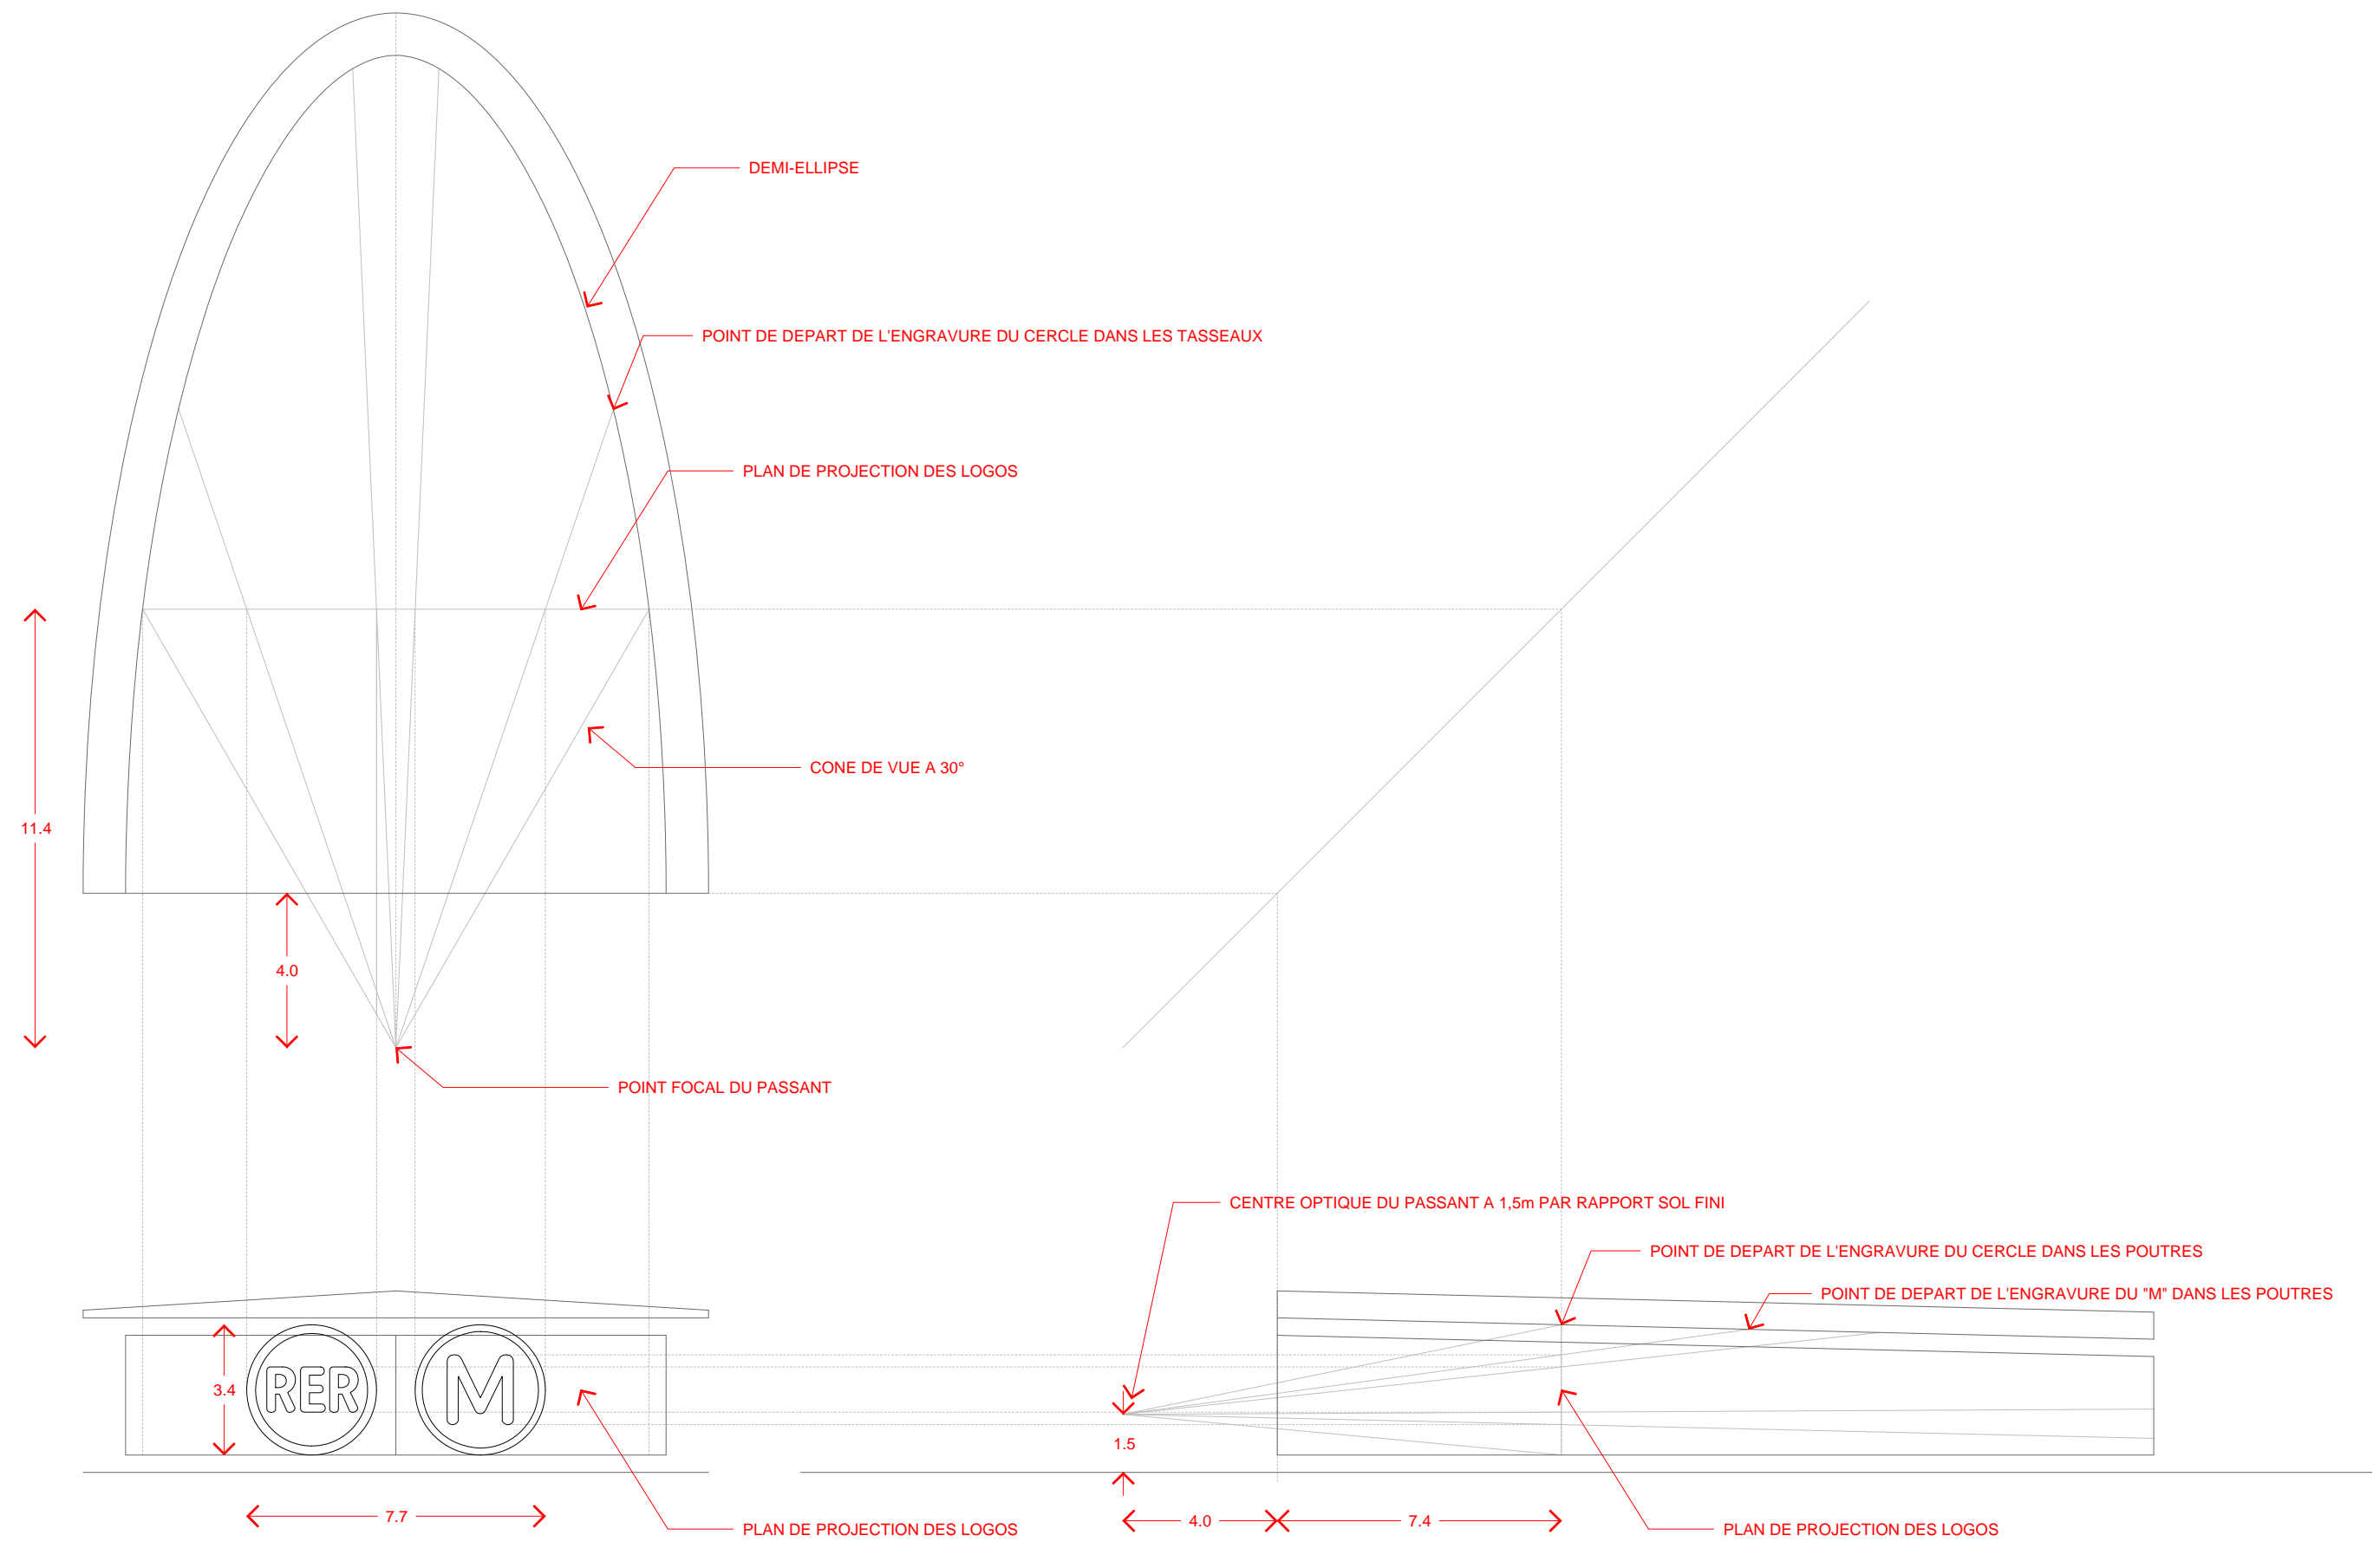

RATP
PORTE MARGUERITE

EMETTEUR	PHASE	LOT	TYPE	NIVEAU	NUMERO	ECHELLE	DATE	INDICE
GM	DCE	-	DET	-	0301	1/5	30/06/2016	A

CONNEXION POTEAU POUTRE 1

RATP
 PORTE MARGUERITE

EMETTEUR	PHASE	LOT	TYPE	NIVEAU	NUMERO	ECHELLE	DATE	INDICE
GM	DCE	-	DET	-	0302	1/2	30/06/2016	A

Repérage

CONNEXION POTEAU POUTRE 2

RATP
PORTE MARGUERITE

EMETTEUR	PHASE	LOT	TYPE	NIVEAU	NUMERO	ECHELLE	DATE	INDICE
GM	DCE	-	DET	-	0303	1/2	30/06/2016	A

Détail Intermédiaire

Détail de Faîtage

Coupe B-B

Repérage

Détail d'Extrémité "ARRIERE"

Détail d'Extrémité "AVANT"

EMETTEUR	PHASE	LOT	TYPE	NIVEAU	NUMERO	ECHELLE	DATE	INDICE
GM	DCE	-	DET	-	0305	1/2	30/06/2016	A

Coupe E-E
(ech : 1/5)

EMETTEUR	PHASE	LOT	TYPE	NIVEAU	NUMERO	ECHELLE	DATE	INDICE
GM	DCE	-	DET	-	0306	1/10	30/06/2016	A

elioth^o

Structure de couverture provisoire
Accès Saint Honoré
Place Marguerite de Navarre