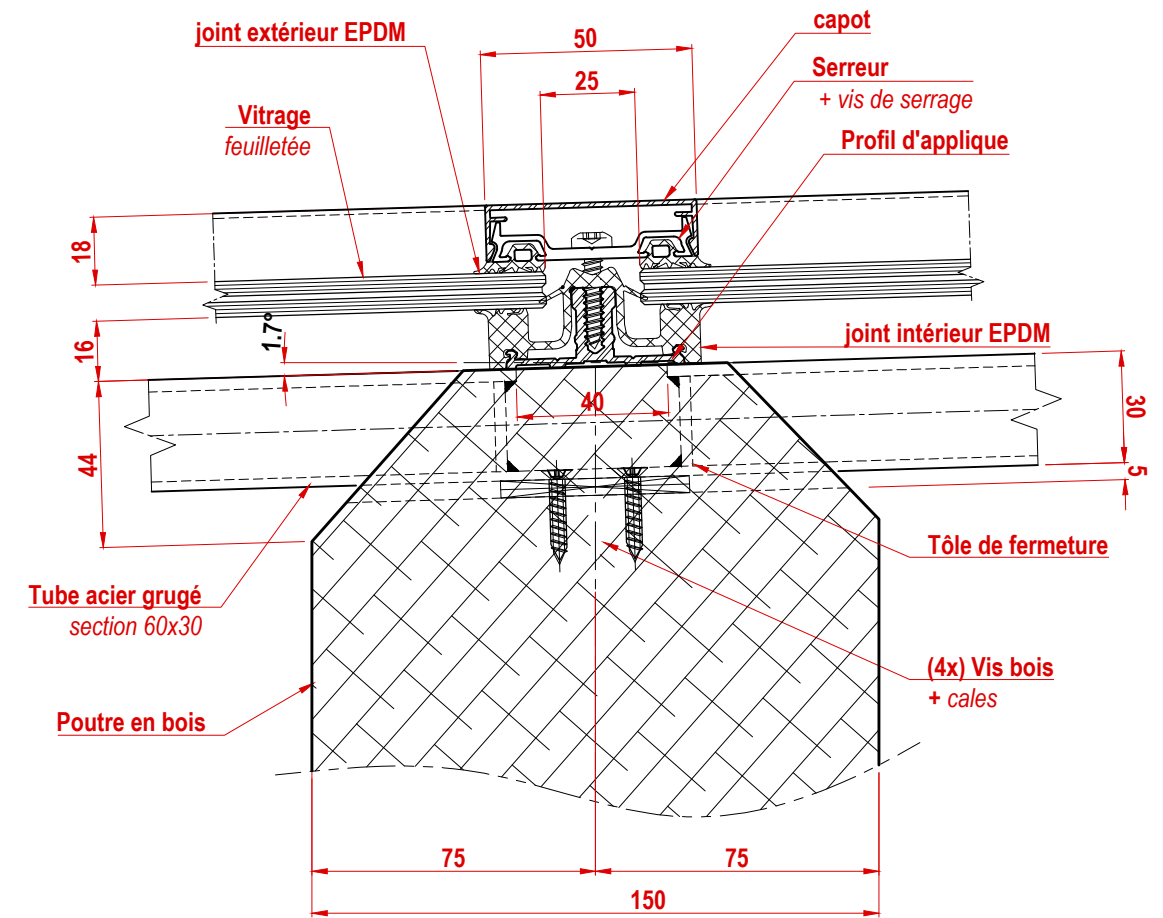

Détail de retour à définir

Facade sud

Coupe longitudinale

Facade est

COUPE TRANSVERSE

RATP
PORTE MARGUERITE

EMETTEUR	PHASE	LOT	TYPE	NIVEAU	NUMERO	ECHELLE	DATE	INDICE
GM	DCE	-	CPE	-	0200	1/50	30/06/2016	A

ANCRAGE LONGRINE

RATP
PORTE MARGUERITE

EMETTEUR	PHASE	LOT	TYPE	NIVEAU	NUMERO	ECHELLE	DATE	INDICE
GM	DCE	-	DET	-	0301	1/5	30/06/2016	A

CONNEXION POTEAU POUTRE 1

RATP
 PORTE MARGUERITE

EMETTEUR	PHASE	LOT	TYPE	NIVEAU	NUMERO	ECHELLE	DATE	INDICE
GM	DCE	-	DET	-	0302	1/2	30/06/2016	A

Repérage

CONNEXION POTEAU POUTRE 2

RATP
PORTE MARGUERITE

EMETTEUR	PHASE	LOT	TYPE	NIVEAU	NUMERO	ECHELLE	DATE	INDICE
GM	DCE	-	DET	-	0303	1/2	30/06/2016	A

Détail Intermédiaire

Détail de Faîtage

Coupe B-B

Repérage

Détail d'Extrémité "ARRIERE"

Détail d'Extrémité "AVANT"

EMETTEUR	PHASE	LOT	TYPE	NIVEAU	NUMERO	ECHELLE	DATE	INDICE
GM	DCE	-	DET	-	0305	1/2	30/06/2016	A

Coupe E-E
(ech : 1/5)

EMETTEUR	PHASE	LOT	TYPE	NIVEAU	NUMERO	ECHELLE	DATE	INDICE
GM	DCE	-	DET	-	0306	1/10	30/06/2016	A