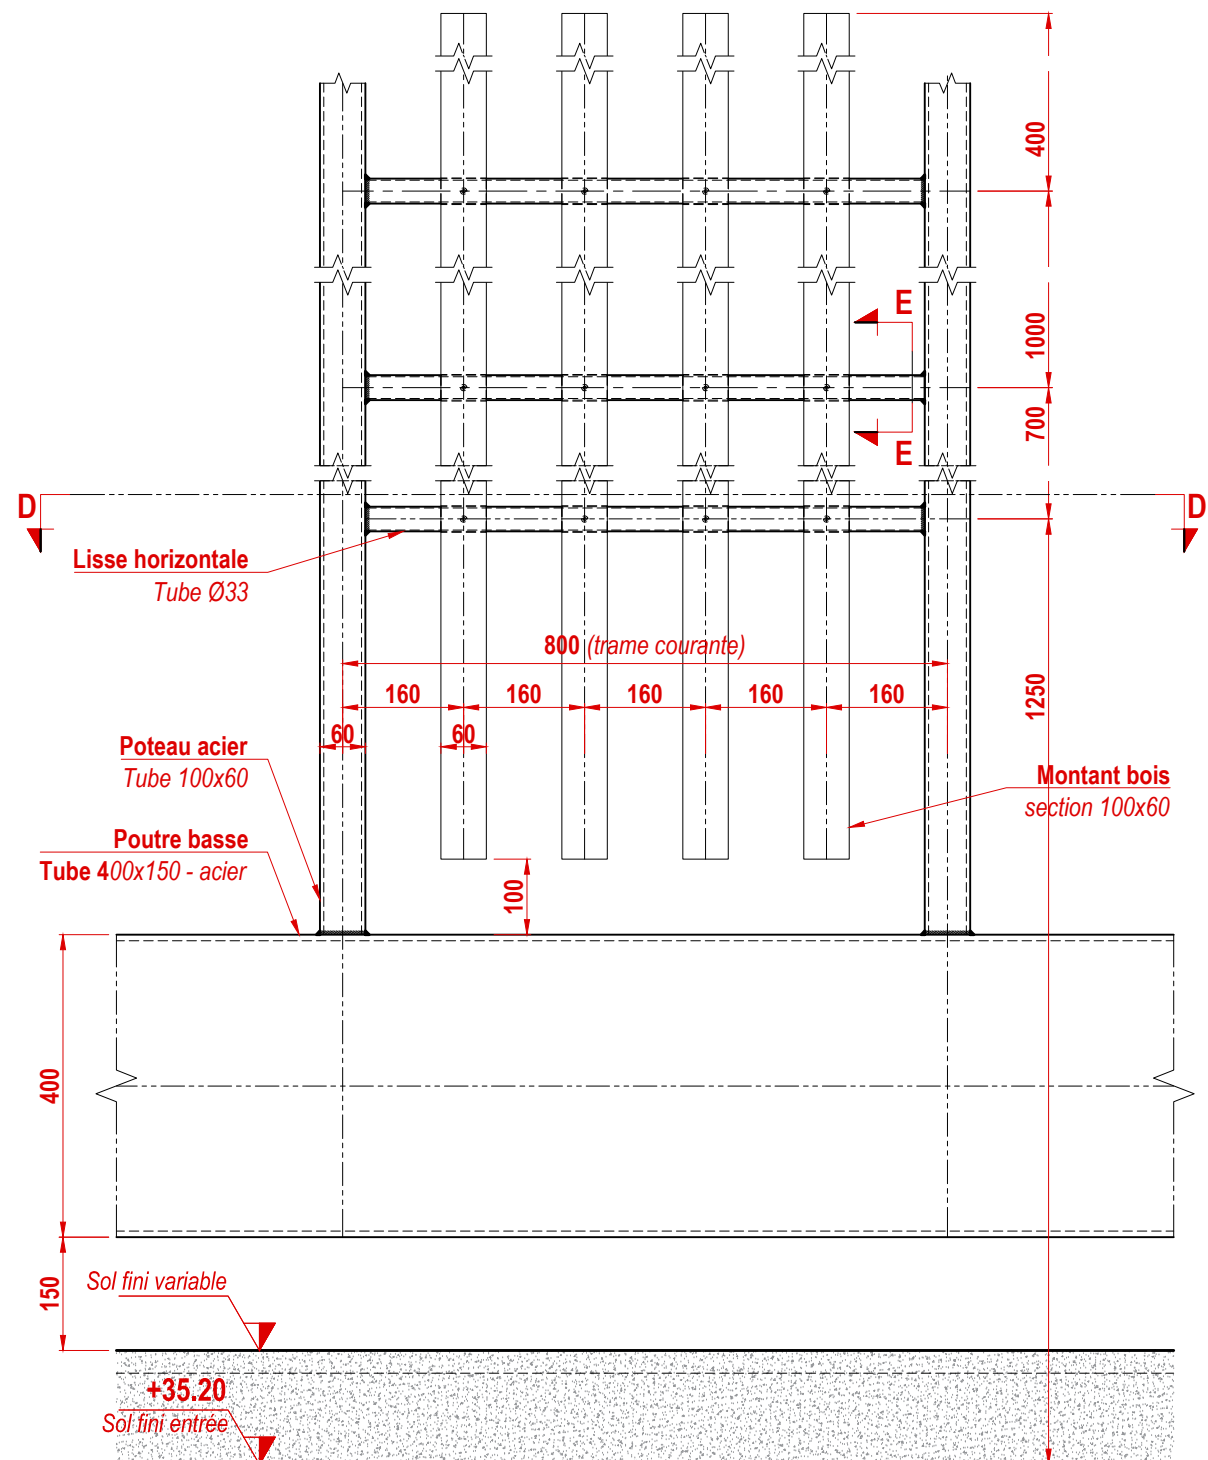

Détail de retour à définir

Facade sud

Coupe longitudinale

Facade est

COUPE TRANSVERSE

RATP
PORTE MARGUERITE

EMETTEUR	PHASE	LOT	TYPE	NIVEAU	NUMERO	ECHELLE	DATE	INDICE
GM	DCE	-	CPE	-	0200	1/50	30/06/2016	A

ANCRAGE LONGRINE

RATP
PORTE MARGUERITE

EMETTEUR	PHASE	LOT	TYPE	NIVEAU	NUMERO	ECHELLE	DATE	INDICE
GM	DCE	-	DET	-	0301	1/5	30/06/2016	A

CONNEXION POTEAU POUTRE 1

RATP
 PORTE MARGUERITE

EMETTEUR	PHASE	LOT	TYPE	NIVEAU	NUMERO	ECHELLE	DATE	INDICE
GM	DCE	-	DET	-	0302	1/2	30/06/2016	A

Repérage

CONNEXION POTEAU POUTRE 2

RATP
PORTE MARGUERITE

EMETTEUR	PHASE	LOT	TYPE	NIVEAU	NUMERO	ECHELLE	DATE	INDICE
GM	DCE	-	DET	-	0303	1/2	30/06/2016	A

Détail Intermédiaire

Détail de Faîtage

Coupe B-B

Repérage

Détail d'Extrémité "ARRIERE"

Détail d'Extrémité "AVANT"

EMETTEUR	PHASE	LOT	TYPE	NIVEAU	NUMERO	ECHELLE	DATE	INDICE
GM	DCE	-	DET	-	0305	1/2	30/06/2016	A

Coupe E-E
(ech : 1/5)

EMETTEUR	PHASE	LOT	TYPE	NIVEAU	NUMERO	ECHELLE	DATE	INDICE
GM	DCE	-	DET	-	0306	1/10	30/06/2016	A