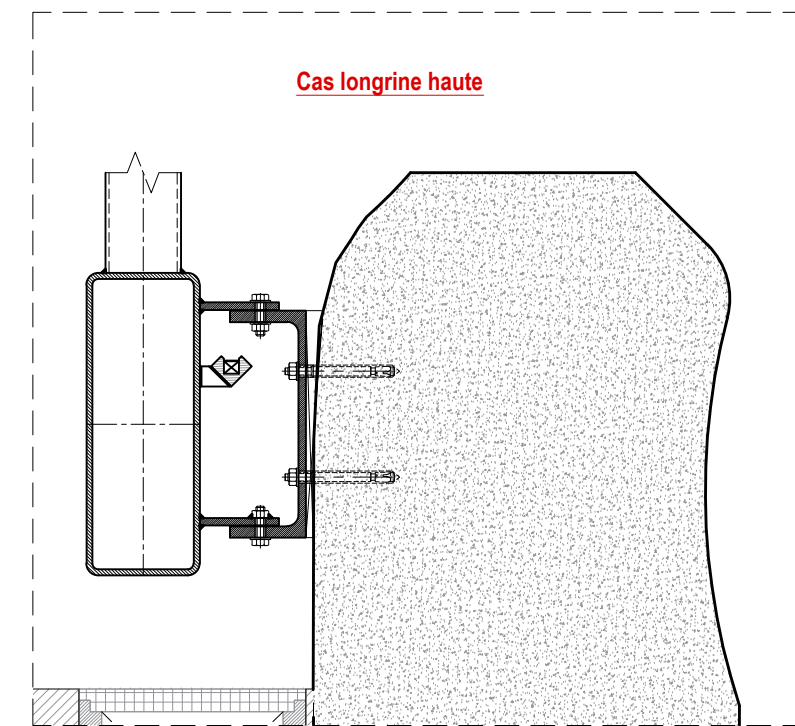

Détail de retour à définir

Facade sud

Coupe longitudinale

Facade est

COUPE TRANSVERSE

RATP
PORTE MARGUERITE

EMETTEUR	PHASE	LOT	TYPE	NIVEAU	NUMERO	ECHELLE	DATE	INDICE
GM	DCE	-	CPE	-	0200	1/50	30/06/2016	A

ANCRAGE LONGRINE

RATP
PORTE MARGUERITE

EMETTEUR	PHASE	LOT	TYPE	NIVEAU	NUMERO	ECHELLE	DATE	INDICE
GM	DCE	-	DET	-	0301	1/5	30/06/2016	A

CONNEXION POTEAU POUTRE 1

RATP
 PORTE MARGUERITE

EMETTEUR	PHASE	LOT	TYPE	NIVEAU	NUMERO	ECHELLE	DATE	INDICE
GM	DCE	-	DET	-	0302	1/2	30/06/2016	A

Repérage

CONNEXION POTEAU POUTRE 2

RATP
PORTE MARGUERITE

EMETTEUR	PHASE	LOT	TYPE	NIVEAU	NUMERO	ECHELLE	DATE	INDICE
GM	DCE	-	DET	-	0303	1/2	30/06/2016	A

Détail Intermédiaire

Détail de Faîtage

Coupe B-B

Repérage

Détail d'Extrémité "ARRIERE"

Détail d'Extrémité "AVANT"

EMETTEUR	PHASE	LOT	TYPE	NIVEAU	NUMERO	ECHELLE	DATE	INDICE
GM	DCE	-	DET	-	0305	1/2	30/06/2016	A

Coupe E-E
(ech : 1/5)

EMETTEUR	PHASE	LOT	TYPE	NIVEAU	NUMERO	ECHELLE	DATE	INDICE
GM	DCE	-	DET	-	0306	1/10	30/06/2016	A