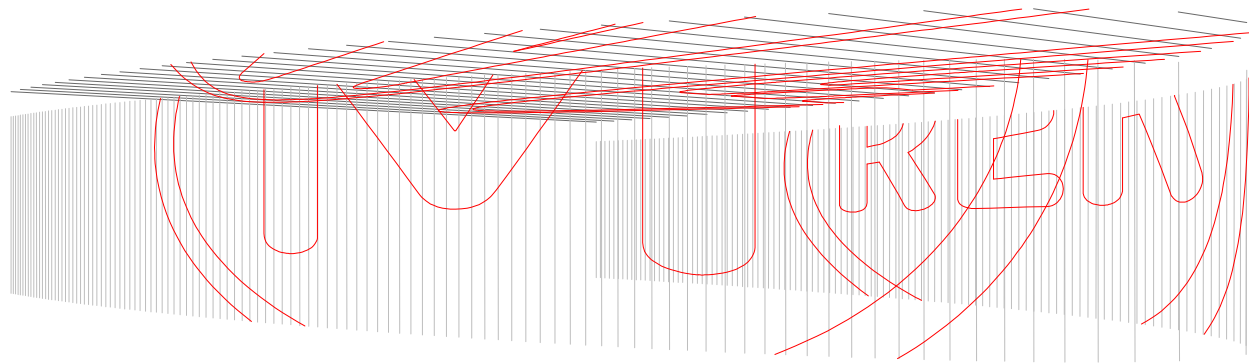

Repérage

CONNEXION POTEAU POUTRE 2

RATP
PORTE MARGUERITE

EMETTEUR	PHASE	LOT	TYPE	NIVEAU	NUMERO	ECHELLE	DATE	INDICE
GM	DCE	-	DET	-	0303	1/2	30/06/2016	A

Détail Intermédiaire

Détail de Faîtage

Coupe B-B

Repérage

Détail d'Extrémité "ARRIERE"

Détail d'Extrémité "AVANT"

EMETTEUR	PHASE	LOT	TYPE	NIVEAU	NUMERO	ECHELLE	DATE	INDICE
GM	DCE	-	DET	-	0305	1/2	30/06/2016	A

Coupe E-E
(ech : 1/5)

EMETTEUR	PHASE	LOT	TYPE	NIVEAU	NUMERO	ECHELLE	DATE	INDICE
GM	DCE	-	DET	-	0306	1/10	30/06/2016	A

elioth^o

Structure de couverture provisoire
Accès Saint Honoré
Place Marguerite de Navarre