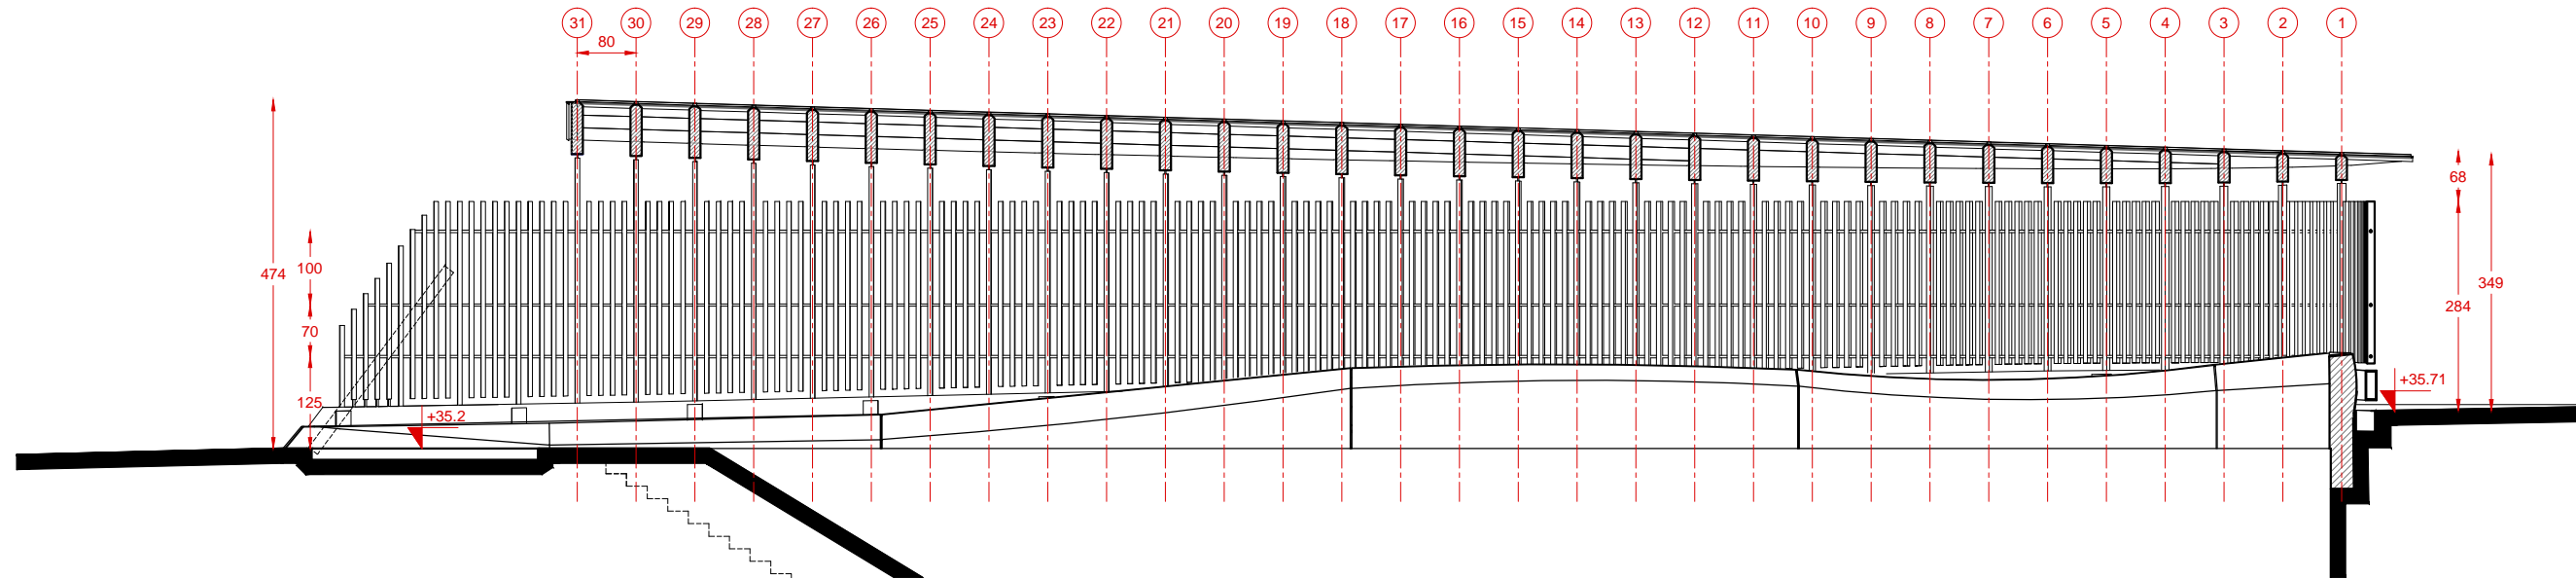

Détail de retour à définir

Facade sud

Coupe longitudinale

Facade est

COUPE TRANSVERSE

RATP
PORTE MARGUERITE

EMETTEUR	PHASE	LOT	TYPE	NIVEAU	NUMERO	ECHELLE	DATE	INDICE
GM	DCE	-	CPE	-	0200	1/50	30/06/2016	A

ANCRAGE LONGRINE

RATP
PORTE MARGUERITE

EMETTEUR	PHASE	LOT	TYPE	NIVEAU	NUMERO	ECHELLE	DATE	INDICE
GM	DCE	-	DET	-	0301	1/5	30/06/2016	A

CONNEXION POTEAU POUTRE 1

RATP
 PORTE MARGUERITE

EMETTEUR	PHASE	LOT	TYPE	NIVEAU	NUMERO	ECHELLE	DATE	INDICE
GM	DCE	-	DET	-	0302	1/2	30/06/2016	A

Repérage

CONNEXION POTEAU POUTRE 2

RATP
PORTE MARGUERITE

EMETTEUR	PHASE	LOT	TYPE	NIVEAU	NUMERO	ECHELLE	DATE	INDICE
GM	DCE	-	DET	-	0303	1/2	30/06/2016	A

Détail Intermédiaire

Détail de Faîtage

Coupe B-B

Repérage

Détail d'Extrémité "ARRIERE"

Détail d'Extrémité "AVANT"

EMETTEUR	PHASE	LOT	TYPE	NIVEAU	NUMERO	ECHELLE	DATE	INDICE
GM	DCE	-	DET	-	0305	1/2	30/06/2016	A

Coupe E-E
(ech : 1/5)

EMETTEUR	PHASE	LOT	TYPE	NIVEAU	NUMERO	ECHELLE	DATE	INDICE
GM	DCE	-	DET	-	0306	1/10	30/06/2016	A