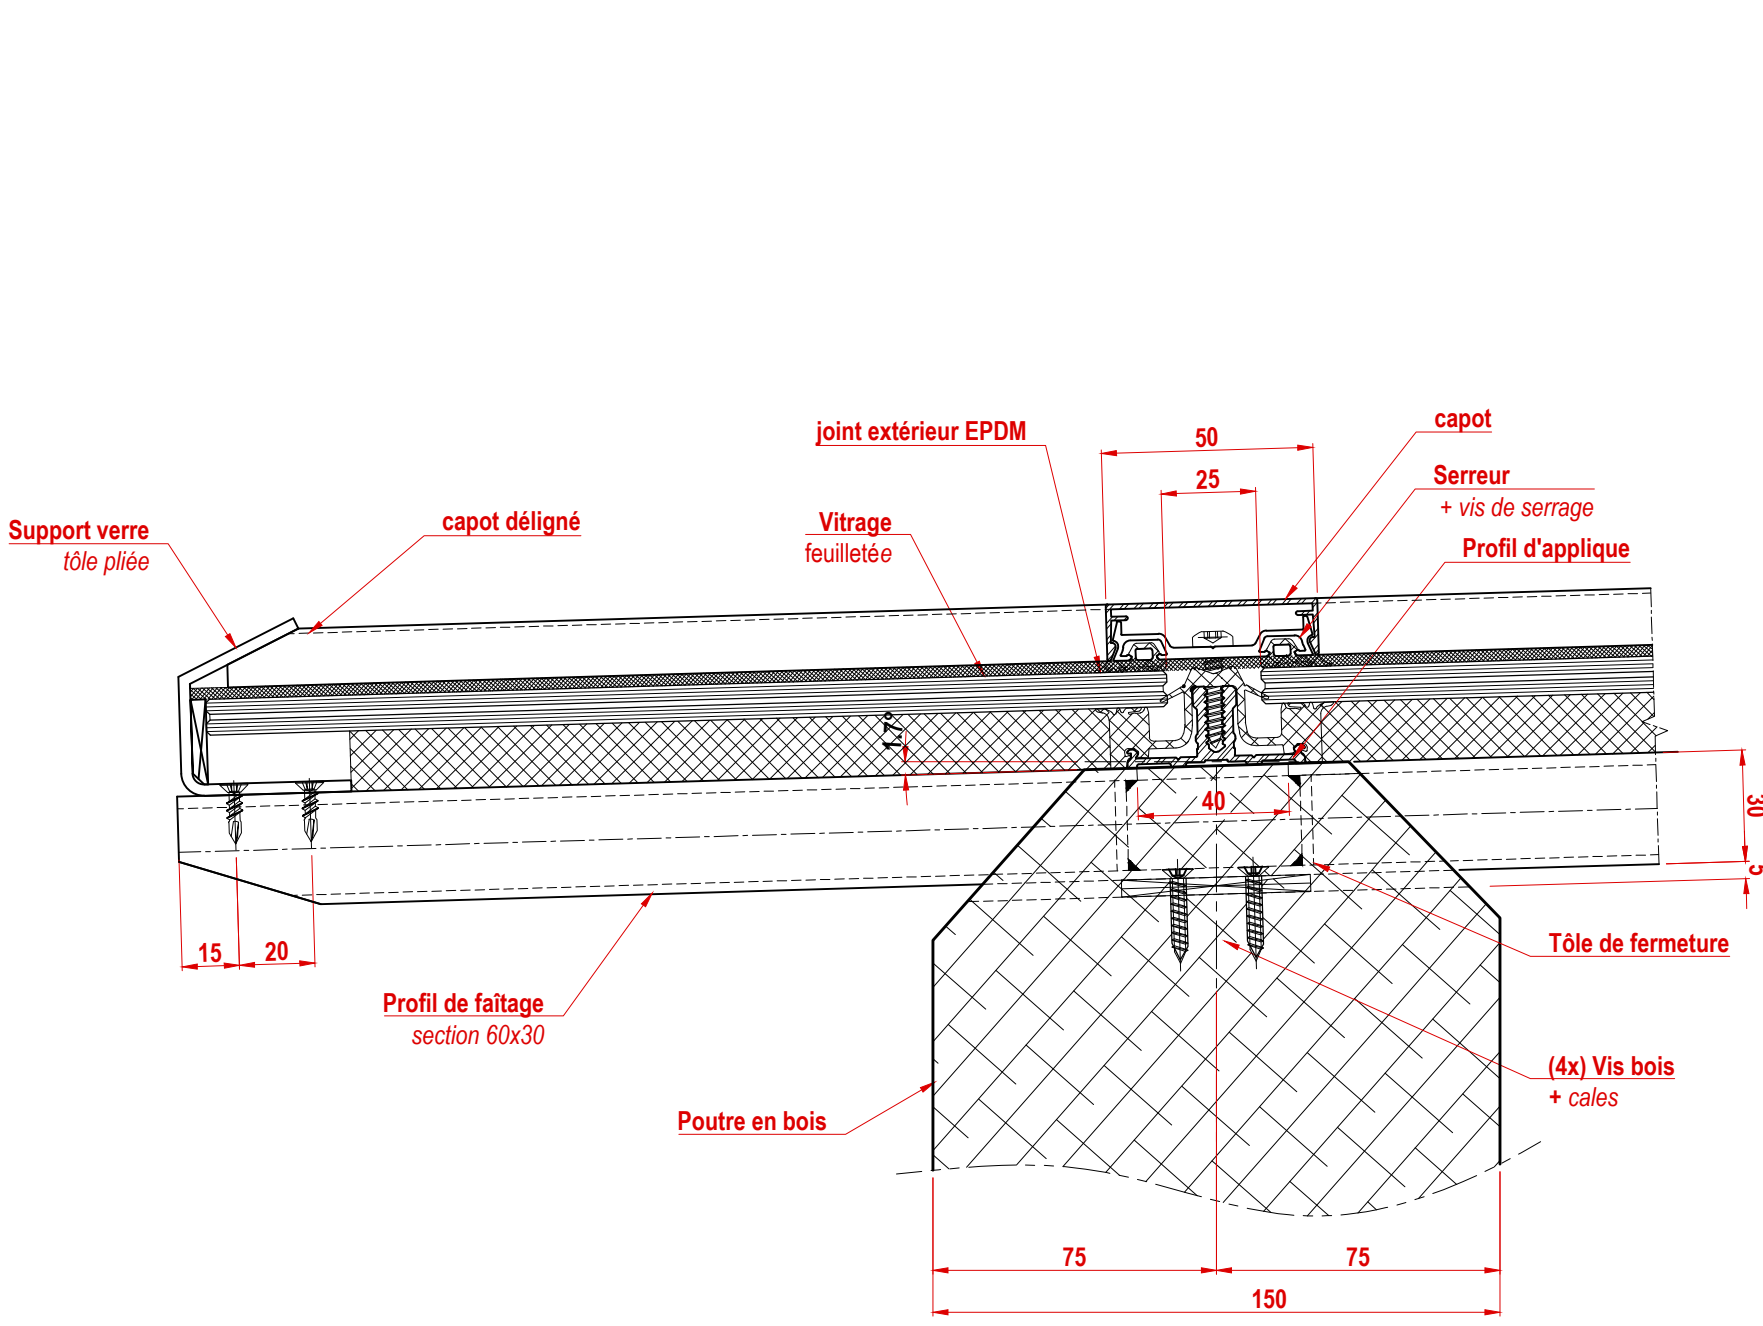

Détail de retour à définir

Facade sud

Coupe longitudinale

Facade est

COUPE TRANSVERSE

RATP
PORTE MARGUERITE

EMETTEUR	PHASE	LOT	TYPE	NIVEAU	NUMERO	ECHELLE	DATE	INDICE
GM	DCE	-	CPE	-	0200	1/50	30/06/2016	A

ANCRAGE LONGRINE

RATP
PORTE MARGUERITE

EMETTEUR	PHASE	LOT	TYPE	NIVEAU	NUMERO	ECHELLE	DATE	INDICE
GM	DCE	-	DET	-	0301	1/5	30/06/2016	A

CONNEXION POTEAU POUTRE 1

RATP
 PORTE MARGUERITE

EMETTEUR	PHASE	LOT	TYPE	NIVEAU	NUMERO	ECHELLE	DATE	INDICE
GM	DCE	-	DET	-	0302	1/2	30/06/2016	A

Repérage

CONNEXION POTEAU POUTRE 2

RATP
PORTE MARGUERITE

EMETTEUR	PHASE	LOT	TYPE	NIVEAU	NUMERO	ECHELLE	DATE	INDICE
GM	DCE	-	DET	-	0303	1/2	30/06/2016	A

Détail Intermédiaire

Détail de Faîtage

Coupe B-B

Repérage

Détail d'Extrémité "ARRIERE"

Détail d'Extrémité "AVANT"

EMETTEUR	PHASE	LOT	TYPE	NIVEAU	NUMERO	ECHELLE	DATE	INDICE
GM	DCE	-	DET	-	0305	1/2	30/06/2016	A

Coupe E-E
(ech : 1/5)

EMETTEUR	PHASE	LOT	TYPE	NIVEAU	NUMERO	ECHELLE	DATE	INDICE
GM	DCE	-	DET	-	0306	1/10	30/06/2016	A