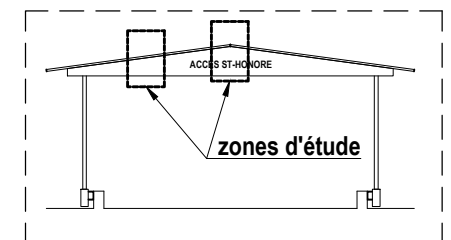

RATP
PORTE MARGUERITE

EMETTEUR	PHASE	LOT	TYPE	NIVEAU	NUMERO	ECHELLE	DATE	INDICE
GM	DCE	-	DET	-	0301	1/5	30/06/2016	A

CONNEXION POTEAU POUTRE 1

RATP
 PORTE MARGUERITE

EMETTEUR	PHASE	LOT	TYPE	NIVEAU	NUMERO	ECHELLE	DATE	INDICE
GM	DCE	-	DET	-	0302	1/2	30/06/2016	A

Repérage

CONNEXION POTEAU POUTRE 2

RATP
PORTE MARGUERITE

EMETTEUR	PHASE	LOT	TYPE	NIVEAU	NUMERO	ECHELLE	DATE	INDICE
GM	DCE	-	DET	-	0303	1/2	30/06/2016	A

Détail Intermédiaire

Détail de Faîtage

Coupe B-B

Repérage

Détail d'Extrémité "ARRIERE"

Détail d'Extrémité "AVANT"

EMETTEUR	PHASE	LOT	TYPE	NIVEAU	NUMERO	ECHELLE	DATE	INDICE
GM	DCE	-	DET	-	0305	1/2	30/06/2016	A

Coupe E-E
(ech : 1/5)

EMETTEUR	PHASE	LOT	TYPE	NIVEAU	NUMERO	ECHELLE	DATE	INDICE
GM	DCE	-	DET	-	0306	1/10	30/06/2016	A