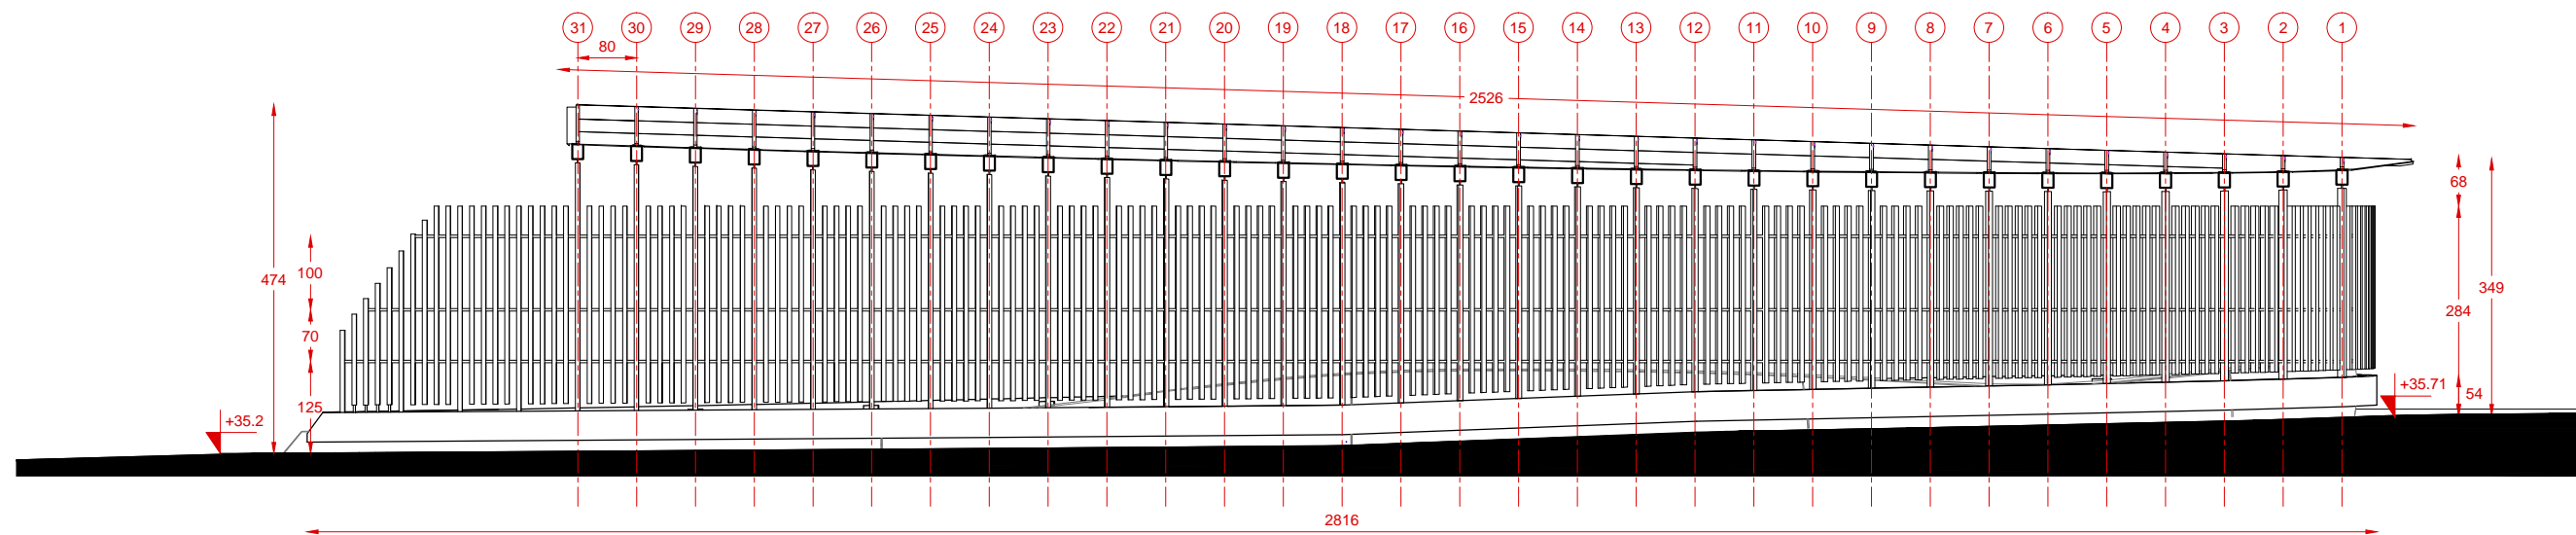

Détail de retour à définir

Facade sud

Coupe longitudinale

Facade est

COUPE TRANSVERSE

RATP
PORTE MARGUERITE

EMETTEUR	PHASE	LOT	TYPE	NIVEAU	NUMERO	ECHELLE	DATE	INDICE
GM	DCE	-	CPE	-	0200	1/50	30/06/2016	A

ANCRAGE LONGRINE

RATP
PORTE MARGUERITE

EMETTEUR	PHASE	LOT	TYPE	NIVEAU	NUMERO	ECHELLE	DATE	INDICE
GM	DCE	-	DET	-	0301	1/5	30/06/2016	A

CONNEXION POTEAU POUTRE 1

RATP
 PORTE MARGUERITE

EMETTEUR	PHASE	LOT	TYPE	NIVEAU	NUMERO	ECHELLE	DATE	INDICE
GM	DCE	-	DET	-	0302	1/2	30/06/2016	A

Repérage

CONNEXION POTEAU POUTRE 2

RATP
PORTE MARGUERITE

EMETTEUR	PHASE	LOT	TYPE	NIVEAU	NUMERO	ECHELLE	DATE	INDICE
GM	DCE	-	DET	-	0303	1/2	30/06/2016	A

Détail Intermédiaire

Détail de Faîtage

Coupe B-B

Repérage

Détail d'Extrémité "ARRIERE"

Détail d'Extrémité "AVANT"

EMETTEUR	PHASE	LOT	TYPE	NIVEAU	NUMERO	ECHELLE	DATE	INDICE
GM	DCE	-	DET	-	0305	1/2	30/06/2016	A

Coupe E-E
(ech : 1/5)

EMETTEUR	PHASE	LOT	TYPE	NIVEAU	NUMERO	ECHELLE	DATE	INDICE
GM	DCE	-	DET	-	0306	1/10	30/06/2016	A