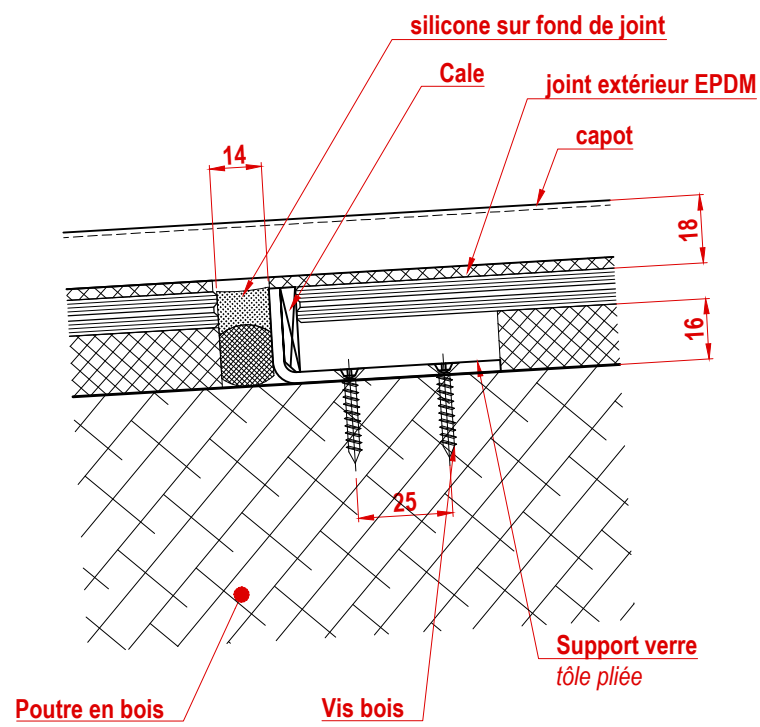

Détail de retour à définir

Facade sud

Coupe longitudinale

Facade est

COUPE TRANSVERSE

RATP
PORTE MARGUERITE

EMETTEUR	PHASE	LOT	TYPE	NIVEAU	NUMERO	ECHELLE	DATE	INDICE
GM	DCE	-	CPE	-	0200	1/50	30/06/2016	A

ANCRAGE LONGRINE

RATP
PORTE MARGUERITE

EMETTEUR	PHASE	LOT	TYPE	NIVEAU	NUMERO	ECHELLE	DATE	INDICE
GM	DCE	-	DET	-	0301	1/5	30/06/2016	A

CONNEXION POTEAU POUTRE 1

RATP
 PORTE MARGUERITE

EMETTEUR	PHASE	LOT	TYPE	NIVEAU	NUMERO	ECHELLE	DATE	INDICE
GM	DCE	-	DET	-	0302	1/2	30/06/2016	A

Repérage

CONNEXION POTEAU POUTRE 2

RATP
PORTE MARGUERITE

EMETTEUR	PHASE	LOT	TYPE	NIVEAU	NUMERO	ECHELLE	DATE	INDICE
GM	DCE	-	DET	-	0303	1/2	30/06/2016	A

Détail Intermédiaire

Détail de Faîtage

Coupe B-B

Repérage

Détail d'Extrémité "ARRIERE"

Détail d'Extrémité "AVANT"

EMETTEUR	PHASE	LOT	TYPE	NIVEAU	NUMERO	ECHELLE	DATE	INDICE
GM	DCE	-	DET	-	0305	1/2	30/06/2016	A

Coupe E-E
(ech : 1/5)

EMETTEUR	PHASE	LOT	TYPE	NIVEAU	NUMERO	ECHELLE	DATE	INDICE
GM	DCE	-	DET	-	0306	1/10	30/06/2016	A