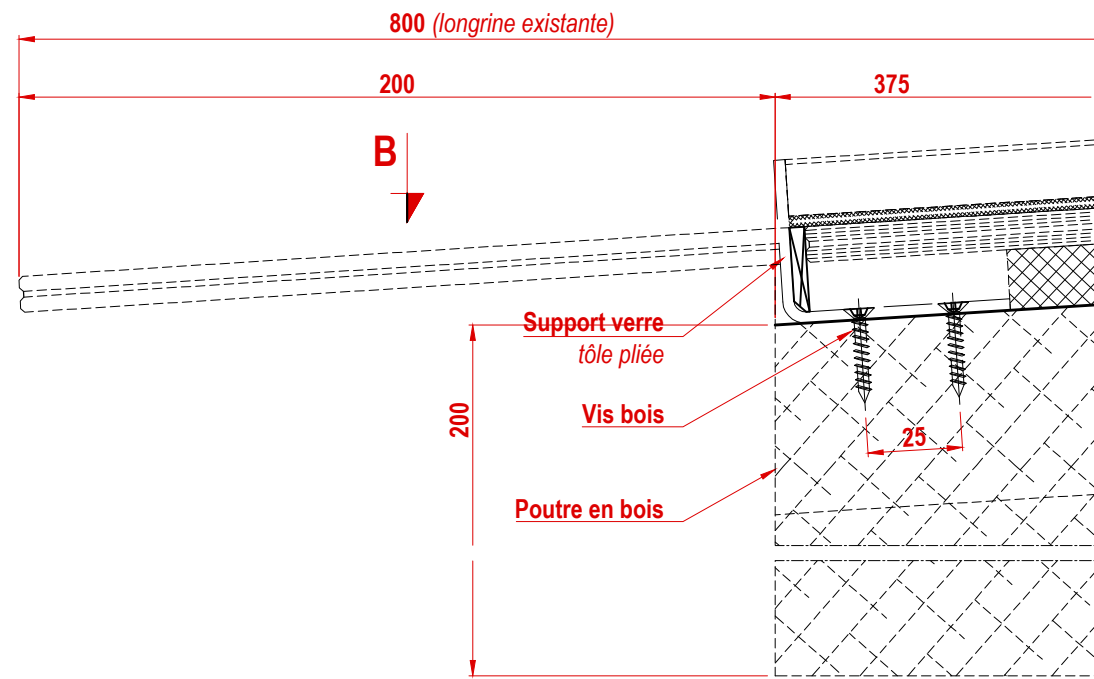

Détail de retour à définir

Facade sud

Coupe longitudinale

Facade est

COUPE TRANSVERSE

RATP
PORTE MARGUERITE

EMETTEUR	PHASE	LOT	TYPE	NIVEAU	NUMERO	ECHELLE	DATE	INDICE
GM	DCE	-	CPE	-	0200	1/50	30/06/2016	A

ANCRAGE LONGRINE

RATP
PORTE MARGUERITE

EMETTEUR	PHASE	LOT	TYPE	NIVEAU	NUMERO	ECHELLE	DATE	INDICE
GM	DCE	-	DET	-	0301	1/5	30/06/2016	A

CONNEXION POTEAU POUTRE 1

RATP
 PORTE MARGUERITE

EMETTEUR	PHASE	LOT	TYPE	NIVEAU	NUMERO	ECHELLE	DATE	INDICE
GM	DCE	-	DET	-	0302	1/2	30/06/2016	A

Repérage

CONNEXION POTEAU POUTRE 2

RATP
PORTE MARGUERITE

EMETTEUR	PHASE	LOT	TYPE	NIVEAU	NUMERO	ECHELLE	DATE	INDICE
GM	DCE	-	DET	-	0303	1/2	30/06/2016	A

Détail Intermédiaire

Détail de Faîtage

Coupe B-B

Repérage

Détail d'Extrémité "ARRIERE"

Détail d'Extrémité "AVANT"

EMETTEUR	PHASE	LOT	TYPE	NIVEAU	NUMERO	ECHELLE	DATE	INDICE
GM	DCE	-	DET	-	0305	1/2	30/06/2016	A

Coupe E-E
(ech : 1/5)

EMETTEUR	PHASE	LOT	TYPE	NIVEAU	NUMERO	ECHELLE	DATE	INDICE
GM	DCE	-	DET	-	0306	1/10	30/06/2016	A