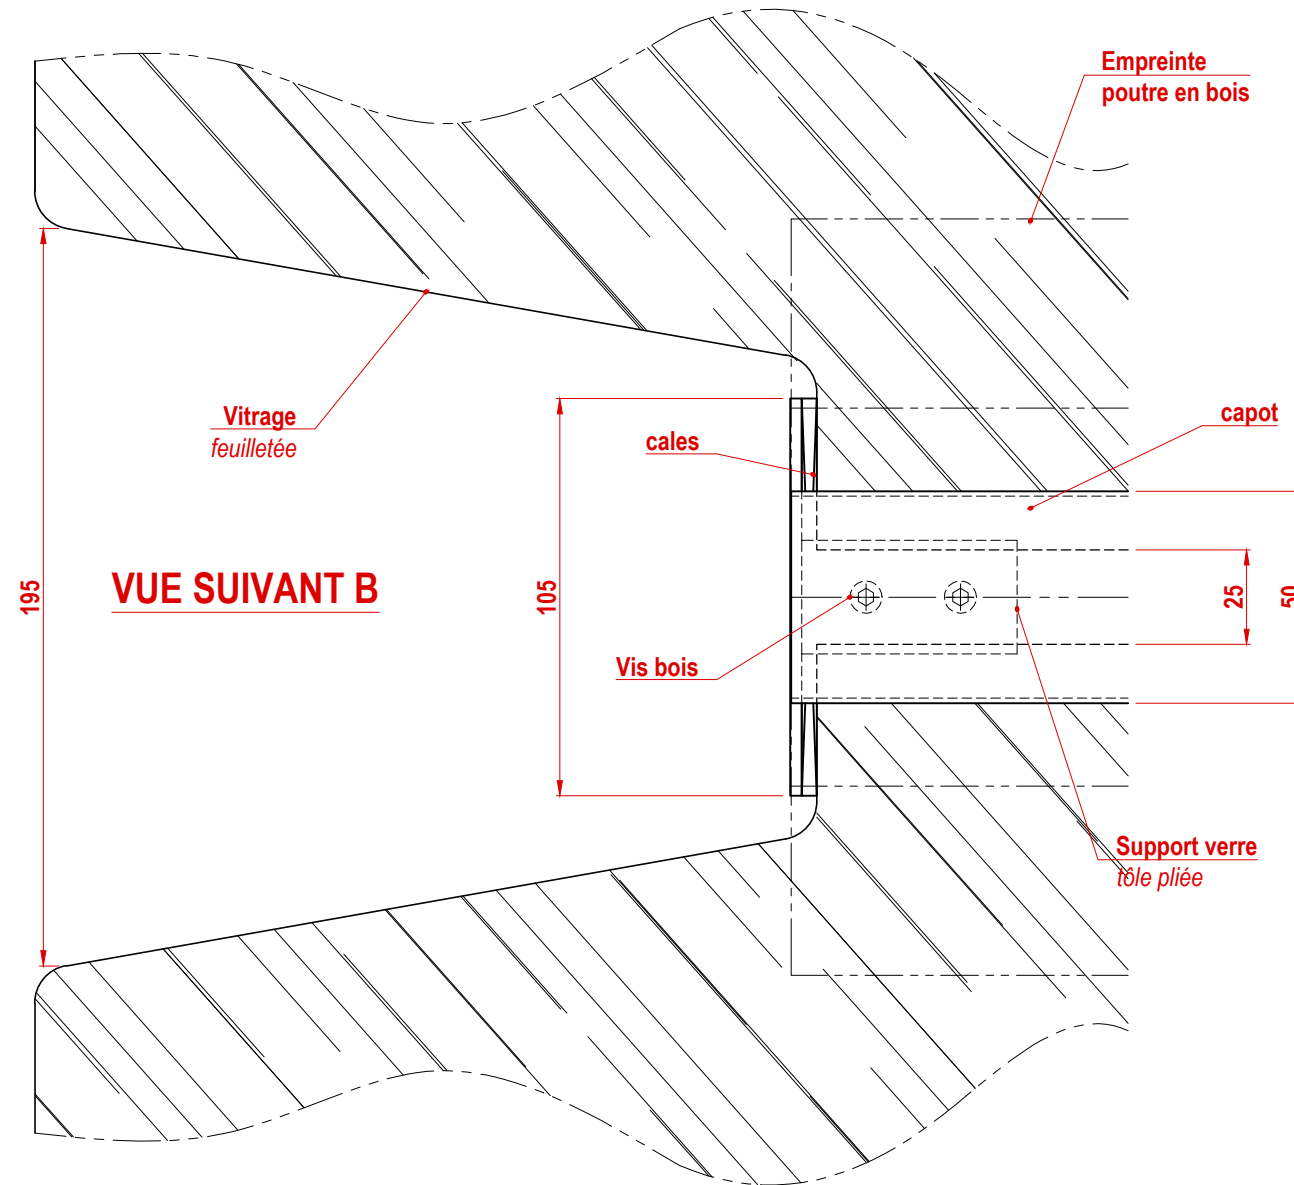

Détail de retour à définir

Facade sud

Coupe longitudinale

Facade est

COUPE TRANSVERSE

RATP
PORTE MARGUERITE

EMETTEUR	PHASE	LOT	TYPE	NIVEAU	NUMERO	ECHELLE	DATE	INDICE
GM	DCE	-	CPE	-	0200	1/50	30/06/2016	A

ANCRAGE LONGRINE

RATP
PORTE MARGUERITE

EMETTEUR	PHASE	LOT	TYPE	NIVEAU	NUMERO	ECHELLE	DATE	INDICE
GM	DCE	-	DET	-	0301	1/5	30/06/2016	A

CONNEXION POTEAU POUTRE 1

RATP
 PORTE MARGUERITE

EMETTEUR	PHASE	LOT	TYPE	NIVEAU	NUMERO	ECHELLE	DATE	INDICE
GM	DCE	-	DET	-	0302	1/2	30/06/2016	A

Repérage

CONNEXION POTEAU POUTRE 2

RATP
PORTE MARGUERITE

EMETTEUR	PHASE	LOT	TYPE	NIVEAU	NUMERO	ECHELLE	DATE	INDICE
GM	DCE	-	DET	-	0303	1/2	30/06/2016	A

Détail Intermédiaire

Détail de Faîtage

Coupe B-B

Repérage

Détail d'Extrémité "ARRIERE"

Détail d'Extrémité "AVANT"

EMETTEUR	PHASE	LOT	TYPE	NIVEAU	NUMERO	ECHELLE	DATE	INDICE
GM	DCE	-	DET	-	0305	1/2	30/06/2016	A

Coupe E-E
(ech : 1/5)

EMETTEUR	PHASE	LOT	TYPE	NIVEAU	NUMERO	ECHELLE	DATE	INDICE
GM	DCE	-	DET	-	0306	1/10	30/06/2016	A