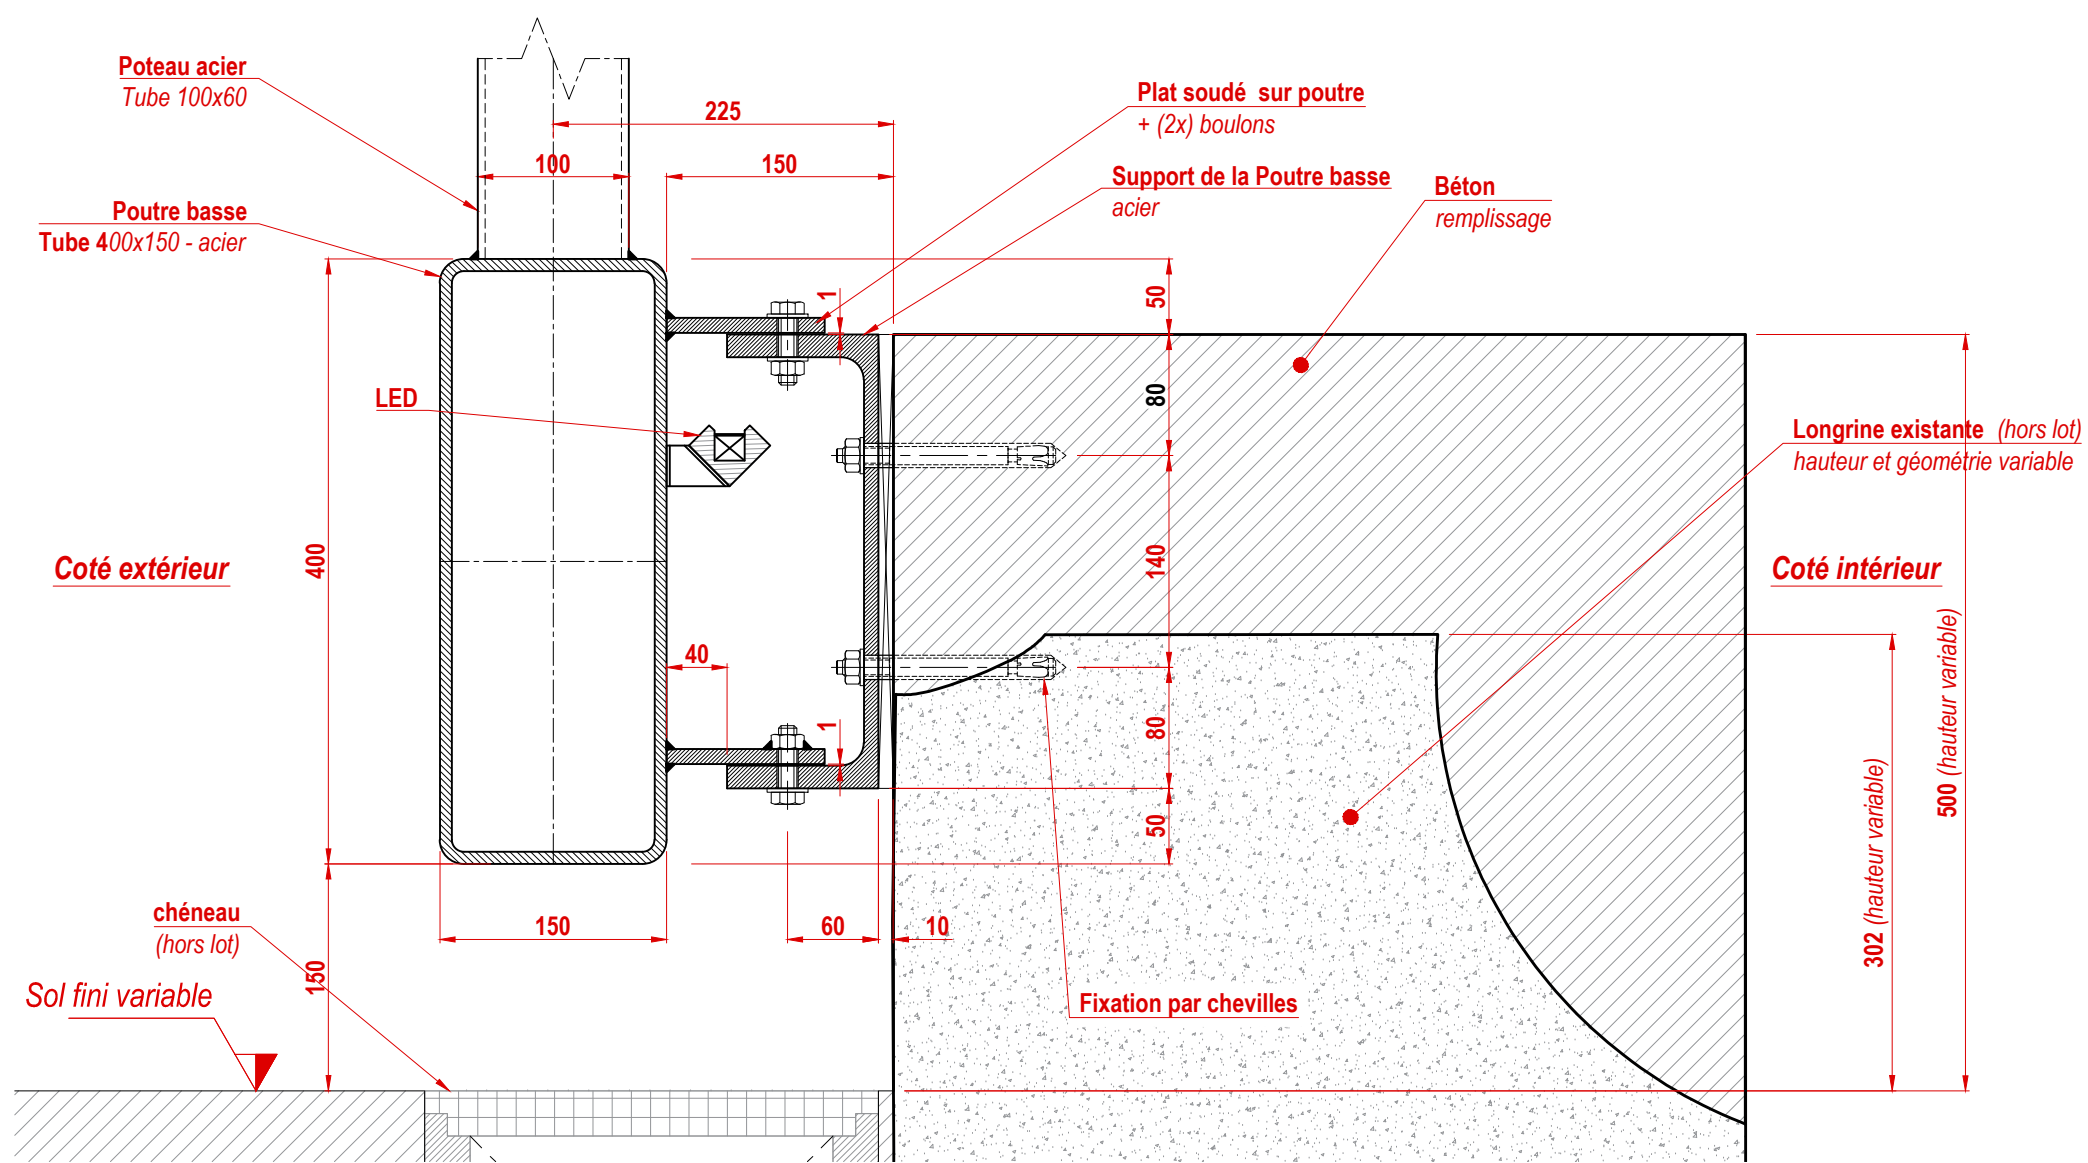

Détail de retour à définir

Facade sud

Coupe longitudinale

Facade est

COUPE TRANSVERSE

RATP
PORTE MARGUERITE

EMETTEUR	PHASE	LOT	TYPE	NIVEAU	NUMERO	ECHELLE	DATE	INDICE
GM	DCE	-	CPE	-	0200	1/50	30/06/2016	A

ANCRAGE LONGRINE

RATP
PORTE MARGUERITE

EMETTEUR	PHASE	LOT	TYPE	NIVEAU	NUMERO	ECHELLE	DATE	INDICE
GM	DCE	-	DET	-	0301	1/5	30/06/2016	A

CONNEXION POTEAU POUTRE 1

RATP
 PORTE MARGUERITE

EMETTEUR	PHASE	LOT	TYPE	NIVEAU	NUMERO	ECHELLE	DATE	INDICE
GM	DCE	-	DET	-	0302	1/2	30/06/2016	A

Repérage

CONNEXION POTEAU POUTRE 2

RATP
PORTE MARGUERITE

EMETTEUR	PHASE	LOT	TYPE	NIVEAU	NUMERO	ECHELLE	DATE	INDICE
GM	DCE	-	DET	-	0303	1/2	30/06/2016	A

Détail Intermédiaire

Détail de Faîtage

Coupe B-B

Repérage

Détail d'Extrémité "ARRIERE"

Détail d'Extrémité "AVANT"

EMETTEUR	PHASE	LOT	TYPE	NIVEAU	NUMERO	ECHELLE	DATE	INDICE
GM	DCE	-	DET	-	0305	1/2	30/06/2016	A

Coupe E-E
(ech : 1/5)

EMETTEUR	PHASE	LOT	TYPE	NIVEAU	NUMERO	ECHELLE	DATE	INDICE
GM	DCE	-	DET	-	0306	1/10	30/06/2016	A