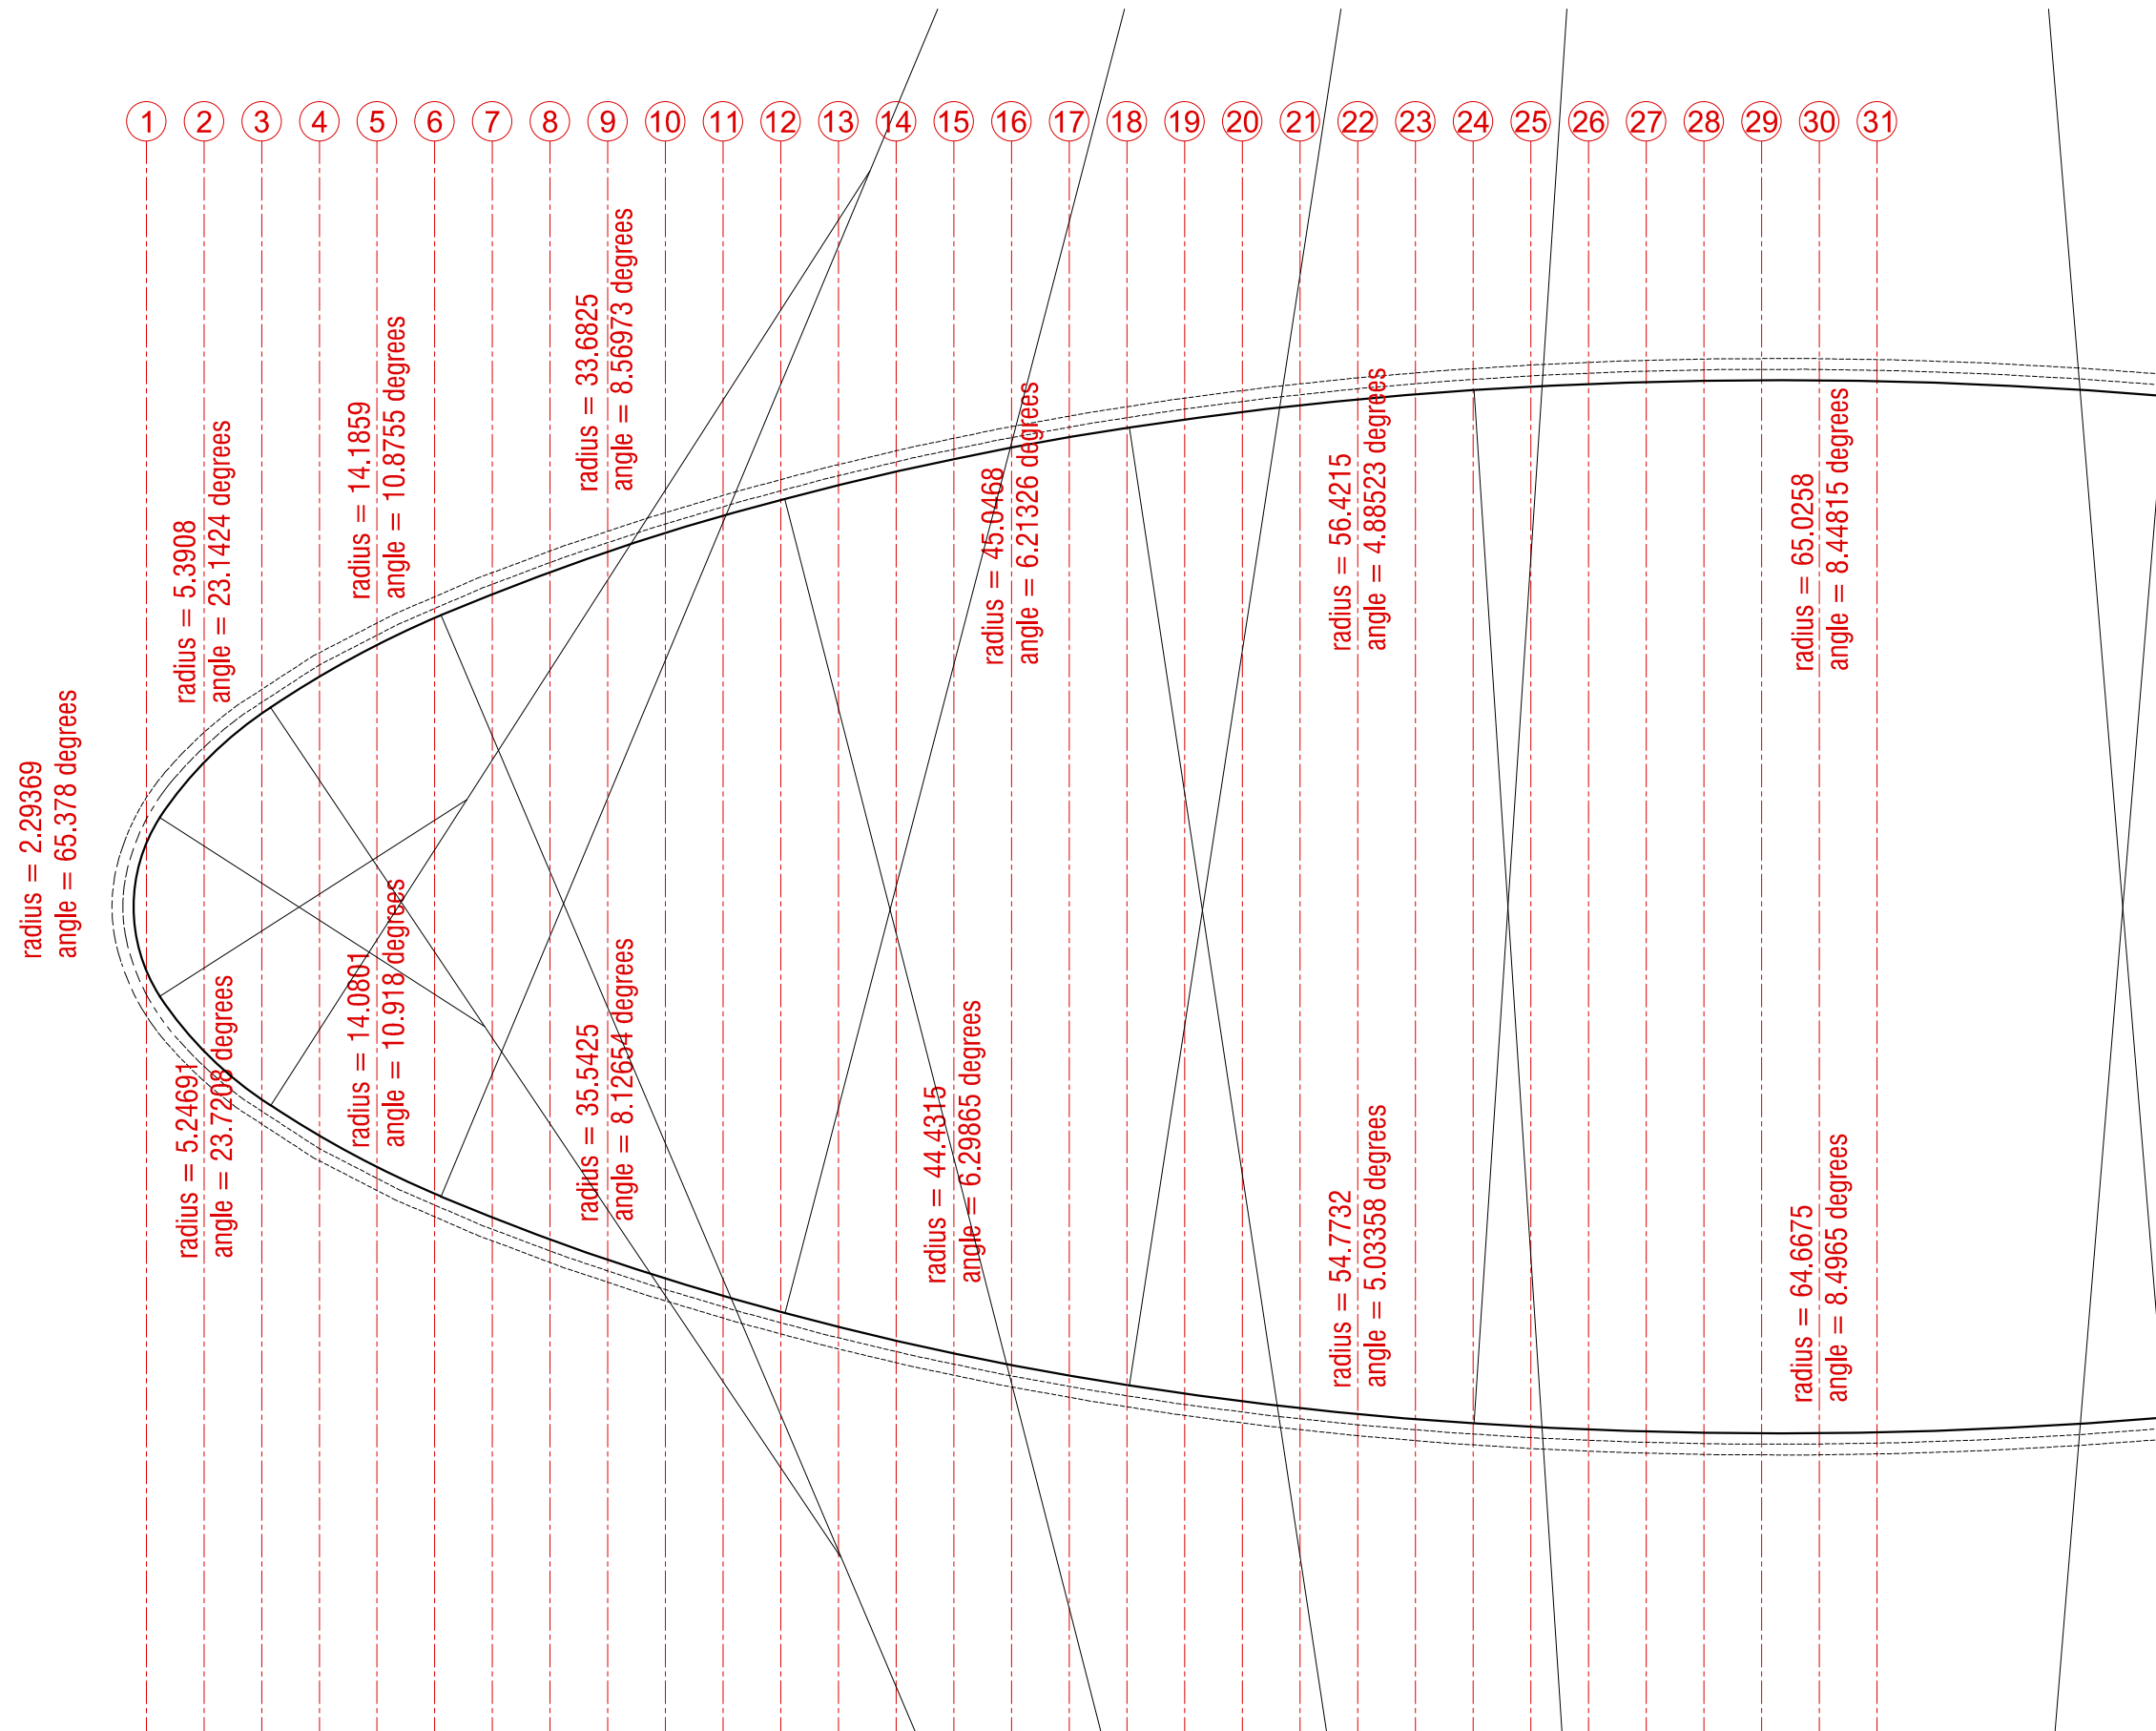

Emprise du Chantier

**Place Marguerite de Navarre
75001 Paris**

hauteur moyenne 4,5m

2,3m

16,2m

PLAN DE SITUATION

RATP

PORTE MARGUERITE

EMETTEUR	PHASE	LOT	TYPE	NIVEAU	NUMERO	ECHELLE	DATE	INDICE
GM	DCE	-	PLA	-	0100	1/500	30/06/2016	A

PLAN GENERAL TOITURE

RATP

PORTE MARGUERITE

EMETTEUR	PHASE	LOT	TYPE	NIVEAU	NUMERO	ECHELLE	DATE	INDICE
GM	DCE	-	PLA	-	0103	1/100	30/06/2016	A

EMETTEUR	PHASE	LOT	TYPE	NIVEAU	NUMERO	ECHELLE	DATE	INDICE
GM	DCE	-	PLA	-	0104	1/100	30/06/2016	A

APPROXIMATION PAR ARC DE LA COURBE DE SOL

RATP
PORTE MARGUERITE

EMETTEUR	PHASE	LOT	TYPE	NIVEAU	NUMERO	ECHELLE	DATE	INDICE
GM	DCE	-	PLA	-	0106	1/100	30/06/2016	A