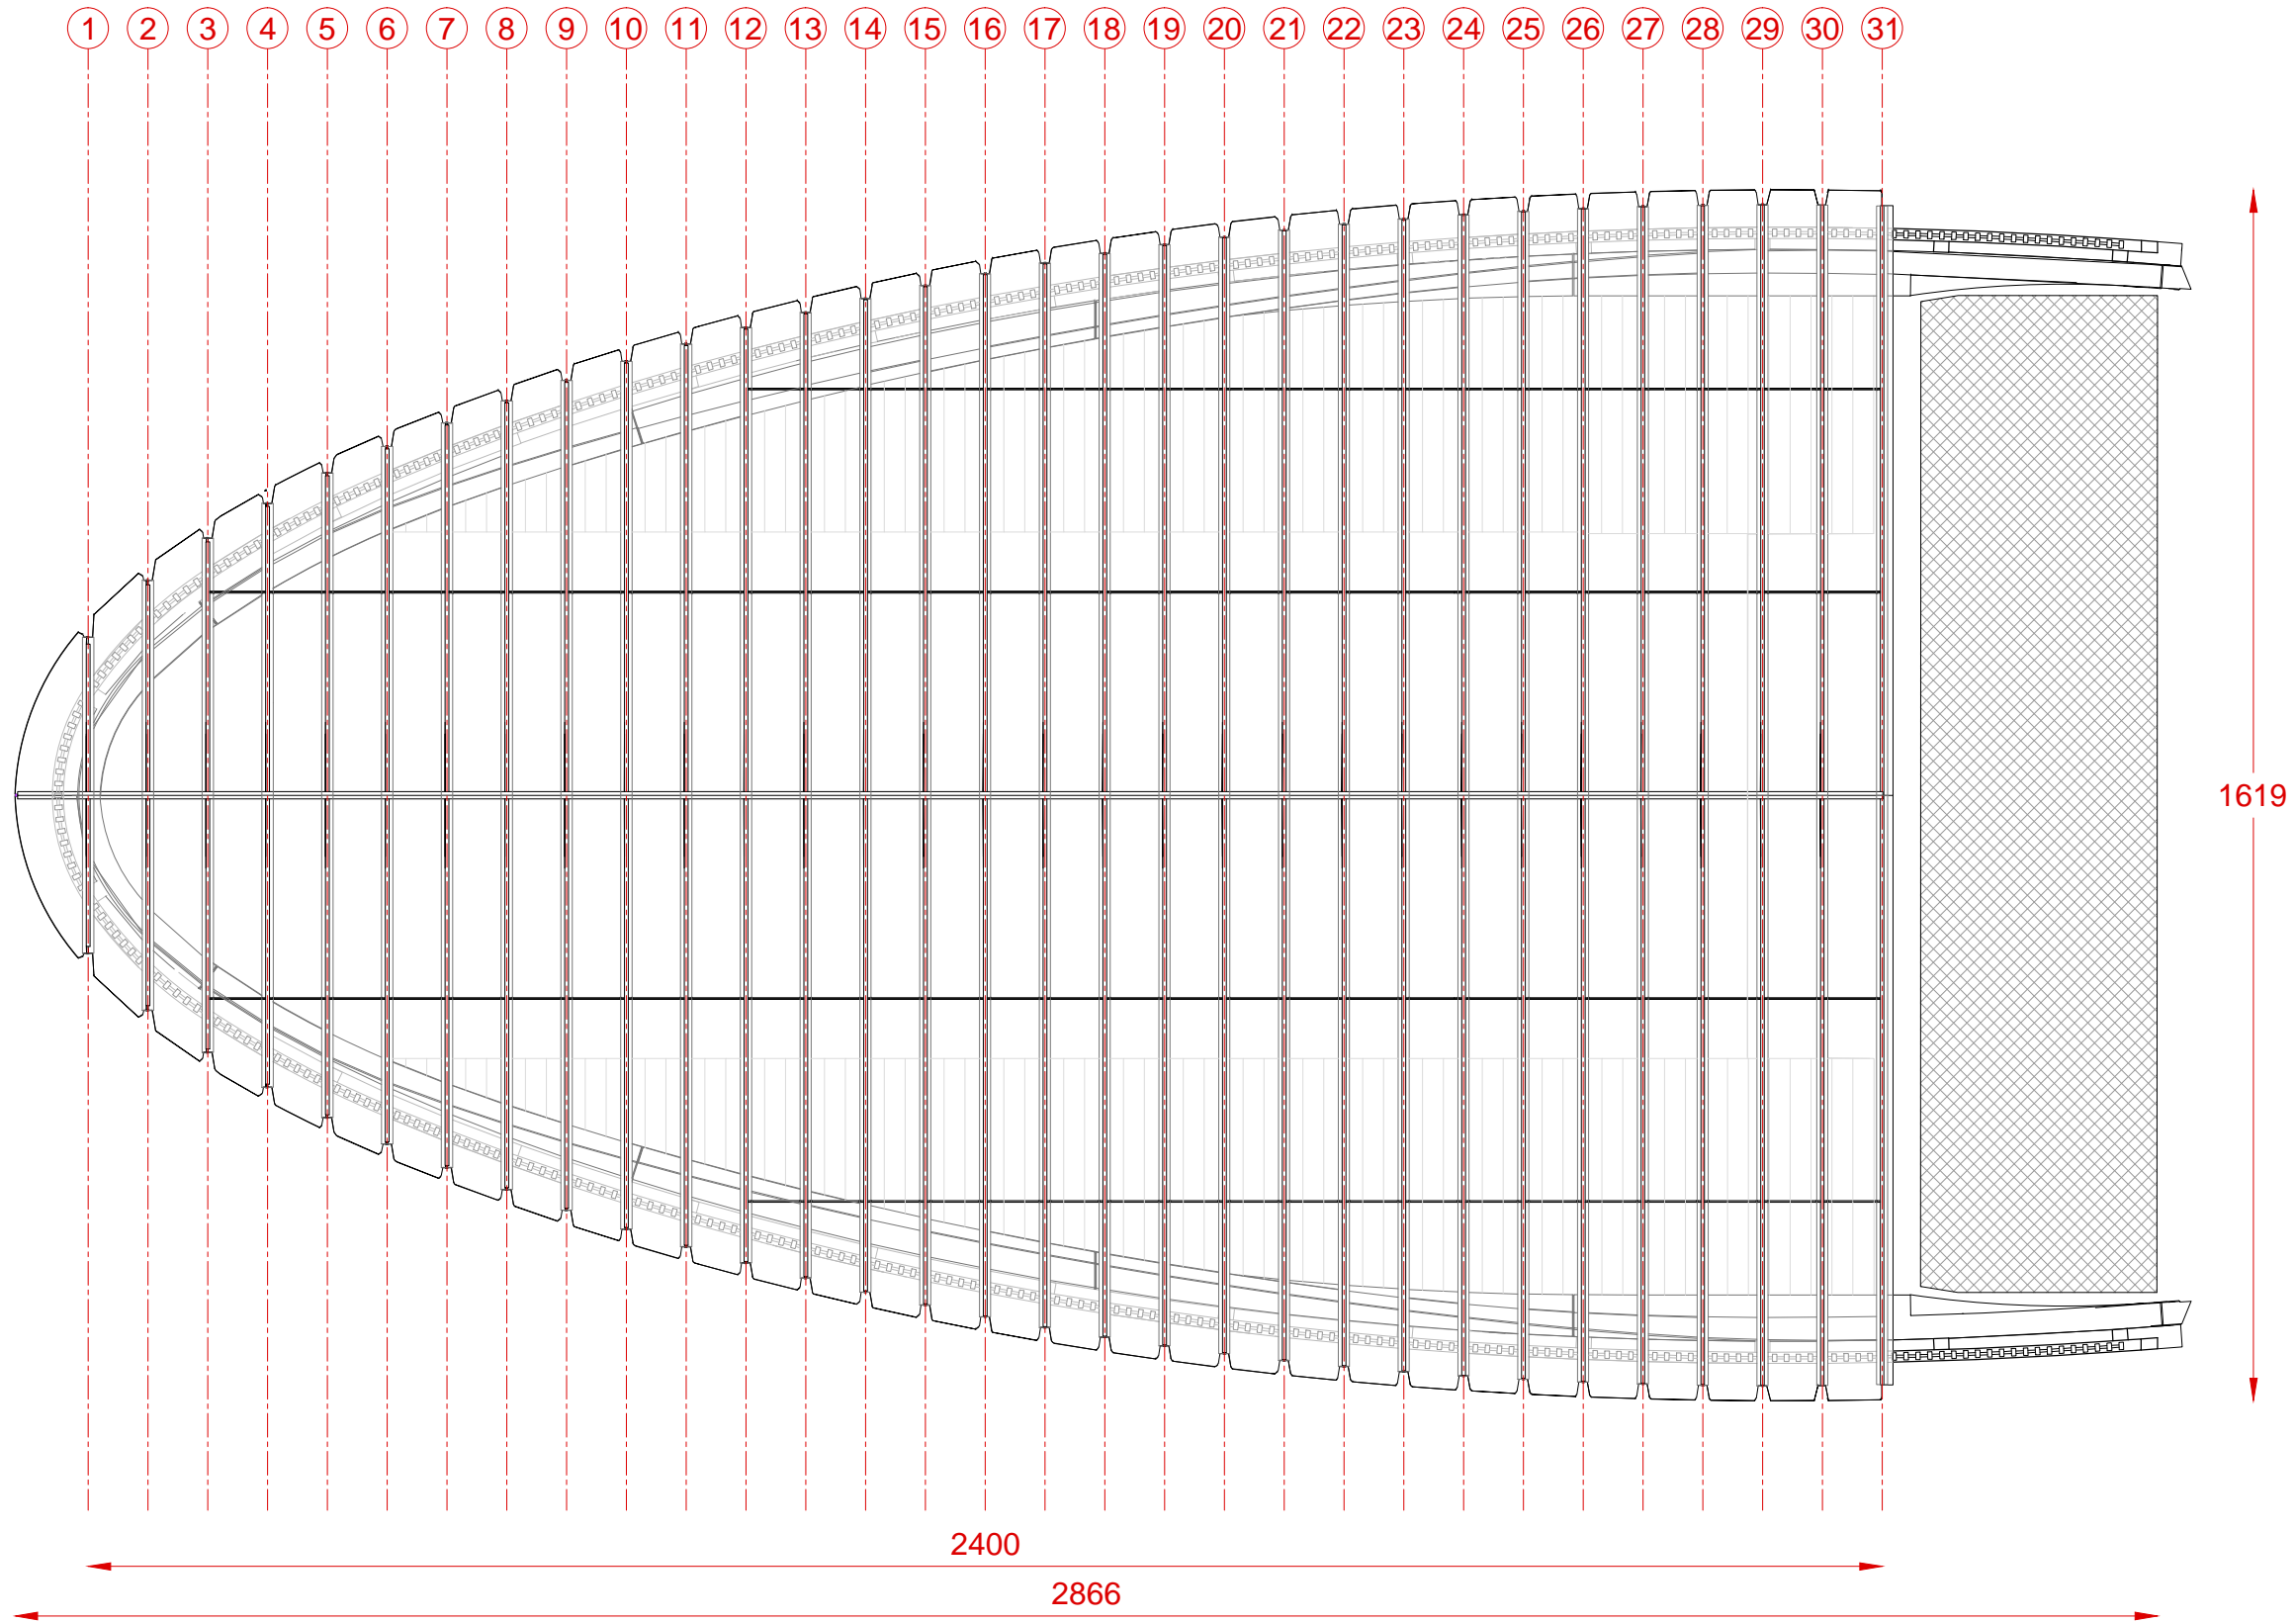

Emprise du Chantier

**Place Marguerite de Navarre
75001 Paris**

hauteur moyenne 4,5m

2,3m

16,2m

PLAN DE SITUATION

RATP

PORTE MARGUERITE

EMETTEUR	PHASE	LOT	TYPE	NIVEAU	NUMERO	ECHELLE	DATE	INDICE
GM	DCE	-	PLA	-	0100	1/500	30/06/2016	A

PLAN GENERAL TOITURE

RATP

PORTE MARGUERITE

EMETTEUR	PHASE	LOT	TYPE	NIVEAU	NUMERO	ECHELLE	DATE	INDICE
GM	DCE	-	PLA	-	0103	1/100	30/06/2016	A

EMETTEUR	PHASE	LOT	TYPE	NIVEAU	NUMERO	ECHELLE	DATE	INDICE
GM	DCE	-	PLA	-	0104	1/100	30/06/2016	A

APPROXIMATION PAR ARC DE LA COURBE DE SOL

RATP
PORTE MARGUERITE

EMETTEUR	PHASE	LOT	TYPE	NIVEAU	NUMERO	ECHELLE	DATE	INDICE
GM	DCE	-	PLA	-	0106	1/100	30/06/2016	A