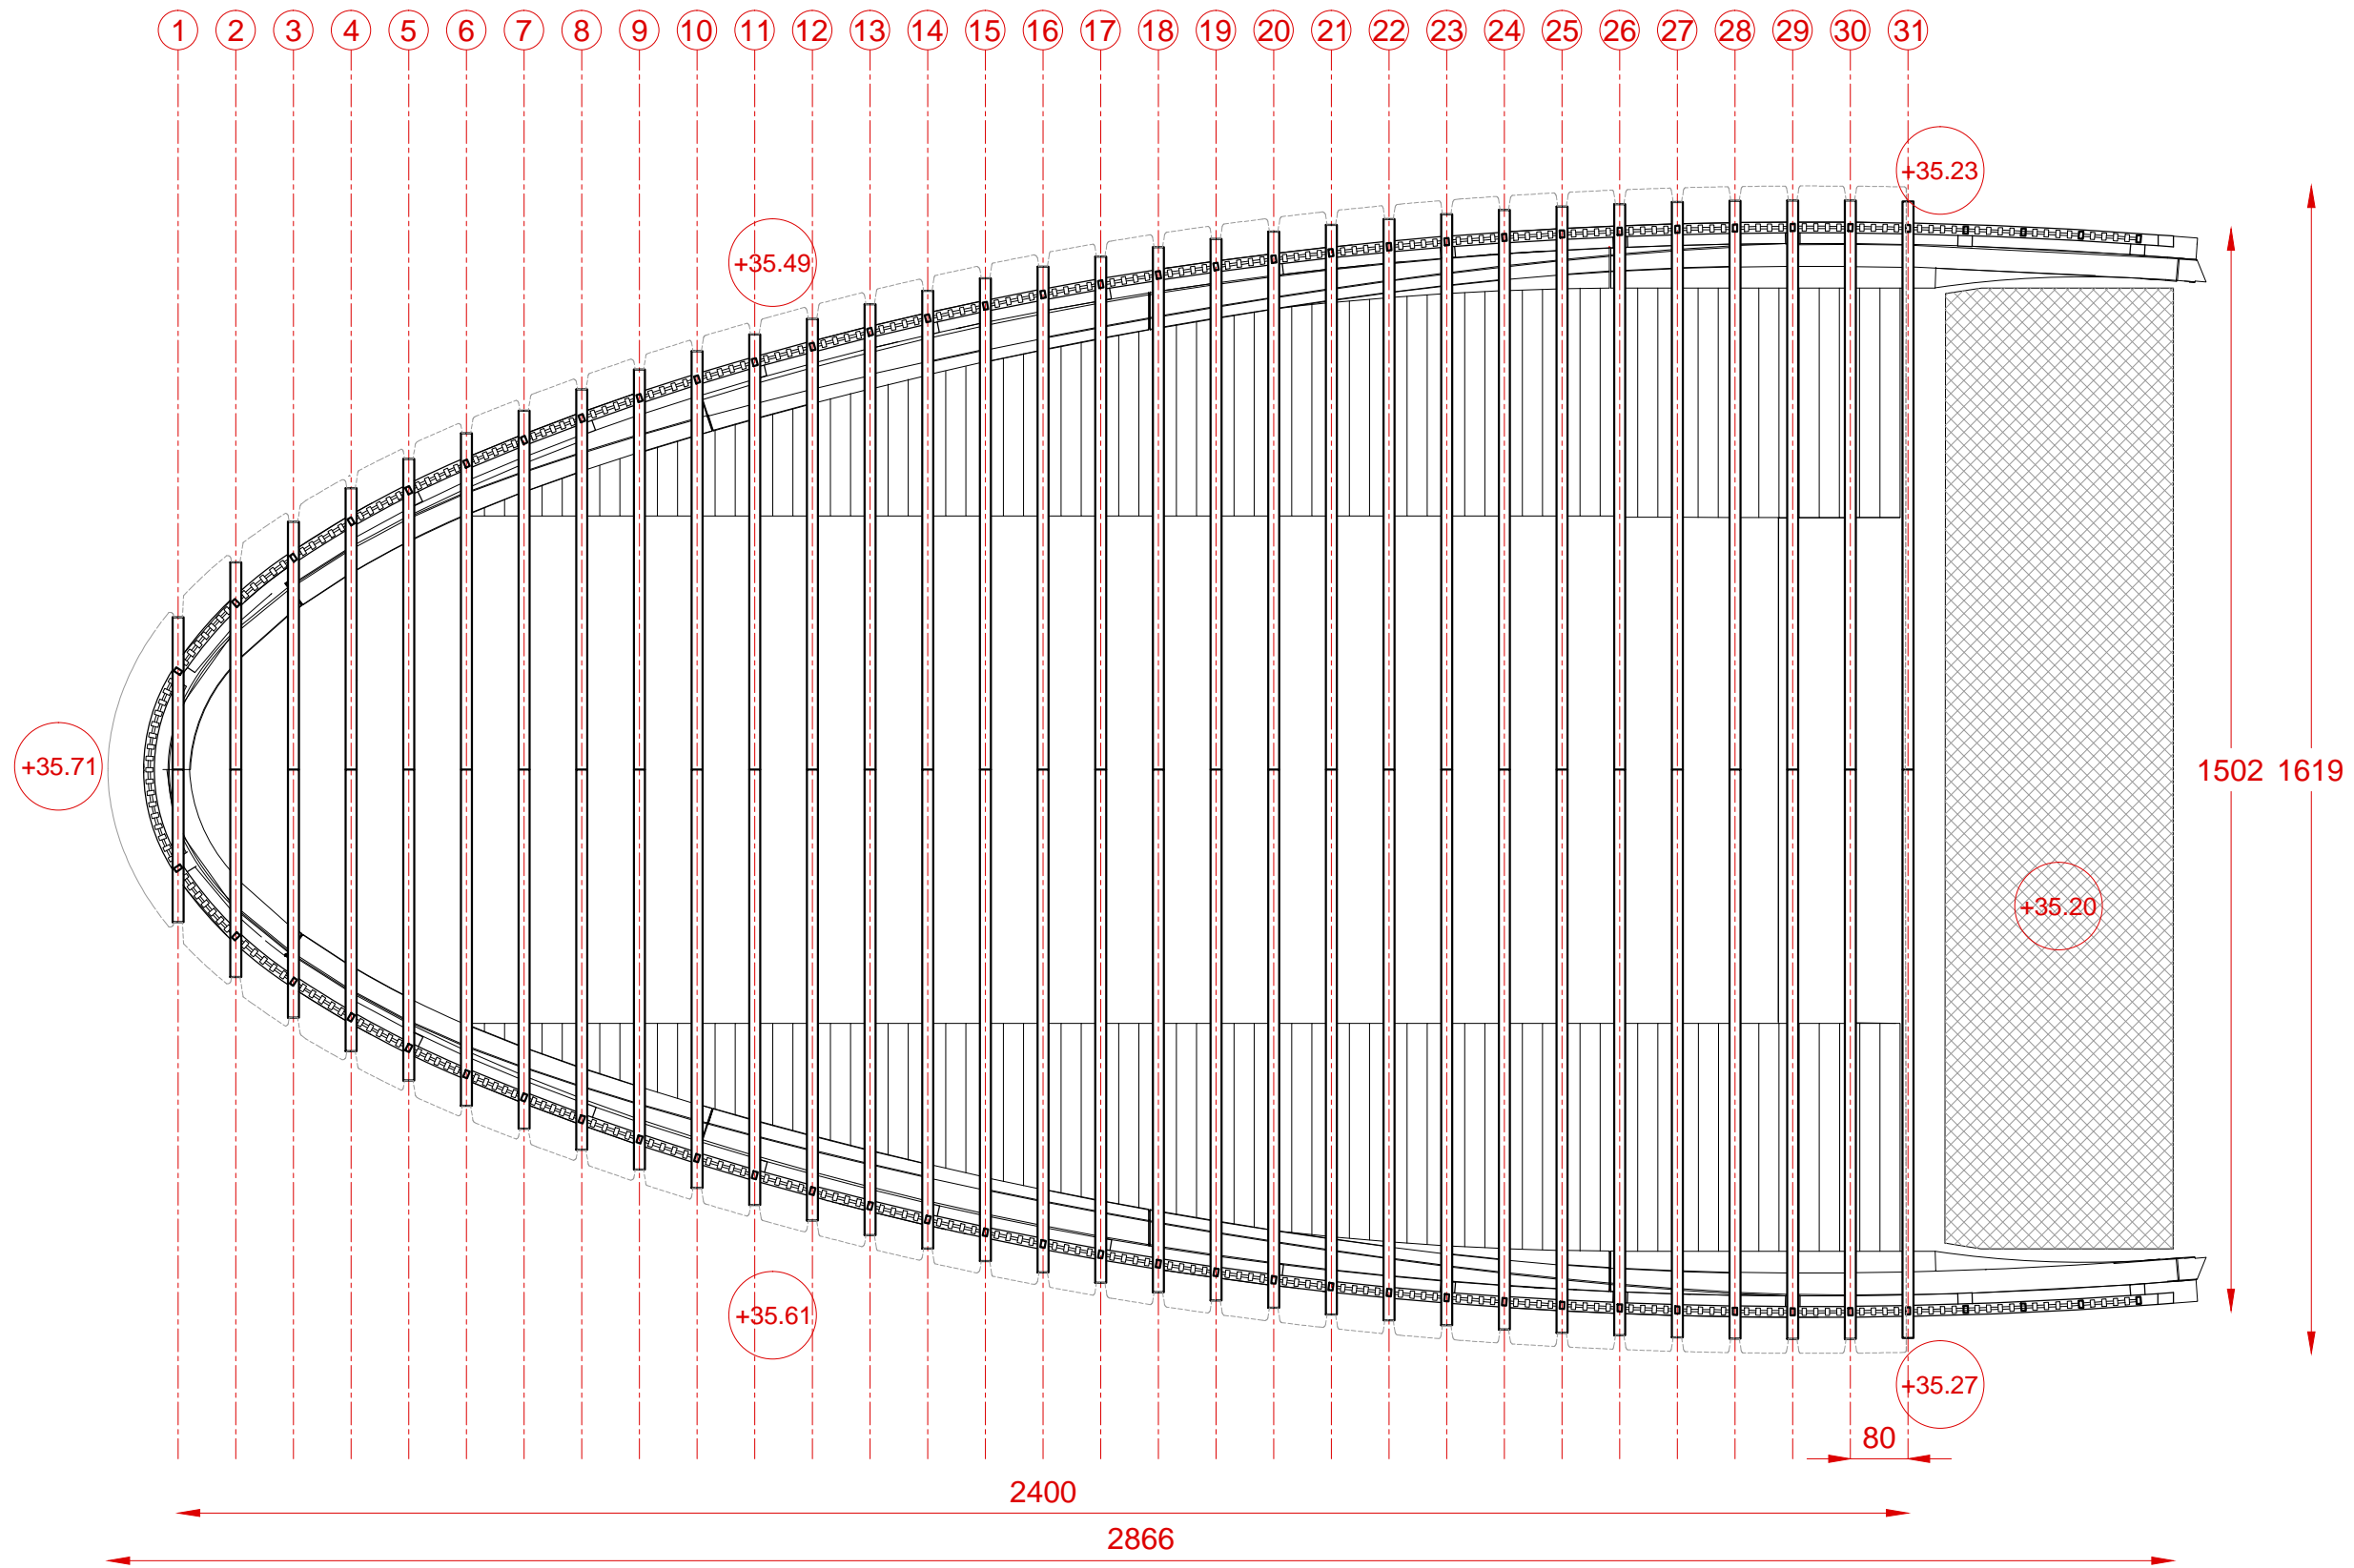

Emprise du Chantier

**Place Marguerite de Navarre
75001 Paris**

hauteur moyenne 4,5m

2,3m

16,2m

PLAN DE SITUATION

RATP

PORTE MARGUERITE

EMETTEUR	PHASE	LOT	TYPE	NIVEAU	NUMERO	ECHELLE	DATE	INDICE
GM	DCE	-	PLA	-	0100	1/500	30/06/2016	A

PLAN GENERAL TOITURE

RATP

PORTE MARGUERITE

EMETTEUR	PHASE	LOT	TYPE	NIVEAU	NUMERO	ECHELLE	DATE	INDICE
GM	DCE	-	PLA	-	0103	1/100	30/06/2016	A

EMETTEUR	PHASE	LOT	TYPE	NIVEAU	NUMERO	ECHELLE	DATE	INDICE
GM	DCE	-	PLA	-	0104	1/100	30/06/2016	A

APPROXIMATION PAR ARC DE LA COURBE DE SOL

RATP
PORTE MARGUERITE

EMETTEUR	PHASE	LOT	TYPE	NIVEAU	NUMERO	ECHELLE	DATE	INDICE
GM	DCE	-	PLA	-	0106	1/100	30/06/2016	A