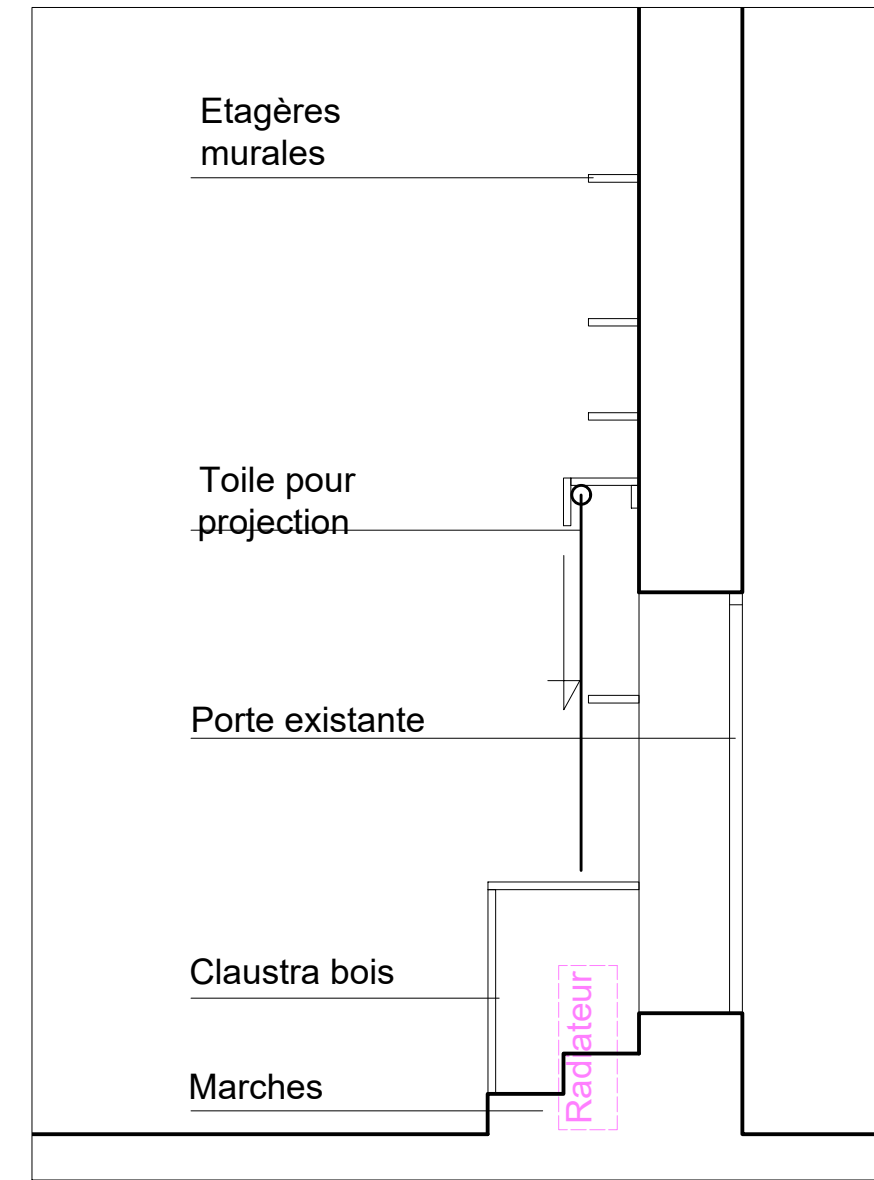

Détail A
meubler mural :

- habille les radiateurs
- marches intégrées
- Etagères murales
- Toile de projection

RIBEAUVILLE 68150		coupe Coupe CC' et détail A		DOE	
EXISTANT	>> Aménagement intérieur ZONE COMBLES "Bureau 3c"	Nov 2021	1/20e	3.2c CCC' et détail A	
INDICES: a) 26.04.22 maj suite réunion sur site b) 26.08.22 DCE> CHAN c) DOE 06/01/23		MAITRISE D'OUVRAGE Wagner et Associés		ARCHITECTE BELUGAstudio 27 B rue Marcel Durry 70400 TAVEY SIRET: 808 876 486 000 24 tel.06.59.09.38.30 mail.belugastudio@outlook.com	