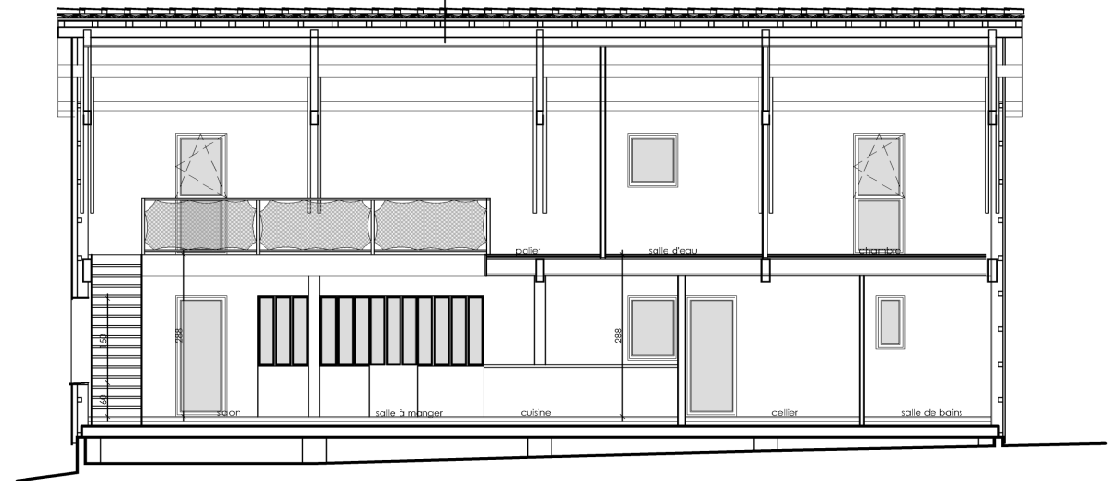

COUPE DE PRINCIPE TRANSVERSALE