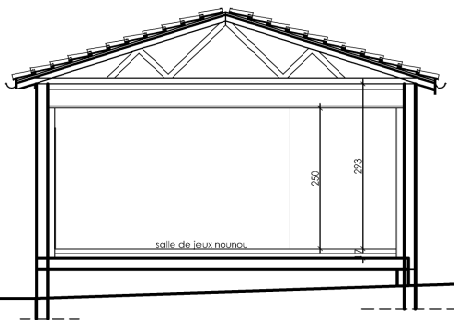

COUPE DE PRINCIPE ESPACE NOUNOU