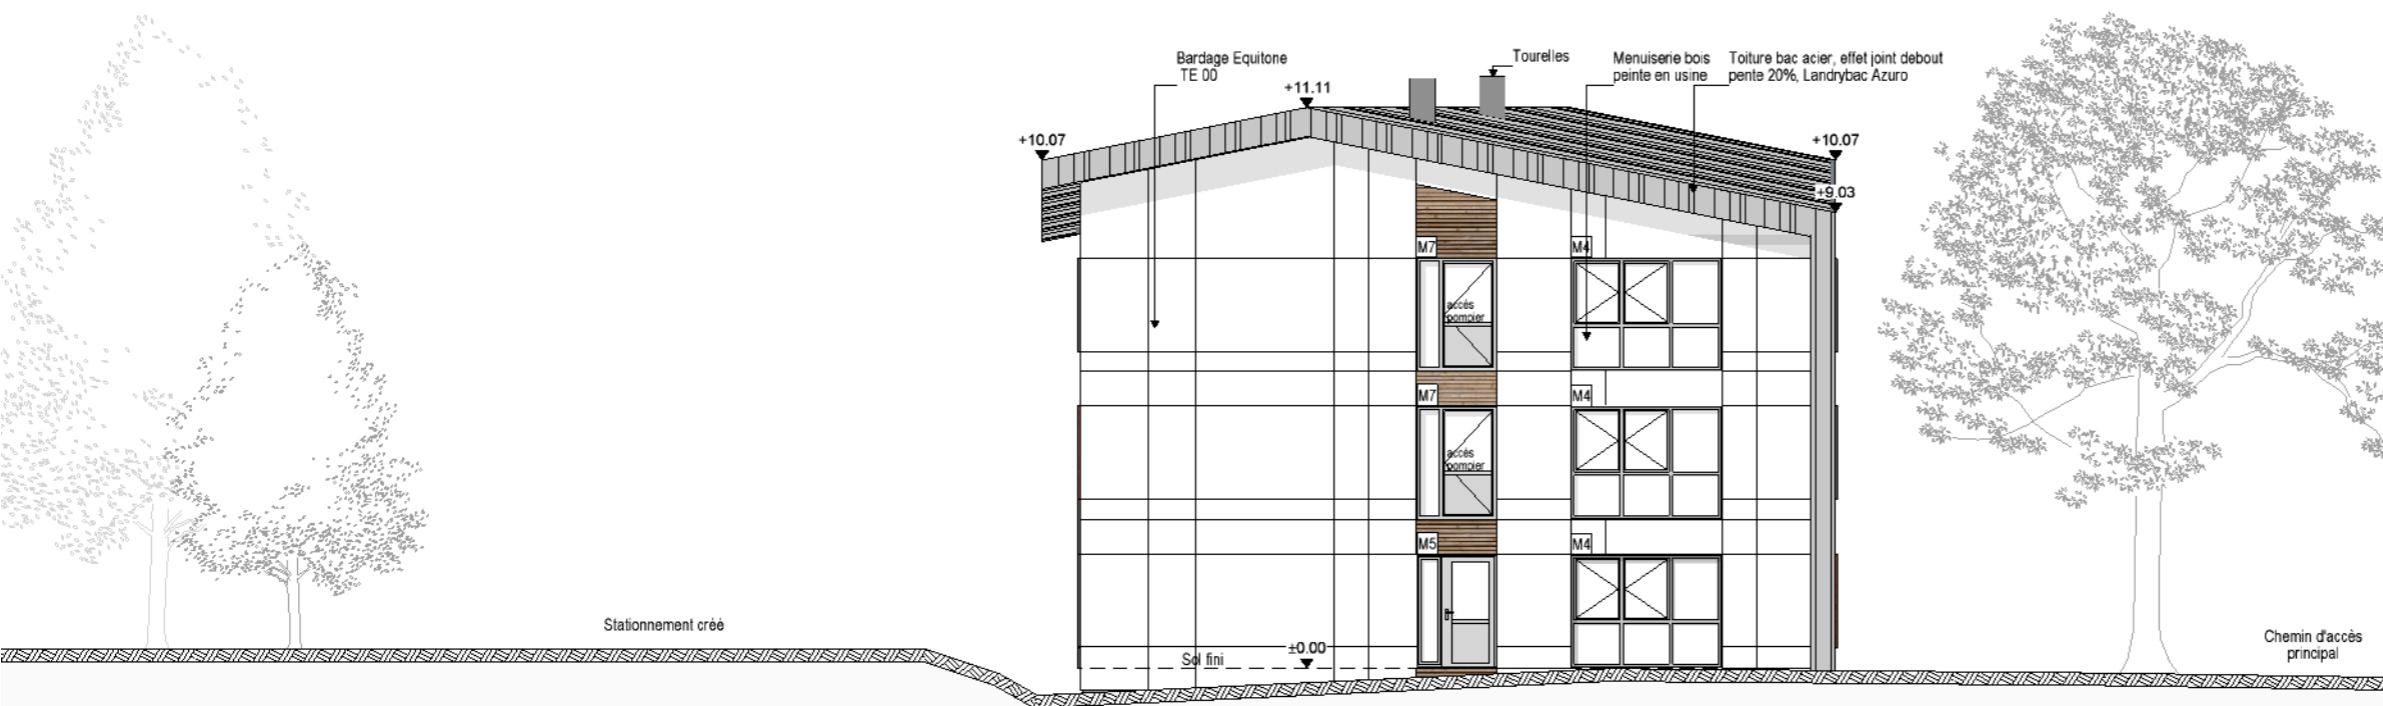

FACADE NORD

FACADE OUEST

Référence : 21-011
LAP Etienne Gautier
 Ressins
 42720 NANDAX

Création d'un internat modulaire
 Lycée Agricole Privé Etienne Gautier - Ressins - 42720 NANDAX

Ces documents ne sont pas des plans d'exécution et ne peuvent en aucun cas être directement utilisés pour réaliser la construction. - Le dimensionnement des ouvrages devra être validé par une étude de structure. Les ouvrages seront réalisés dans le respect des DTU en vigueur

Date : 16 décembre 2021
 Echelle : 1/150

FACADES Nord & Ouest

CHANTIER

VINDRY ARCHI
 Architectes d.p.l.g. - www.vindryarchi.com
 2 avenue Jean Delande - 42330 St Galmier
 contact@vindryarchi.com - T: 04 77 94 92 64