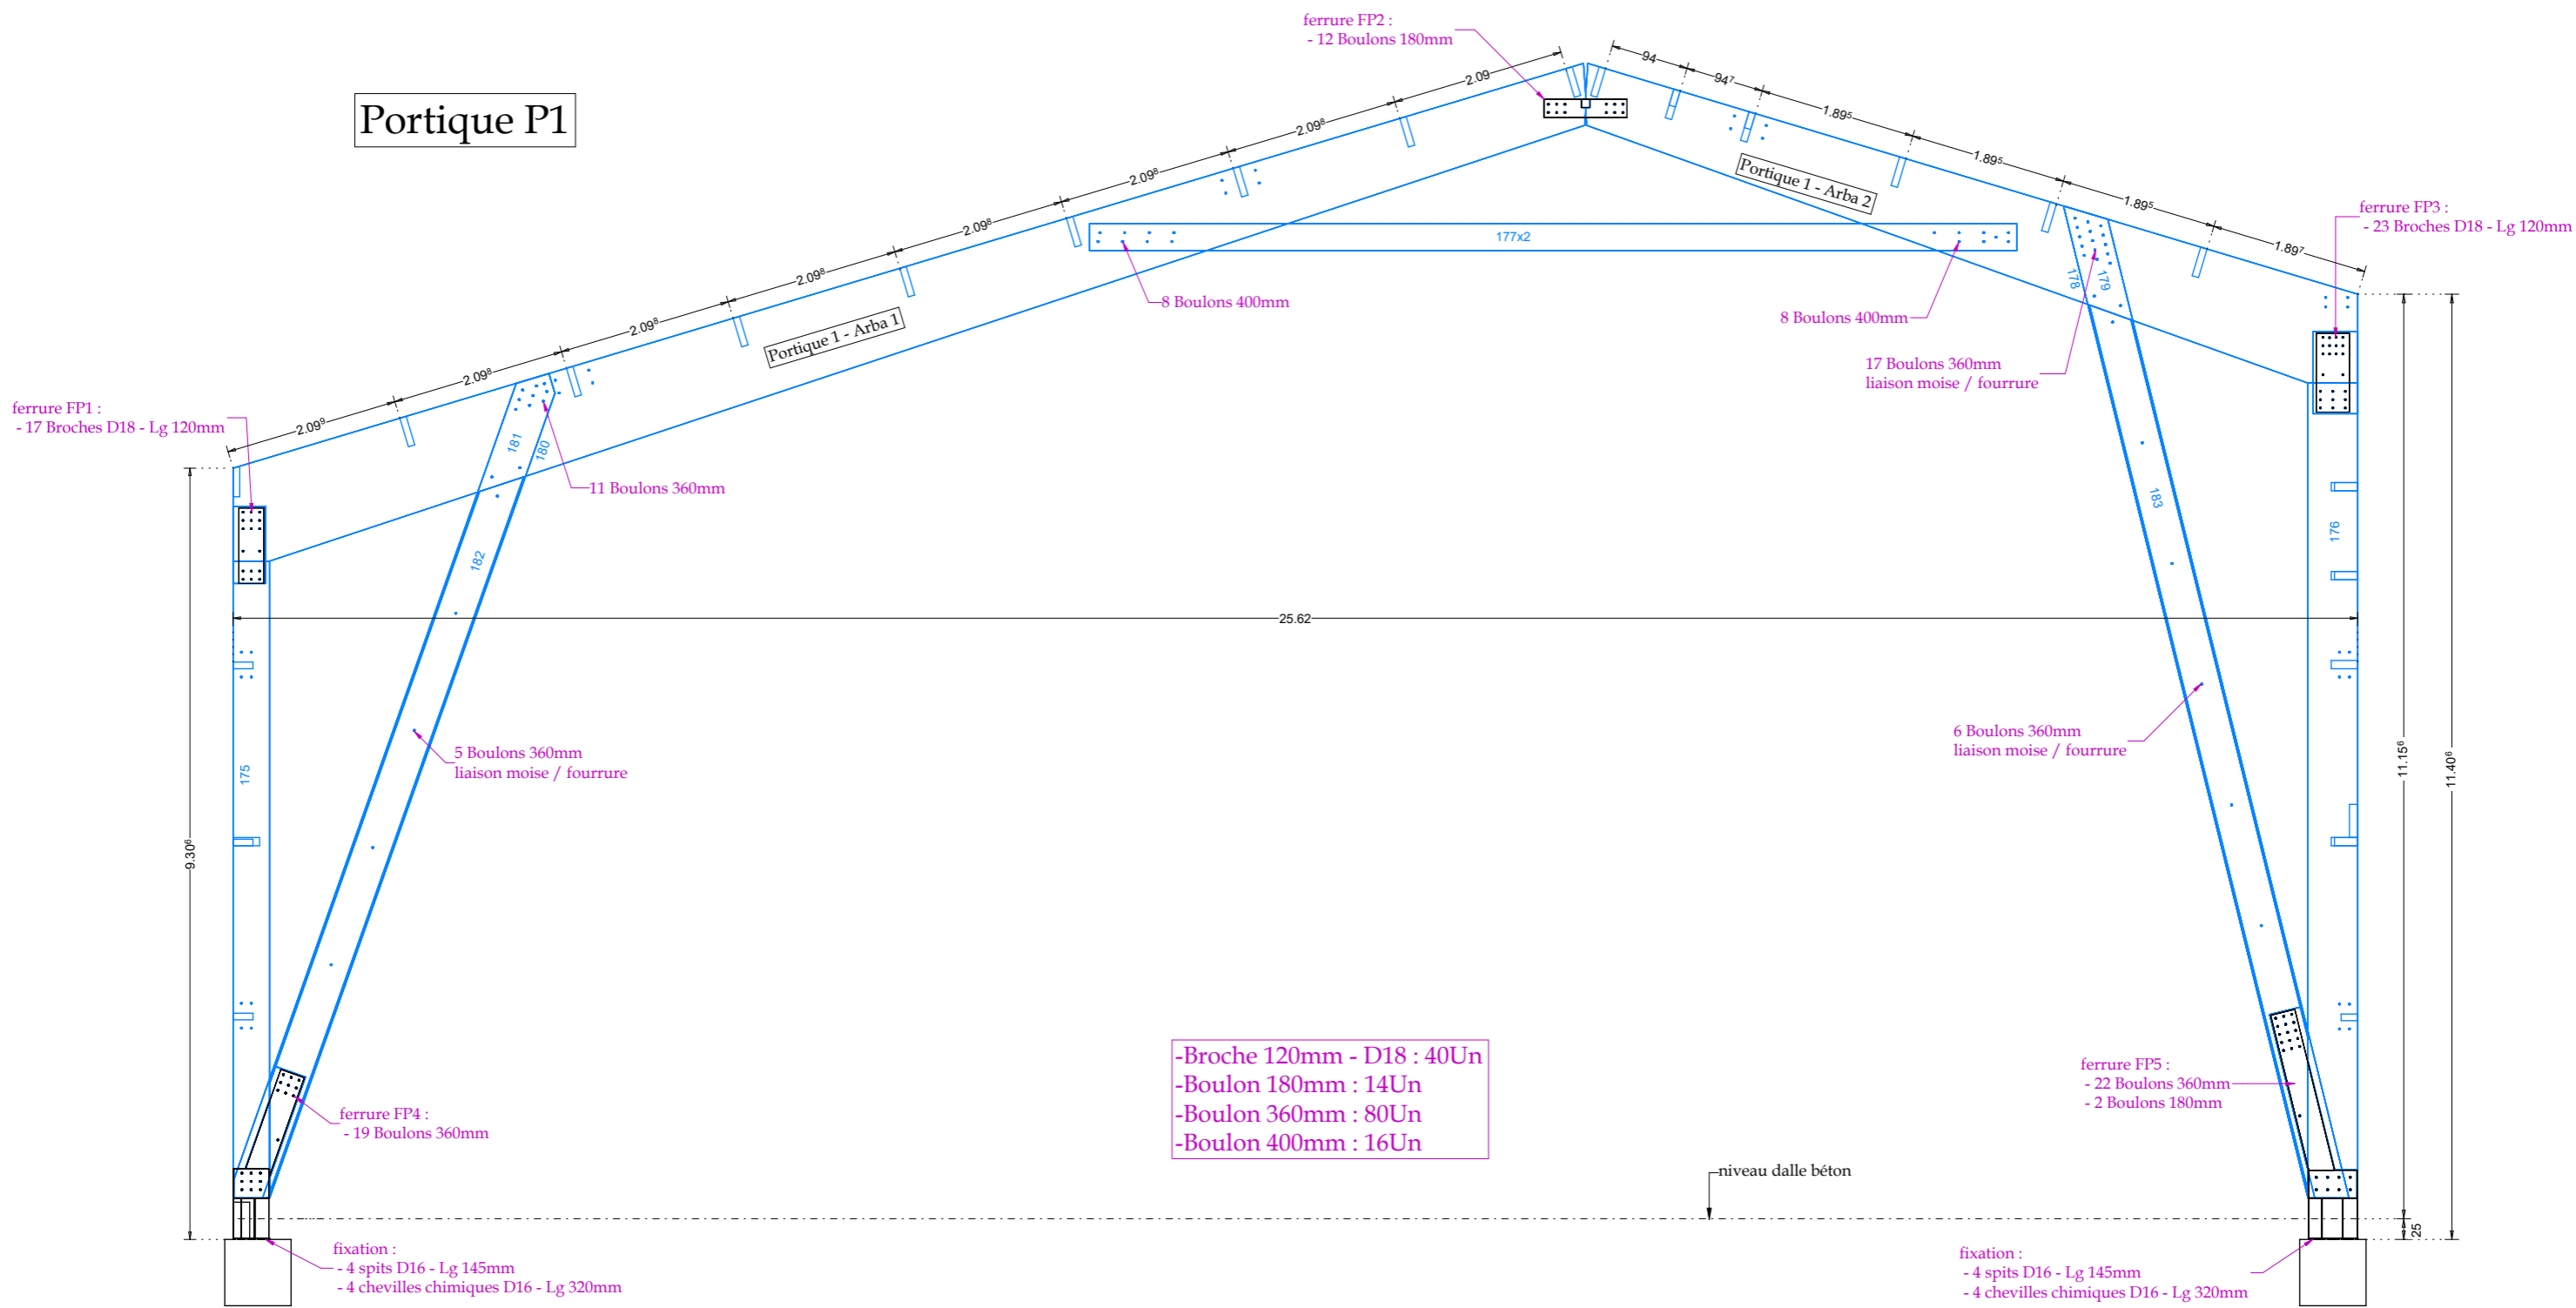

Portique P1

- Broche 120mm - D18 : 40Un
- Boulon 180mm : 14Un
- Boulon 360mm : 80Un
- Boulon 400mm : 16Un