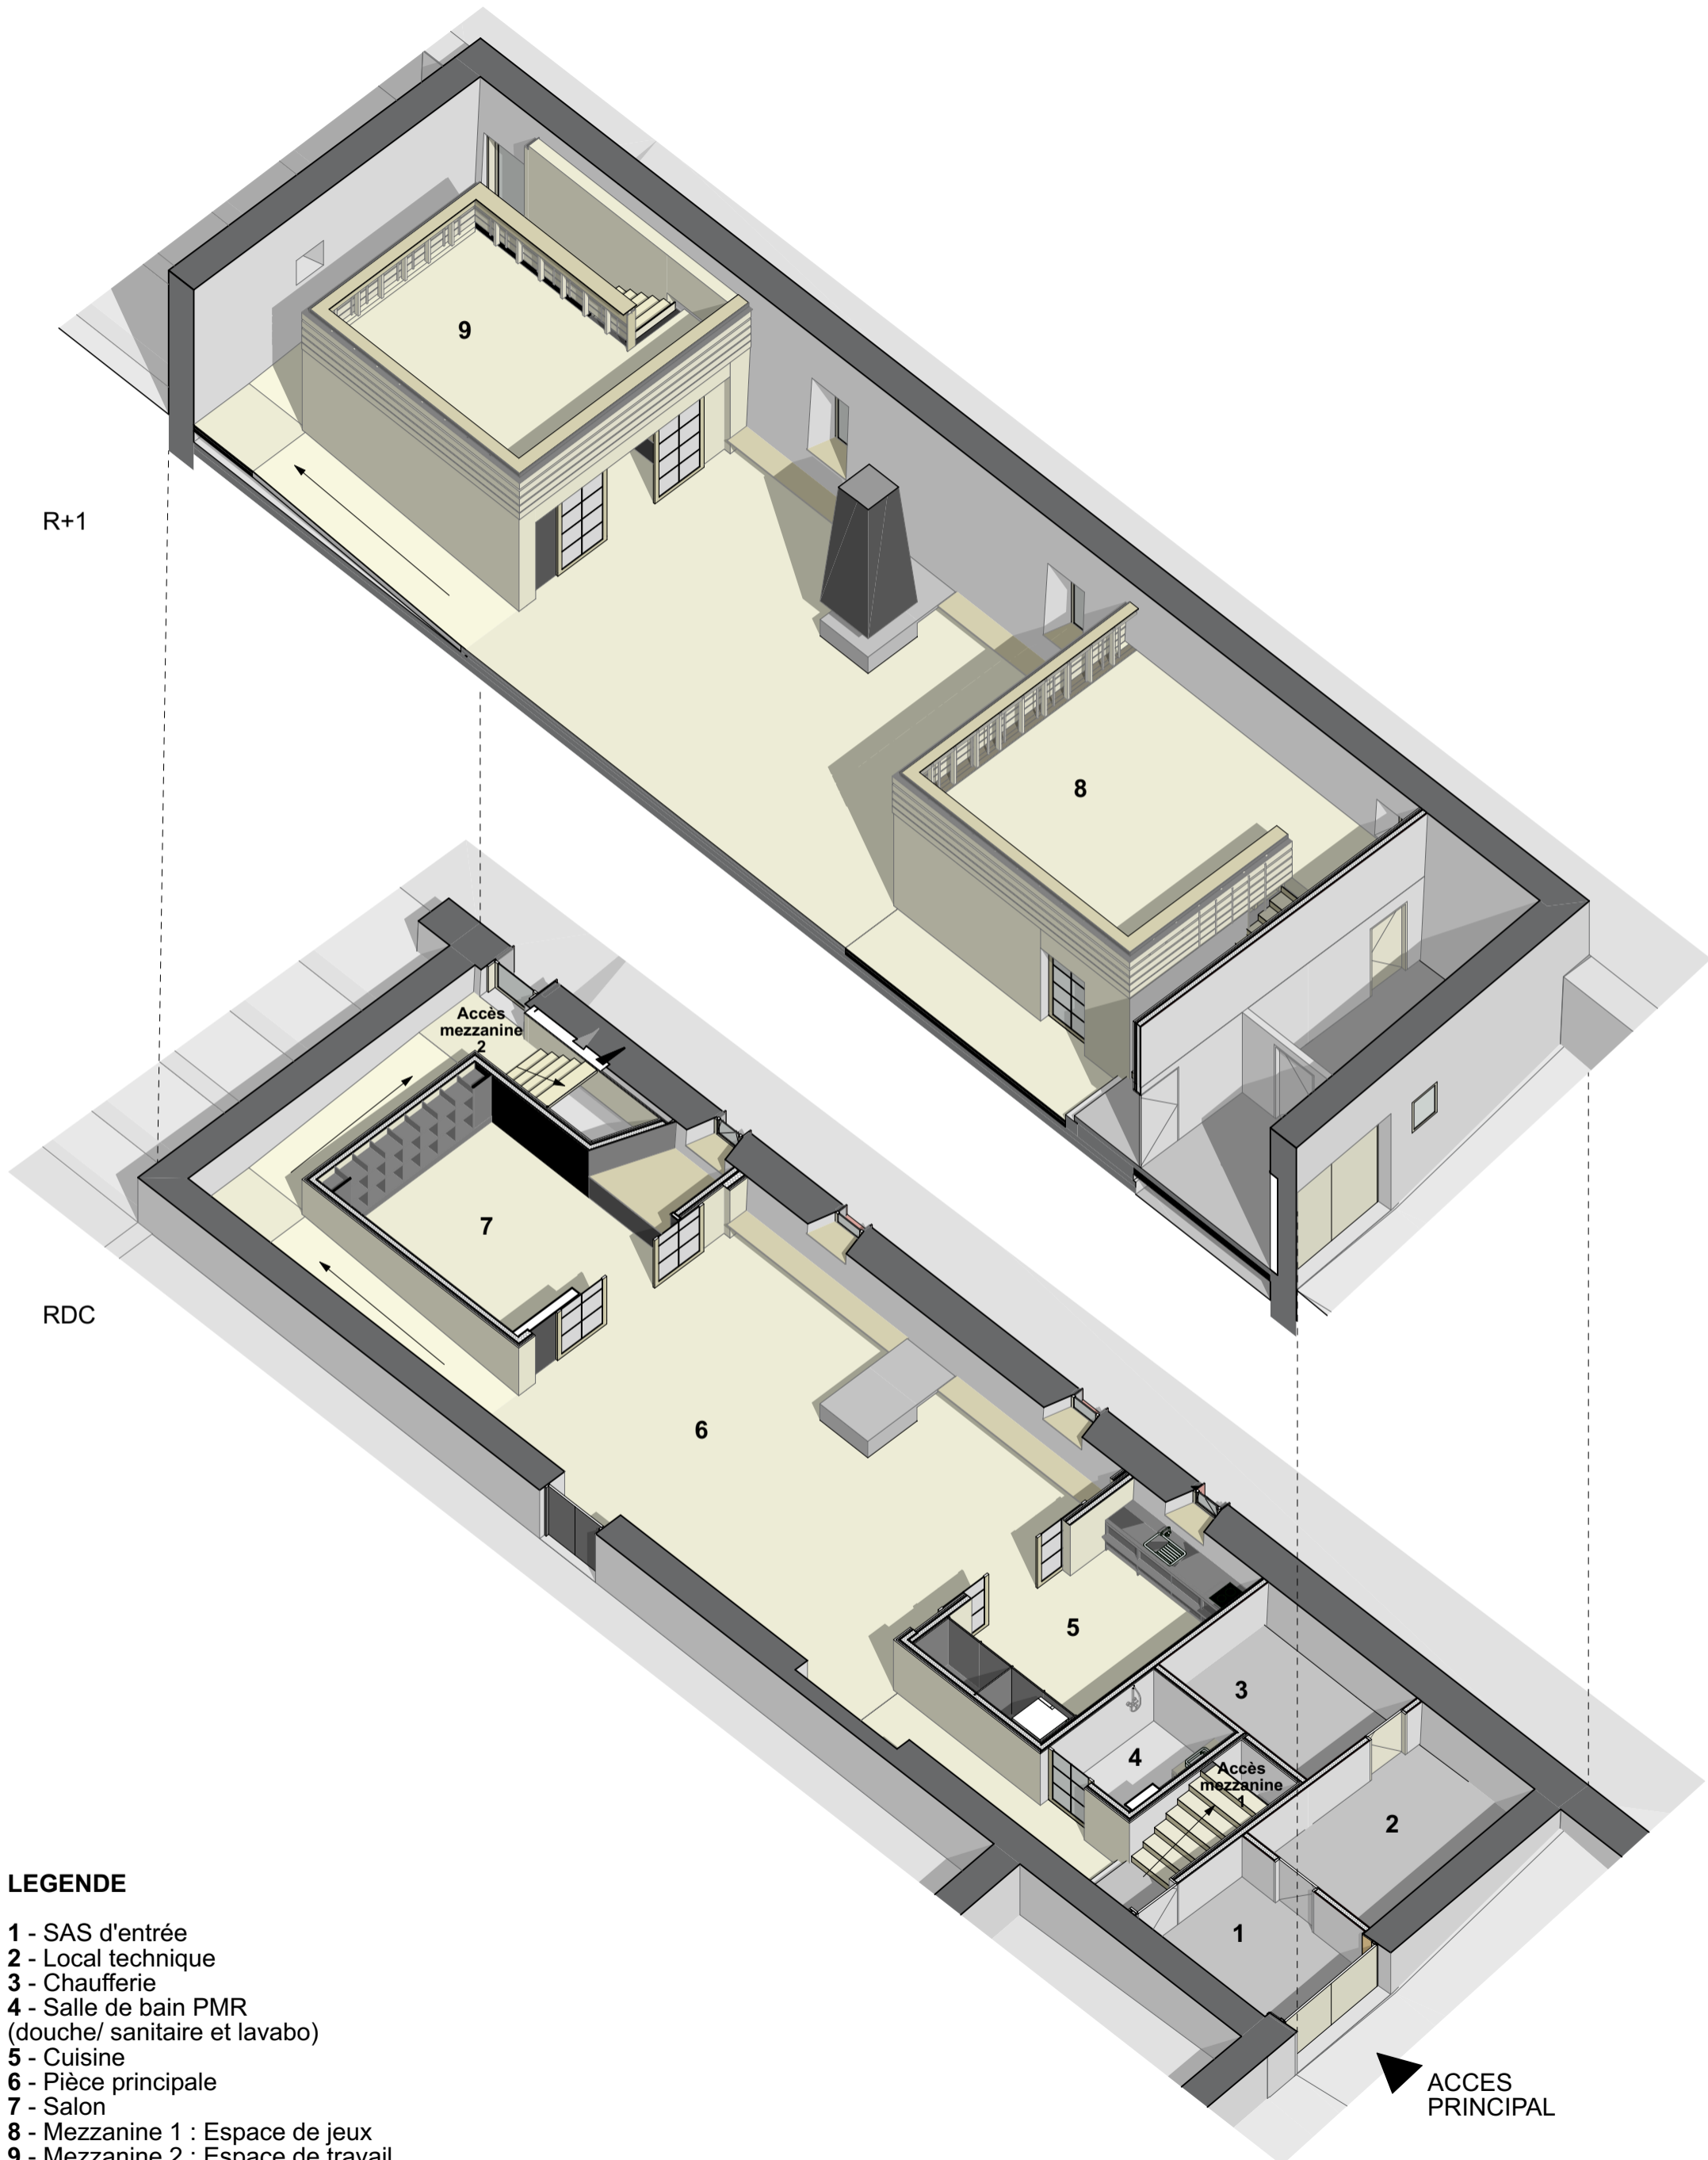

COMMUNS EST

Château de Saint Marcel de Félines

LEGENDE

- 1 - SAS d'entrée
- 2 - Local technique
- 3 - Chaufferie
- 4 - Salle de bain PMR
(douche/ sanitaire et lavabo)
- 5 - Cuisine
- 6 - Pièce principale
- 7 - Salon
- 8 - Mezzanine 1 : Espace de jeux
- 9 - Mezzanine 2 : Espace de travail