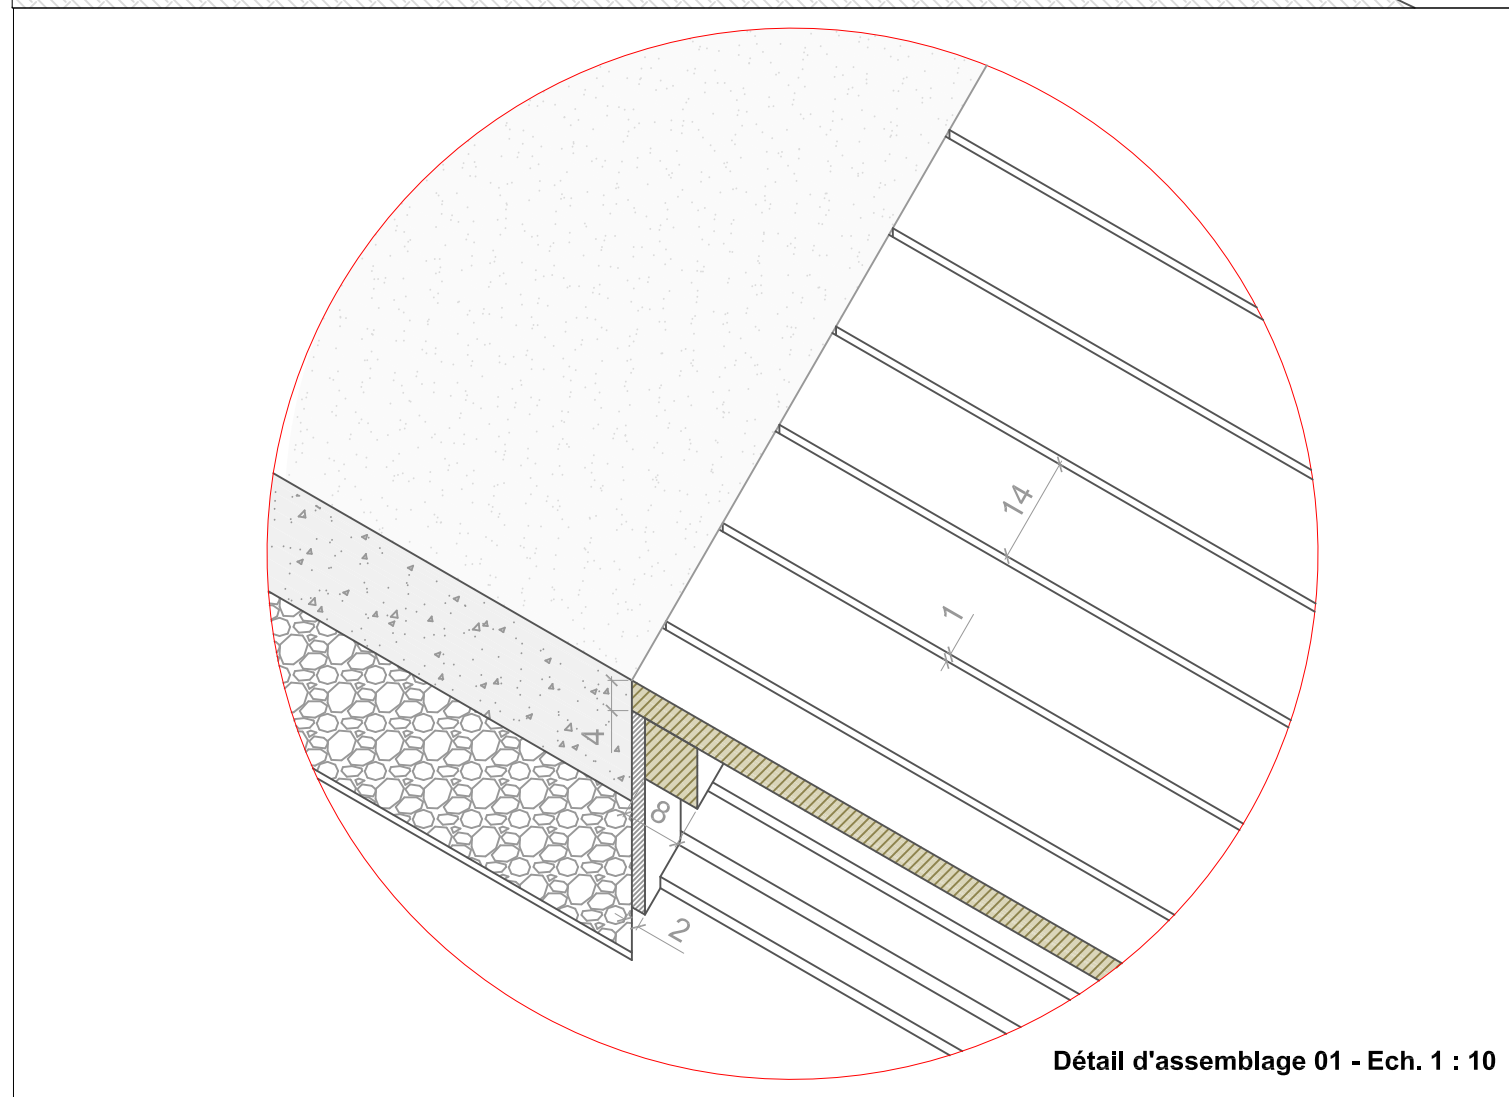

PG 09.03 - PASSERELLE (3 / 3)

MAITRE D'OUVRAGE SIVOM des Coteaux de Selne Commune de CHATOU - Hôtel de Ville Direction de la Culture - 78 401 CHATOU Tél : 01 34 80 46 00	MAITRE D'OEUVRE	AMENAGEMENT DU CHEMIN DE HALAGE COMMUNE DU PORT-MARLY			Phase	Date	Echelle	Indice	Dessiné par
					DCE	31 / 01 / 2019	1 : 20 1 : 10	Ind. 0	Agence Folléa - Gautier Paysagistes DPLG 100 avenue Henri Glinoux 92120 Montrouge