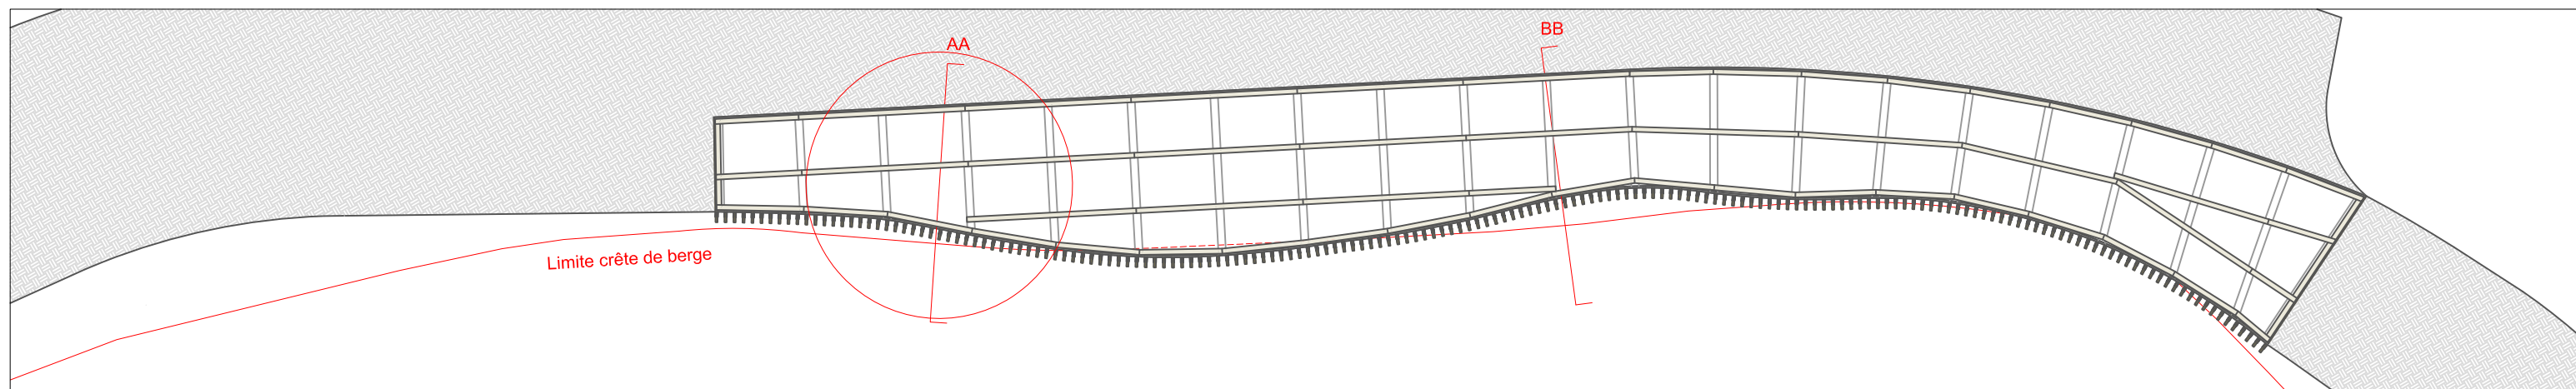

PG 09.03 - PASSERELLE (1 / 3)

Plan + 1 m - Ech. 1 : 100

Plan structure - Ech. 1 : 100

MAITRE D'OUVRAGE SIVOM des Coteaux de Selne Commune de CHATOU - Hôtel de Ville Direction de la Culture - 78 401 CHATOU Tél : 01 34 80 46 00	MAITRE D'OEUVRE   	AMENAGEMENT DU CHEMIN DE HALAGE COMMUNE DU PORT-MARLY	Phase	Date	Echelle	Indice	Dessiné par
			DCE	31 / 01 / 2019	1 : 100	Ind. 0	Agence Folléa - Gautier Paysagistes DPLG 100 avenue Henri Glinoux 92120 Montrouge