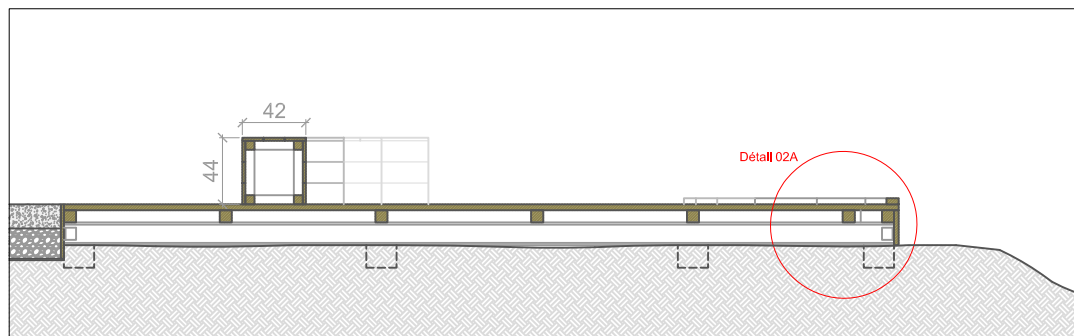

PG 09.03 - BELVEDERE (2 / 2)

Coupe AA - 1 : 50