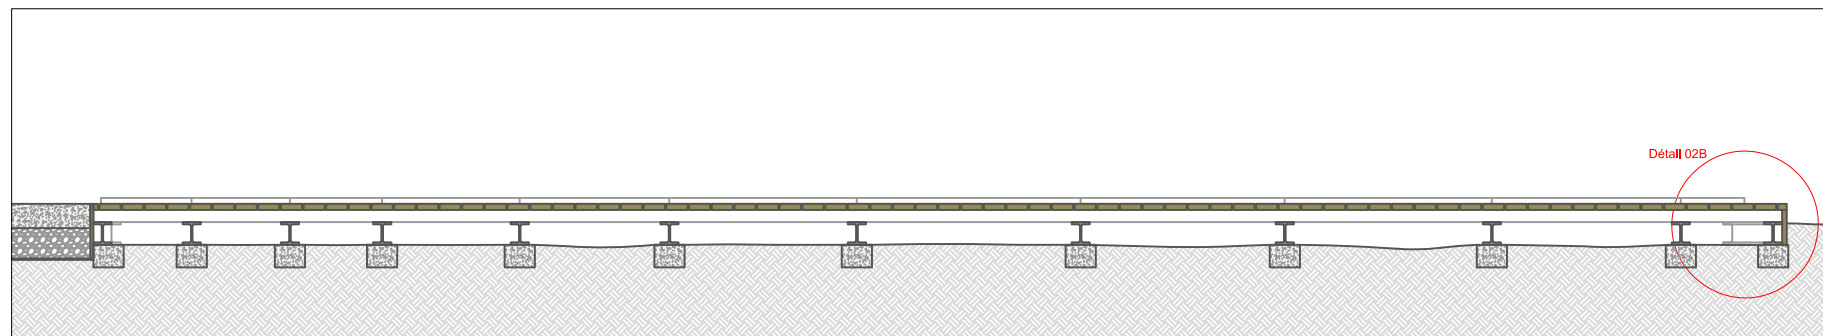

Coupe BB - 1 : 50