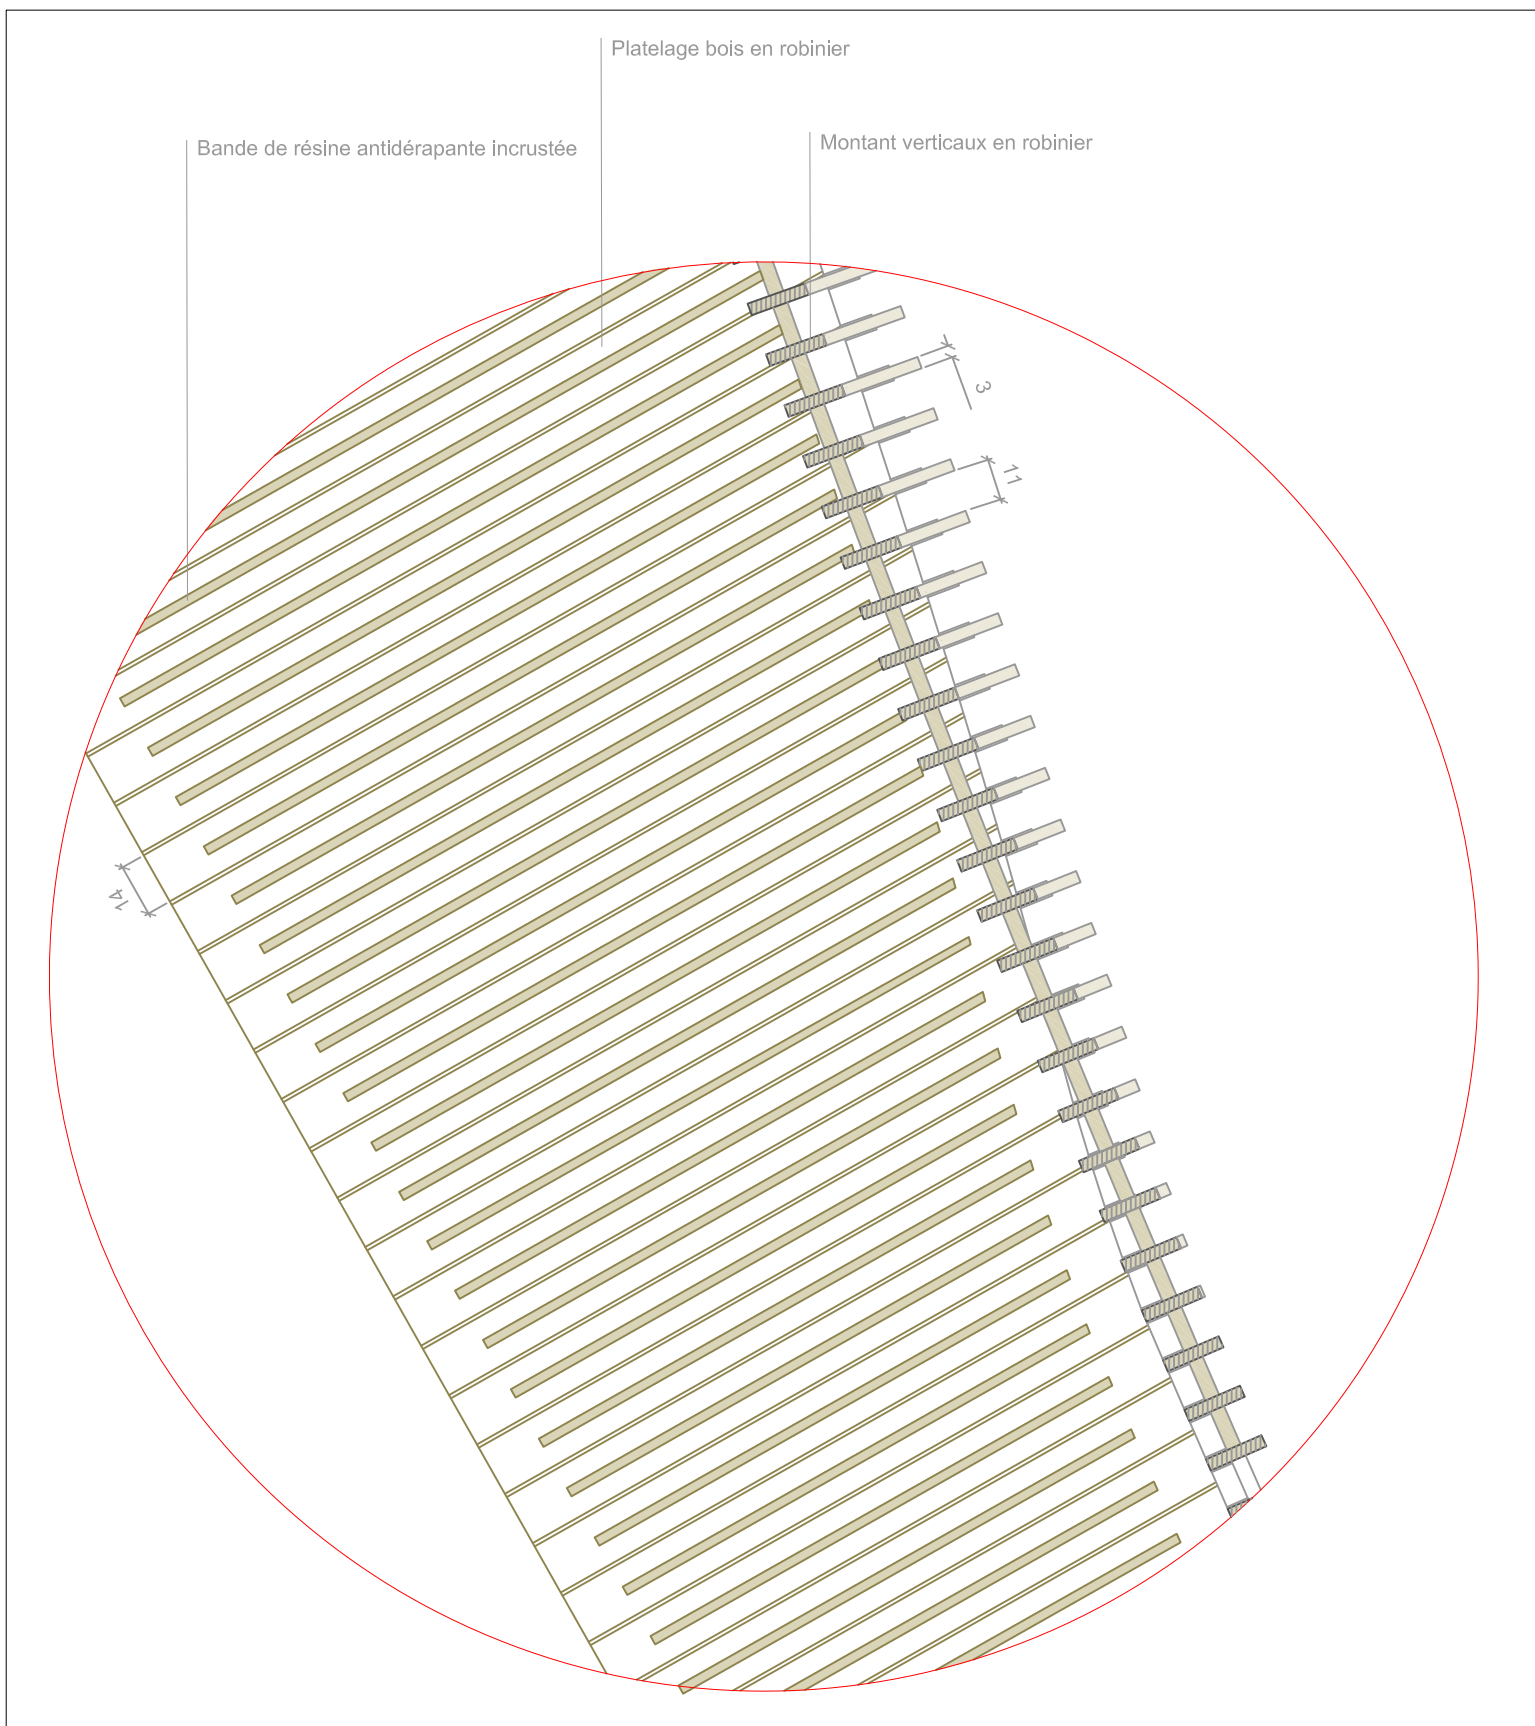

PG 09.03 - PASSERELLE (2 / 3)

Plan + 1m - Ech. 1 : 20

MAITRE D'OUVRAGE SIVOM des Coteaux de Selne Commune de CHATOU - Hôtel de Ville Direction de la Culture - 78 401 CHATOU Tél : 01 34 80 46 00	MAITRE D'OEUVRE FG Goutier Folléa PAYSAGISTES URBANISTES SEPHIA INGENIERIE ISL Ingénierie	AMENAGEMENT DU CHEMIN DE HALAGE COMMUNE DU PORT-MARLY	Phase	Date	Echelle	Indice	Dessiné par
			DCE	31 / 01 / 2019	1 : 20	Ind. 0	Agence Folléa - Gautier Paysagistes DPLG 100 avenue Henri Glinoux 92120 Montrouge