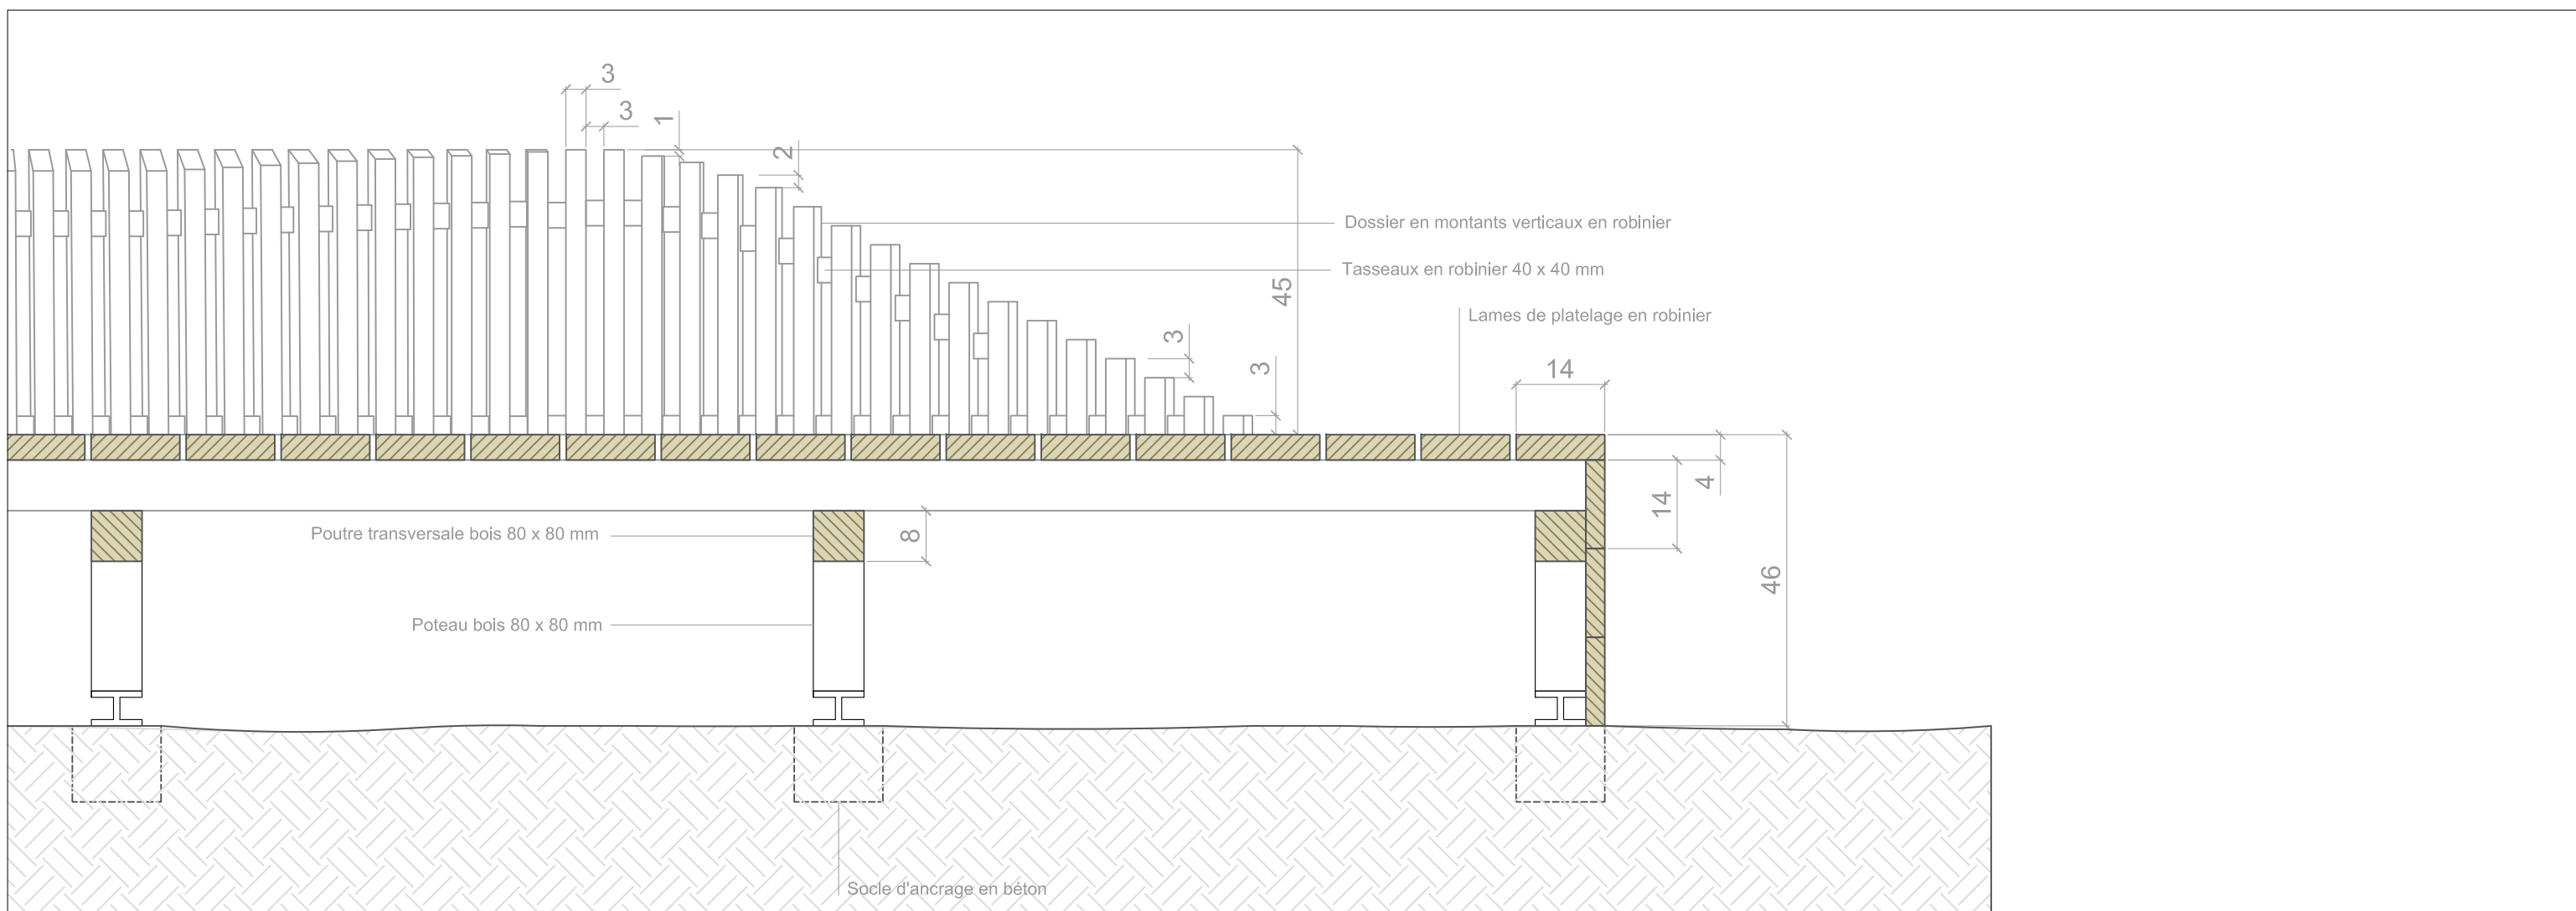

Détail 01 - 1 : 10

MAITRE D'OUVRAGE SIVOM des Coteaux de Selne Commune de CHATOU - Hôtel de Ville Direction de la Culture - 78 401 CHATOU Tél : 01 34 80 46 00	MAITRE D'OEUVRE	AMENAGEMENT DU CHEMIN DE HALAGE COMMUNE DU PORT-MARLY	Phase	Date	Echelle	Indice	Dessiné par
			DCE	31 / 06 / 2019	1 : 50 1 : 10	Ind. 0	Agence Folléa - Gautier Paysagistes DPLG 100 avenue Henri Glinoux 92120 Montrouge