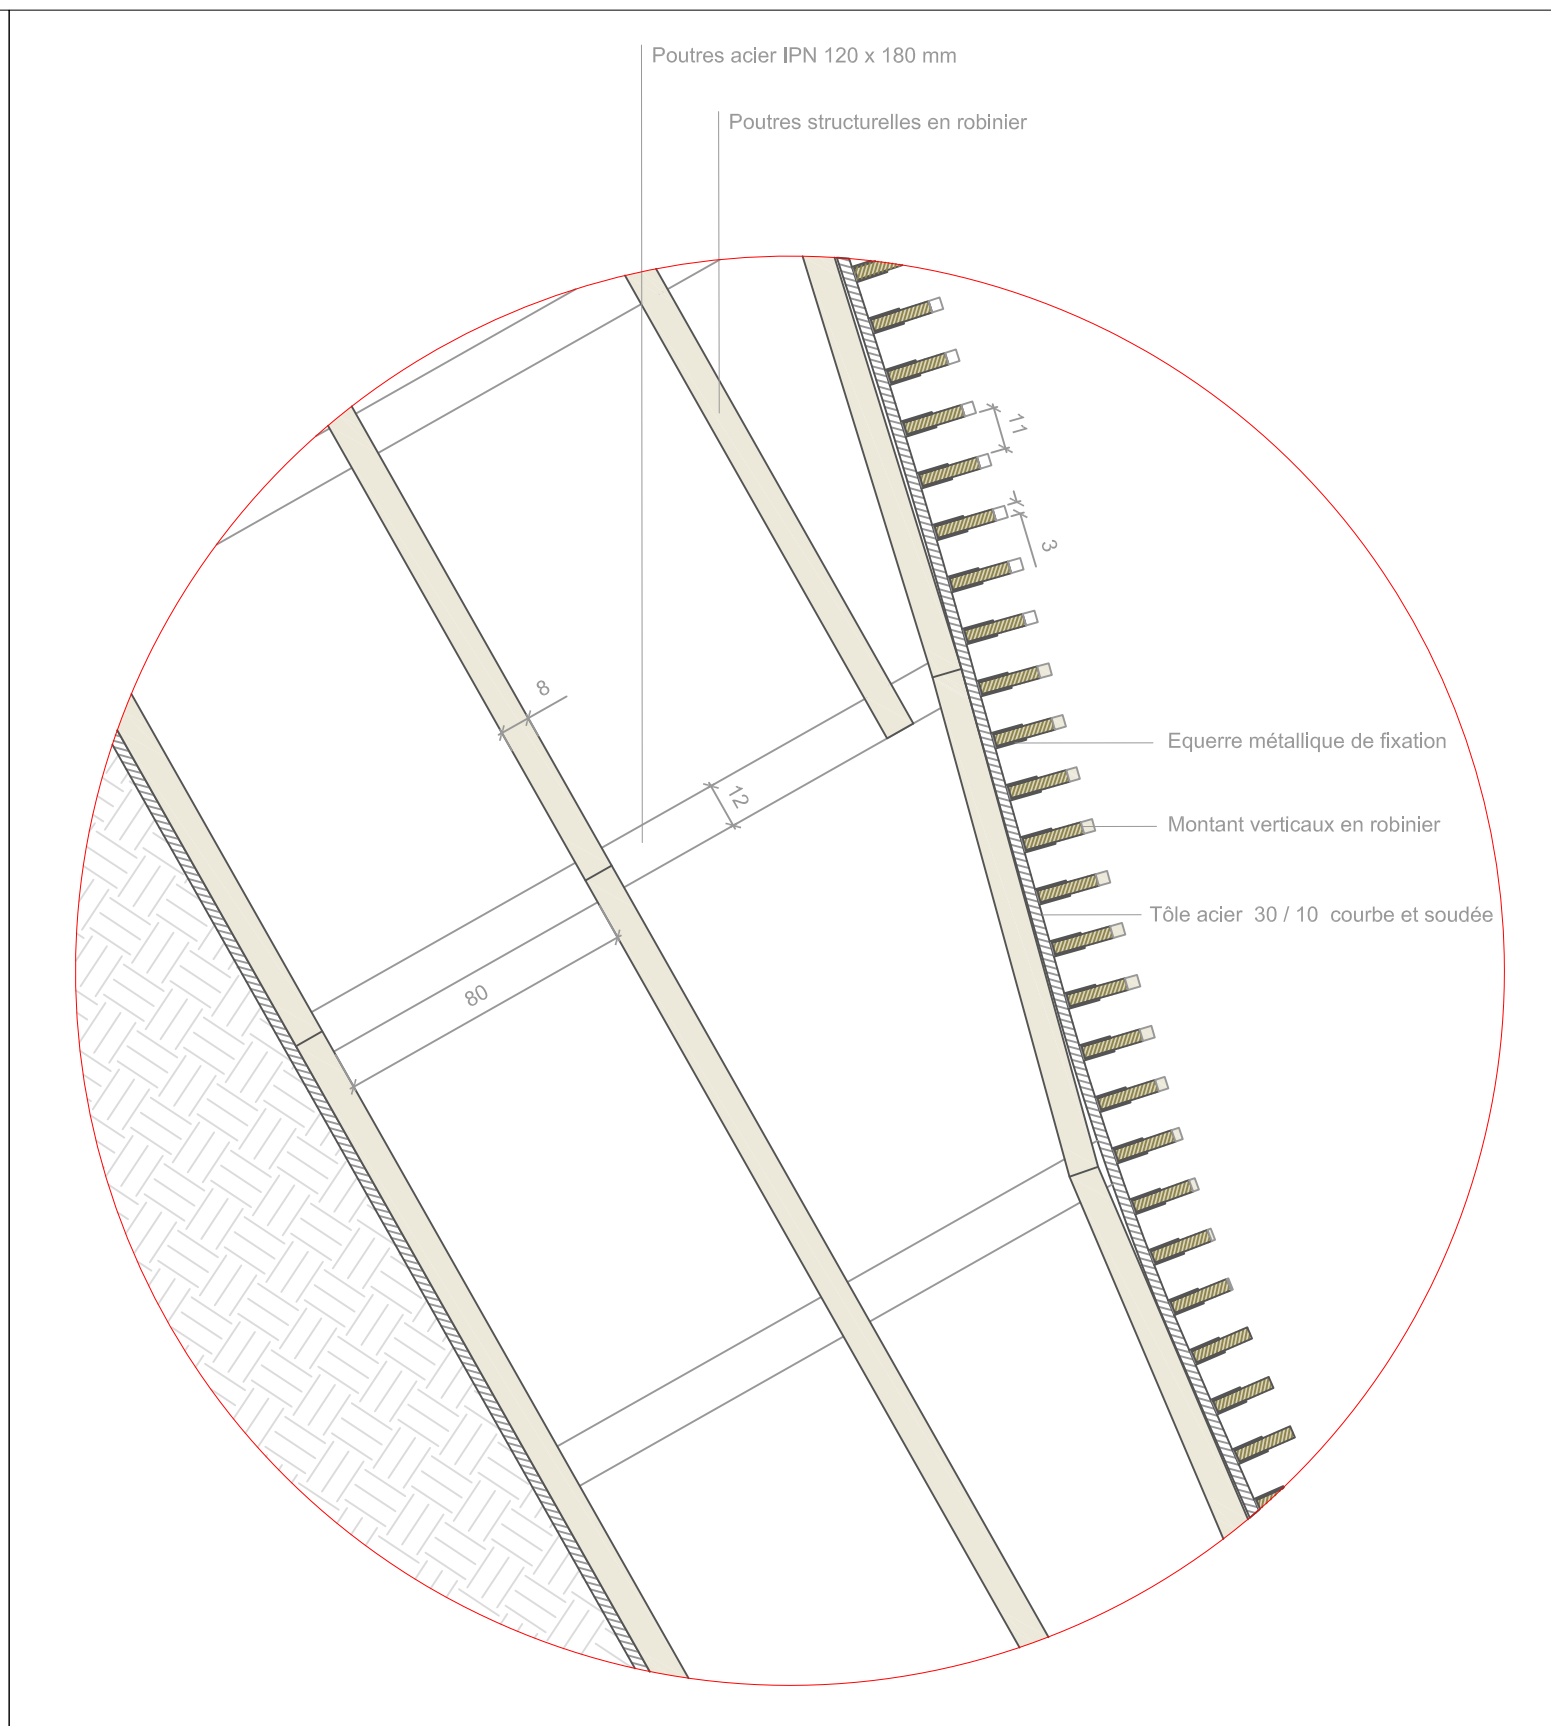

PG 09.03 - PASSERELLE (2 / 3)

Plan structure - Ech. 1 : 20

MAITRE D'OUVRAGE SIVOM des Coteaux de Selne Commune de CHATOU - Hôtel de Ville Direction de la Culture - 78 401 CHATOU Tél : 01 34 80 46 00	MAITRE D'OEUVRE FG Goutier Folléa PAYSAGISTES URBANISTES SEPHIA INGENIERIE ISL Ingénierie	AMENAGEMENT DU CHEMIN DE HALAGE COMMUNE DU PORT-MARLY	Phase	Date	Echelle	Indice	Dessiné par
			DCE	31 / 01 / 2019	1 : 20	Ind. 0	Agence Folléa - Gautier Paysagistes DPLG 100 avenue Henri Glinoux 92120 Montrouge