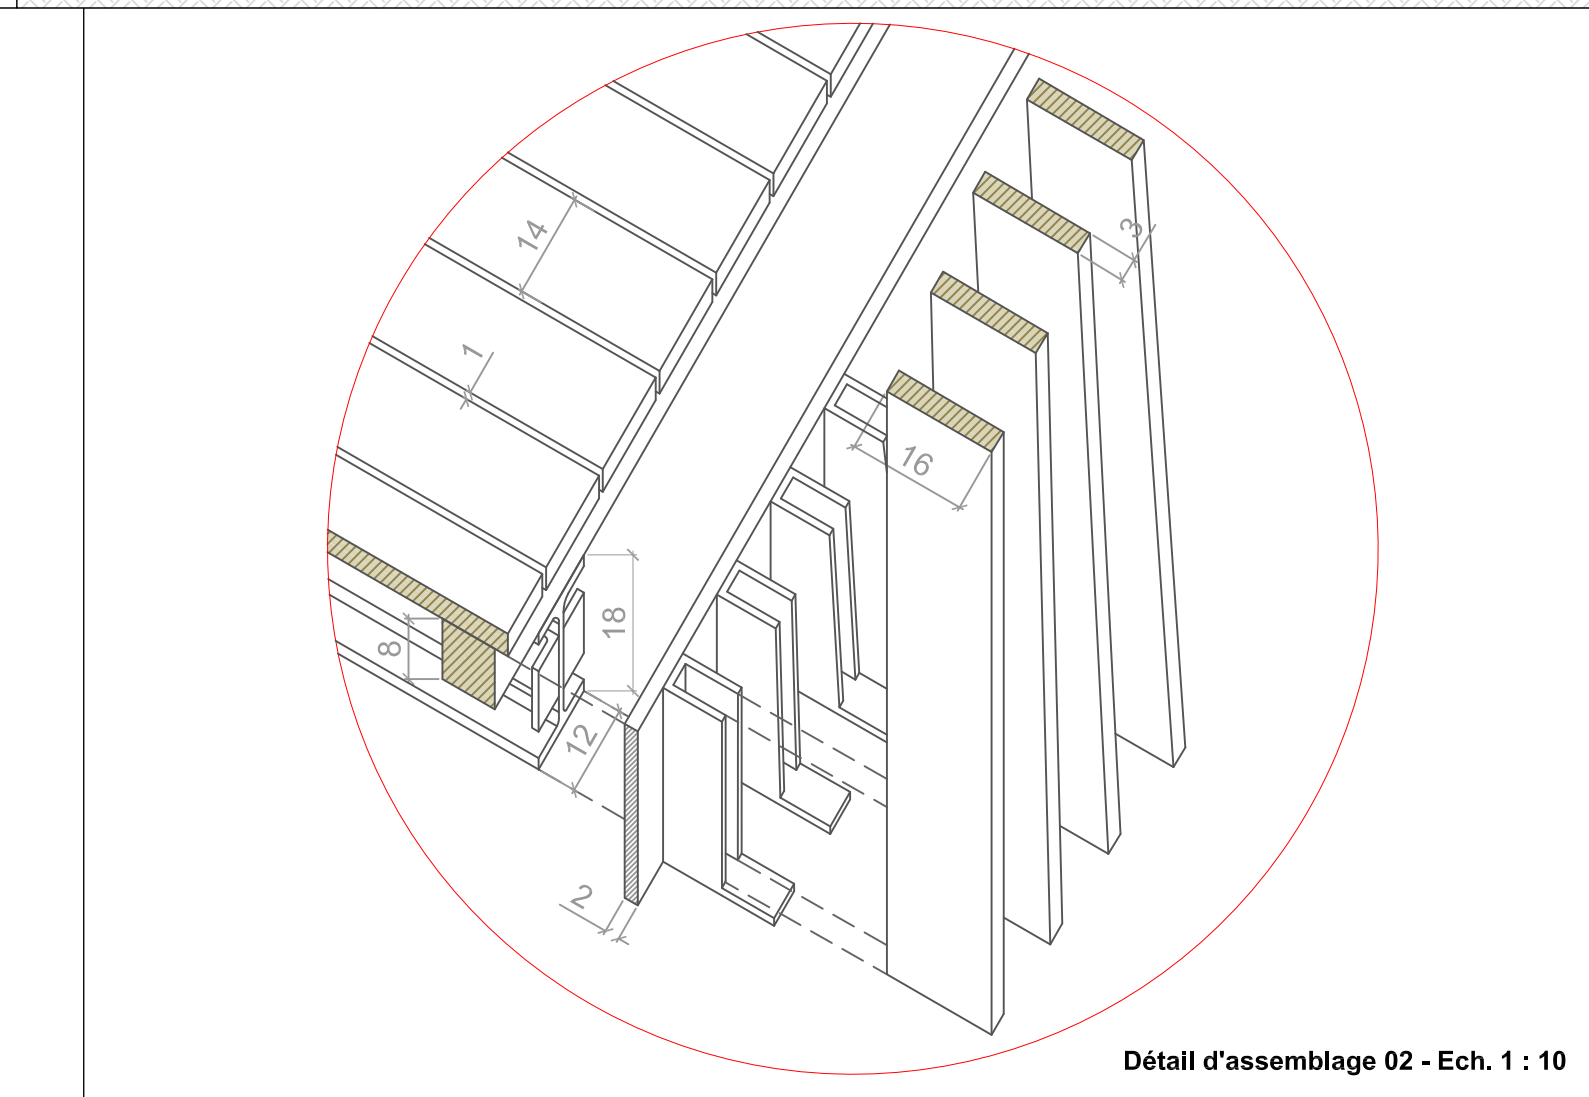

PG 09.03 - PASSERELLE (3 / 3)

MAITRE D'OUVRAGE SIVOM des Coteaux de Selne Commune de CHATOU - Hôtel de Ville Direction de la Culture - 78 401 CHATOU Tél : 01 34 80 46 00	MAITRE D'OEUVRE	AMENAGEMENT DU CHEMIN DE HALAGE COMMUNE DU PORT-MARLY			Phase	Date	Echelle	Indice	Dessiné par
					DCE	31 / 01 / 2019	1 : 20 1 : 10	Ind. 0	Agence Folléa - Gautier Paysagistes DPLG 100 avenue Henri Glinoux 92120 Montrouge