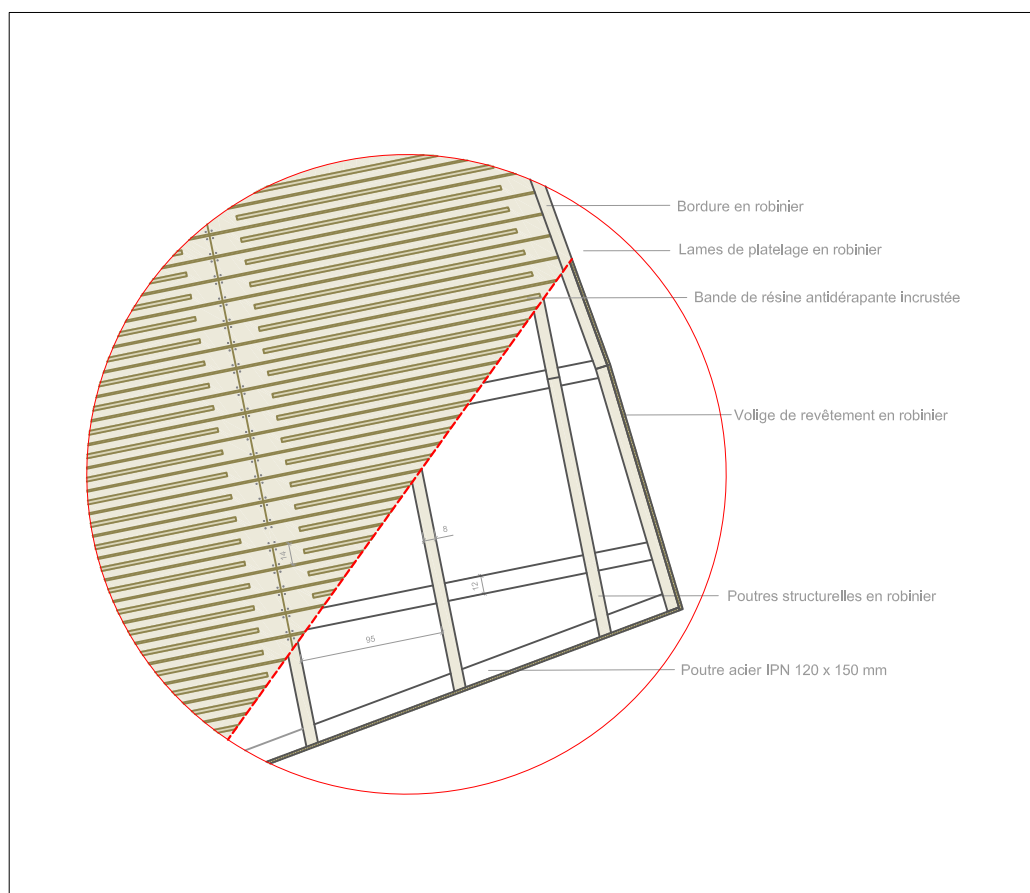

Détail plan 01 - 1 : 20