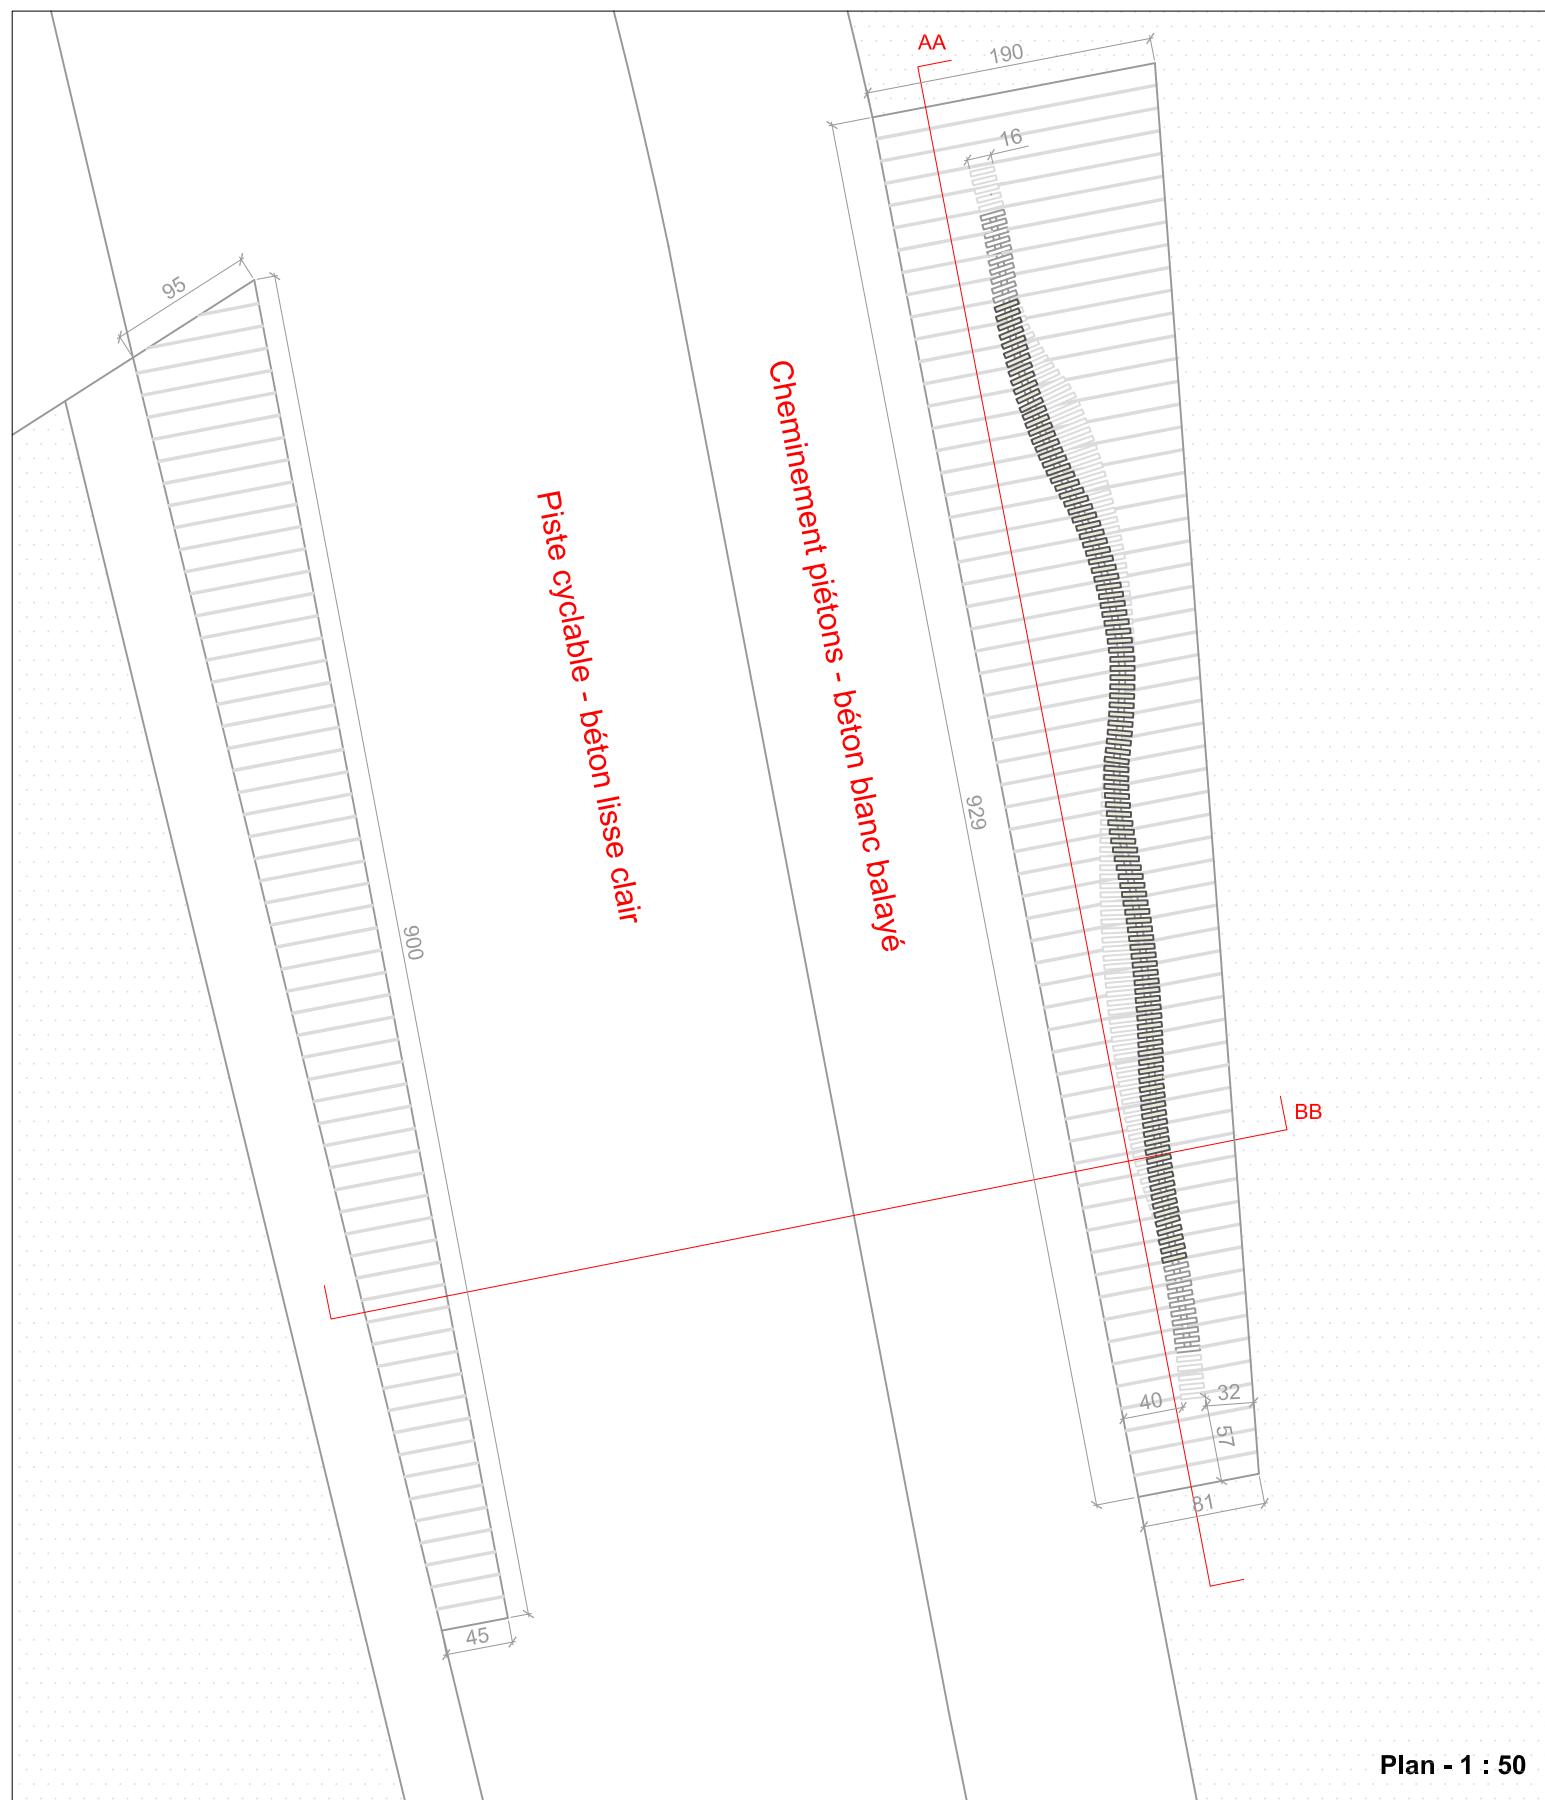

PG 09.05 - ASSISES D'OBSERVATION (1 / 3)

MAITRE D'OUVRAGE

SIVOM des Coteaux de Selne
Commune de CHATOU - Hôtel de Ville
Direction de la Culture - 78 401 CHATOU
Tél : 01 34 80 46 00

MAITRE D'OEUVRE

**AMENAGEMENT DU CHEMIN DE HALAGE
COMMUNE DU PORT-MARLY**

Phase

Date

Echelle

Indice

Dessiné par

DCE

31 / 01 / 2019

1 : 50
1 : 20

Ind. 0

Agence Folléa - Gautier
Paysagistes DPLG
100 avenue Henri Glinoux
92120 Montrouge