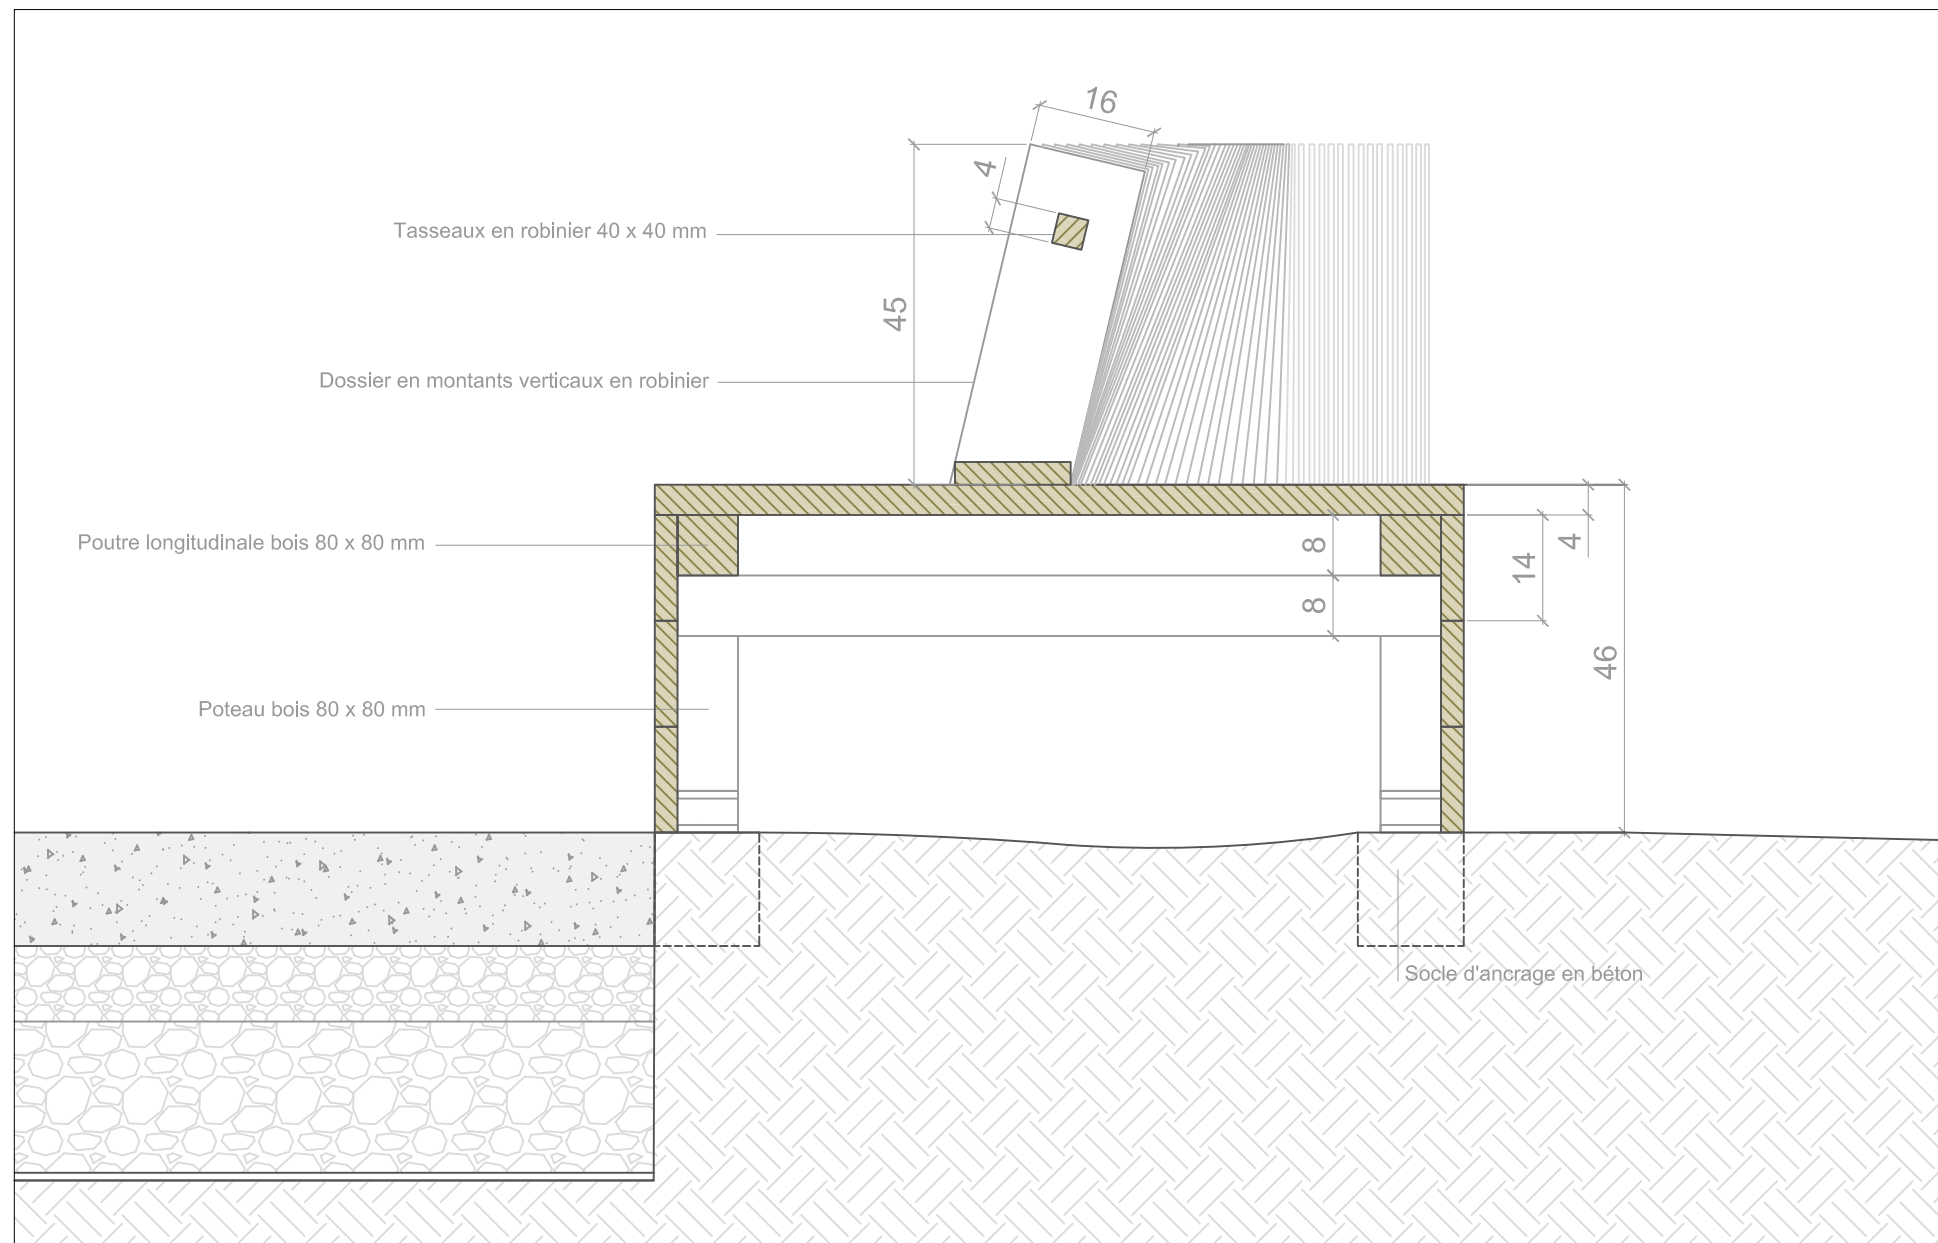

Détail 02 - 1 : 10

MAITRE D'OUVRAGE

SIVOM des Coteaux de Selve
Commune de CHATOU - Hôtel de Ville
Direction de la Culture - 78 401 CHATOU
Tél : 01 34 80 46 00

MAITRE D'OEUVRE

**AMENAGEMENT DU CHEMIN DE HALAGE
COMMUNE DU PORT-MARLY**

Phase

Date

Echelle

Indice

Dessiné par

DCE

31 / 01 / 2019

1 : 50
1 : 10

Ind. 0

Agence Folléa - Gautier
Paysagistes DPLG
100 avenue Henri Glinoux
92120 Montrouge