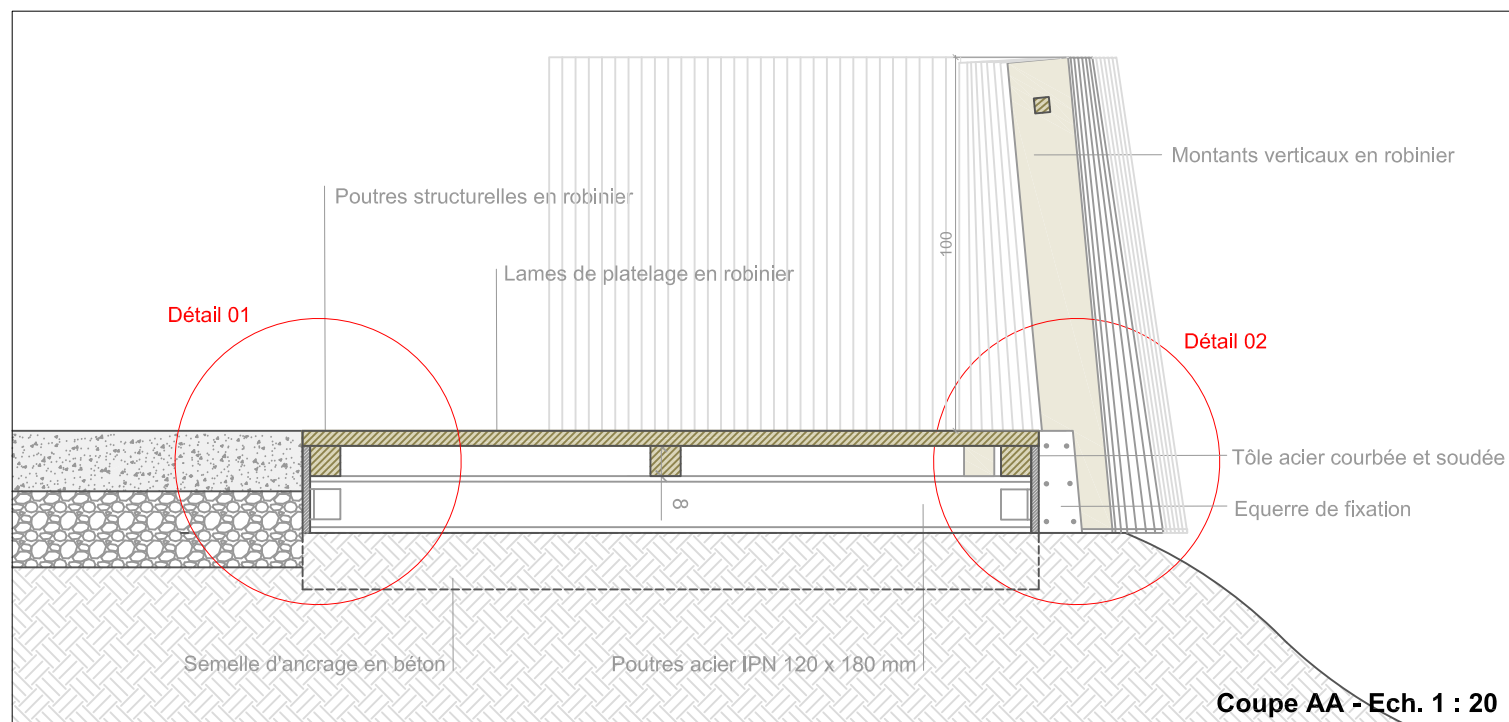

PG 09.03 - PASSERELLE (3 / 3)

MAITRE D'OUVRAGE SIVOM des Coteaux de Selne Commune de CHATOU - Hôtel de Ville Direction de la Culture - 78 401 CHATOU Tél : 01 34 80 46 00	MAITRE D'OEUVRE	AMENAGEMENT DU CHEMIN DE HALAGE COMMUNE DU PORT-MARLY			Phase	Date	Echelle	Indice	Dessiné par
					DCE	31 / 01 / 2019	1 : 20 1 : 10	Ind. 0	Agence Folléa - Gautier Paysagistes DPLG 100 avenue Henri Glinoux 92120 Montrouge