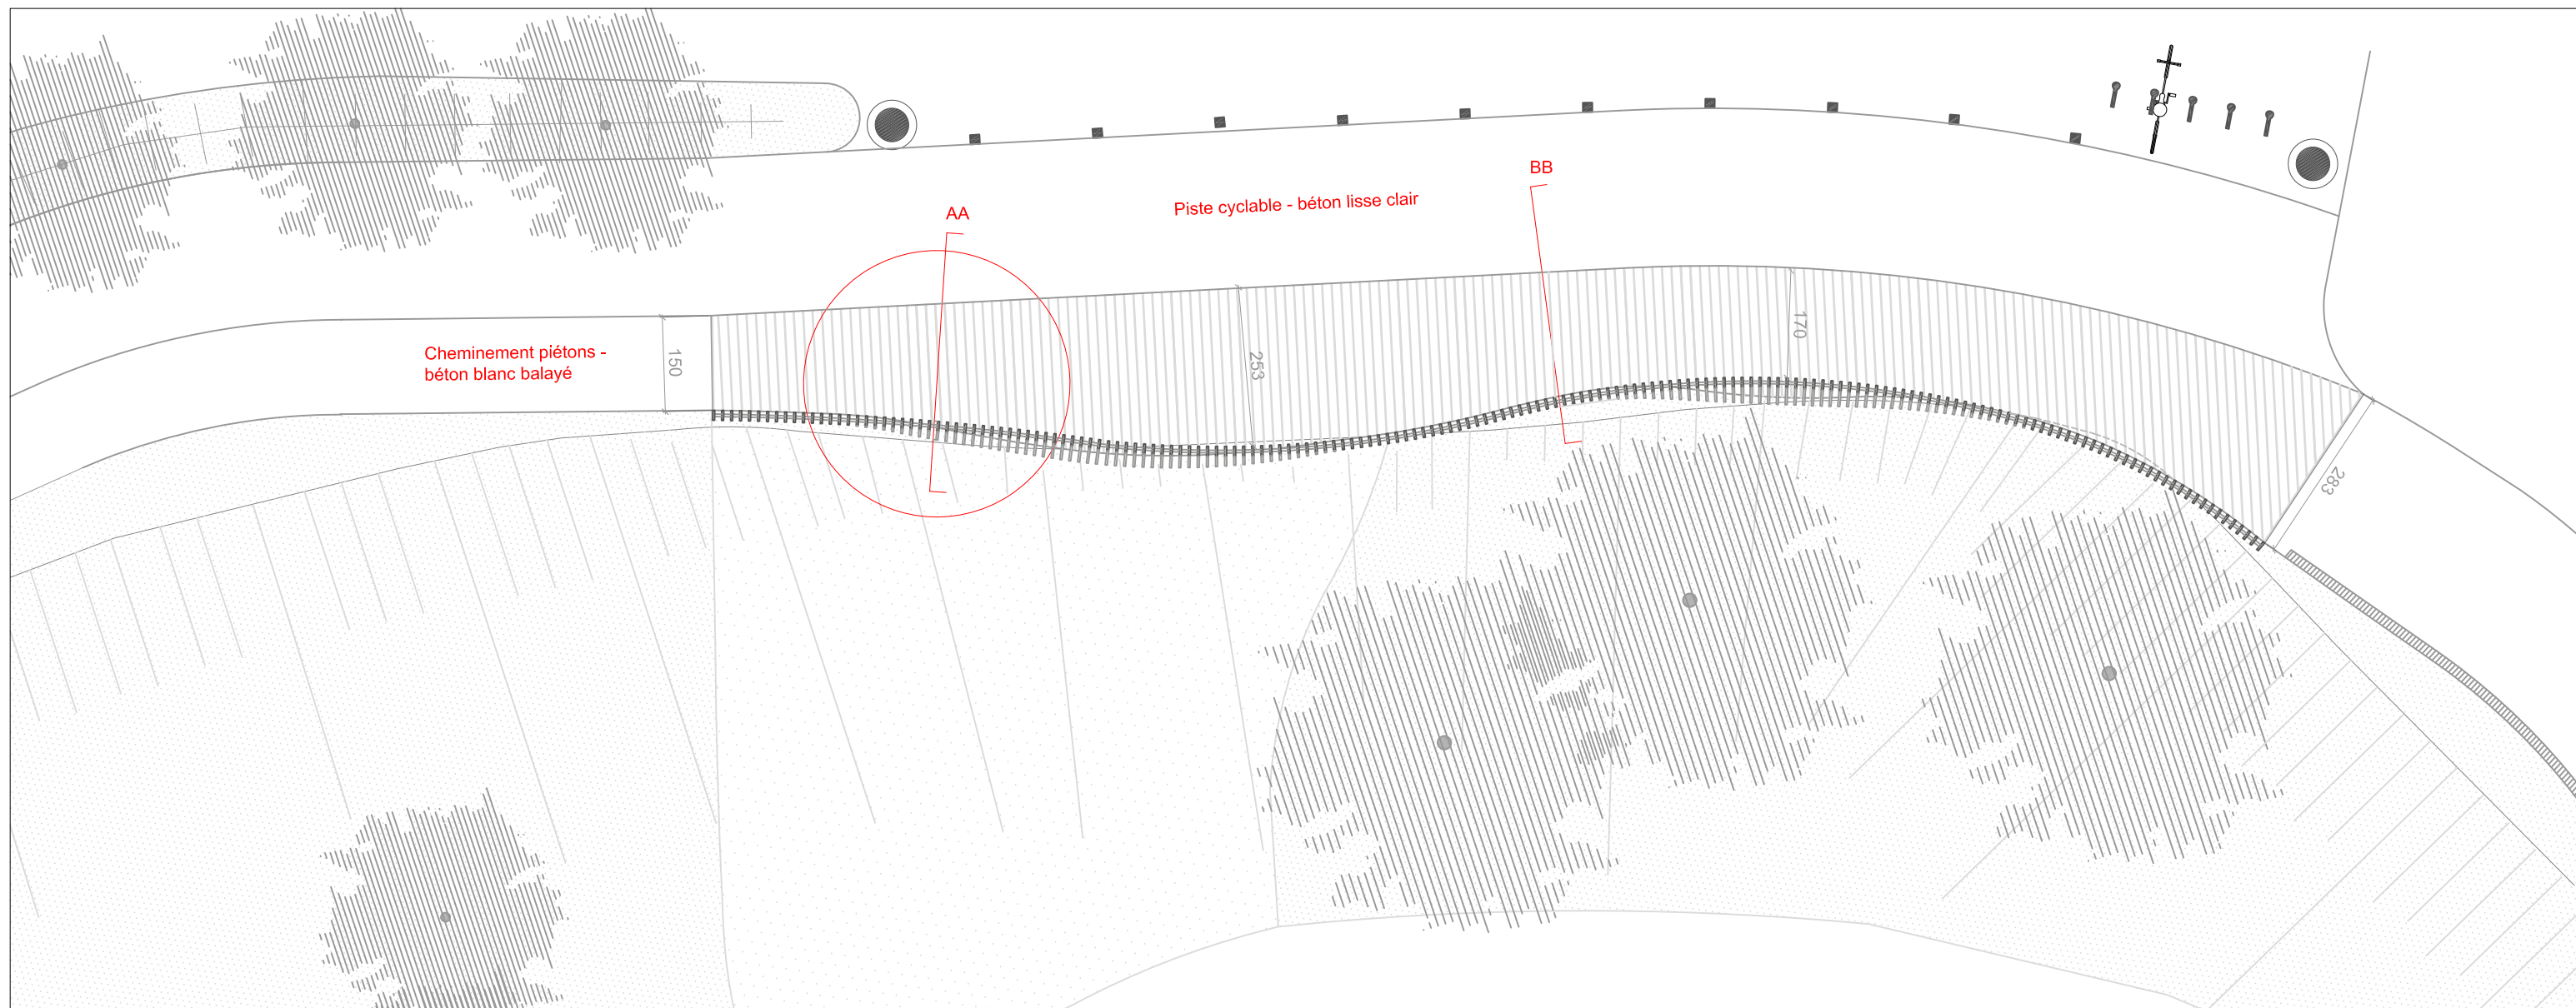

PG 09.03 - PASSERELLE (1 / 3)

Plan + 1 m - Ech. 1 : 100

Plan structure - Ech. 1 : 100

MAITRE D'OUVRAGE SIVOM des Coteaux de Selne Commune de CHATOU - Hôtel de Ville Direction de la Culture - 78 401 CHATOU Tél : 01 34 80 46 00	MAITRE D'OEUVRE   	AMENAGEMENT DU CHEMIN DE HALAGE COMMUNE DU PORT-MARLY	Phase	Date	Echelle	Indice	Dessiné par
			DCE	31 / 01 / 2019	1 : 100	Ind. 0	Agence Folléa - Gautier Paysagistes DPLG 100 avenue Henri Glinoux 92120 Montrouge

PG 09.03 - PASSERELLE (2 / 3)

Plan + 1m - Ech. 1 : 20

Plan structure - Ech. 1 : 20

<p>MAITRE D'OUVRAGE</p> <p>SIVOM des Coteaux de Selne Commune de CHATOU - Hôtel de Ville Direction de la Culture - 78 401 CHATOU Tél : 01 34 80 46 00</p>	<p>MAITRE D'OEUVRE</p> <p>FG Goutier Folléa PAYSAGISTES URBANISTES</p> <p>SEPHIA INGENIERIE</p> <p>ISL Ingénierie</p>	<p>AMENAGEMENT DU CHEMIN DE HALAGE COMMUNE DU PORT-MARLY</p>	Phase	Date	Echelle	Indice	Dessiné par
			DCE	31 / 01 / 2019	1 : 20	Ind. 0	Agence Folléa - Gautier Paysagistes DPLG 100 avenue Henri Glinoux 92120 Montrouge

MAITRE D'OEUVRE

**AMENAGEMENT DU CHEMIN DE HALAGE
COMMUNE DU PORT-MARLY**

Phase

DCE

Date

31 / 01 / 2019

Echelle

1 : 50
1 : 20