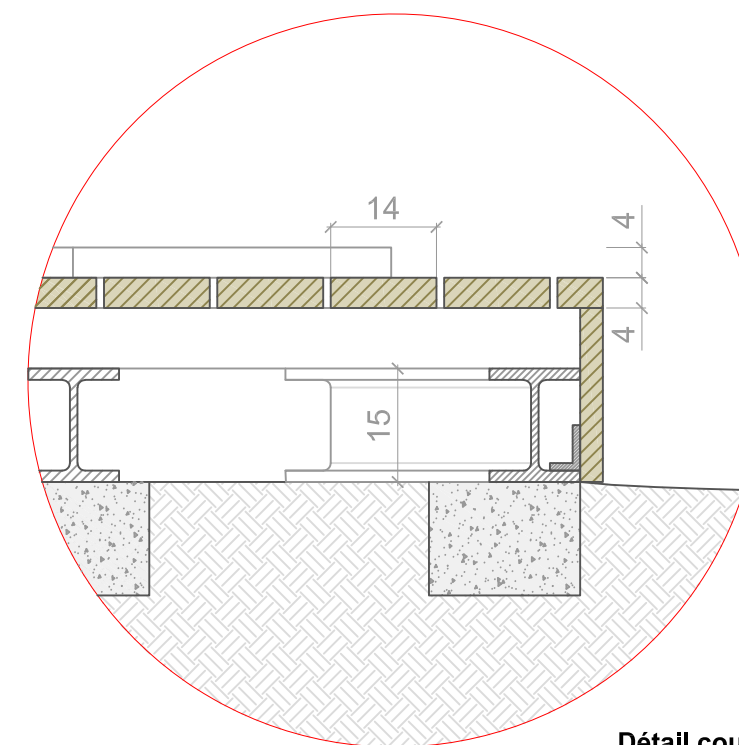

Détail coupe 02B - 1 : 10

MAITRE D'OUVRAGE

SIVOM des Coteaux de Selne
Commune de CHATOU - Hôtel de Ville
Direction de la Culture - 78 401 CHATOU
Tél : 01 34 80 46 00

MAITRE D'OEUVRE

**AMENAGEMENT DU CHEMIN DE HALAGE
COMMUNE DU PORT-MARLY**

Phase

DCE

Date

31 / 01 / 2019

Echelle

1 : 50
1 : 20

Indice

Ind. 0

Dessiné par

Agence Folléa - Gautier
Paysagistes DPLG
100 avenue Henri Glinoux
92120 Montrouge