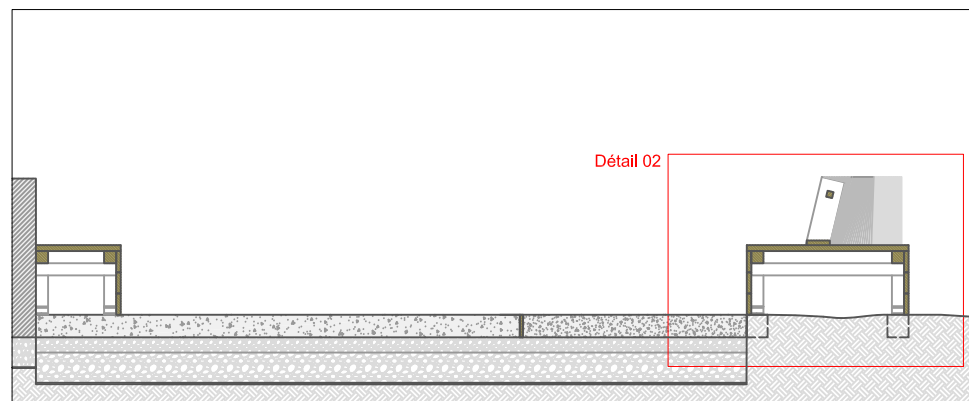

PG 09.06 - ASSISES D'OBSERVATION (3 / 3)

Coupe BB - 1 : 50