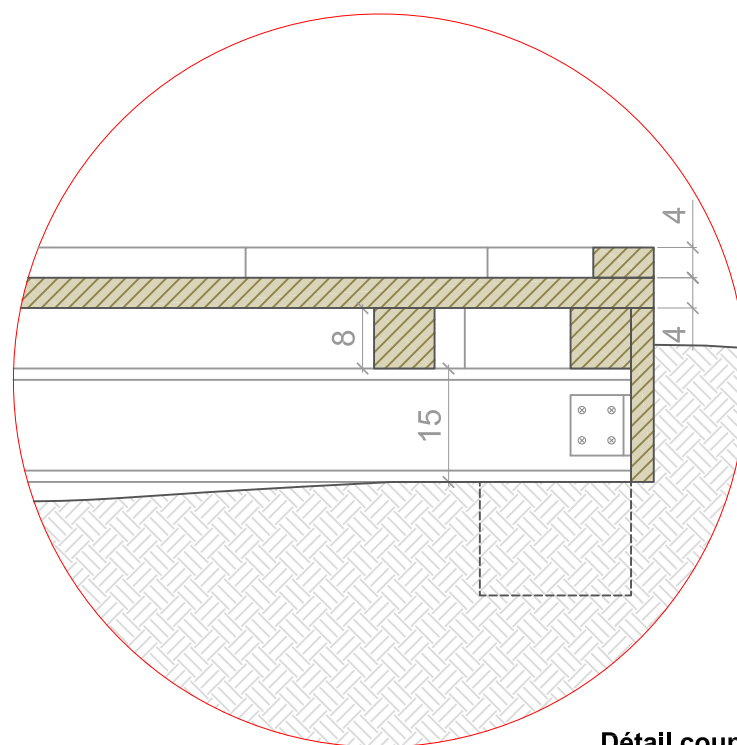

Détail coupe 02A - 1 : 10