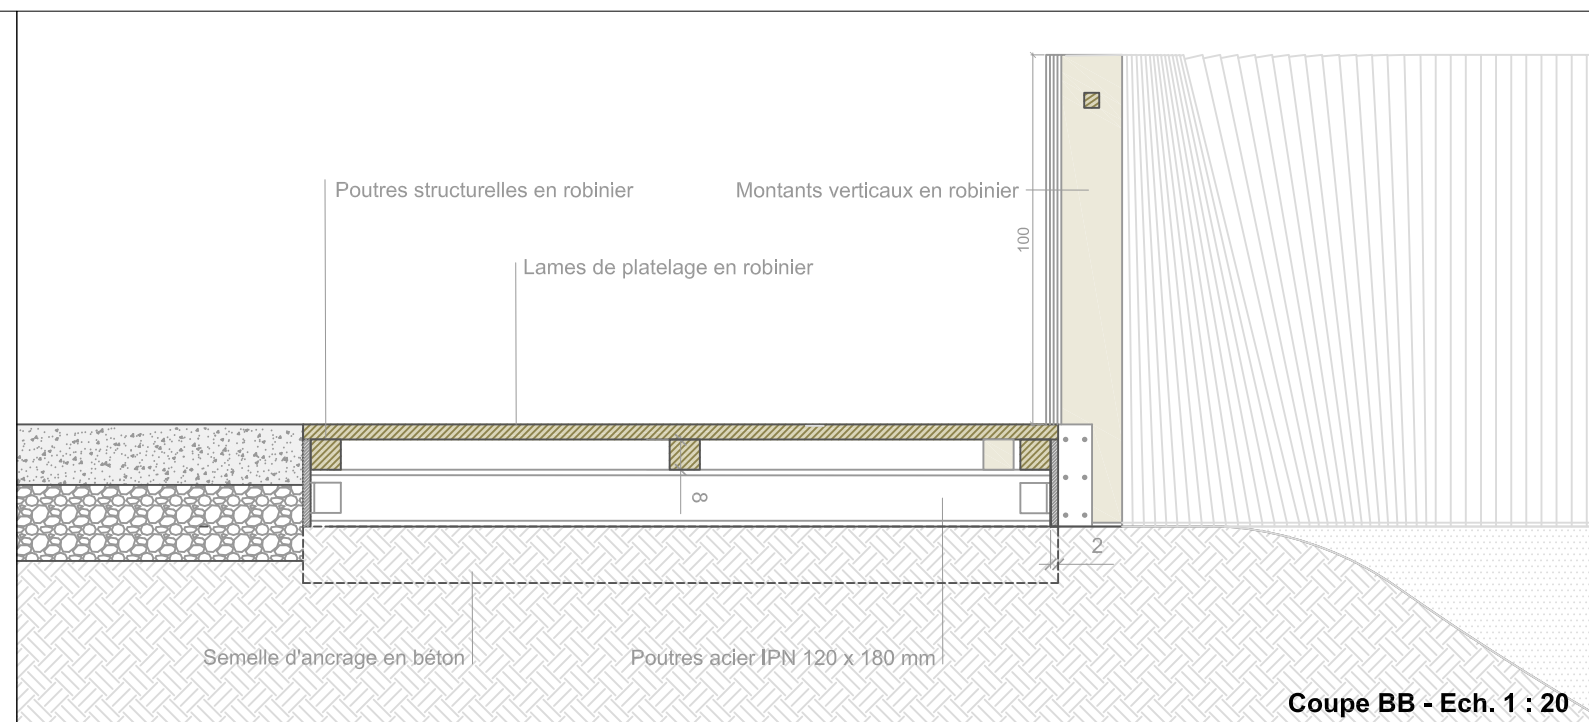

PG 09.03 - PASSERELLE (3 / 3)

MAITRE D'OUVRAGE SIVOM des Coteaux de Selne Commune de CHATOU - Hôtel de Ville Direction de la Culture - 78 401 CHATOU Tél : 01 34 80 46 00	MAITRE D'OEUVRE	AMENAGEMENT DU CHEMIN DE HALAGE COMMUNE DU PORT-MARLY			Phase	Date	Echelle	Indice	Dessiné par
					DCE	31 / 01 / 2019	1 : 20 1 : 10	Ind. 0	Agence Folléa - Gautier Paysagistes DPLG 100 avenue Henri Glinoux 92120 Montrouge