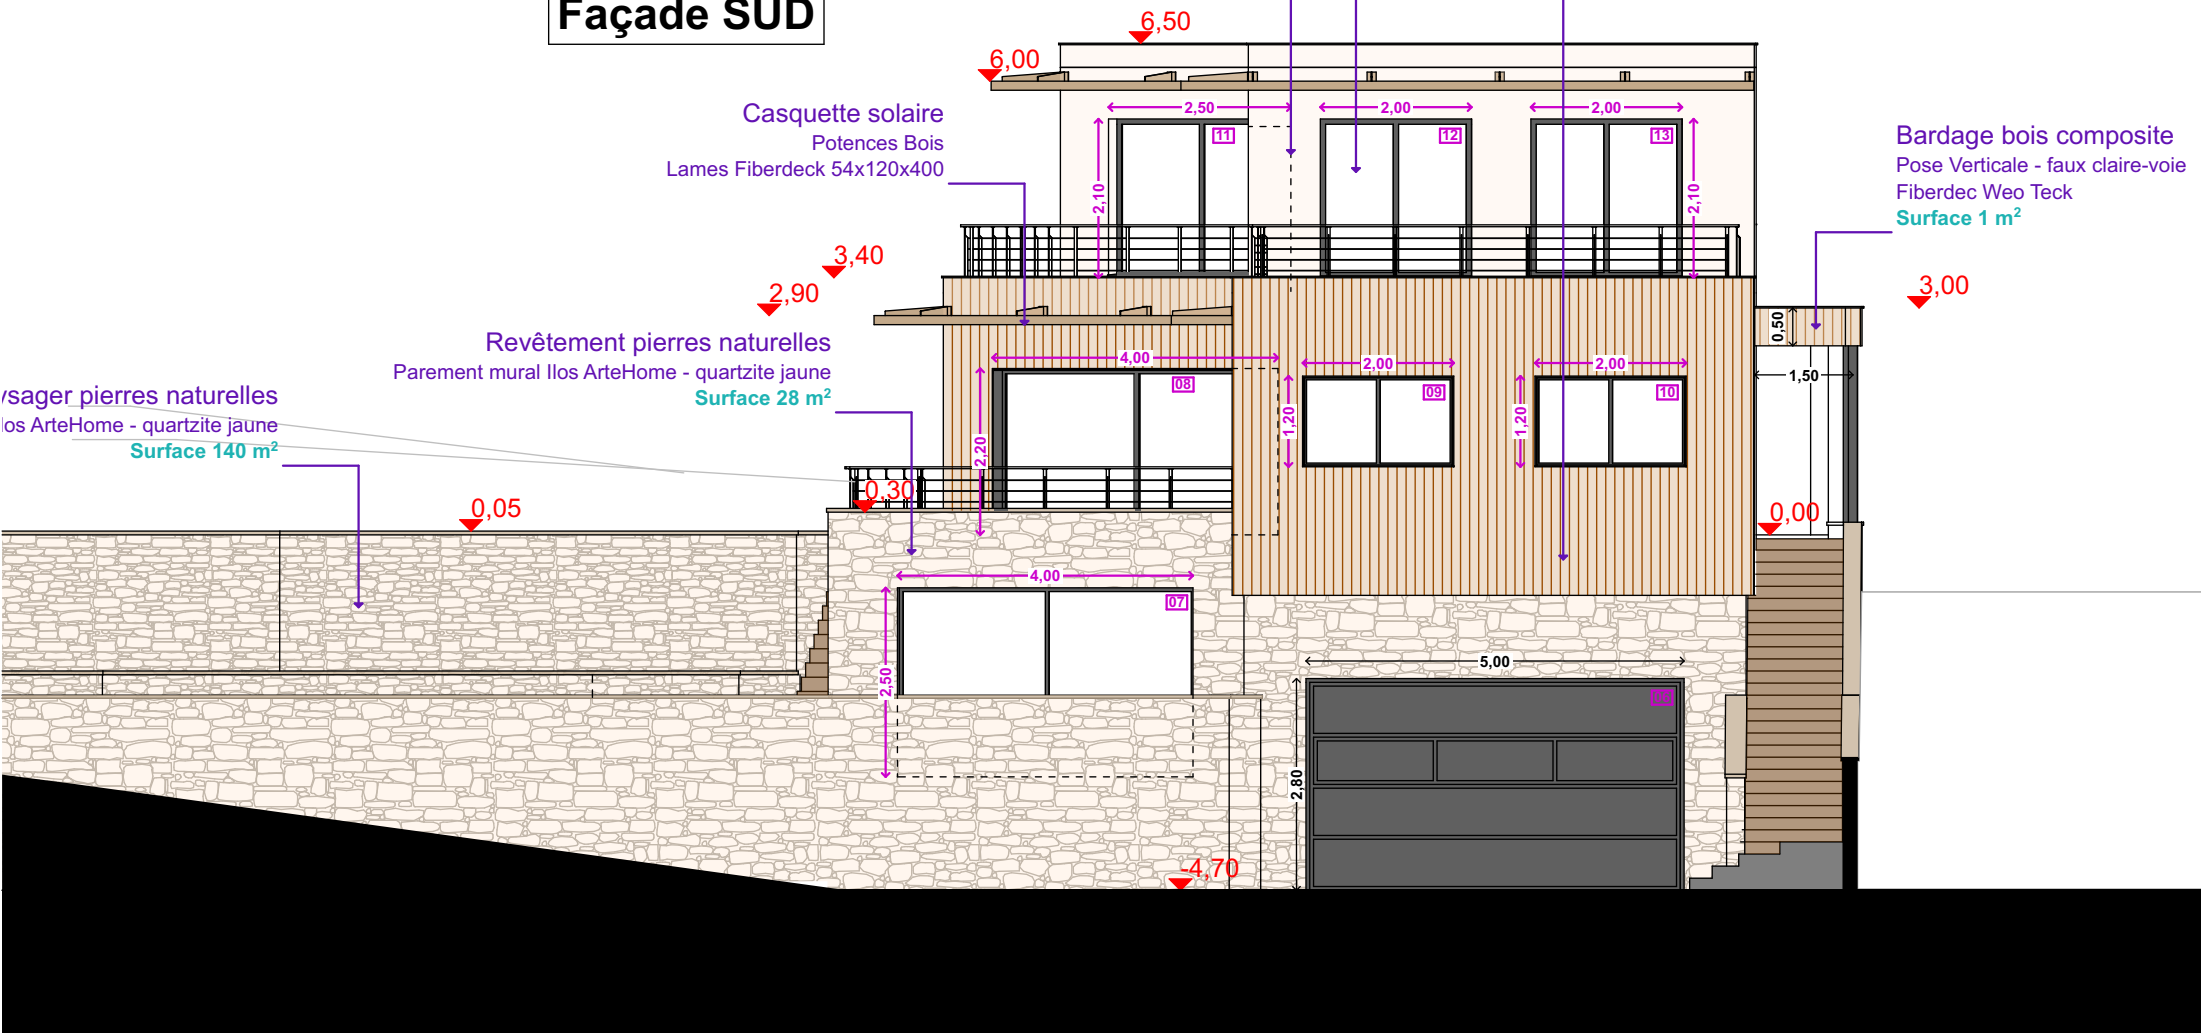

Façade SUD

Menuiseries Aluminium
Teinte Gris anthracite - RAL 7016

Enduit ton *Pierre grisée*
Weber 279
Surface 15 m²

Bardage bois composite
Pose Verticale - faux claire-voie
Fiberdec Weo Teck
Surface 32 m²

Casquette solaire
Potences Bois
Lames Fiberdeck 54x120x400

Bardage bois composite
Pose Verticale - faux claire-voie
Fiberdec Weo Teck
Surface 1 m²

Revêtement pierres naturelles
Parement mural Ilos ArteHome - quartzite jaune
Surface 28 m²

Revêtement pierres naturelles
Parement mural Ilos ArteHome - quartzite jaune
Surface 140 m²

<p>PROJET</p>	<p>Phase CHANTIER INDICE I</p>	<p>PLANS DE FAÇADES Façade Sud</p>	<p>1/100</p>	<p>marie gil architecte </p>
---------------	---	--	--------------	---