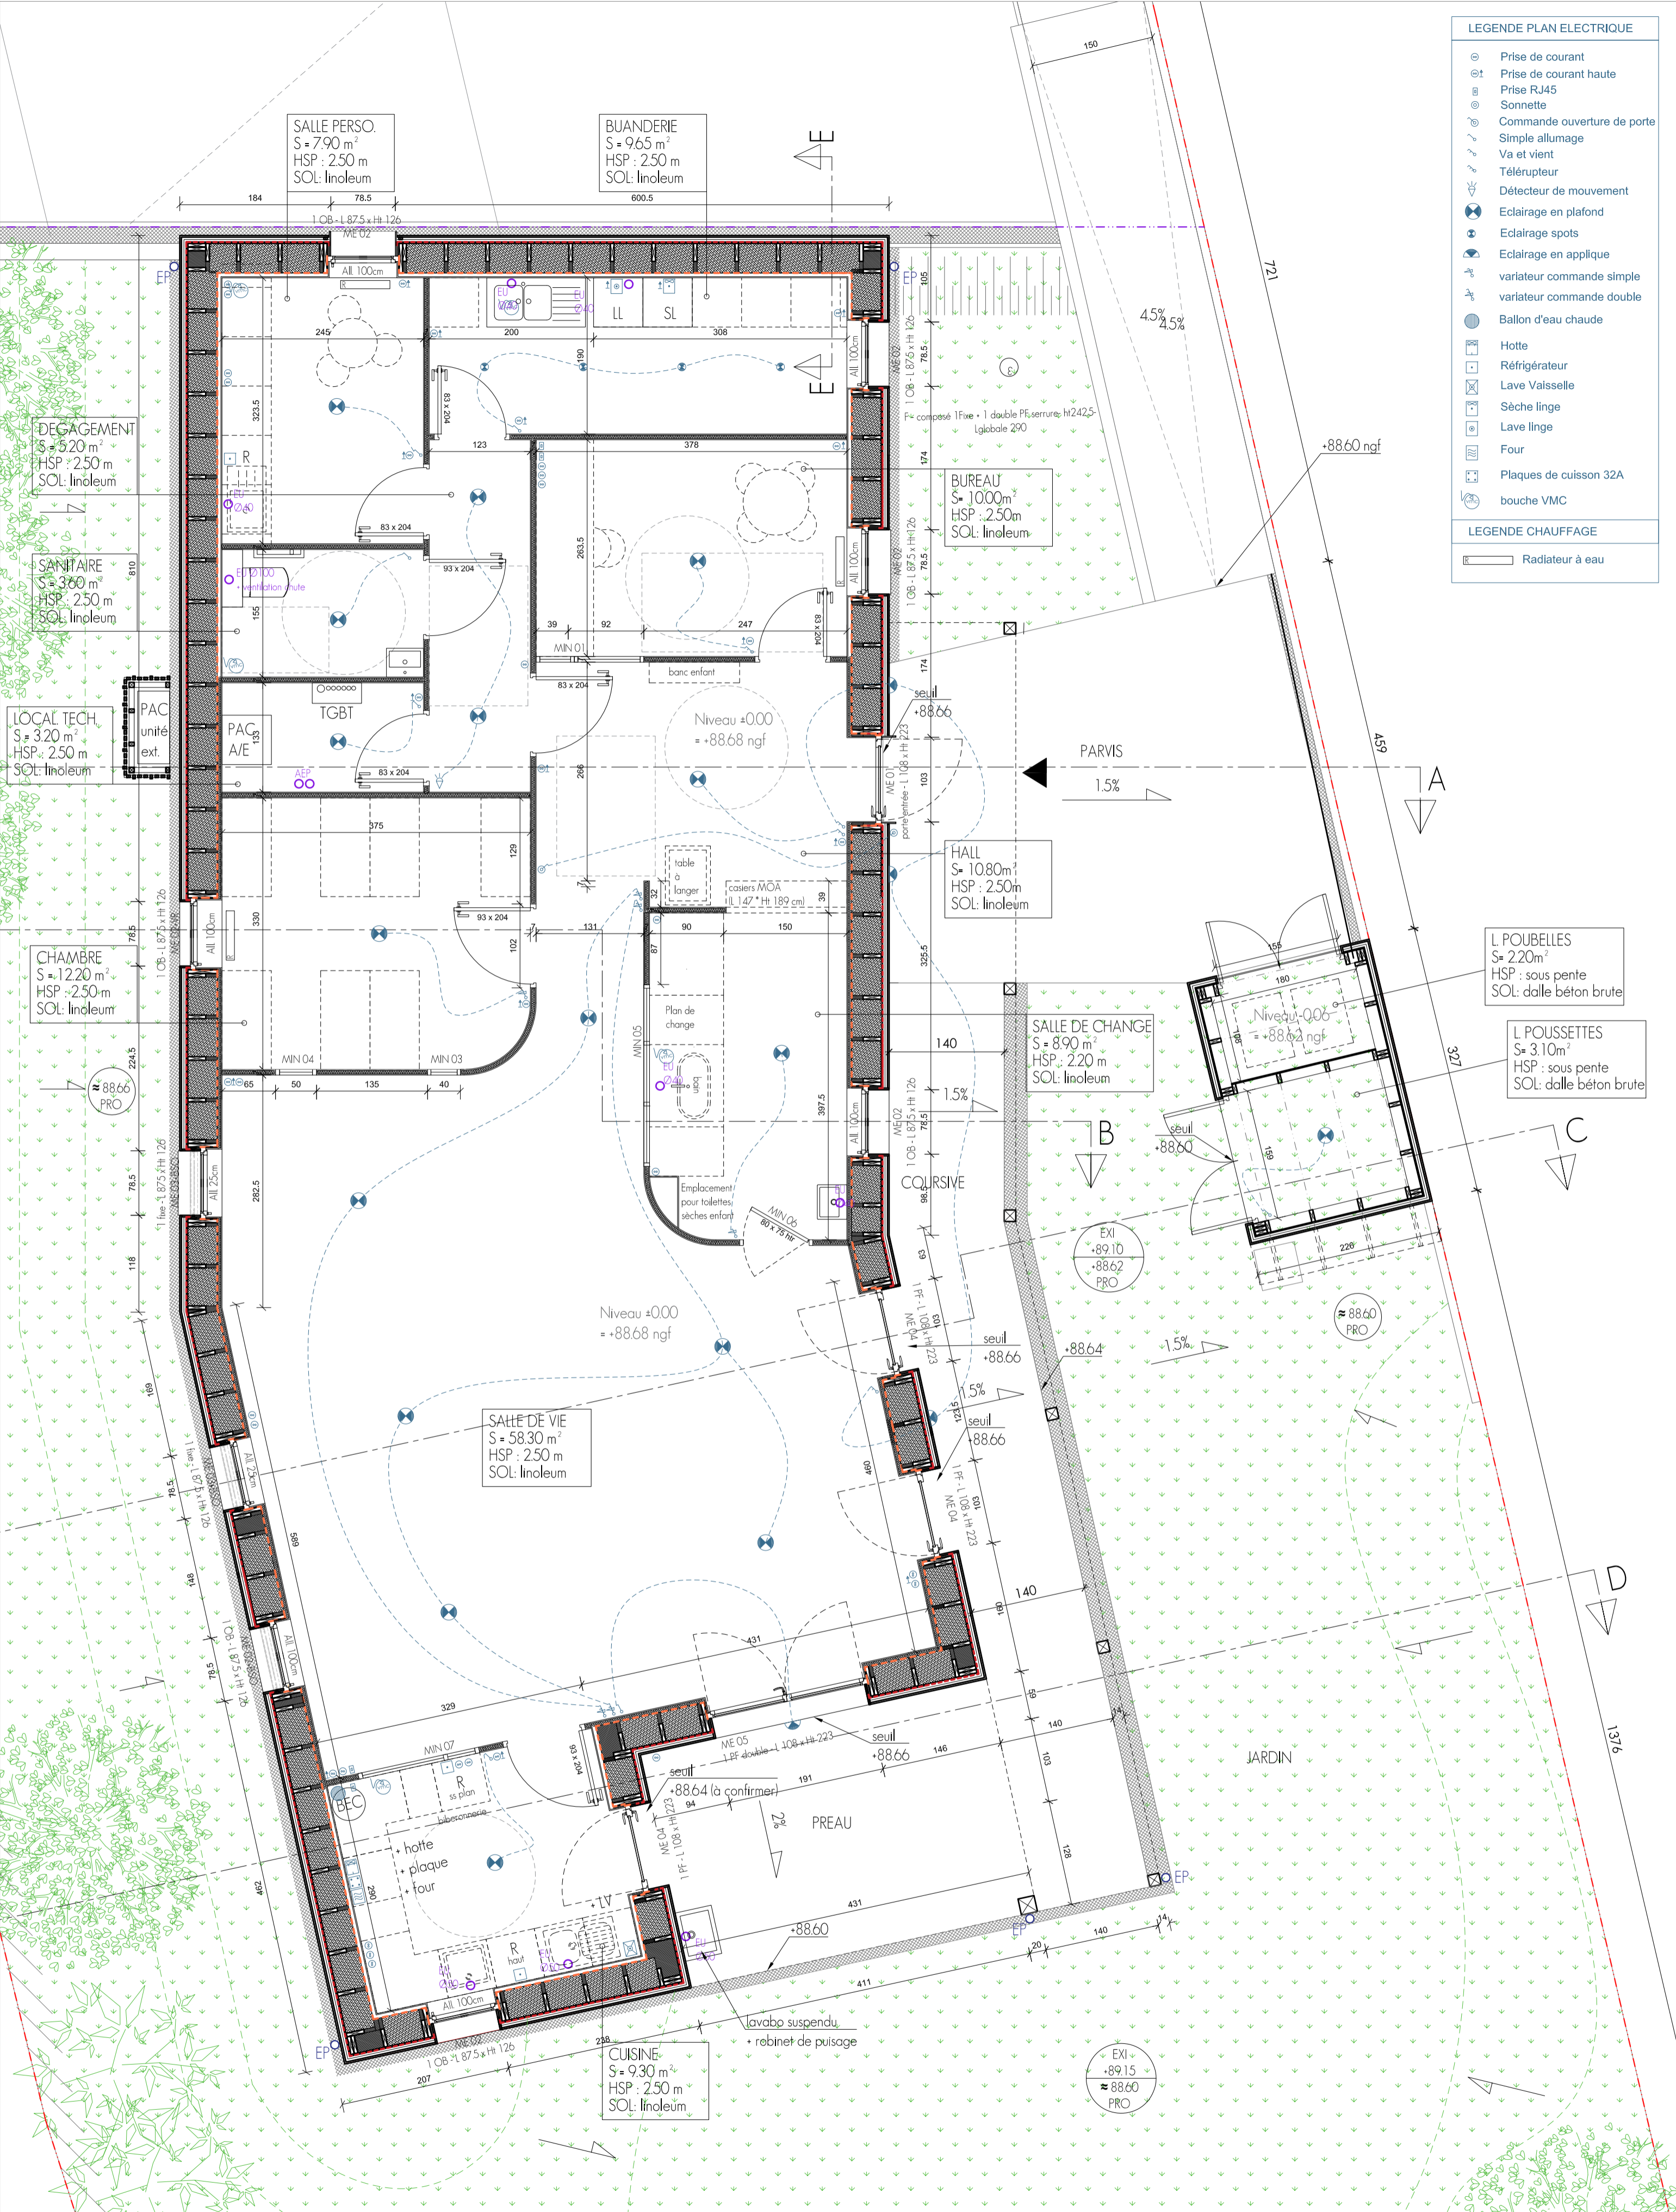

LEGENDE PLAN ELECTRIQUE	
	Prise de courant
	Prise de courant haute
	Prise RJ45
	Sonnnette
	Commande ouverture de porte
	Simple allumage
	Va et vient
	Télerupteur
	Décteur de mouvement
	Eclairage en plafond
	Eclairage spots
	Eclairage en applique
	variateur commande simple
	variateur commande double
	Ballon d'eau chaude
	Hotte
	Réfrigérateur
	Lave Vaisselle
	Sèche linge
	Lave linge
	Four
	Plaques de cuisson 32A
	bouche VMC
LEGENDE CHAUFFAGE	
	Radiateur à eau

NOTA : Le local annexe est passé hors marché.
Il sera réalisé ultérieurement par la MOA.

NOTA : L'ensemble des cotes est à titre indicatif et ne peut en aucun cas servir pour l'exécution. Les dimensionnements sont à préciser par les études des BET bois et béton.

Creation d'une micro-crèche		DCE
Maîtrise d'ouvrage : SCI Tam et Zoé		Date : 21/10/21
Adresse : Rue du Travail 22100 Bobital		Visa : Indice : B
05 - Plan RDC		Page : 05
Format : A2		Echelle : 1:50