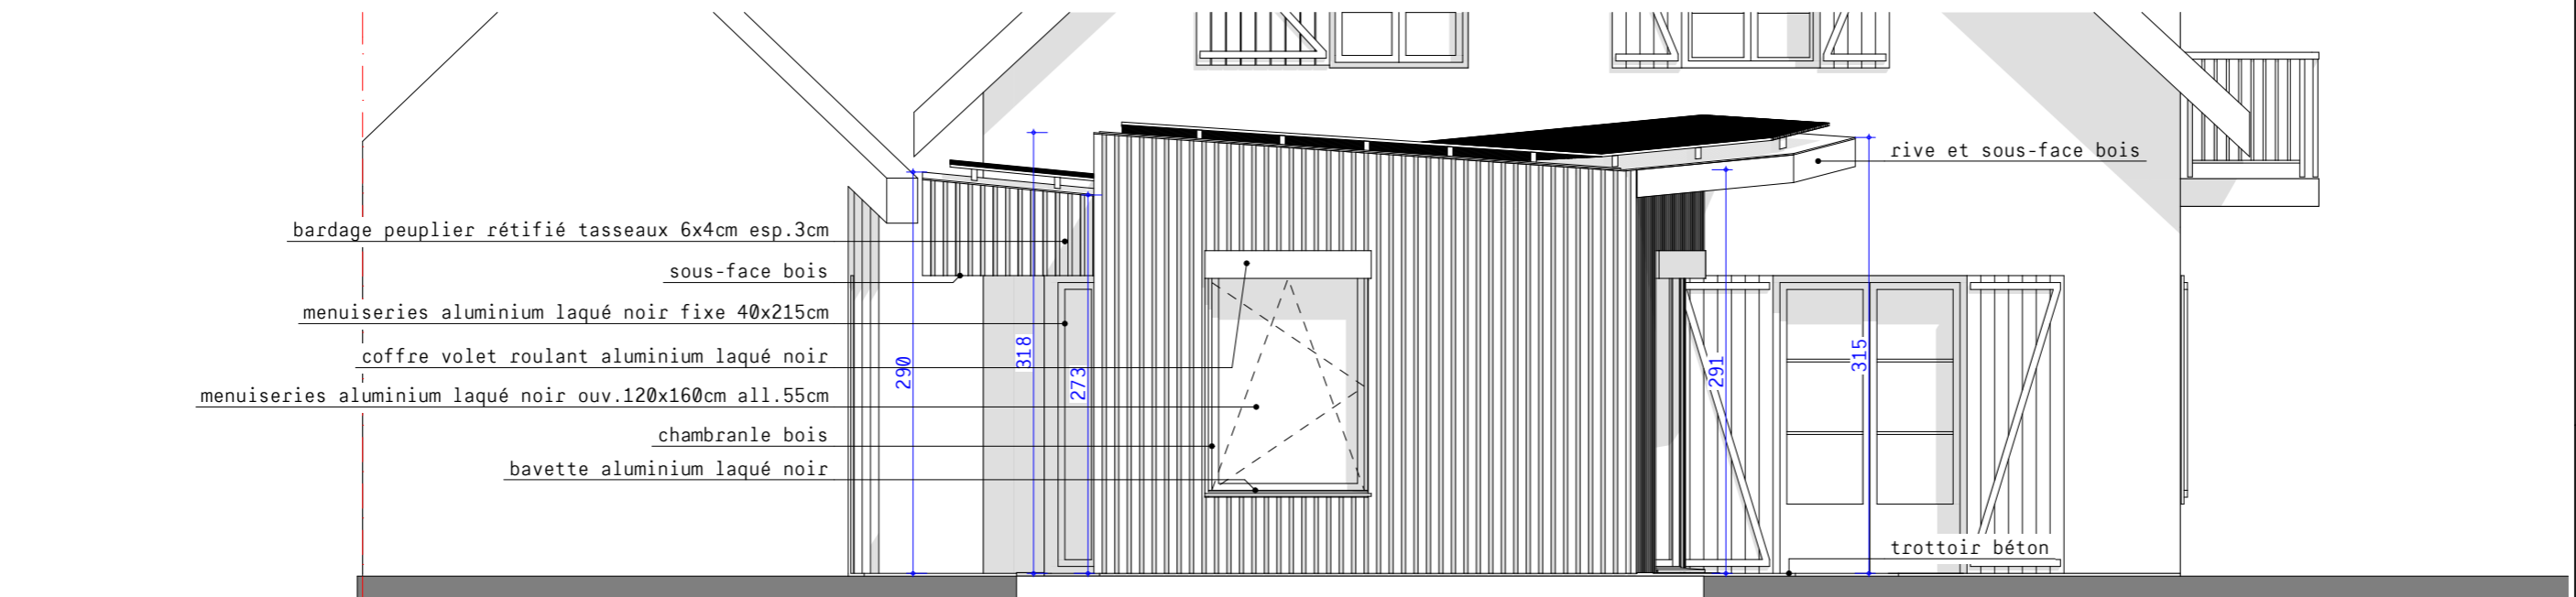

NORD

OUEST

SUD

Construction d'une extension de la maison -  
Aménagement d'une salle-de-bain

Adresse:	46 rue Eugène Daure 64110 Gelos	Numéro:	04
Date:	jeudi 1 décembre 2016	Phase:	DPC
Nom du plan:		Façades Projet	
Echelle:		1:50	