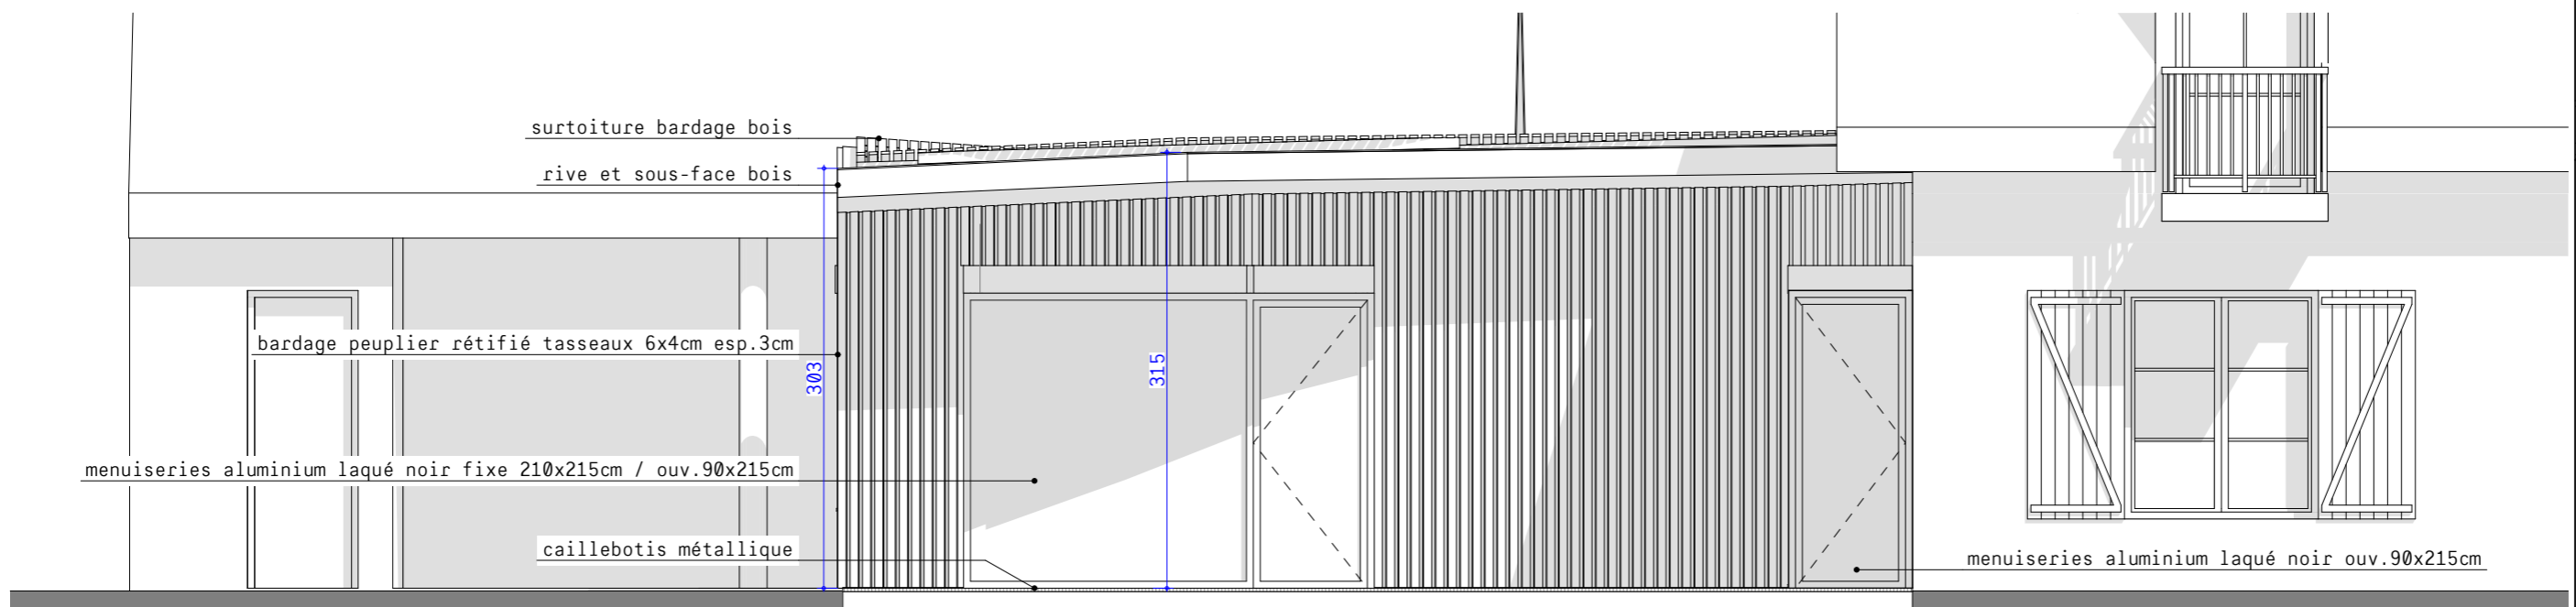

NORD

OUEST

SUD

Construction d'une extension de la maison -  
Aménagement d'une salle-de-bain

Adresse:	46 rue Eugène Daure 64110 Gelos	Numéro:	04
Date:	jeudi 1 décembre 2016	Phase:	DPC
Nom du plan:		Façades Projet	
Echelle:		1:50	