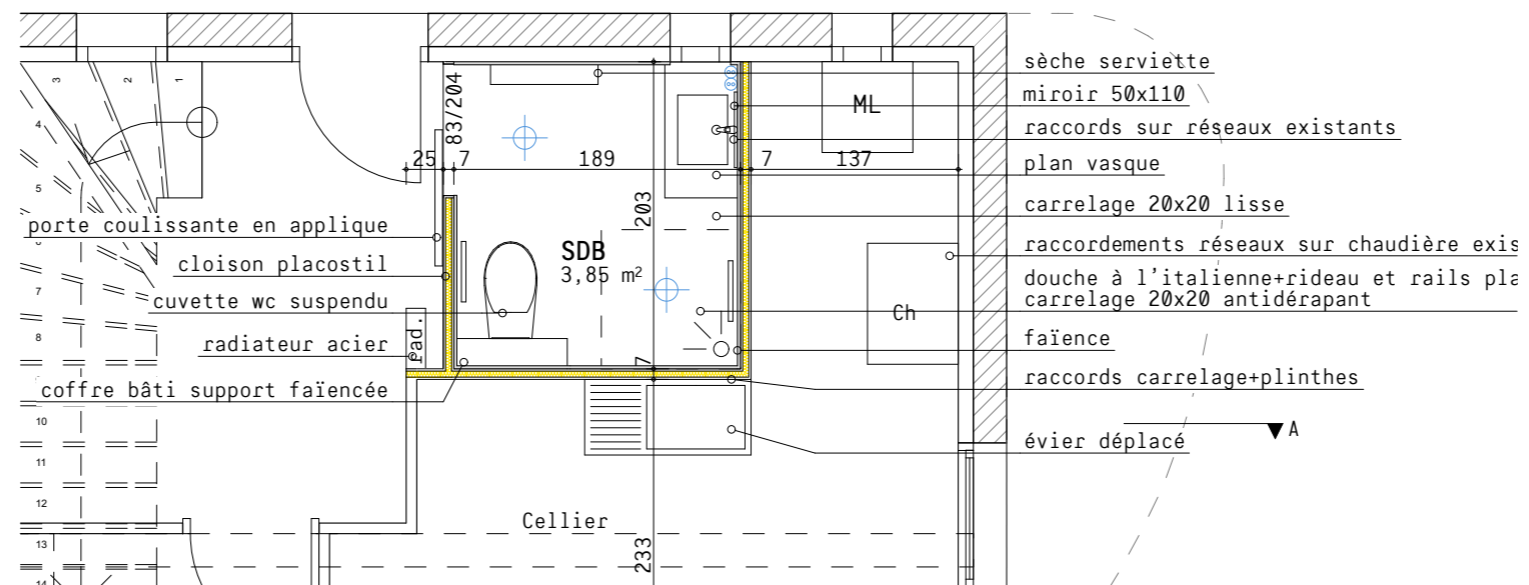

PLAN EXTENSION ech 1:50

PLAN AMENAGEMENT ech 1:50

Maître d'ouvrage: Maryse Crouhade et André Bronn 46, rue Eugène Daure 64110 Gelos t 05 59 06 69 29 / 06 88 76 21 08 marysecrouhade@orange.fr	Adresse: 46 rue Eugène Daure 64110 Gelos	Date: jeudi 1 décembre 2016	Numéro: 03
Architecte: Pierre Marsan Architecte DPLG Mandataire 38, rue Amédée Roussille 64000 Pau t 06 23 88 70 66 364@pierremarsan.com		Echelle: 1:50	