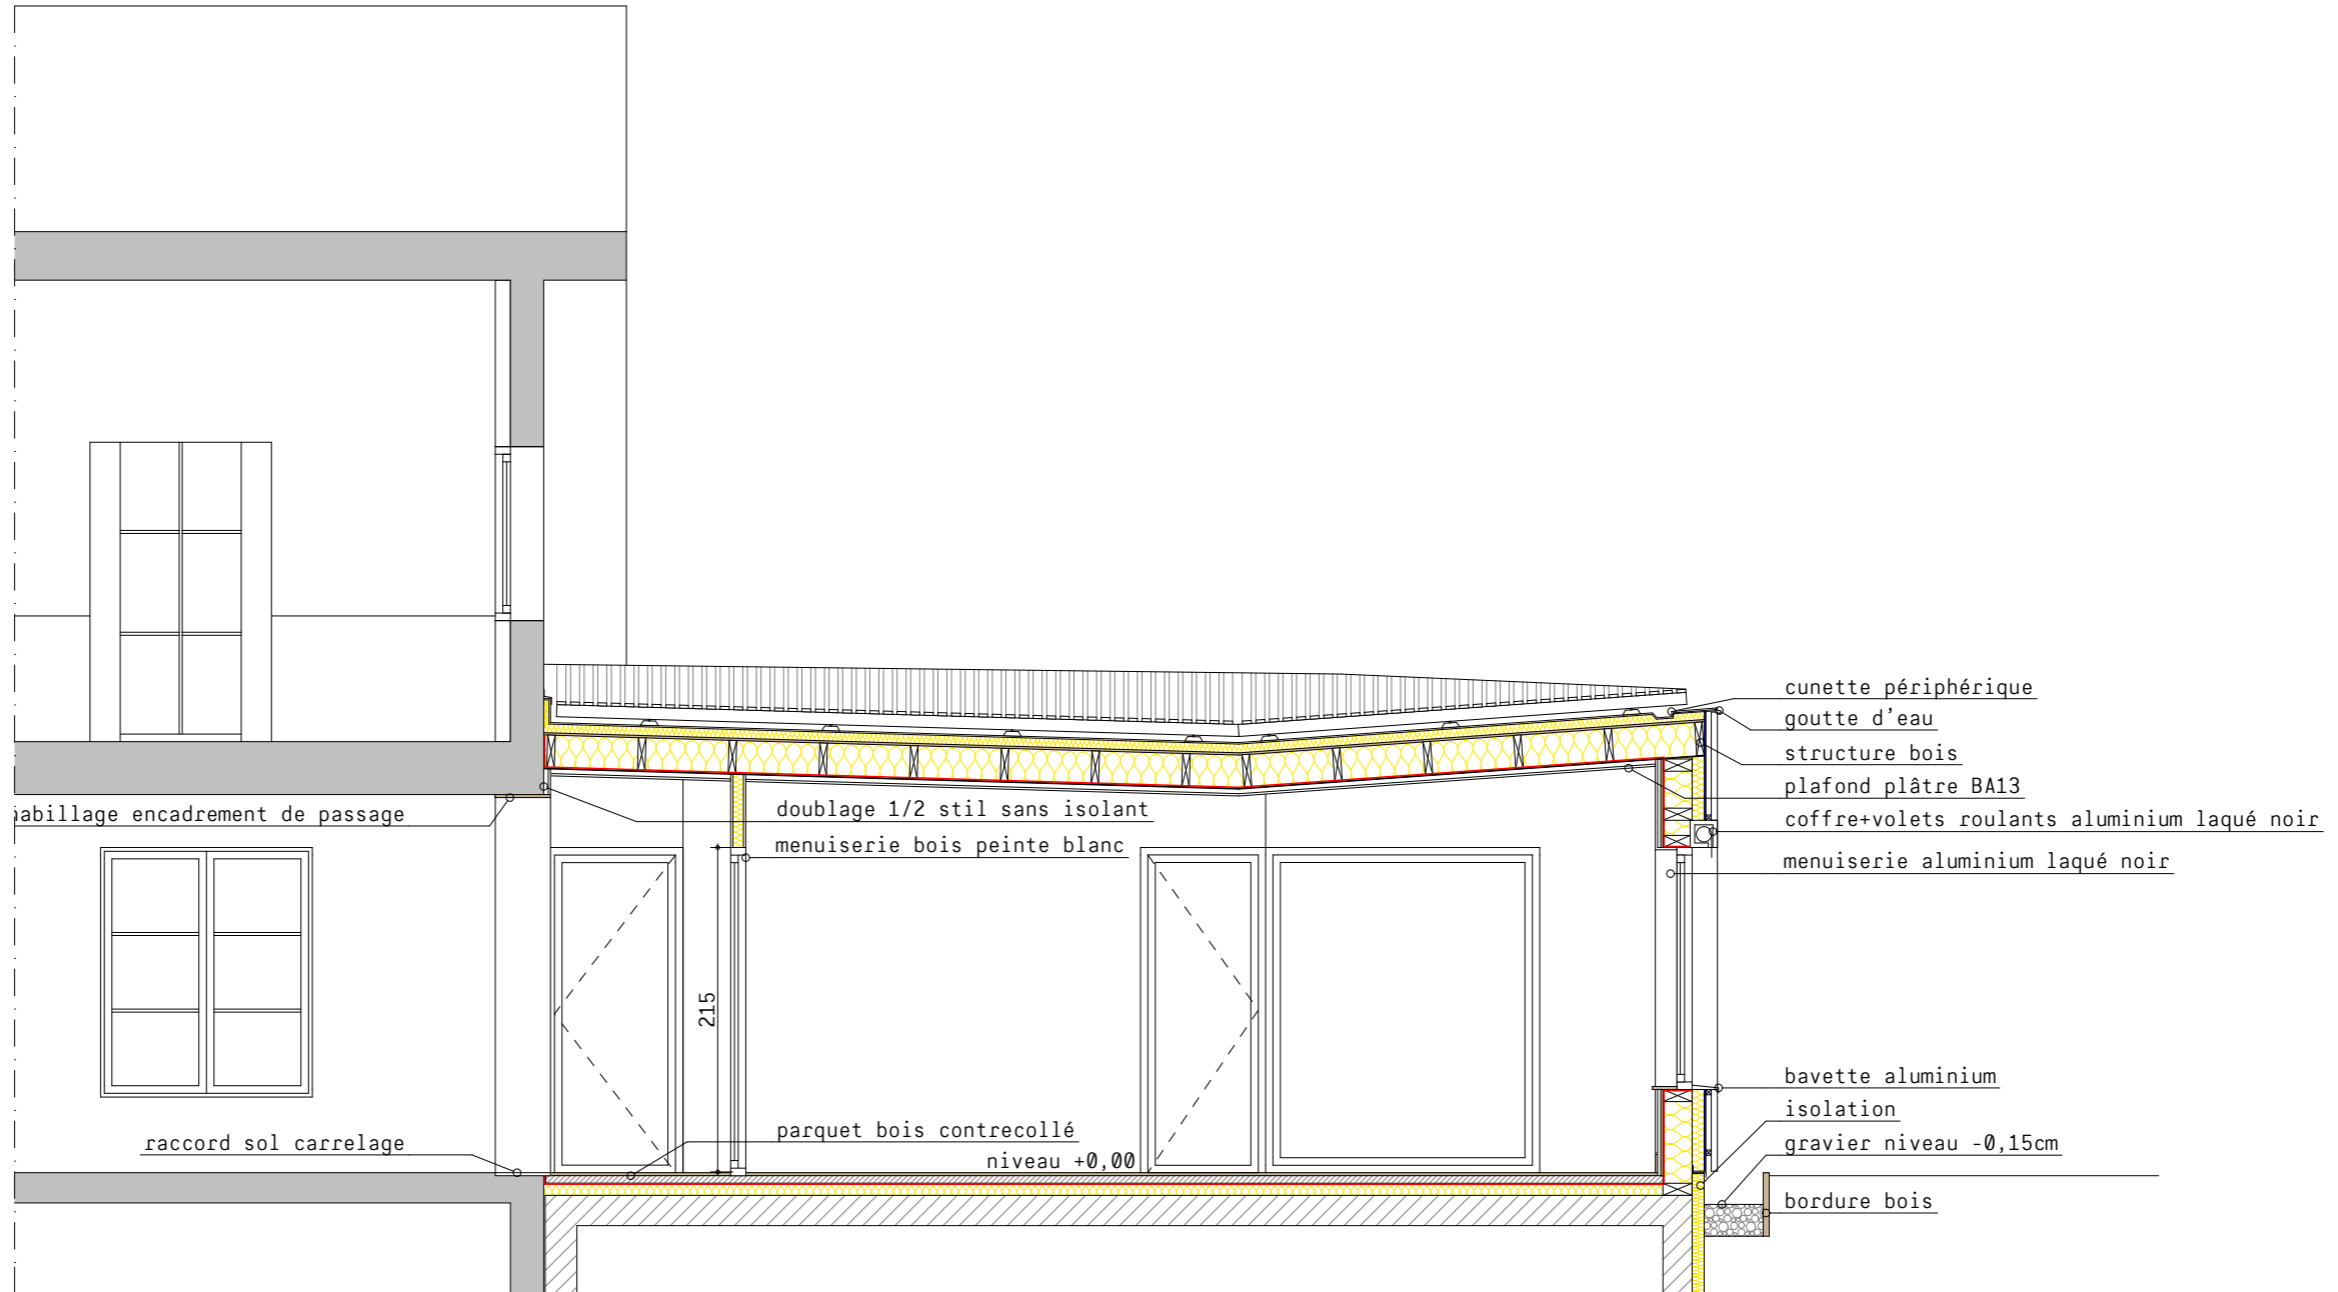

COUPE BB ech 1:50

COUPE AA ech 1:50

Construction d'une extension de la maison -
Aménagement d'une salle-de-bain

Adresse:	46 rue Eugène Daure 64110 Gelos	Phase:	DPC
Date:	jeudi 1 décembre 2016	Numéro:	05
Nom du plan:	Coupes Projet		
Echelle:	1:50		