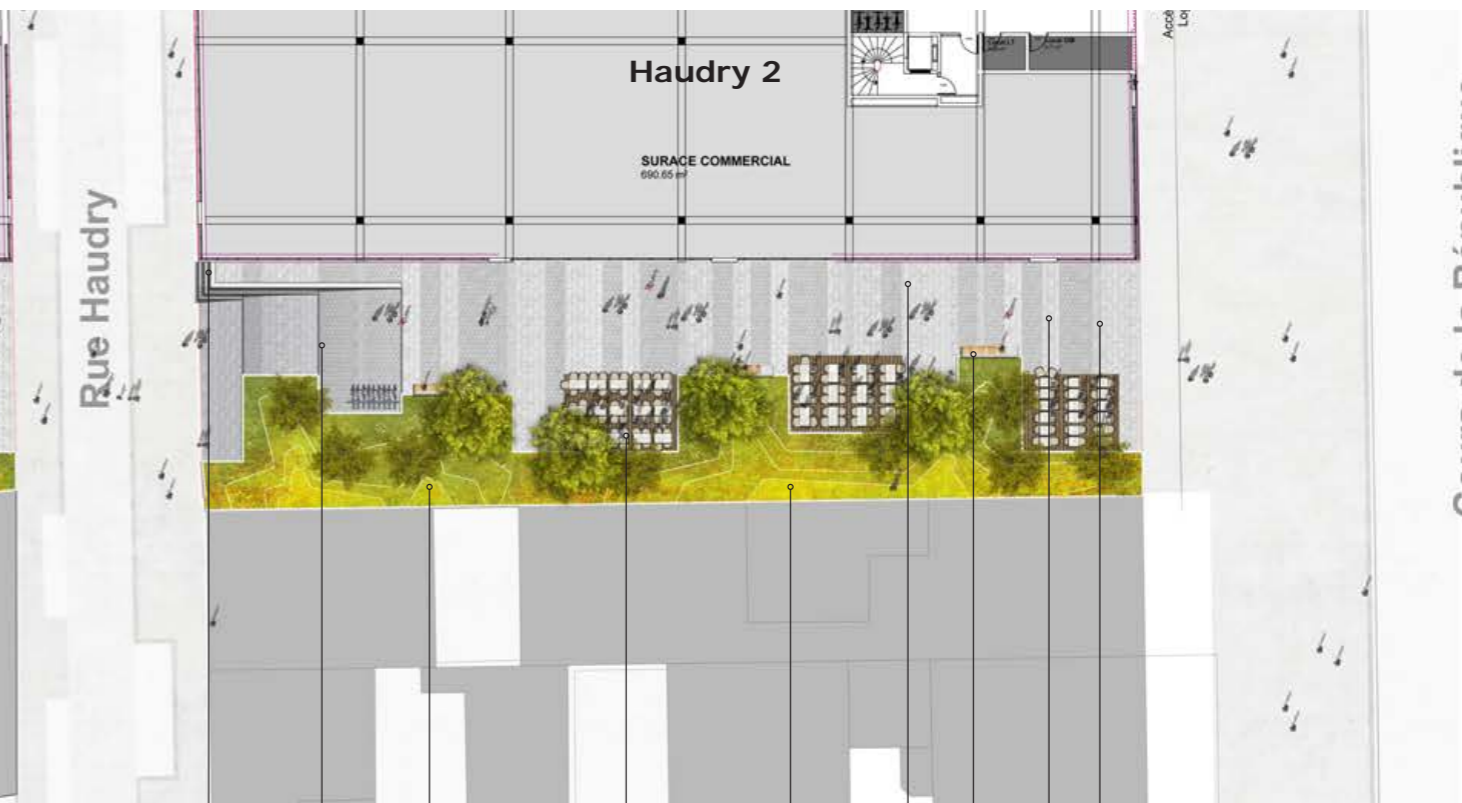

Pavés

Espace végétal

Banc

Piste cyclable

Espace piéton

Haudry 1

SURFACE COMMERCIAL  
701,05 m<sup>2</sup>

Escaliers

Rampe piste cyclable + pompier

Modèles topographiques végétalisés

Terrasse bois

Espace végétal

Pavés

Banc

Piste cyclable

Espace piéton

Haudry 2

SURFACE COMMERCIAL  
690,65 m<sup>2</sup>

Cours de la République

--- Continuité piétonne

--- Piste cyclable + pompier

■ Minérale (810m<sup>2</sup>)

■ Terrasse bois (185m<sup>2</sup>)

■ Bandes plantées (505m<sup>2</sup>)