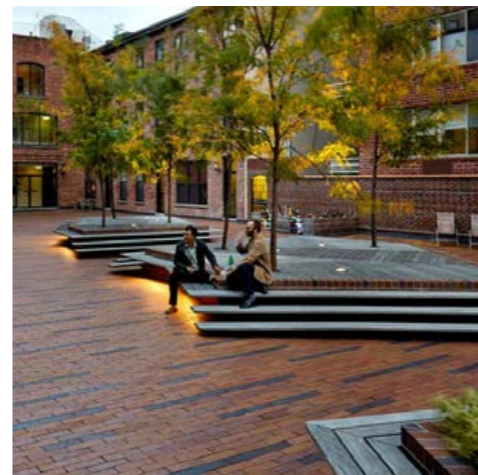

IMAGES DE RÉFÉRENCE

Yongqing Fang - Guangzhou Chine - Lab D+H

Mail Berlin-Spandau - Asnières sur Seine - Espace Libre

Neue Meile - Böblingen Allemagne - Bauchplan).

Archipelago Courtyard - New York - Terrain NYC

Roemer Plaza - Boston Etats-Unis - Klopfer Martin Design Group

Mail Berlin-Spandau - Asnières sur Seine - Espace Libre

Escaliers

Rampe piste cyclable + pompier

Modèles topographiques végétalisés

Terrasse bois

Rampe piste cyclable + pompier

Modèles topographiques végétalisés

Terrasse bois

Espace végétal

Pavés

Banc

Piste cyclable

Espace piéton