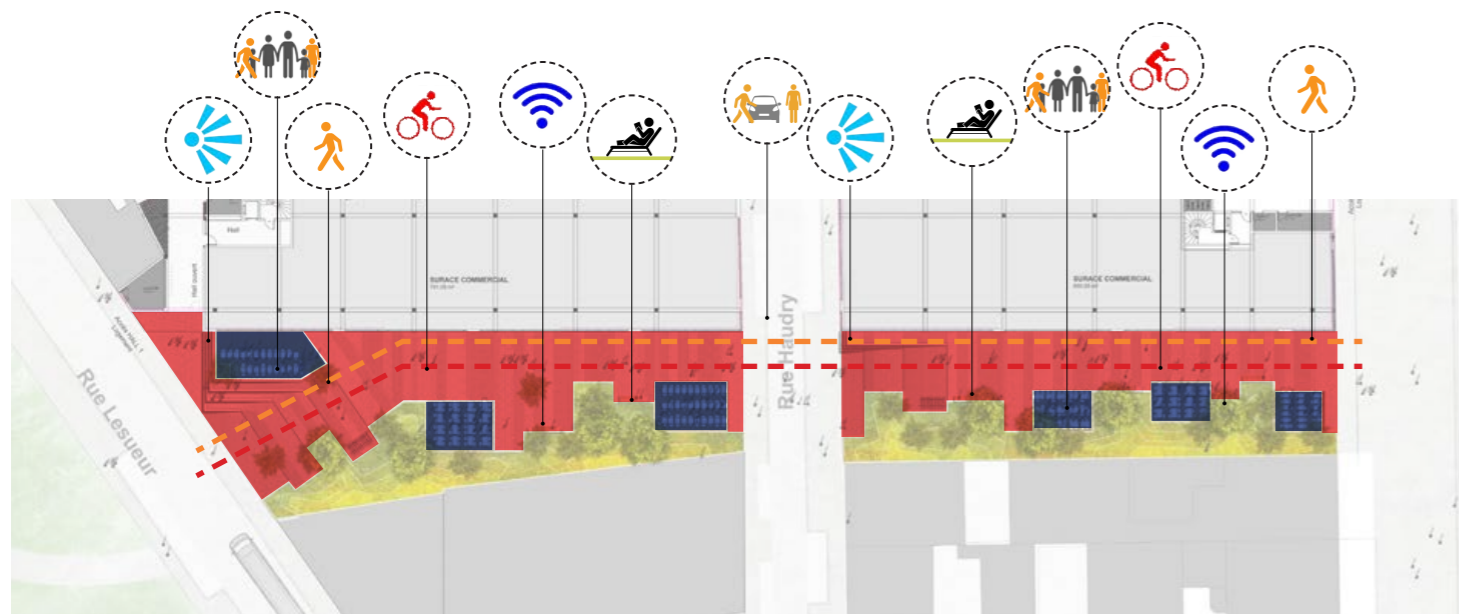

Rampe piste cyclable + pompier

Modèles topographiques végétalisés

Terrasse bois

Espace végétal

Pavés

Banc

Piste cyclable

Espace piéton

Haudry 2

SURFACE COMMERCIAL  
690,65 m<sup>2</sup>

Cours de la République

--- Continuité piétonne

--- Piste cyclable + pompier

■ Minérale (810m<sup>2</sup>)

■ Terrasse bois (185m<sup>2</sup>)

■ Bandes plantées (505m<sup>2</sup>)