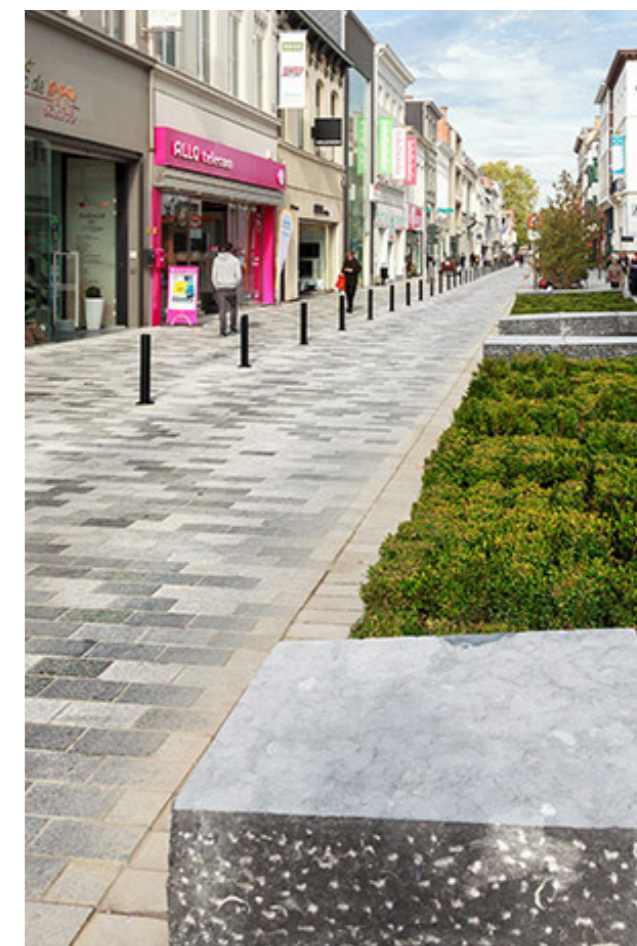

LES AMBIANCES