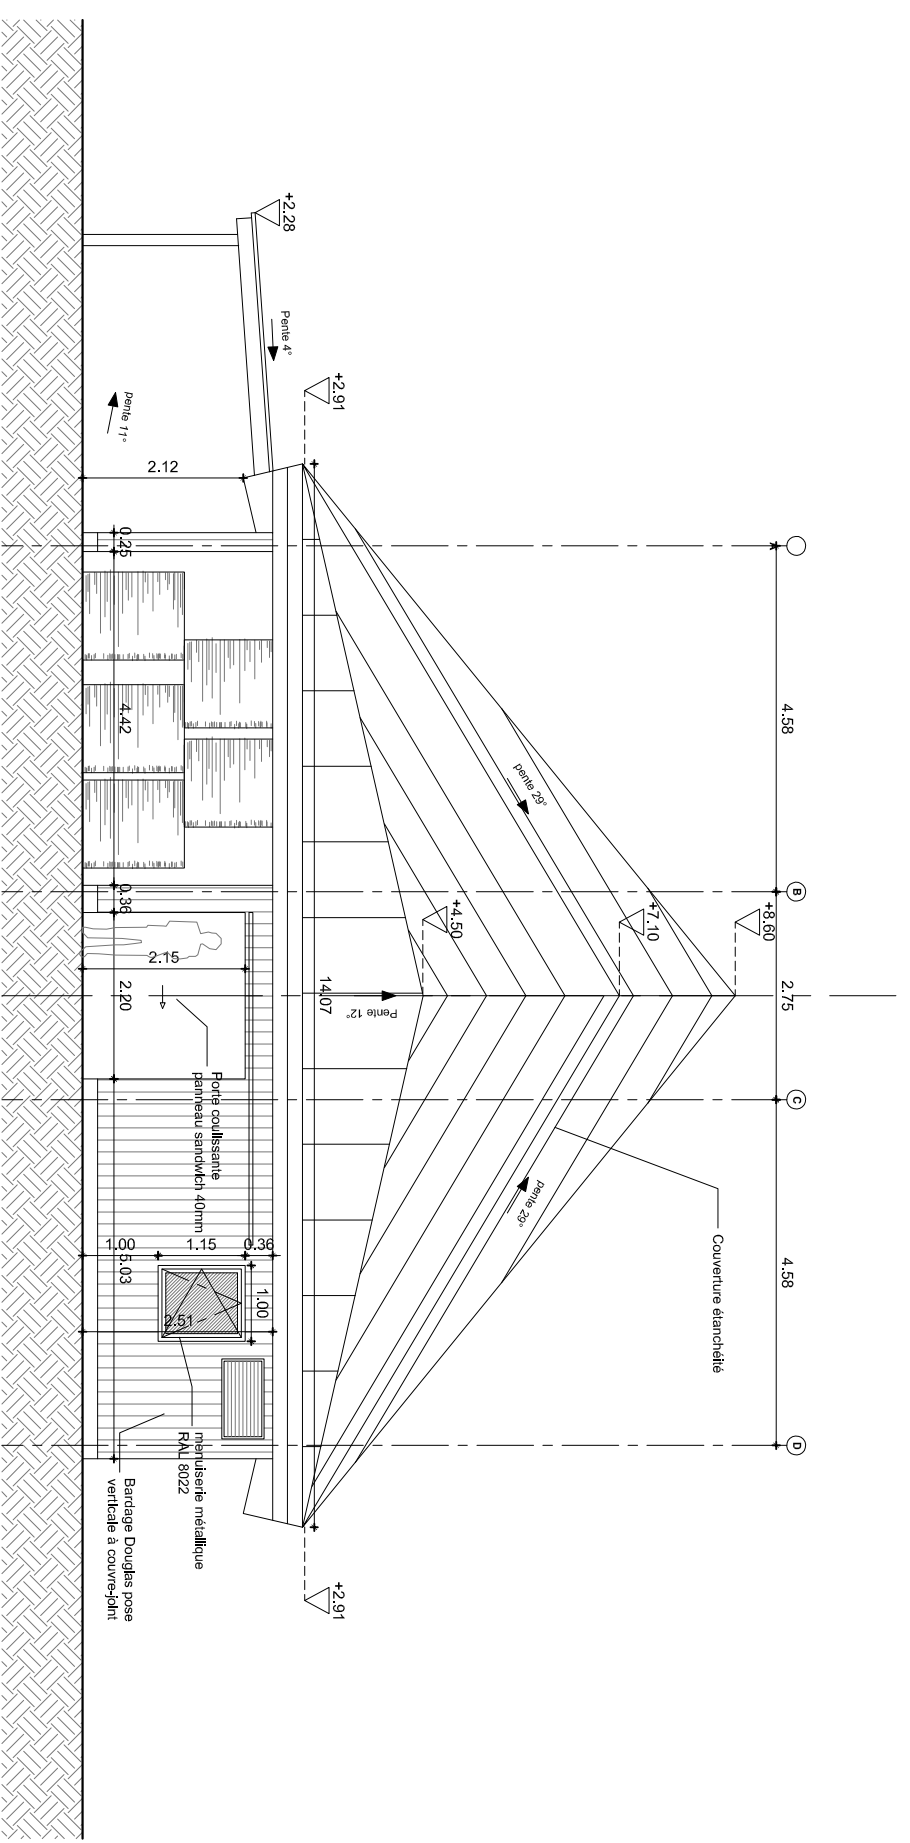

FACADE SUD

FACADE NORD

BENOIT MORIN ARCHITECTE
82, Rue du Légué 22000 SAINT-BRIEUC T : 06.67.52.36.05 benoit.morin@construifre.cc
BRANFERE OKAPI
Phase : DET Indice : 1 échelle : 1/100 date : 08/09/2021
FACADES