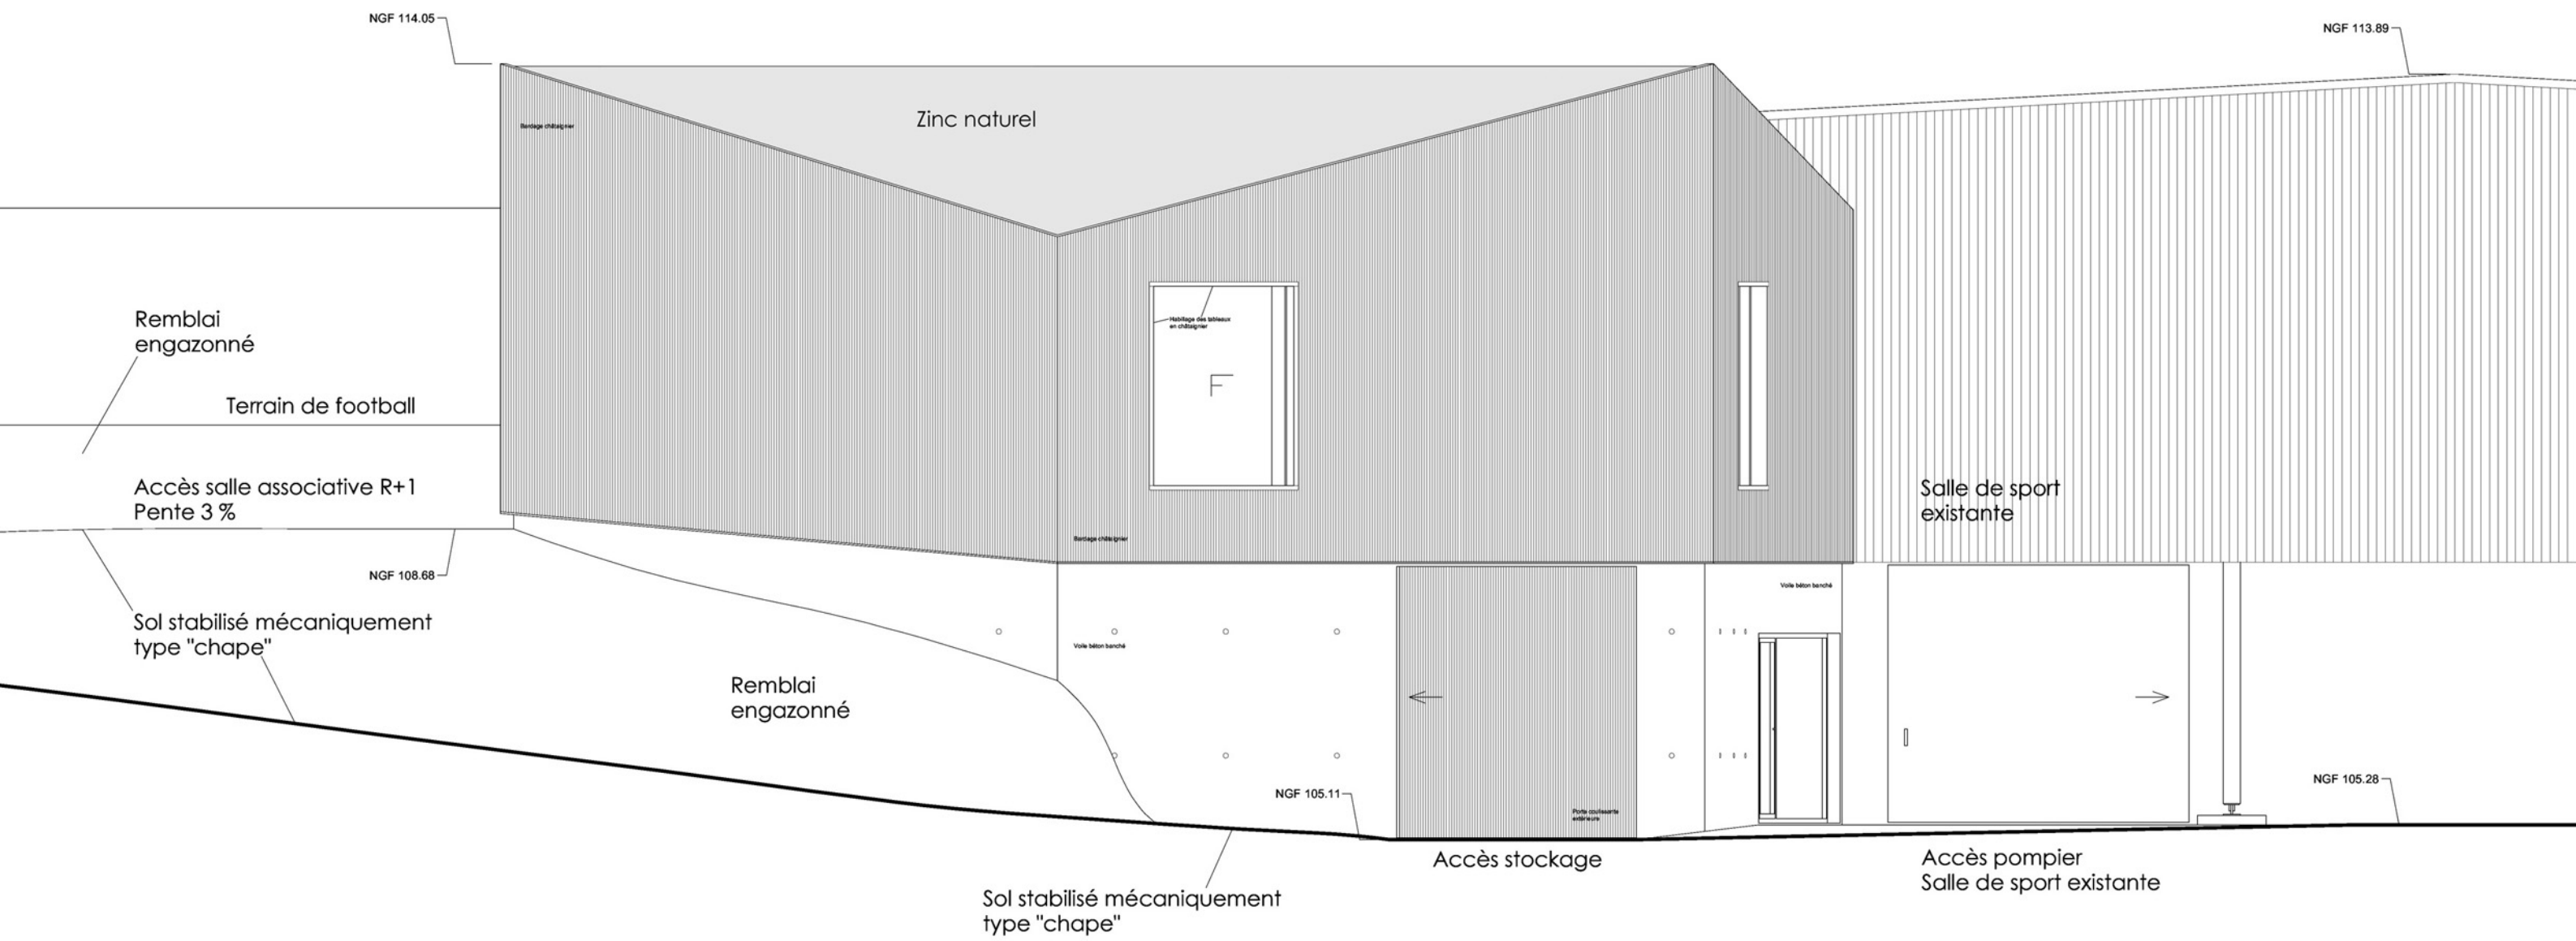

FACADE EST
Echelle 1/50
Création de locaux associatifs mutualisés
Le Bourg, 29180 GUENGAT

franck bennetier
architecte

113 allée de Penfoulic
29170 Fouesnant
06 08 97 37 34
franckbennetier@hotmail.fr
www.franckbennetier.fr