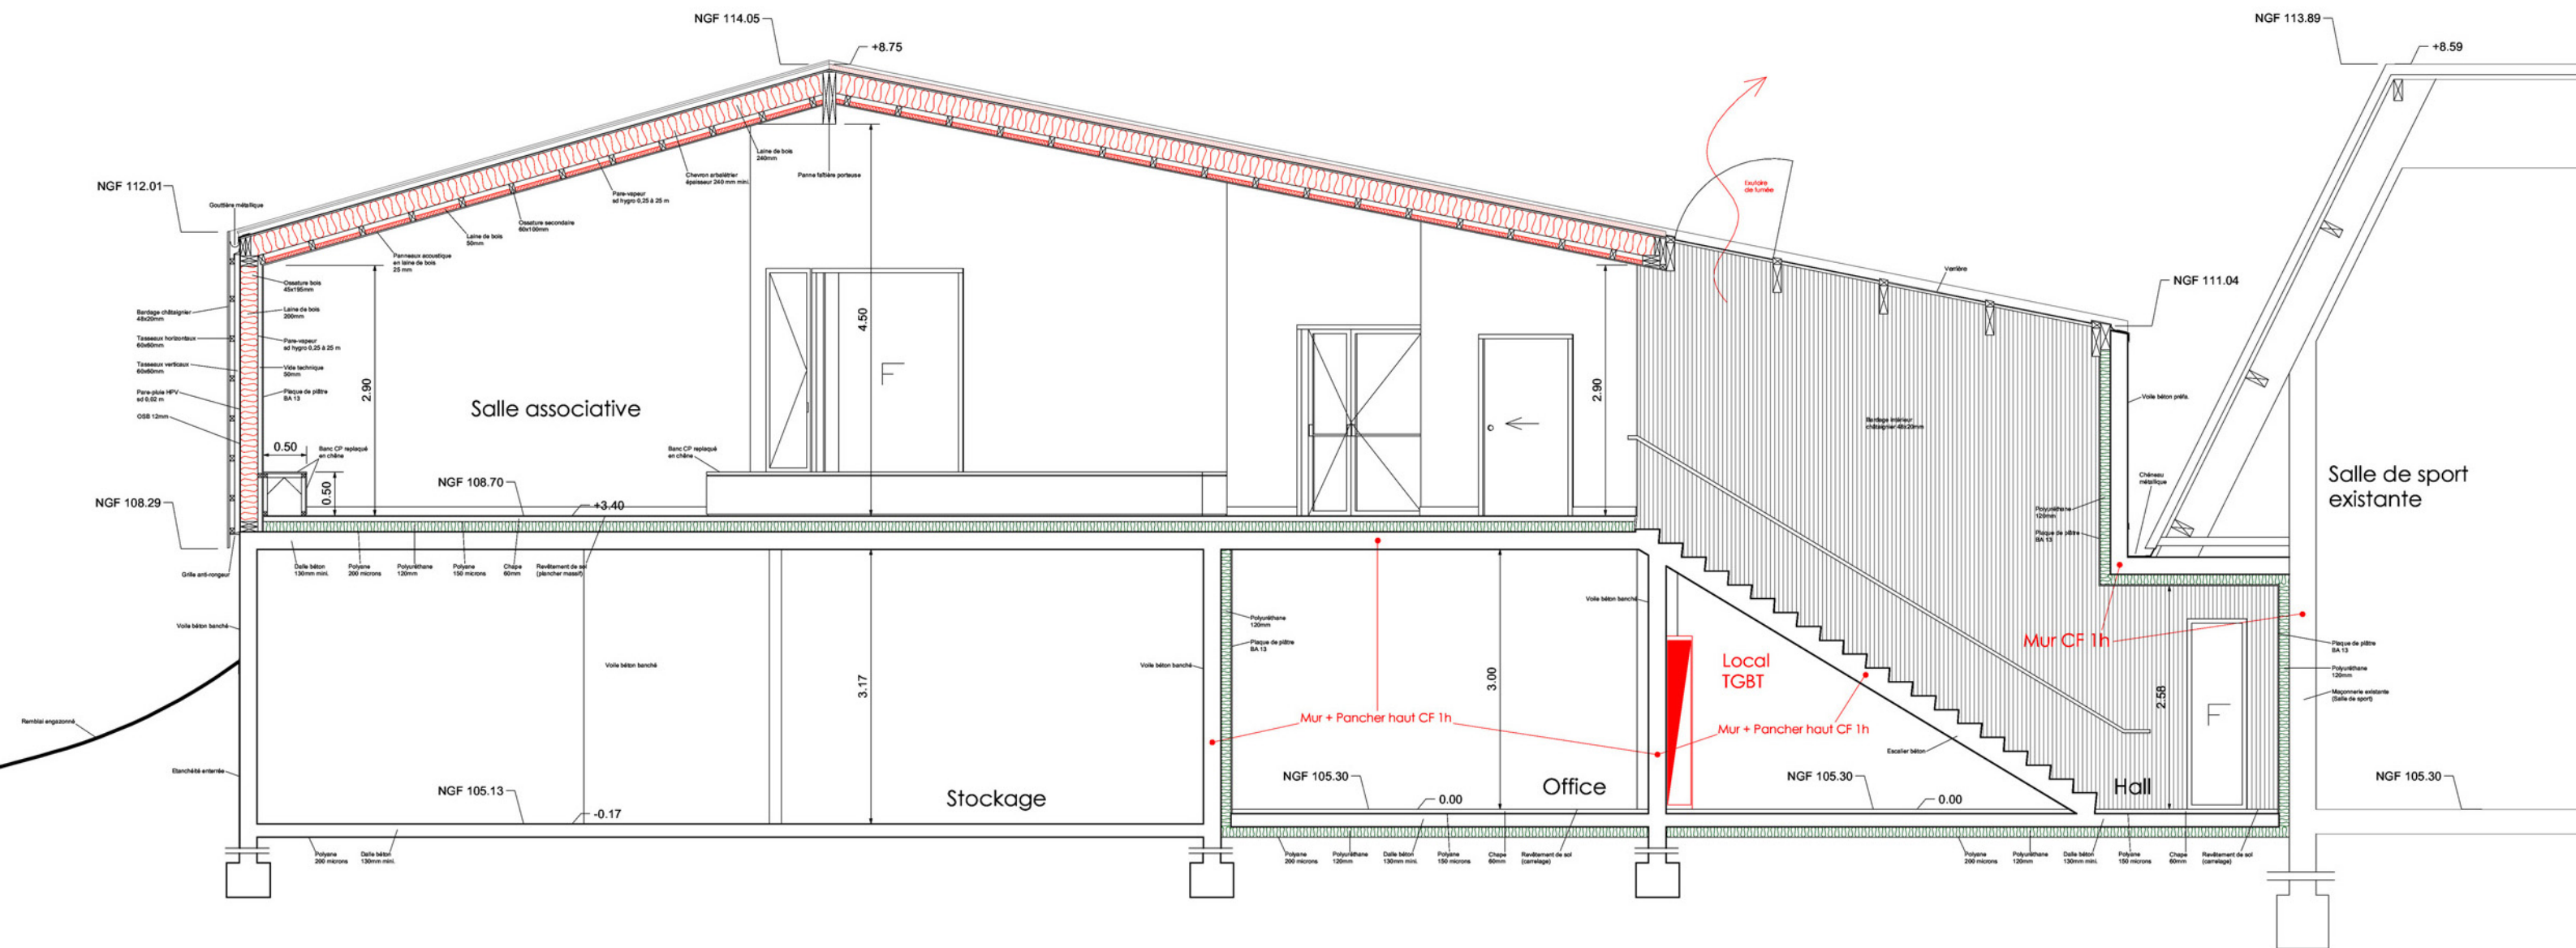

COUPE
Echelle 1/50
Création de locaux associatifs mutualisés
Le Bourg, 29180 GUENGAT

franck bennetier
architecte

113 allée de Penfoulic
29170 Fouesnant
06 08 97 37 34
franckbennetier@hotmail.fr
www.franckbennetier.fr