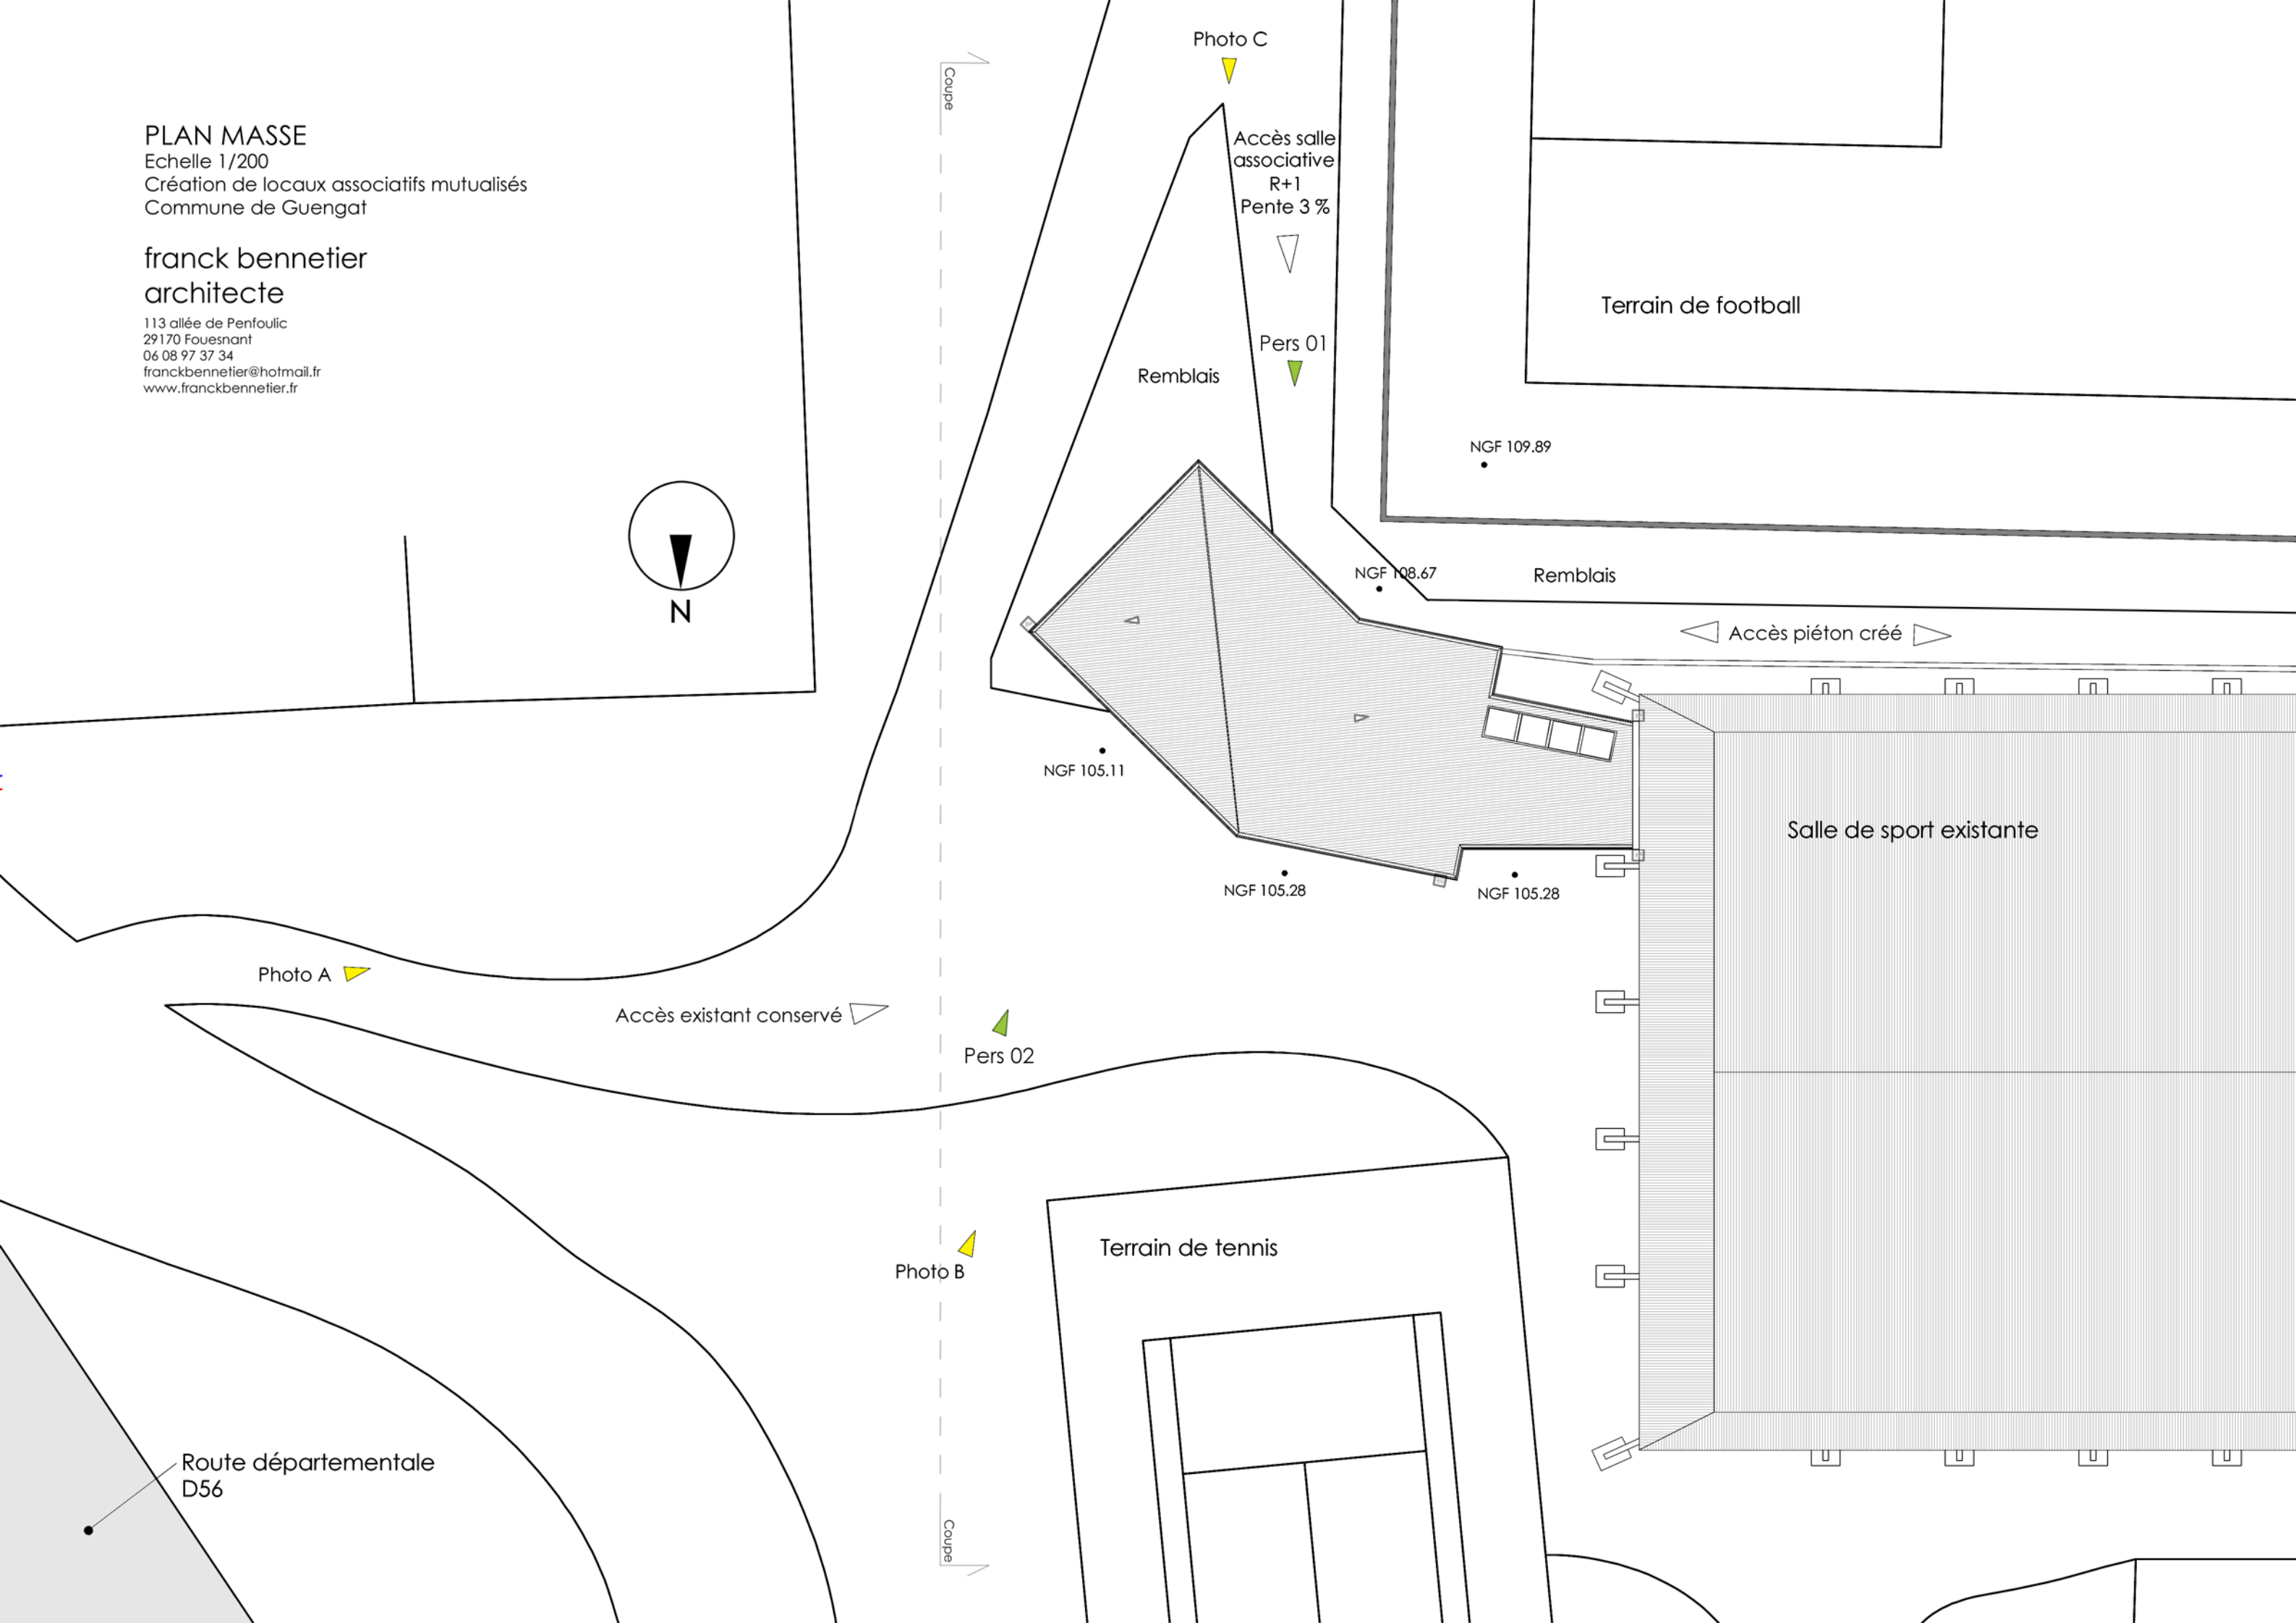

Accès piéton créé

NGF 105.11

NGF 105.28

NGF 105.28

Salle de sport existante

Photo A

Accès existant conservé

Pers 02

Photo B

Terrain de tennis

Route départementale
D56

ETAT FUTUR

ETAT INITIAL

COUPE SUR TN - VUE EST

Echelle 1/150

Création de locaux associatifs mutualisés
Commune de Guengat