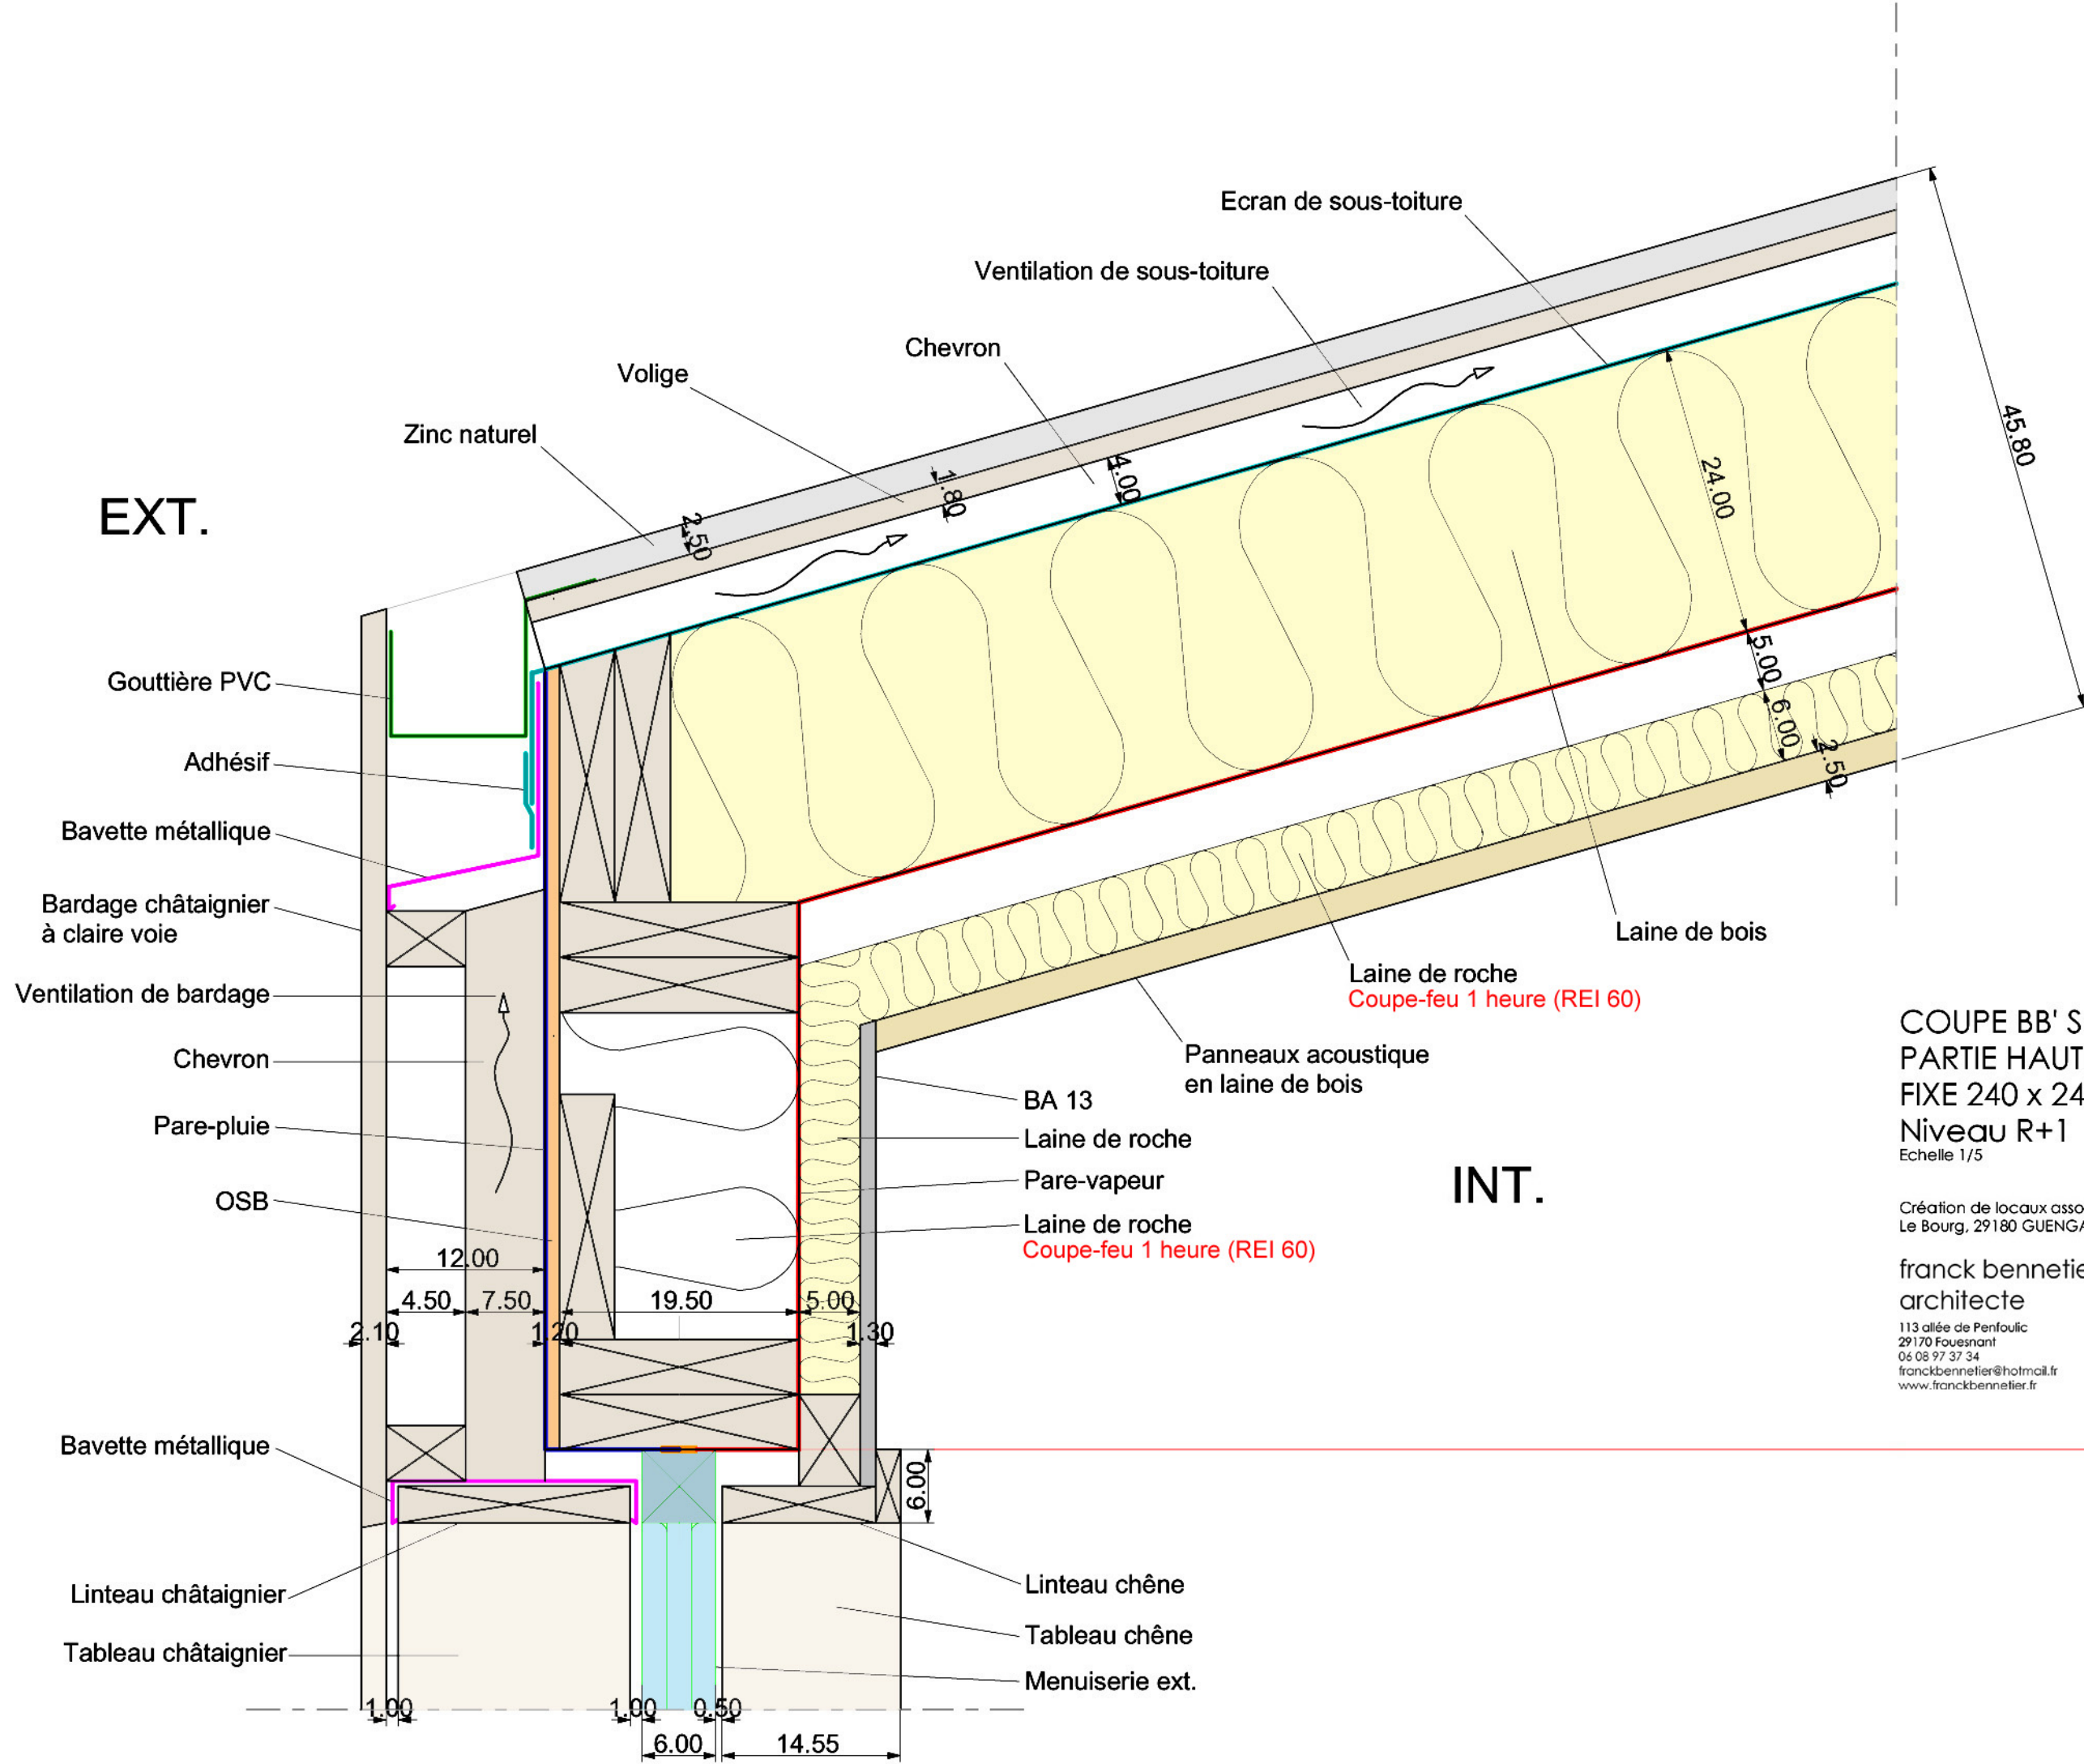

COUPE BB' SUR MENUISERIES EXT.
PARTIE HAUTE
FIXE 240 x 240ht
Niveau R+1
Echelle 1/5

Création de locaux associatifs mutualisés
Le Bourg, 29180 GUENGAT

franck benetier
architecte

113 allée de Penfoulic
29170 Fouesnant
06 08 97 37 34
franckbenetier@hotmail.fr
www.franckbenetier.fr