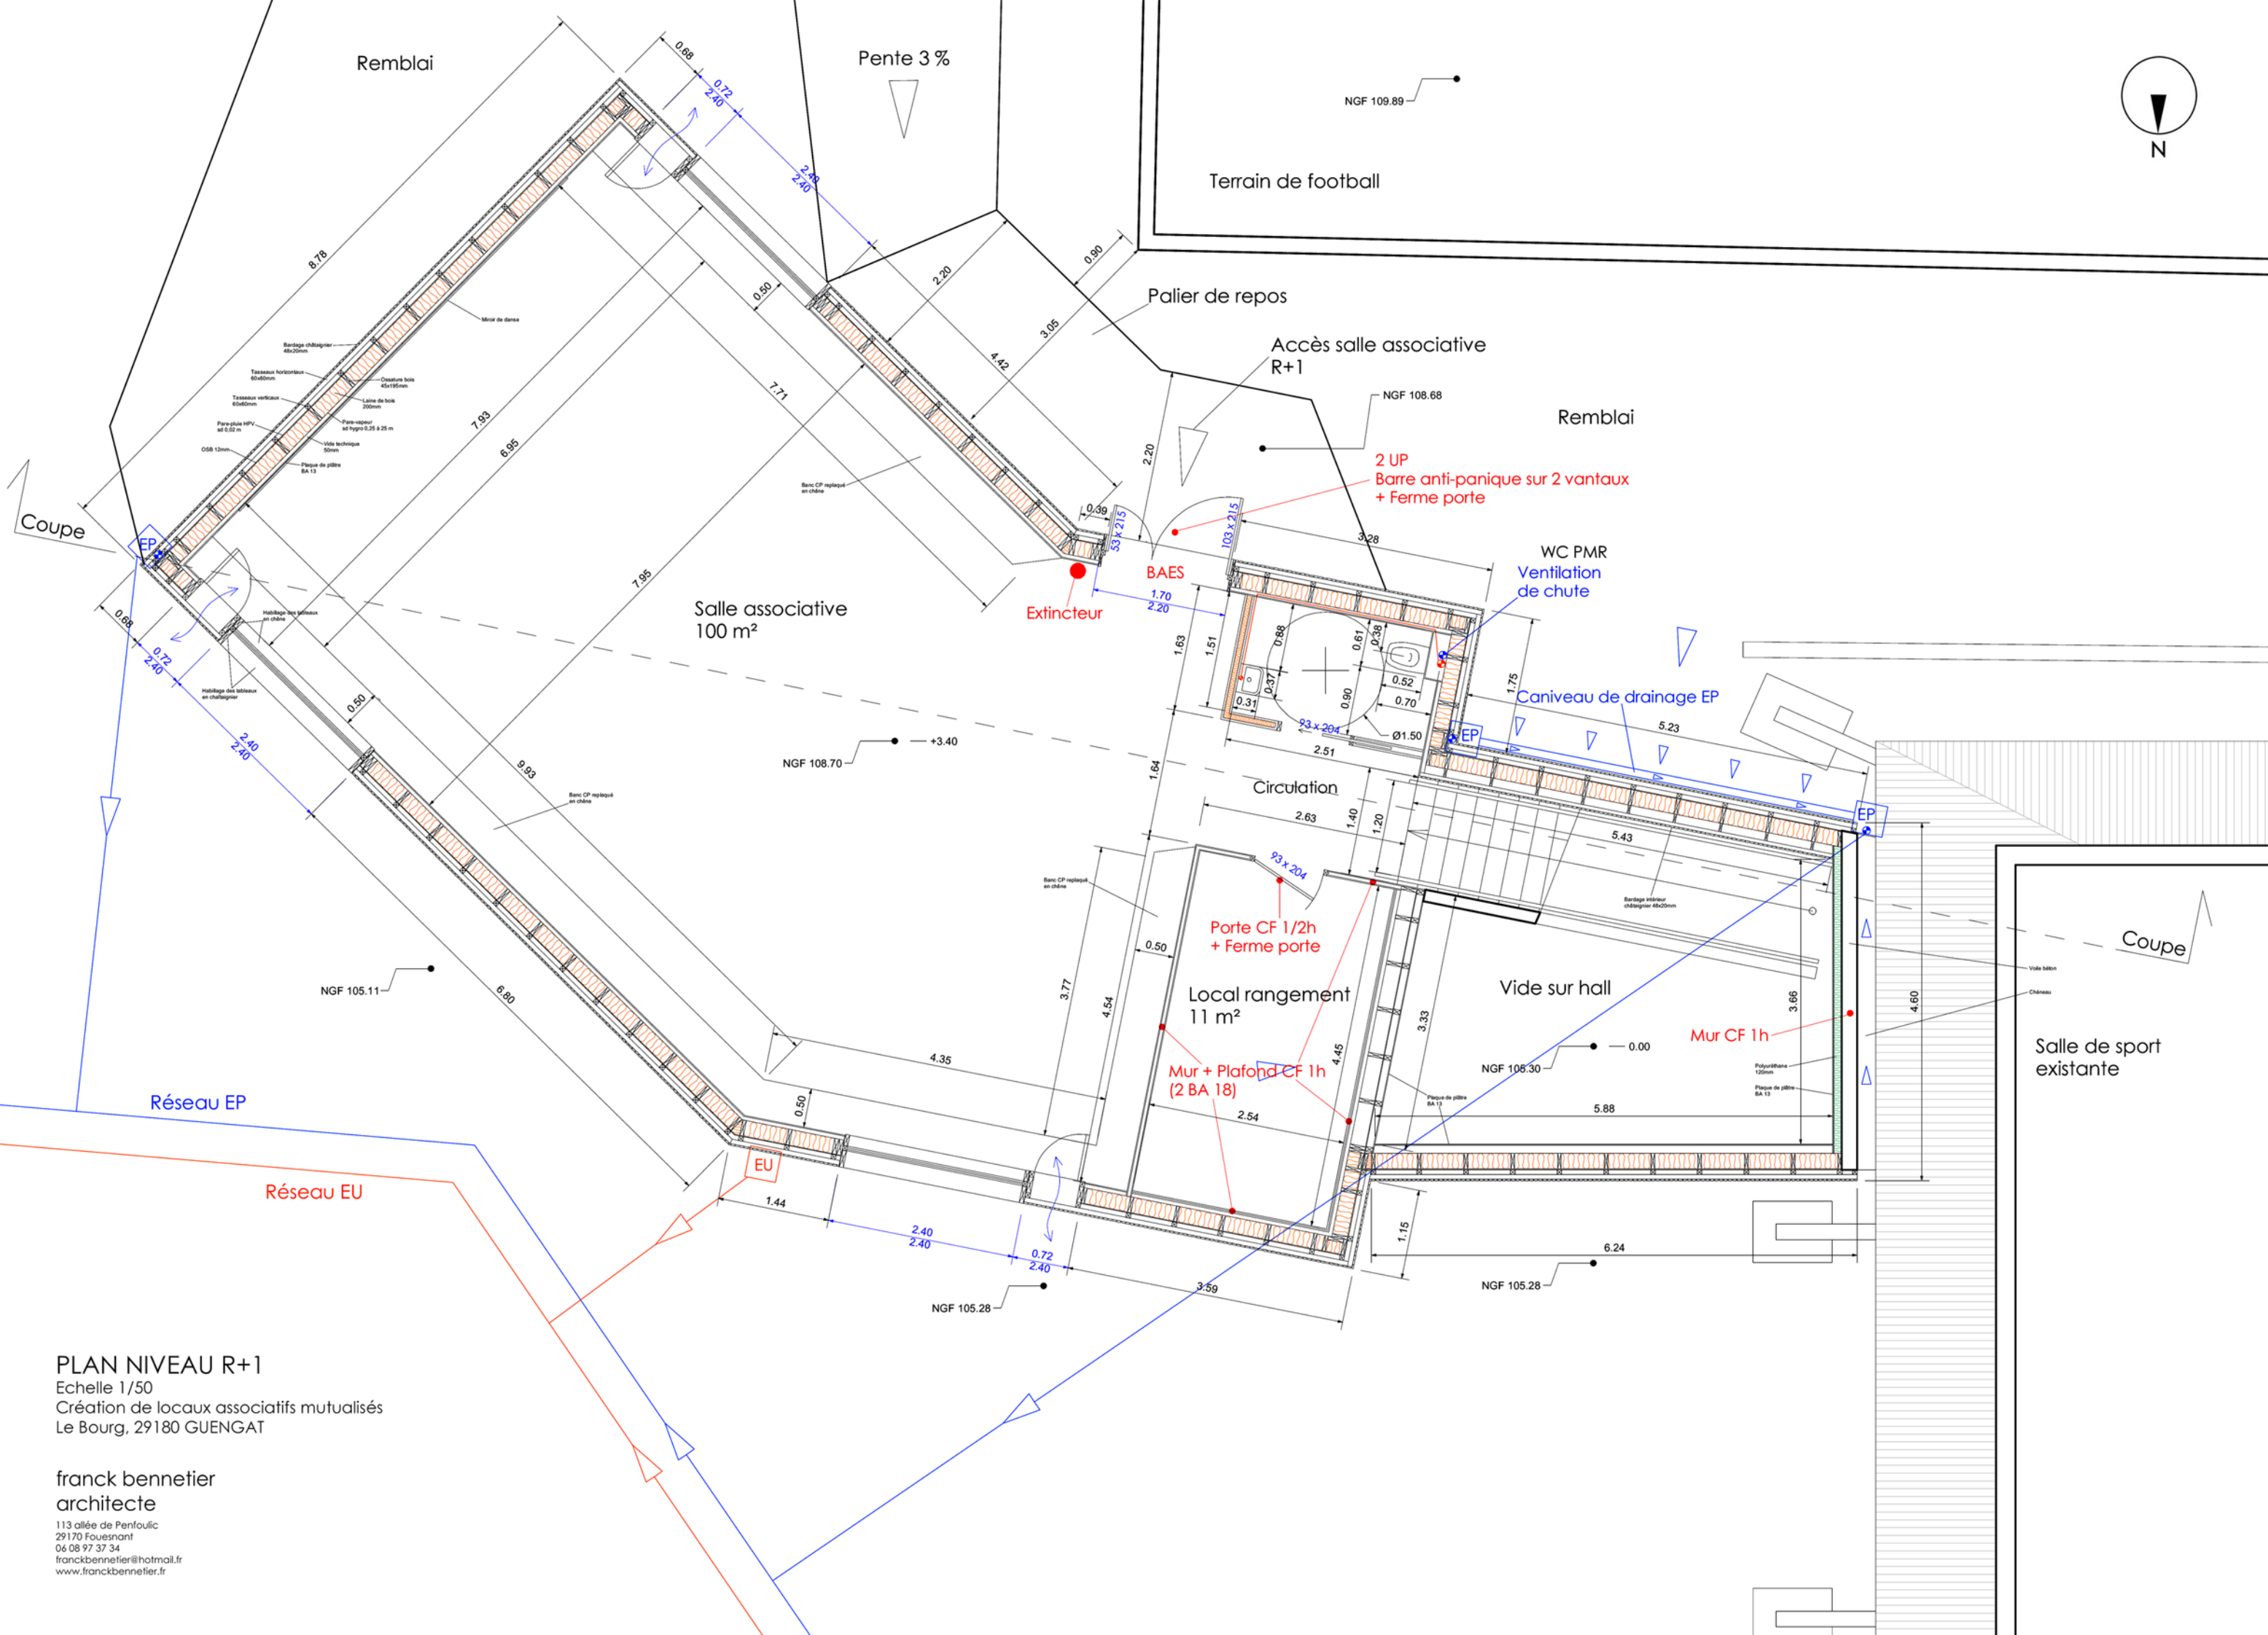

PLAN NIVEAU R+1
Echelle 1/50
Création de locaux associatifs mutualisés
Le Bourg, 29180 GUENGAT

franck bennetier
architecte
113 allée de Penfoulic
29170 Fouesnant
06 08 97 37 34
franckbennetier@hotmail.fr
www.franckbennetier.fr