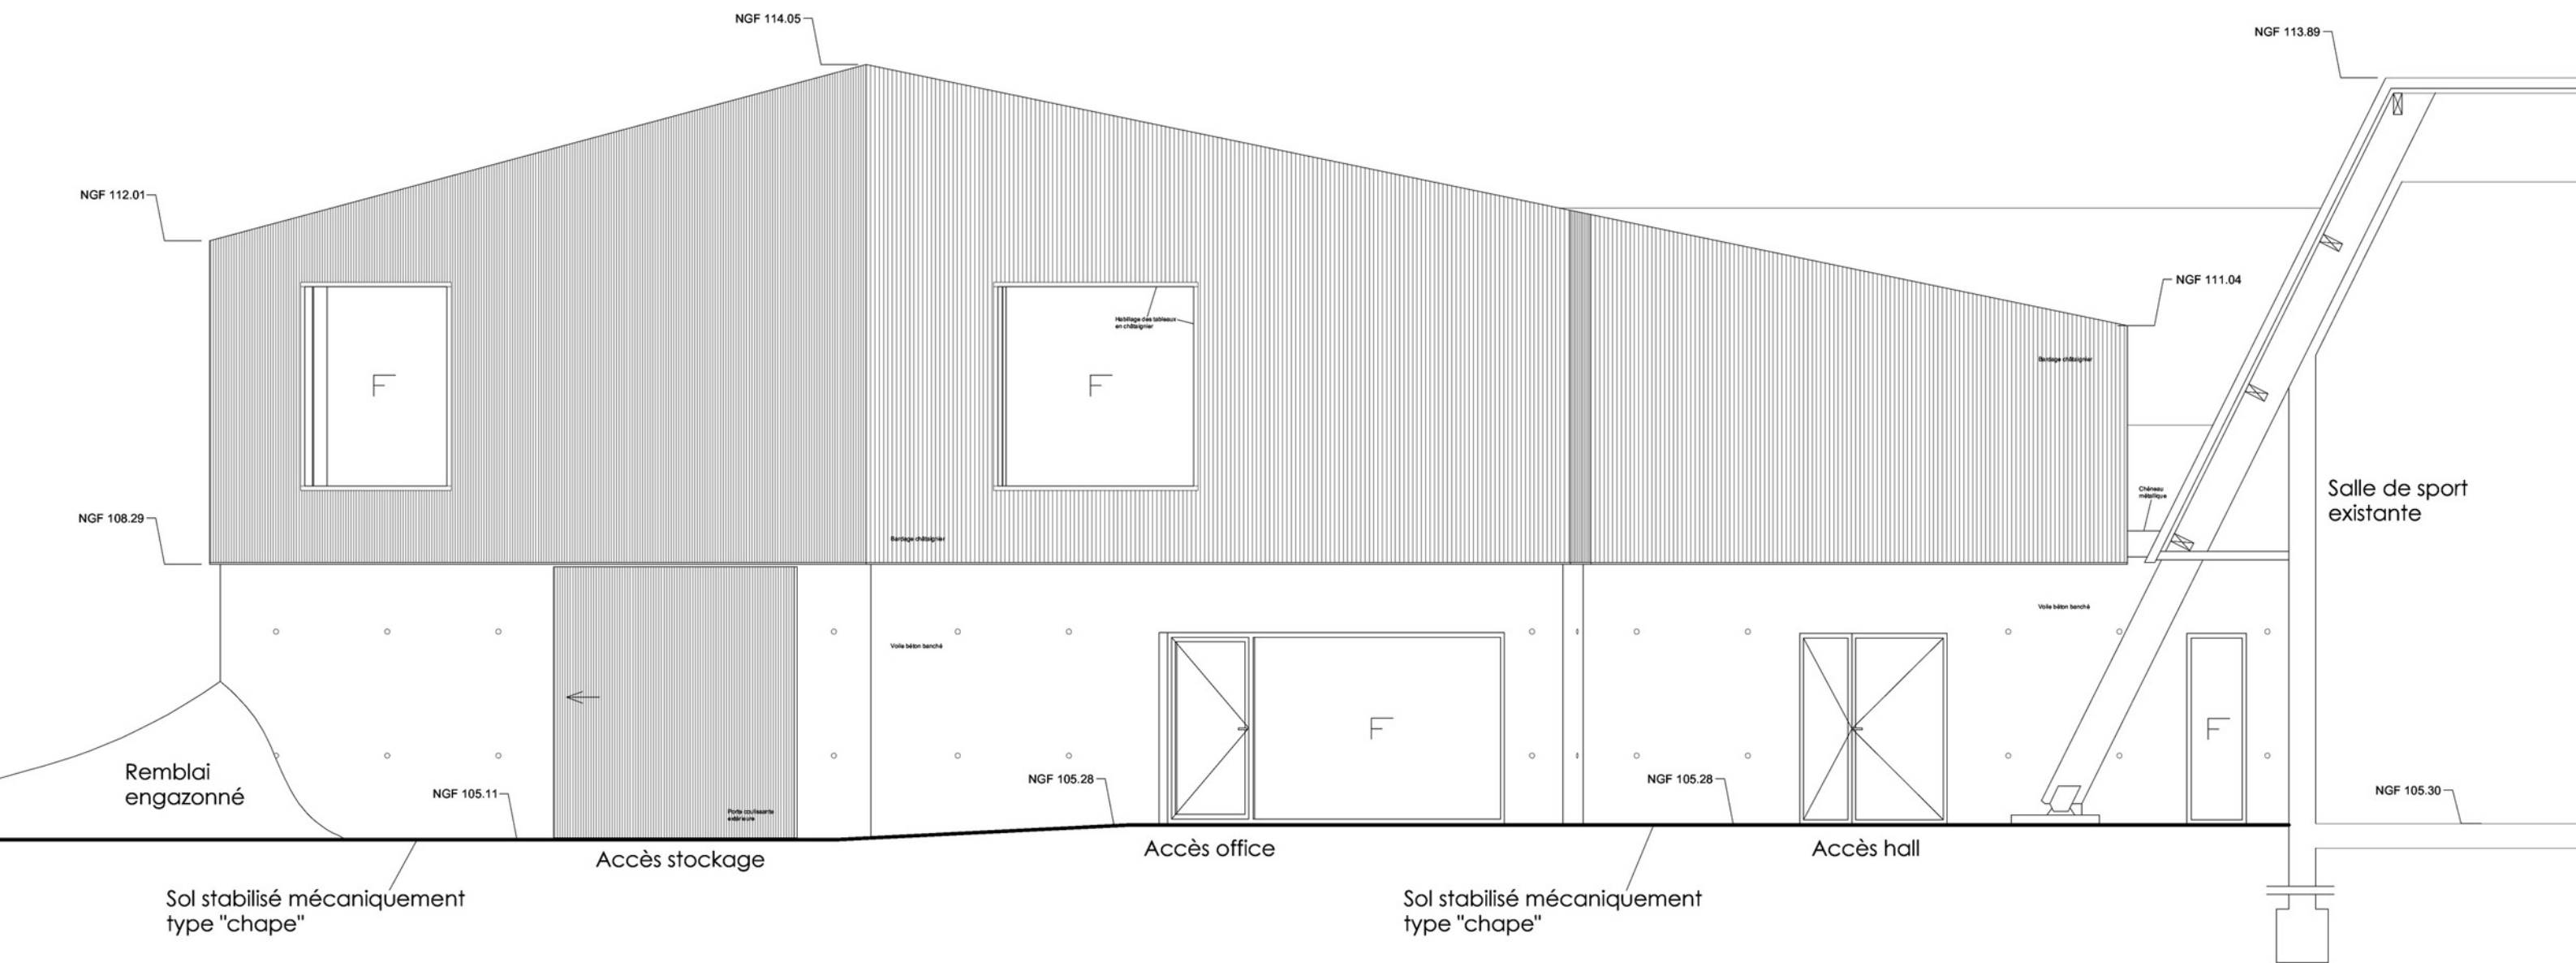

FACADE NORD
Echelle 1/50
Création de locaux associatifs mutualisés
Le Bourg, 29180 GUENGAT

franck bennetier
architecte

113 allée de Penfoulic
29170 Fouesnant
06 08 97 37 34
franckbennetier@hotmail.fr
www.franckbennetier.fr