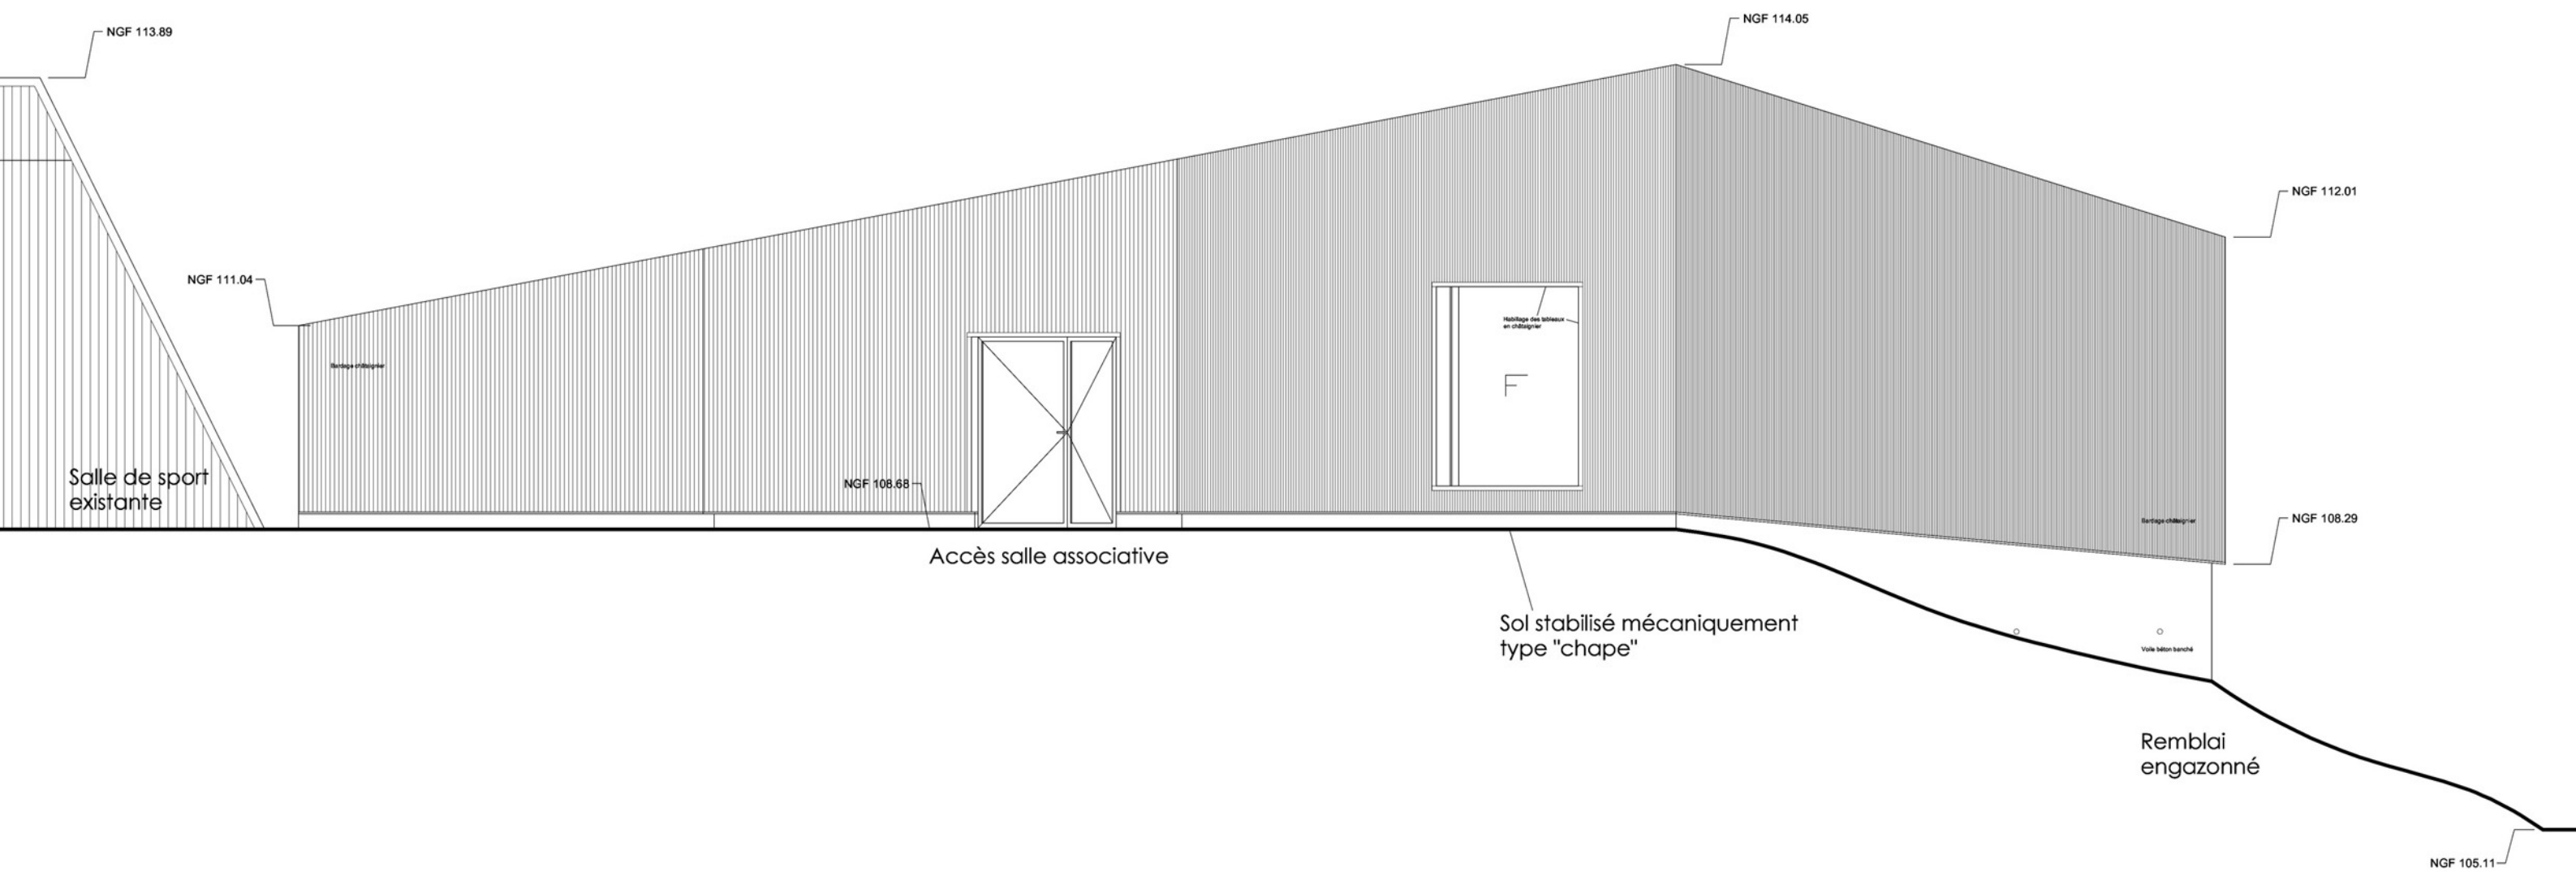

FACADE SUD
Echelle 1/50
Création de locaux associatifs mutualisés
Le Bourg, 29180 GUENGAT

franck bennetier
architecte

113 allée de Penfoulic
29170 Fouesnant
06 08 97 37 34
franckbennetier@hotmail.fr
www.franckbennetier.fr