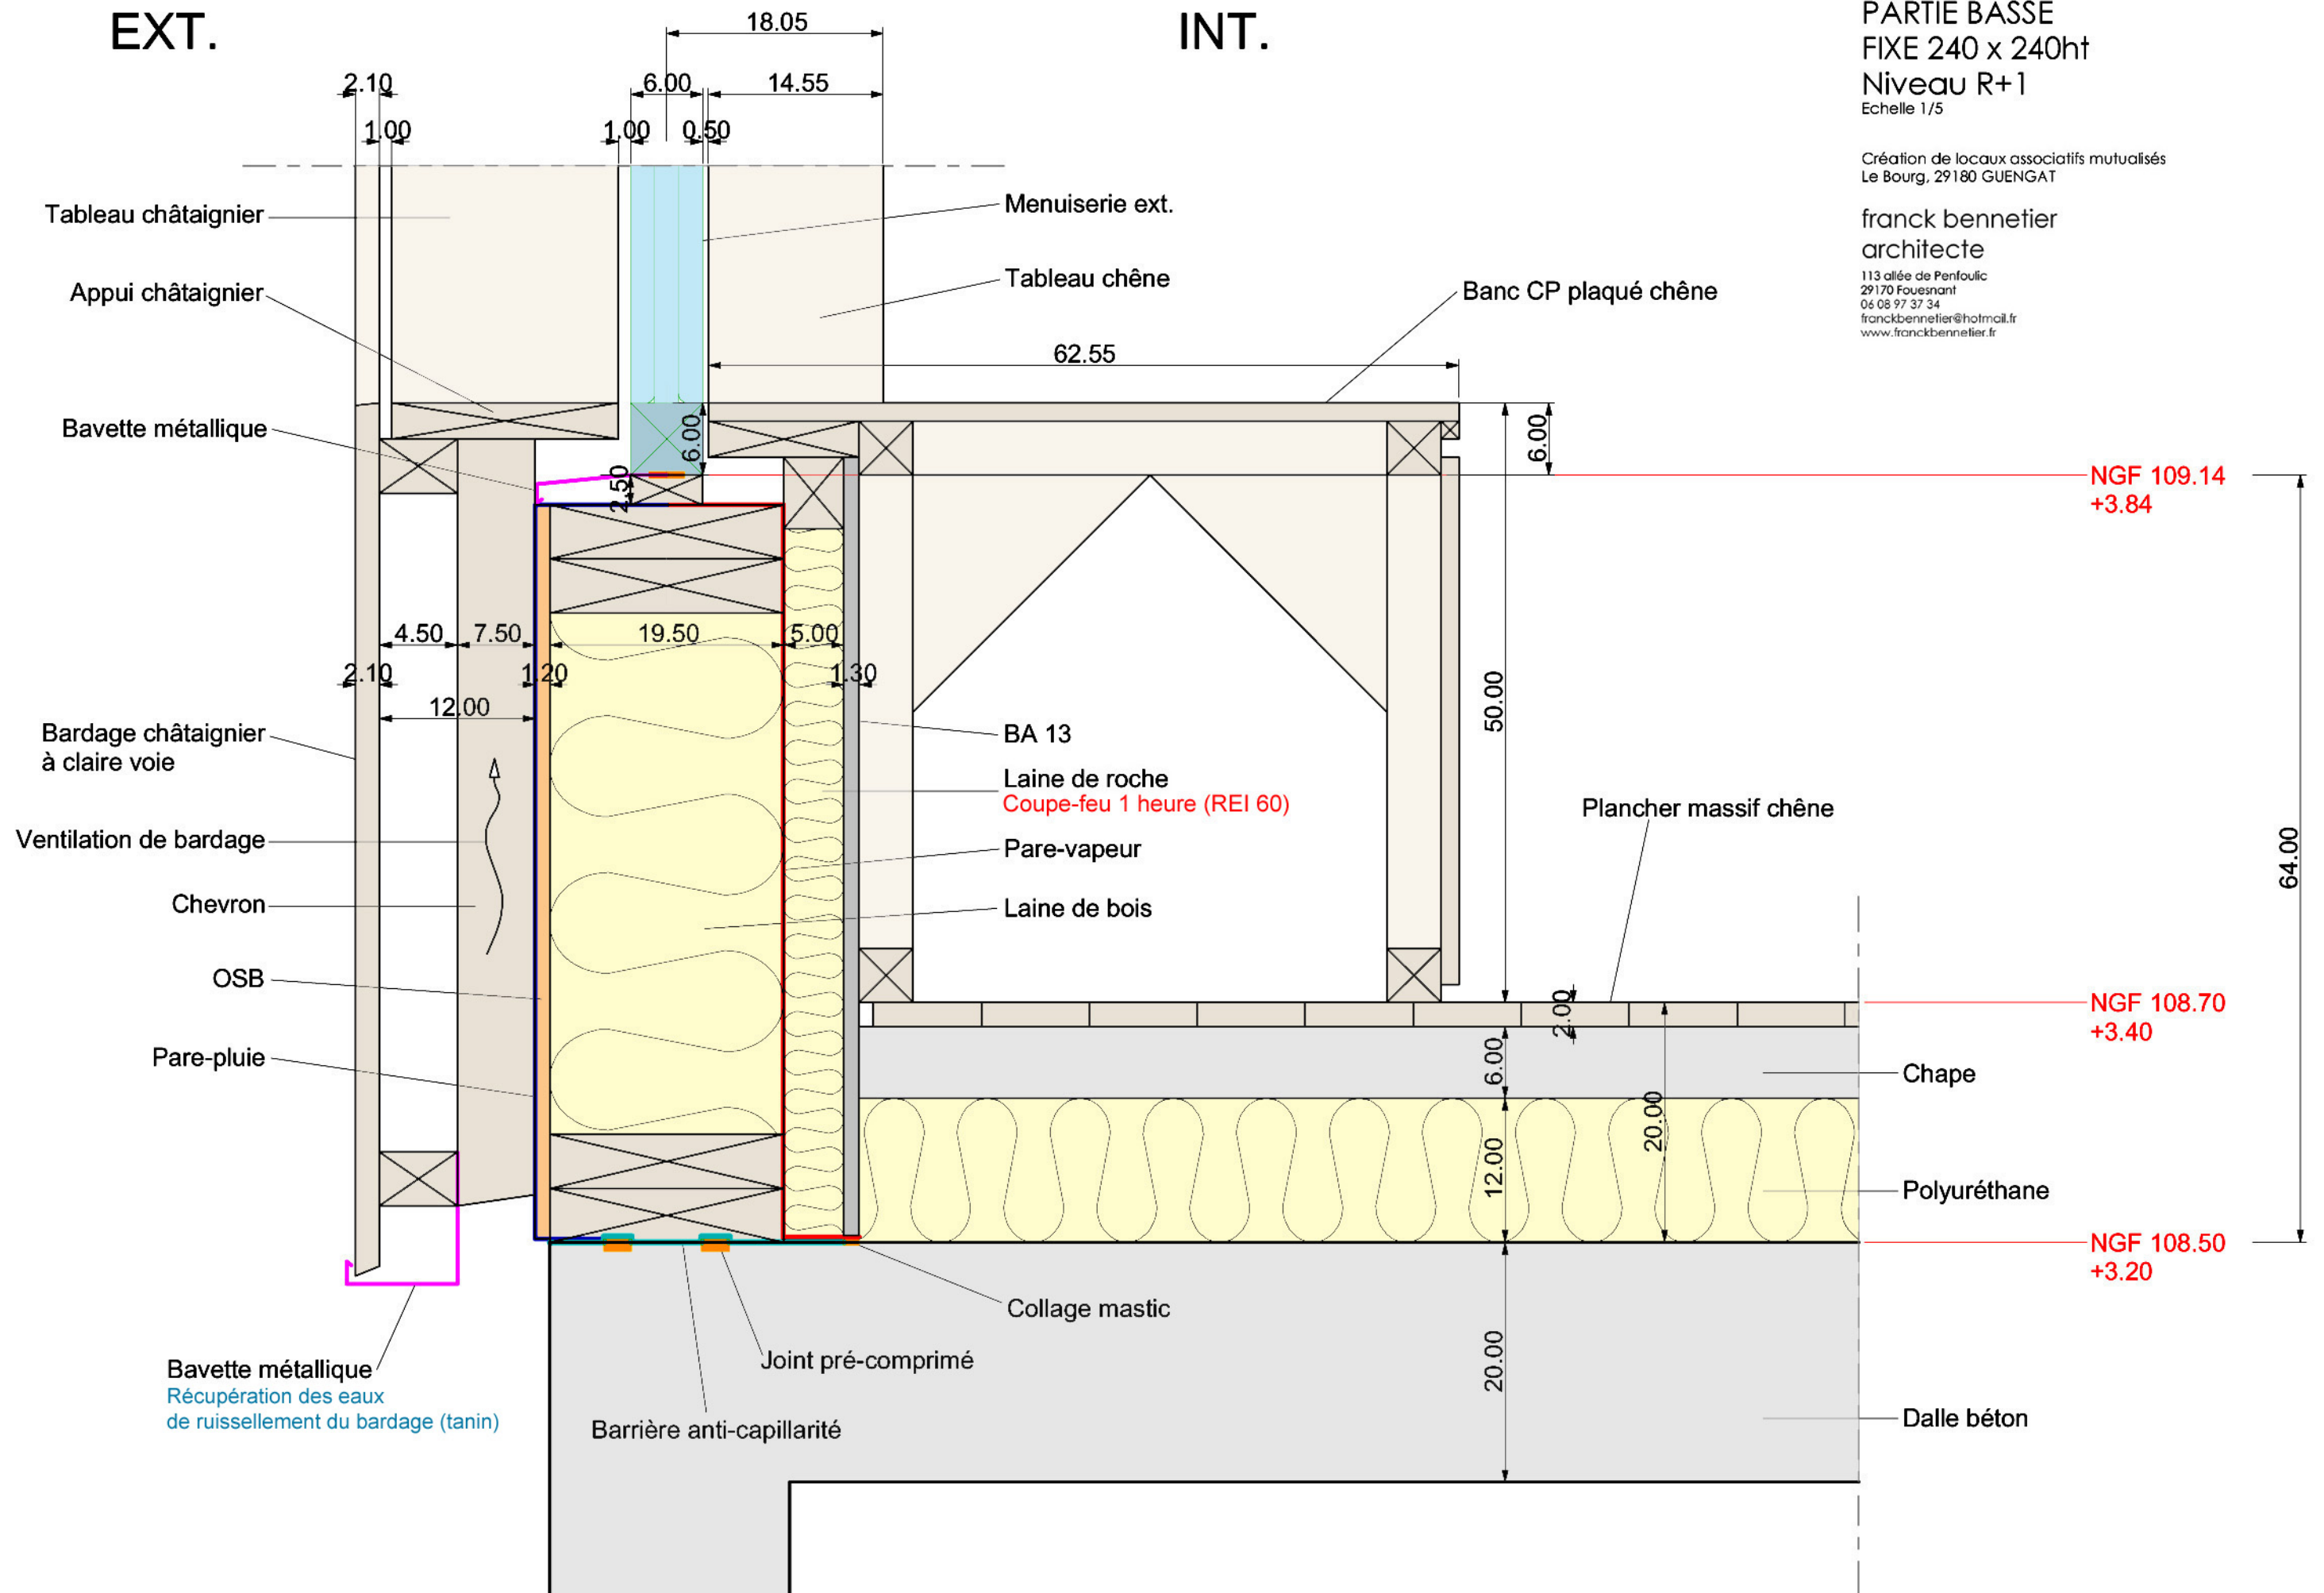

COUPE BB' SUR MENUISERIES EXT.
PARTIE BASSE
FIXE 240 x 240ht
Niveau R+1
Echelle 1/5

Création de locaux associatifs mutualisés
Le Bourg, 29180 GUENGAT

franck bennetier
architecte

113 allée de Penfoulic
29170 Fouesnant
06 08 97 37 34
franckbennetier@hotmail.fr
www.franckbennetier.fr