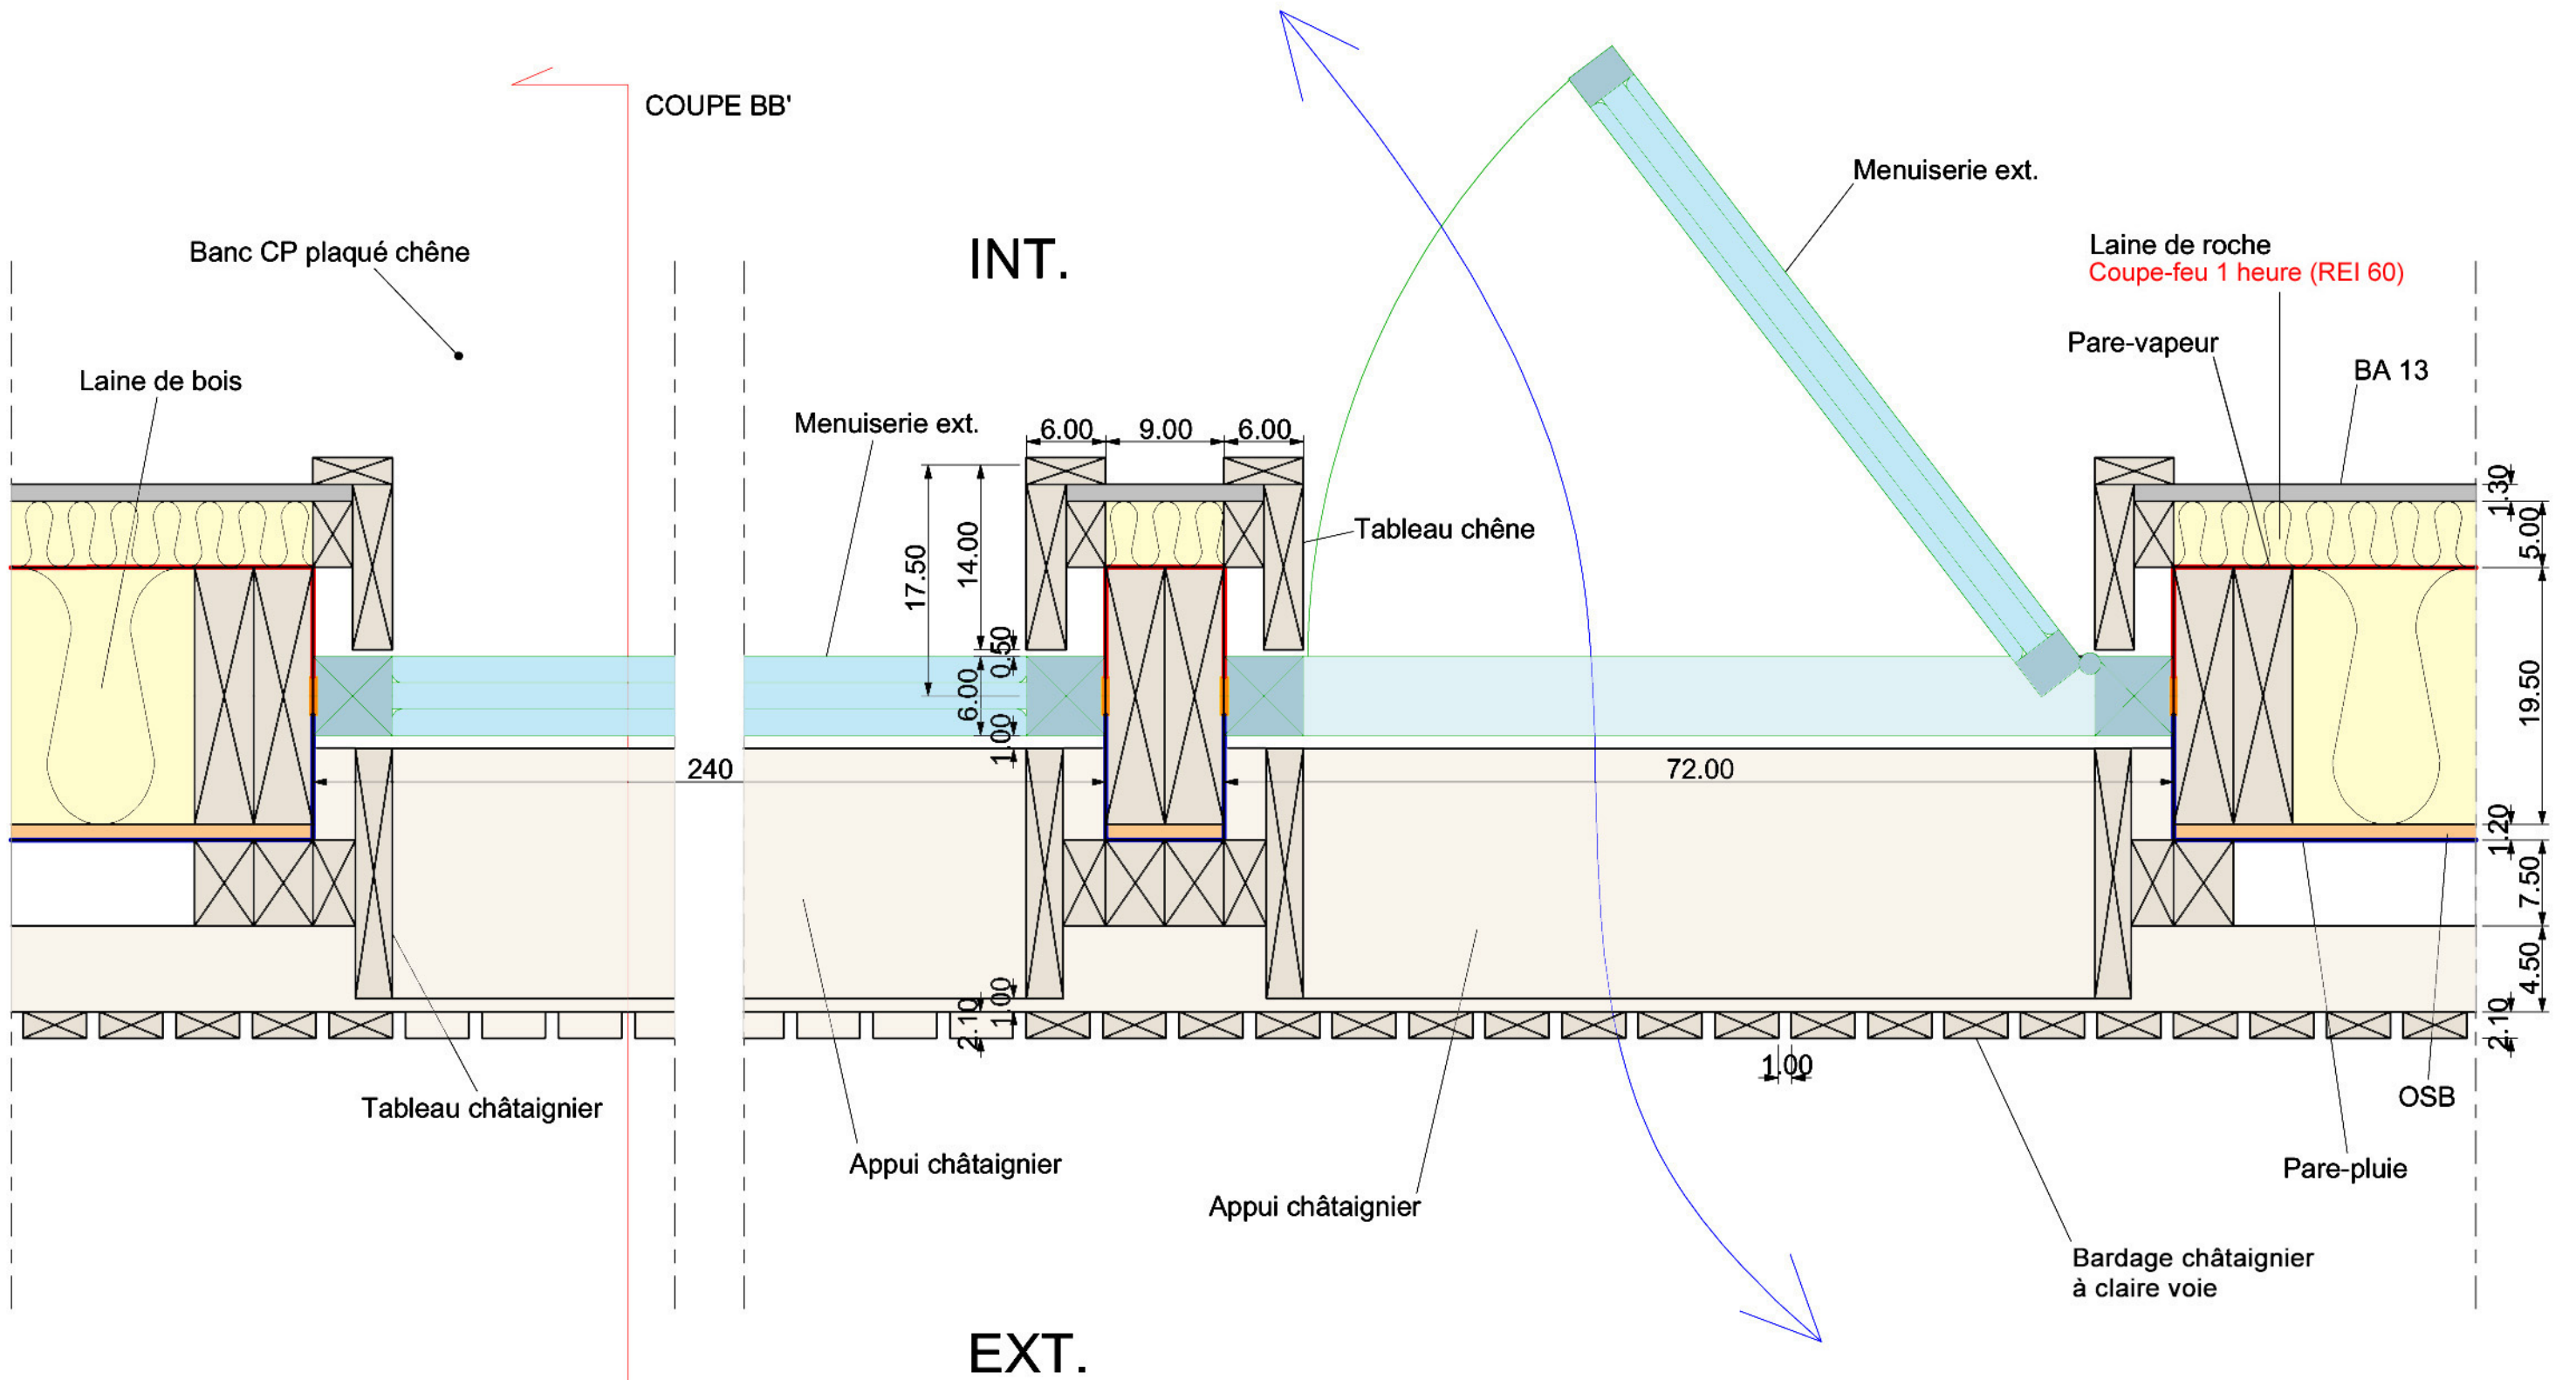

COUPE SUR MENUISERIES EXT.
FIXE 240 x 240ht et OB 72 x 240ht
Niveau R+1
Echelle 1/5

Création de locaux associatifs mutualisés
Le Bourg, 29180 GUENGAT

franck benetier
architecte

113 allée de Penfoulic
29170 Fouesnant
06 08 97 37 34
franckbenetier@hotmail.fr
www.franckbenetier.fr