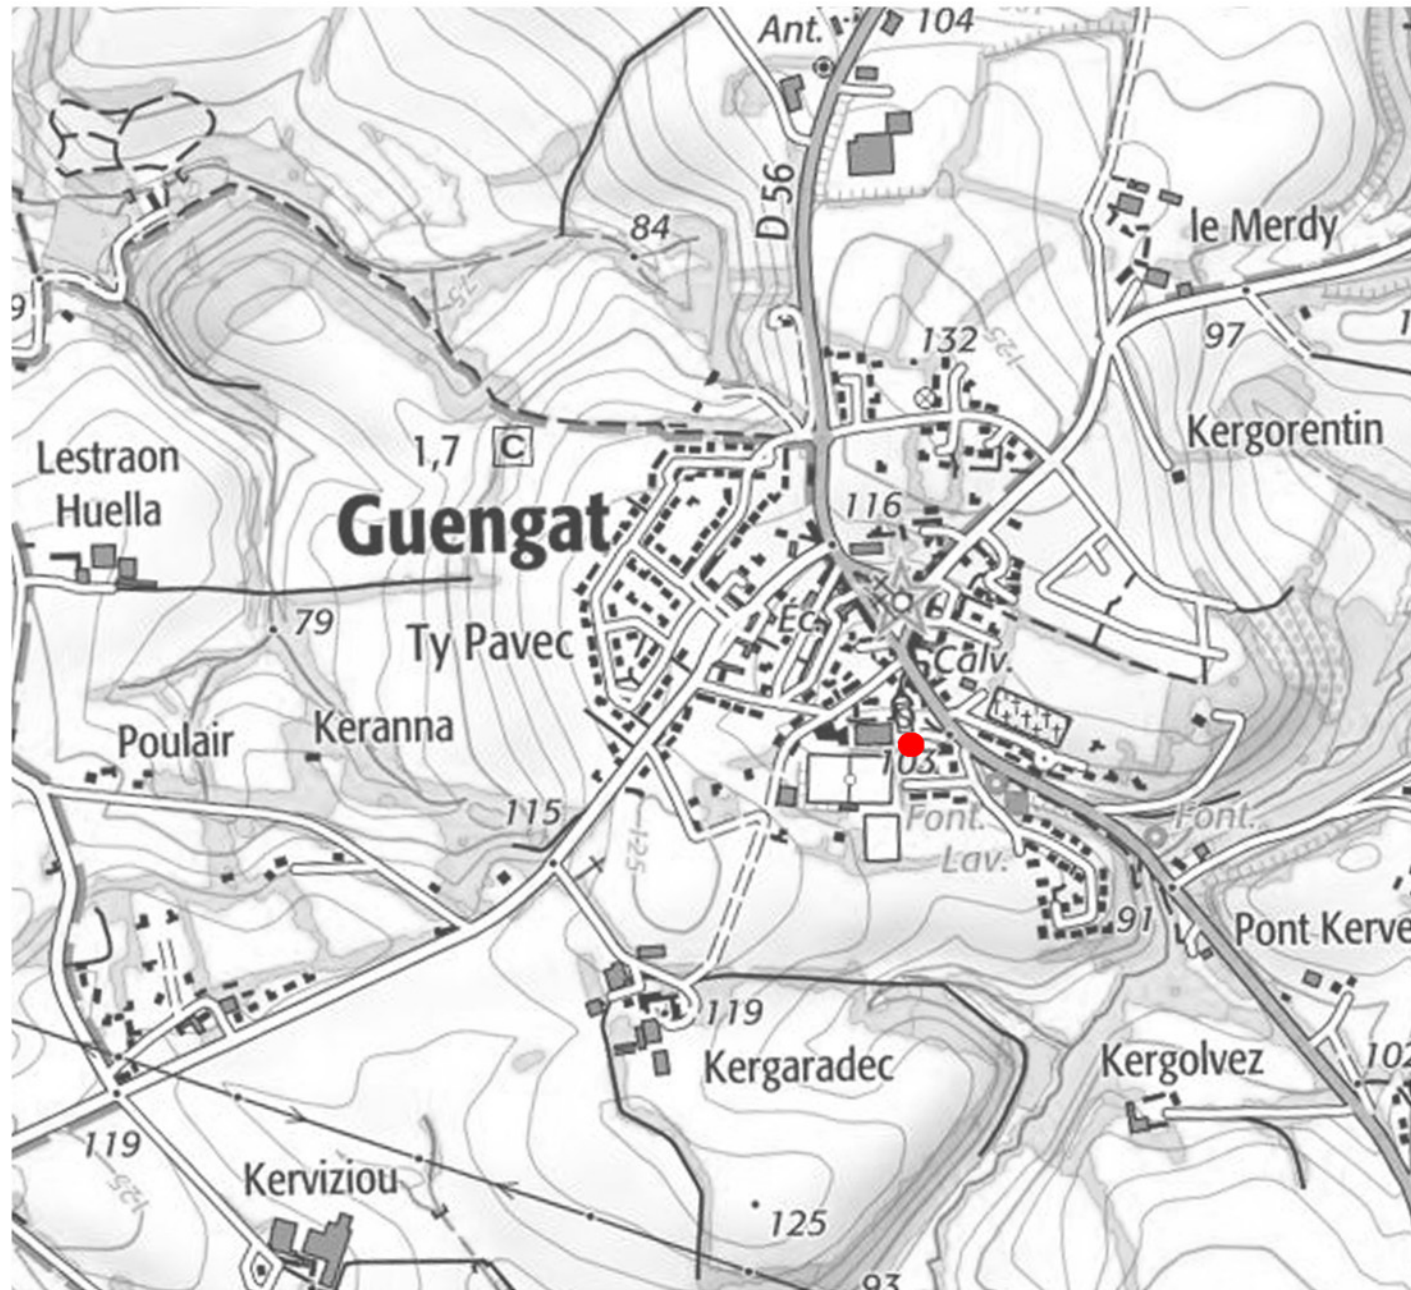

Pers 01

Pers 02

PERSPECTIVES

Création de locaux associatifs mutualisés

Le Bourg, 29180 GUENGAT

franck bennetier
architecte

113 allée de Penfoulic
29170 Fouesnant
06 08 97 37 34
franckbennetier@hotmail.fr
www.franckbennetier.fr