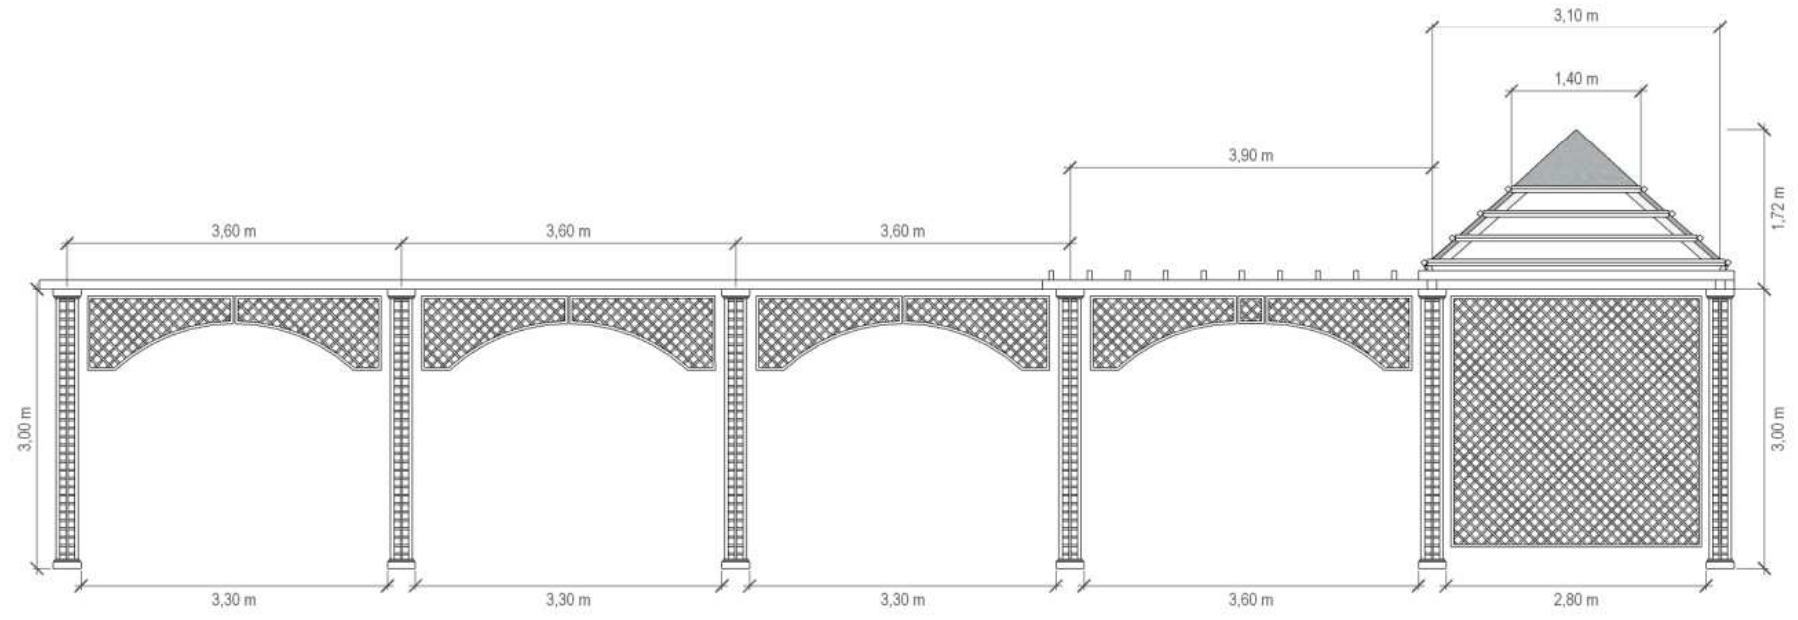

Allée des imprimeurs & Square des merveilles / **PERGOLA VUE ISOMÉTRIQUE**

PERGOLA BOIS BRUT
TRAITÉ CLASSE 4
ÉQUIVALENT CUMARU

MAILLE INTÉRIEUR 7CM
RECTILIGNE ET OBLIQUE