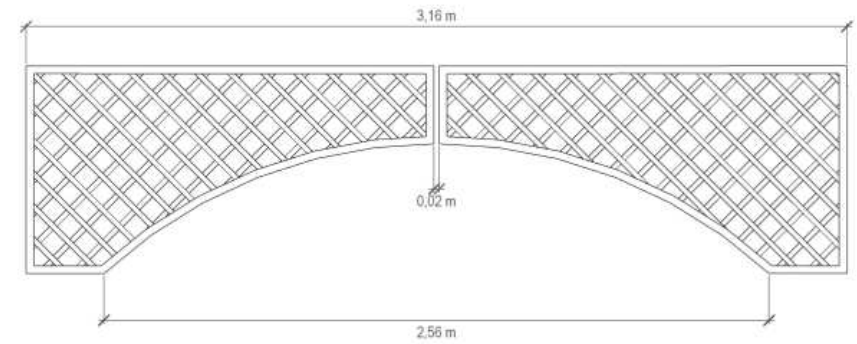

Allée des imprimeurs & Square des merveilles / **PERGOLA VUE ISOMÉTRIQUE**

PERGOLA BOIS BRUT
TRAITÉ CLASSE 4
ÉQUIVALENT CUMARU

MAILLE INTÉRIEUR 7CM
RECTILIGNE ET OBLIQUE