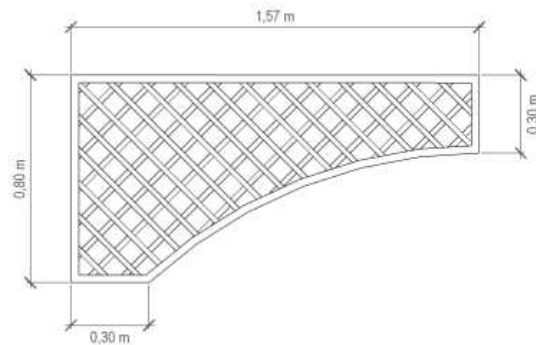

Allée des imprimeurs & Square des merveilles / **PERGOLA VUE ISOMÉTRIQUE**

PERGOLA BOIS BRUT
TRAITÉ CLASSE 4
ÉQUIVALENT CUMARU

MAILLE INTÉRIEUR 7CM
RECTILIGNE ET OBLIQUE