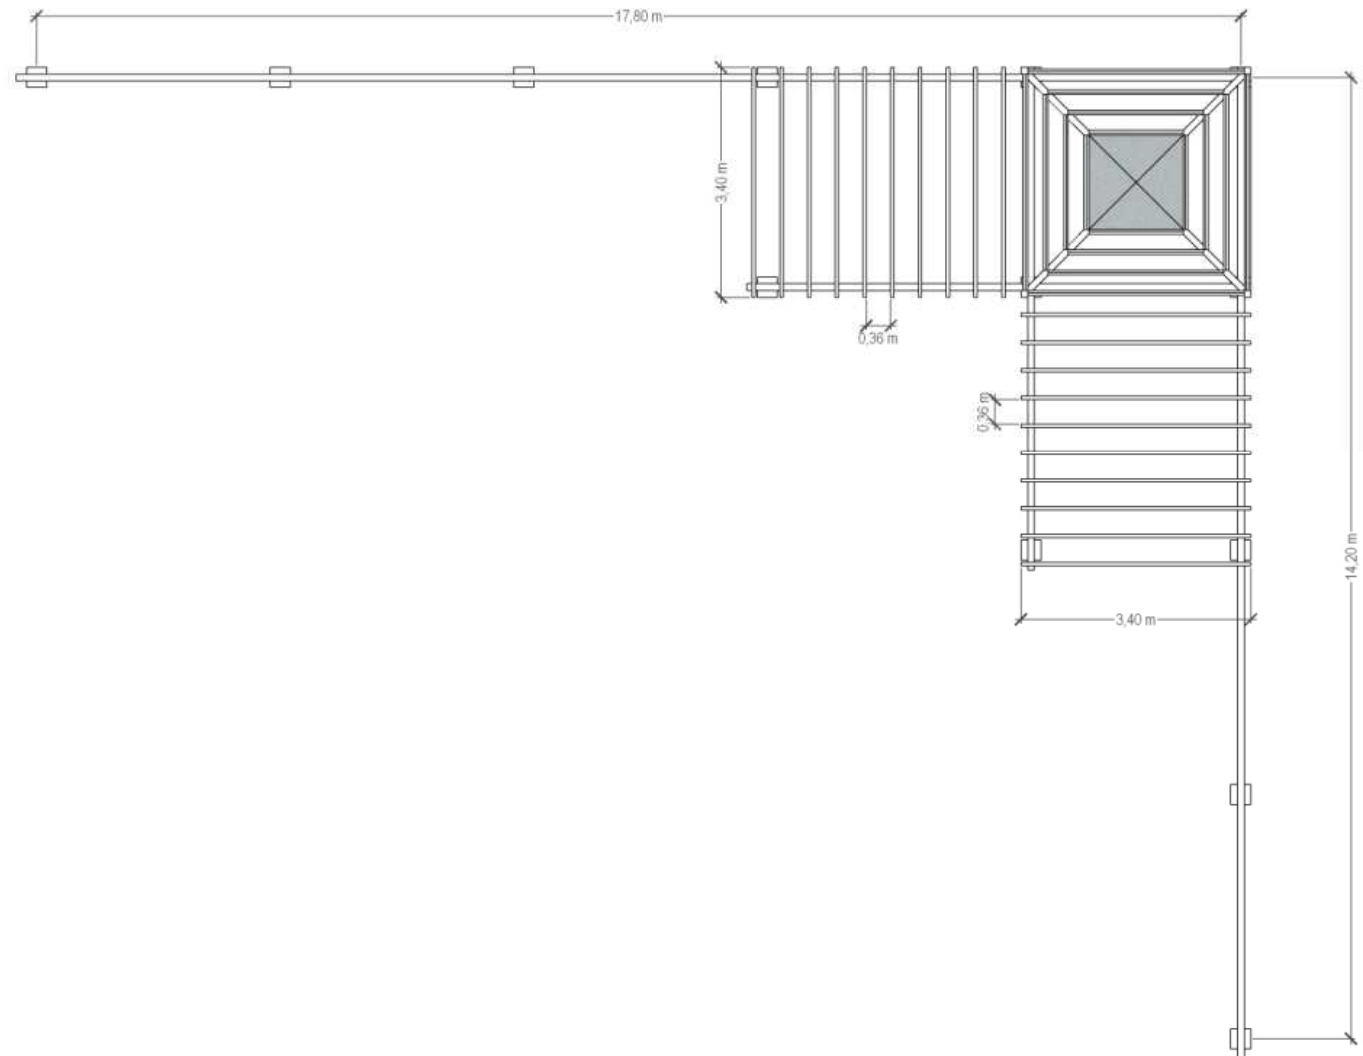

Allée des imprimeurs & Square des merveilles / **PERGOLA VUE ISOMÉTRIQUE**

PERGOLA BOIS BRUT
TRAITÉ CLASSE 4
ÉQUIVALENT CUMARU

MAILLE INTÉRIEUR 7CM
RECTILIGNE ET OBLIQUE