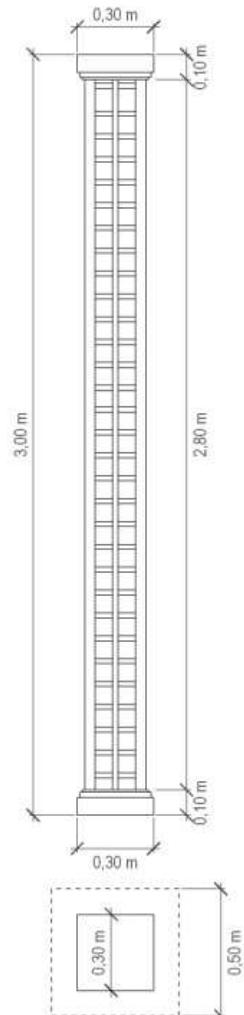

Allée des imprimeurs & Square des merveilles / **PERGOLA VUE ISOMÉTRIQUE**

PERGOLA BOIS BRUT
TRAITÉ CLASSE 4
ÉQUIVALENT CUMARU

MAILLE INTÉRIEUR 7CM
RECTILIGNE ET OBLIQUE