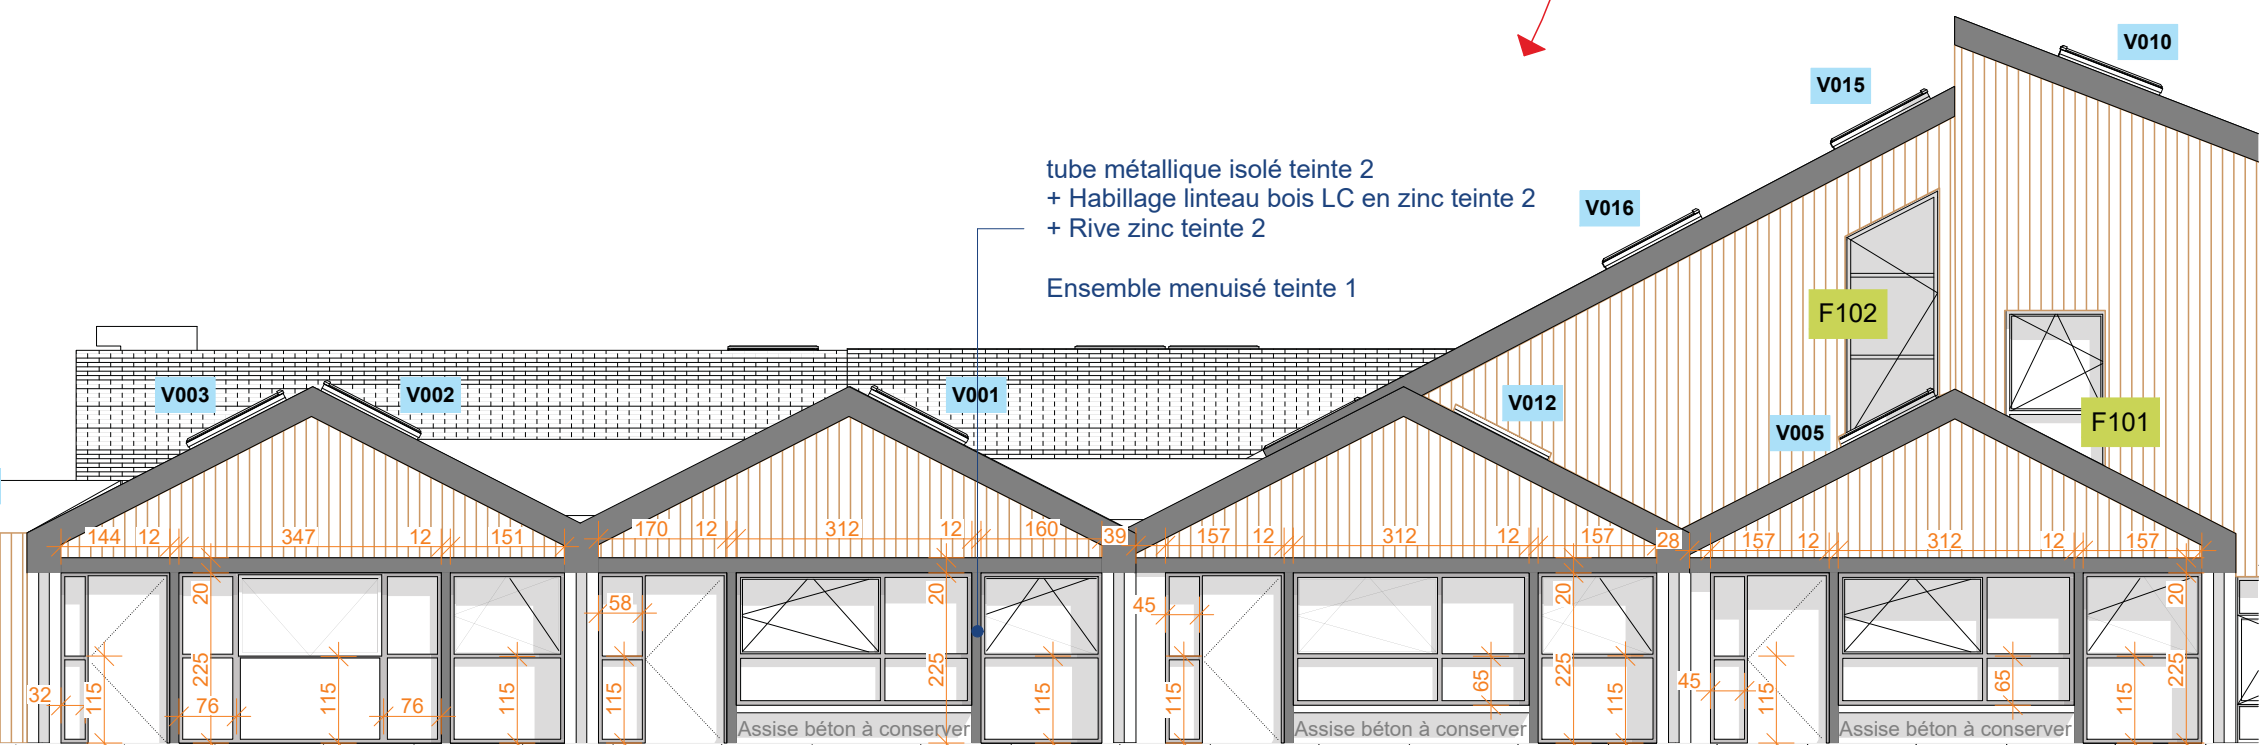

Extrait-Zoom

tube métallique isolé teinte 2
+ Habillage linteau bois LC en zinc teinte 2
+ Rive zinc teinte 2

Ensemble menuisé teinte 1