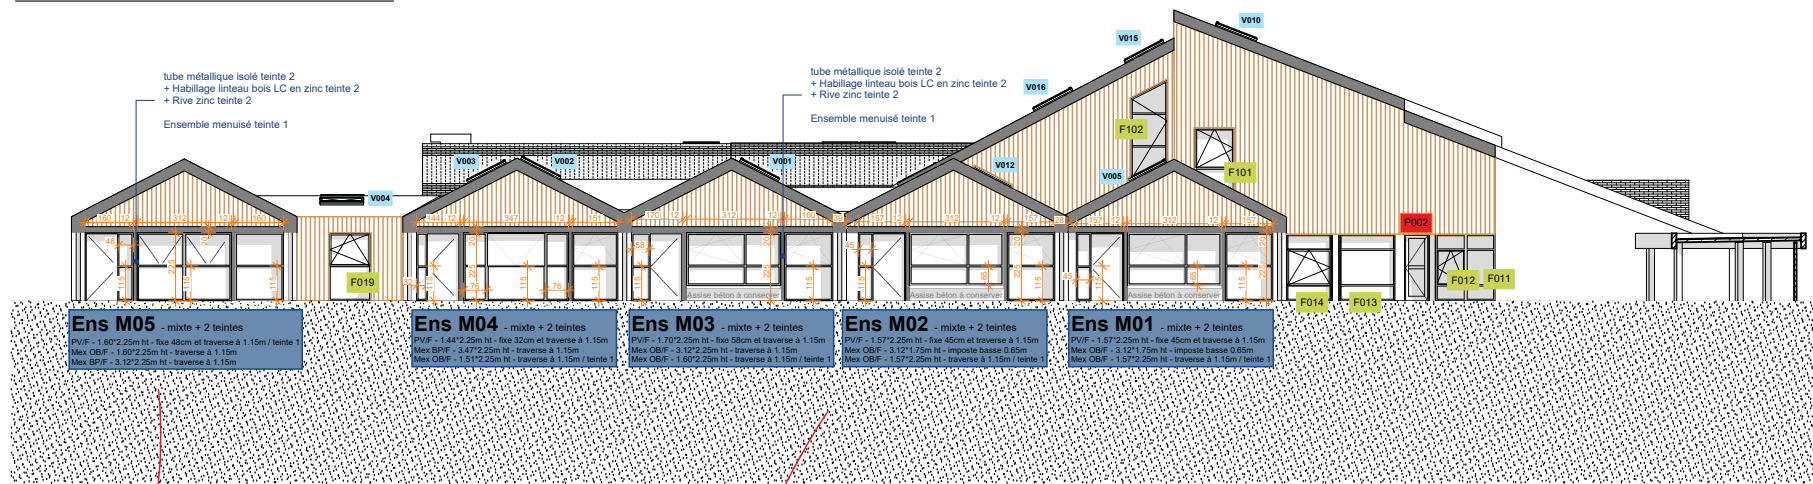

Façade NORD