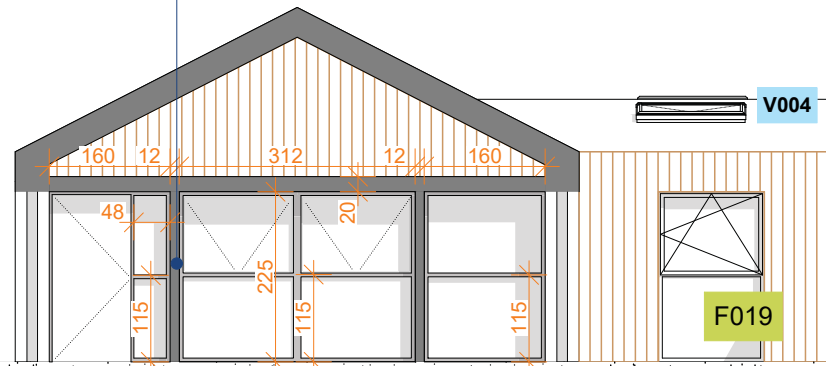

Extrait-zoom

tube métallique isolé teinte 2
+ Habillage linteau bois LC en zinc teinte 2
+ Rive zinc teinte 2

Ensemble menuisé teinte 1

Ens M05 - mixte + 2 teintes
PV/F - 1.60*2.25m ht - fixe 48cm et traverse à 1.15m / teinte 1
Mex OB/F - 1.60*2.25m ht - traverse à 1.15m
Mex BP/F - 3.12*2.25m ht - traverse à 1.15m