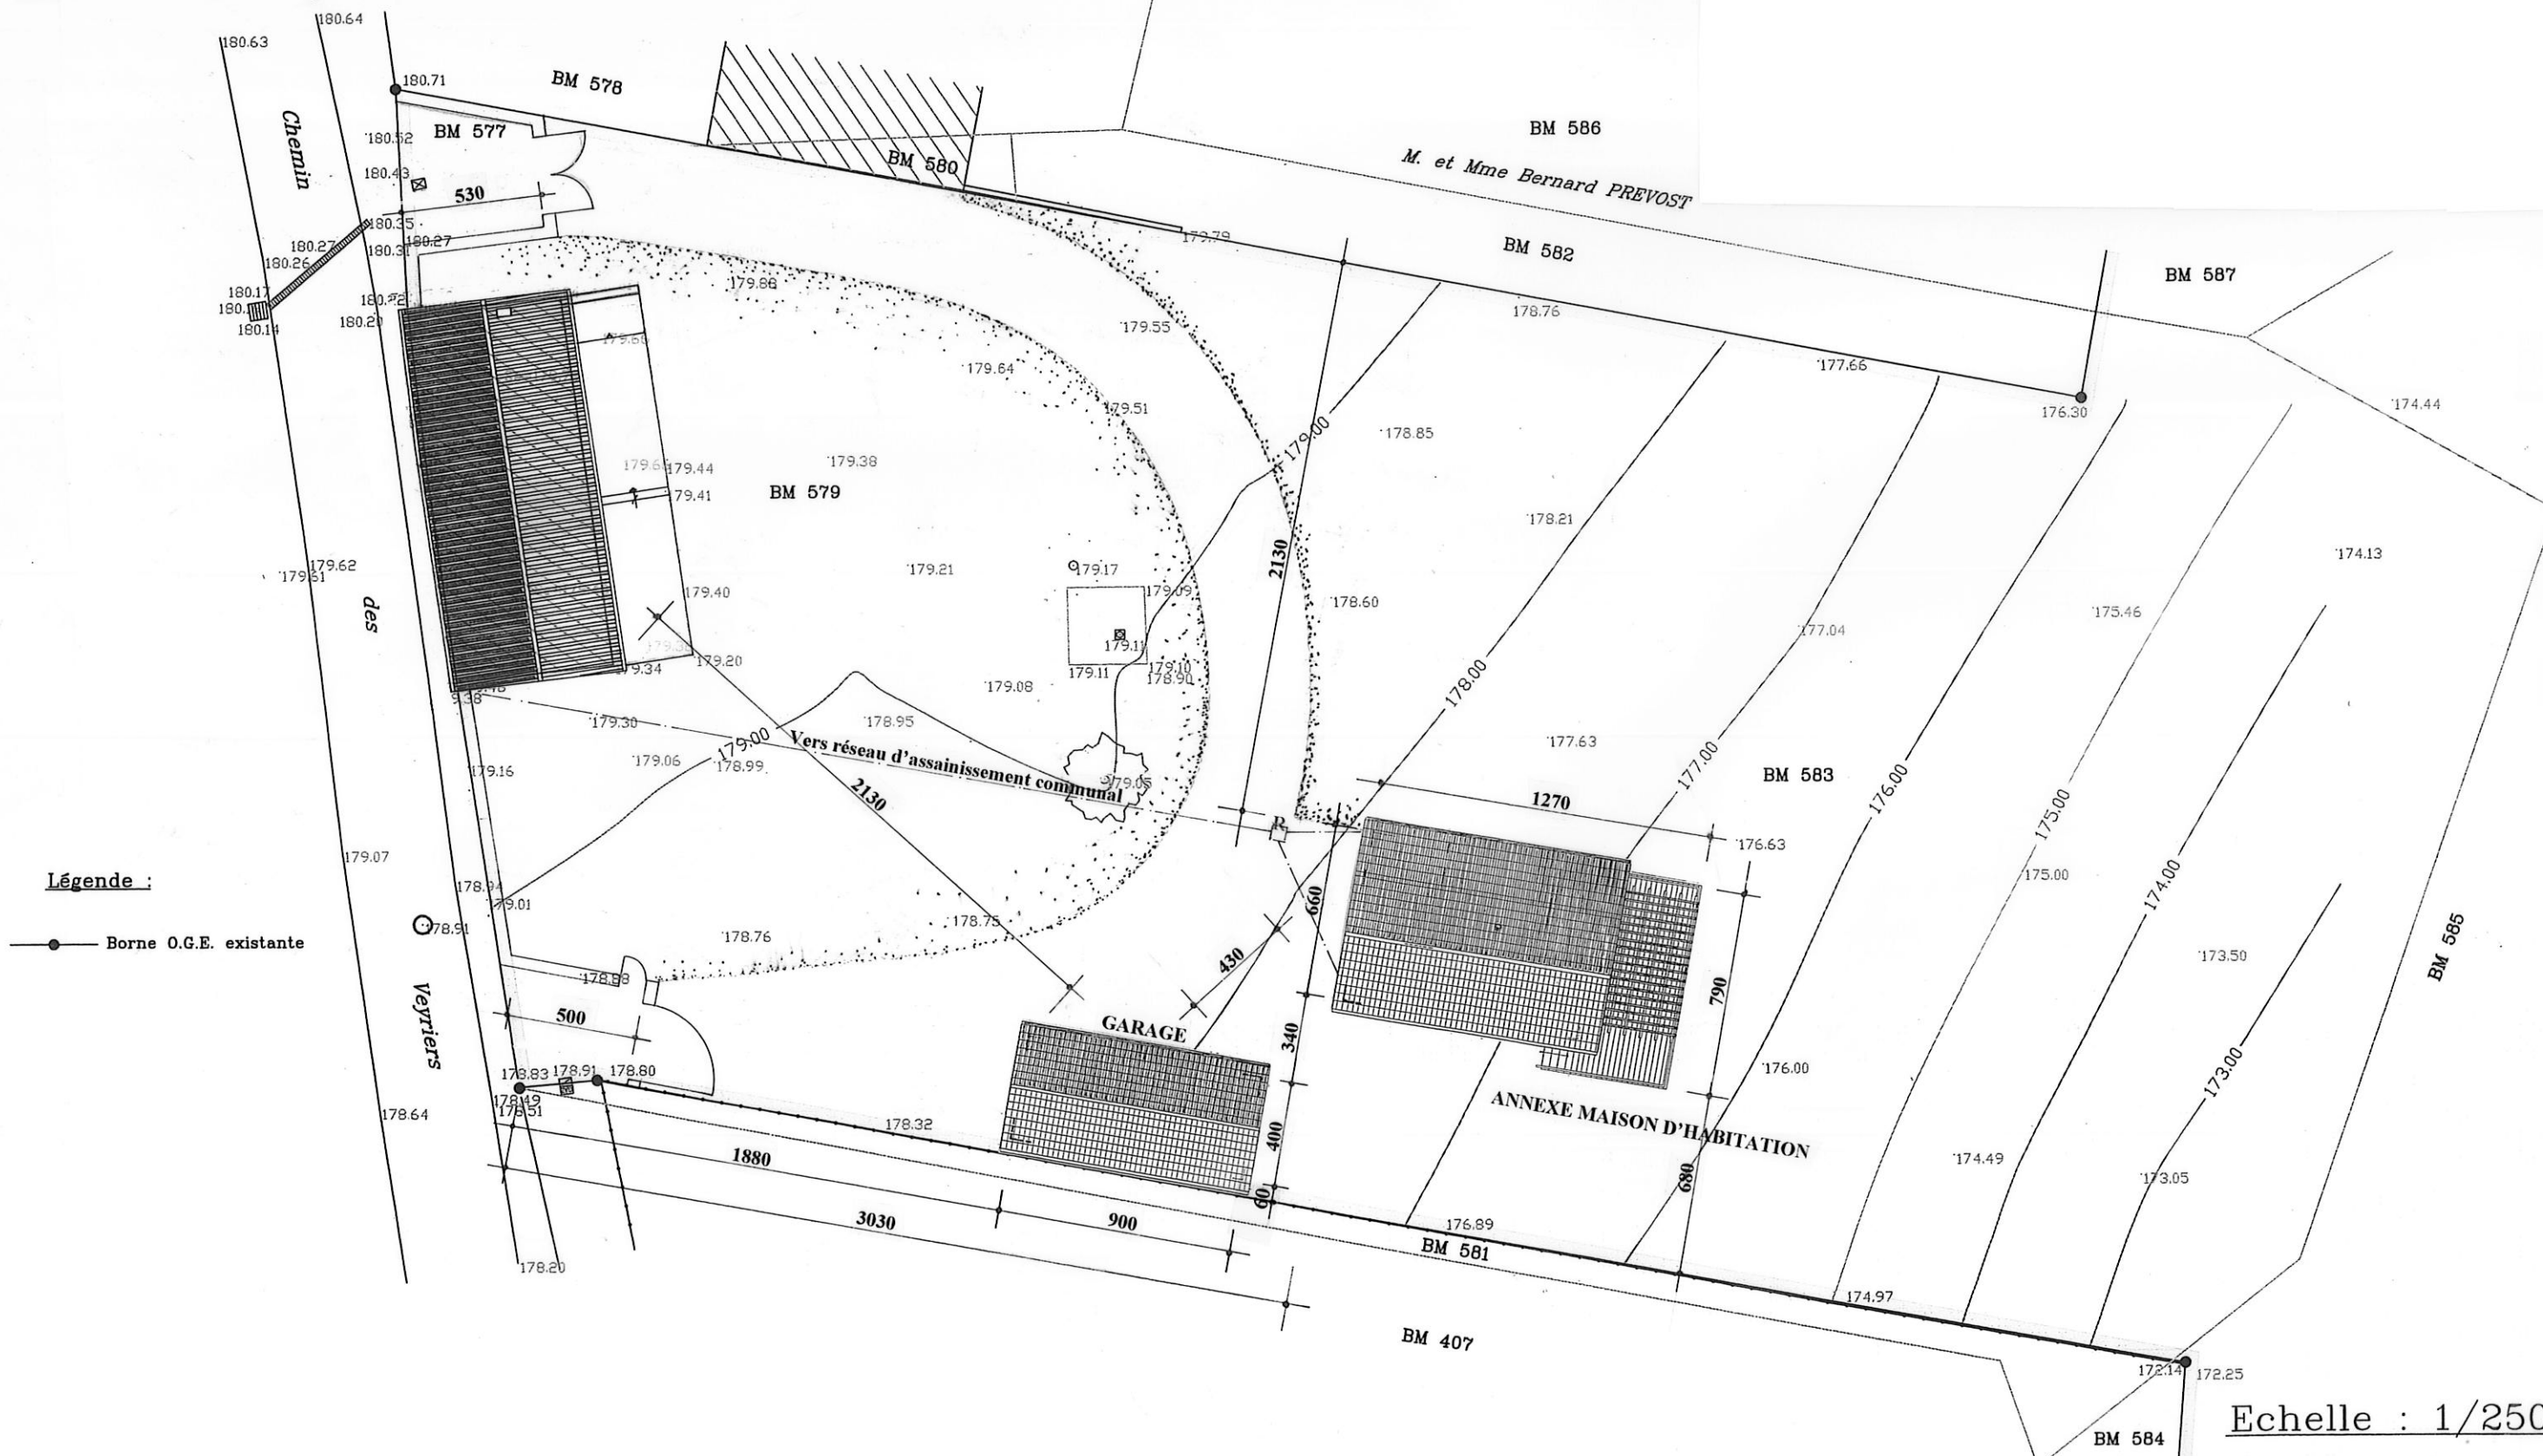

Section BM  
Lieudit : "Les Veyriers Sud"

**Légende :**  
● Borne O.G.E. existante

Echelle : 1/250