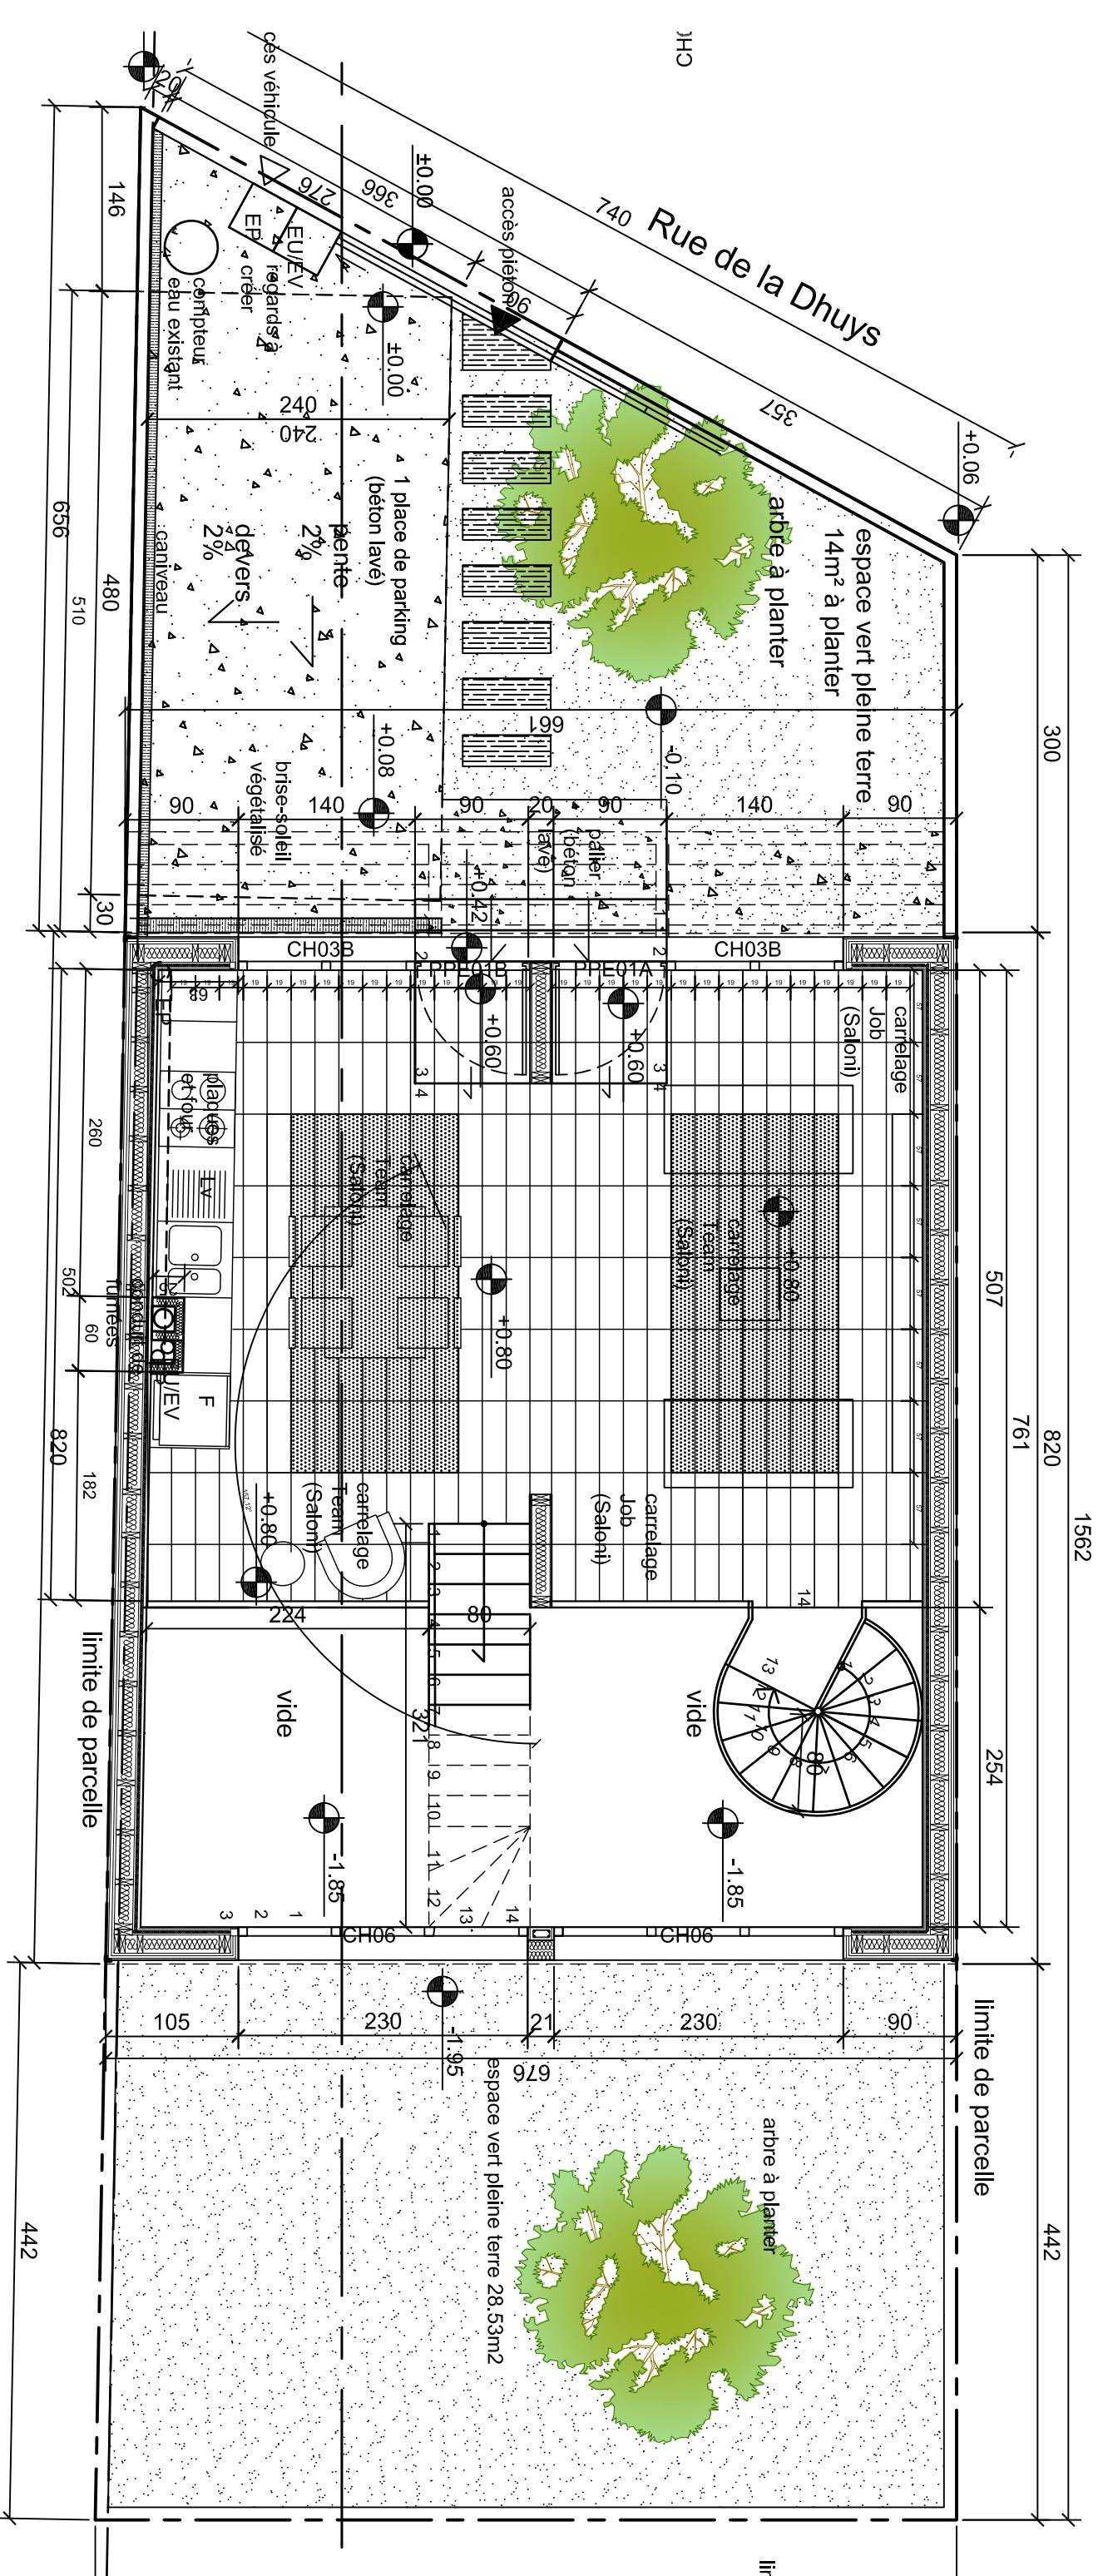

Parcelle 274A 117m²

NOTA: les cotes sont données à titre indicatif.
Les entreprisés devront faire leur propres relevés.

MÂITRE D'OUVRAGE Paula Bianco Architecte 14, Rue Traversière 93100 Montreuil 06.01.93.10.68 architecte@paulabianco.net		MÂITRE D'ŒUVRE Paula Bianco Architecte		Adresse : 103 Rue de la Dhuy's - 93130 Noisy le Sec	
SUIVI DES TRAVAUX			PLAN REZ-DE-CHAUSSEE		
13/12/2017		Indice a		1/50	
Plan 04 Carr					