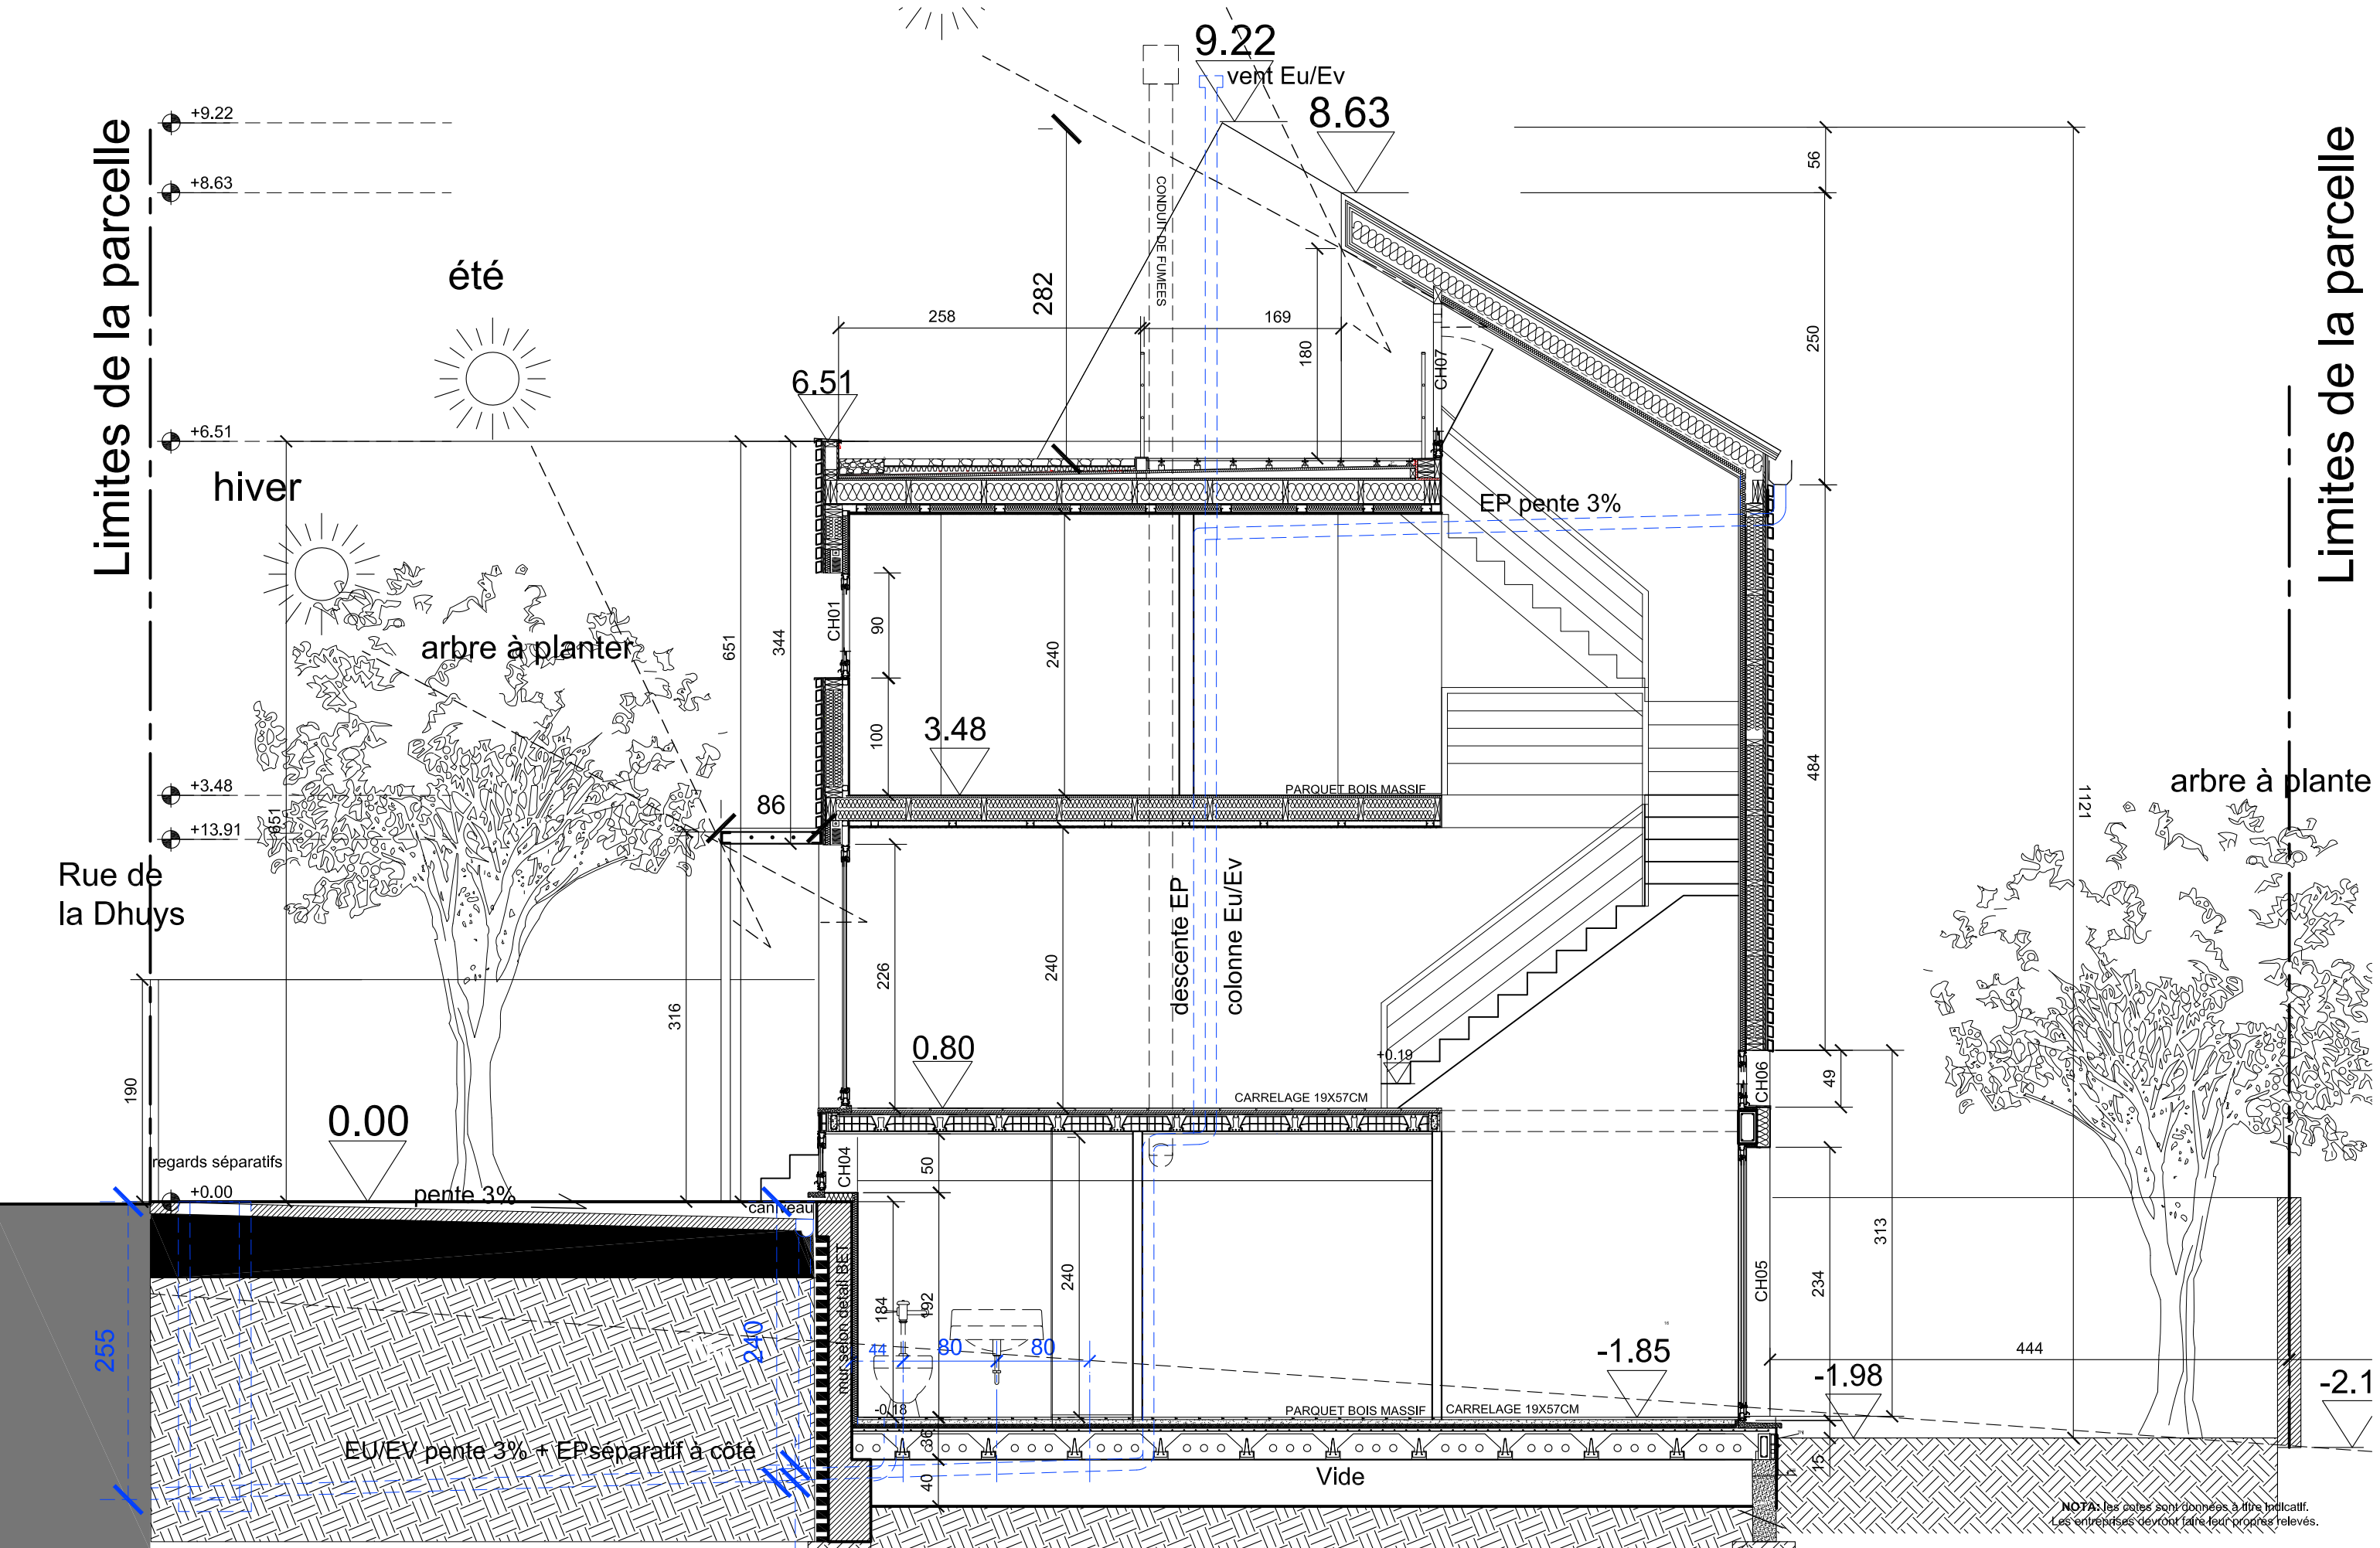

Limites de la parcelle

Limites de la parcelle

NOTA: les cotes sont données à titre indicatif. Les entreprises devront faire leurs propres relevés.

TRAVAUX DE CONSTRUCTION		Adresse : 103 rue de la Dhuis 93130 Noisy-Le-Sec		SUIVI DES TRAVAUX	
MAÎTRE D'OUVRAGE	Paula Bianco Architecte 14, Rue Traversière 93100 Montreuil 06.01.93.10.68 architecte@paulabianco.net	MAÎTRE D'ŒUVRE		PLAN COUPE AA'	
				28/06/2017	1/50
				Plan 08	