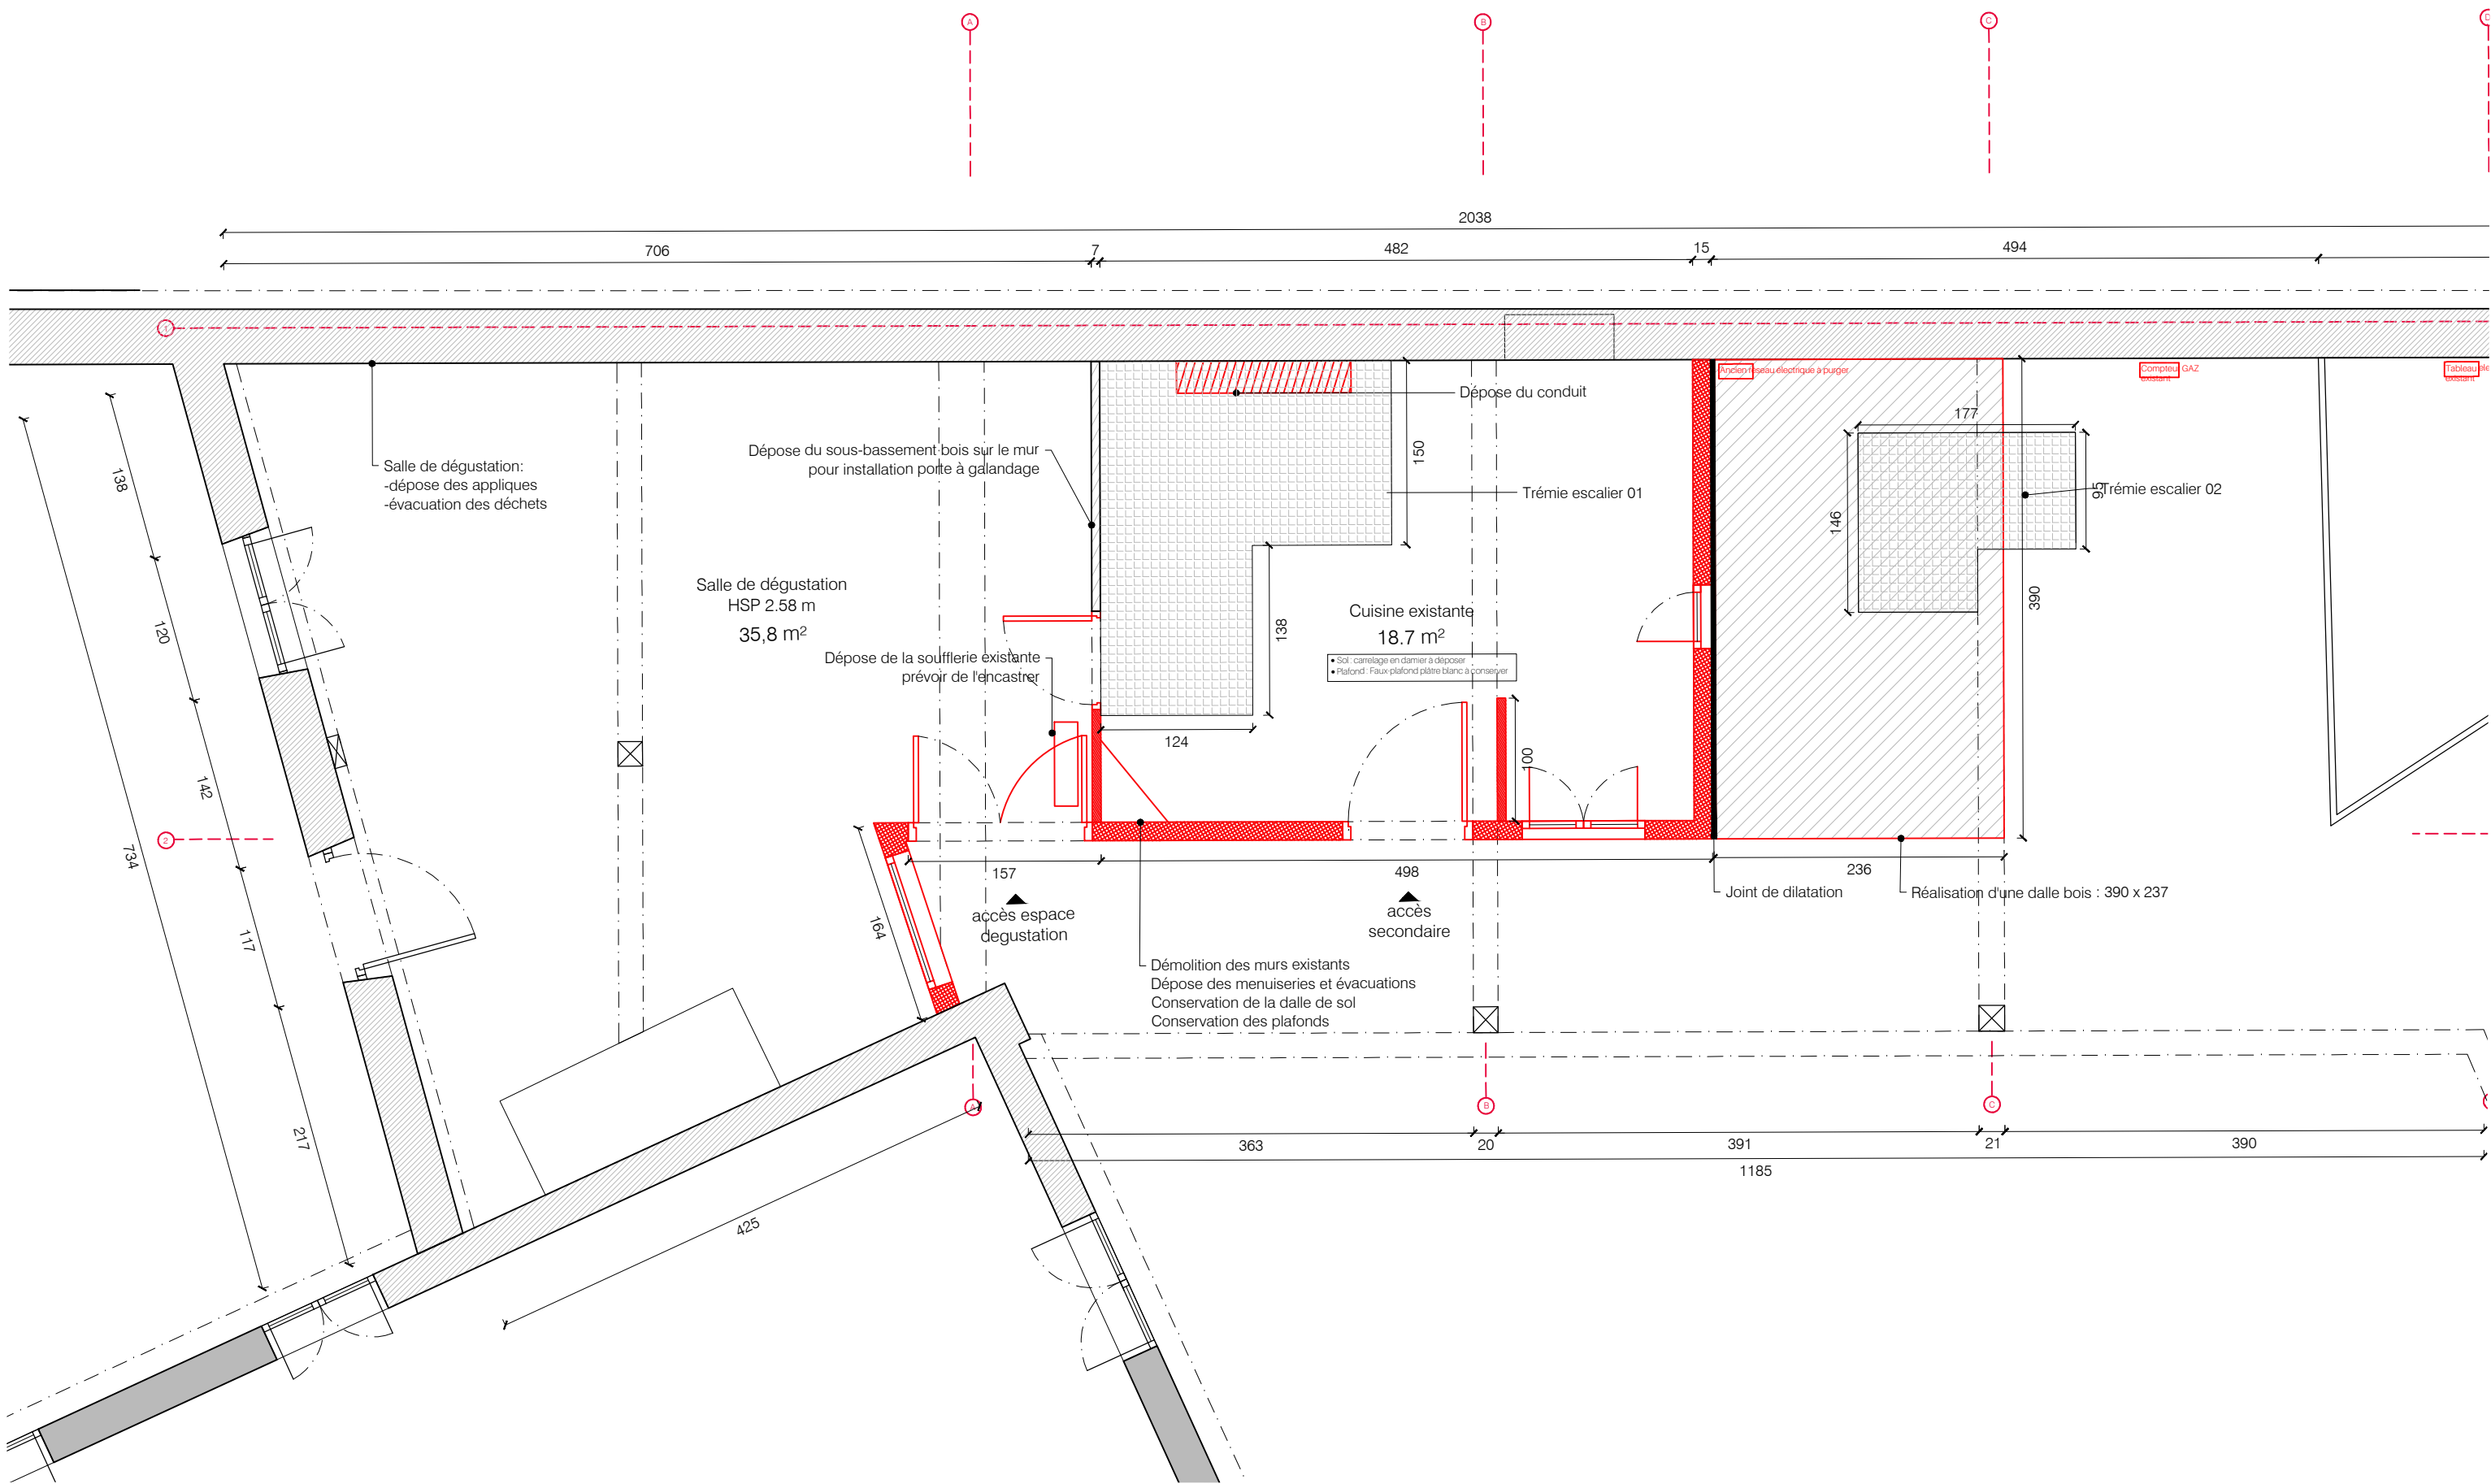

Rue de Bouzy

Entrée / Sortie

Rue du Moulin

Cour intérieure

Toiture projet

Toiture existante

Les surfaces et dimensions sont indicatives et seront à reprendre par l'entreprise

Les surfaces et dimensions sont indicatives et seront à reprendre par l'entreprise

Les surfaces et dimensions sont indicatives et seront à reprendre par l'entreprise

Les surfaces et dimensions sont indicatives et seront à reprendre par l'entreprise

LEGENDE ELECTRICITE

	simple allumage		pc
	va et vient / téleinterrupteur		pc 32A
	variateur		prise tv
	applique		prise téléphone
	spot		prise RJ 45
	plafonnier		sonnerie sonnettes
	alimentation		tableau électrique
	détecteur		

Les surfaces et dimensions sont indicatives et seront à reprendre par l'entreprise

LEGENDE RESEAUX

Les surfaces et dimensions sont indicatives et seront à reprendre par l'entreprise

LEGENDE ELECTRICITE

	simple allumage		pc
	va et vient / télerupteur		pc 32A
	variateur		prise tv
	applique		prise téléphone
	spot		prise RJ 45
	plafonier		sonnerie sonnettes
	alimentation		tableau électrique
	détecteur		

Les surfaces et dimensions sont indicatives et seront à reprendre par l'entreprise