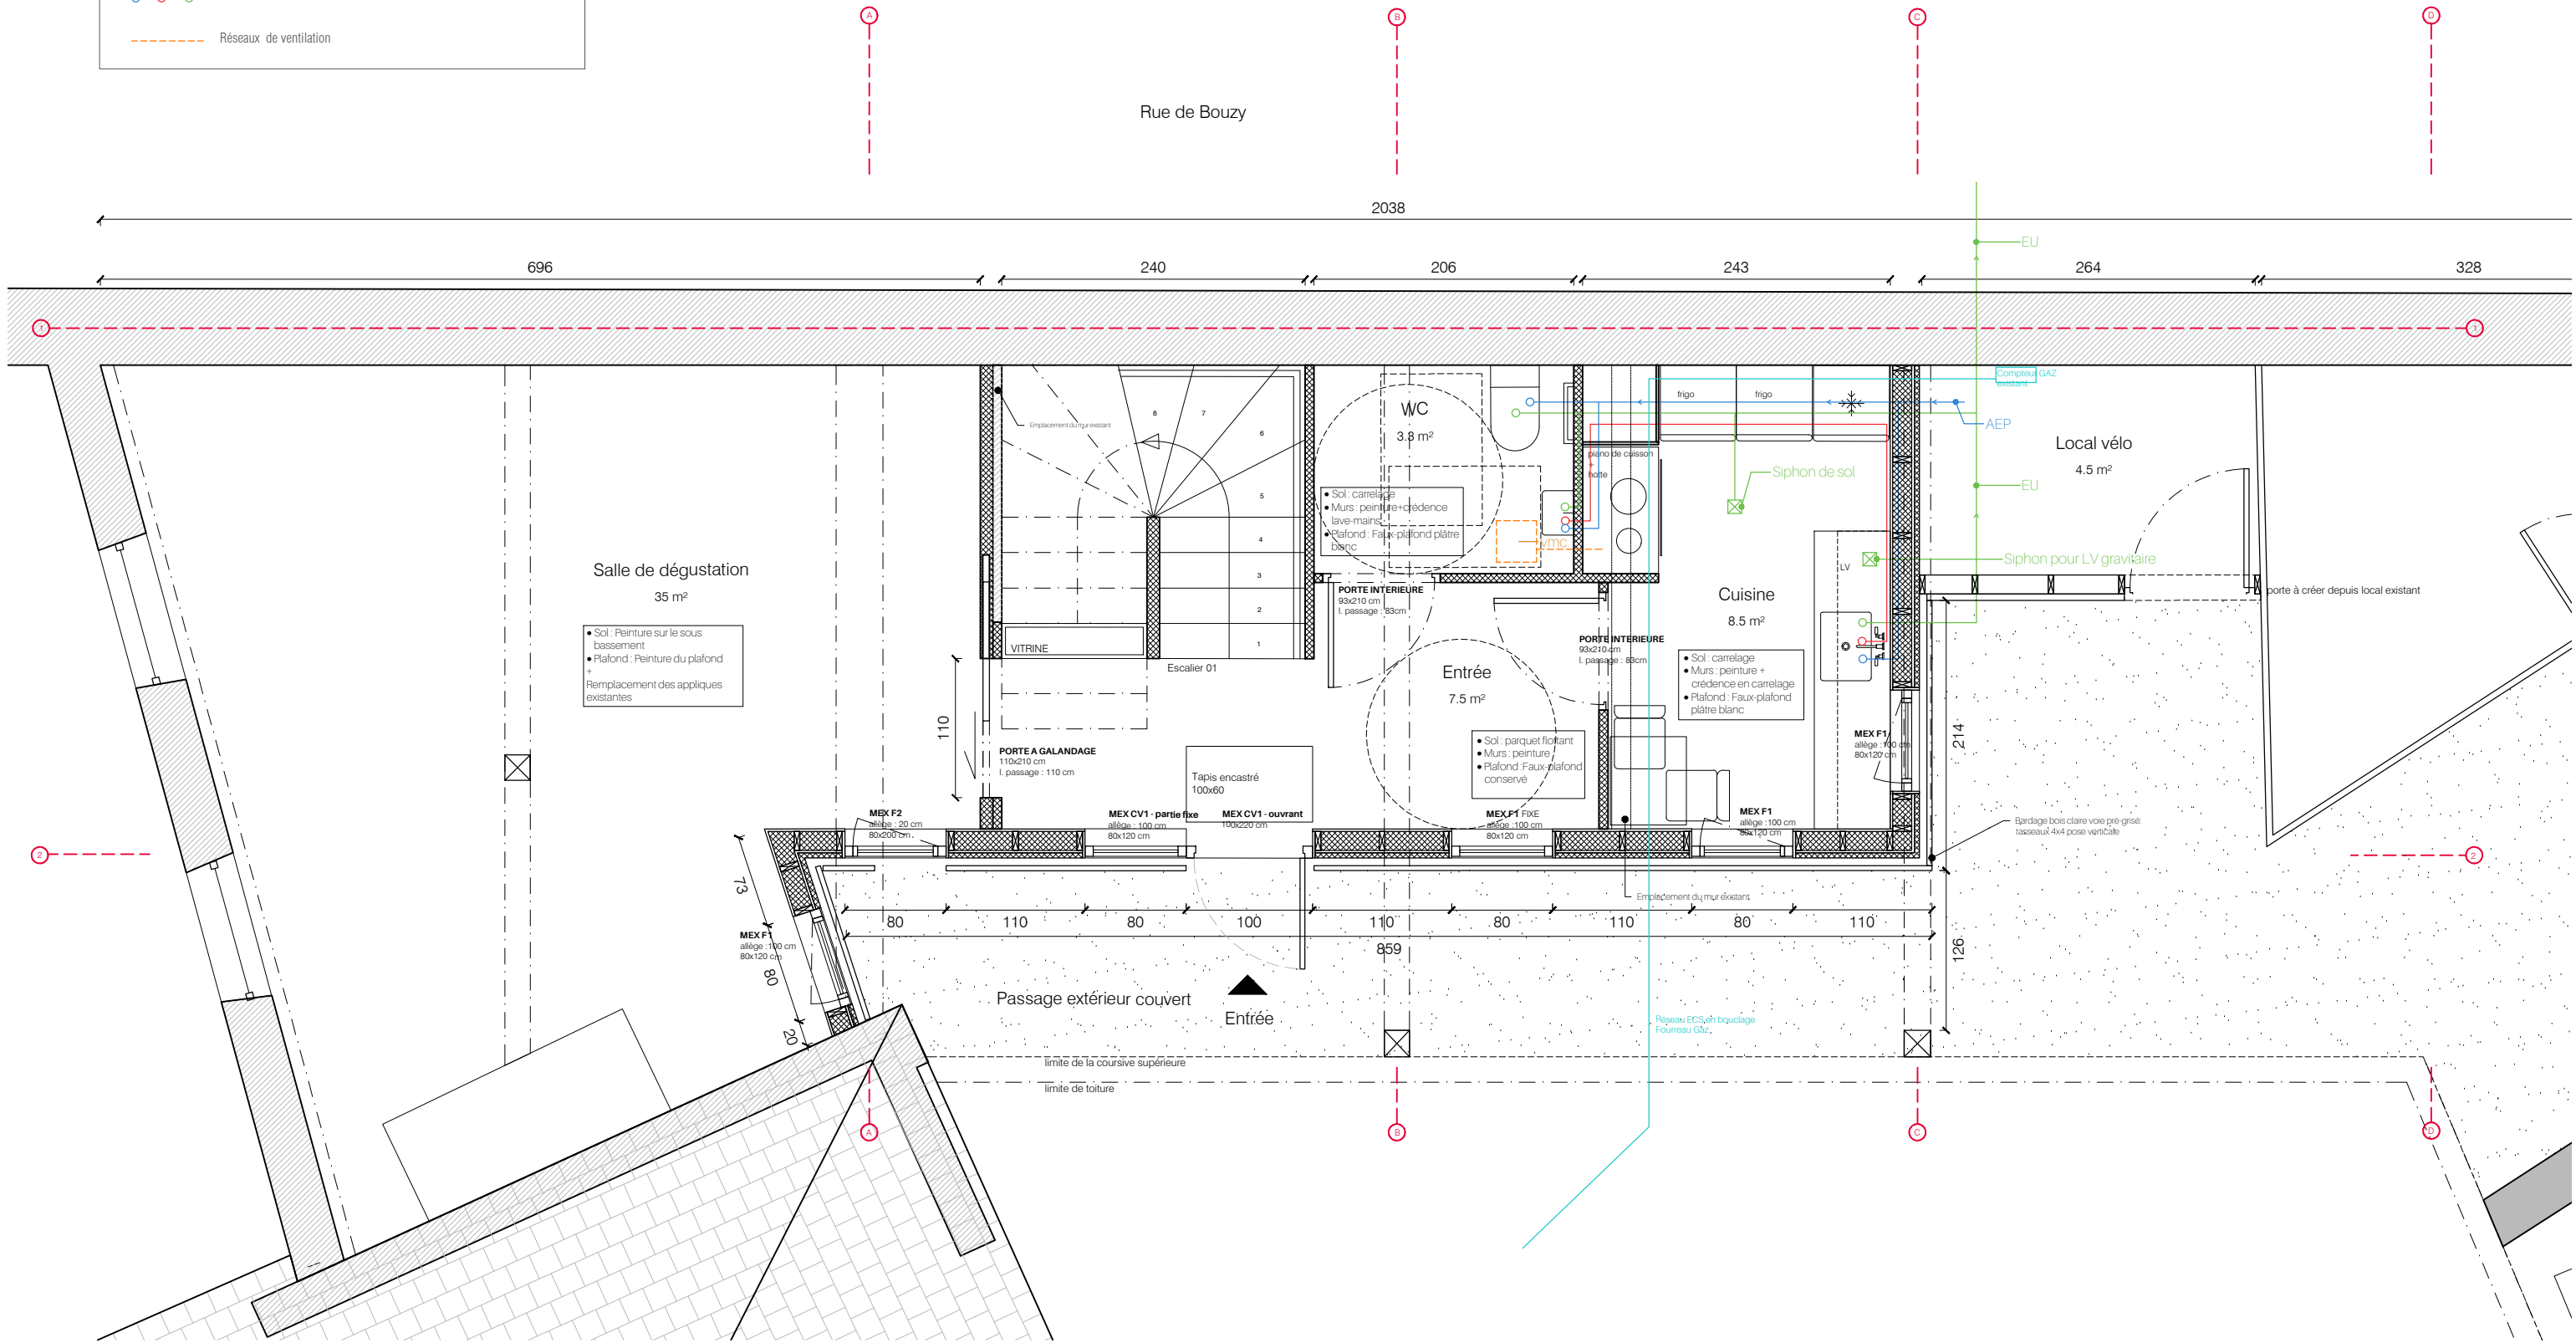

Rue de Bouzy

Entrée / Sortie

Rue du Moulin

Cour intérieure

Toiture projet

Toiture existante

Les surfaces et dimensions sont indicatives et seront à reprendre par l'entreprise

Les surfaces et dimensions sont indicatives et seront à reprendre par l'entreprise

Les surfaces et dimensions sont indicatives et seront à reprendre par l'entreprise

Les surfaces et dimensions sont indicatives et seront à reprendre par l'entreprise

LEGENDE ELECTRICITE

	simple allumage		pc
	va et vient / téleinterrupteur		pc 32A
	variateur		prise tv
	applique		prise téléphone
	spot		prise RJ 45
	plafonnier		sonnerie sonnettes
	alimentation		tableau électrique
	détecteur		

Les surfaces et dimensions sont indicatives et seront à reprendre par l'entreprise

LEGENDE RESEAUX

Les surfaces et dimensions sont indicatives et seront à reprendre par l'entreprise

LEGENDE ELECTRICITE

	simple allumage		pc
	va et vient / télerupteur		pc 32A
	variateur		prise tv
	applique		prise téléphone
	spot		prise RJ 45
	plafonier		sonnerie sonnettes
	alimentation		tableau électrique
	détecteur		

Les surfaces et dimensions sont indicatives et seront à reprendre par l'entreprise