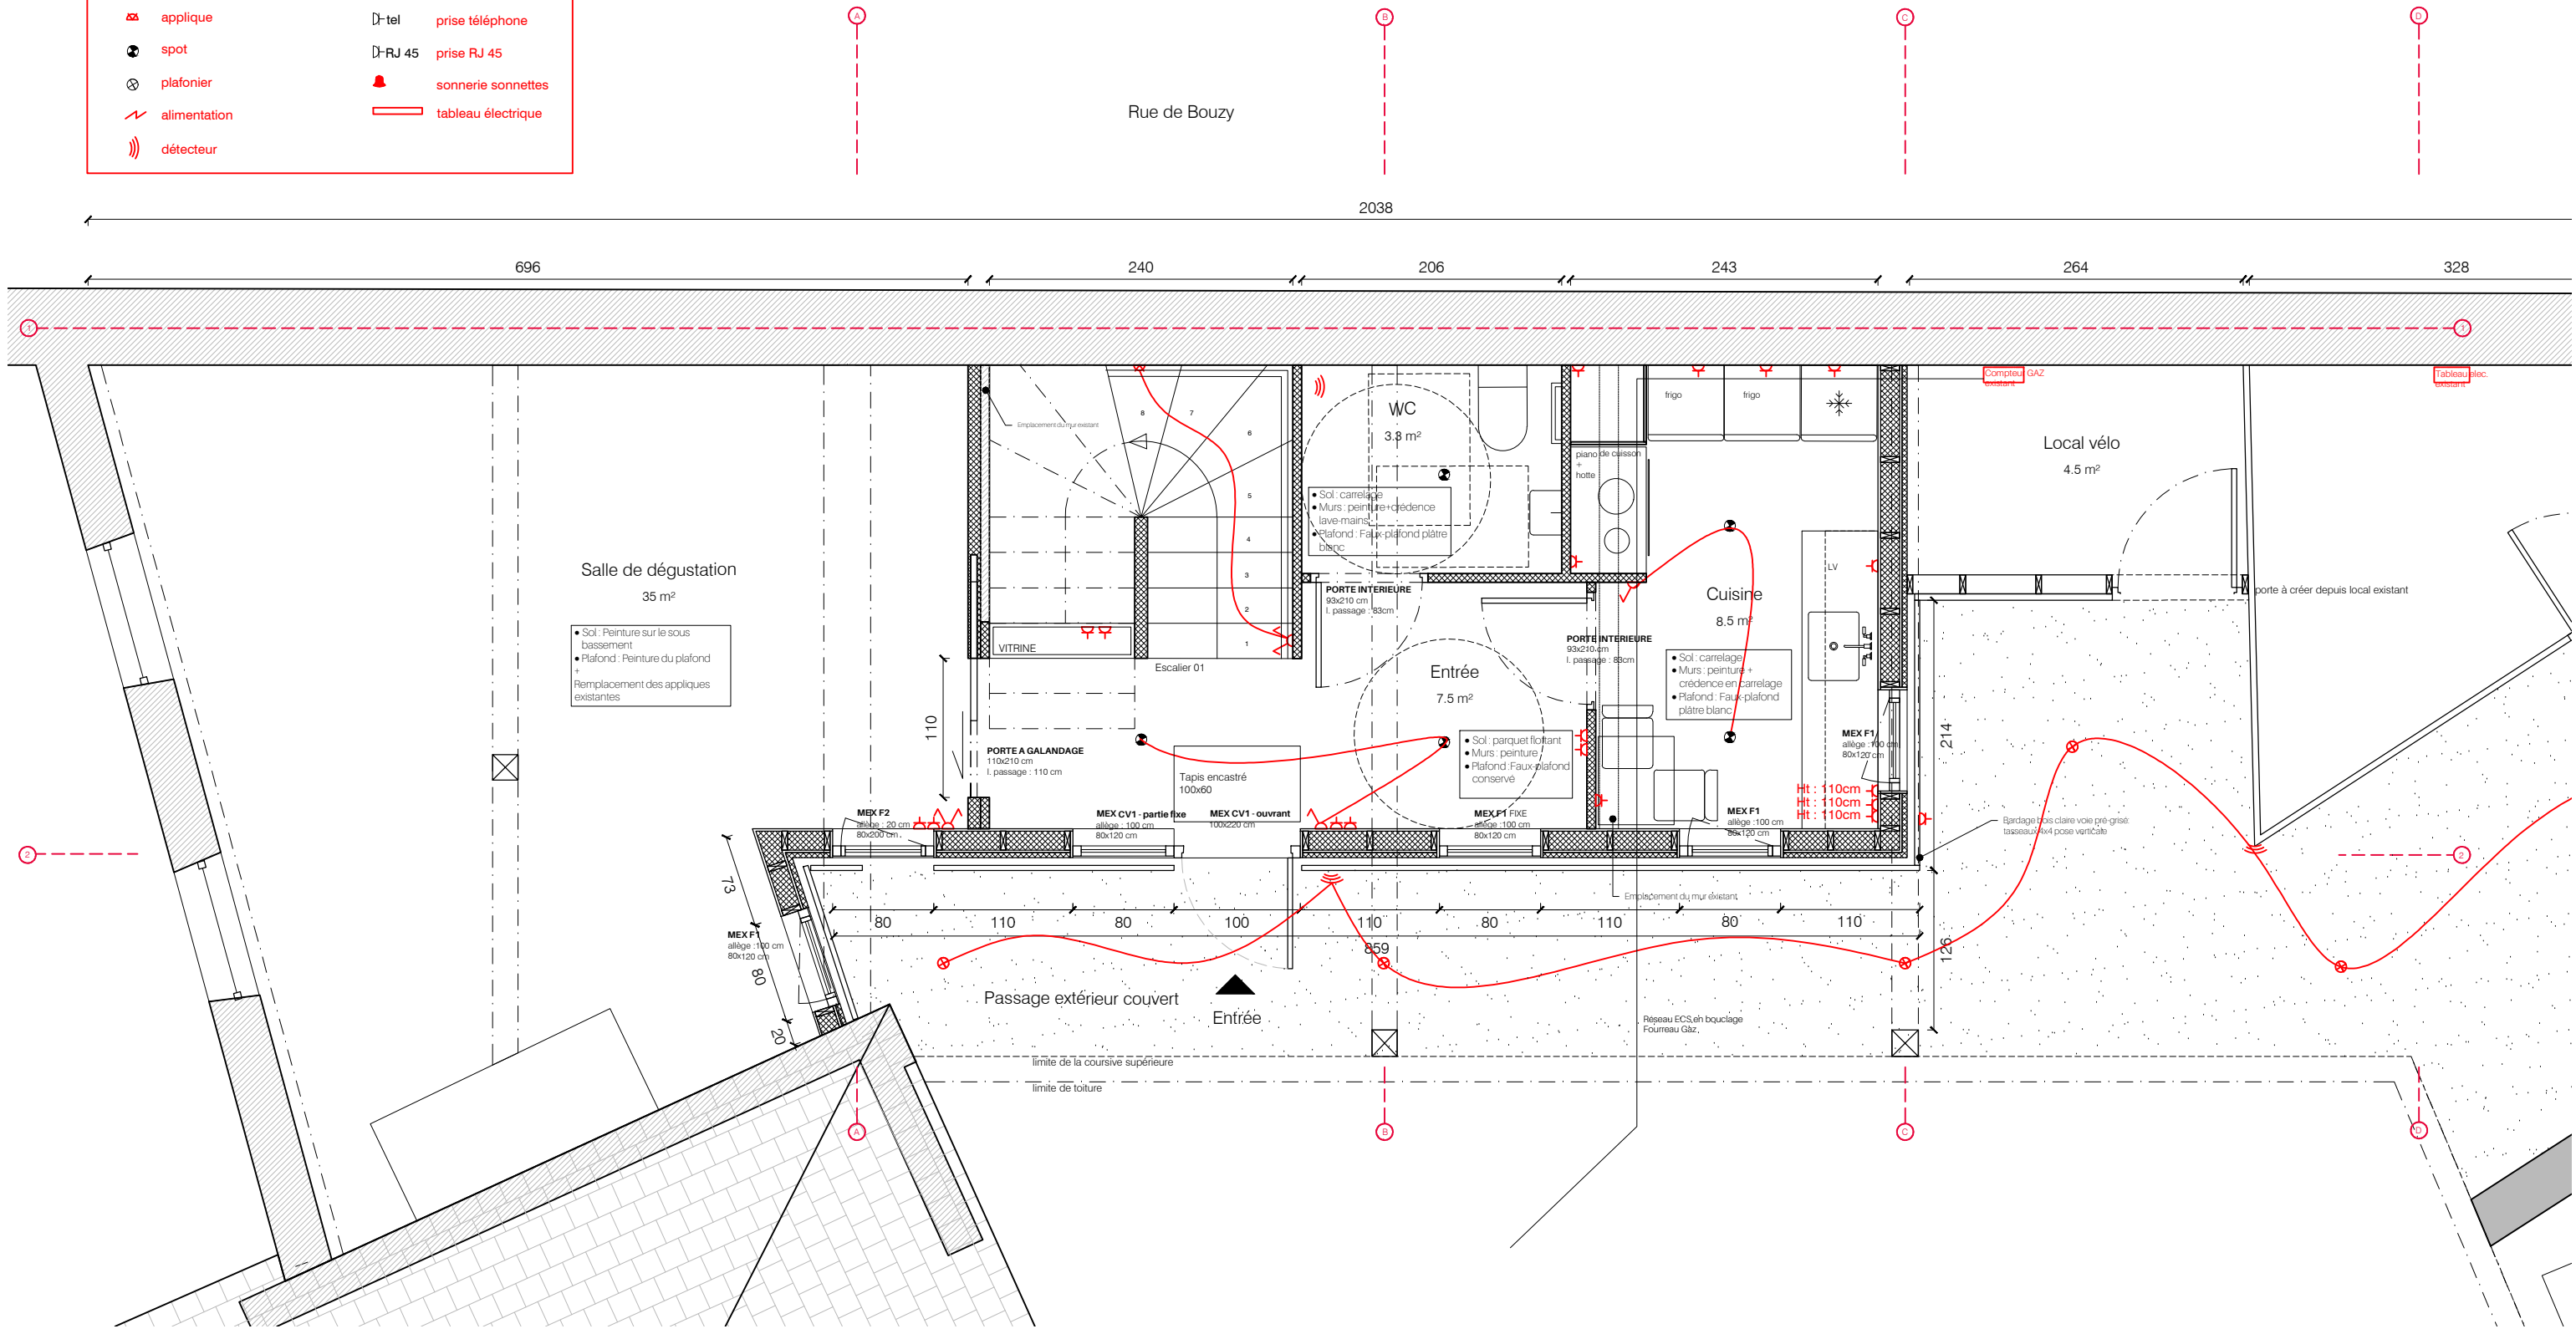

Rue de Bouzy

Entrée / Sortie

Rue du Moulin

Cour intérieure

Toiture projet

Toiture existante

Les surfaces et dimensions sont indicatives et seront à reprendre par l'entreprise

Les surfaces et dimensions sont indicatives et seront à reprendre par l'entreprise

Les surfaces et dimensions sont indicatives et seront à reprendre par l'entreprise

Les surfaces et dimensions sont indicatives et seront à reprendre par l'entreprise

LEGENDE ELECTRICITE

	simple allumage		pc
	va et vient / téleinterrupteur		pc 32A
	variateur		prise tv
	applique		prise téléphone
	spot		prise RJ 45
	plafonnier		sonnerie sonnettes
	alimentation		tableau électrique
	détecteur		

Les surfaces et dimensions sont indicatives et seront à reprendre par l'entreprise

LEGENDE RESEAUX

Les surfaces et dimensions sont indicatives et seront à reprendre par l'entreprise

LEGENDE ELECTRICITE

	simple allumage		pc
	va et vient / télerupteur		pc 32A
	variateur		prise tv
	applique		prise téléphone
	spot		prise RJ 45
	plafonier		sonnerie sonnettes
	alimentation		tableau électrique
	détecteur		

Les surfaces et dimensions sont indicatives et seront à reprendre par l'entreprise