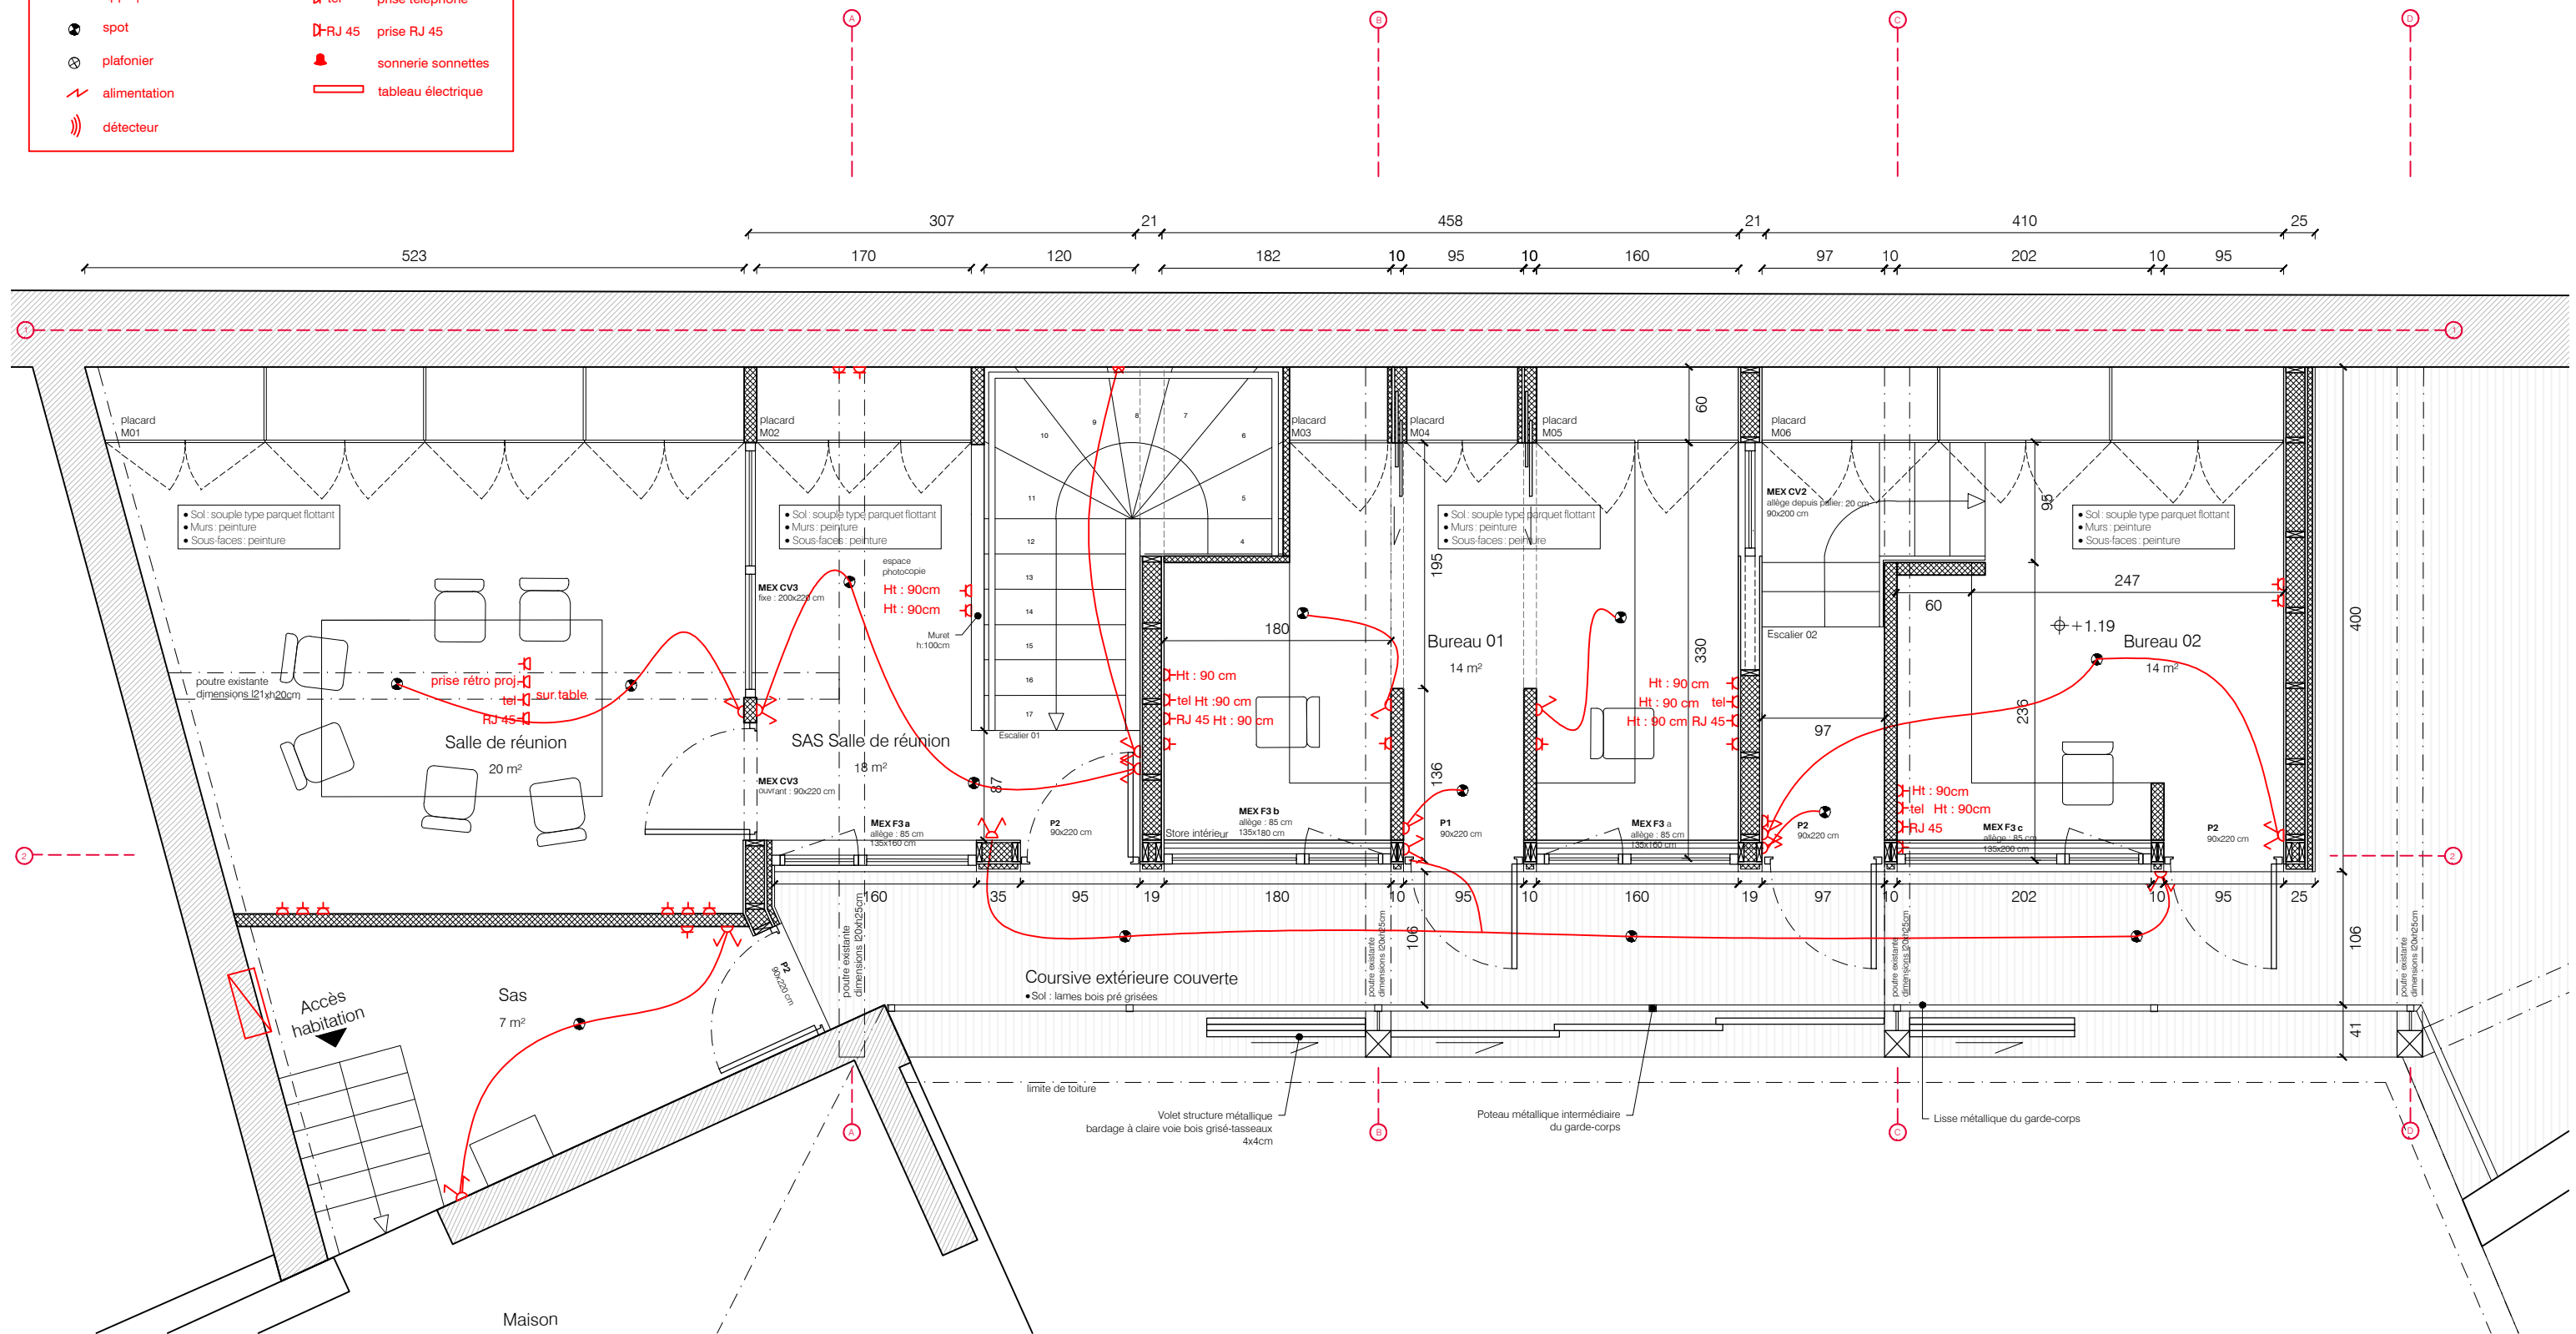

Rue de Bouzy

Entrée / Sortie

Rue du Moulin

Cour intérieure

Toiture projet

Toiture existante

Les surfaces et dimensions sont indicatives et seront à reprendre par l'entreprise

Les surfaces et dimensions sont indicatives et seront à reprendre par l'entreprise

Les surfaces et dimensions sont indicatives et seront à reprendre par l'entreprise

Les surfaces et dimensions sont indicatives et seront à reprendre par l'entreprise

LEGENDE ELECTRICITE

	simple allumage		pc
	va et vient / téleinterrupteur		pc 32A
	variateur		prise tv
	applique		prise téléphone
	spot		prise RJ 45
	plafonnier		sonnerie sonnettes
	alimentation		tableau électrique
	détecteur		

Les surfaces et dimensions sont indicatives et seront à reprendre par l'entreprise

LEGENDE RESEAUX

Les surfaces et dimensions sont indicatives et seront à reprendre par l'entreprise

LEGENDE ELECTRICITE

	simple allumage		pc
	va et vient / télerupteur		pc 32A
	variateur		prise tv
	applique		prise téléphone
	spot		prise RJ 45
	plafonier		sonnerie sonnettes
	alimentation		tableau électrique
	détecteur		

Les surfaces et dimensions sont indicatives et seront à reprendre par l'entreprise