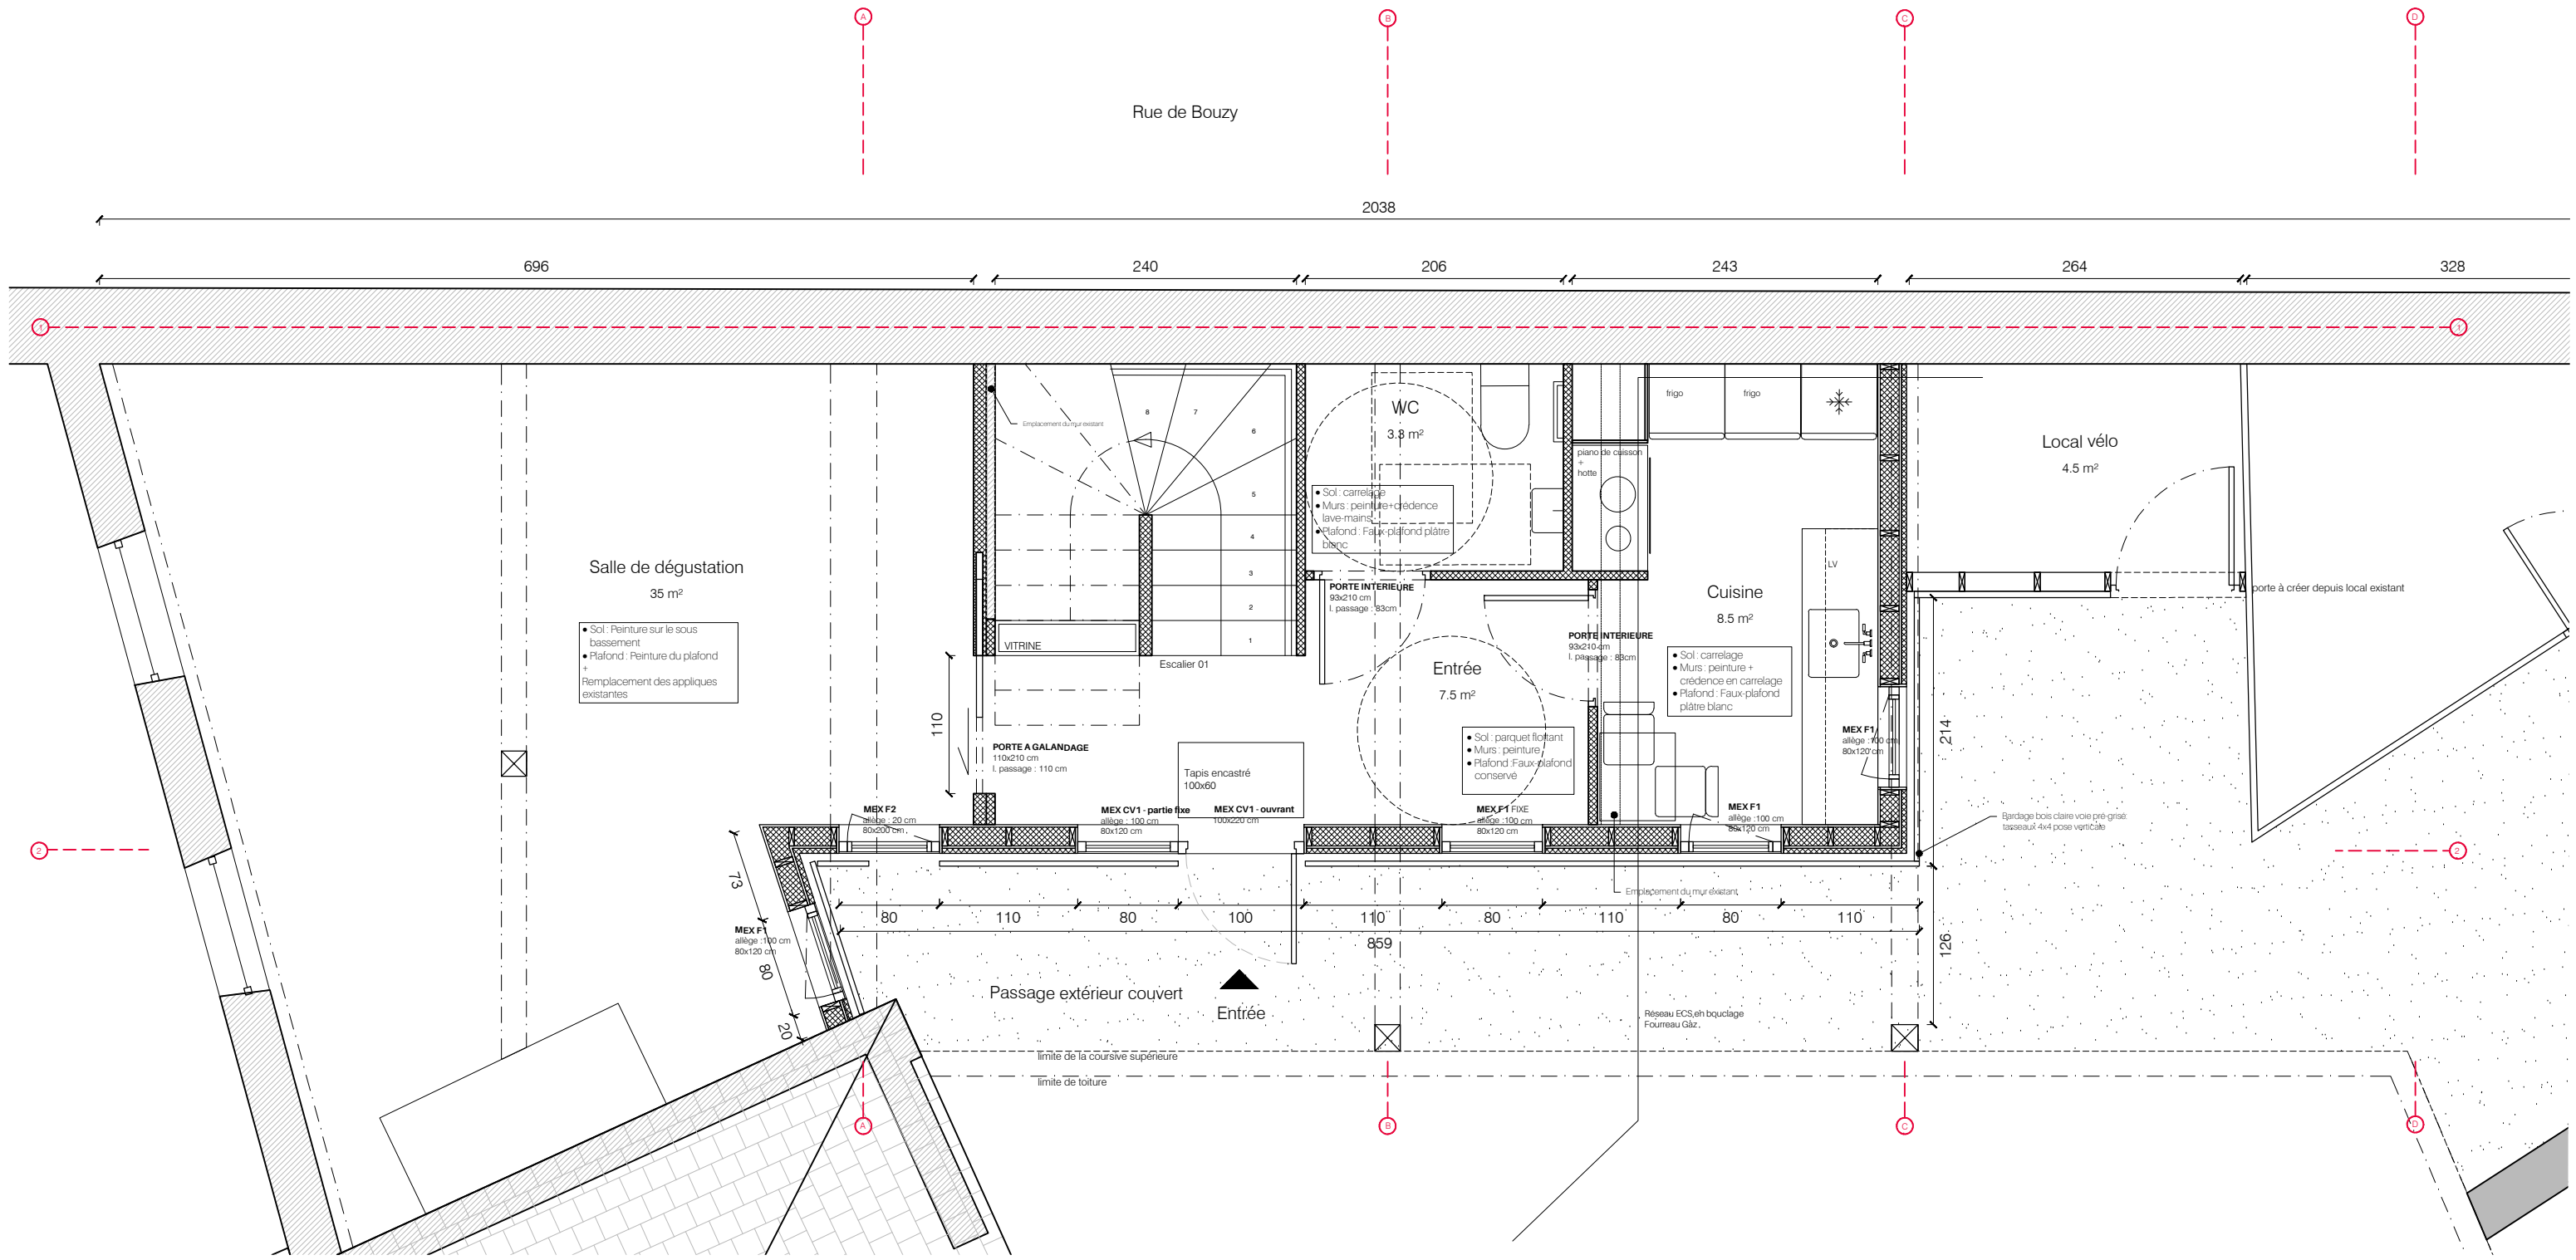

Rue de Bouzy

Entrée / Sortie

Rue du Moulin

Cour intérieure

Toiture projet

Toiture existante

Les surfaces et dimensions sont indicatives et seront à reprendre par l'entreprise

Les surfaces et dimensions sont indicatives et seront à reprendre par l'entreprise

Les surfaces et dimensions sont indicatives et seront à reprendre par l'entreprise

Les surfaces et dimensions sont indicatives et seront à reprendre par l'entreprise

LEGENDE ELECTRICITE

	simple allumage		pc
	va et vient / téleinterrupteur		pc 32A
	variateur		prise tv
	applique		prise téléphone
	spot		prise RJ 45
	plafonnier		sonnerie sonnettes
	alimentation		tableau électrique
	détecteur		

Les surfaces et dimensions sont indicatives et seront à reprendre par l'entreprise

LEGENDE RESEAUX

Les surfaces et dimensions sont indicatives et seront à reprendre par l'entreprise

LEGENDE ELECTRICITE

	simple allumage		pc
	va et vient / télerupteur		pc 32A
	variateur		prise tv
	applique		prise téléphone
	spot		prise RJ 45
	plafonier		sonnerie sonnettes
	alimentation		tableau électrique
	détecteur		

Les surfaces et dimensions sont indicatives et seront à reprendre par l'entreprise