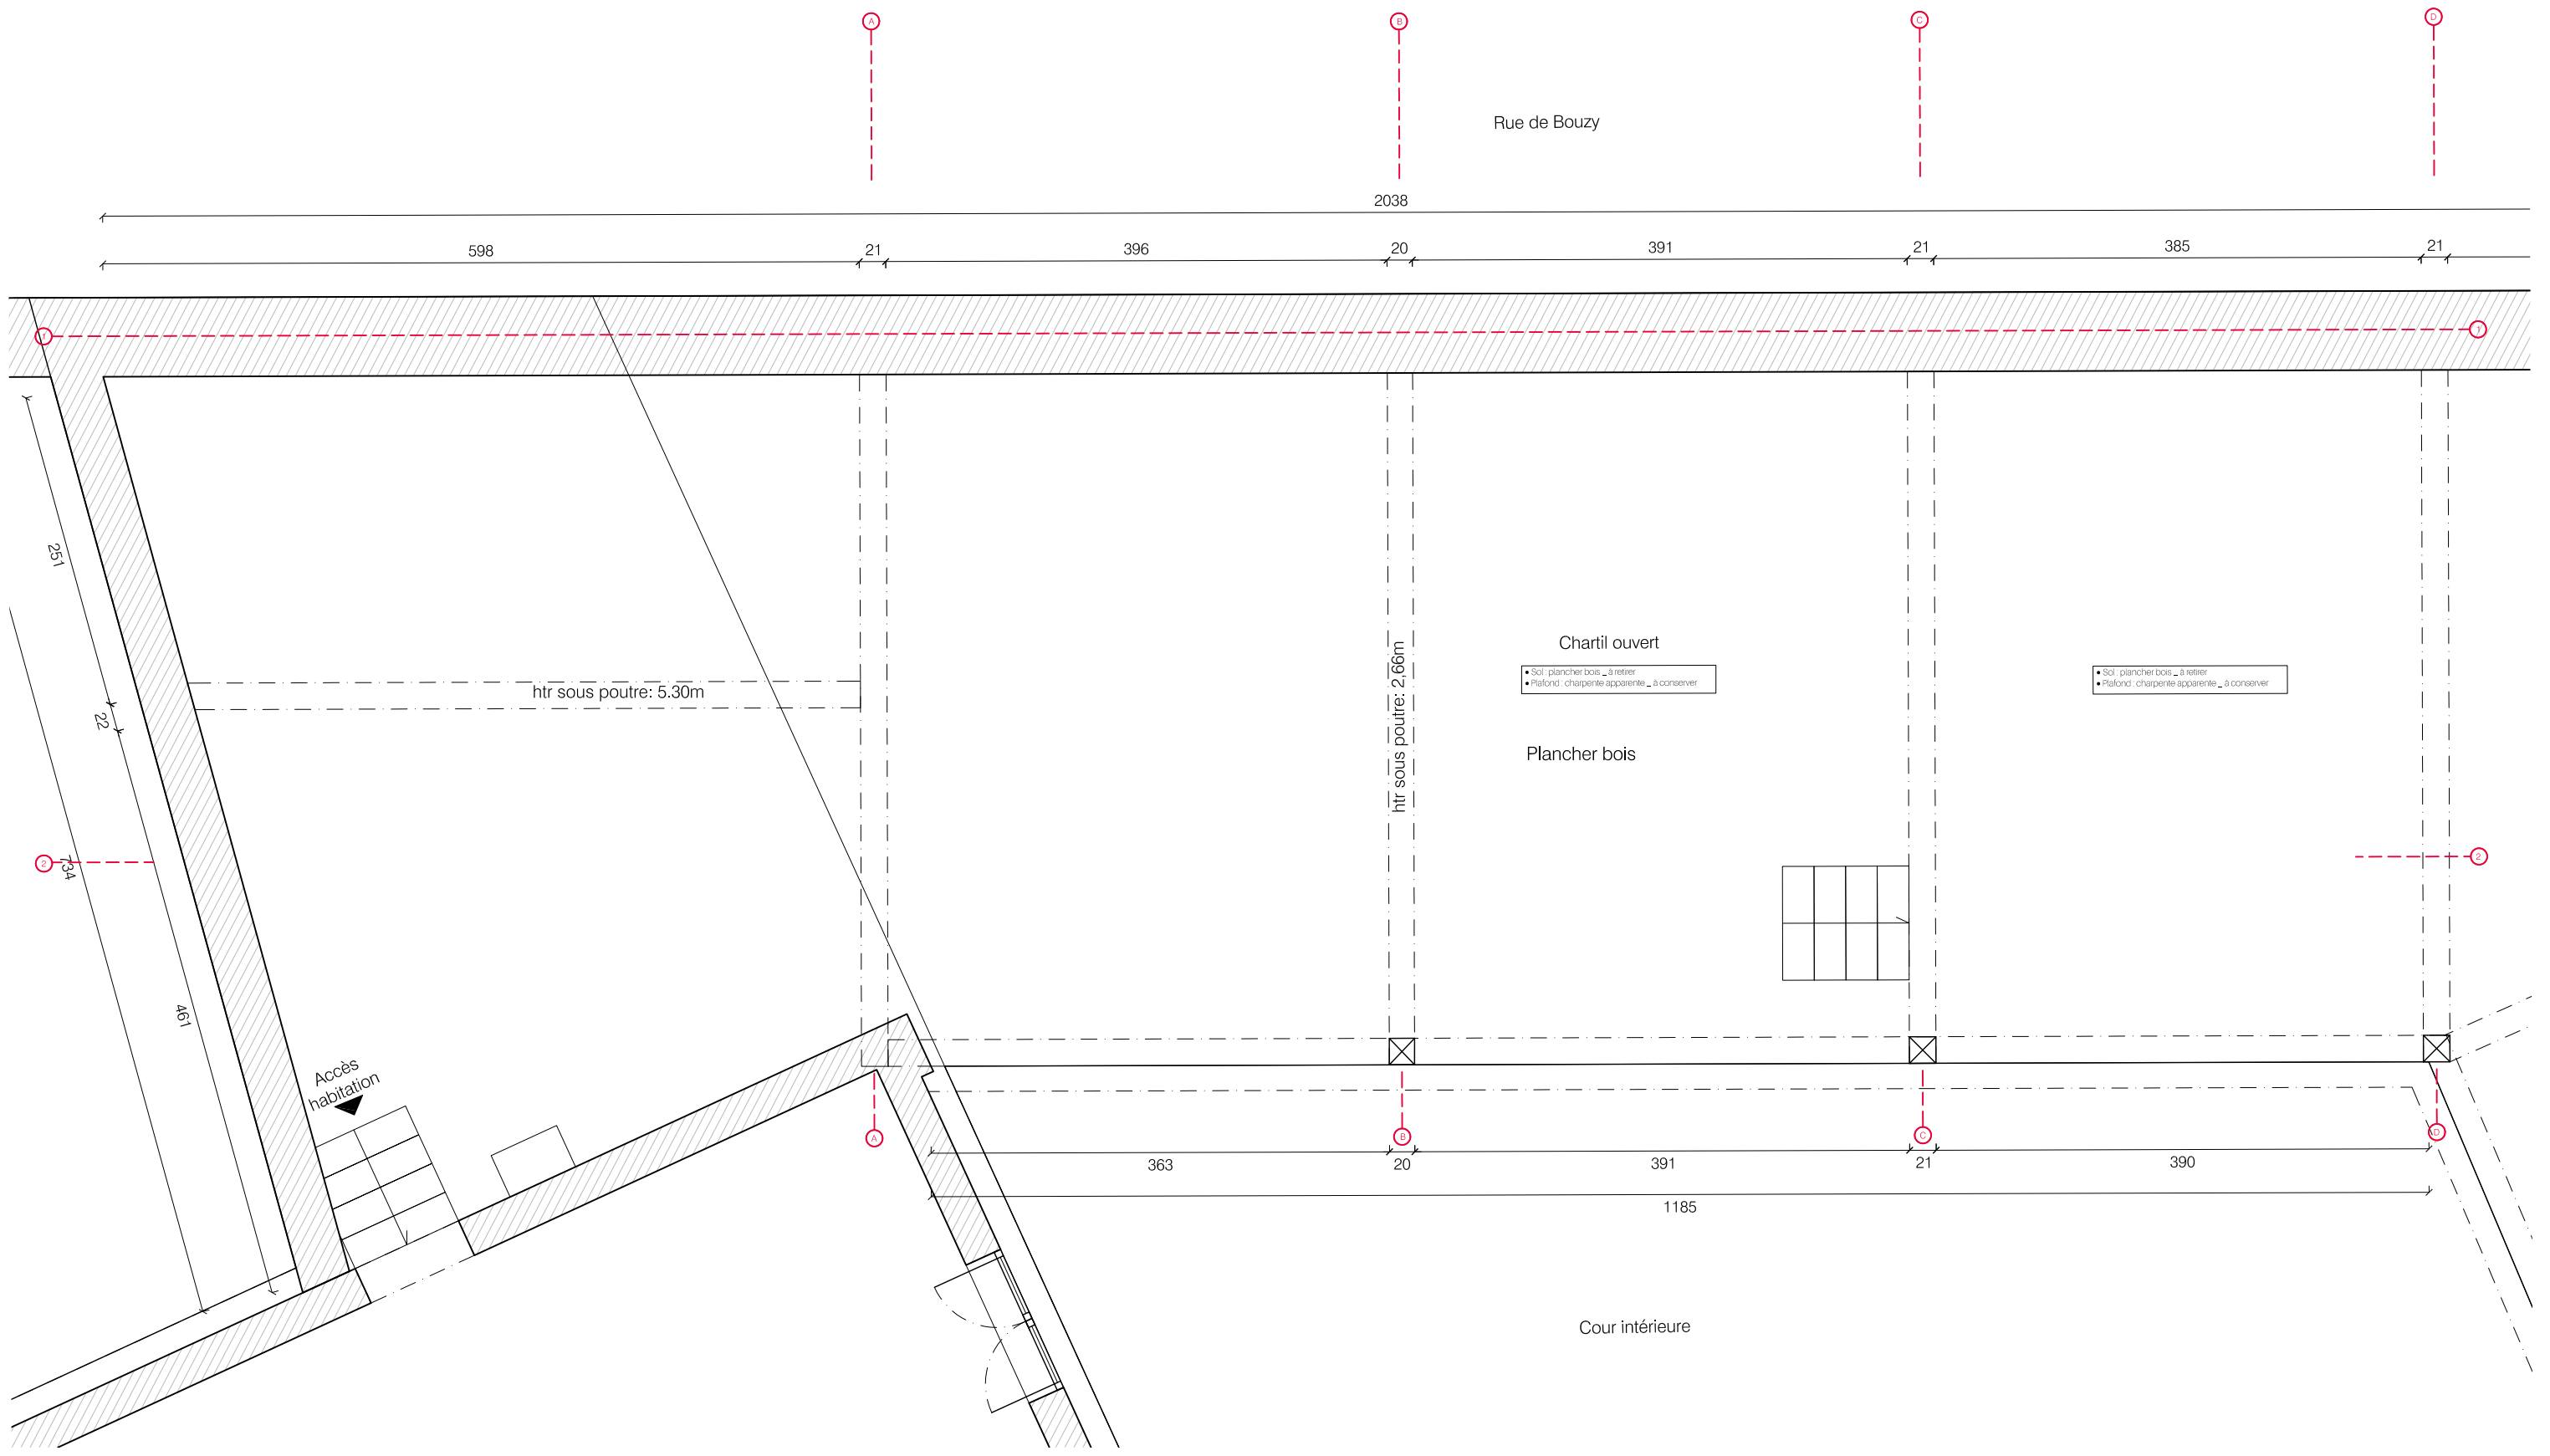

Les surfaces et dimensions sont indicatives et seront à reprendre par l'entreprise

ECLLA
3/7, rue Albert Marquet 75020 Paris
85, bvd Henry Vasnier 51100 Reims
ec 09 50 13 59 53 a 06 15 99 18 40
projets@eclla.archi www.eclla.archi

102
DET

Champagne Paul Dethune
2, rue du Moulin
51150 Ambonnay
tel : 03 26 57 01 88
info@champagne-dethune.com

Création de bureau pour une Maison de champagne
Plan existant du R+1

phase	numéro	format	échelle	indice	date
DCE	00A2	A3	1/50		Septembre 2021