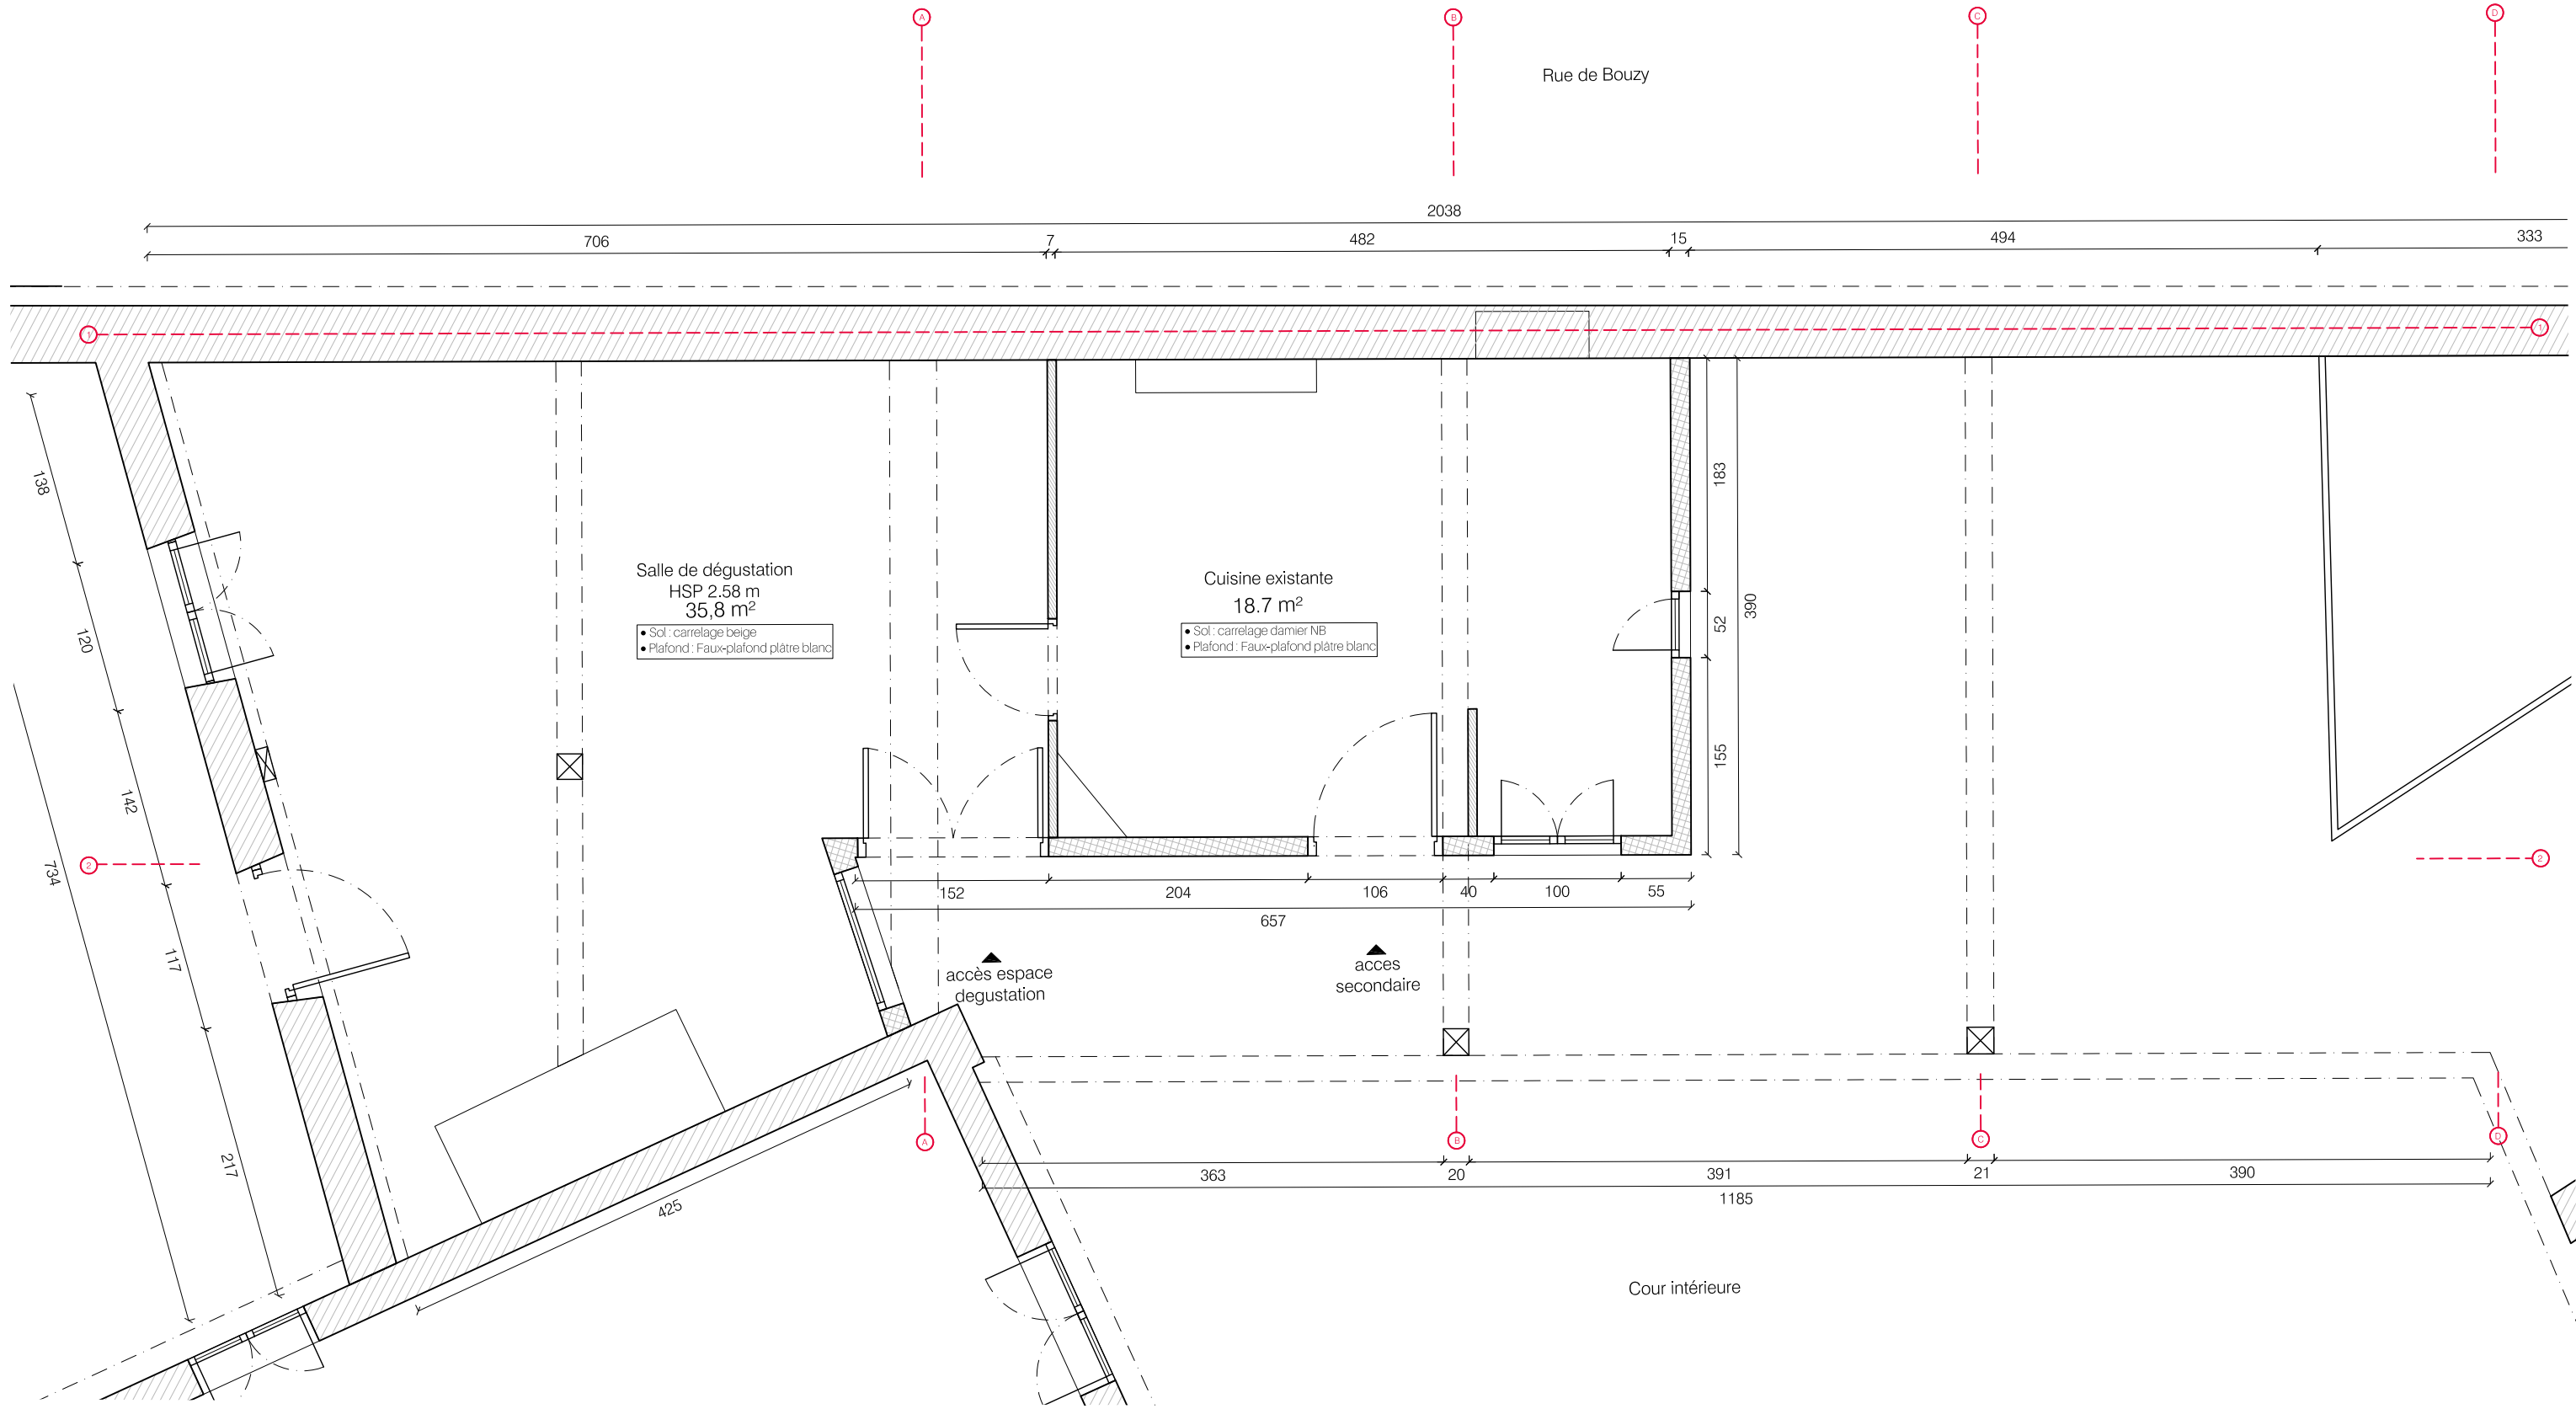

Les surfaces et dimensions sont indicatives et seront à reprendre par l'entreprise

ECLA 3/7, rue Albert Marquet 75020 Paris 85, bvd Henry Vasnier 51100 Reims ec 09 50 13 59 53 a 06 15 99 18 40 projets@ecla.archi www.ecla.archi	102 DET	Champagne Paul Dethune 2, rue du Moulin 51150 Ambonnay tel : 03 26 57 01 88 info@champagne-dethune.com		Création de bureau pour une Maison de champagne Plan existant du rez-de-chaussée	phase DCE	numéro 00A1	format A3	échelle 1/50	indice	date Septembre 2021