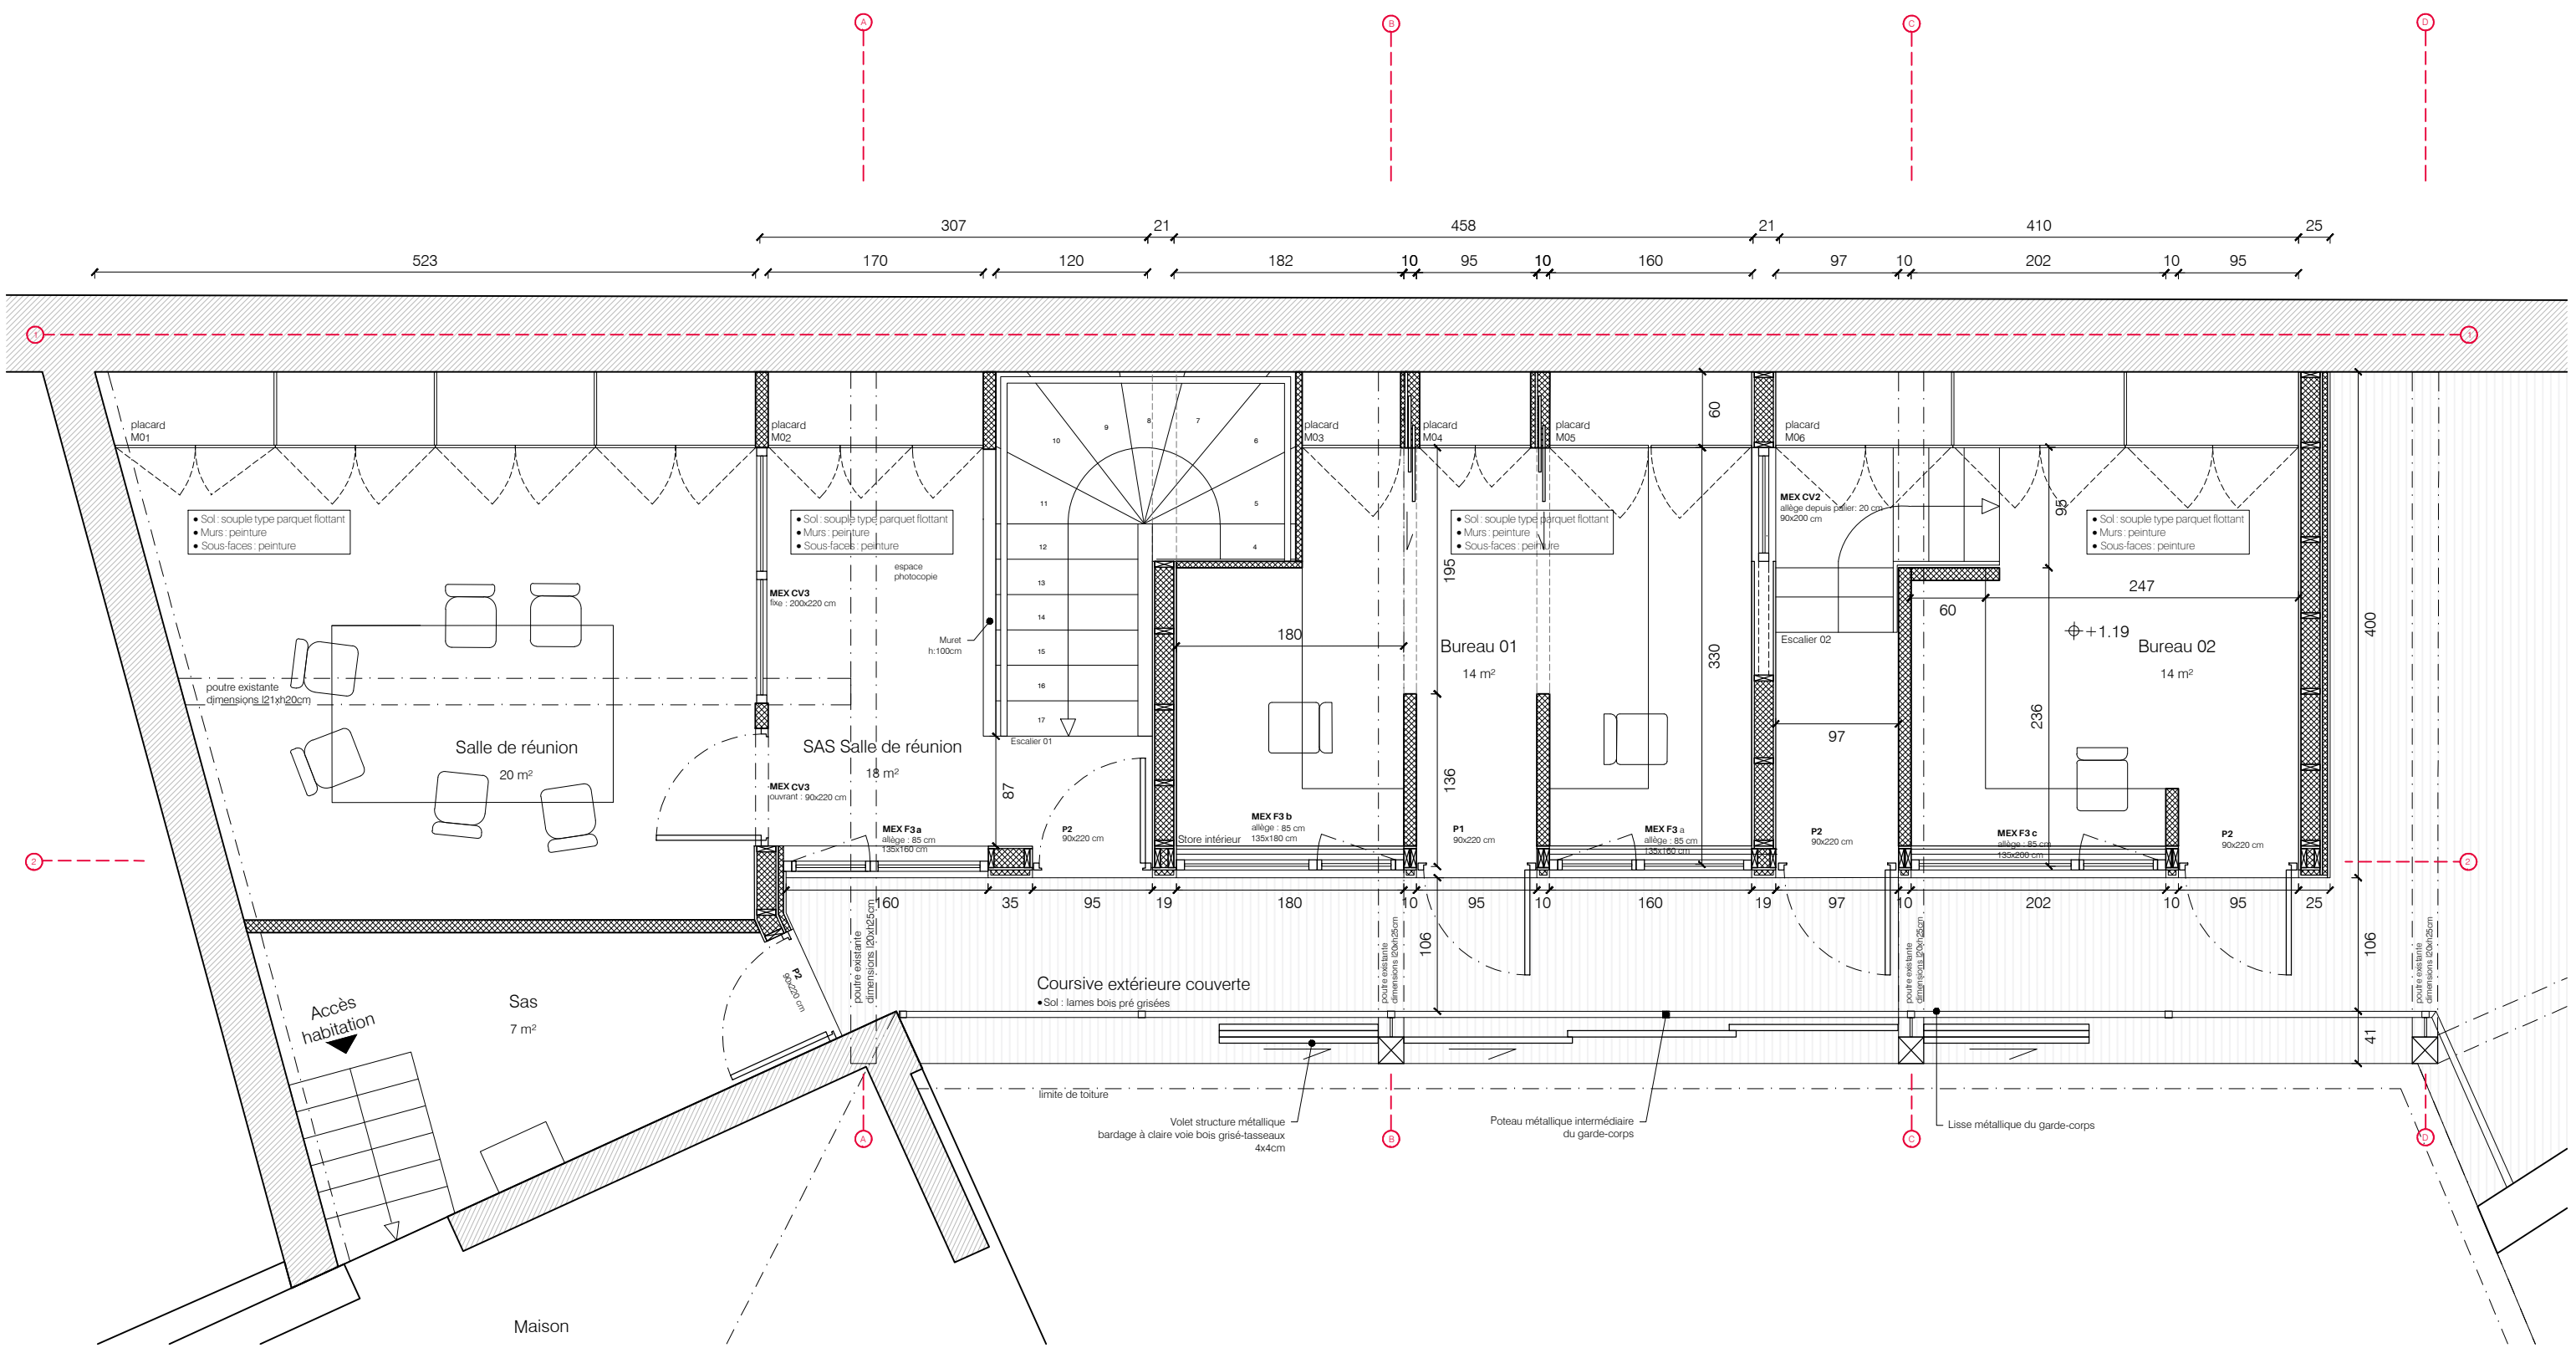

Rue de Bouzy

Entrée / Sortie

Rue du Moulin

Cour intérieure

Toiture projet

Toiture existante

Les surfaces et dimensions sont indicatives et seront à reprendre par l'entreprise

Les surfaces et dimensions sont indicatives et seront à reprendre par l'entreprise

Les surfaces et dimensions sont indicatives et seront à reprendre par l'entreprise

Les surfaces et dimensions sont indicatives et seront à reprendre par l'entreprise

LEGENDE ELECTRICITE

	simple allumage		pc
	va et vient / téleinterrupteur		pc 32A
	variateur		prise tv
	applique		prise téléphone
	spot		prise RJ 45
	plafonnier		sonnerie sonnettes
	alimentation		tableau électrique
	détecteur		

Les surfaces et dimensions sont indicatives et seront à reprendre par l'entreprise

LEGENDE RESEAUX

Les surfaces et dimensions sont indicatives et seront à reprendre par l'entreprise

LEGENDE ELECTRICITE

	simple allumage		pc
	va et vient / télerupteur		pc 32A
	variateur		prise tv
	applique		prise téléphone
	spot		prise RJ 45
	plafonier		sonnerie sonnettes
	alimentation		tableau électrique
	détecteur		

Les surfaces et dimensions sont indicatives et seront à reprendre par l'entreprise