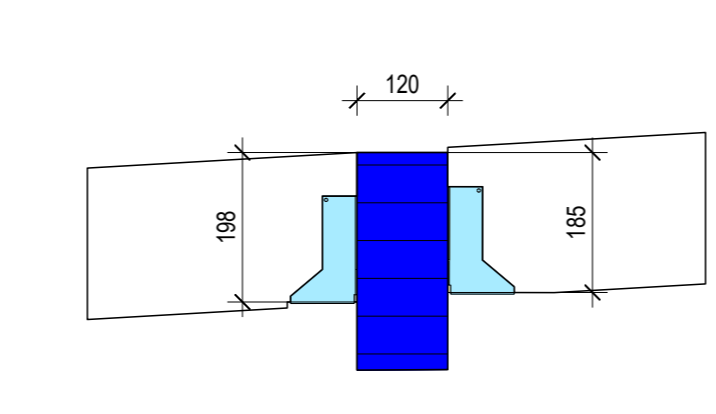

Coupe: verticale sur arête  
Echelle: 1:10

Coupe: verticale sur arête  
Echelle: 1:10

Coupe: verticale sur arête  
Echelle: 1:10

Coupe: verticale sur arête  
Echelle: 1:10

Coupe: verticale sur arête  
Echelle: 1:10

Axe: Echelle: 1:10

REAMENAGEMENT D'UN BATIMENT ARTISANAL INACHEVÉ  
EN UN PÔLE ASSOCIATIF  
Antenne de Reims (51)

A	20/01/2022	Première diffusion			
Indice	Date	Modification	Date	Pour acceptation Cachet	Signature