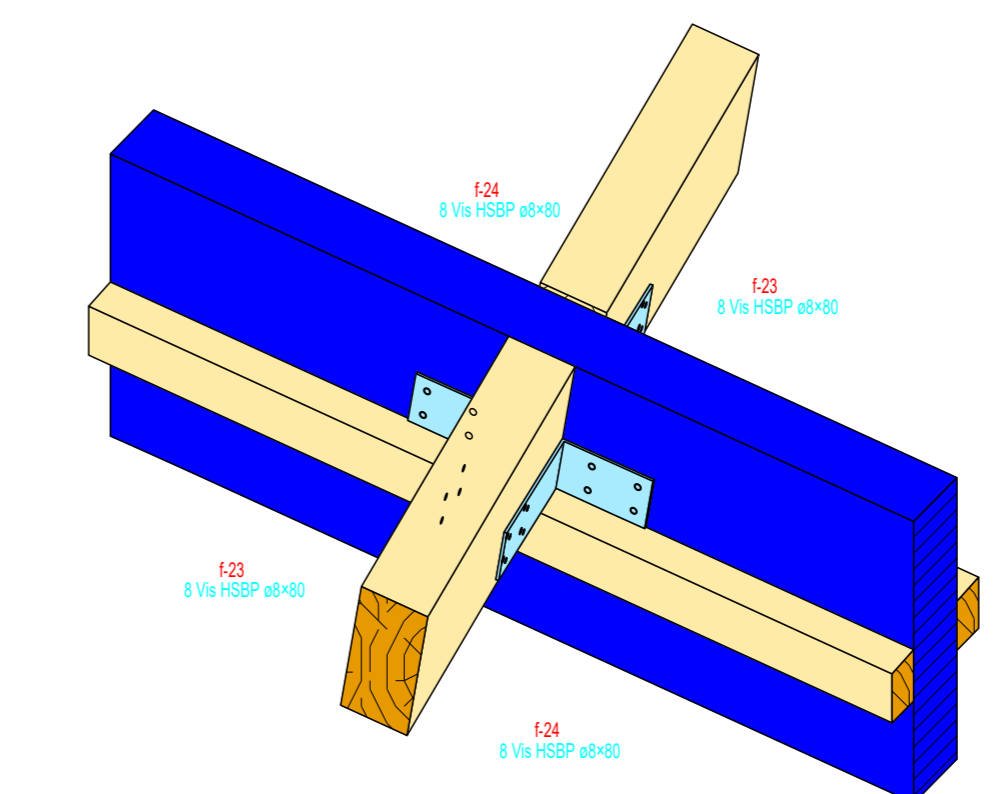

Coupe: verticale sur arête  
Echelle: 1:10

Coupe: verticale sur arête  
Echelle: 1:10

Coupe: verticale sur arête  
Echelle: 1:10

Coupe: verticale sur arête  
Echelle: 1:10

Coupe: verticale sur arête  
Echelle: 1:10

Axe: Echelle: 1:10

REAMENAGEMENT D'UN BATIMENT ARTISANAL INACHEVÉ  
EN UN PÔLE ASSOCIATIF  
Antenne de Reims (51)

A	20/01/2022	Première diffusion			
Indice	Date	Modification	Date	Pour acceptation Cachet	Signature