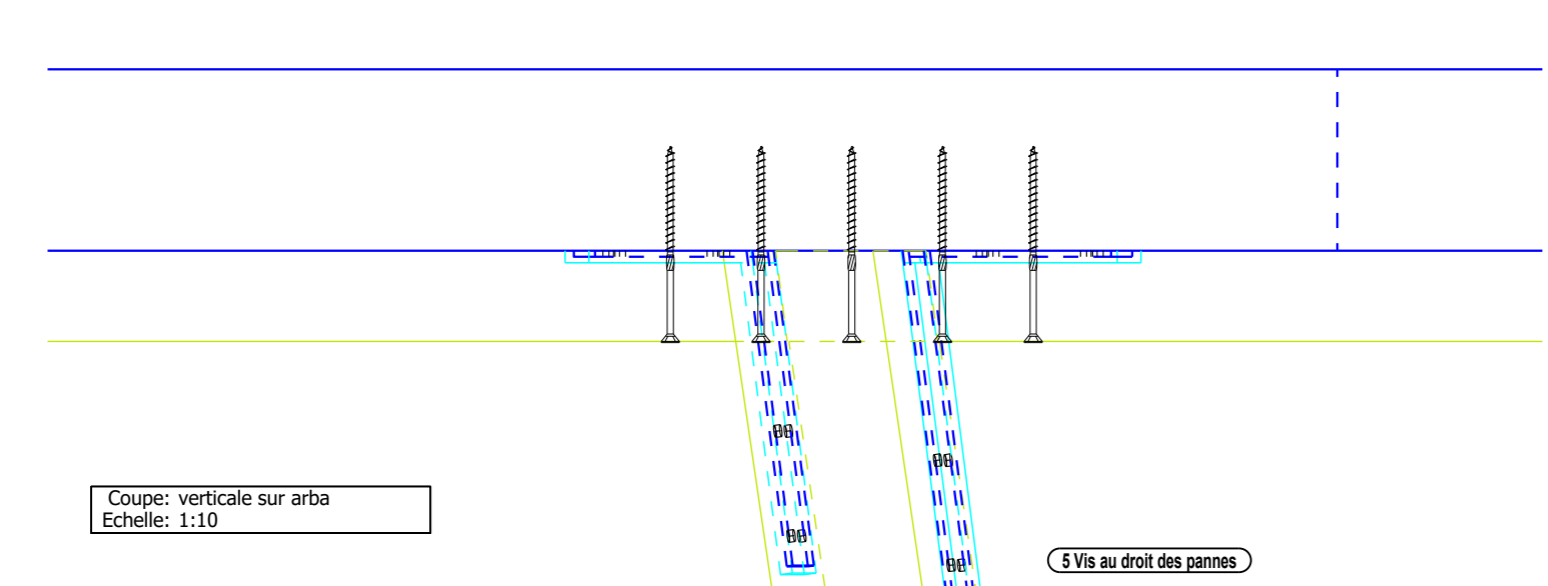

Coupe: verticale sur arête  
Echelle: 1:10

Coupe: verticale sur arête  
Echelle: 1:10

Coupe: verticale sur arête  
Echelle: 1:10

Coupe: verticale sur arête  
Echelle: 1:10

Coupe: verticale sur arête  
Echelle: 1:10

Axe: Echelle: 1:10

REAMENAGEMENT D'UN BATIMENT ARTISANAL INACHEVÉ  
EN UN PÔLE ASSOCIATIF  
Antenne de Reims (51)

A	20/01/2022	Première diffusion			
Indice	Date	Modification	Date	Pour acceptation Cachet	Signature

Levage :  
Implantation Portique

PLAN N°  
IND  
L2 Ø

MAITRE D'OUVRAGE  
MARIE DE CORMACY  
Place d'Armes  
51 220 CORMACY

MAITRES D'OEUVRE  
ECLA  
37, rue AlbertMarquet  
75 020 REIMS

	Date	Echelles	Vues
	20-01-22		
	Dess EXPOIS		
	Ref 0000		
Imprimé le		21-01-2022	1940 x 903 mm