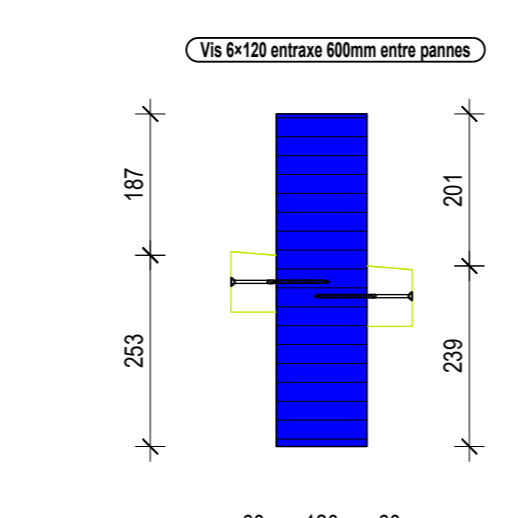

Coupe: verticale sur arête  
Echelle: 1:10

Coupe: verticale sur arête  
Echelle: 1:10

Coupe: verticale sur arête  
Echelle: 1:10

Coupe: verticale sur arête  
Echelle: 1:10

Coupe: verticale sur arête  
Echelle: 1:10

Axe: Echelle: 1:10

REAMENAGEMENT D'UN BATIMENT ARTISANAL INACHEVÉ  
EN UN PÔLE ASSOCIATIF  
Antenne de Reims (51)

A	20/01/2022	Première diffusion			
Indice	Date	Modification	Date	Pour acceptation Cachet	Signature