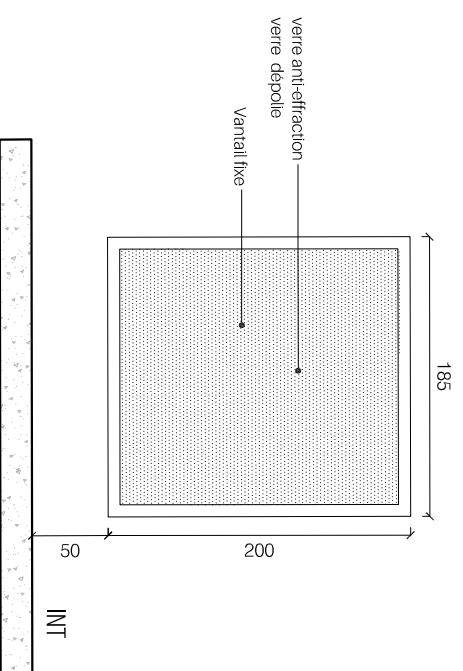

**Menuiserie Chassis**

phase  
DCE

numéro  
06A-4

format  
A3

échelle  
1,50

indice  
a

date  
Juin.2020