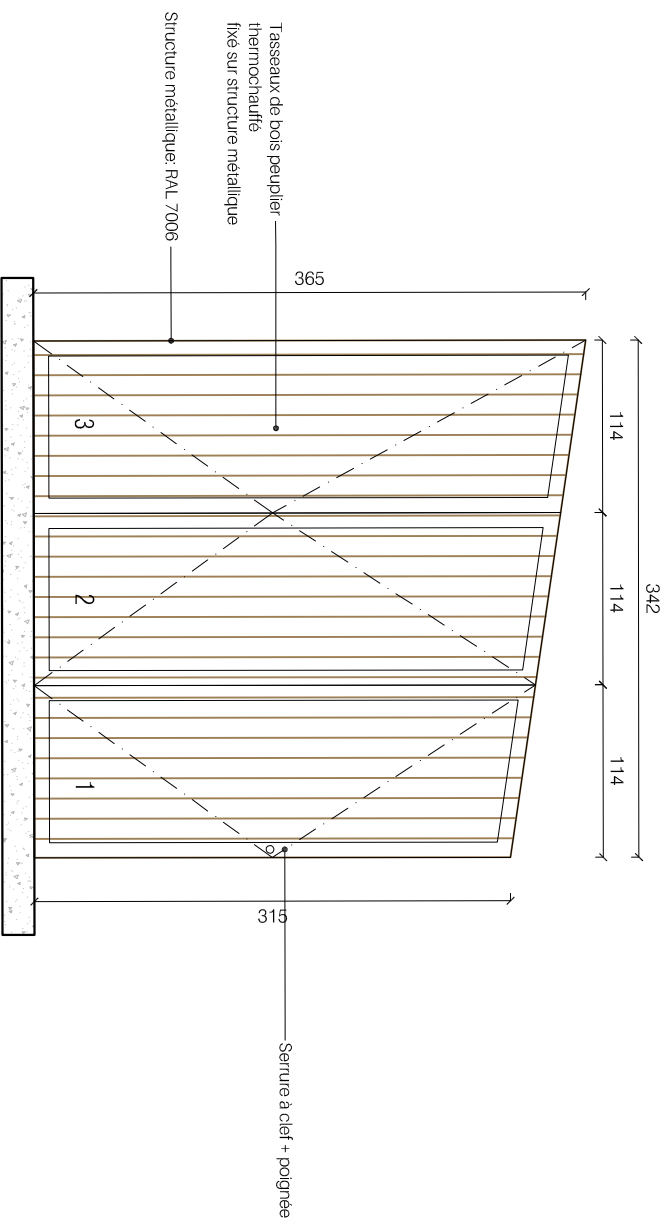

P01

P02

ECLLA
37, rue Albert Marquet 75020 Paris
85, boulevard Henry Vasnier 51100 Reims
ec 09 50 13 59 53 a 06 15 99 18 40
projets@eclla.archi www.eclla.archi

1222
GUY

Mairie de Cormicy
Place d'Armes
51 220 Cormicy
tel : 03 26 61 30 30
mairie.cormicy@wanadoo.fr

Réaménagement d'un bâtiment artisanal inachevé en un Pôle associatif
5bis rue du petit Guyencourt - 51220 Cormicy

Menuiserie Portes

phase
DCE

numéro
06A-1

format
A3

échelle
1,50

indice
a

date
Juin.2020