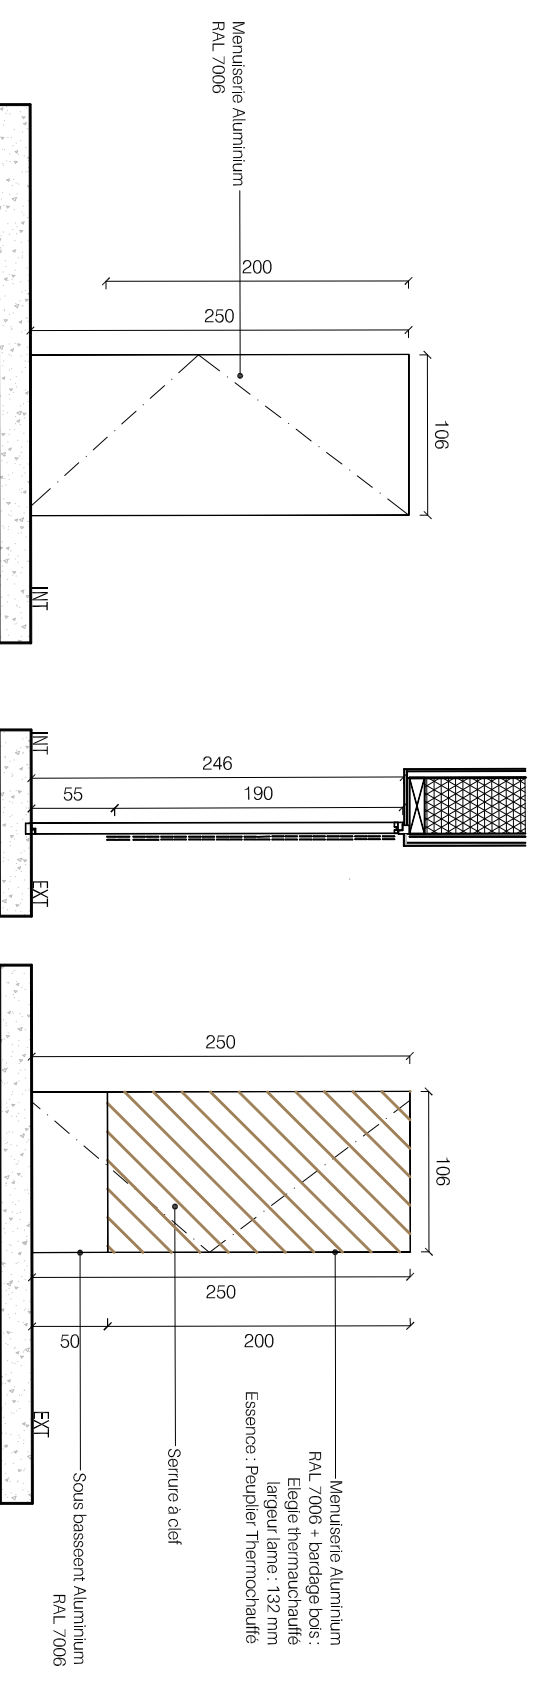

P03

1 _____ 2 _____ 5 _____

ECLLA
37, rue Albert Marquet 75020 Paris
85, bvd Henry Vasnier 51100 Reims
ec 09 50 13 59 53 a 06 15 99 18 40
projets@eclla.archi www.eclla.archi

1222
GUY

Mairie de Cormicy
Place d'Armes
51 220 Cormicy
tel : 03 26 61 30 30
mairie.cormicy@wanadoo.fr

Réaménagement d'un bâtiment artisanal inachevé en un Pôle associatif
5bis rue du petit Guyencourt - 51220 Cormicy

Menuiserie Portes

phase
DCE

numéro
06A-2

format
A3

échelle
1,50

indice
a

date
Juin.2020