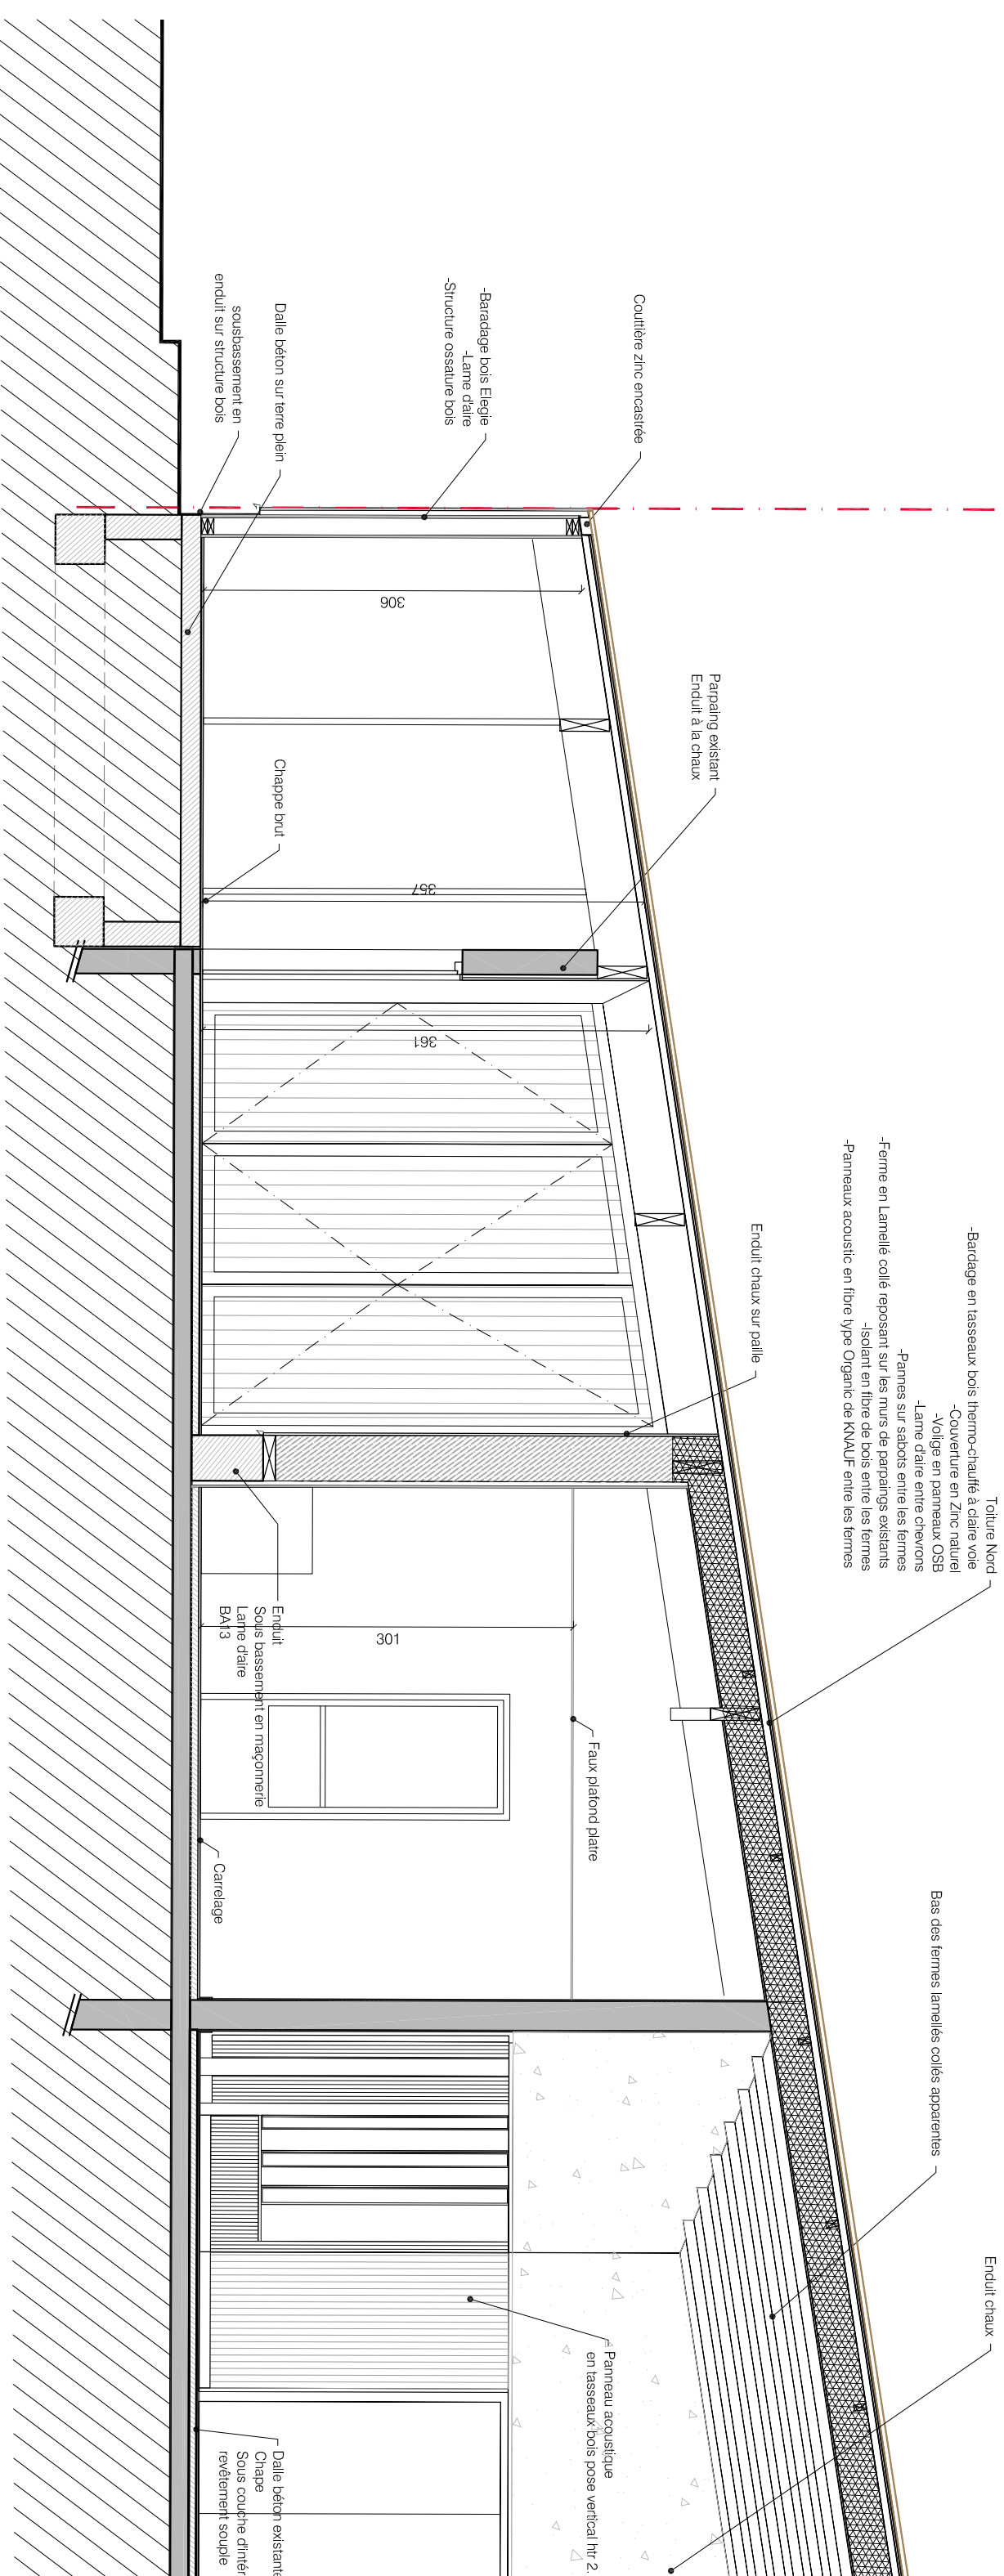

limite parcelle

ECLLA
37, rue Albert Marquet 75020 Paris
85, boulevard Henry Vasnier 51100 Reims
ec 09 50 13 59 53 a 06 15 99 18 40
projets@eclla.archi www.eclla.archi

122
GUY

Mairie de Cormicy
Place d'Armes
51 220 Cormicy
tel : 03 26 61 30 30
mairie.cormicy@wanadoo.fr

Réaménagement d'un bâtiment artisanal inachevé en un Pôle associatif
5bis rue du petit Guyencourt - 51220 Cormicy

Coupe Longitudinal DD suite

phase DCE

numéro 04Dbis

format A3

échelle 1,50

indice A

date juin 2020