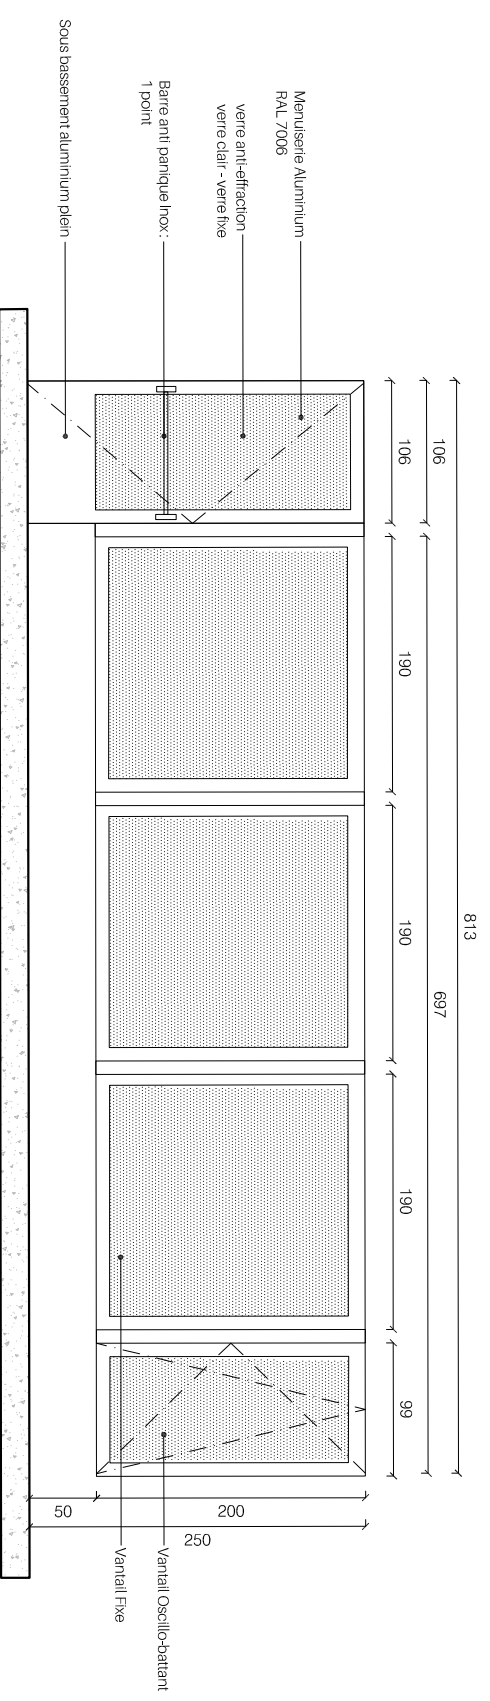

**Menuiserie Portes**

phase  
DCE

numéro  
06A-2

format  
A3

échelle  
1,50

indice  
a

date  
Juin.2020