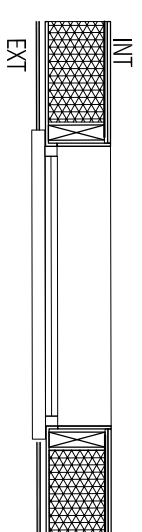

**Réaménagement d'un bâtiment artisanal inachevé en un Pôle associatif**  
 5bis rue du petit Guyencourt - 51220 Cormicy

**Coupe Transversale CC**

phase	numéro	format	échelle	indice	date
DCE	04 C	A3	1.50	A	juin 2020

**Réaménagement d'un bâtiment artisanal inachevé en un Pôle associatif**  
 5bis rue du petit Guyencourt - 51220 Cormicy

**Coupe Longitudinal DD**

phase	numéro	format	échelle	indice	date
DCE	04D	A3	1.50	A	juin 2020

**Réaménagement d'un bâtiment artisanal inachevé en un Pôle associatif**  
5bis rue du petit Guyencourt - 51220 Cormicy

**Coupe Longitudinal DD suite**

phase DCE

numéro 04Dbis

format A3

échelle 1,50

indice A

**Menuiserie Chassis**

phase  
DCE

numéro  
06A-4

format  
A3

échelle  
1,50

indice  
a

date  
Juin.2020