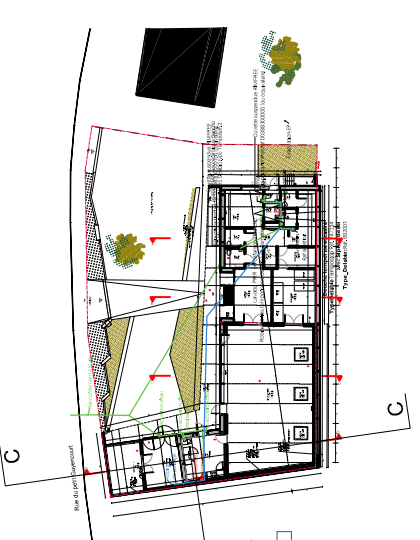

limite parcelle

ECLLA
37, rue Albert Marquet 75020 Paris
85, boulevard Henry Vasnier 51100 Reims
ec 09 50 13 59 53 a 06 15 99 18 40
projets@eclla.archi www.eclla.archi

122
GUY

Mairie de Cormicy
Place d'Armes
51 220 Cormicy
tel : 03 26 61 30 30
mairie.cormicy@wanadoo.fr

Réaménagement d'un bâtiment artisanal inachevé en un Pôle associatif
5bis rue du petit Guyencourt - 51220 Cormicy

Coupe Longitudinal DD suite

phase DCE

numéro 04Dbis

format A3

échelle 1,50

indice A

date juin 2020