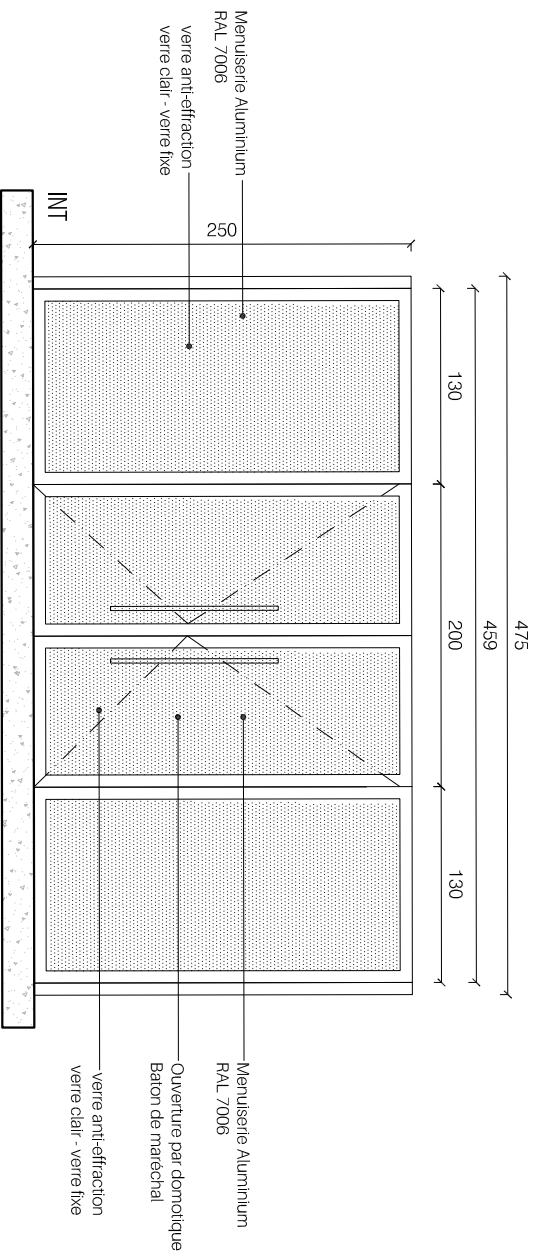

**Réaménagement d'un bâtiment artisanal inachevé en un Pôle associatif**  
5bis rue du petit Guyencourt - 51220 Cormicy

**Menuiserie Chassis**

phase DCE

numéro 06A-3

format A3

échelle 1:100

indice a

date Juin.2020