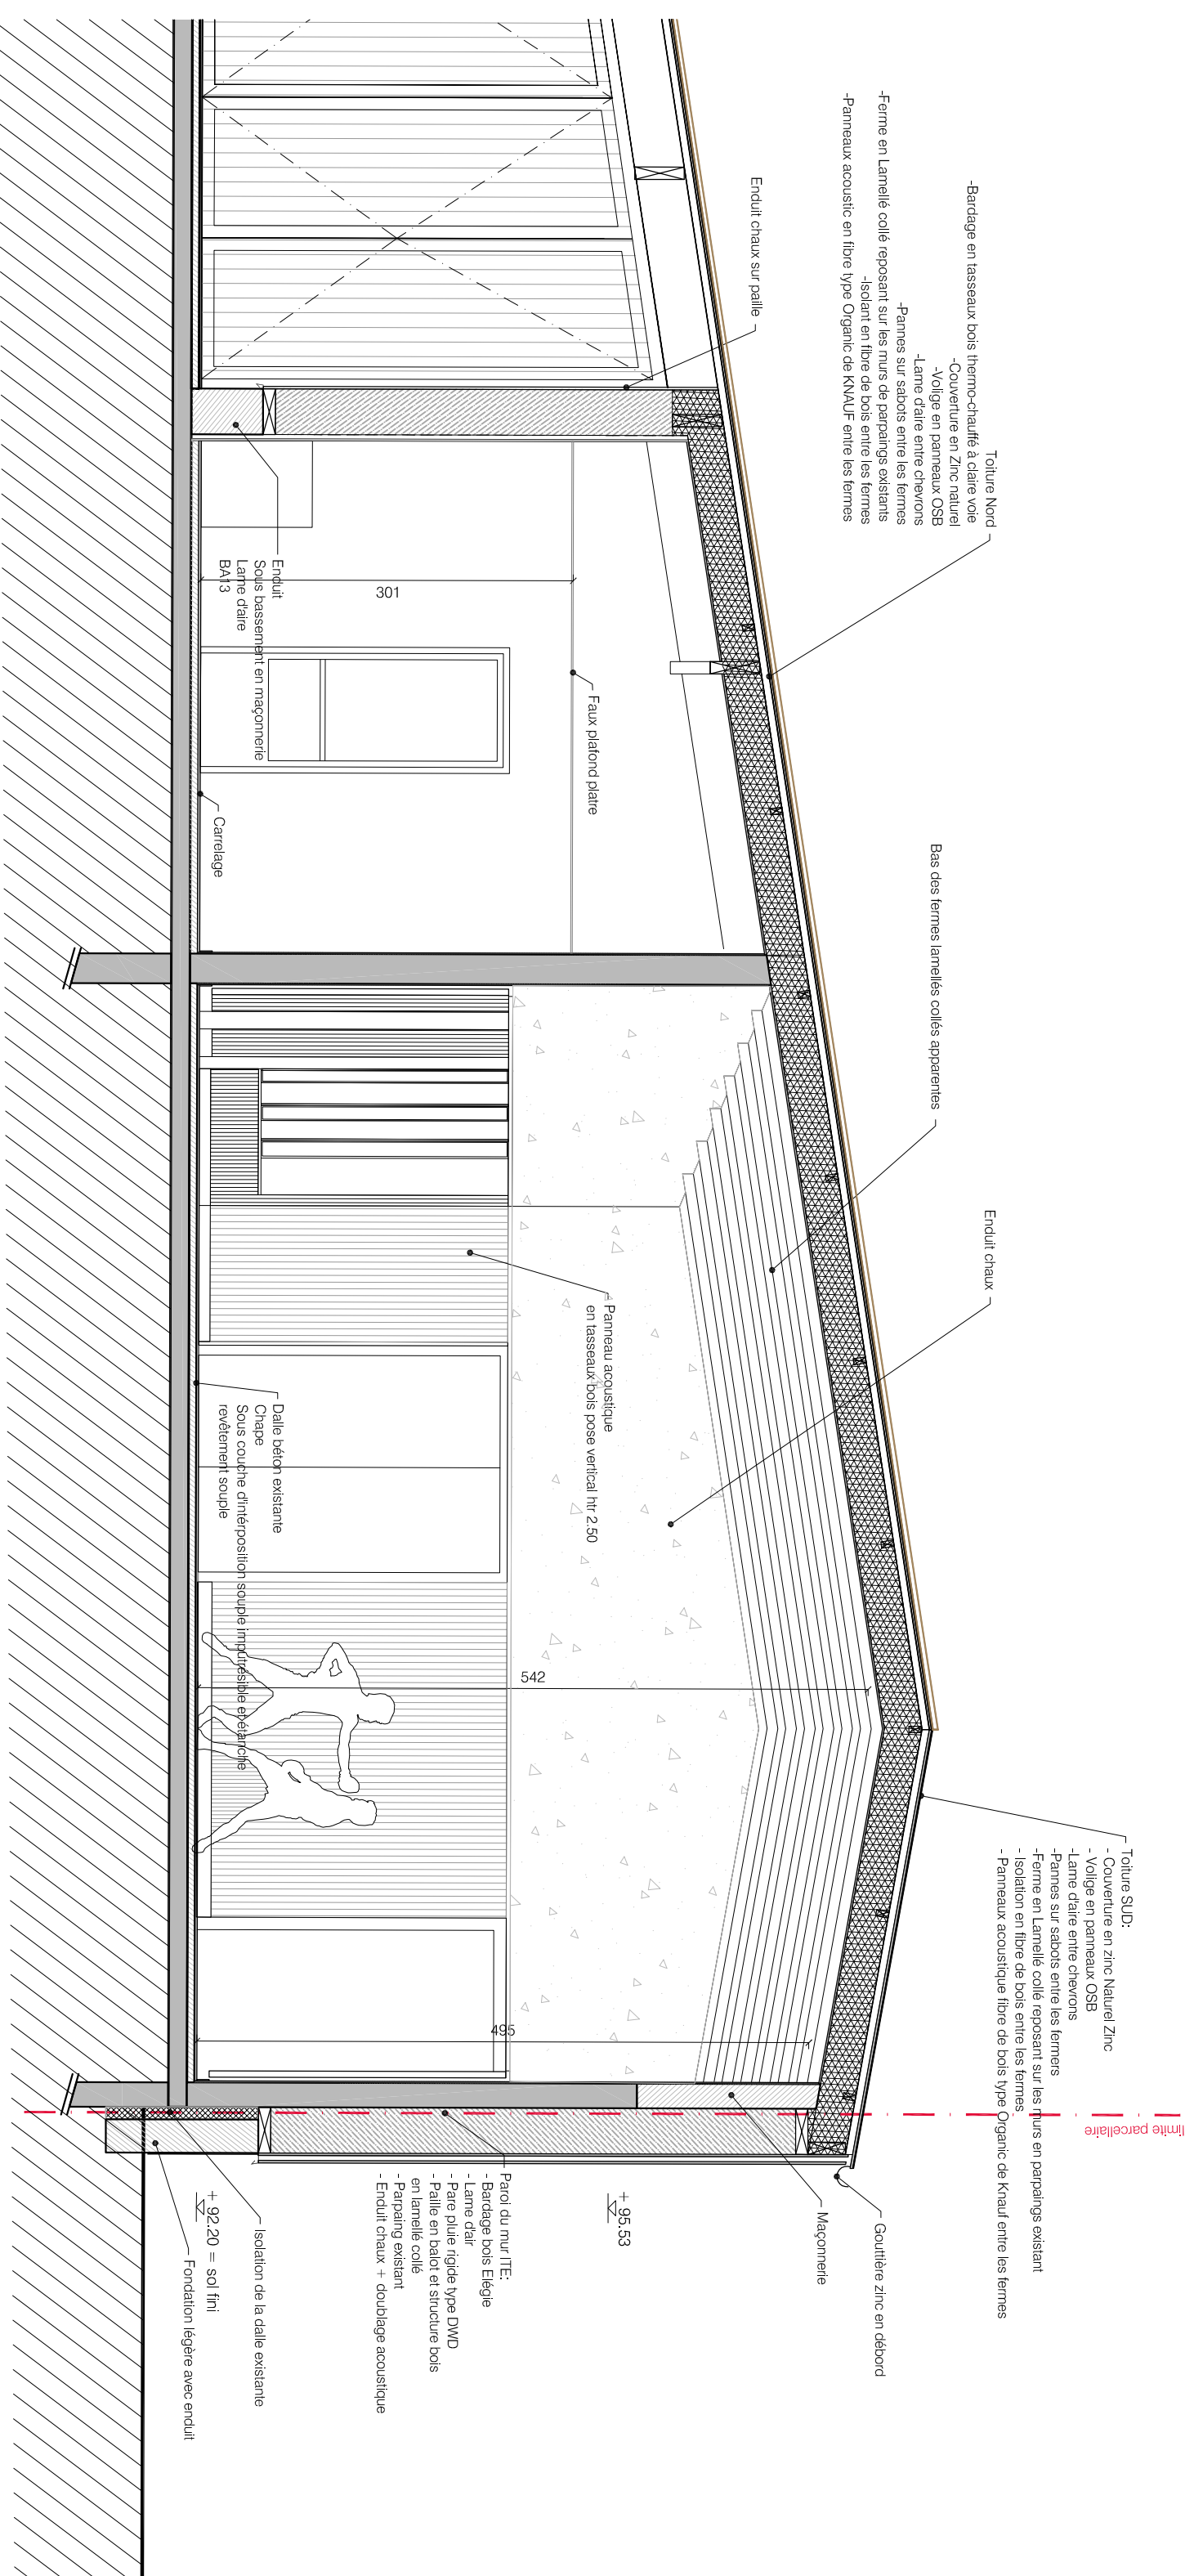

**Réaménagement d'un bâtiment artisanal inachevé en un Pôle associatif**  
 5bis rue du petit Guyencourt - 51220 Cormicy

**Coupe Transversale CC**

phase	numéro	format	échelle	indice	date
DCE	04 C	A3	1.50	A	juin 2020