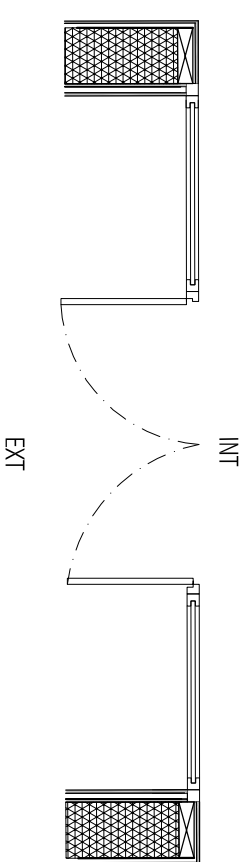

**Réaménagement d'un bâtiment artisanal inachevé en un Pôle associatif**  
 5bis rue du petit Guyencourt - 51220 Cormicy

**Coupe Transversale CC**

phase	numéro	format	échelle	indice	date
DCE	04 C	A3	1.50	A	juin 2020

**Réaménagement d'un bâtiment artisanal inachevé en un Pôle associatif**  
5bis rue du petit Guyencourt - 51220 Cormicy

**Menuiserie Chassis**

phase DCE

numéro 06A-3

format A3

échelle 1:100

indice a

date Juin.2020