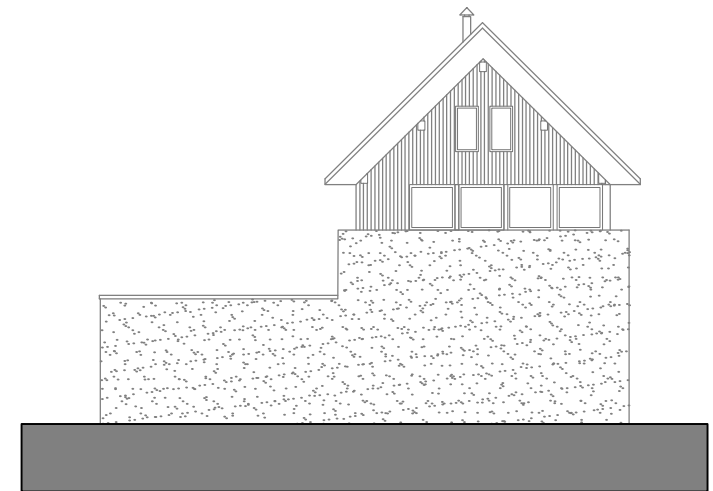

FACADE SUD

FACADE EST

FACADE NORD

FACADE OUEST

Le Refuge du Vercors

ARCHITECTE

N.Bräillon DUPOND BRAILLON ARCHITECTES

NOM DU PLAN

FACADES

DATE

13/05/2021

ECHELLE

1-200

NUMERO

FC-02