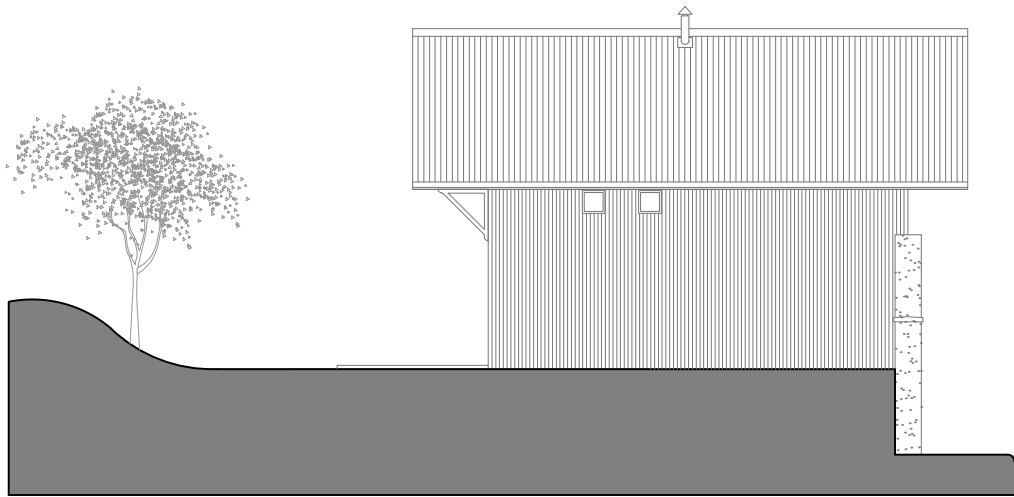

FACADE SUD

FACADE EST

FACADE NORD

FACADE OUEST

Le Refuge du Vercors

ARCHITECTE

N.Bräillon DUPOND BRAILLON ARCHITECTES

NOM DU PLAN

FACADES

DATE

13/05/2021

ECHELLE

1-200

NUMERO

FC-02