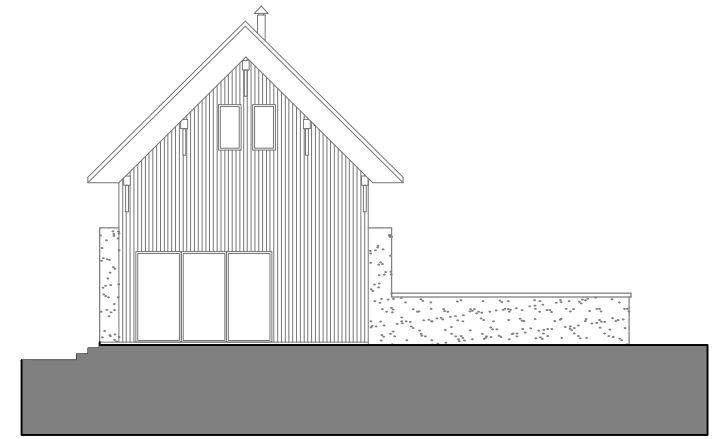

FACADE SUD

FACADE EST

FACADE NORD

FACADE OUEST

Le Refuge du Vercors

ARCHITECTE

N.Bräillon DUPOND BRAILLON ARCHITECTES

NOM DU PLAN

FACADES

DATE

13/05/2021

ECHELLE

1-200

NUMERO

FC-02