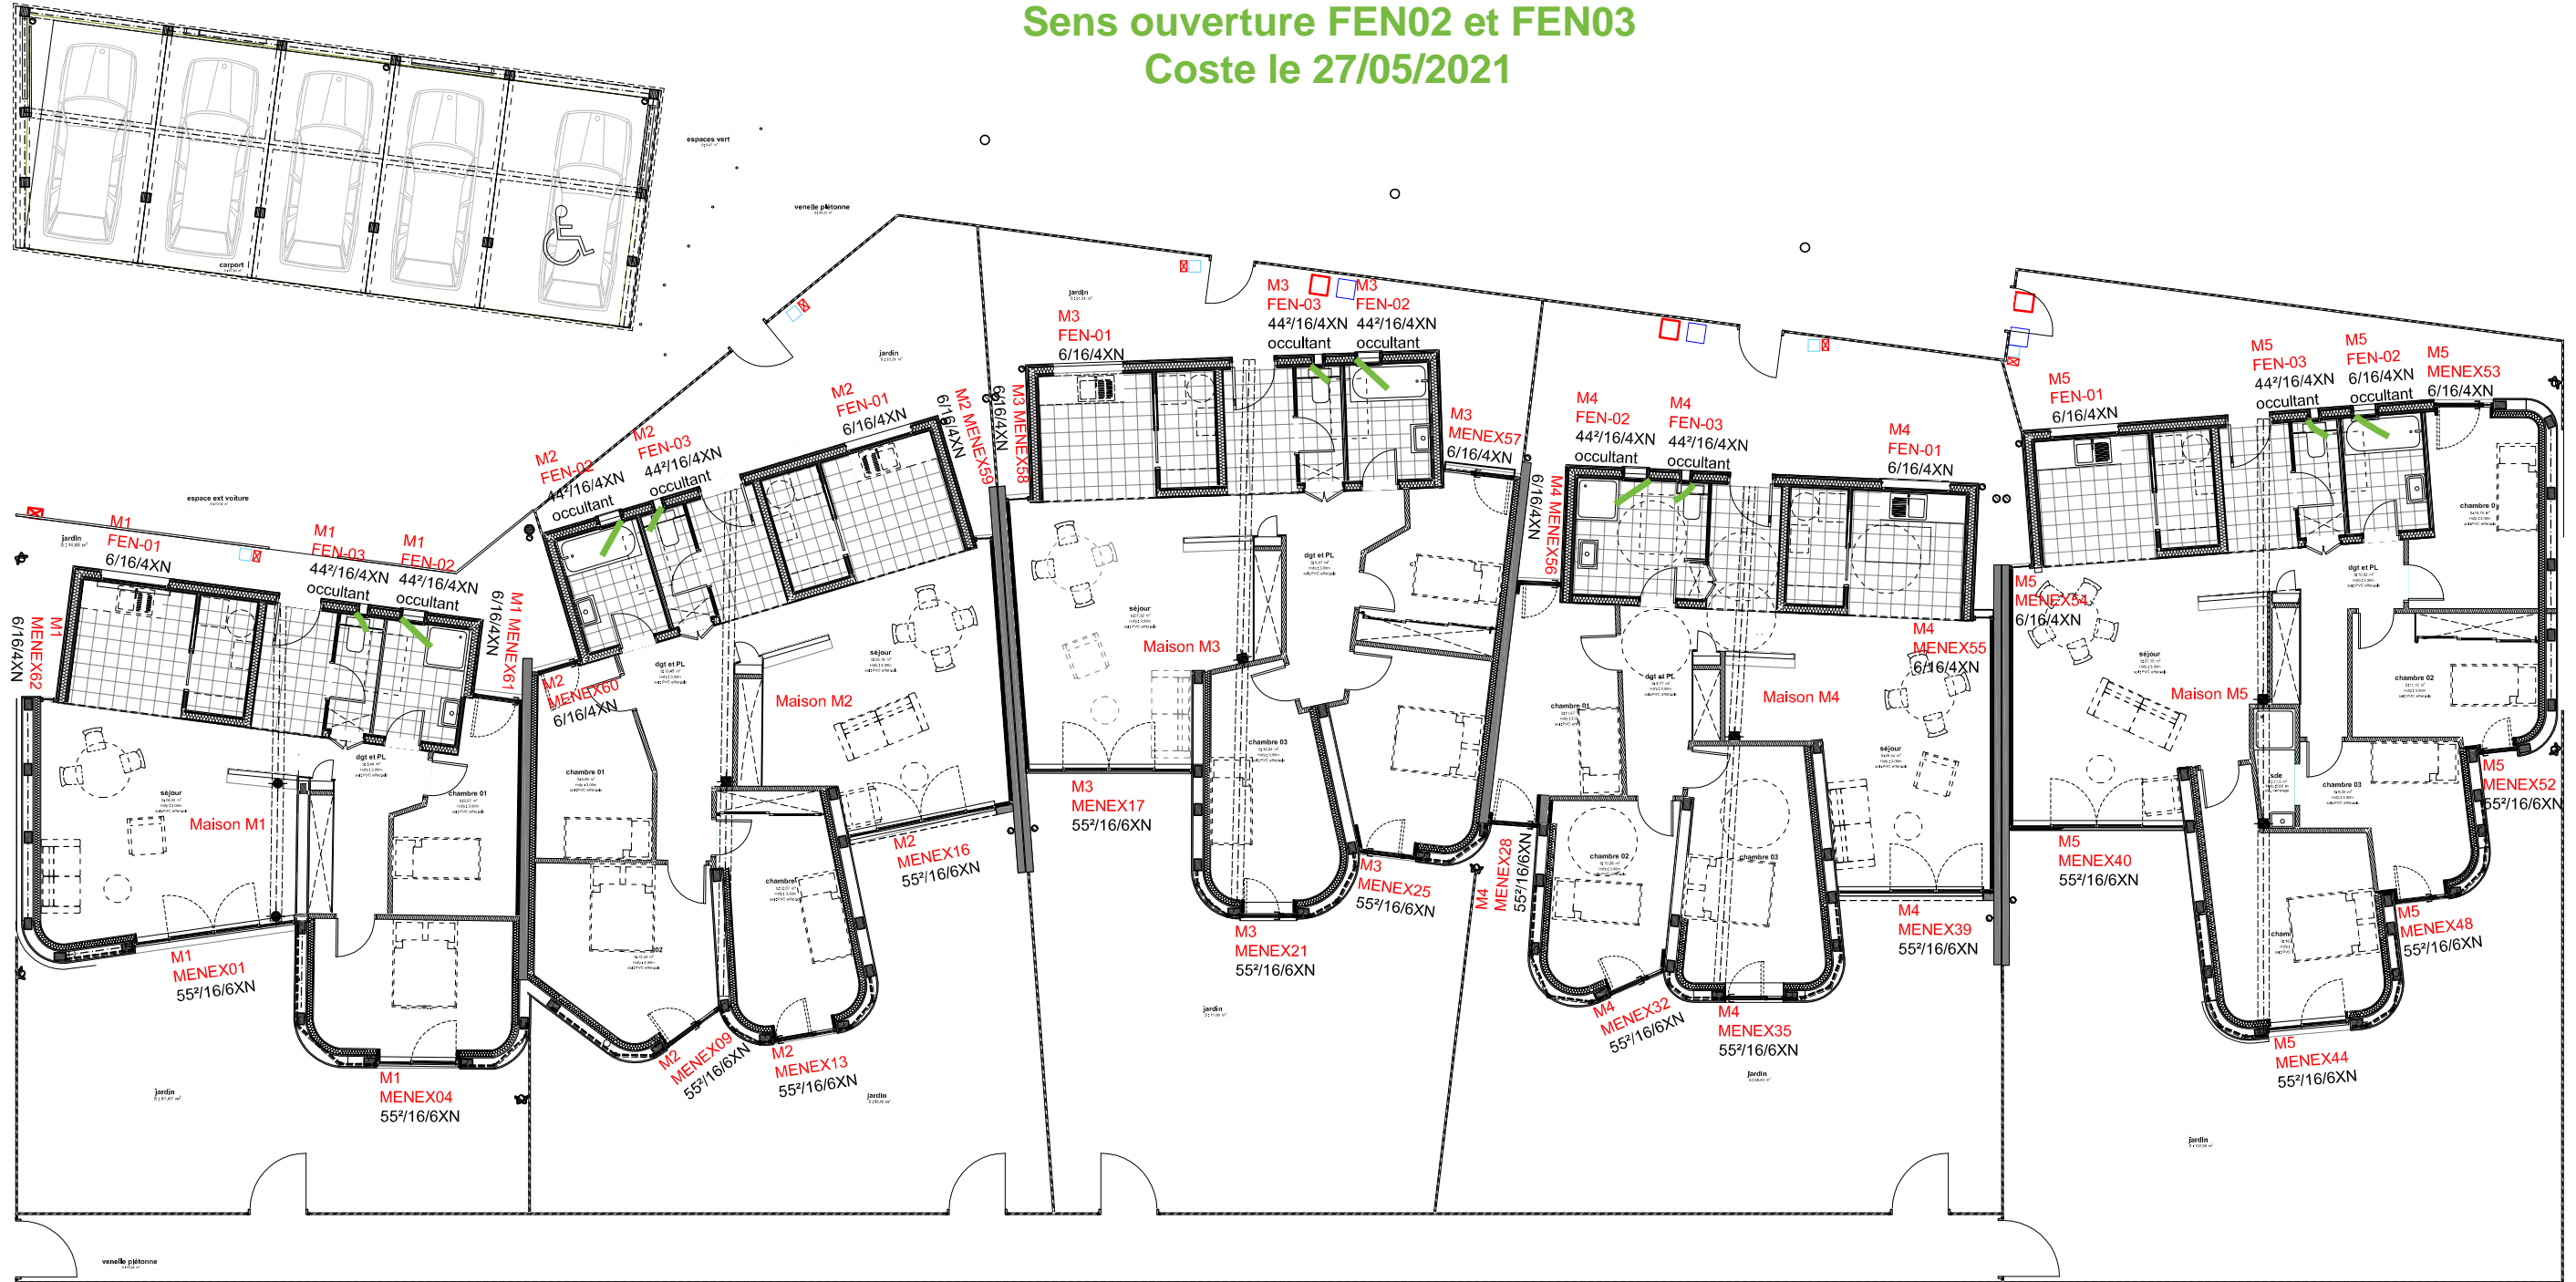

Sens ouverture FEN02 et FEN03
Coste le 27/05/2021

A	26/04/21	Création
Ind	Date	Modifications
 Z.I de Pargny - 08300 RETHEL Fax : 03 24 38 10 75 Tel : 03 24 38 49 07	Date : 04/05/21	Plan: Plan de repérage
	Chantier : Reims - Vilia Print	Indice : A
	Ech. 1/150	Unité : mm
valable pour : Information		