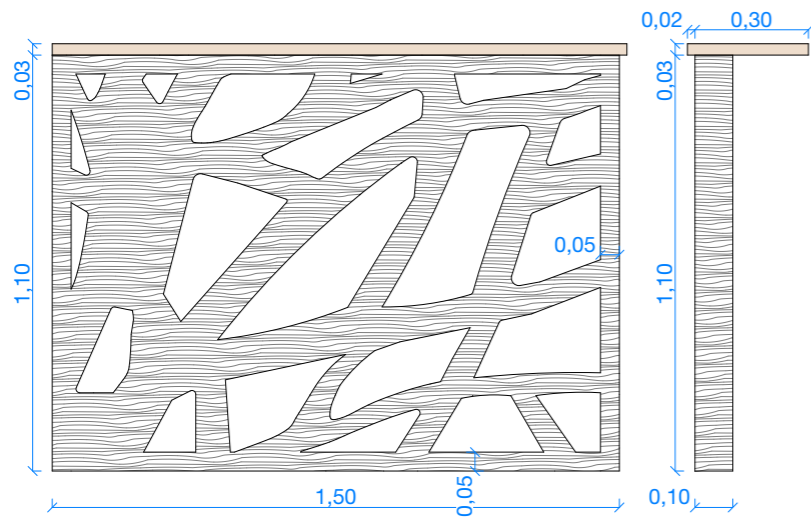

Résille avec tablette bois (intérieure)