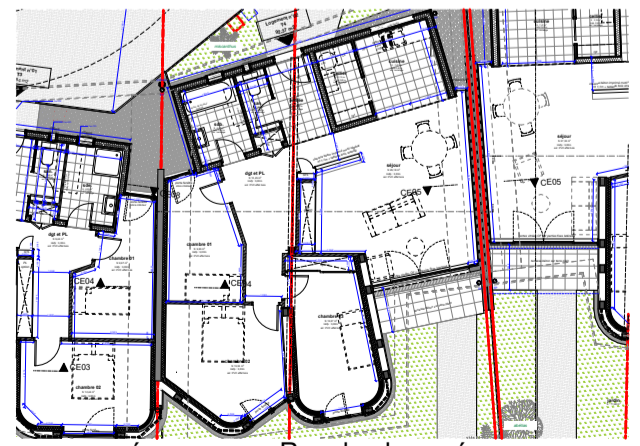

Zoom tête de mur 1:10

Coupe enveloppe mur mitoyen JD

repérage coupe Rez-de-chaussée

MAITRE D'OEUVRE agencecoste architectures 11 rue de la prévôté 78550 HOUDAN tel : 01 30 59 54 95 fax : 01 30 59 54 99 email : houdan@coste.fr site : www.coste.fr	ATEX PRO	MAITRE D'OUVRAGE PLURIAL NOVILIA 2 Place Paul Jamot - CS80017 571723 Reims Cedex	Ces plans ne sauraient être considérés comme des plans d'exécutions		CE05 Coupe enveloppe mur mitoyen JD INDICE 04	Date : 12/02/2021 Echelle : 1:20, 1:250, 1:10	2.9
			VILIA PRINT Ecoquartier REMAVERT - Parcelle D3 Sud	Etat : Projeté			