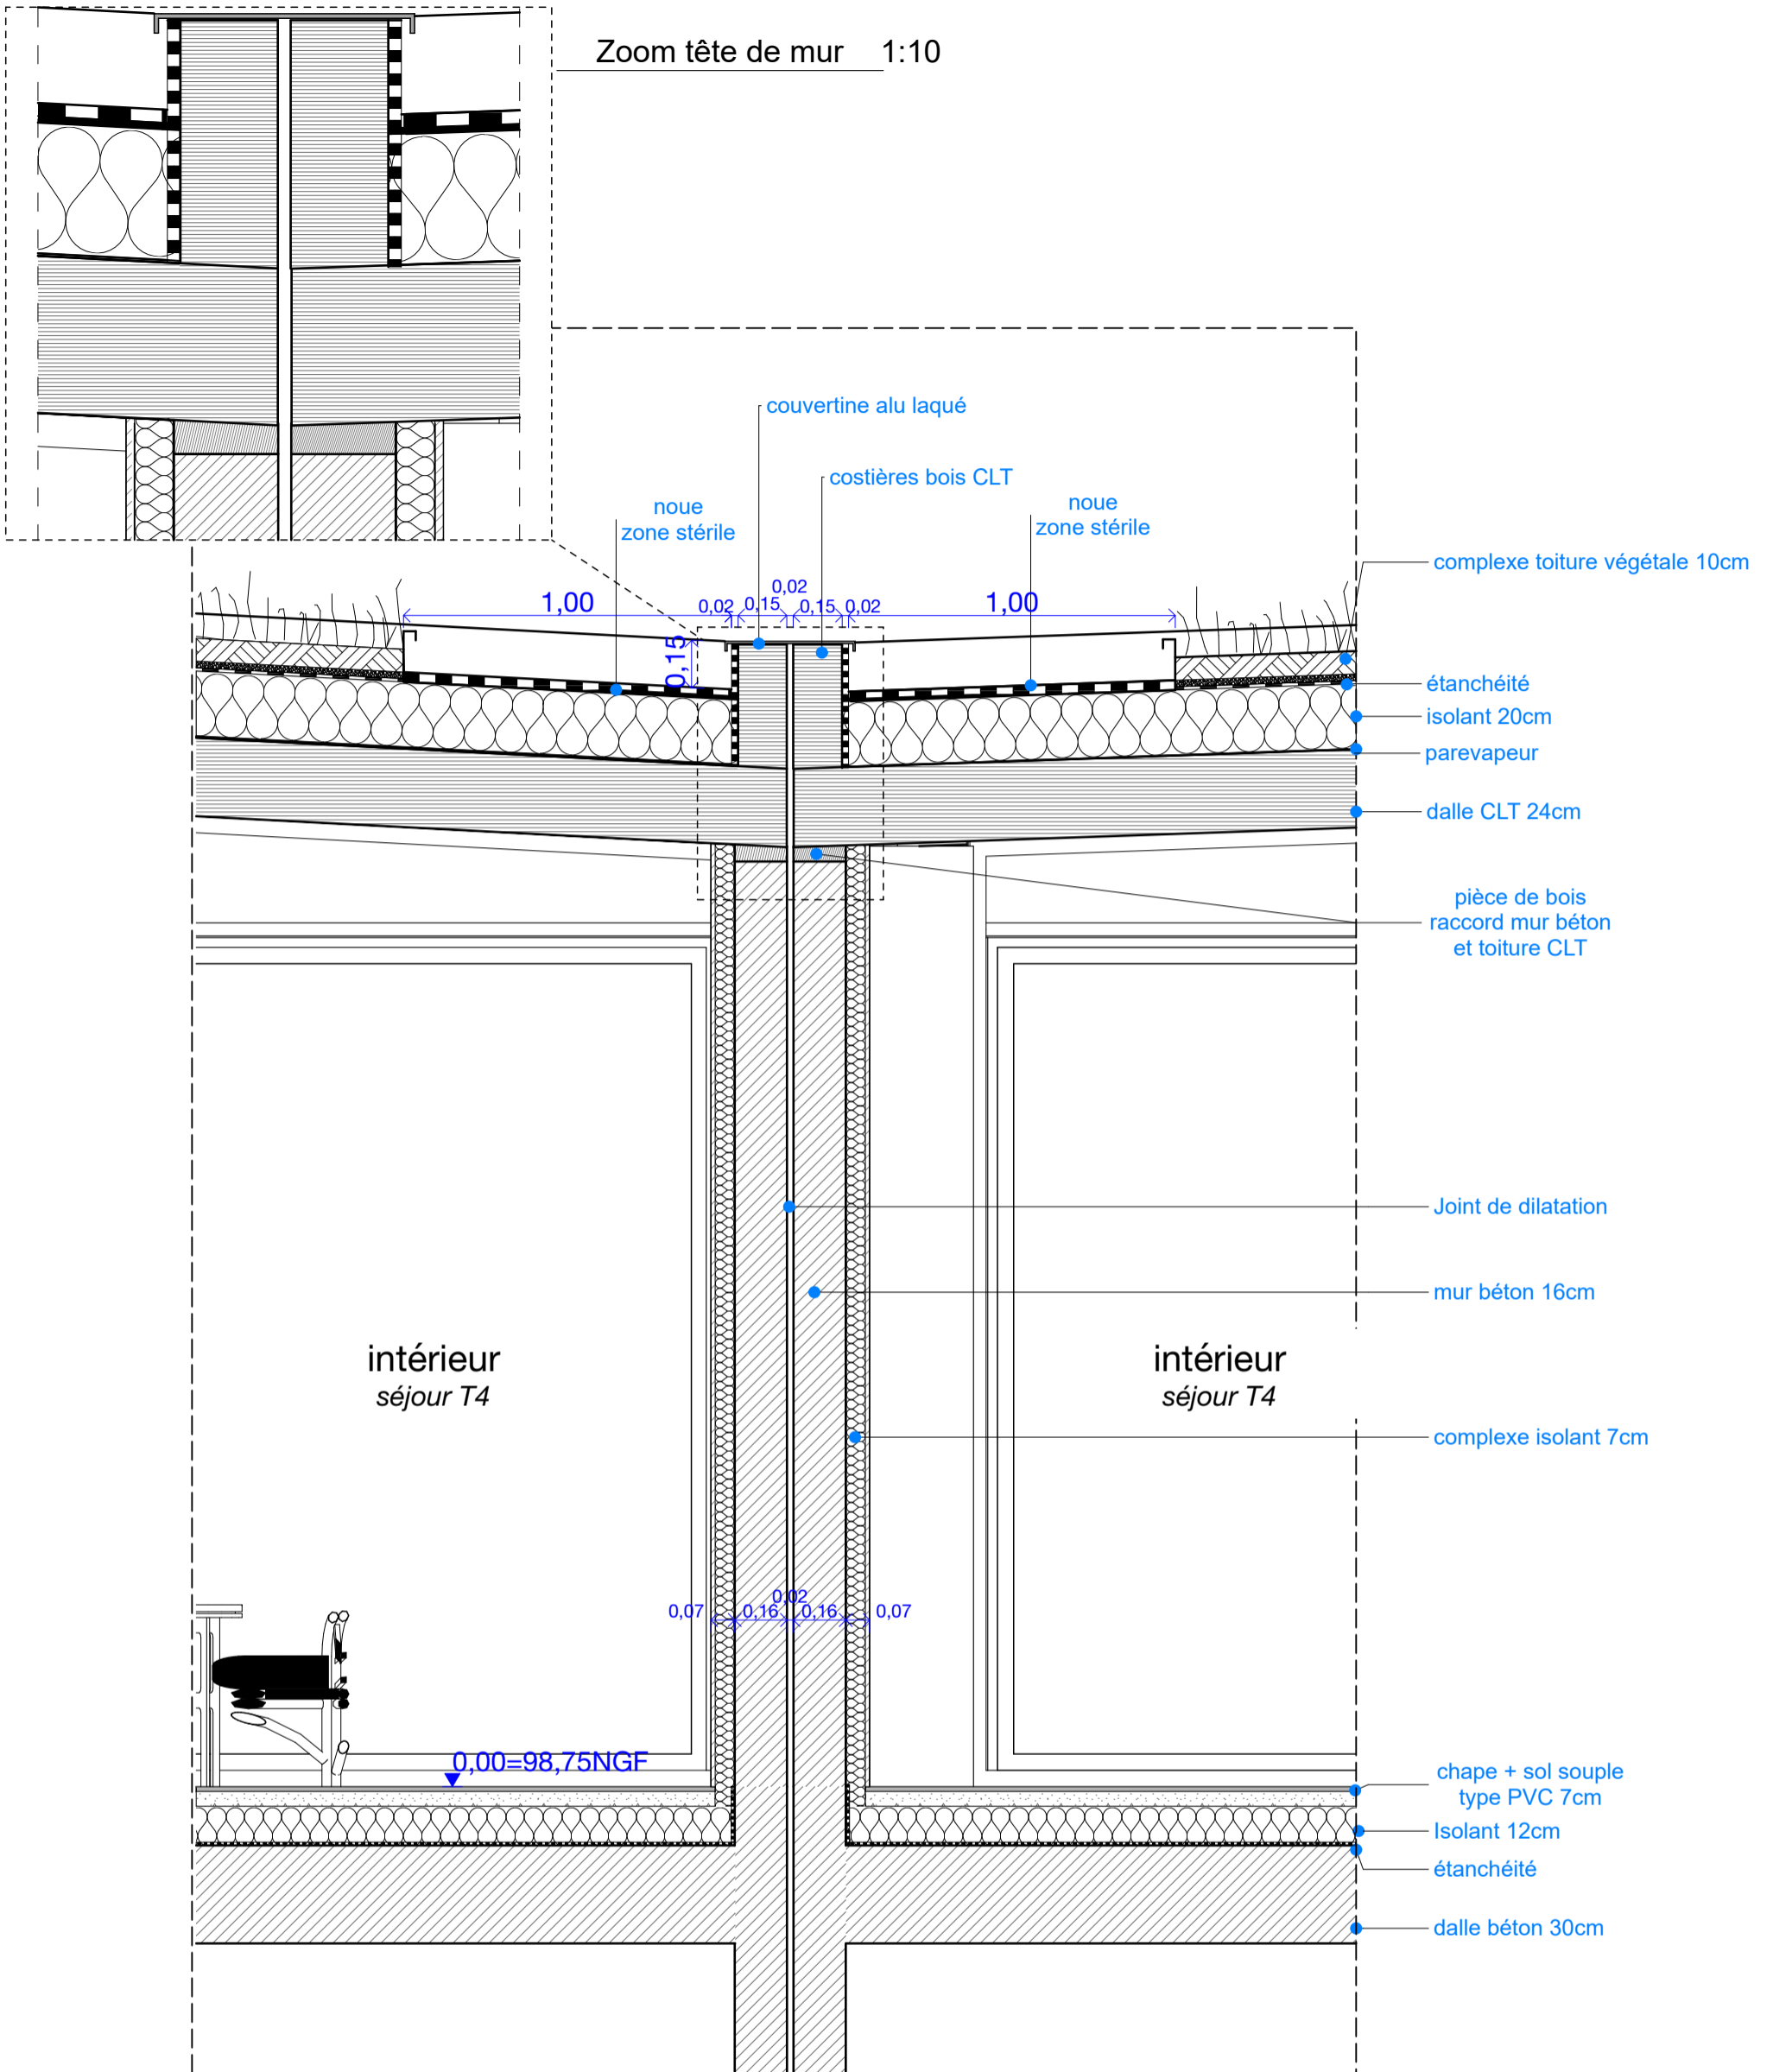

Zoom tête de mur 1:10

Coupe enveloppe mur mitoyen JD

repérage coupe Rez-de-chaussée

MAITRE D'OEUVRE agencecoste architectures 11 rue de la prévôté 78550 HOUDAN tel : 01 30 59 54 95 fax : 01 30 59 54 99 email : houdan@coste.fr site : www.coste.fr	ATEX PRO	MAITRE D'OUVRAGE PLURIAL NOVILIA 2 Place Paul Jamot - CS80017 571723 Reims Cedex	Ces plans ne sauraient être considérés comme des plans d'exécutions		CE05 Coupe enveloppe mur mitoyen JD INDICE 04	Date : 12/02/2021 Echelle : 1:20, 1:250, 1:10	2.9
			VILIA PRINT Ecoquartier REMAVERT - Parcelle D3 Sud	Etat : Projeté			