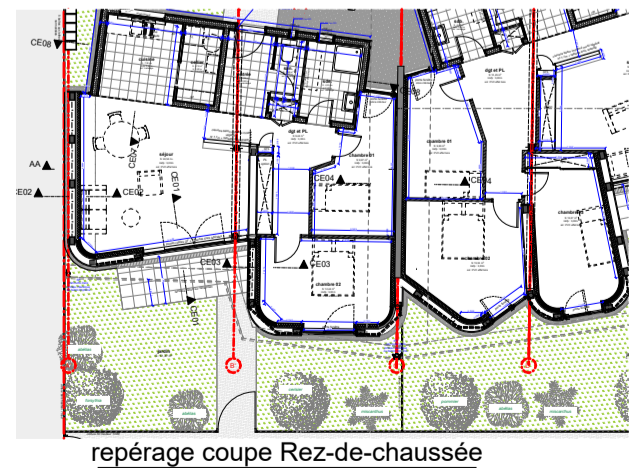

Coupe enveloppe menuiserie séjour toiture

MAITRE D'OEUVRE agencecoste architectures 11 rue de la prévôté 78550 HOUDAN tel : 01 30 59 54 95 fax : 01 30 59 54 99 email : houdan@coste.fr site : www.coste.fr	ATEX PRO	MAITRE D'OUVRAGE PLURIAL NOVILIA 2 Place Paul Jamot - CS80017 571723 Reims Cedex	Ces plans ne sauraient être considérés comme des plans d'exécutions		CE01 Coupe enveloppe menuiserie séjour toiture INDICE 05	Date : 12/02/2021 Echelle : 1:20, 1:250	2.1
			VILIA PRINT Ecoquartier REMAVERT - Parcelle D3 Sud	Etat : Projeté			