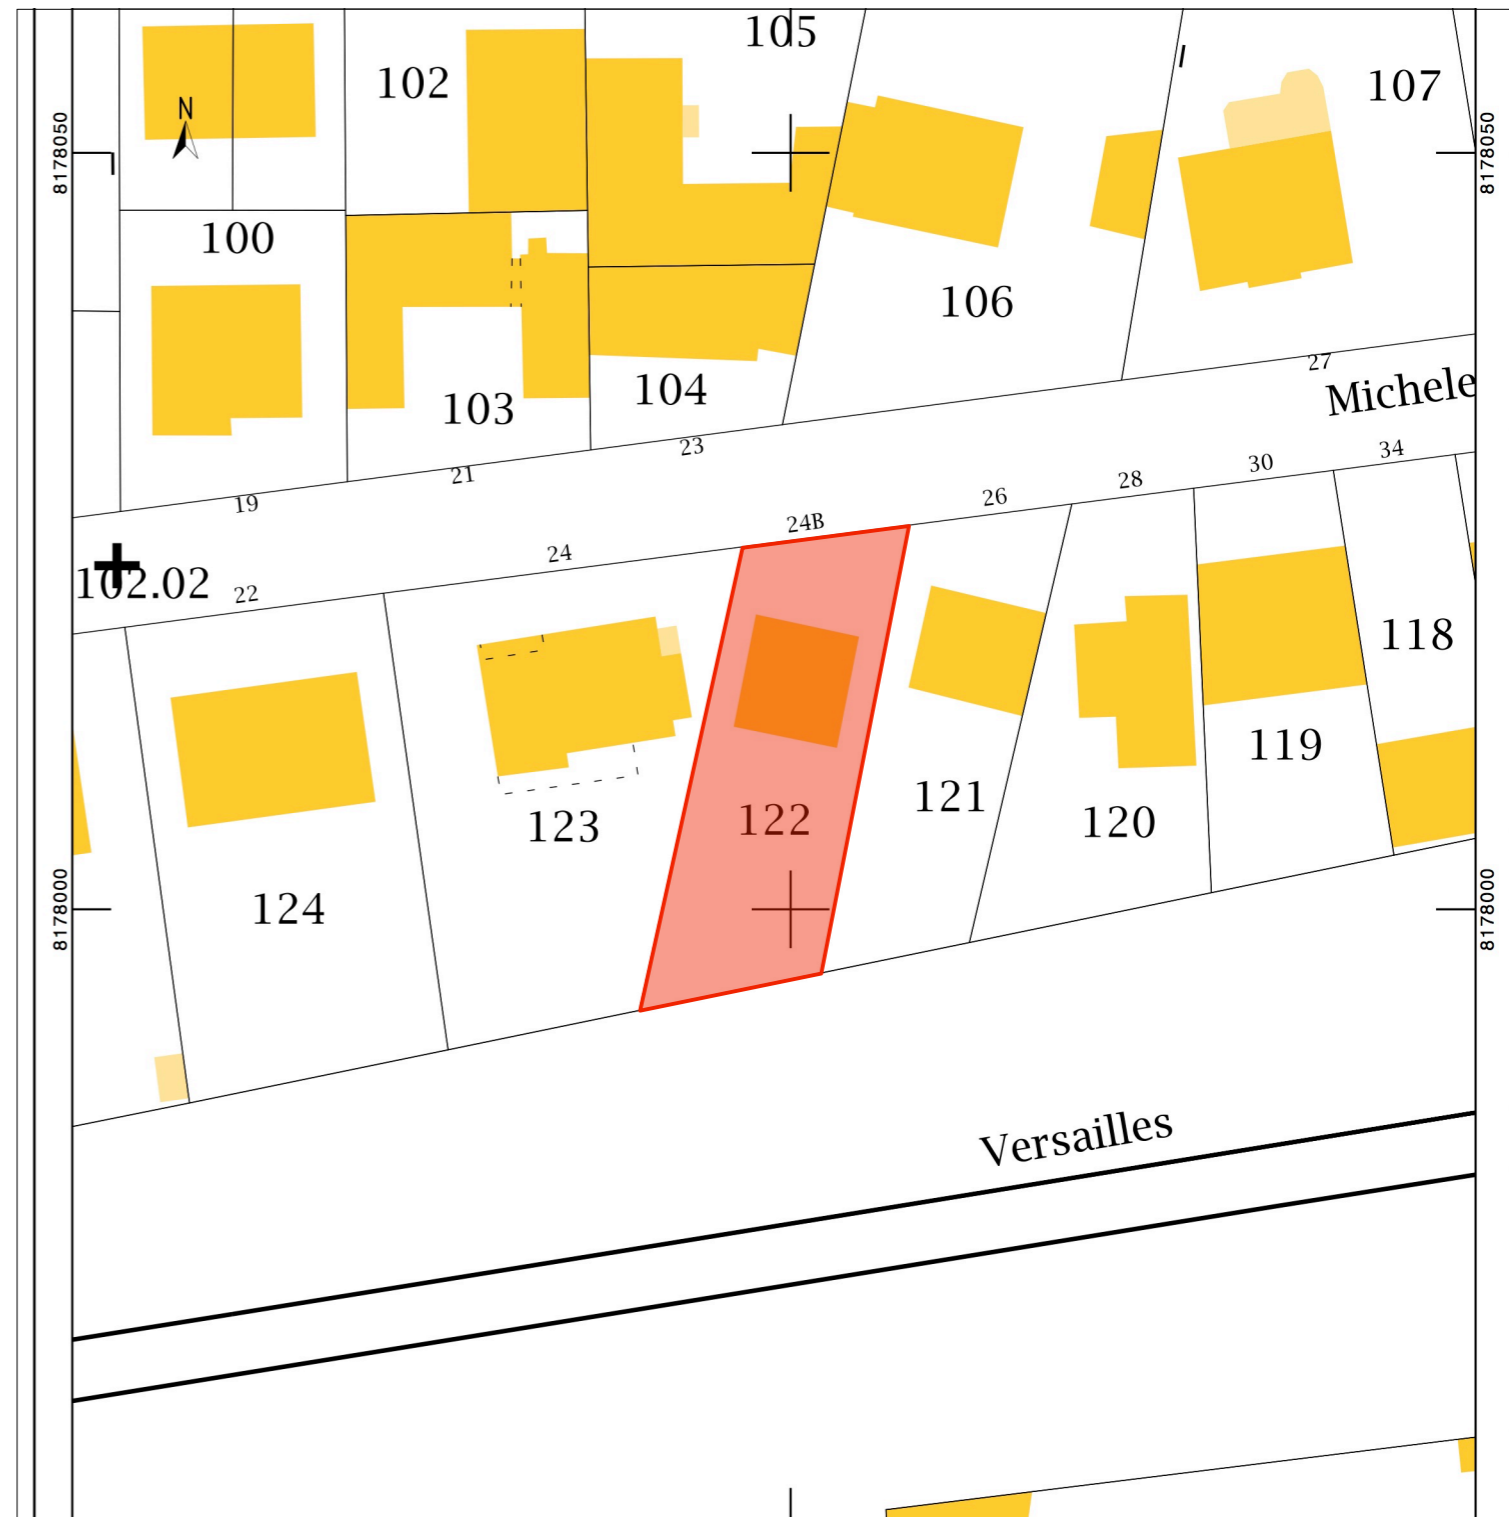

VUE AERIENNE ET SITUATION DE LA PARCELLE DANS LA VILLE  
(source Google Earth)

PLAN DE SITUATION ET REPERAGE DES VUES, basé sur le plan parcellaire  
(source cadastre.gouv)

parcelle AI 122  
24bis rue Michelet  
92370 CHAVILLE

surface cadastrale 333,9m<sup>2</sup>

**PLAN DE SITUATION**