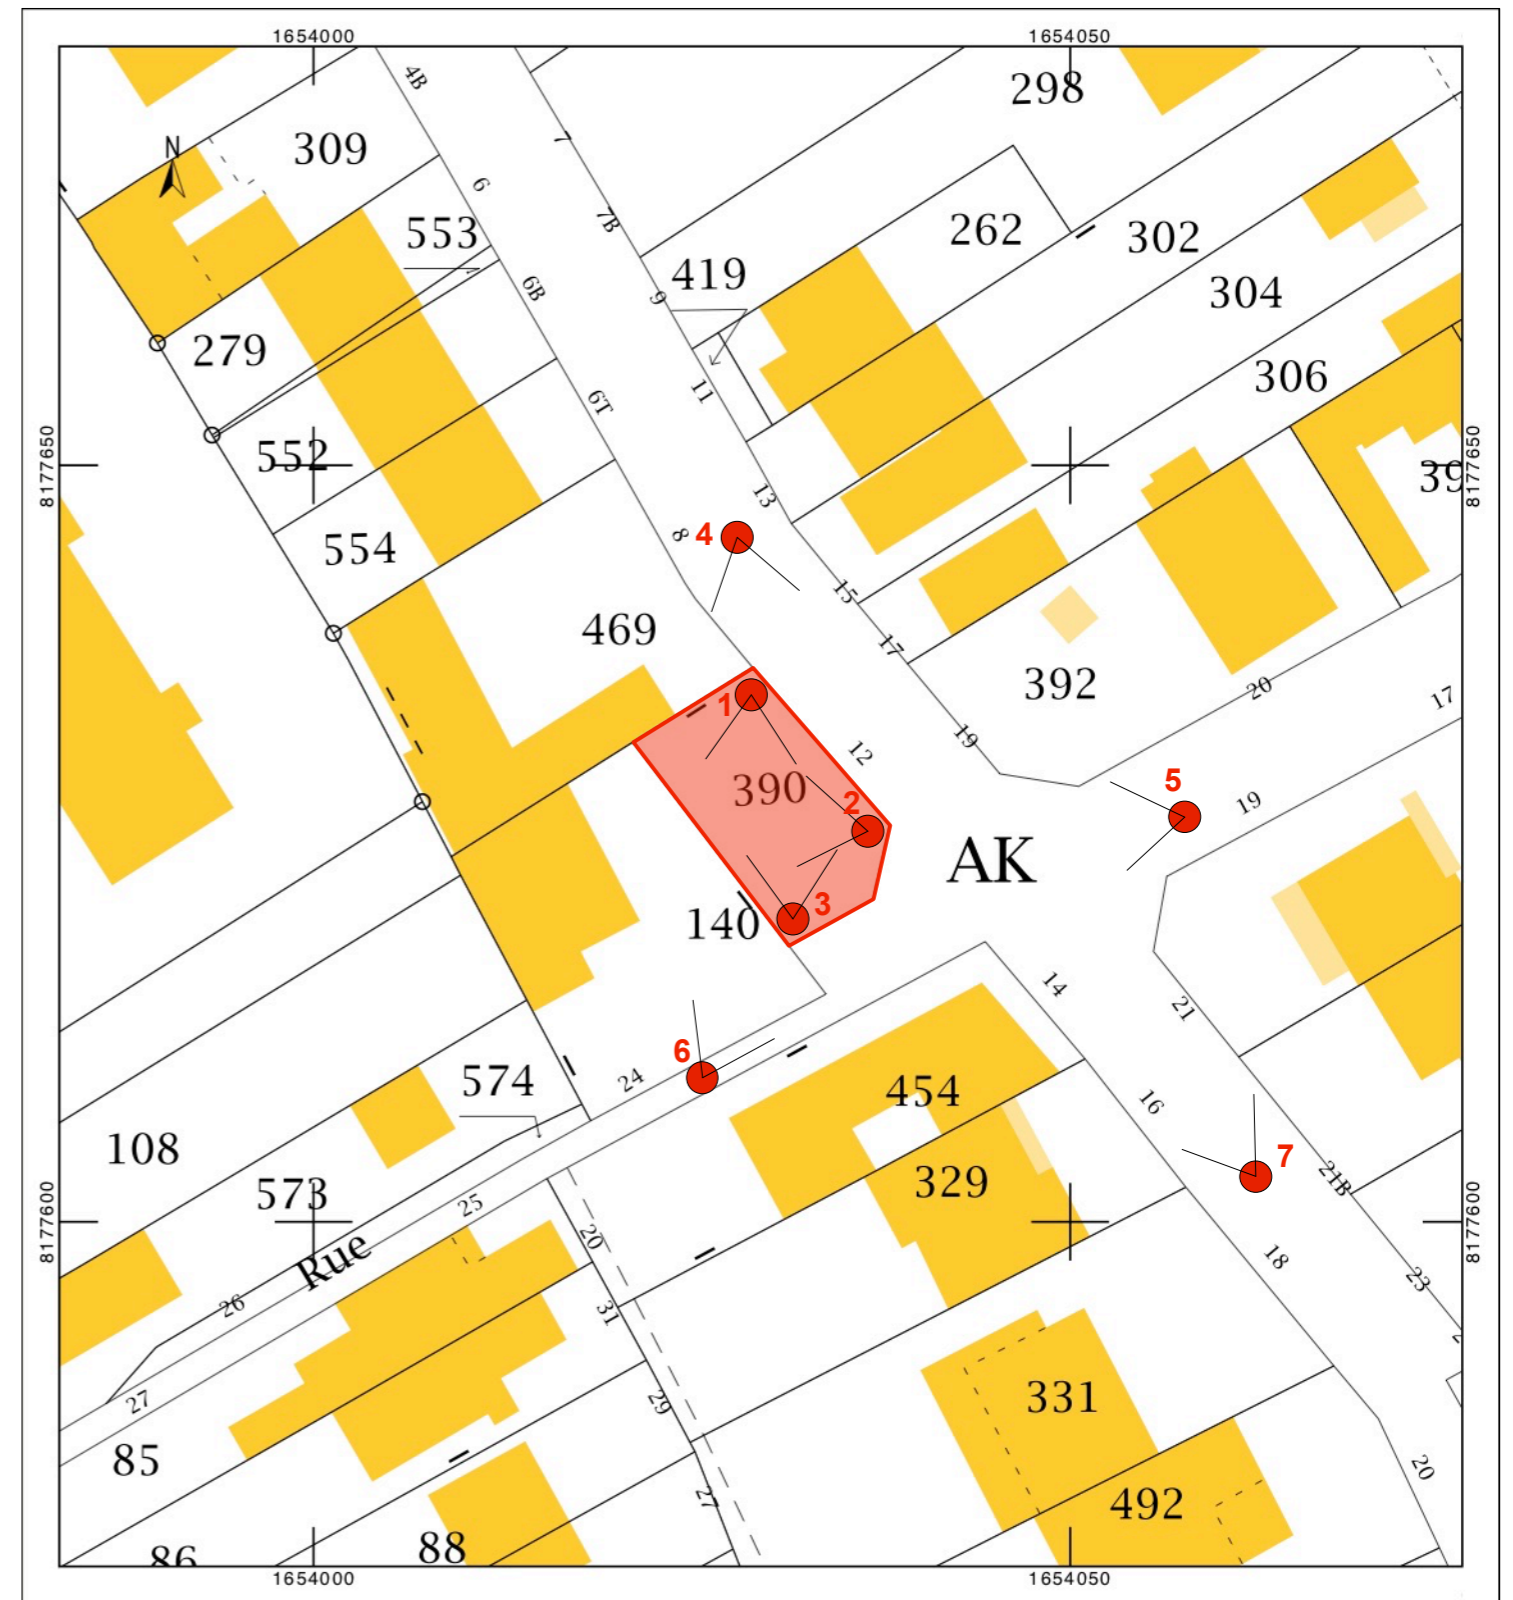

VUE AERIEENNE ET SITUATION DE LA PARCELLE DANS LA VILLE
(source Google Earth)

zone UCa
parcelle AK 390
12 rue Offenbach, rue Verdi
94400 VITRY SUR SEINE

surface cadastrale 169m²

PLAN DE SITUATION ET REPERAGE DES VUES, basé sur le plan parcellaire
Ech 1/500e (source cadastre.gouv)