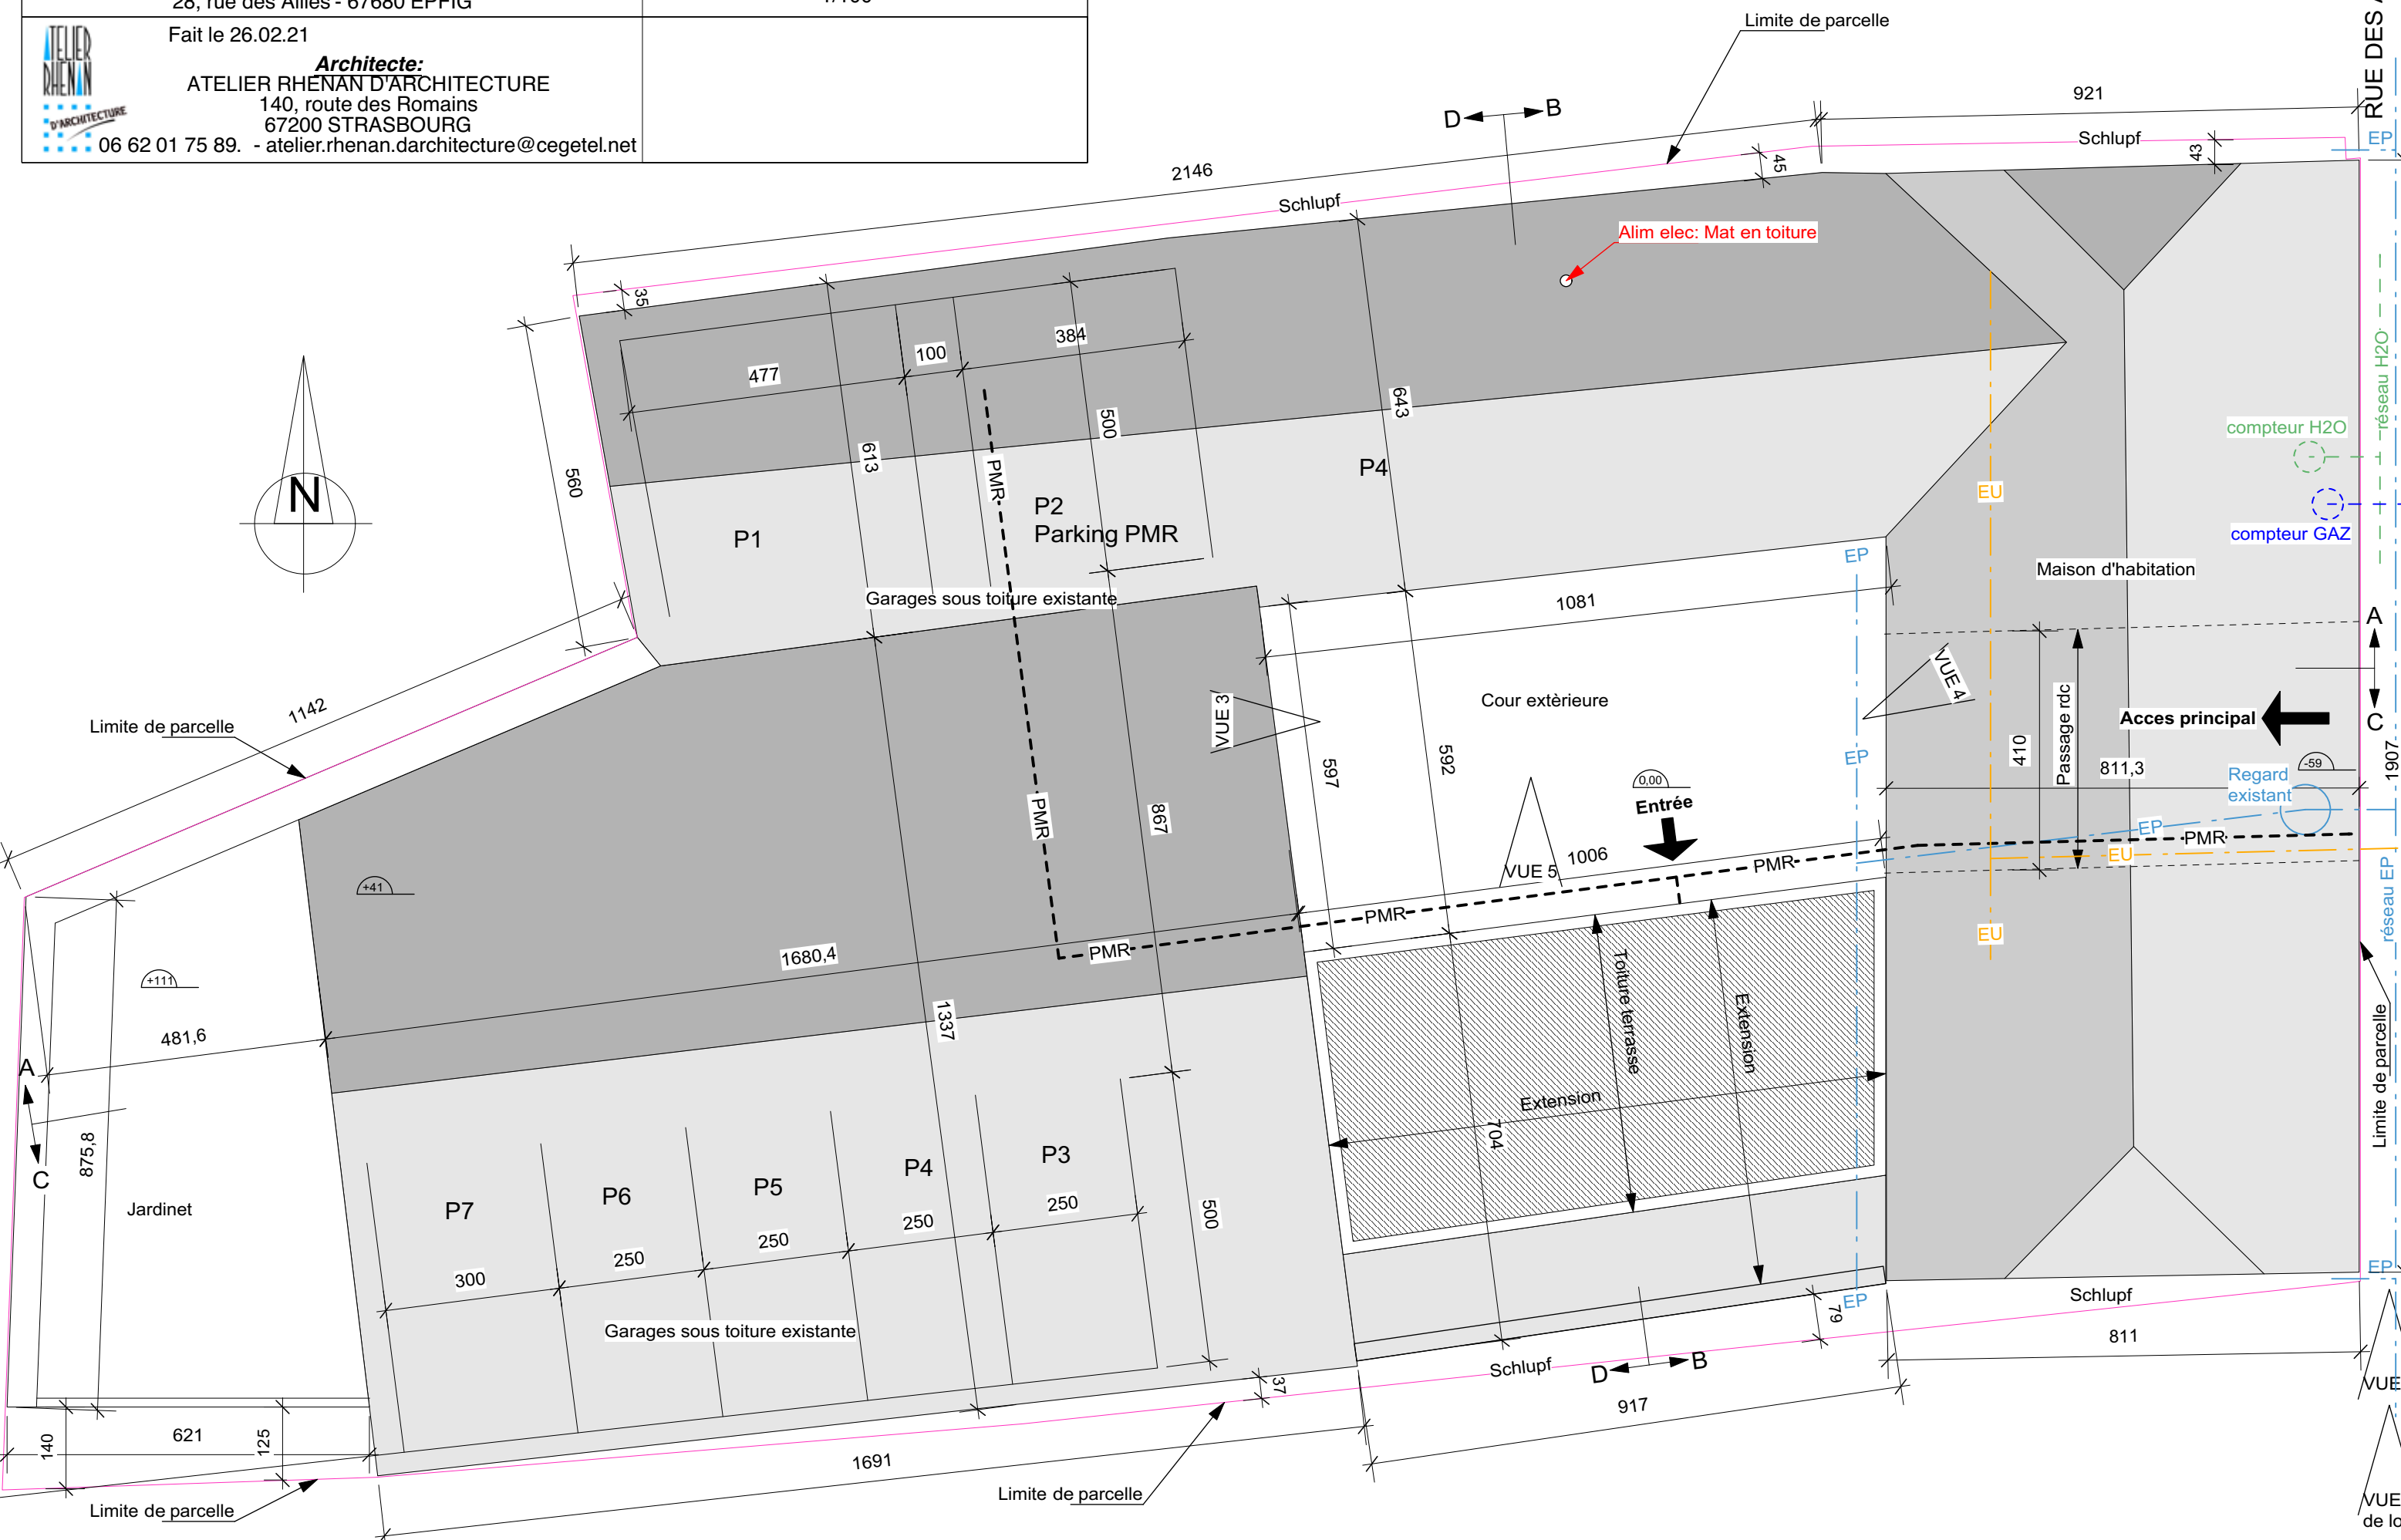

CLINIQUE VETERINAIRE A EPFIG

28, rue des Alliés - 67680 EPFIG

PLAN DE MASSE - 7
1/100°

Fait le 26.02.21

Architecte:
ATELIER RHENAN D'ARCHITECTURE
140, route des Romains
67200 STRASBOURG

06 62 01 75 89. - atelier.rhenan.darchitecture@cegetel.net

RUE DES ALLIÉS
réseau H2O
réseau EP
Limite de parcelle
VUE de loi