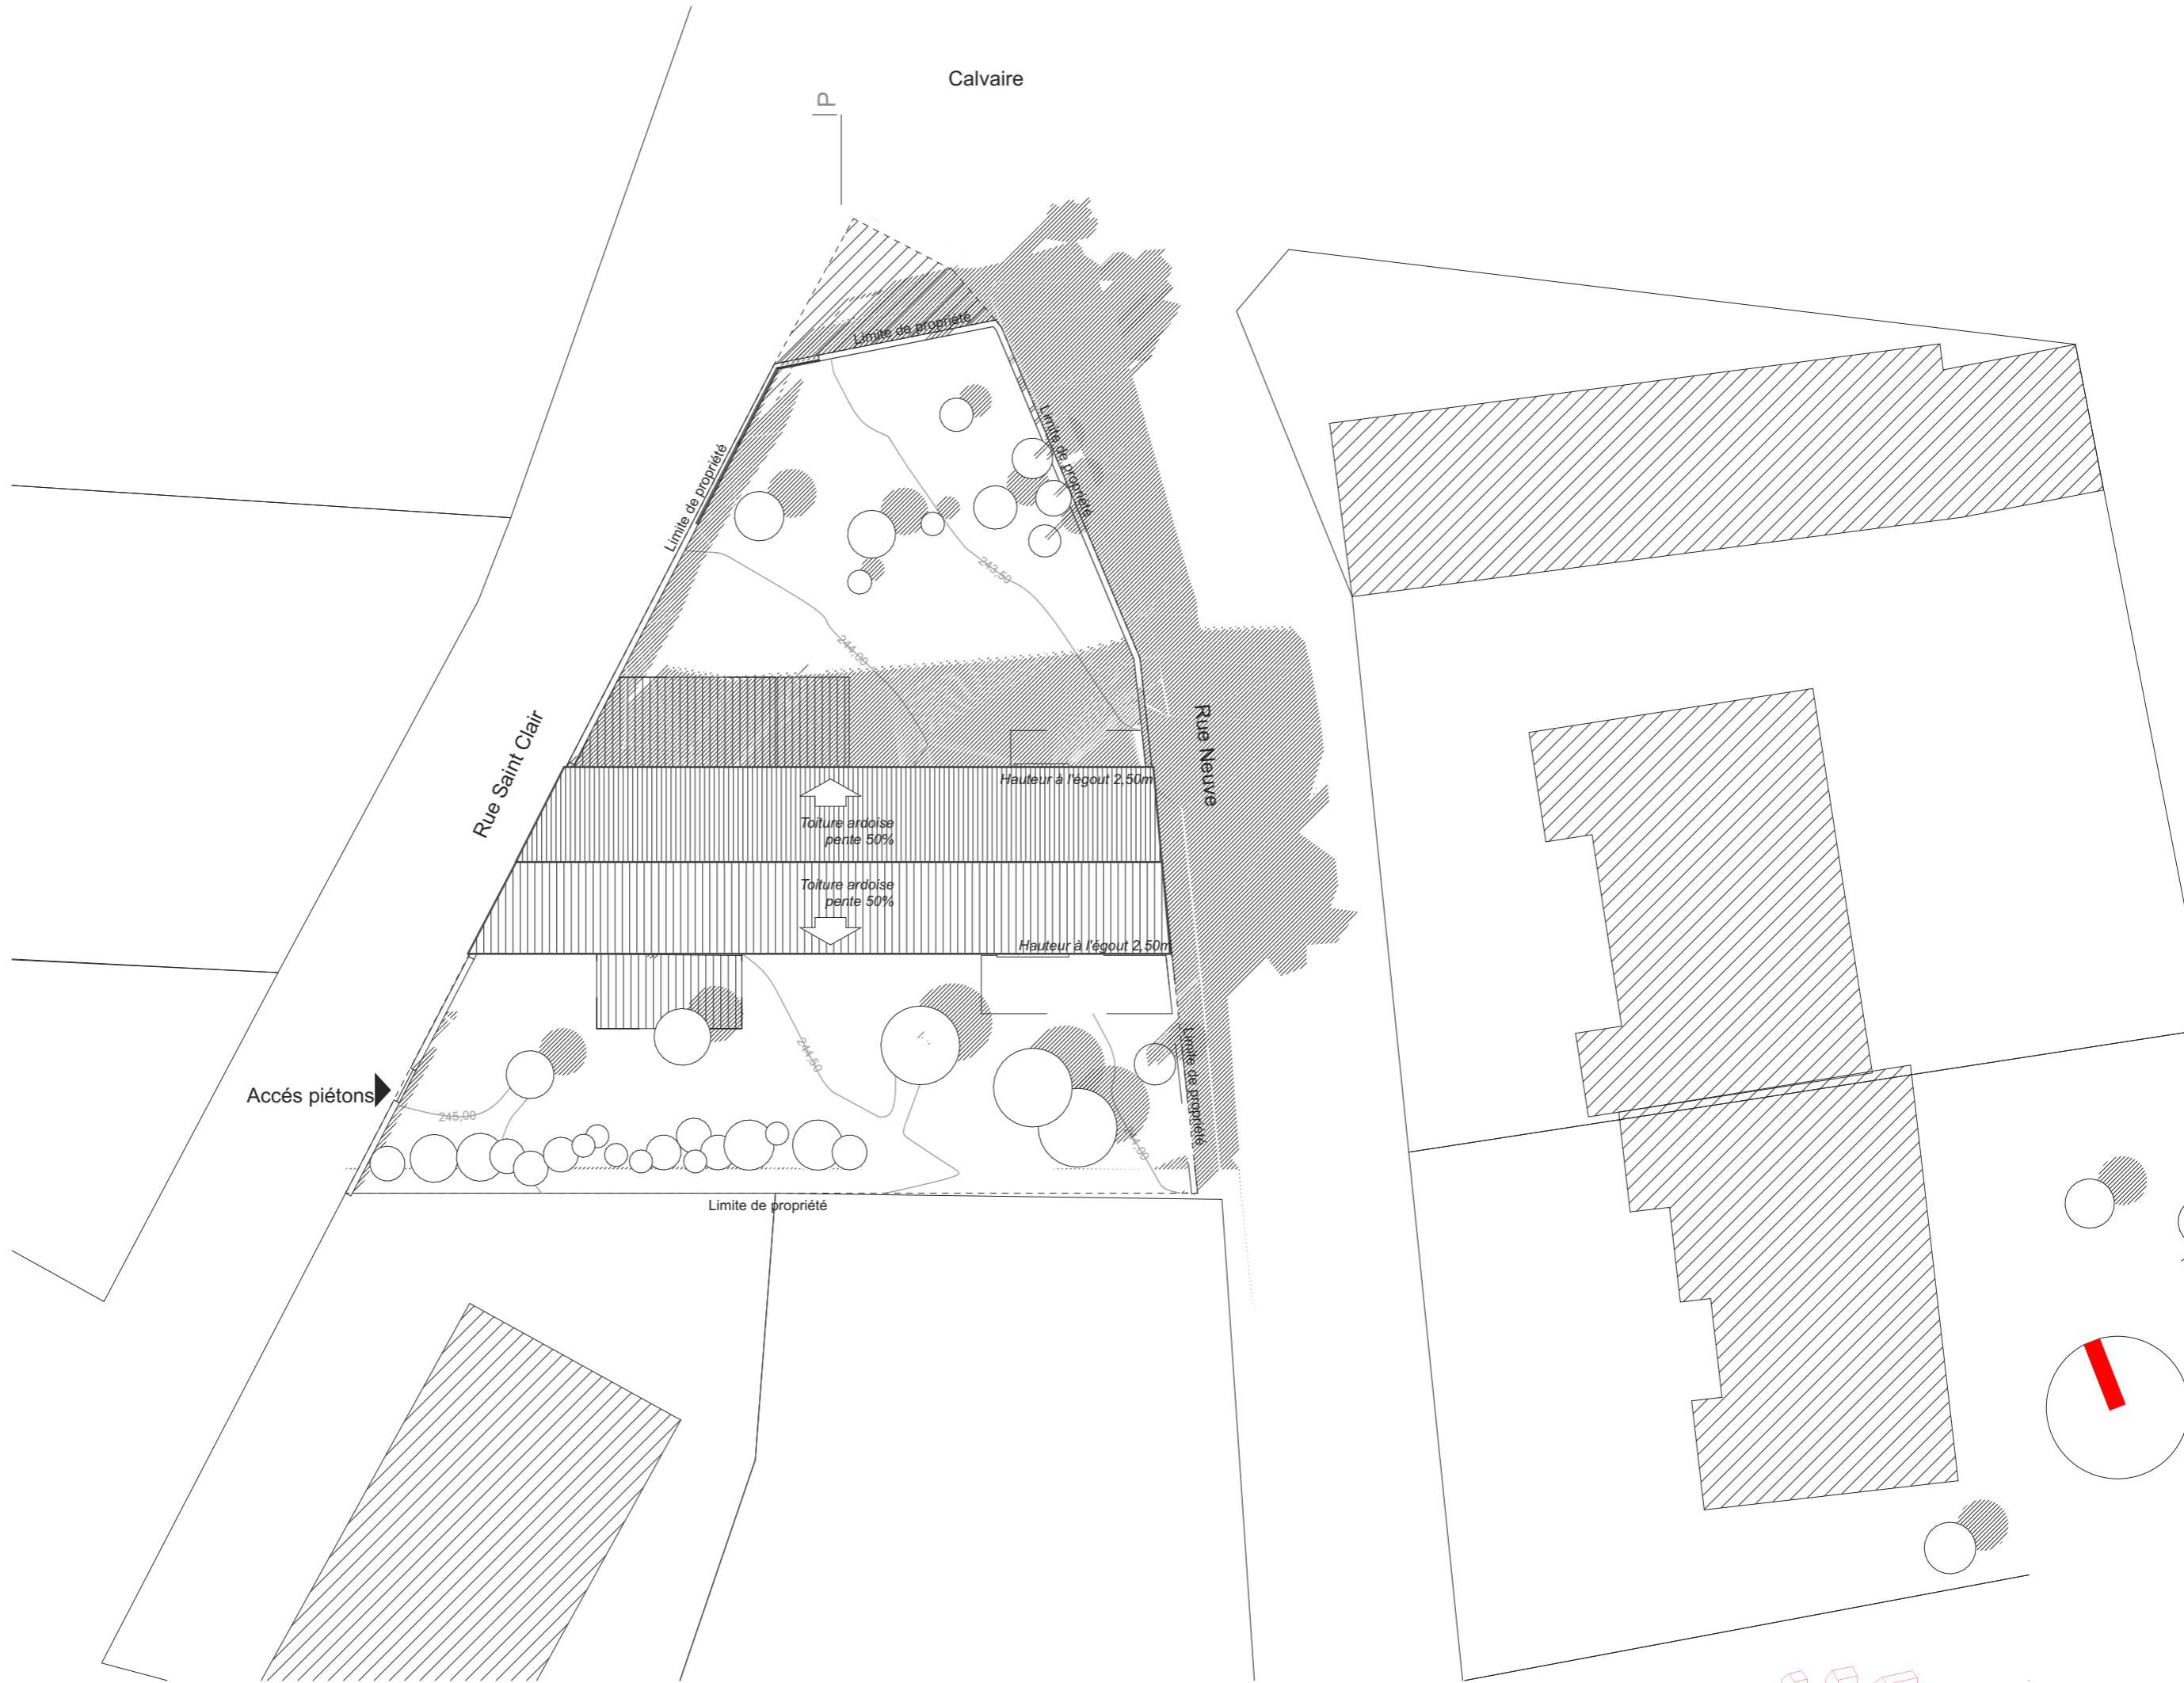

Calvaire

P

Accès piétons

Rue Saint Clair

Rue Neuve

Toiture ardoise
pente 50%

Toiture ardoise
pente 50%

Hauteur à l'égout 2.50m

Hauteur à l'égout 2.50m

Limite de propriété

Limite de propriété

Limite de propriété

Limite de propriété