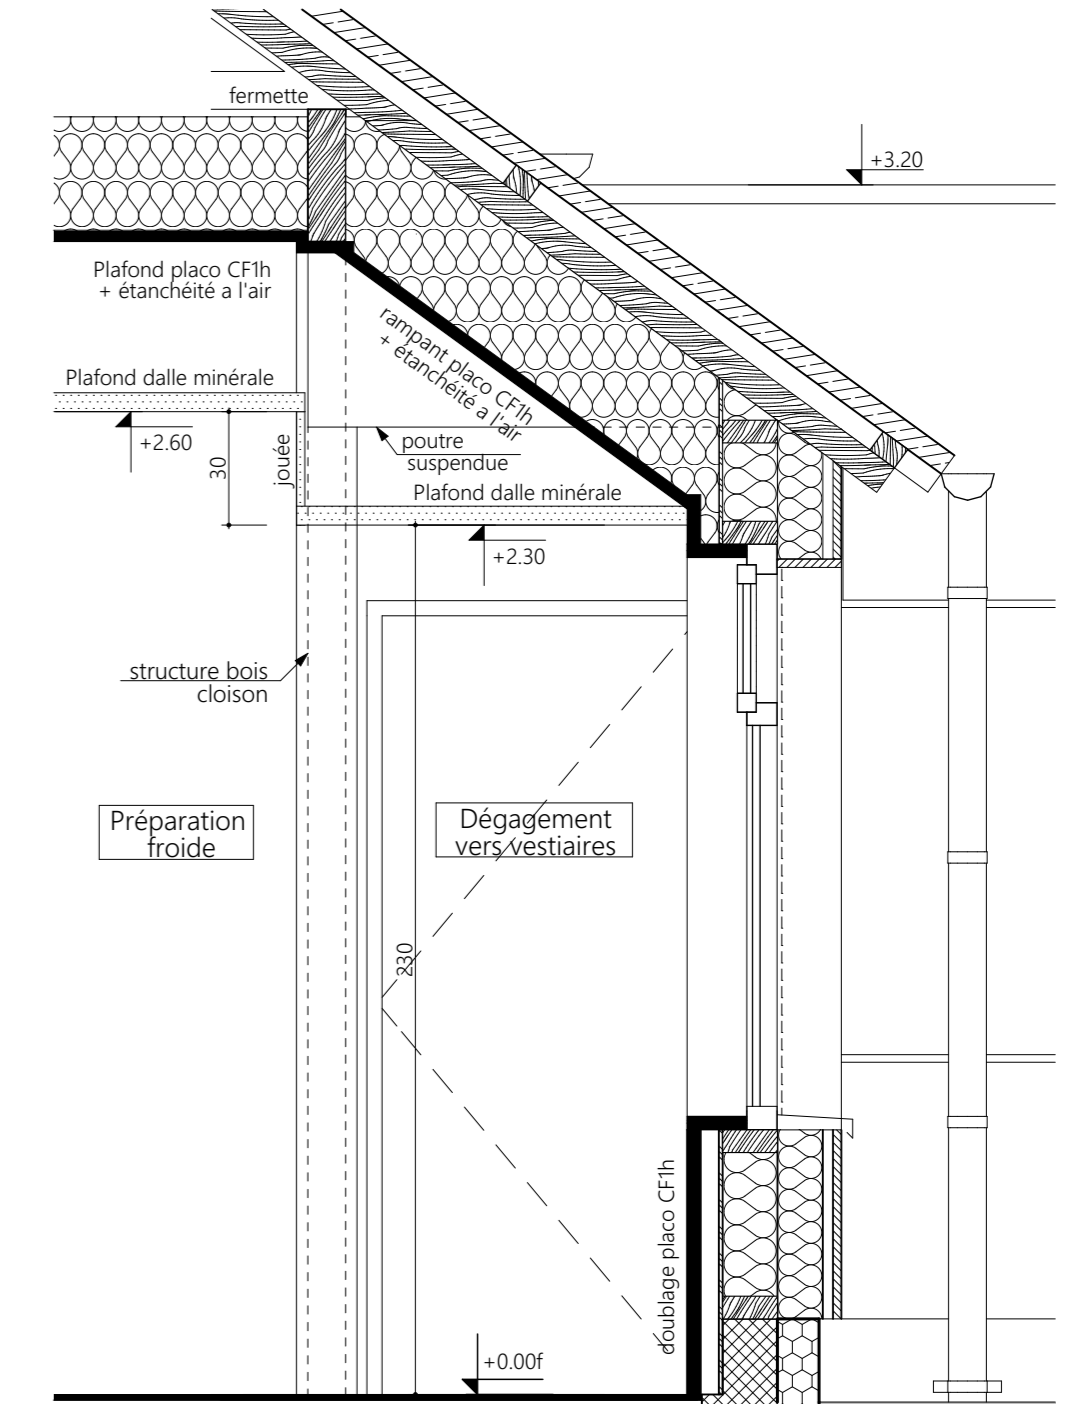

Coupe/détail D-D sur vestiaire homme
Ech:1/20°

Coupe E-E sur degagement vers vestiaires
Ech:1/20°

Coupe F-F sur prépa.froide / Me13
Ech:1/20°

Coupe transversale
entre WC PMR et plonge
Ech:1/20°

Coupe sur carneau
Ech:1/20°

Coupe type sur mur ossature bois
Ech:1/20°

ARCHITECTE PRAXIS ARCHITECTURE  Jacky RIOLET architecte D.F.L.G. PARC COMETEC 9, rue Jules Ferry 18100 ALLOUIS Tél: 02 48 24 41 50 - Fax: 02 48 24 13 27 Email: j.riolet-praxis@wanadoo.fr	MAITRE D'OUVRAGE : Commune d'Allouis Le Bourg 18500 ALLOUIS		DOE
	Construction d'une cantine scolaire. Le Bourg 18500 ALLOUIS		5
18 - 606	COUPES et DETAILS VUES 3D		ECHELLE : 1/20ème DATE : AOUT 2022
BUREAU D'ETUDE Fluides 	BUREAU D'ETUDE Electricité 