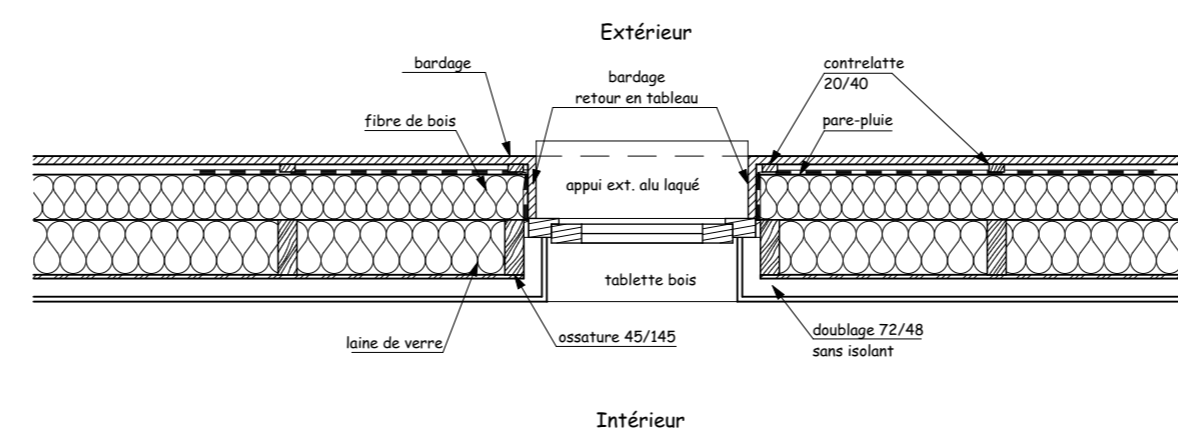

Coupe/détail D-D sur vestiaire homme
Ech:1/20°

Coupe E-E sur degagement vers vestiaires
Ech:1/20°

Coupe F-F sur prépa.froide / Me13
Ech:1/20°

Coupe transversale
entre WC PMR et plonge
Ech:1/20°

Coupe sur carneau
Ech:1/20°

Coupe type sur mur ossature bois
Ech:1/20°

ARCHITECTE PRAXIS ARCHITECTURE  Jacky RIOLET architecte D.F.L.G. PARC COMETEC 9, rue Jules Ferry 18100 ALLOUIS Tél: 02 48 24 41 50 - Fax: 02 48 24 13 27 Email: j.riolet-praxis@wanadoo.fr	MAITRE D'OUVRAGE : Commune d'Allouis Le Bourg 18500 ALLOUIS		DOE
	Construction d'une cantine scolaire. Le Bourg 18500 ALLOUIS		5
18 - 606	COUPES et DETAILS VUES 3D		ECHELLE : 1/20ème DATE : AOUT 2022
BUREAU D'ETUDE Fluides 	BUREAU D'ETUDE Electricité 