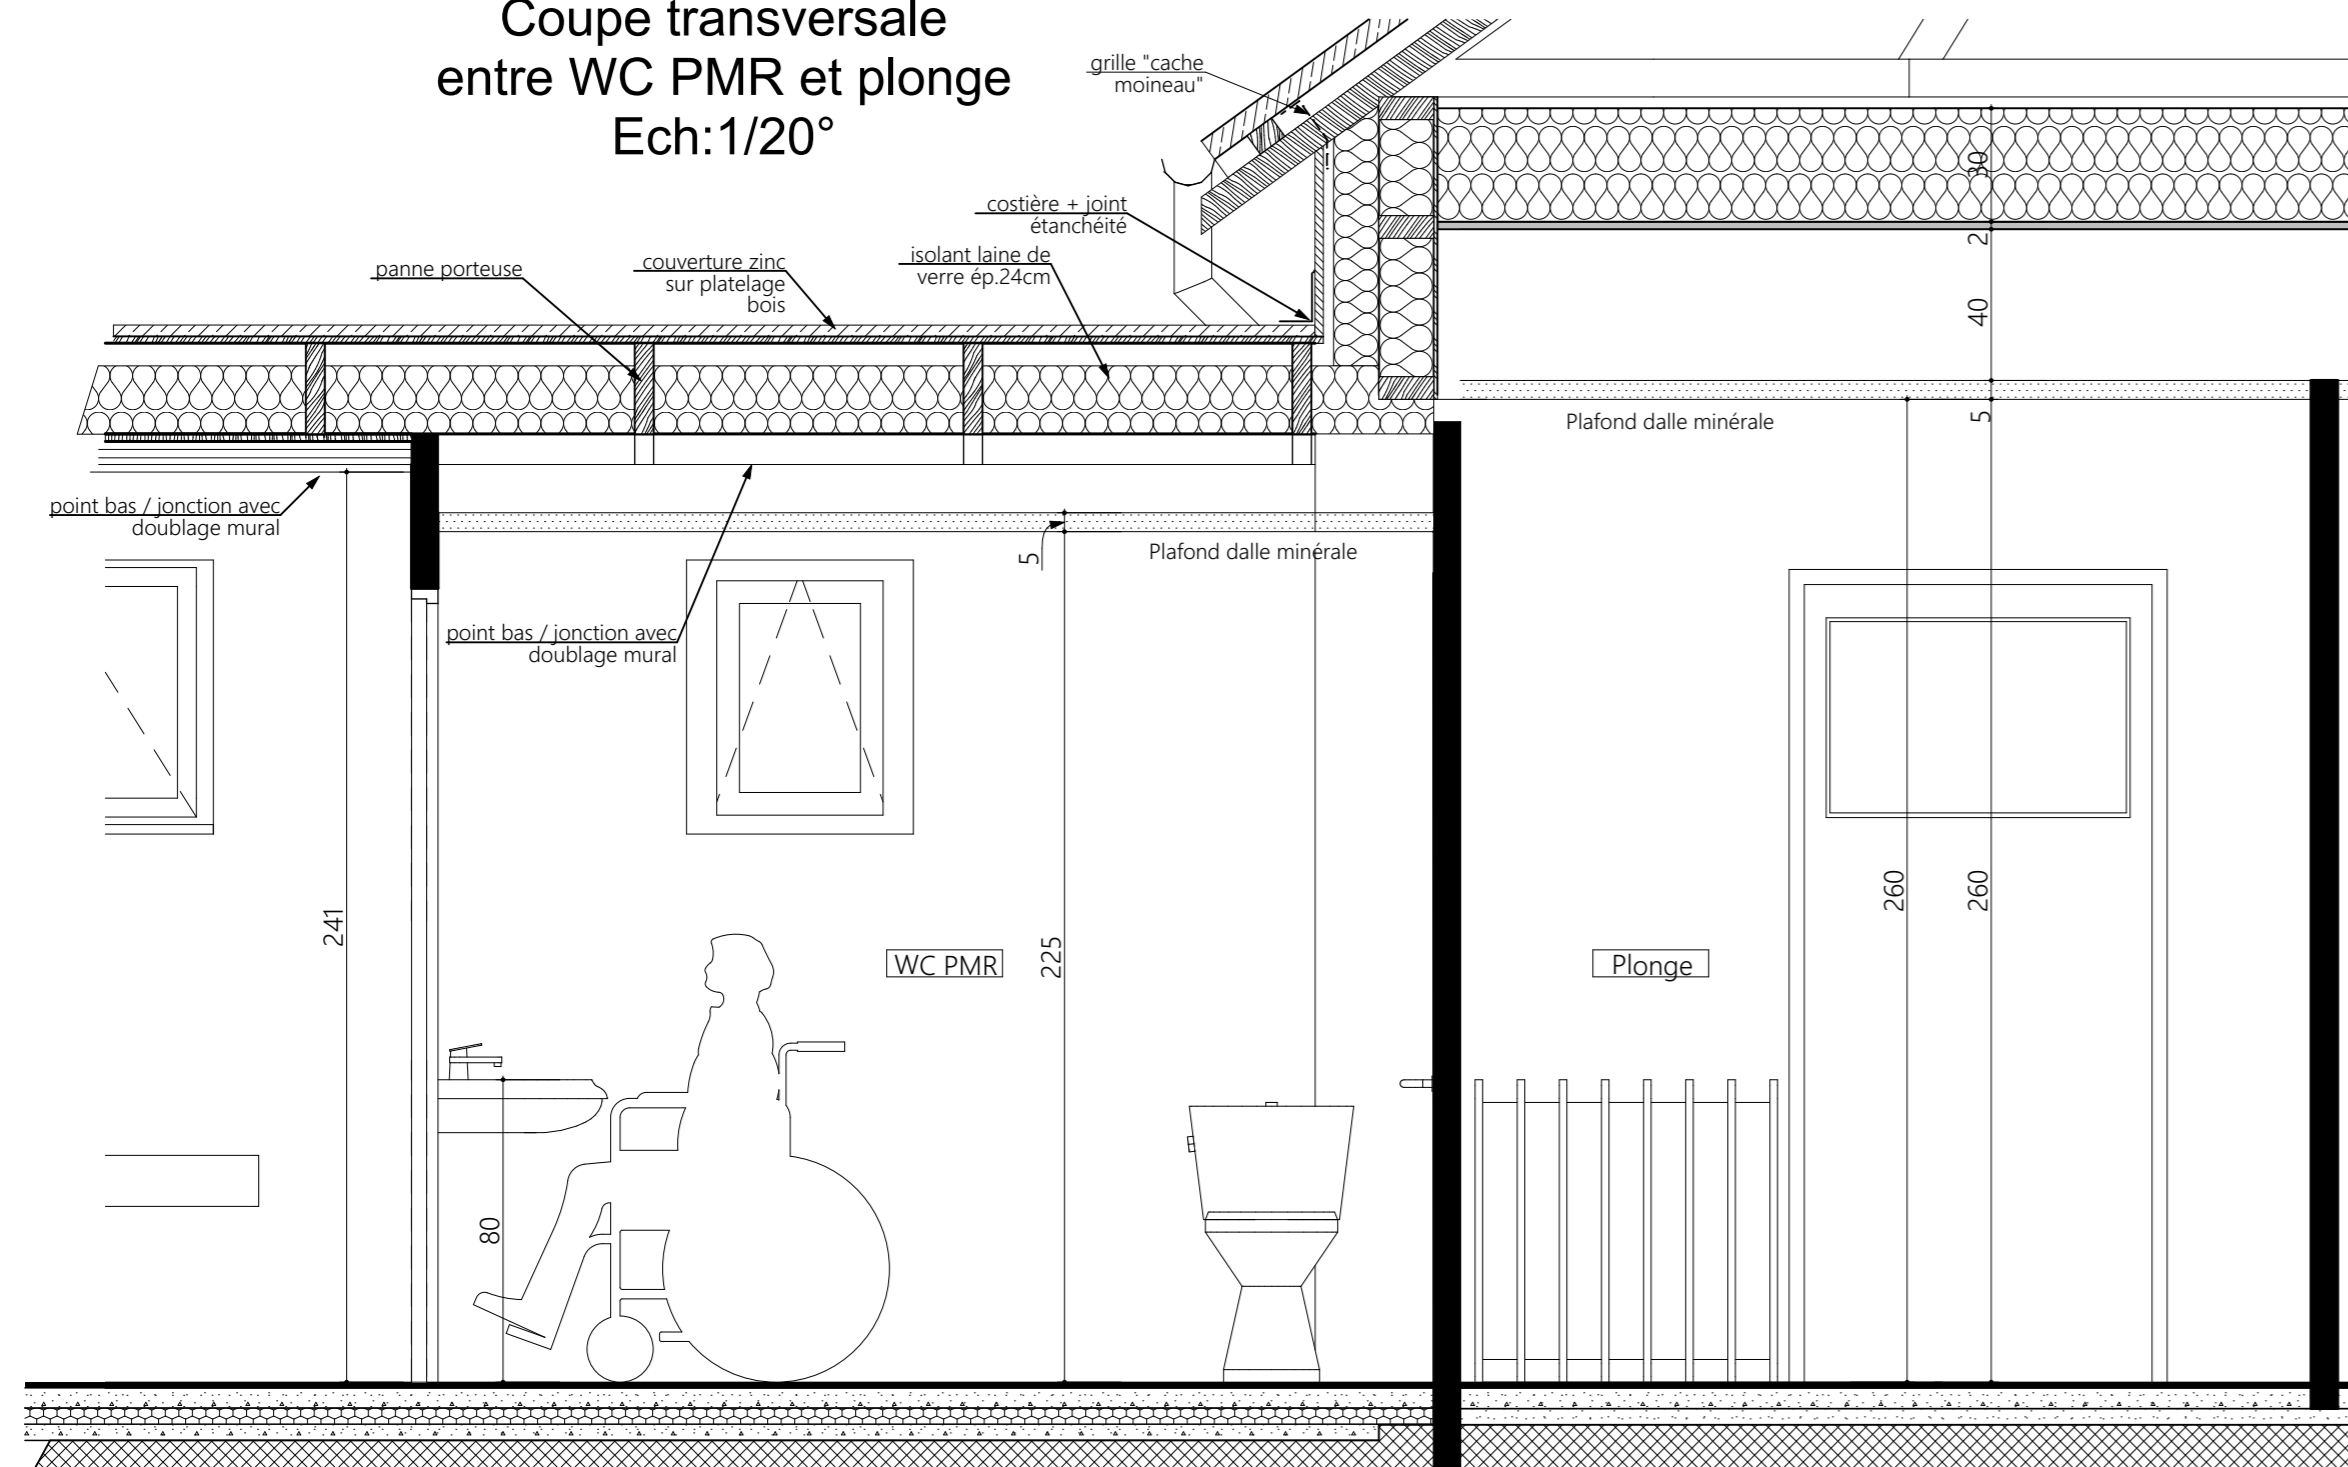

Coupe/détail D-D sur vestiaire homme
Ech:1/20°

Coupe E-E sur degagement vers vestiaires
Ech:1/20°

Coupe F-F sur prépa.froide / Me13
Ech:1/20°

Coupe transversale
entre WC PMR et plonge
Ech:1/20°

Coupe sur carneau
Ech:1/20°

Coupe type sur mur ossature bois
Ech:1/20°

ARCHITECTE PRAXIS ARCHITECTURE  Jacky RIOLET architecte D.F.L.G. PARC COMETEC 9, rue Jules Ferry 18100 ALLOUIS Tél: 02 48 24 41 50 - Fax: 02 48 24 13 27 Email: j.riolet-praxis@wanadoo.fr	MAITRE D'OUVRAGE : Commune d'Allouis Le Bourg 18500 ALLOUIS		DOE
	Construction d'une cantine scolaire. Le Bourg 18500 ALLOUIS		5
18 - 606	COUPES et DETAILS VUES 3D		ECHELLE : 1/20ème DATE : AOUT 2022
BUREAU D'ETUDE Fluides 	BUREAU D'ETUDE Electricité 