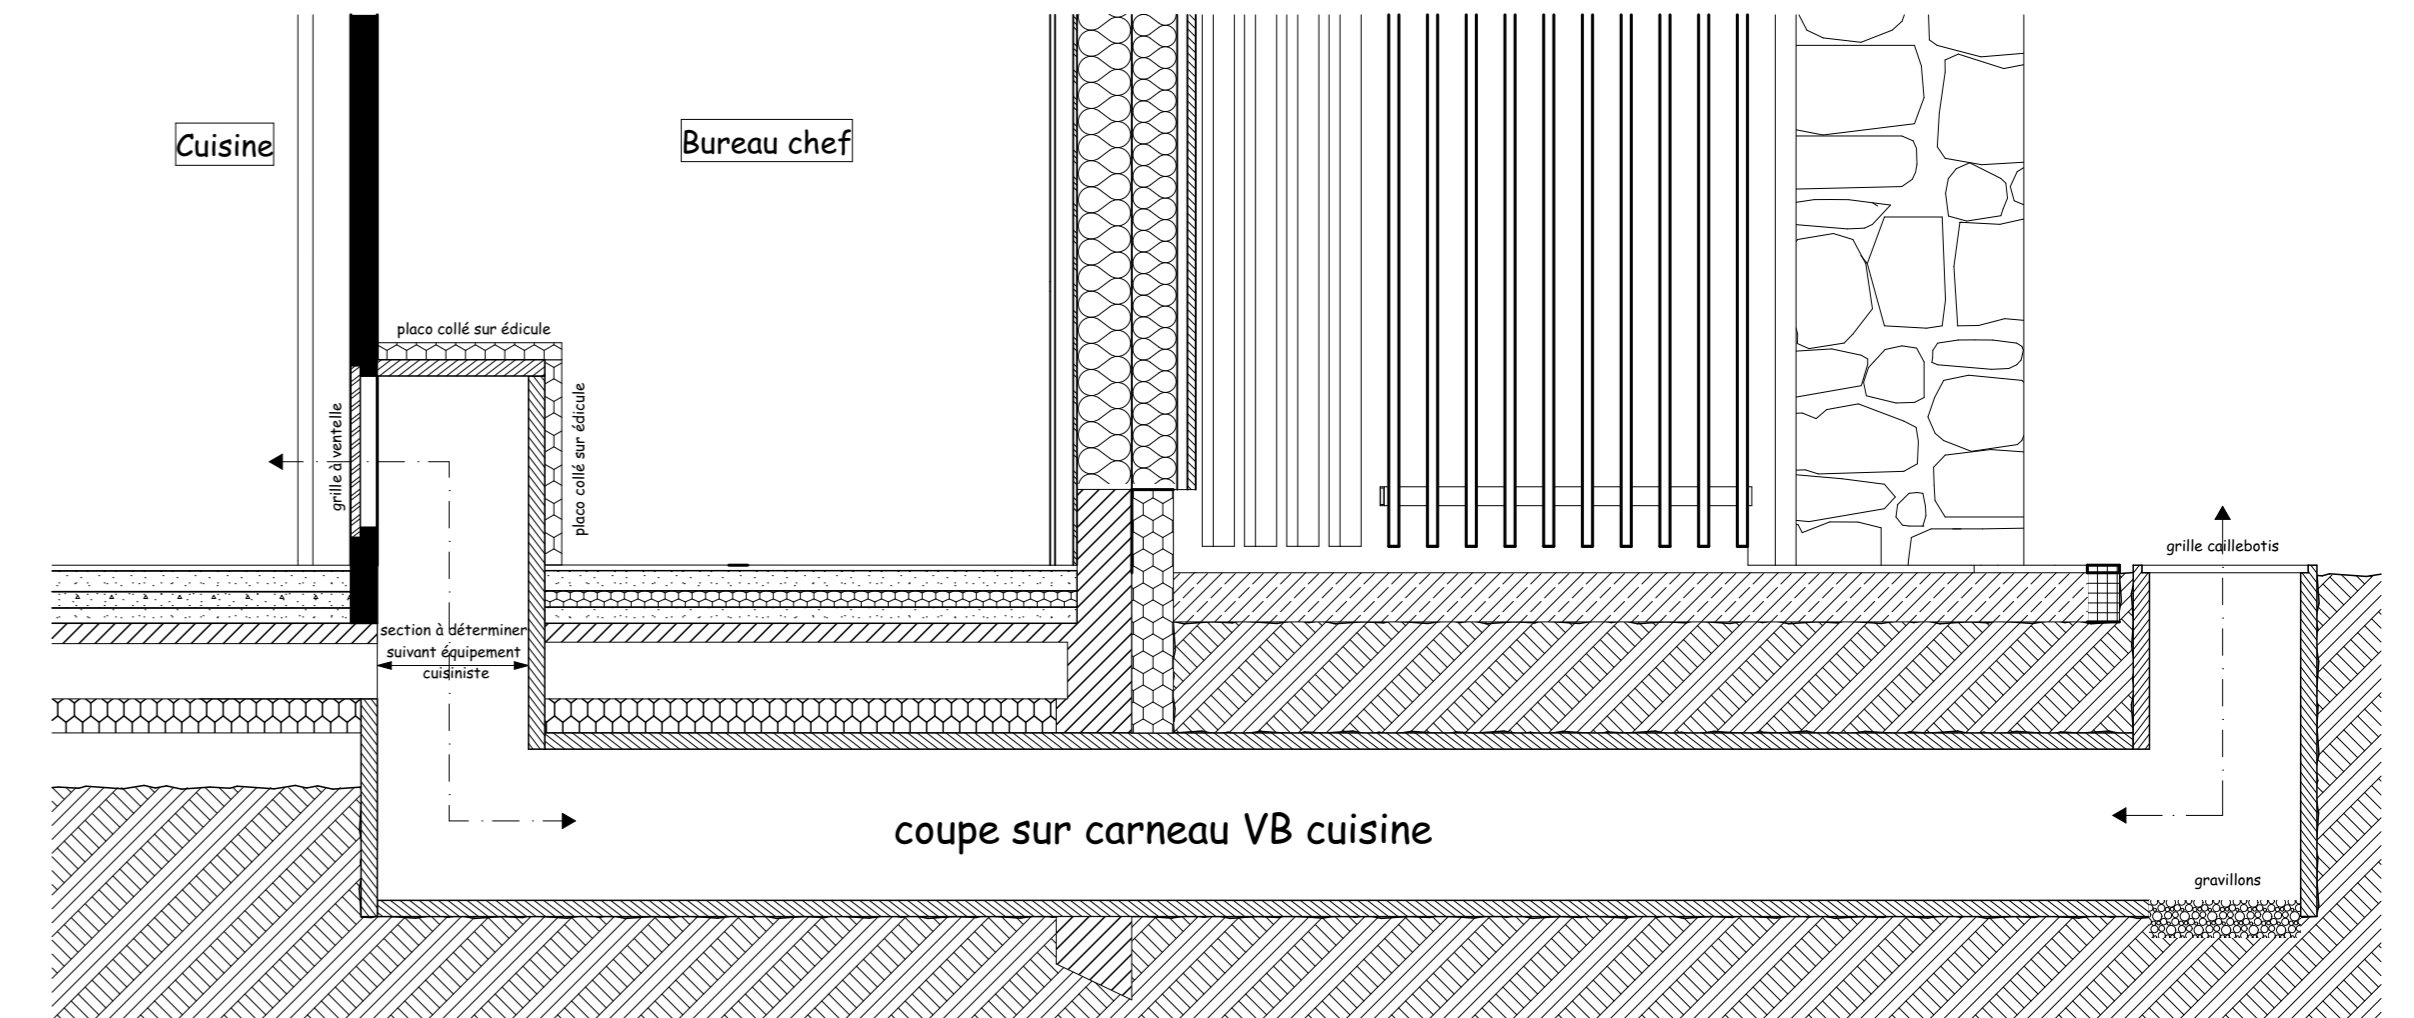

Coupe/détail D-D sur vestiaire homme
Ech:1/20°

Coupe E-E sur degagement vers vestiaires
Ech:1/20°

Coupe F-F sur prépa.froide / Me13
Ech:1/20°

Coupe transversale
entre WC PMR et plonge
Ech:1/20°

Coupe sur carneau
Ech:1/20°

Coupe type sur mur ossature bois
Ech:1/20°

ARCHITECTE PRAXIS ARCHITECTURE  Jacky RIOLET architecte D.F.L.G. PARC COMETEC 9, rue Jules Ferry 18100 ALLOUIS Tél: 02 48 24 41 50 - Fax: 02 48 24 13 27 Email: j.riolet-praxis@wanadoo.fr	MAITRE D'OUVRAGE : Commune d'Allouis Le Bourg 18500 ALLOUIS		DOE
	Construction d'une cantine scolaire. Le Bourg 18500 ALLOUIS		5
18 - 606	COUPES et DETAILS VUES 3D		ECHELLE : 1/20ème DATE : AOUT 2022
BUREAU D'ETUDE Fluides 	BUREAU D'ETUDE Electricité 