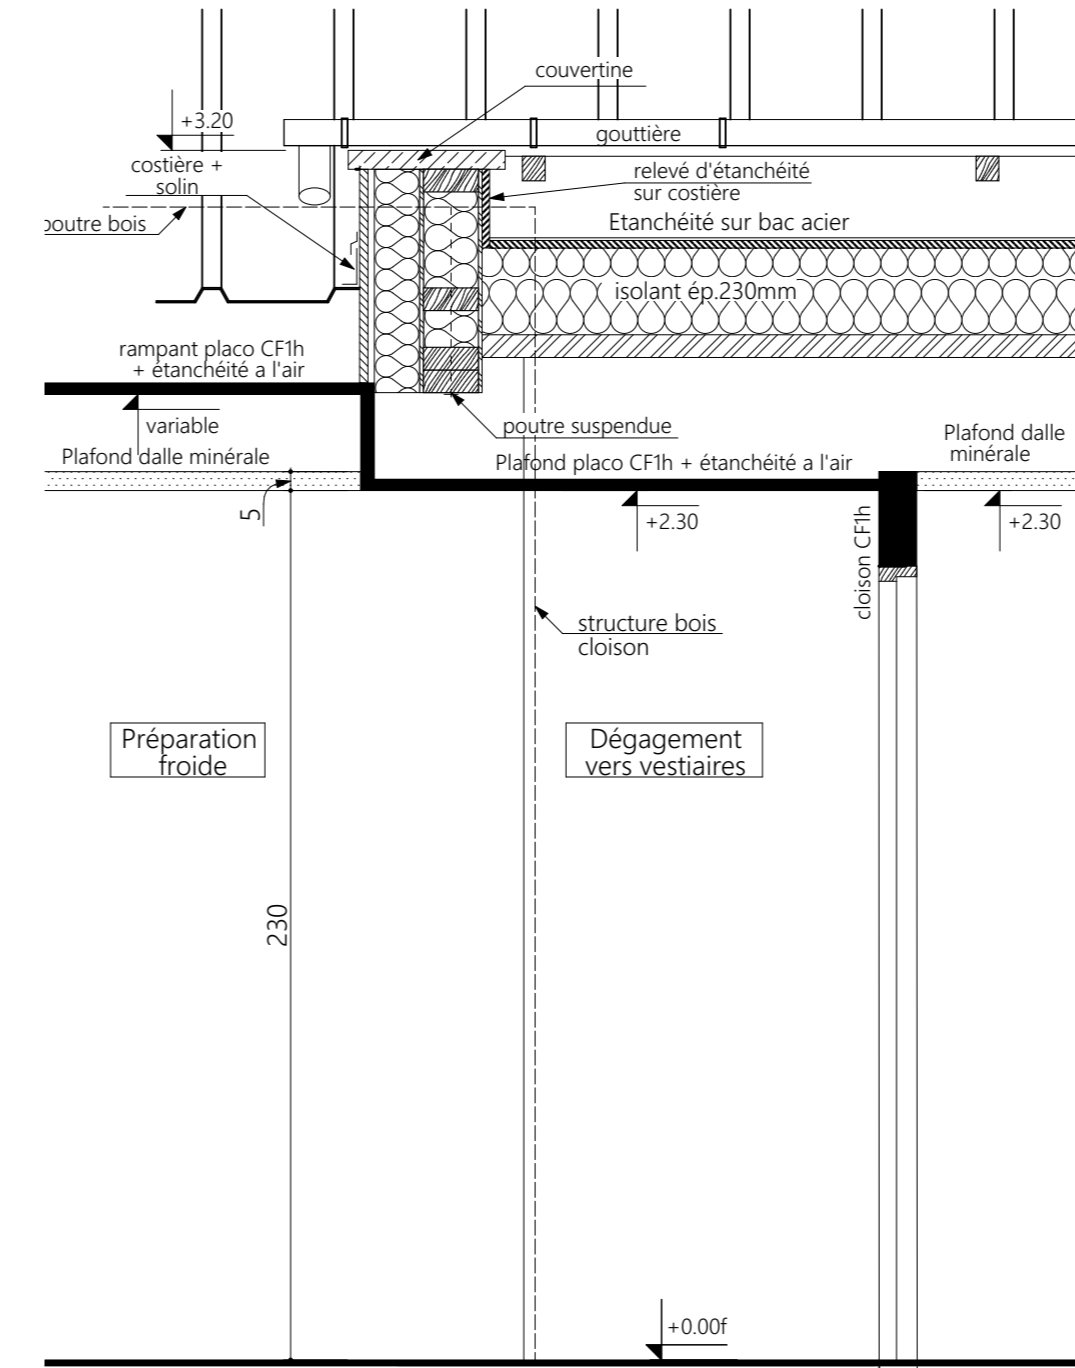

Coupe/détail D-D sur vestiaire homme
Ech:1/20°

Coupe E-E sur degagement vers vestiaires
Ech:1/20°

Coupe F-F sur prépa.froide / Me13
Ech:1/20°

Coupe transversale
entre WC PMR et plonge
Ech:1/20°

Coupe sur carneau
Ech:1/20°

Coupe type sur mur ossature bois
Ech:1/20°

ARCHITECTE PRAXIS ARCHITECTURE  Jacky RIOLET architecte D.F.L.G. PARC COMETEC 9, rue Jules Ferry 18100 ALLOUIS Tél: 02 48 24 41 50 - Fax: 02 48 24 13 27 Email: j.riolet-praxis@wanadoo.fr	MAITRE D'OUVRAGE : Commune d'Allouis Le Bourg 18500 ALLOUIS		DOE
	Construction d'une cantine scolaire. Le Bourg 18500 ALLOUIS		5
18 - 606	COUPES et DETAILS VUES 3D		ECHELLE : 1/20ème DATE : AOUT 2022
BUREAU D'ETUDE Fluides 	BUREAU D'ETUDE Electricité 