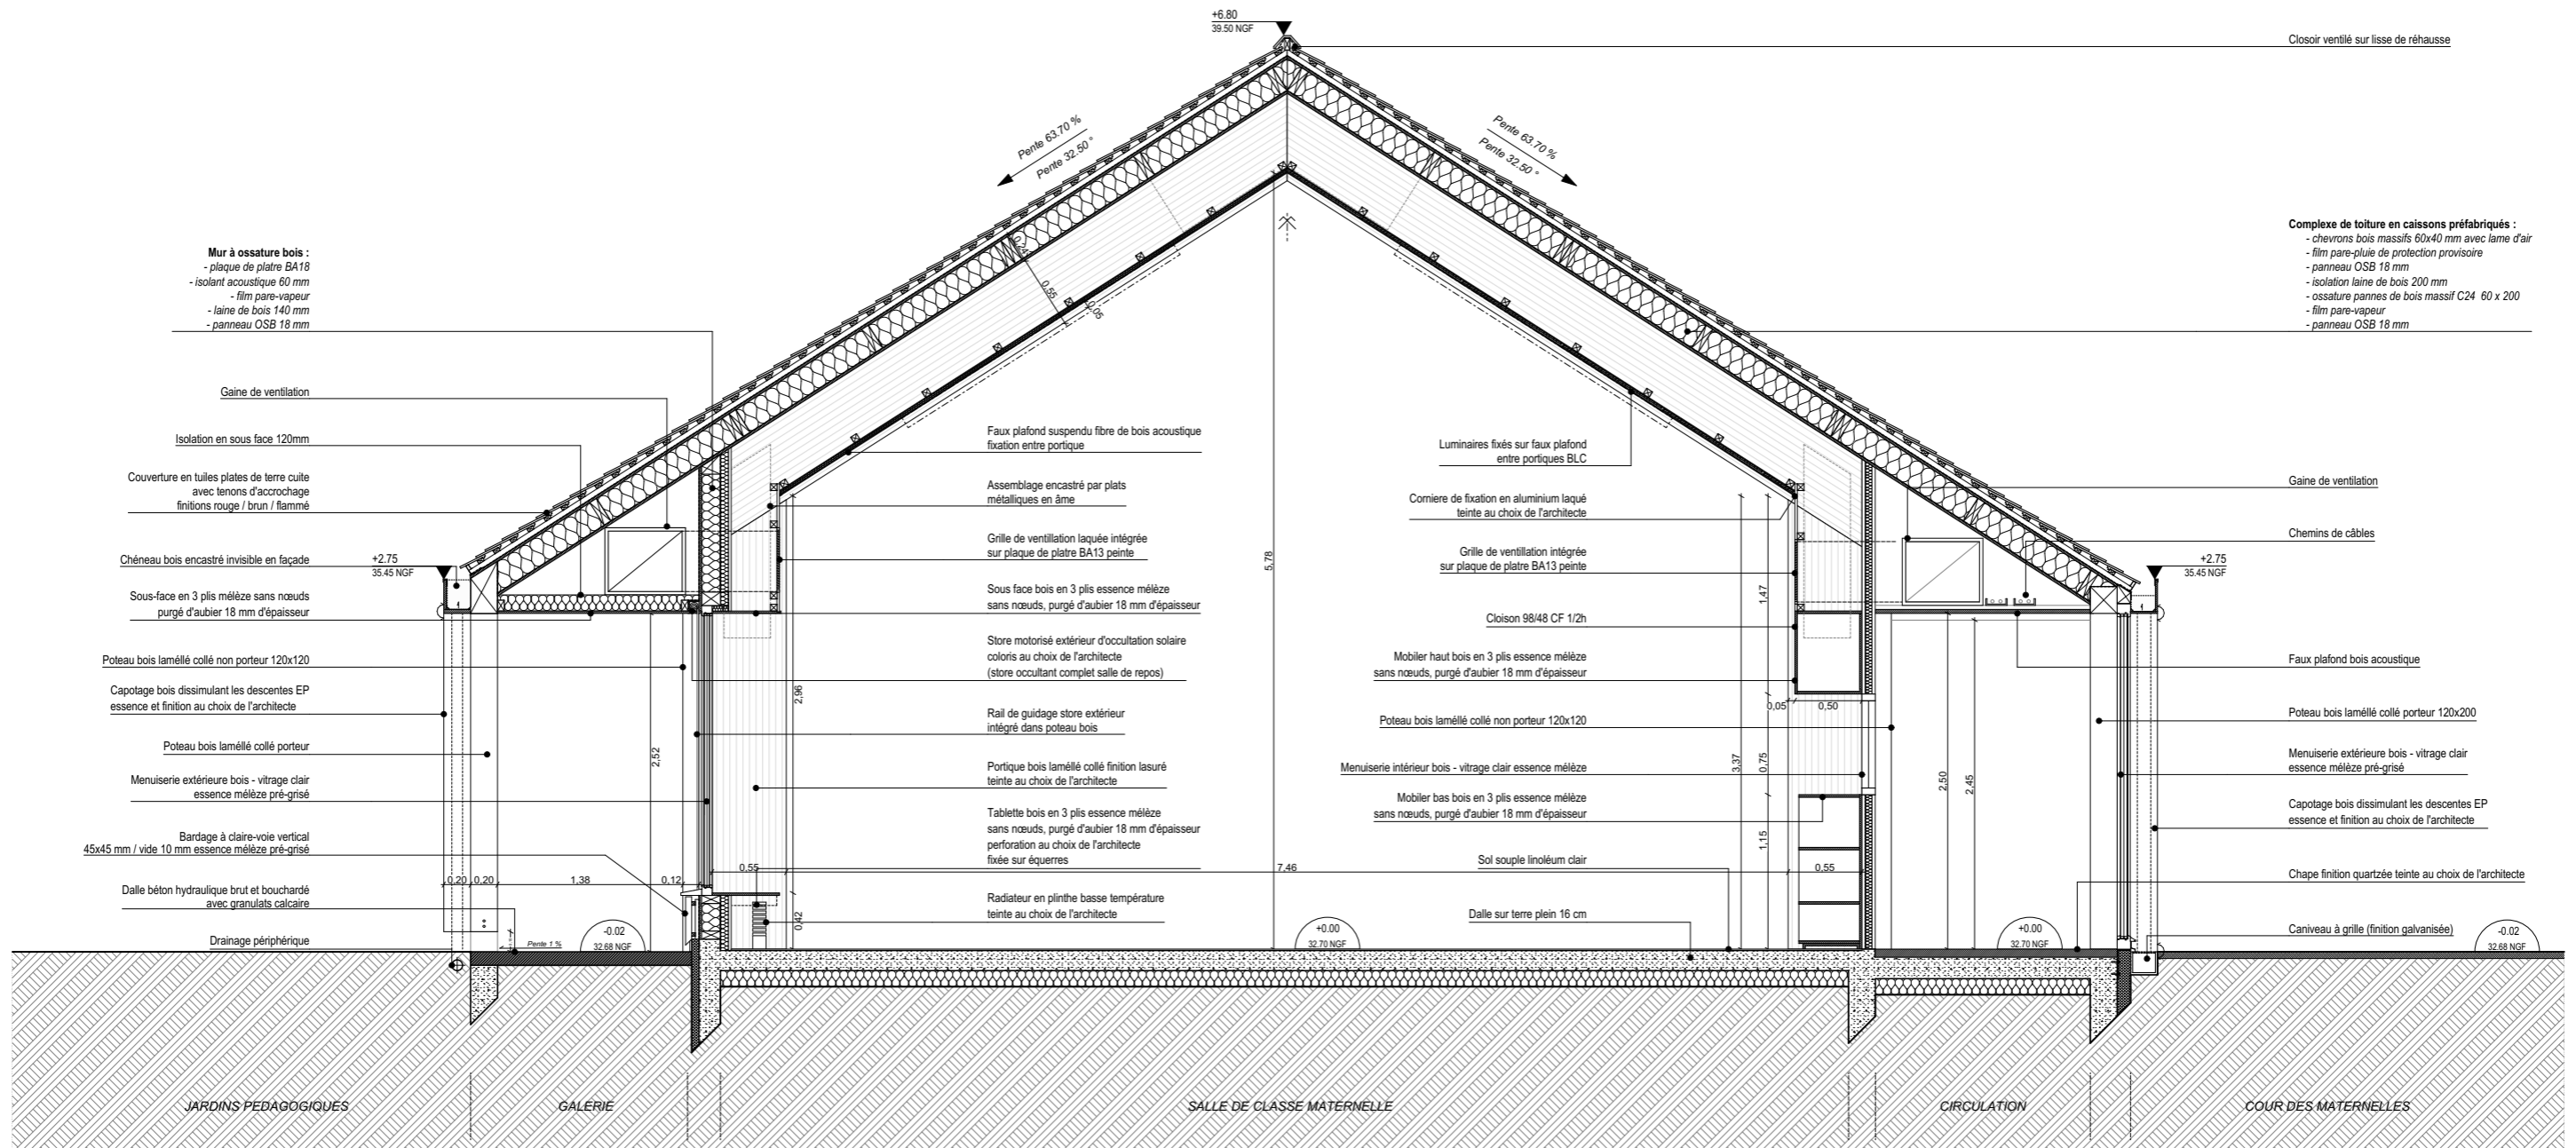

Plan de repérage

Maître d'Ouvrage Mairie de Bruyères-sur-Oise	Architecte mandataire TRACKS	Membres MOE BET Structure : BATISERF BET Fluides : CHOLET BET VRD : SERVICAD Pysagiste : LES RONDEAUX		BET Economie : BMF BET Cuisine : BEGC BET Acoustique : ALTIA OPC : VIBC		TITRE : CONSTRUCTION D'UN GROUPE SCOLAIRE ET D'UNE CUISINE CENTRALE	ECHELLE : 1:50	PHASE : DCE	FORMAT : A3	NORD :
		Coupe détaillée sur salle de classe				DATE : 17/02/2021	# PIECE : PL.17	INDICE : 00	CODE : #BRU	