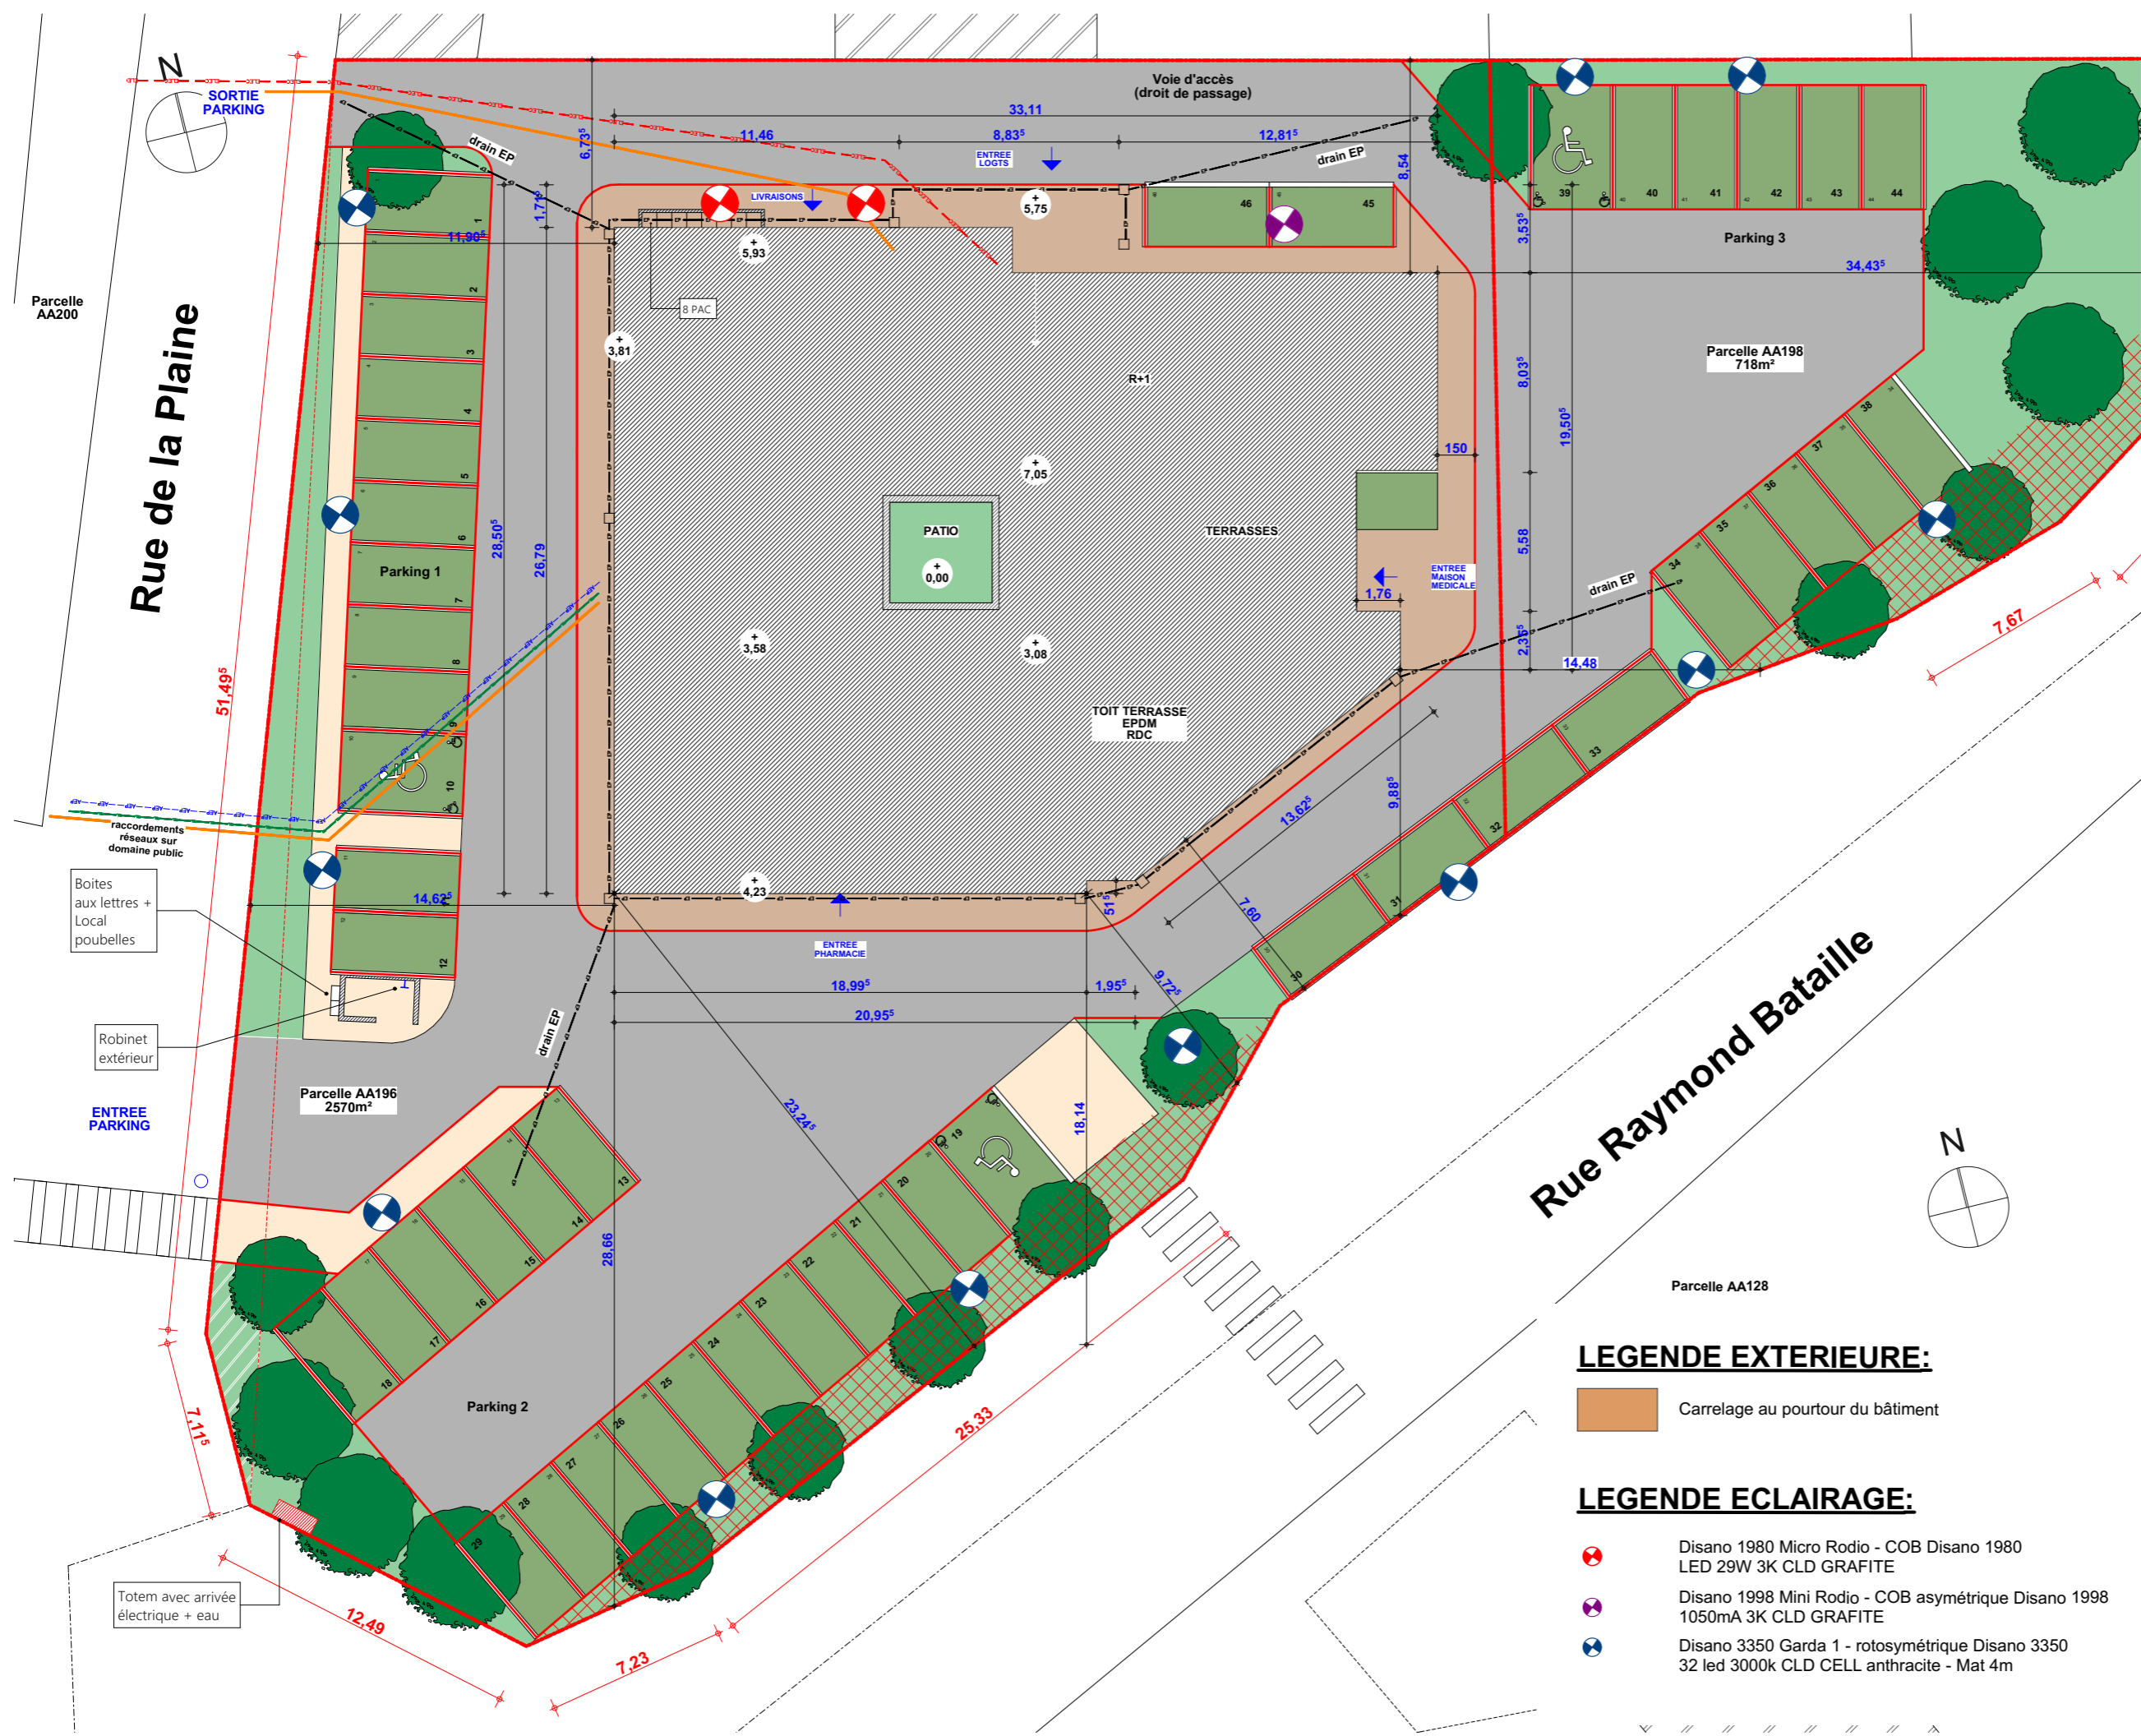

SCI SMSGSE

14 Rue Jean Moulin
28190 ST GEORGES-sur-EURE

**CONSTRUCTION D'UNE PHARMACIE,
D'UNE MAISON MEDICALE
ET DE 3 LOGEMENTS**

Adresse chantier :

Rue Raymond Bataille / Rue de la Plaine
28190 ST GEORGES-sur-EURE

999.03/20

**PLAN de MASSE
Aménagement
des parkings**

Echelle : 1/250

Date : 25/01/2022

EXE 1

Modifications

A	09/06/21	Initial
B	15/09/21	Ajout éclairage extérieur
C	25/01/22	Plan aménagement allée carrelée

Nota : Les présents plans sont exclusivement destinés à la demande de permis de construire. Ils ne sont pas des plans d'exécution et ne peuvent donc en aucun cas être directement utilisés pour réaliser la construction.

MAITRE D'ŒUVRE

16, impasse du Château d'eau
28190 Courville sur Eure
T.02 37 32 56 49 - P.06 81 73 14 80
E-mail : contact@opten.fr

ARCHITECTE

Rue Raymond Bataille

Rue de la Plaine

LEGENDE EXTERIEURE:

Carrelage au pourtour du bâtiment

LEGENDE ECLAIRAGE:

- Disano 1980 Micro Rodio - COB Disano 1980 LED 29W 3K CLD GRAFITE
- Disano 1998 Mini Rodio - COB asymétrique Disano 1998 1050mA 3K CLD GRAFITE
- Disano 3350 Garda 1 - rotosymétrique Disano 3350 32 led 3000k CLD CELL anthracite - Mat 4m