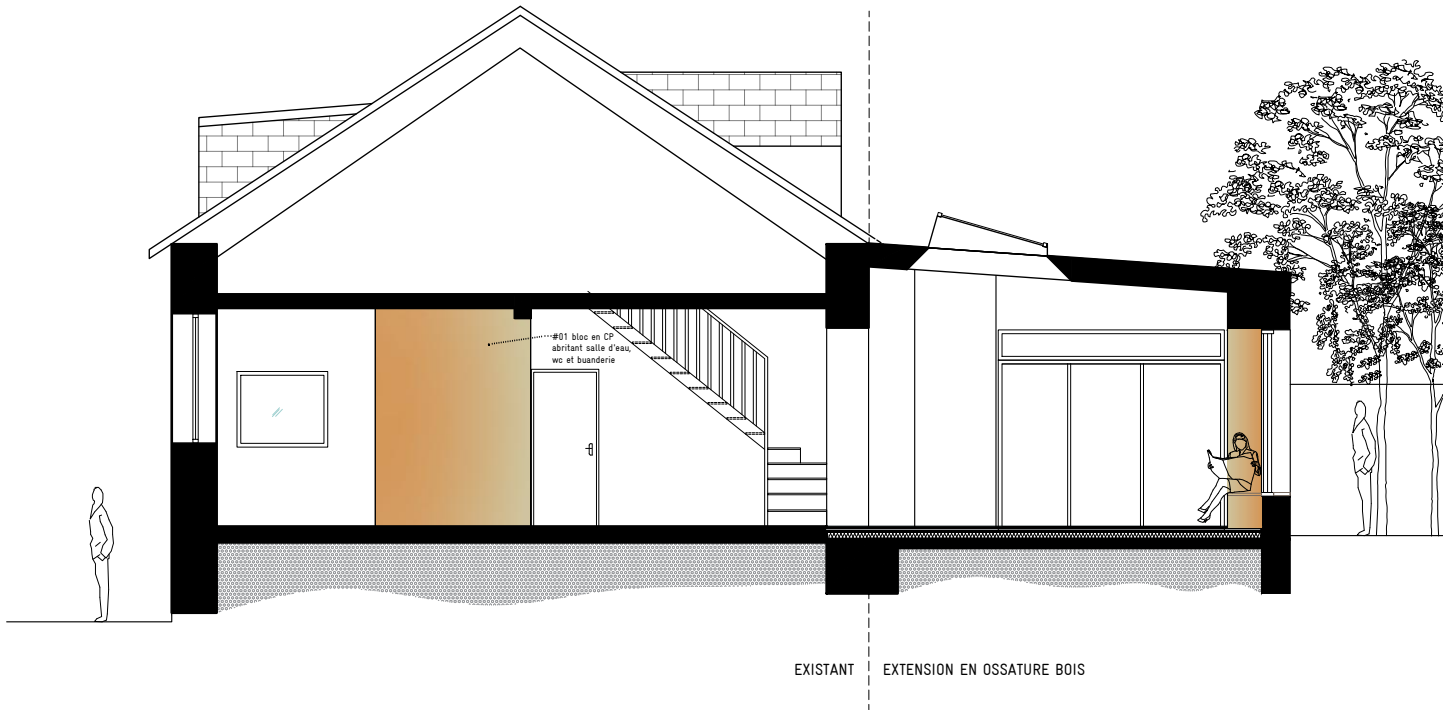

Circulation séquencée
de l'entrée au jardin
par des "blocs" en
contreplaqué de peuplier

EXTENSION 27.4m²

EXTENSION SUR JARDIN
MAISON INDIVIDUELLE

Designer : Carole Guédé
Bureau : Architecture Design d'espace Lycée Livet

Date : août 2021

Format : A4 Éch : 1/75e

PLAN

EXTENSION SUR JARDIN
MAISON INDIVIDUELLE

Designer : Carole Guédé
professeure Design d'espace Lycée Livet

Date : sept 2020

Format : A4

Échelle : 1/100e

COUPES DE PRINCIPE

Façade NORD

Façade SUD

EXTENSION SUR JARDIN
MAISON INDIVIDUELLE

Designer : Carole Guédé
professeure Design d'espace Lycée Livet

Date : sept 2020

Format : A4

Échelle : 1/75e

FAÇADES PROJET