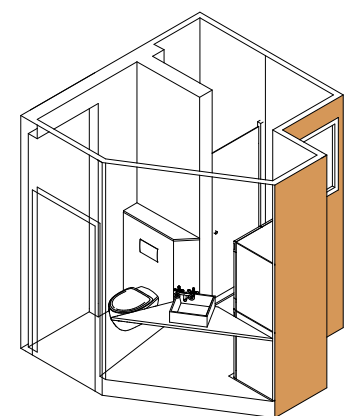

Circulation séquencée
de l'entrée au jardin
par des "blocs" en
contreplaqué de peuplier

EXTENSION 27.4m²

EXTENSION SUR JARDIN
MAISON INDIVIDUELLE

Designer : Carole Guédé
Bureau : Architecture Design d'espace Lycée Livet

Date : août 2021

Format : A4 Éch : 1/75e

PLAN

EXTENSION SUR JARDIN
MAISON INDIVIDUELLE

Designer : Carole Guédé
professeure Design d'espace Lycée Livet

Date : sept 2020

Format : A4

Échelle : 1/100e

COUPES DE PRINCIPE

Façade NORD

Façade SUD

EXTENSION SUR JARDIN
MAISON INDIVIDUELLE

Designer : Carole Guédé
professeure Design d'espace Lycée Livet

Date : sept 2020

Format : A4

Échelle : 1/75e