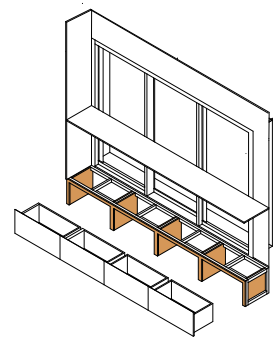

Circulation séquencée
de l'entrée au jardin
par des "blocs" en
contreplaqué de peuplier

EXTENSION 27.4m²

EXTENSION SUR JARDIN
MAISON INDIVIDUELLE

Designer : Carole Guédé
Bureau : Architecture Design d'espace Lycée Livet

Date : août 2021

Format : A4 Éch : 1/75e

PLAN

EXTENSION SUR JARDIN
MAISON INDIVIDUELLE

Designer : Carole Guédé
professeure Design d'espace Lycée Livet

Date : sept 2020

Format : A4

Échelle : 1/100e

COUPES DE PRINCIPE

Façade NORD

Façade SUD

EXTENSION SUR JARDIN
MAISON INDIVIDUELLE

Designer : Carole Guédé
professeure Design d'espace Lycée Livet

Date : sept 2020

Format : A4

Échelle : 1/75e