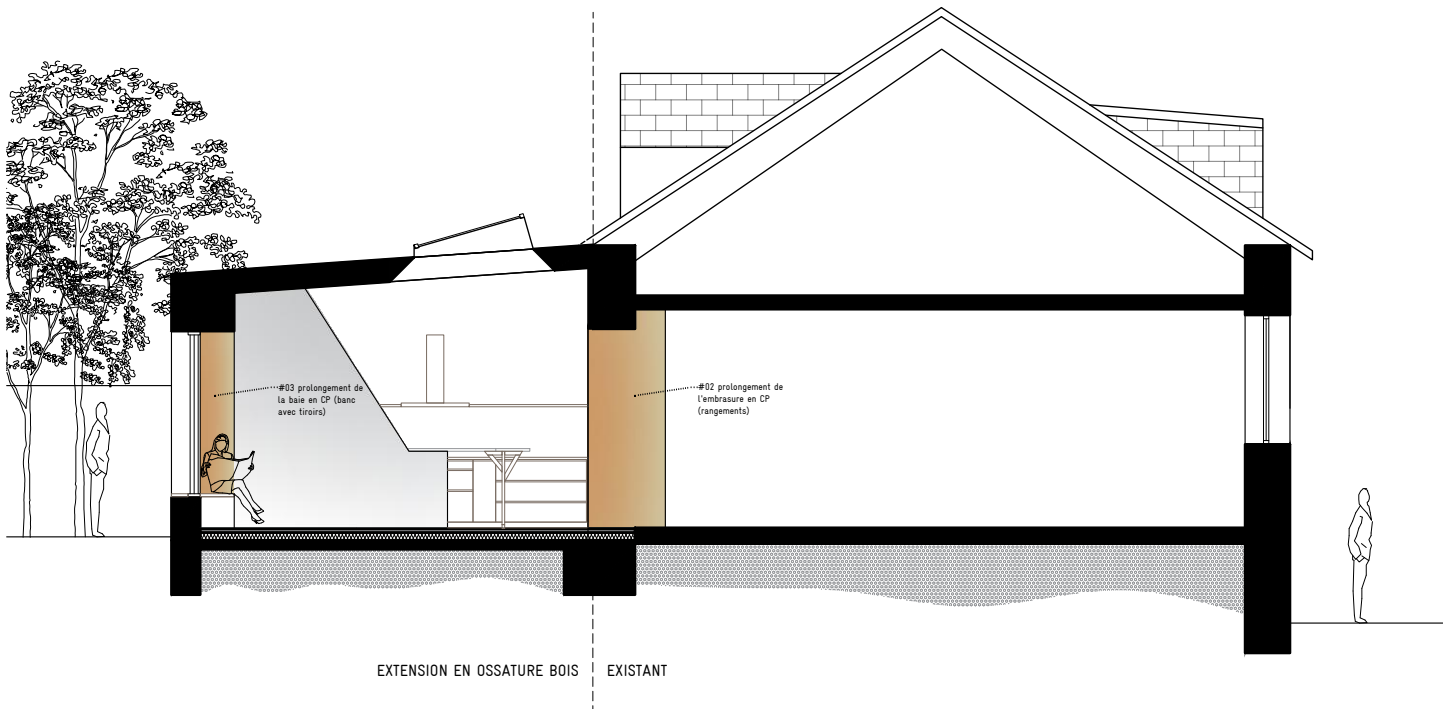

Circulation séquencée
de l'entrée au jardin
par des "blocs" en
contreplaqué de peuplier

EXTENSION 27.4m²

EXTENSION SUR JARDIN
MAISON INDIVIDUELLE

Designer : Carole Guédé
Bureau : Architecture Design d'espace Lycée Livet

Date : août 2021

Format : A4 Éch : 1/75e

PLAN

EXTENSION SUR JARDIN
MAISON INDIVIDUELLE

Designer : Carole Guédé
professeure Design d'espace Lycée Livet

Date : sept 2020

Format : A4

Échelle : 1/100e

COUPES DE PRINCIPE

Façade NORD

Façade SUD

EXTENSION SUR JARDIN
MAISON INDIVIDUELLE

Designer : Carole Guédé
professeure Design d'espace Lycée Livet

Date : sept 2020

Format : A4

Échelle : 1/75e

FAÇADES PROJET