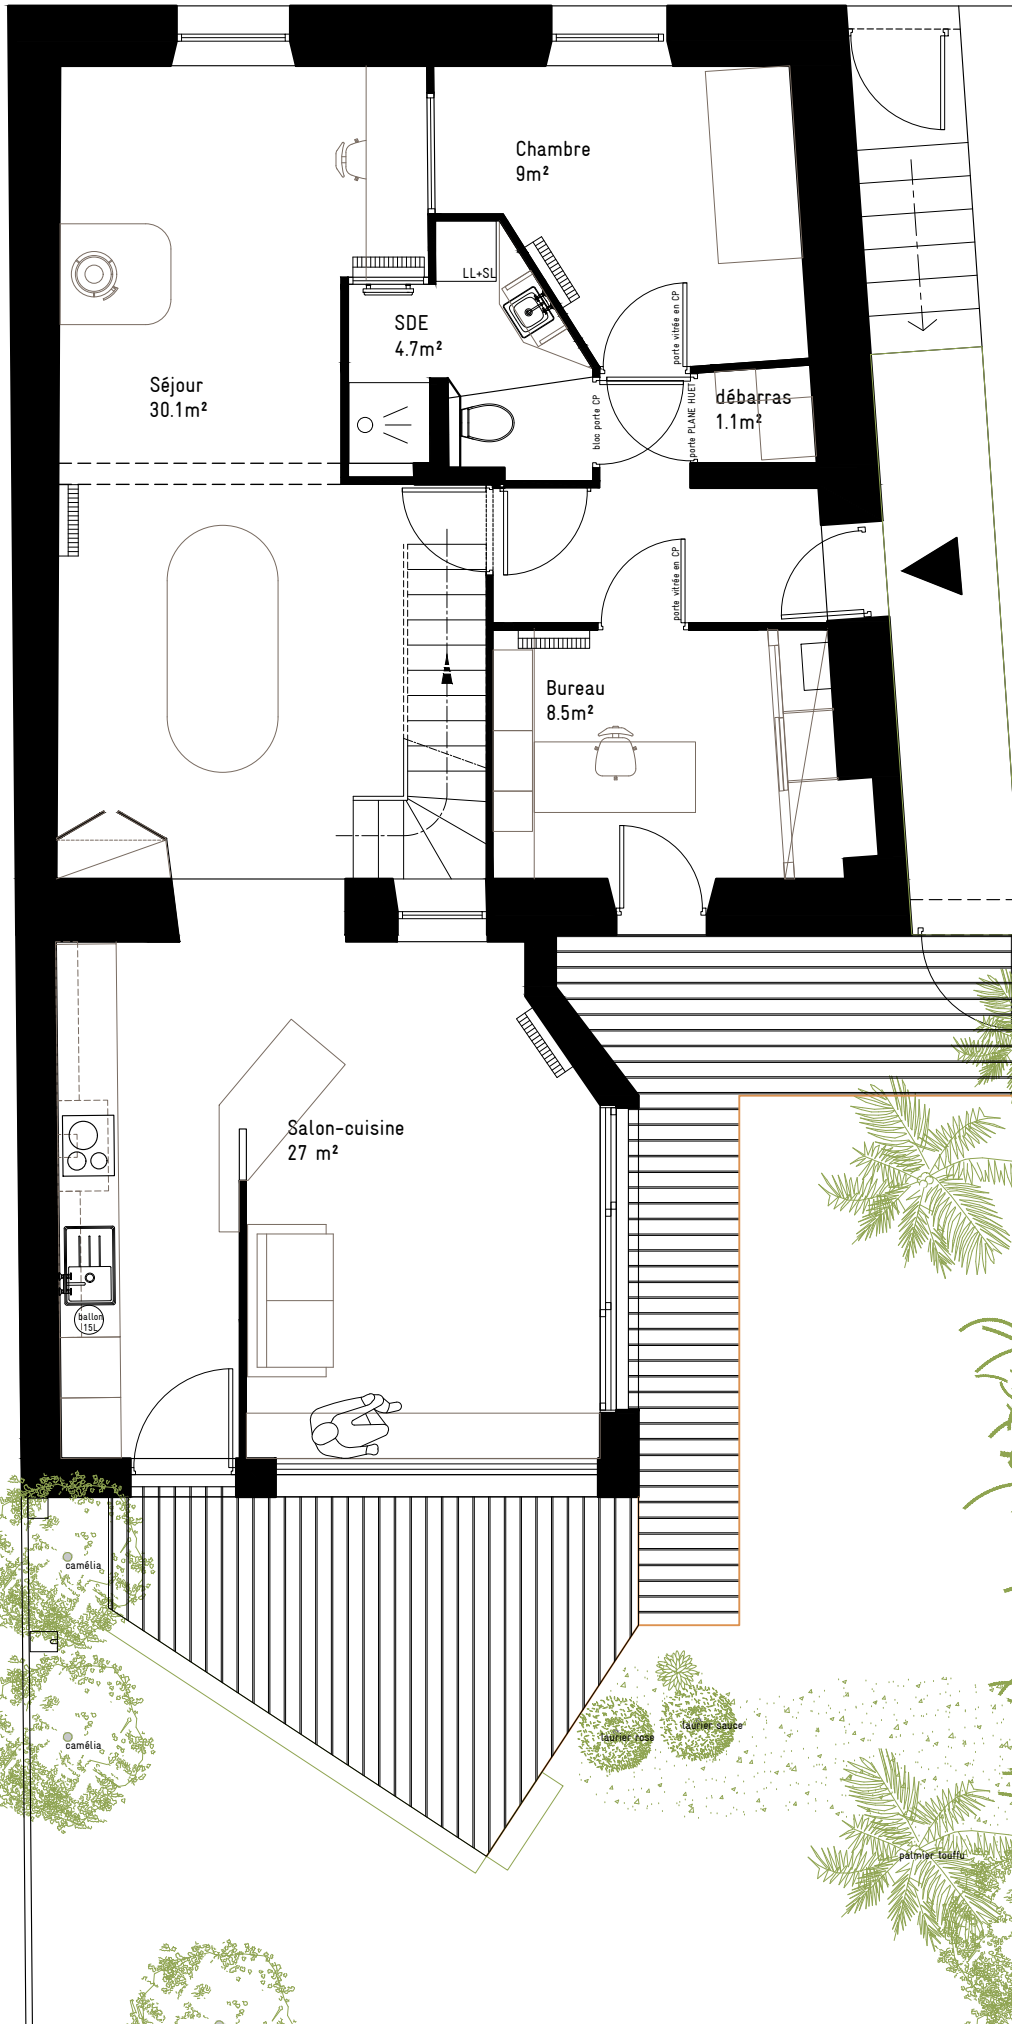

Circulation séquencée
de l'entrée au jardin
par des "blocs" en
contreplaqué de peuplier

EXTENSION 27.4m²

EXTENSION SUR JARDIN
MAISON INDIVIDUELLE

Designer : Carole Guédé
Bureau : Architecture Design d'espace Lycée Livet

Date : août 2021

Format : A4 Éch : 1/75e

PLAN

EXTENSION SUR JARDIN
MAISON INDIVIDUELLE

Designer : Carole Guédé
professeure Design d'espace Lycée Livet

Date : sept 2020

Format : A4

Échelle : 1/100e

COUPES DE PRINCIPE

Façade NORD

Façade SUD

EXTENSION SUR JARDIN
MAISON INDIVIDUELLE

Designer : Carole Guédé
professeure Design d'espace Lycée Livet

Date : sept 2020

Format : A4

Échelle : 1/75e

FAÇADES PROJET