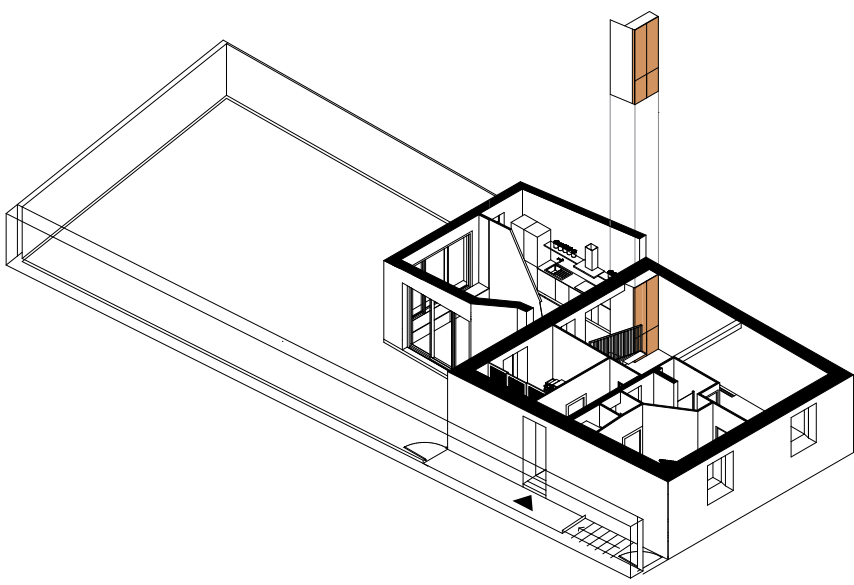

Circulation séquencée
de l'entrée au jardin
par des "blocs" en
contreplaqué de peuplier

EXTENSION 27.4m²

EXTENSION SUR JARDIN
MAISON INDIVIDUELLE

Designer : Carole Guédé
Bureau : Architecture Design d'espace Lycée Livet

Date : août 2021

Format : A4 Éch : 1/75e

PLAN

EXTENSION SUR JARDIN
MAISON INDIVIDUELLE

Designer : Carole Guédé
professeure Design d'espace Lycée Livet

Date : sept 2020

Format : A4

Échelle : 1/100e

COUPES DE PRINCIPE

Façade NORD

Façade SUD

EXTENSION SUR JARDIN
MAISON INDIVIDUELLE

Designer : Carole Guédé
professeure Design d'espace Lycée Livet

Date : sept 2020

Format : A4

Échelle : 1/75e

FAÇADES PROJET