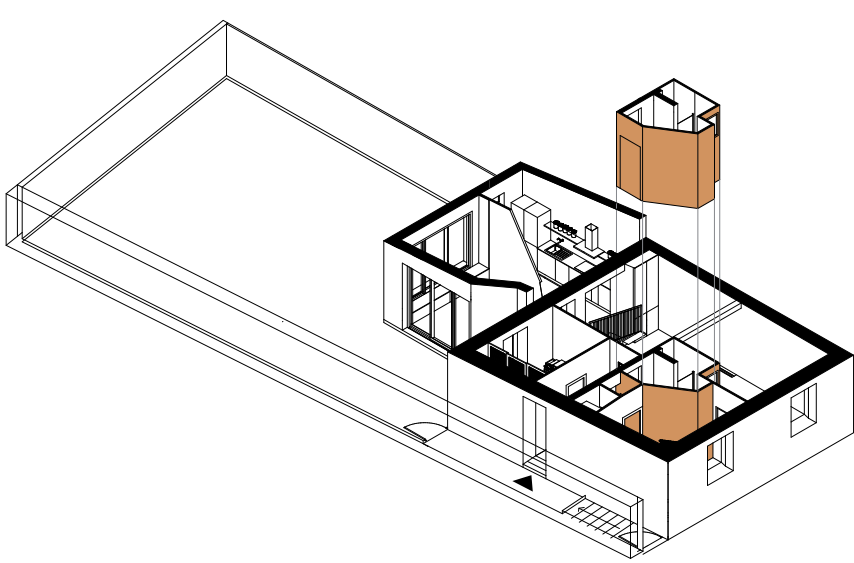

Circulation séquencée
de l'entrée au jardin
par des "blocs" en
contreplaqué de peuplier

EXTENSION 27.4m²

EXTENSION SUR JARDIN
MAISON INDIVIDUELLE

Designer : Carole Guédé
Bureau : Architecture Design d'espace Lycée Livet

Date : août 2021

Format : A4 Éch : 1/75e

PLAN

EXTENSION SUR JARDIN
MAISON INDIVIDUELLE

Designer : Carole Guédé
professeure Design d'espace Lycée Livet

Date : sept 2020

Format : A4

Échelle : 1/100e

COUPES DE PRINCIPE

Façade NORD

Façade SUD

EXTENSION SUR JARDIN
MAISON INDIVIDUELLE

Designer : Carole Guédé
professeure Design d'espace Lycée Livet

Date : sept 2020

Format : A4

Échelle : 1/75e

FAÇADES PROJET