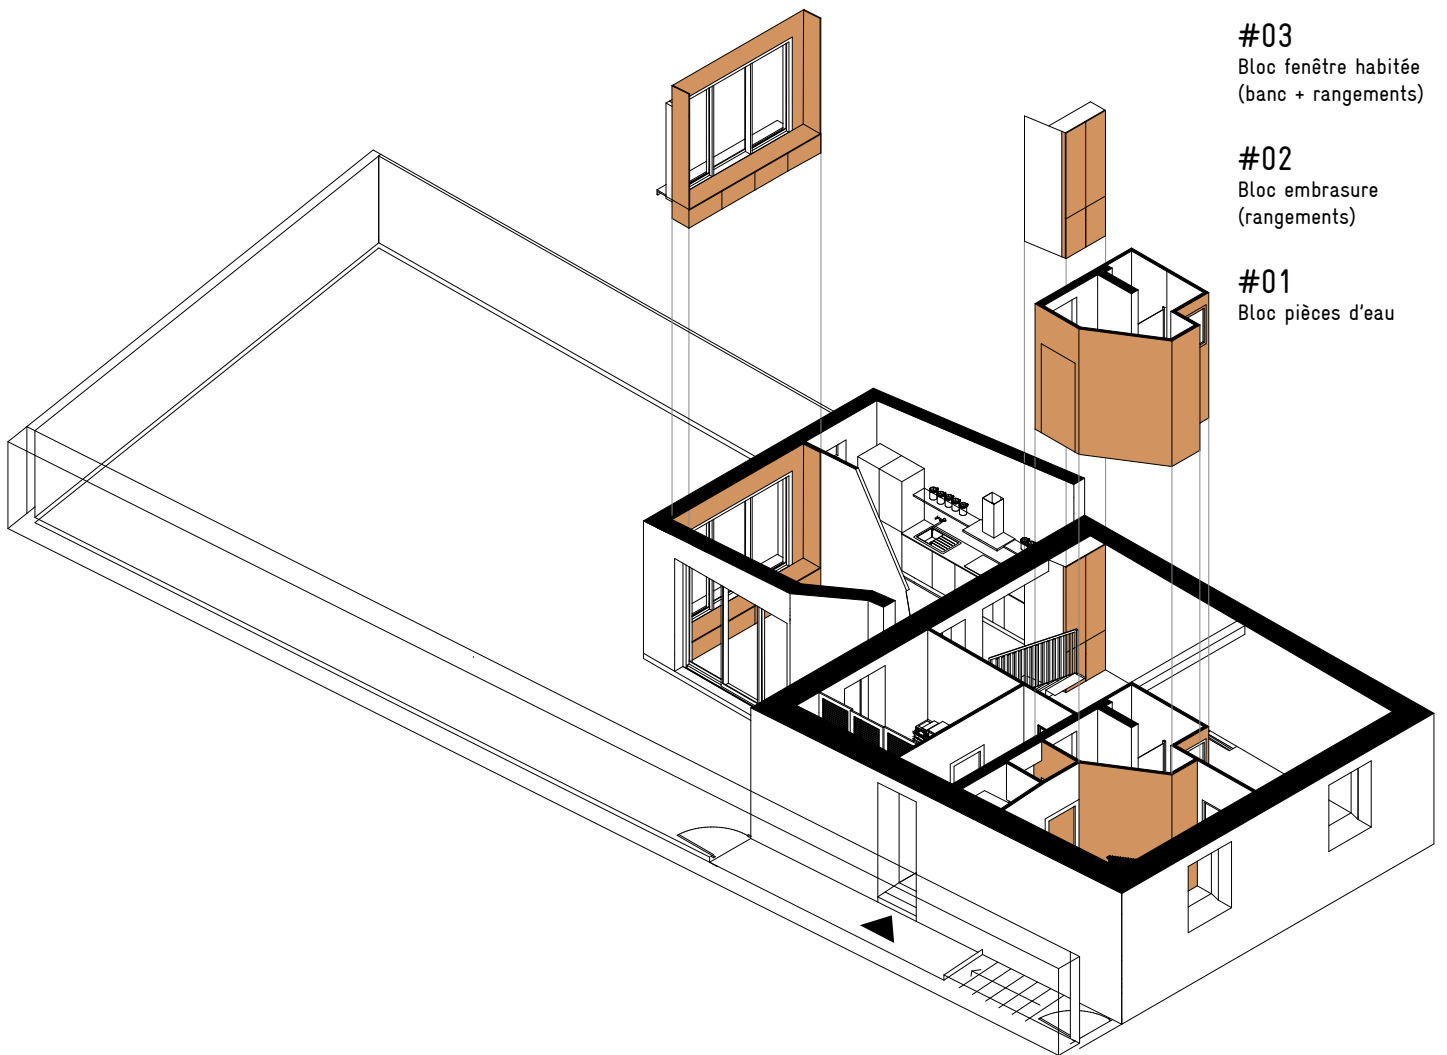

Circulation séquencée
de l'entrée au jardin
par des "blocs" en
contreplaqué de peuplier

EXTENSION 27.4m²

EXTENSION SUR JARDIN
MAISON INDIVIDUELLE

Designer : Carole Guédé
Bureau : Architecture Design d'espace Lycée Livet

Date : août 2021

Format : A4 Éch : 1/75e

PLAN

EXTENSION SUR JARDIN
MAISON INDIVIDUELLE

Designer : Carole Guédé
professeure Design d'espace Lycée Livet

Date : sept 2020

Format : A4

Échelle : 1/100e

COUPES DE PRINCIPE

Façade NORD

Façade SUD

EXTENSION SUR JARDIN
MAISON INDIVIDUELLE

Designer : Carole Guédé
professeure Design d'espace Lycée Livet

Date : sept 2020

Format : A4

Échelle : 1/75e

FAÇADES PROJET