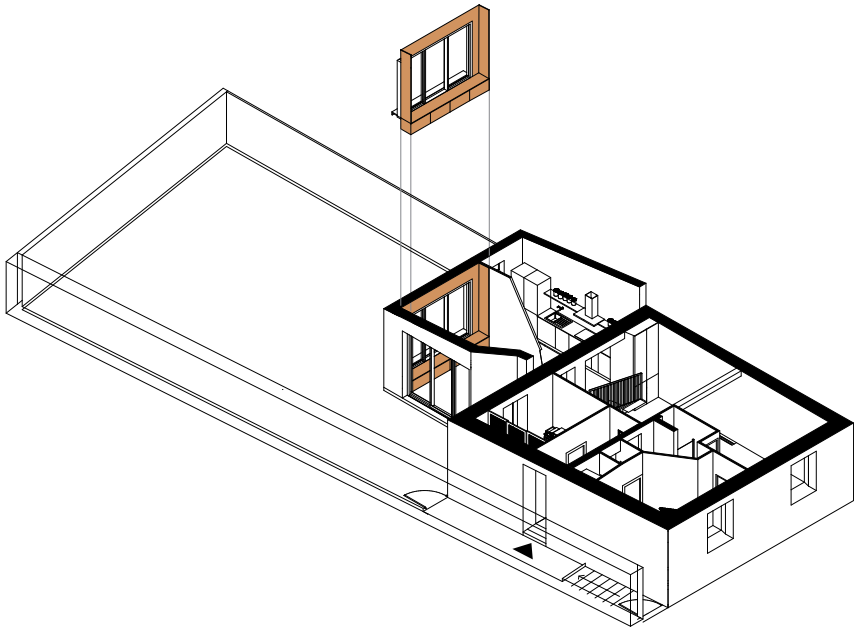

Circulation séquencée
de l'entrée au jardin
par des "blocs" en
contreplaqué de peuplier

EXTENSION 27.4m²

EXTENSION SUR JARDIN
MAISON INDIVIDUELLE

Designer : Carole Guédé
Bureau : Architecture Design d'espace Lycée Livet

Date : août 2021

Format : A4 Éch : 1/75e

PLAN

EXTENSION SUR JARDIN
MAISON INDIVIDUELLE

Designer : Carole Guédé
professeure Design d'espace Lycée Livet

Date : sept 2020

Format : A4

Échelle : 1/100e

COUPES DE PRINCIPE

Façade NORD

Façade SUD

EXTENSION SUR JARDIN
MAISON INDIVIDUELLE

Designer : Carole Guédé
professeure Design d'espace Lycée Livet

Date : sept 2020

Format : A4

Échelle : 1/75e

FAÇADES PROJET