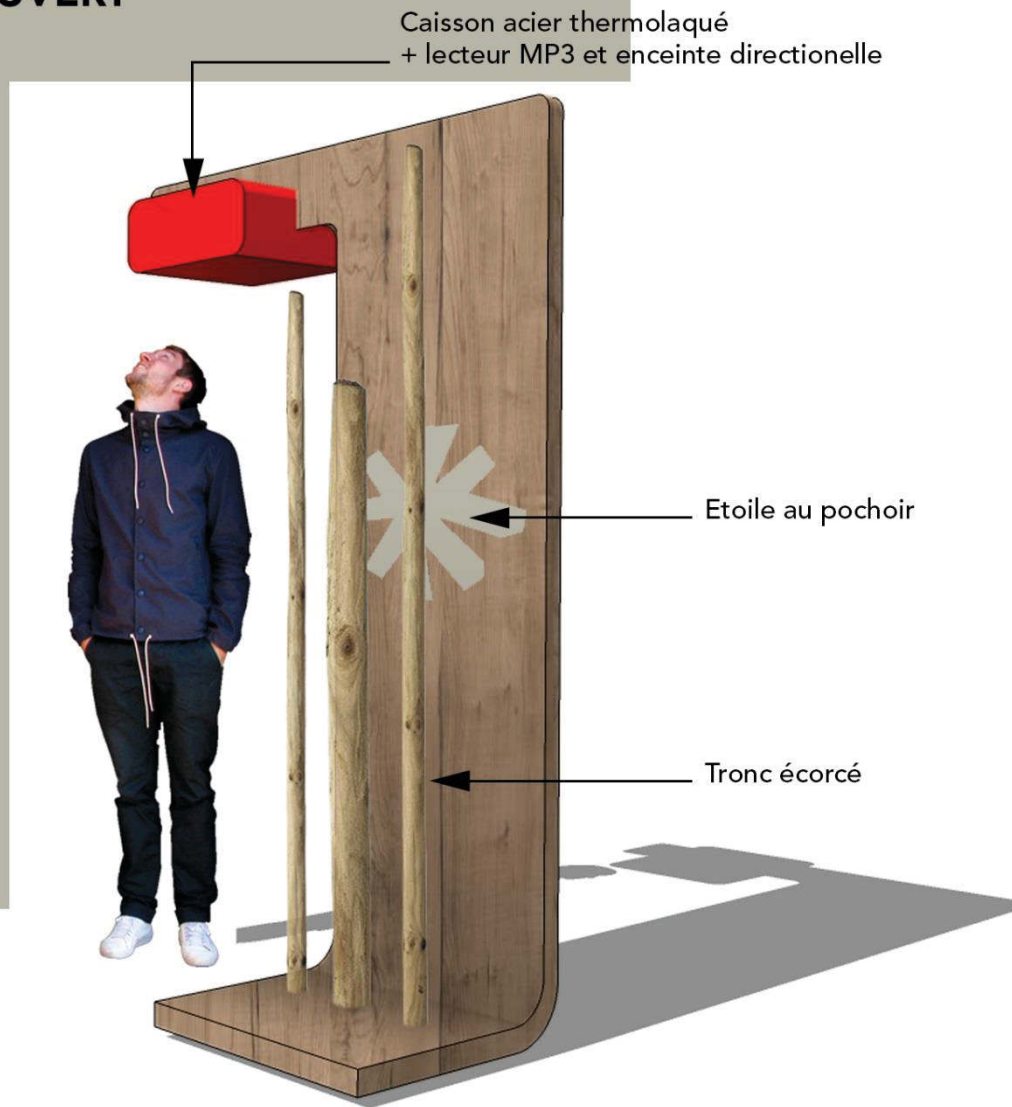

MOBILIER SCENOGRAPHIQUE DES SITES RETENUS POUR LE VOLET 2

4 sites concernés :

- Saint-Yrieix
- Bussière-Galant – Espace Hermeline
- Oradour-sur-Vayres
- Rochechouart

	Son fermé	Vitrine	Panneau texte + iconographies	Matériauthèque	Son ouvert	Panneau écran	Manipe interactive	TOTAL
Saint-Yrieix	1	1	2	1		1		6
Bussière-Galant		2			2	3	1	8
Oradour-sur-Vayres		2	2	1	1	1		7
Rochechouart			1	1		3		5

V2 : A. SON FERME

V2 : B. ECRAN VIDEO

V2 : CLAUSTRAS

V2 : D. VITRINE VERTICALE

V2 : E. PANNEAU

V2 : G. VITRINE HORIZONTALE

V2 : I. SON OUVERT

V2 : K. MANIPE