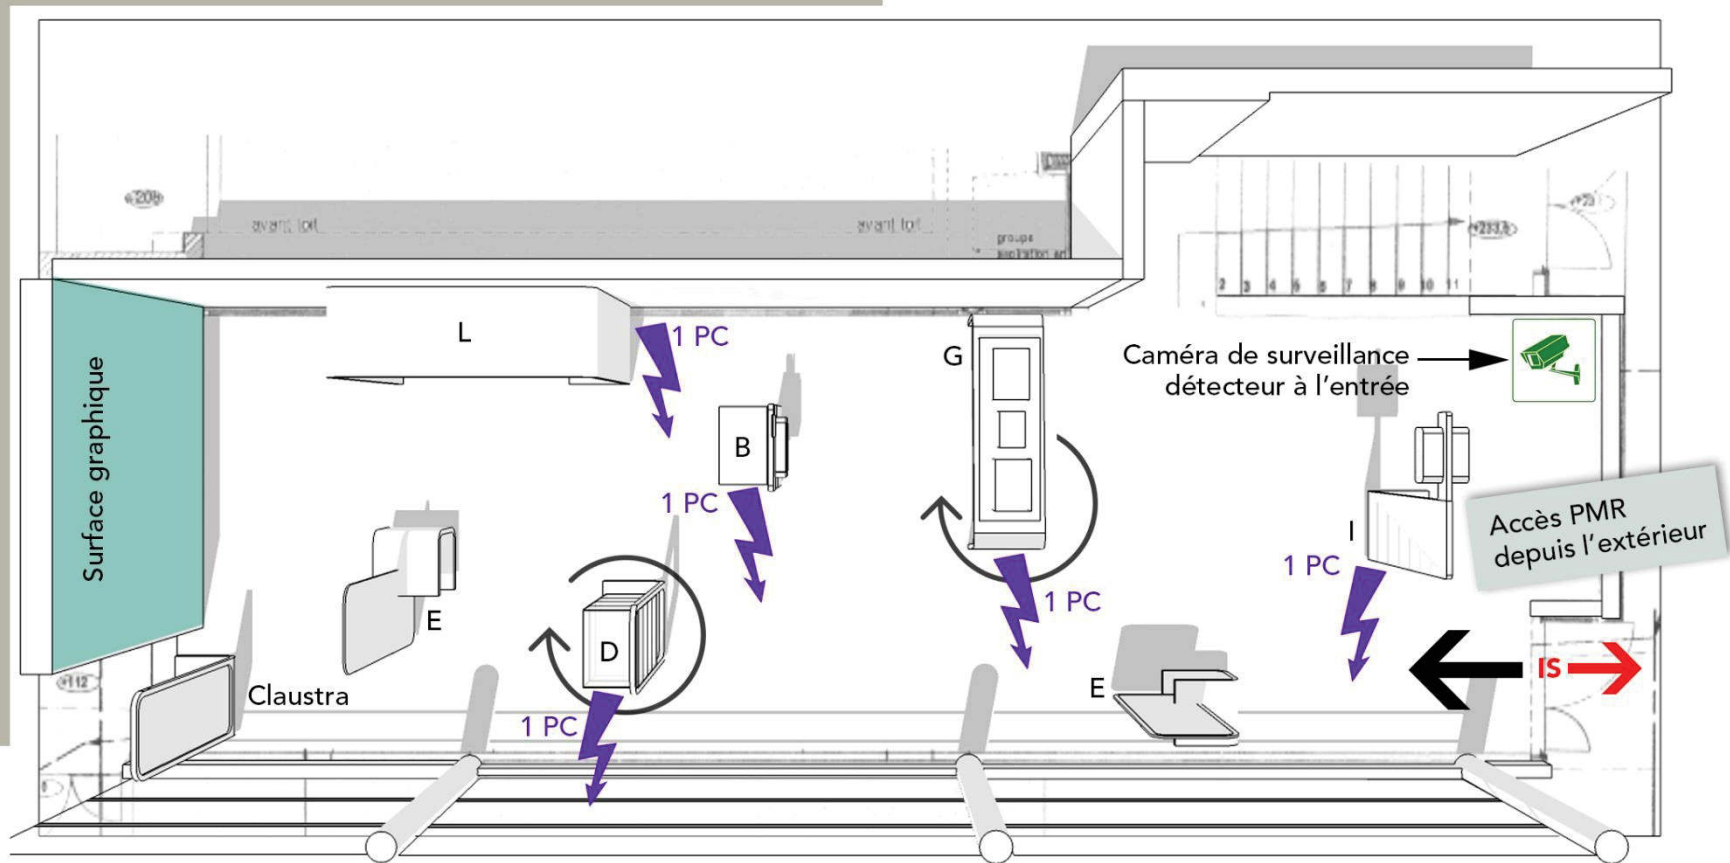

### Oradour sur Vayres : Le châtaignier et les feuillardiers

Sujet valorisé	Mobilier associé	Contenus
<b>Le châtaignier</b>	Panneau	Texte générique sur le châtaignier + iconographies + cartographie de la forêt sur le territoire du Parc
	Matériauthèque	Echantillons de bois de châtaignier sous plusieurs formes : brute, fendu, travaillé, etc.
<b>Les feuillardiers</b>	Panneau	Texte générique sur les feuillardiers, l'organisation sociale + iconographies anciennes et récentes des feuillardiers sur le territoire + encart texte sur le lexique des feuillardiers
	Panneau-écran	Texte générique sur les gestes / le travail du feuillardier + extraits vidéos des différentes étapes et de la gestuelle de travail
	Douche sonore – son ouvert	Extraits sonores permettant de restituer l'ambiance dans laquelle travail le feuillardier : sons de la forêt, bruit du couteau qui fend le bois, bruit de la coupe de taillis ...
	Vitrine	Documents d'archives, actes de fédération
	Vitrine	Les outils du feuillardier : couteau, tablier, garde-côté ...
	/	Feuillards, tonneaux, vannerie, fauteuils exposés dans l'espace disponible

## V2 : IMPLANTATION PROVISOIRE ORADOUR

Vitrophanie sur la baie vitrée (iconographie de châtaignier, de cabane de feuillardier...)