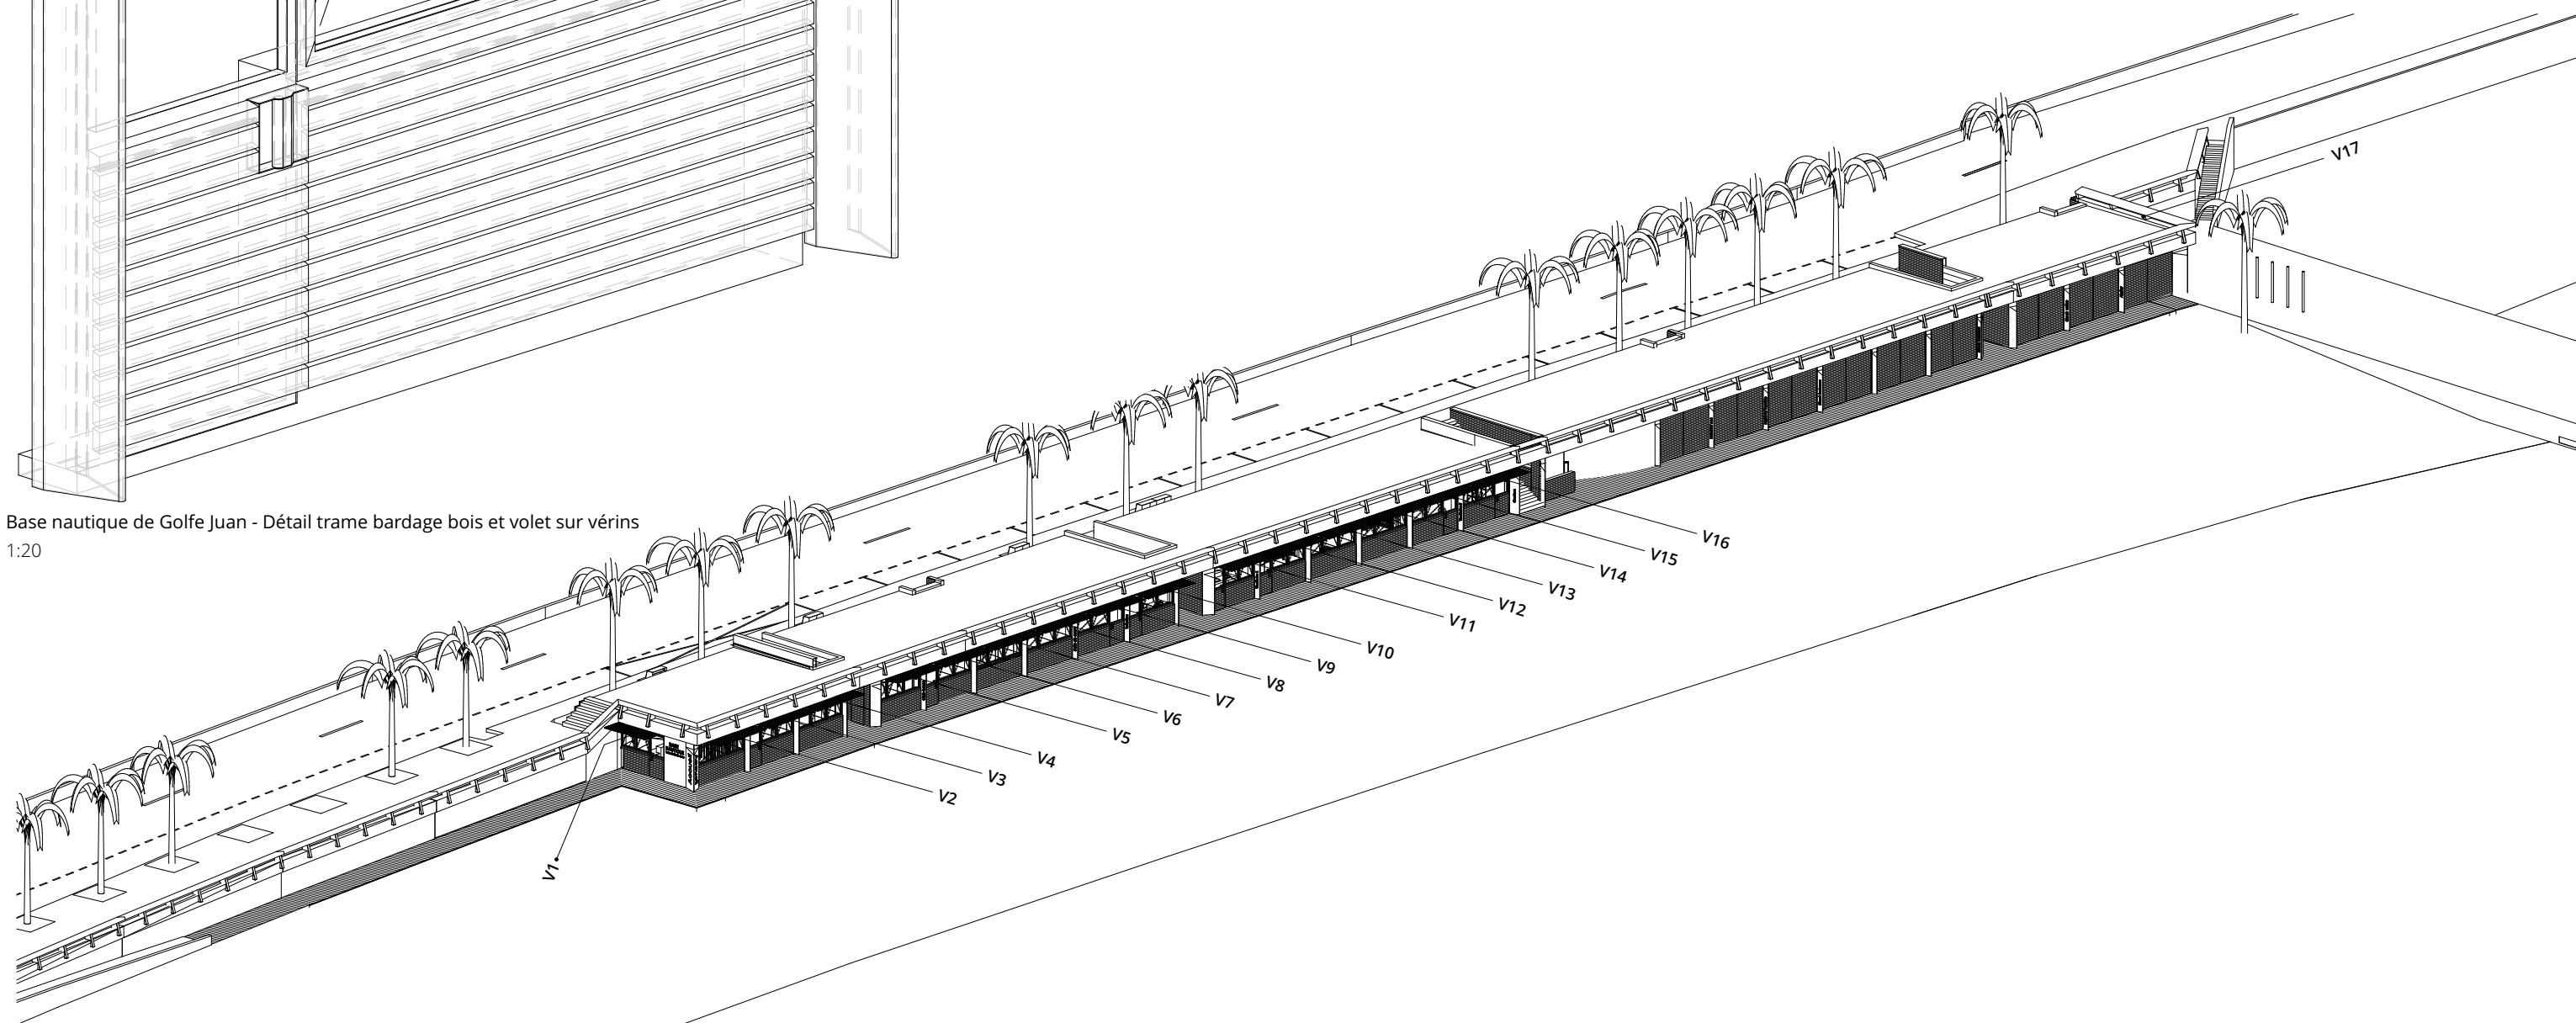

Légende

- 1** → Cadre et tôle en aluminium coloris identique aux menuiseries extérieures
- 2** → Bardage bois à claire-voie en robinier
- 3** → Vérin

Base nautique de Golfe Juan - Détail trame bardage bois et volet sur vérins

1:20

Base nautique de Golfe Juan - Repérage des volets sur vérins

1:300