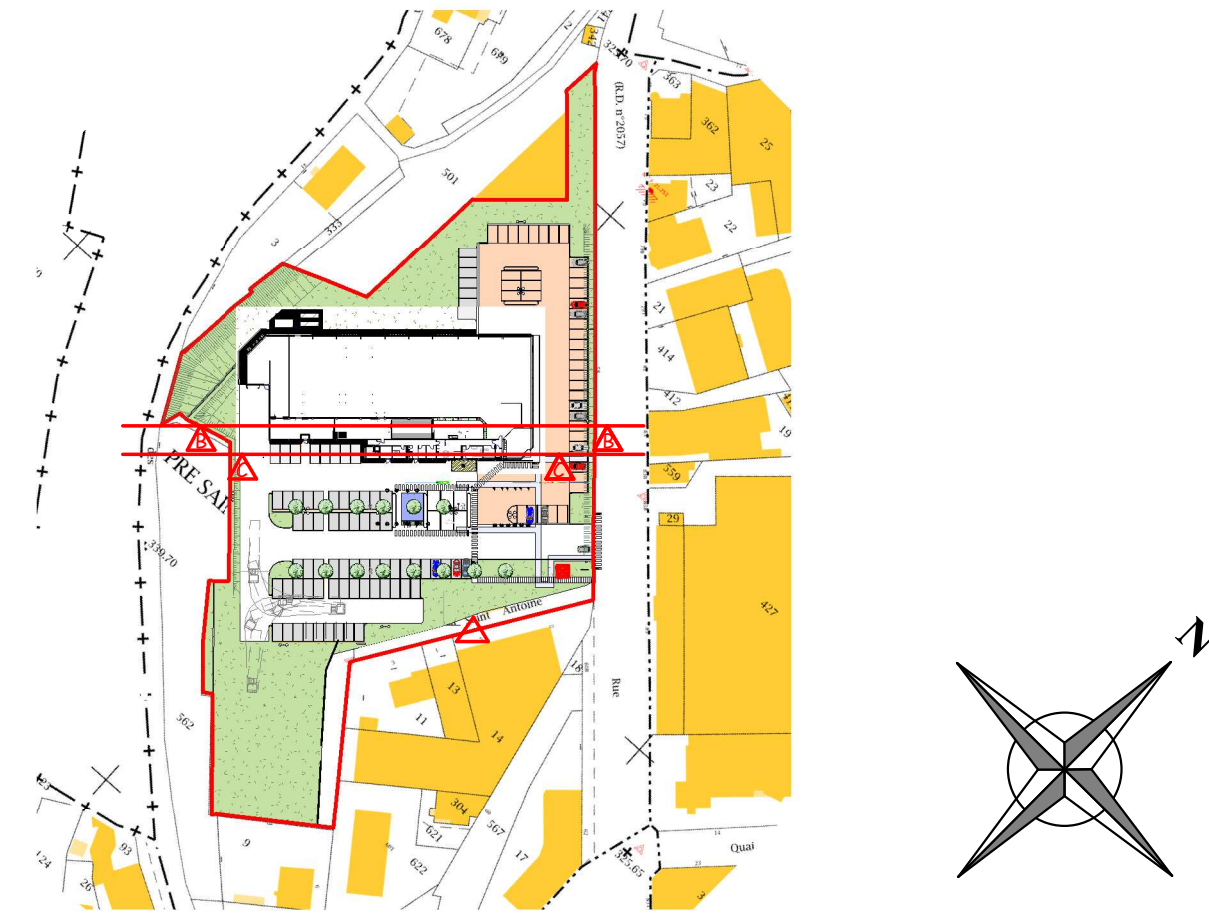

Coupe BB échelle 1 : 100e

Coupe CC échelle 1 : 100e

Niveau RDC = ± 0.00 = 326.83 NGF

Détail 01 éch 1 : 20e

A				15-09-2020	Changement du niveau de la plateforme	
Ind. :	Date:	Modifications :			Vérfié:	

88000 EPINAL	Construction d'une surface commerciale		Type: T14 FR
			Phase: DCE
	Coupe BB		Date: 06/11/2020
	Rue d'alsace		Format: A1
Maitrise d'ouvrage		 Claude Castalan ZI Terre Landry Rue Toussaint Louverture 70200 LURE Tel : 03 84 63 03 68	
LIDL Gondreville ZA de Gondreville 54840 GONDREVILLE			