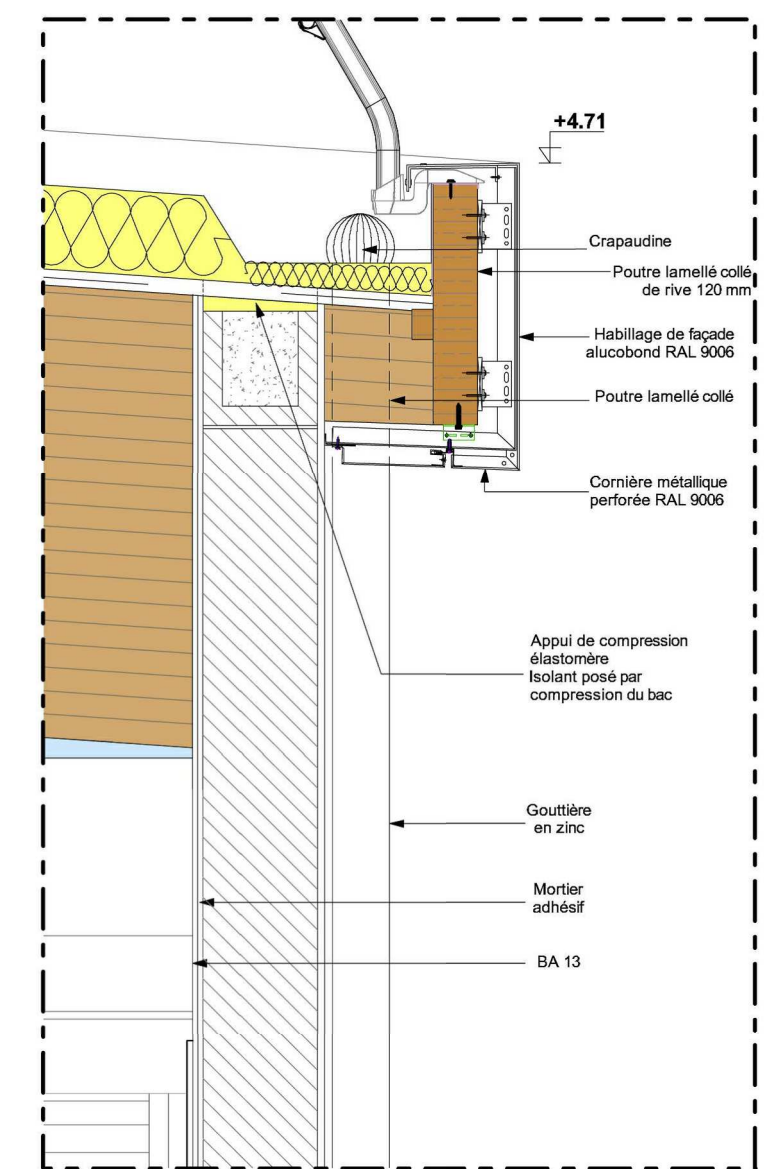

Coupe BB échelle 1 : 100e

Coupe CC échelle 1 : 100e

Niveau RDC = ± 0.00 = 326.83 NGF

Détail 01 éch 1 : 20e

A				15-09-2020	Changement du niveau de la plateforme	
Ind. :	Date:	Modifications :			Vérfié:	

88000 EPINAL	Construction d'une surface commerciale		Type: T14 FR
			Phase: DCE
	Coupe BB		Date: 06/11/2020
	Rue d'alsace		Format: A1
Maitrise d'ouvrage		 Claude Castalan ZI Terre Landry Rue Toussaint Louverture 70200 LURE Tel : 03 84 63 03 68	
LIDL Gondreville ZA de Gondreville 54840 GONDREVILLE			