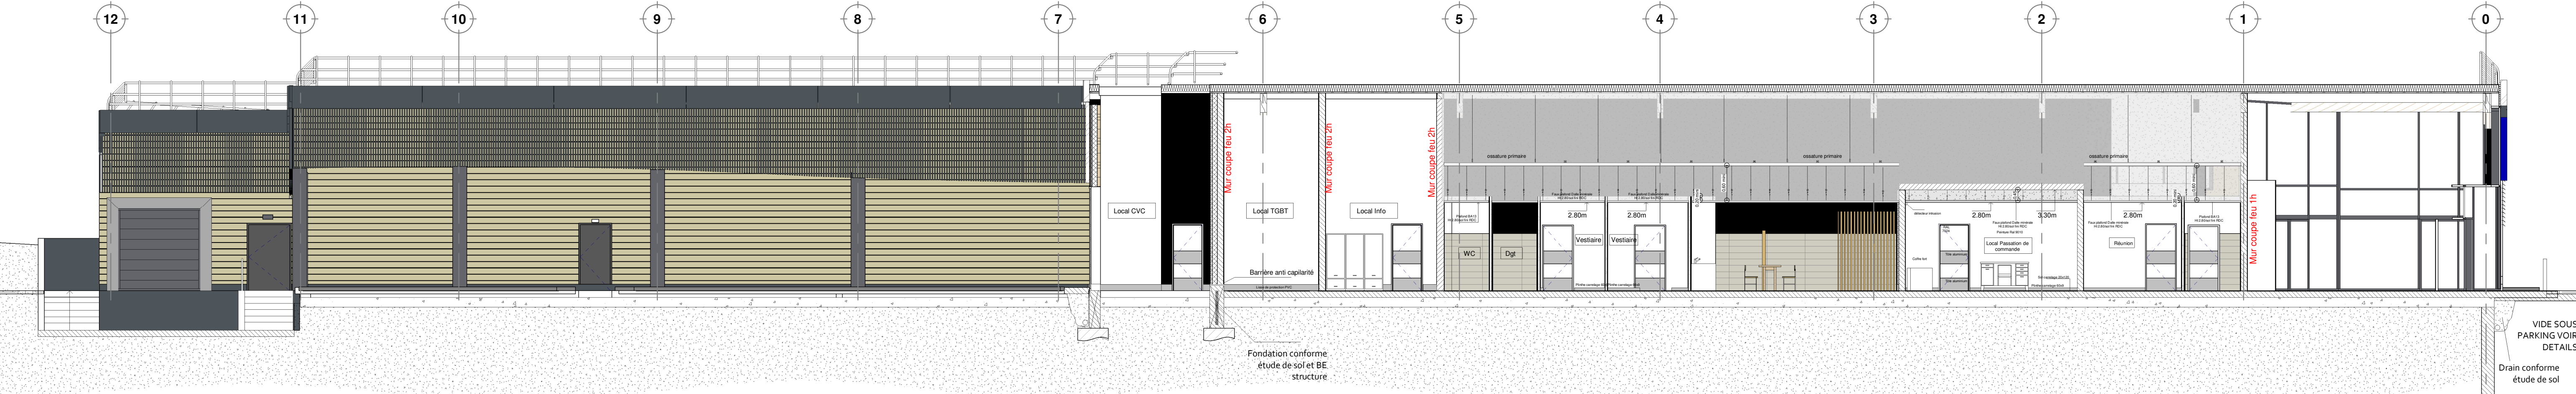

Coupe BB échelle 1 : 100e

Coupe CC échelle 1 : 100e

Niveau RDC = ± 0.00 = 326.83 NGF

Détail 01 éch 1 : 20e

A				15-09-2020	Changement du niveau de la plateforme	
Ind. :	Date:	Modifications :			Vérfié:	

88000 EPINAL	Construction d'une surface commerciale		Type: T14 FR
			Phase: DCE
	Coupe BB		Date: 06/11/2020
	Rue d'alsace		Format: A1
Maitrise d'ouvrage		 Claude Castalan ZI Terre Landry Rue Toussaint Louverture 70200 LURE Tel : 03 84 63 03 68	
LIDL Gondreville ZA de Gondreville 54840 GONDREVILLE			