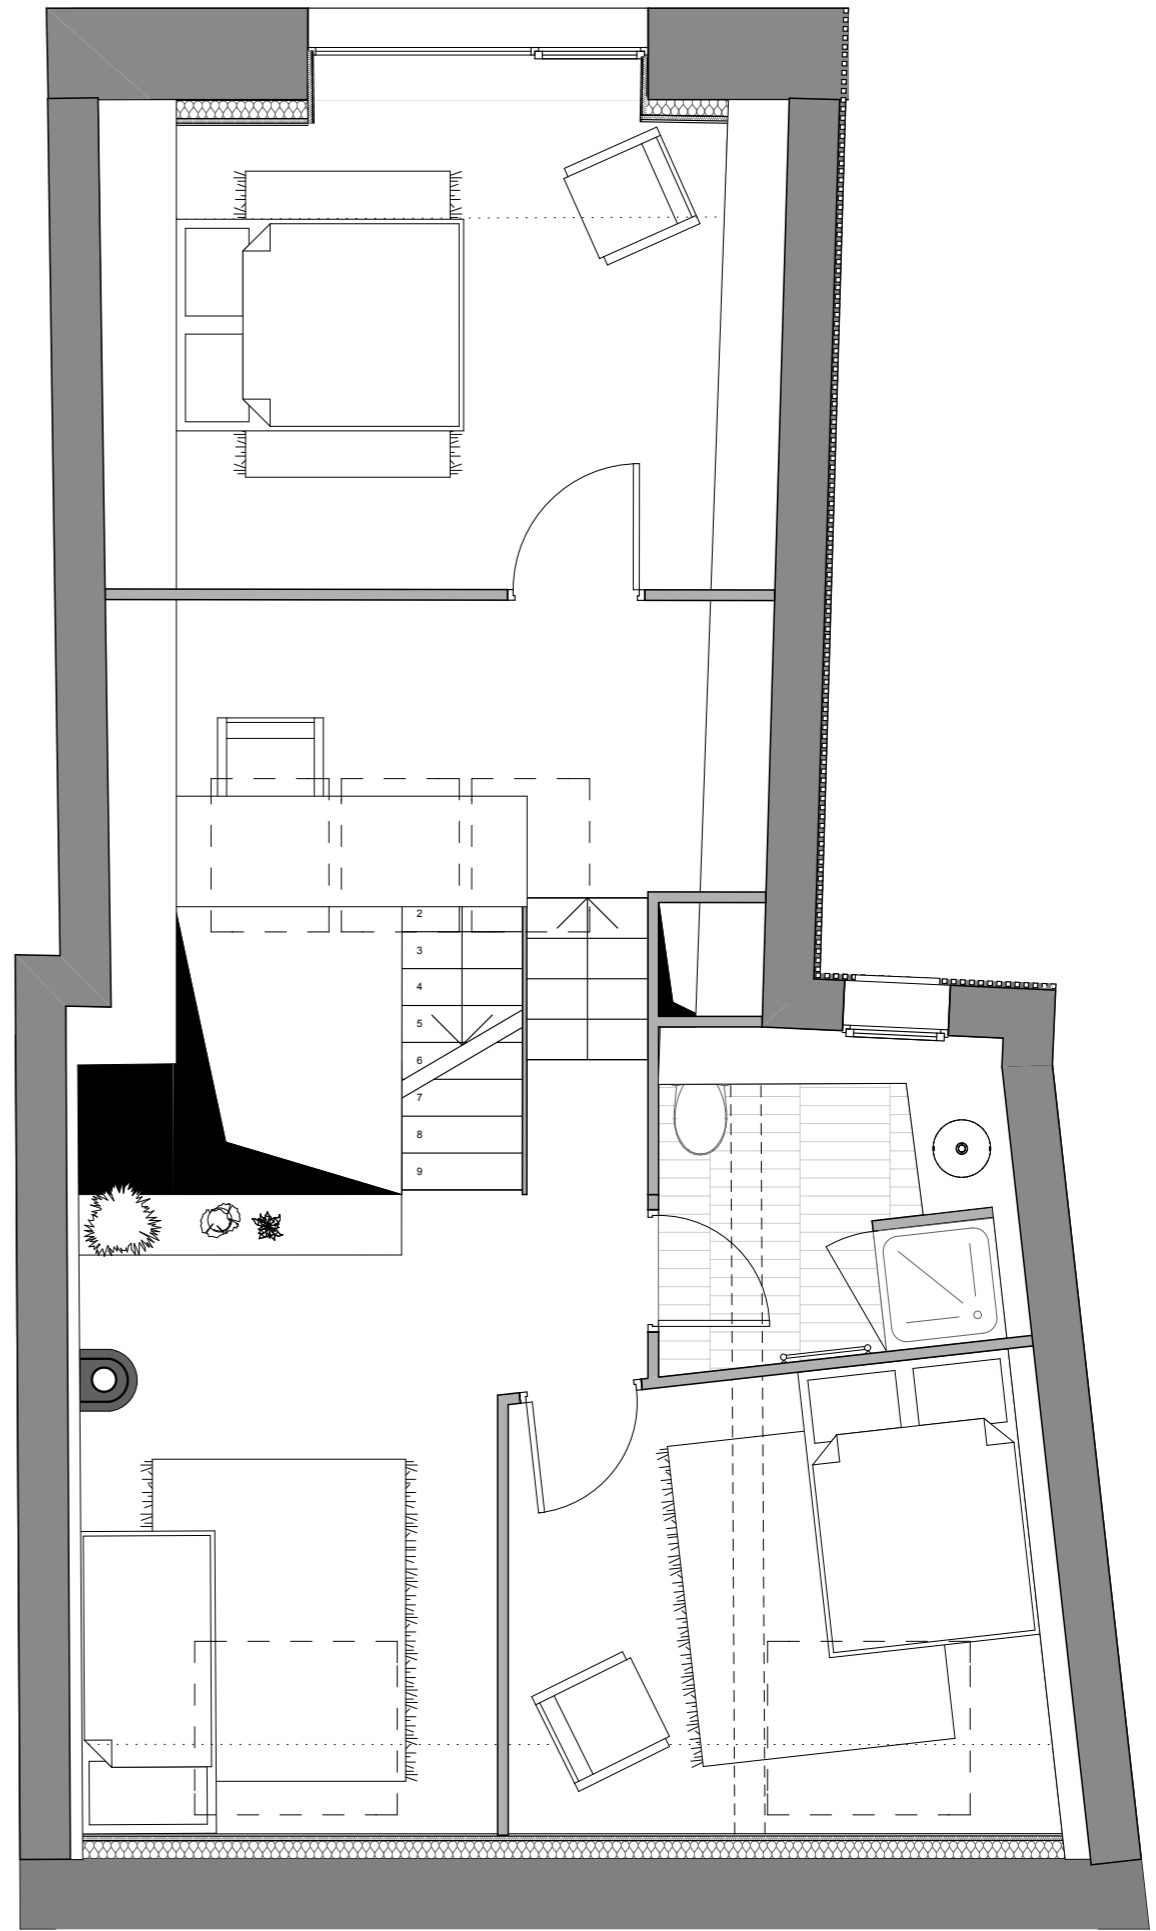

< RDC  
R+1 >

Maison  
1 chemin de la boucardière  
44100 NANTES

Alice Maine Architecte  
architecte@alicemaine.fr  
06.36.66.54.23

Charpente M  
Rénovation  
Surélévation

DOSSIER DES OUVRAGES  
EXECUTES

Plan de niveaux 1/50e  
A3