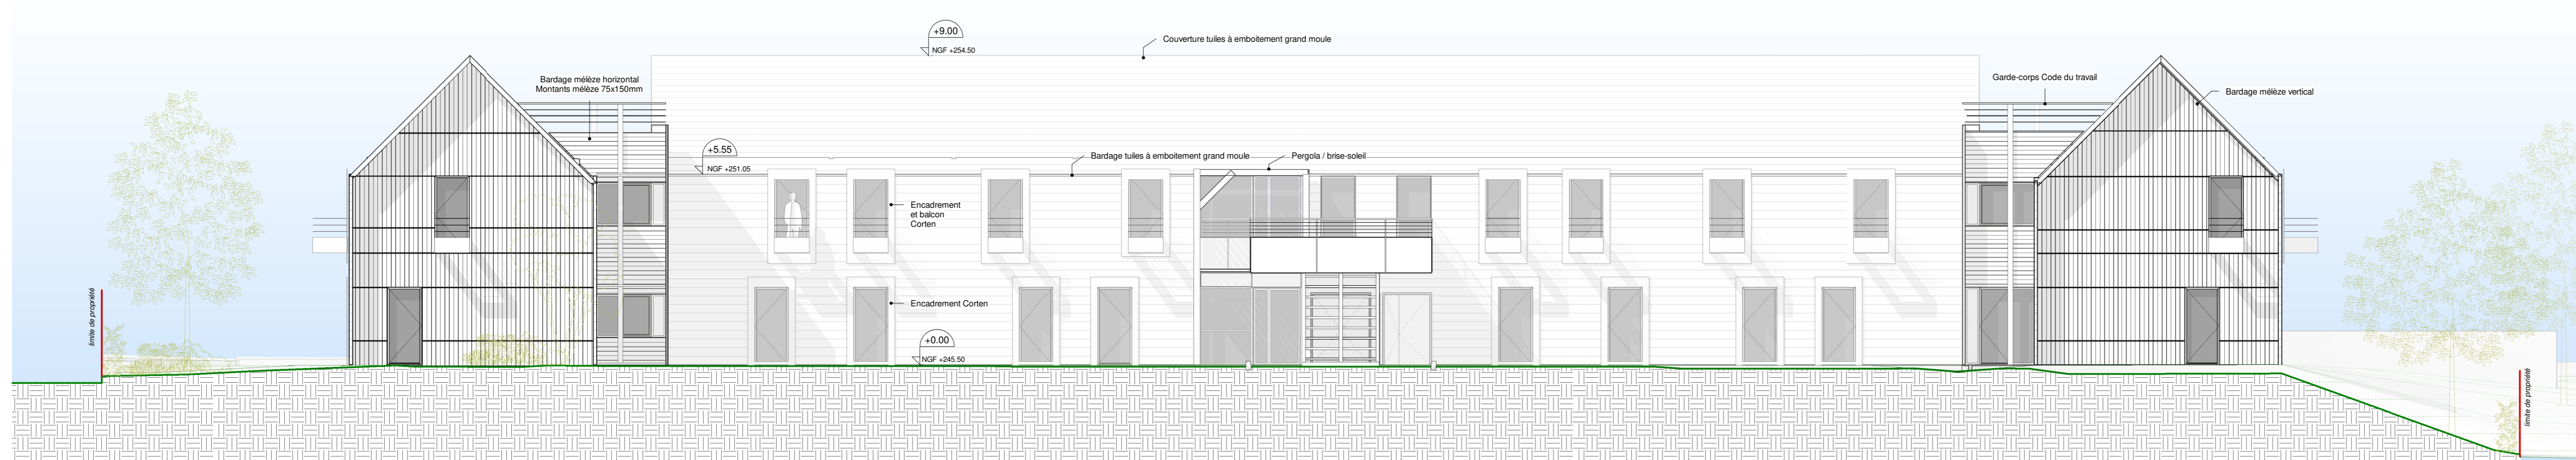

Façade Sud
1 : 100

DOE Reconstruction du foyer "L'Embellie"

"Les Poches" - 24200 SARLAT
14/02/2020 ECHELLE 1 : 100

07 Façades

APAJH

FRANÇOIS COQ
HELENE LEFRANCO
NOEMIE COO

AUTRES
INTERVENANTS

B.E.T Fluides
B.E.T Structure

COETEC ZAC Coulure - RN21 - 24600 NOTRE DAME DE SANLHAC
ID BATIMENT 22 Avenue Georges Pompidou, 24000 PERIGUEUX 05 53 46 78 29 mbatiment24@wanadoo.fr

FRANÇOIS COQ
HELENE LEFRANCO
NOEMIE COO