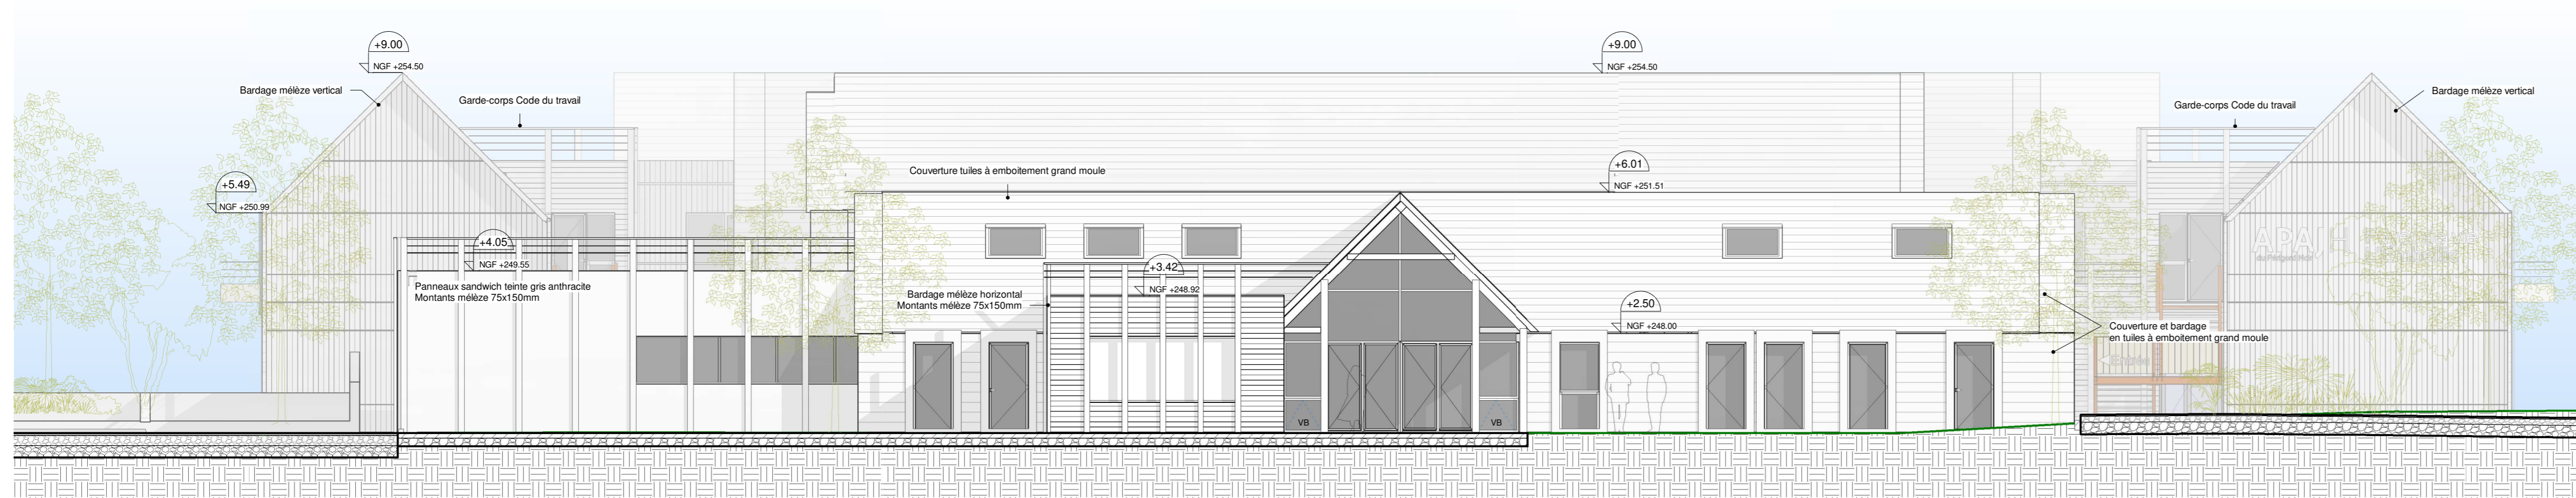

Façade Nord
1 : 100