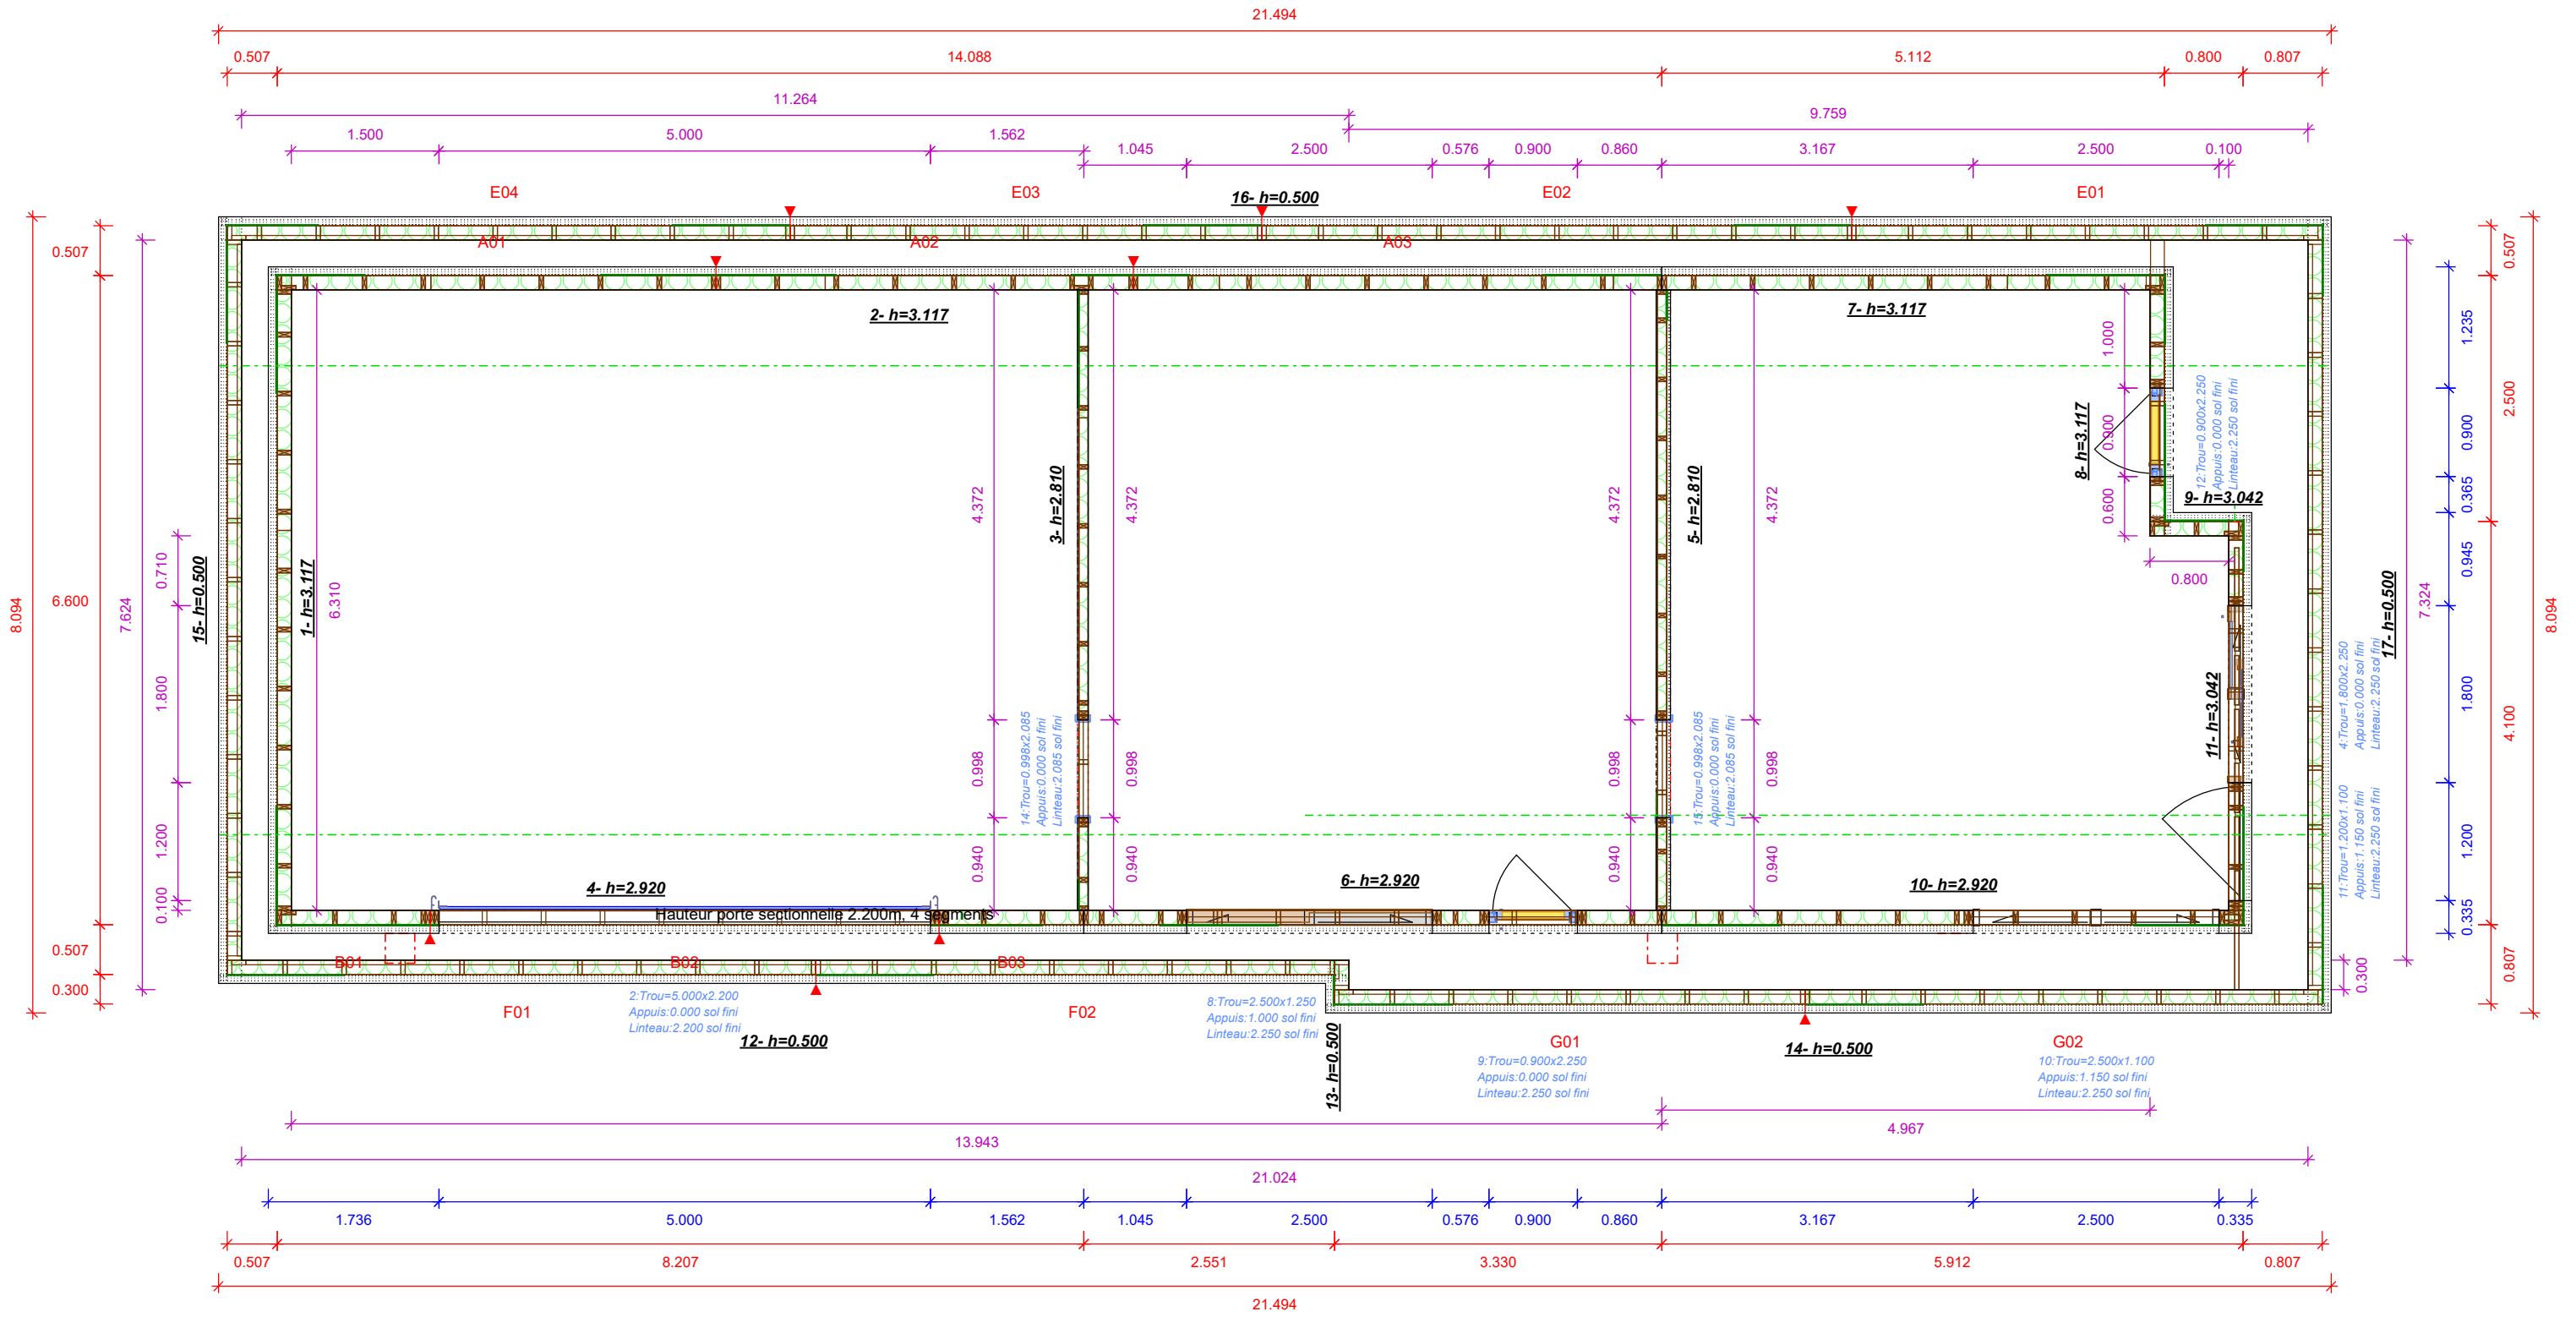

RC 0  
Hauteur de coupe: 1.000  
Echelle: 1 : 65

Ville :  
Client :

**EXE ETAGE**

Indice

**A**

du 10/03/2022

Dessiné par

Créé le 04/06/2021