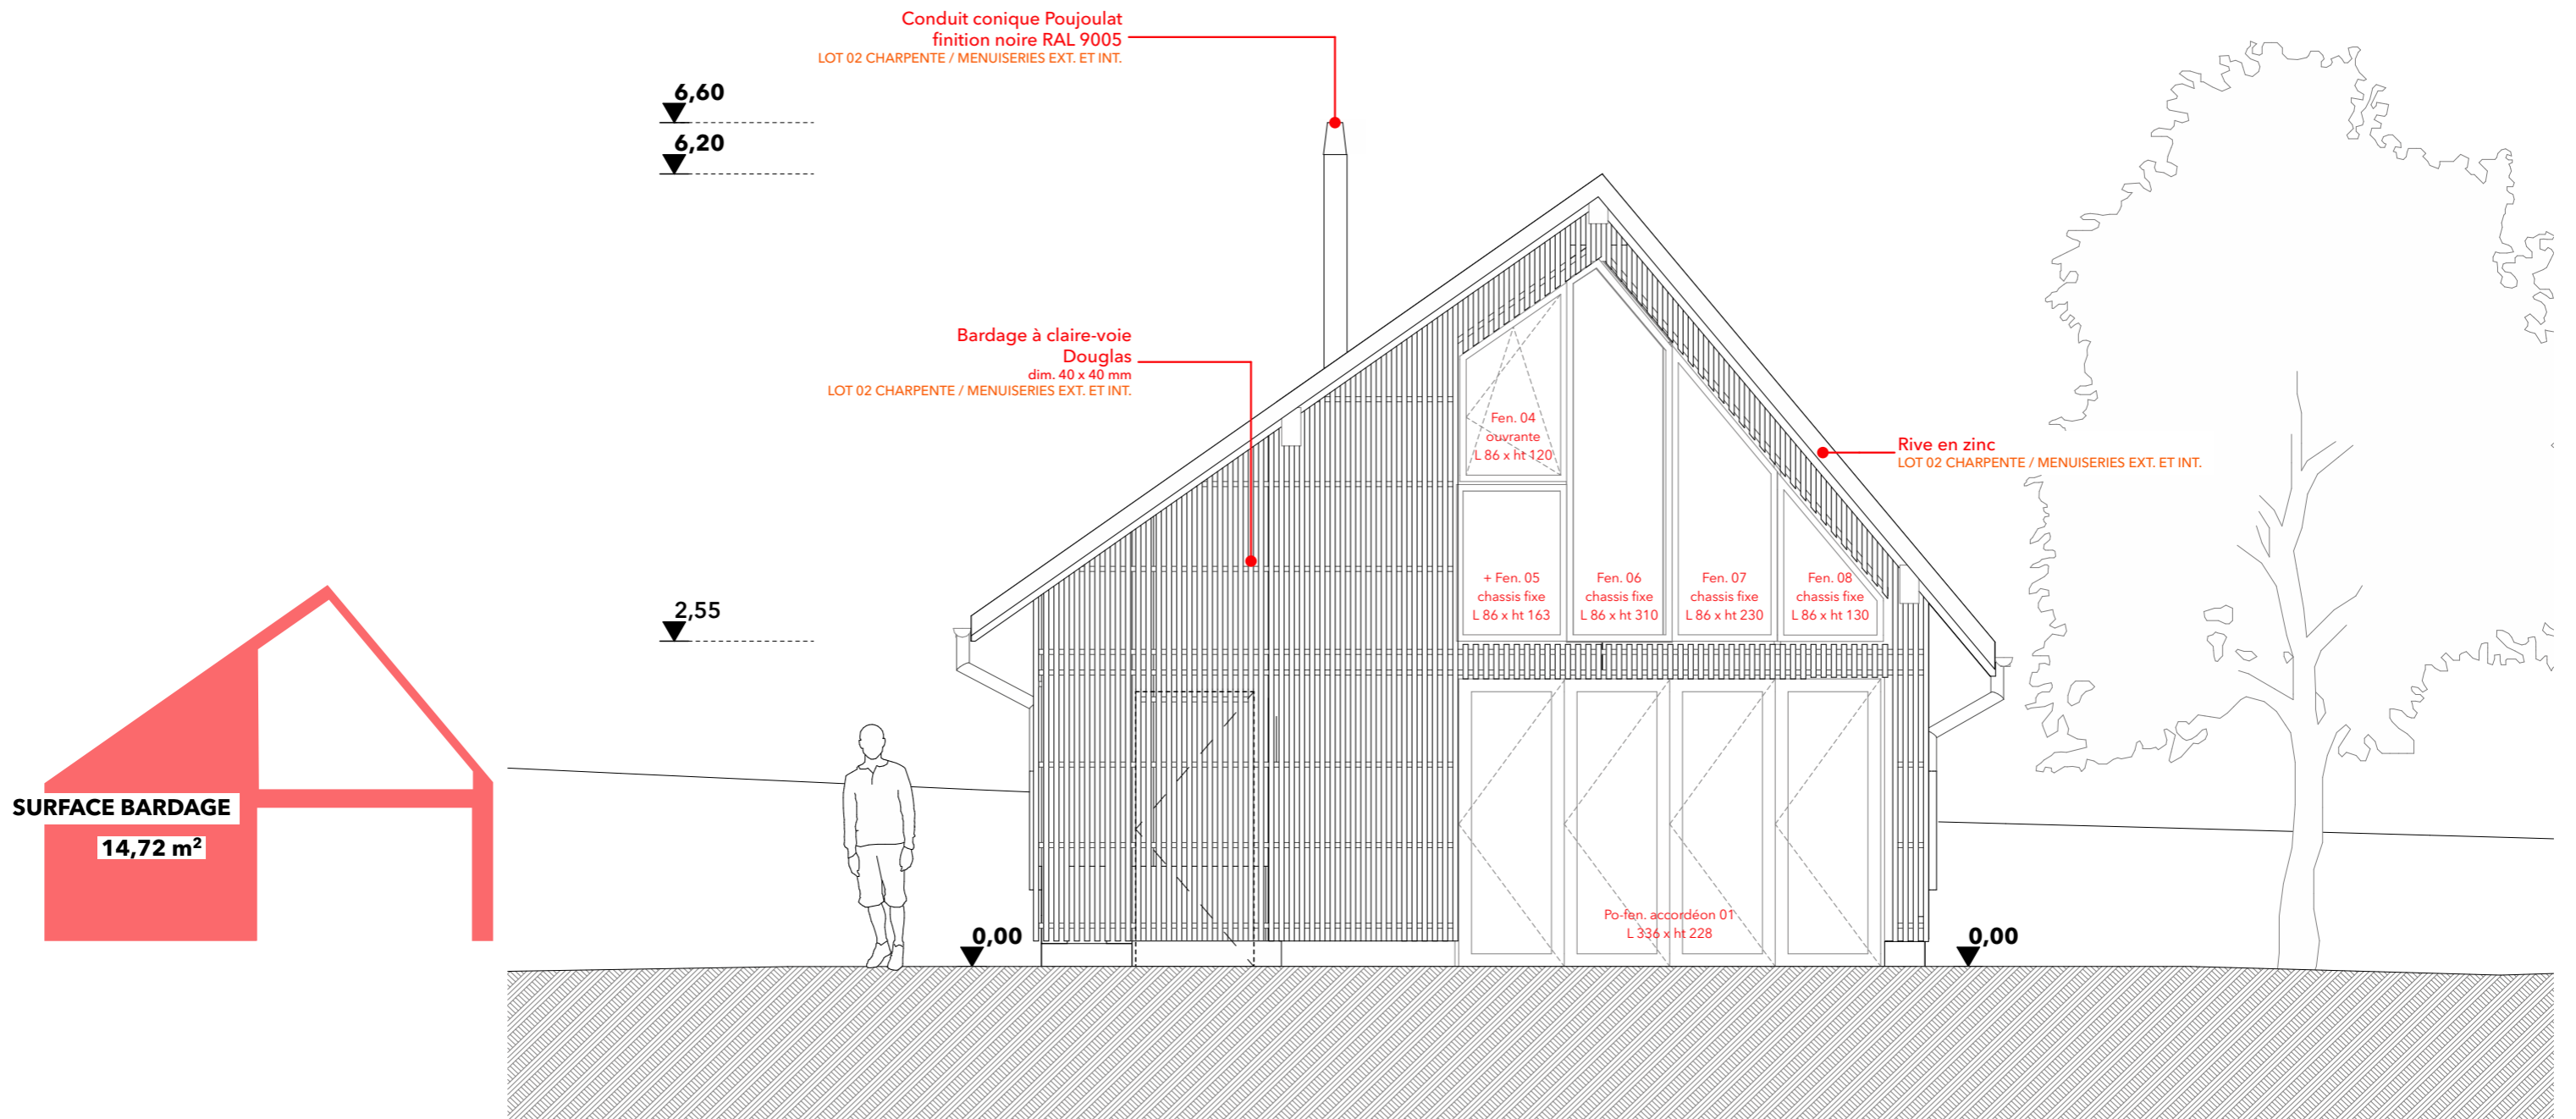

FAÇADE SUD - 1:50

SIO

TYPE DE REPRESENTATION

Façade Sud

N° de plan : CAB-DET-20210208.pln
 Indice : Modifié le :

Echelle 1:50
 Format A3
 Date 24/08/2021